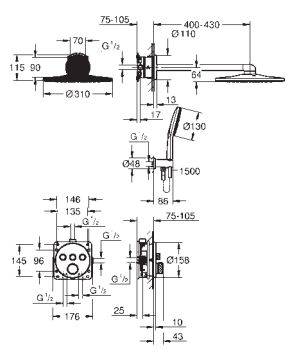

GROHE GROHTHERM SMARTCONTROL

	Referencia	Color	Precio (€)
	34 863 000	Cromo	1.822,76
	34 863 DC0	Supersteel	2.551,87
	34 863 GL0	Cool sunrise (Oro brillo)	2.734,15
	34 863 GN0	Brushed cool sunrise (Oro cepillado)	2.916,43
	34 863 DA0	Warm sunset (Cobre brillo)	2.734,15
	34 863 DL0	Brushed warm sunset (Cobre cepillado)	2.916,43
	34 863 AL0	Brushed hard graphite (Grafito cepillado)	2.916,43
	34 863 KF0	Phantom Black	2.551,87
Grotherm SmartControl Conjunto empotrado con ducha mural Rainshower SmartActive 310 Compuesto por: Termostato empotrado con 3 llaves (29 121) Cuerpo universal GROHE Rapido SmartBox (35 604) Conjunto de ducha mural 2 chorros Rainshower SmartActive 310 (26 475) con brazo de ducha mural 430mm (26 483) Teleducha Rainshower SmartActive 130 3 chorros Codo de salida 1/2" con soporte mural fijo (26 658) Flexo Silverflex de 1,50 m Limitador de caudal opcional a 9.5 l/min incluido para la teleducha			

novedad			Referencia	Color	Precio (€)
			103997 000 0	Cromo	1.597,79
Grotherm SmartControl Conjunto empotrado con ducha mural Rainshower SmartActive 310 Compuesto por: Termostato empotrado con 3 llaves (29 121) Rainshower SmartActive 310 set de ducha mural 2 chorros (26 475) con brazo de ducha horizontal 430 mm Rainshower SmartActive 130 teleducha 3 chorros (26 574) Codo de salida 1/2" con soporte mural fijo (26 658) Flexo Silverflex de 1,50 m (28 364) Limitador de caudal opcional a 9.5 l/min incluido para la teleducha Parte empotrable no incluida. Requiere cuerpo empotrado universal GROHE Rapido SmartBox (35 604) y cuerpo empotrado (26 483) para ducha mural u opción de instalación con bastidor completo GROHE Rapido Shower Frame Duo (103 994 9990) para fácil instalación. Edición Profesional					

novedad			Referencia	Color	Precio (€)
			103998 000 0	Cromo	1.597,79
Grotherm SmartControl Conjunto empotrado con ducha mural Rainshower SmartActive 310 Cube Compuesto por: Termostato empotrado con 3 llaves (29 126) Rainshower SmartActive 310 Set de ducha mural Cube 2 chorros (26 479) con brazo de ducha horizontal 430 mm Rainshower SmartActive 130 Teleducha Cube 3 chorros (26 582) Soporte de ducha con codo 1/2" (26 659) Flexo Silverflex de 1,50 m (28 364) Parte empotrable no incluida. Requiere cuerpo empotrado universal GROHE Rapido SmartBox (35 604) y cuerpo empotrado (26 483) para ducha mural u opción de instalación con bastidor completo GROHE Rapido Shower Frame Duo (103 994 9990) para fácil instalación. Edición Profesional					

		14 077 XH0	granito	35,65
SmartControl Tapas botonera Smartcontrol Compuesto por: 9 tapas con distintos símbolos Encaja con termostatos Grotherm SmartControl y mezcladores SmartControl