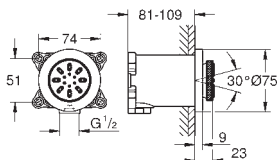

26 801 000	Cromo	170,08
26 801 DC0	Supersteel	238,12
26 801 GL0	Cool sunrise (Oro brillo)	272,13
26 801 GN0	Brushed cool sunrise (Oro cepillado)	289,15
26 801 DA0	Warm sunset (Cobre brillo)	272,13
26 801 DL0	Brushed warm sunset (Cobre cepillado)	289,15
26 801 A00	Hard graphite (Grafito brillo)	272,13
26 801 AL0	Brushed hard graphite (Grafito cepillado)	289,15

Rainshower Aqua
Ducha lateral 2 chorros

Tipos de chorro: PureRain, ActiveJet
incluye cuerpo empotrado
Ø 75 mm
cabezal pivotante ± 15° de rotación
Conexión 1/2"
Distancia de salida de agua 600 mm
Limitador de caudal GROHE Water Saving 3.3 l/min
GROHE DreamSpray distribución perfecta del agua por todo el cabezal
GROHE Long-Life acabado duradero
Sistema antical **SpeedClean**
Caudal mínimo 20l./ min.