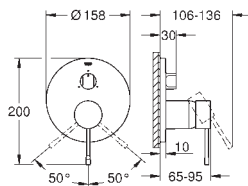

24 169 001		Cromo	276,80
24 169 DC1	★	Supersteel	387,52
24 169 GL1		Cool sunrise (Oro brillo)	415,20
24 169 GN1	★	Brushed cool sunrise (Oro cepillado)	442,88
24 169 DA1		Warm sunset (Cobre brillo)	415,20
24 169 DL1	★	Brushed warm sunset (Cobre cepillado)	442,88
24 169 A01		Hard graphite (Grafito brillo)	415,20
24 169 AL1	★	Brushed hard graphite (Grafito cepillado)	442,88

Essence
Monomando con inversor de 3 vías.
Sólo parte exterior
GROHE Rapido SmartBox (35 604)
GROHE SilkMove Cartucho de discos cerámicos 46 mm
GROHE Long-Life acabado duradero
Florón metálico con GROHE FastFixation
Escudo de metal, con ajuste 6°
Palanca metálica
Inversor de 3 vías.
Caudal:
salida A = 27 l/min
salida B = 27 l/min
salida C = 27 l/min
Parte empotrable no incluida
Edición Profesional
Sustituye al monomando empotrado de 3 salidas Essence 24 092 xx1

35 604 000	★	Cuerpo empotrable universal. Edición Profesional	93,59