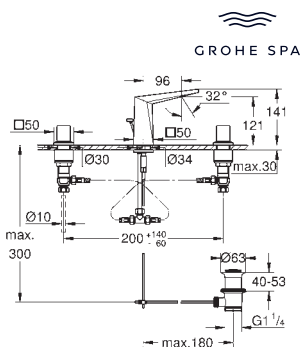

Referencia   Color   Precio (€)

20 626 000	Cromo	952,56
20 626 DC0	Supersteel	1.333,59
20 626 AL0	Brushed hard graphite (Grafito cepillado)	1.524,09

Allure Brilliant
Batería de lavabo 1/2"
Tamaño M
Montura cerámica 1/2", 90°
GROHE Long-Life acabado duradero
Tecnología GROHE Water Saving ahorro de agua con el máximo bienestar
Caudal máximo a 3 bar: 5 l/min
Caño bajo con mousseur integrado
Vaciador automático
Conexiones flexibles entre el cuerpo central y las llaves laterales