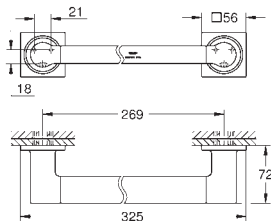

Allure
Asidero de bañera
Material: metal
Fijación oculta
distancia al centro 269 mm
GROHE Long-Life acabado duradero

40 279 001
40 279 GN1
40 279 DL1

Cromo
Brushed cool sunrise (Oro cepillado)
Brushed warm sunset (Cobre cepillado)

200,61
320,97
320,97