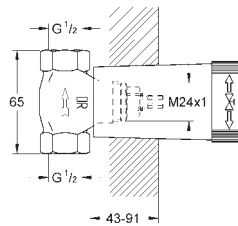

29 032 000

43,84

Llave de paso de 1/2"

- Sólo parte empotrable
- Montura de llave de paso G 1/2"
- Profundidad de empotramiento 43 - 91 mm
- Latón