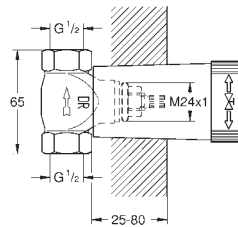

29 800 000 ★

Cromo

29,44

Cuerpo empotrable para llave de paso G 1/2"

- Montura de llave de paso G 1/2"
- Patrón de montaje
- Latón

29 802 000 ★

Cromo

54,48

Idem, G 3/4"

29 805 000

Cromo

85,13

Idem, G 1"