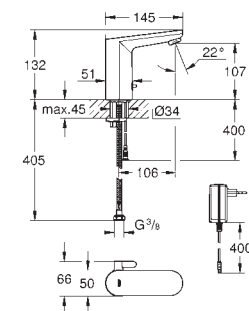

Sustituye Eurosmart Cosmo E 36 422 000

36 325 002

Cromo

520,83