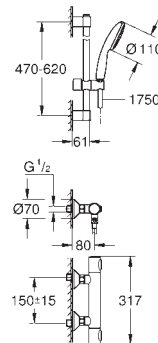

Grotherm 500
Termostato de ducha 1/2"
con conjunto de ducha de 1 chorro (Rain)
Compuesto por:
Grotherm 500 conjunto de ducha con termostato de ducha 1/2" (34 793)
Tempesta conjunto de ducha 600 mm (27 924)
Edición Profesional