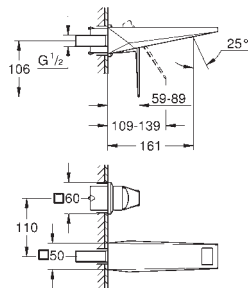

29 402 000	Cromo	947,59
29 402 DC0	Supersteel	1.326,63
29 402 AL0	Brushed hard graphite (Grafito cepillado)	1.516,15

Allure Brilliant
Monomando de lavabo mural 1/2"
Tamaño M
Sólo parte exterior
Necesaria parte empotrable 23 200 002
Tecnología GROHE Water Saving ahorro de agua con el máximo bienestar
Caudal máximo a 3 bar: 5 l/min
Caño con mousseur integrado
Distancia entre centros 110 mm
Longitud de caño: 161 mm
Sustituye al lavabo Allure Brilliant 19 781 000

29 403 000	Cromo	1.010,76
29 403 DC0	Supersteel	1.415,07
29 403 AL0	Brushed hard graphite (Grafito cepillado)	1.617,23

Idem, con longitud de caño 210 mm
Sustituye al lavabo mural Allure Brilliant 19 783 000

23 200 002		322,65

Parte empotrable para monomandos murales