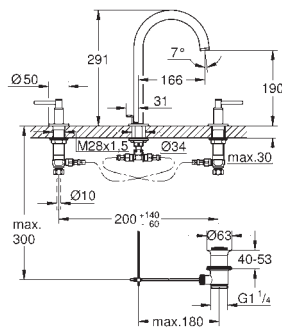

20 649 000	Cromo	734,43
20 649 DC0	Supersteel	1.028,20
20 649 GL0	Cool sunrise (Oro brillo)	1.101,64
20 649 DA0	Warm sunset (Cobre brillo)	1.101,64
20 649 AL0	Brushed hard graphite (Grafito cepillado)	1.175,08