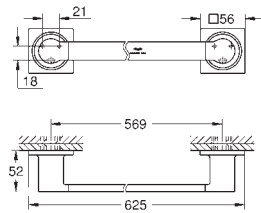

Allure
Toallero
distancia al centro 569 mm
Material: metal
Fijación oculta