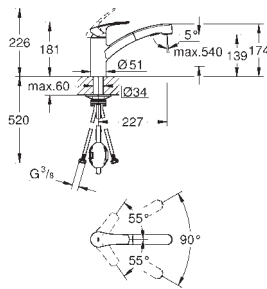

30 305 001 ★ Cromo 215,19
30 305 DC1 Supersteel 279,75
30 305 2431 Negro mate 279,75

Eurosmart
Monomando de fregadero 1/2"
Caño bajo
GROHE Long-Life acabado duradero
GROHE SilkMove Cartucho de discos cerámicos de 35 mm
Restrictor de caudal
Con limitador de temperatura integrado
Teleducha extraíble con 2 chorros:
chorro ducha y normal
Inversor: chorro laminar/ chorro concentrado Jet SpeedClean
Retorno automático del chorro de agua a chorro laminar
Limitador de caudal ajustable
Caño giratorio de fundición
90°
Aísla los conductos de agua internos, sin plomo y sin níquel.
Con conexiones flexibles 3/8"
Set de fijación metálico
Válvula anti-retorno
Caudal máximo a 3 bar: 10,5 l/min
Edición Profesional