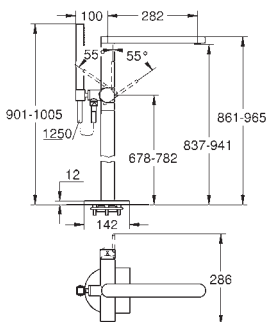

GROHE
PLUS

Referencia	Color	Precio (€)

23 846 003	Cromo	2.063,32
23 846 DC3	Supersteel	2.888,64
23 846 AL3	Brushed hard graphite (Grafito cepillado)	3.301,31

GROHE Plus
Monomando para baño ducha 1/2"
Montado a suelo
Sólo parte exterior
Necesaria parte empotrable 45 984 001
Parte empotrable no incluida
GROHE SilkMove Cartucho de discos cerámicos de 35 mm
Limitador ecológico de temperatura
GROHE Long-Life acabado duradero
Inversor automático: baño/ducha
Caño con mousseur laminar
Longitud: 282 mm
Válvula anti-retorno en la conexión de salida de la ducha 1/2"
Con soporte para la teleducha
Teleducha Euphoria Cube 6,6 l/min
Flexo Silverflex de 1,25 m. (28 362)
Válvula anti-retorno

45 984 001	Cromo	638,31

Base empotrable para mezcladores y caños de bañera de pie

13 404 003	Cromo	190,04
13 404 DC3	Supersteel	266,05
13 404 AL3	Brushed hard graphite (Grafito cepillado)	304,07

GROHE Plus
Caño de bañera
Montaje mural
GROHE Long-Life acabado duradero
Mousseur laminar
Conexión rosca macho 1/2"
Longitud: 168 mm