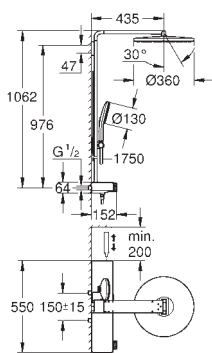

Elemento deslizante ajustable en altura

Filtro inicial Rainshower Aqua Pure (101 672 9990) incluido

Flexo 1750 mm

GROHE Rainshower Aqua Pure elimina el cloro y los olores (teleducha)

GROHE SmartTip selección del tipo de chorro al tocar el aro circular

Tecnología GROHE Water Saving ahorro

de agua con el máximo bienestar

Con restrictor: Caudal máximo a 3 bars: 8.7 l/min

GROHE SmartControl con botones metálicos integrados, pulsar para ON-OFF,

girar para ajustar el caudal desde GROHE Water Saving hasta caudal máximo.

GROHE ProGrip Metal con estructura moletada

GROHE TurboStat Cartucho compacto

con termoelemento de cera

GROHE SafeStop Tope de seguridad a 38°C

GROHE SafeStop Plus limitador de

temperatura opcional a 43°C incluido

Bandeja GROHE EasyReach integrada (cristal negro)

GROHE DreamSpray distribución perfecta

del agua por todo el cabezal

GROHE Long-Life acabado duradero

Sistema antical **SpeedClean**

Conducto interno del agua protegido para mayor durabilidad

Sistema antitorsión „**TwistStop**”

GROHE CoolTouch evita quemaduras en superficies calientes

Caudal mínimo 5l./min.

Batería interna de litio 6 V (42 886 000) tipo CR-P2

Duración de la batería aprox. 10 años

Filtro de repuesto: Rainshower Aqua Pure (101 672 9990)

Opcional: Bandeja de cristal Rainshower Aqua (101 677 0000)

Se requiere una distancia mínima de 200 mm por el lado derecho del termostato para cambiar el filtro

101680 K10 0	Cromo / negro	2.327,52
101680 KF0 0	Phantom Black	3.258,52
101680 AL0 0	Brushed hard graphite (Grafito cepillado)	3.956,80
101680 GL0 0	Cool sunrise (Oro brillo)	3.724,01
101680 GN0 0	Brushed cool sunrise (Oro cepillado)	3.956,80
101680 DL0 0	Brushed warm sunset (Cobre cepillado)	3.956,77
101680 DA0 0	Warm sunset (Cobre brillo)	3.724,01
101680 DC0 0	Supersteel	3.258,52

Idem, sin restrictor. Caudal máximo a 3 bars: 15.0l/min.