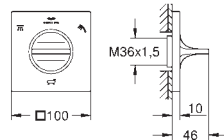

19 590 001	Cromo	284,20
19 590 GN1	Brushed cool sunrise (Oro cepillado)	454,71
19 590 DL1	Brushed warm sunset (Cobre cepillado)	454,71

Allure
Inversor de 3 vías
Sólo parte exterior
Necesaria parte empotrable 29 033 000
Profundidad de empotramiento
66 - 113 mm
GROHE Long-Life acabado duradero

29 033 000	359,65
Parte empotrable inversor 5 vías