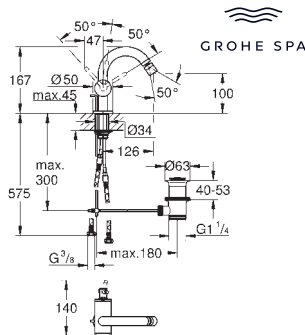

24 364 000	Cromo	624,27
24 364 DC0	Supersteel	873,97
24 364 GL0	Cool sunrise (Oro brillo)	936,39
24 364 DA0	Warm sunset (Cobre brillo)	936,39
24 364 AL0	Brushed hard graphite (Grafito cepillado)	998,81

Atrio
Monomando de bidé 1/2"
GROHE SilkMove Cartucho de discos cerámicos 28 mm
Limitador ecológico de temperatura
Caño en C con rótula orientable
Vaciador automático
Con conexiones flexibles
Sustituye al bidé 32 108 003