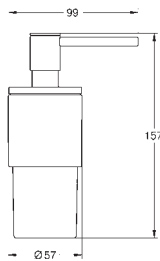

40 886 000	Cromo	106,49
40 886 DC0	Supersteel	149,09
40 886 GL0	Cool sunrise (Oro brillo)	159,73
40 886 DA0	Warm sunset (Cobre brillo)	159,73
40 886 AL0	Brushed hard graphite (Grafito cepillado)	170,39

Dispensador de jabón

Material: Metal / vidrio

Capacidad 160 ml

Combina con soporte Atrio 40 884 xx0 (pedir por separado)

GROHE Long-Life acabado duradero

Sustituye al dispensador de jabón 40 306 003