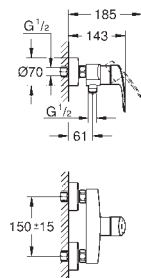

Eurosmart
Monomando de ducha 1/2"
Palanca metálica
GROHE SilkMove Cartucho de discos cerámicos de 35 mm
Limitador de caudal ajustable
Limitador ecológico de temperatura
GROHE Long-Life acabado duradero
Toma inferior para flexo G 1/2" con válvula anti-retorno incorporada
Racores en S
Florones metálicos
Edición Profesional