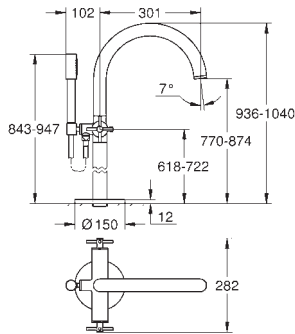

25 272 000	Cromo	2.754,09
25 272 DC0	Supersteel	3.855,73
25 272 GL0	Cool sunrise (Oro brillo)	4.131,15
25 272 DA0	Warm sunset (Cobre brillo)	4.131,15
25 272 AL0	Brushed hard graphite (Grafito cepillado)	4.406,56

Atrio
Monoblock para baño y ducha 1/2"
Montaje al lado de la bañera
Sólo parte exterior
Necesaria parte empotrable 45 984 001
Parte empotrable no incluida
Montura cerámica 1/2", 90°
GROHE Long-Life acabado duradero
Inversor automático: baño/ducha
Caño con mousseur integrado
Longitud de caño: 301 mm
Válvula anti-retorno en la conexión de salida de la ducha 1/2"
Teleducha Rainshower Aqua Stick (26 866)
Con soporte para la teleducha
Flexo Silverflex de 1,25 m. (28 362)
Válvula anti-retorno con palanca en cruz
Dos sets de tapetas incluidos.
Uno marcado con „H“ Caliente y „C“ Frío y un set sin marcar.
Sustituye la batería de bañera de pie Atrio 25 044 003

45 984 001	Cromo	638,31

Base empotrable para mezcladores y caños de bañera de pie