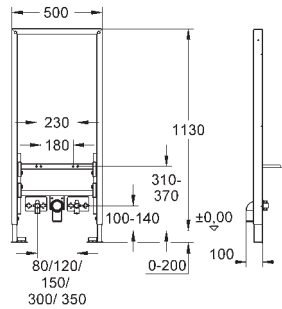

GROHE RAPID SL PARA BIDÉ

Referencia

Color

Precio (€)

38 597 001

353,79

Rapid SL

Módulo para bidé, altura de instalación 1.13 m

Marco de acero con revestimiento anticorrosión

Montaje en tabique con montantes y/o delante de pared resistente.

Totalmente premontado

Conexiones de módulo

ajustables en altura

Elementos de fijación

Homologado por TÜV

Pernos para colgar el bidé

Junta de Ø 32 mm

Codo de desagüe HT DN 50

2 racores murales de conexión DN 15

Material de sujeción para el bidé

Para la instalación en la pared, solicite los anclajes 38 558 00M (se venden por separado)