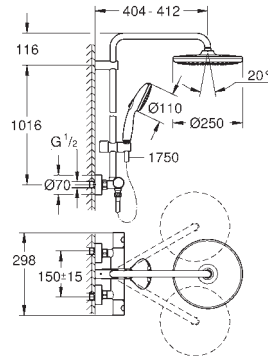

GROHE TEMPESTA SYSTEM 250

Referencia

Color

Precio (€)

26 670 001 ★

Cromo

538,37

Tempesta System 250
Sistema de ducha
con termostato incorporado
Compuesto por:

Brazo para ducha mural de 390 mm orientable a 45°

Termostato visto con función Aquadimmer

Dos opciones de ducha:

Ducha mural Tempesta 250 (26 666)

Chorro

Lluvia

Cabezal con parte posterior en blanco

con rótula incorporada

Ángulo de rotación $\pm 10^\circ$

Teleducha Tempesta 110 (27 597)

2 chorros:

Rain, Jet

Elemento deslizante ajustable en altura

Flexo de 1,75 m 1/2" x 1/2" (28 410)

Caudal máx. (a 3 bar): 7,3 l/min

Tecnología GROHE Water Saving ahorro

de agua con el máximo bienestar

GROHE TurboStat Cartucho compacto

con termoelemento de cera

GROHE SafeStop Tope de seguridad a 38°C

GROHE SafeStop Plus limitador de

temperatura opcional a 43°C incluido

GROHE SmartSwitch - fácil rotación del botón

circular para seleccionar el chorro deseado

GROHE DreamSpray distribución perfecta

del agua por todo el cabezal

Aro protector de silicona con tecnología ShockProof

GROHE Long-Life acabado duradero

Sistema antical **SpeedClean**

Conducto interno del agua protegido para mayor durabilidad

Sistema antitorsión „TwistStop“

Caudal mínimo 7l./min.

Accesorio opcional: Bandeja GROHE EasyReach (26 362)

Edición Profesional

26 670 2431 ★

Negro mate

699,88

Idem, edición Profesional