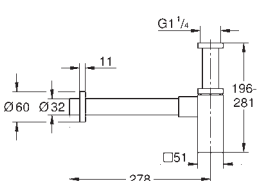

40 564 000	Cromo	132,29
	40 564 DC0	Supersteel	185,21
	40 564 ALO	Brushed hard graphite (Grafito cepillado)	211,67
	Sifón de lavabo GROHE Long-Life acabado duradero Cuerpo de latón