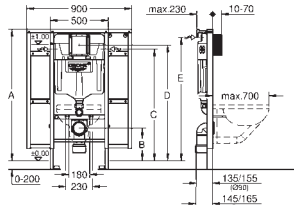

GROHE RAPID SL PARA USUARIOS CON MOVILIDAD REDUCIDA

Referencia

Color

Precio (€)

39 140 000

874,69

Rapid SL

Módulo para WC, altura de instalación 1.13 m
con elemento de fijación para soporte trasero y railes de soporte
WC suspendido para usuarios con movilidad reducida
montaje para tazas de 70 cm

Montaje en tabique con montantes
y/o delante de pared resistente.

Marco de acero con revestimiento anticorrosión
Para montaje en seco, completamente premontado
con conexiones rígidas

Ajuste rápido

Homologado por TÜV

2 pernos con tuercas para colgar la taza

4 soportes de pared

Accesorio de fijación para barras de apoyo

Distancia entre pernos 180 y 230 mm.

Codo de desagüe de PP Ø 90 mm

Profundidad ajustable

Reductor PP Ø 90/110 mm

Set de conexión desagüe

Cisterna GD2, 6 - 9 l, contiene las siguientes características:

Ajuste de fábrica a 6l. y 3l.

Válvula de descarga neumática AV1 que ofrece

dos opciones: **Dual Flush** o **Descarga única**.

4 entradas de conexión: izquierda, derecha, por detrás o superior.

Silencioso, grupo acústico I

Aislada contra condensaciones

Conexión de suministro 1/2"

Llave de escuadra integrada

Tubo de descarga

Incluye anclajes 38 558 00M para instalación en la pared

A	1080	1130
B	230	280
C	910	950
D	950	1000
E	1010	1060

38 759 SD0

Acero inox

1.215,68

Radio electrónica para WC

Módulo receptor 868,4 MHz

para los railes de apoyo para las personas con discapacidad con el
radiotransmisor de Hewi, Keuco, Lehnen, Normbau, Pressalit, AMS,
Deubad, Erlau, FRELU, FSB

para cisternas GD2

Cisterna 6 l

para empotrar

Escudo de 156 x 197 mm

Servo motor

Transformador con tensión de conexión

100-230 V AC, 50-60 Hz, 6 V DC

Volumen de descarga regulable

Tiempo de descarga ajustable

Puede activarse una descarga cada 72h

Con cable alargador de 3 m para la conexión del

módulo electrónico con el transformador

Marca CE