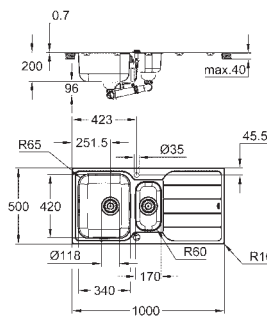

31 572 SD1

Acero inox

374,51

K500

Fregadero de acero inoxidable con escurridor

Modelo: K500 60-S 100/50 1.5 rev

Tipo de montaje: sobre encimera

Material: acero inoxidable AISI 304 (V2A)

Espesor del material: 0.7 mm

GROHE Long-Life acabado duradero

Acabado satinado

GROHE Whisper amortiguador de ruido

Tamaño mín. mueble: 600 mm

Dimensiones: 1000 x 500 mm

1 cubeta: 340 x 420 x 185 mm

0.5 cubeta: 170 x 320 x 125 mm

Radio exterior: R6; radio interior de la cubeta: R65

GROHE FastFixation rápido sistema de instalación

Reversible

Medida corte encimera (instalación sobreencimera): 990 x 490 mm

Válvula automática

Incluye: set de desagüe, cestillo y set de montaje

Desagüe automático de diseño enrasado opcional (40 986 SD0)

31 588 SD1

Acero inox

391,85

K500

Fregadero de acero inoxidable con escurridor

Modelo: K500 80-S 116/50 2.0 rev

Tipo de montaje: sobre encimera

Material: acero inoxidable AISI 304 (V2A)

Espesor del material: 0.7 mm

GROHE Long-Life acabado duradero

Acabado satinado

GROHE Whisper amortiguador de ruido

Tamaño mín. mueble: 800 mm

Dimensiones: 1160 x 500 mm

1 cubeta: 340 x 420 x 185 mm

2 cubeta: 340 x 420 x 185 mm

Radio exterior: R6; radio interior de la cubeta: R90

GROHE FastFixation rápido sistema de instalación

Reversible

Medida corte encimera (sobre encimera): 1140 x 480 mm

Válvula automática

Incluye: desagüe automático, sifón, cestillo y set de montaje

Desagüe automático de diseño enrasado opcional (40 986 SD0)