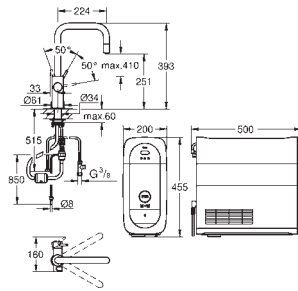

El rango del bluetooth (10 m) varía dependiendo de los materiales usados

entre el transmisor y el receptor

GROHE Blue filtro Talla S y cabezal de filtro con ajuste de la dureza del agua para regiones con dureza del agua superior a 9° dKH

Para regiones con dureza del agua inferior a 9° dKH, por favor pedir el filtro de carbón activo 40 547 001

Se puede combinar con el filtro GROHE Blue Tamaño S, Tamaño M, el filtro de carbón activo GROHE Blue y el filtro GROHE Blue de Magnesio+Zinc

GROHE Blue Botella 425 g CO₂

Requisitos del sistema Apple

iPhone con iOS 14.0 o superior

Requisitos del sistema Android

teléfono inteligente con Android 10.0 o superior

Los dispositivos móviles y la aplicación GROHE Watersystems*** no están incluidos en la entrega y deben solicitarse por separado a través de una tienda Apple/tienda/iTunes o Google Play autorizada.

** Apple, el logotipo de Apple, iPod, iPod Touch, iPhone e iTunes son marcas comerciales de Apple Inc., registradas en EE. UU. y otros países. Apple no es responsable del funcionamiento de este dispositivo ni de su cumplimiento de los estándares normativos y de seguridad.

*** Disponible de forma gratuita a través de la aplicación iTunes o la tienda Google Play.

Este producto incluye un artículo que se declara como una sustancia peligrosa. Encuentre más información en la hoja de datos de seguridad. Puede descargar los datos de seguridad en: www.grohe.com/safety-data-sheets/