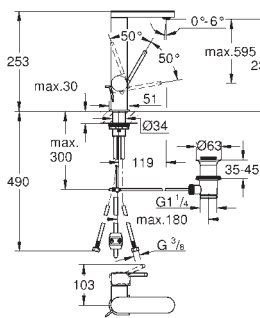

23 843 DC3 Supersteel 617,64
23 843 AL3 Brushed hard graphite (Grafito cepillado) 705,87

GROHE Plus
Monomando de lavabo de 1/2"
Tamaño L
Palanca metálica
GROHE SilkMove Cartucho de discos cerámicos 28 mm
Limitador ecológico de temperatura
GROHE Long-Life acabado duradero
Tecnología GROHE Water Saving ahorro de agua con el máximo bienestar
Caudal máximo a 3 bar: 5 l/min
Mousseur **SpeedClean**
GROHE AquaGuide mousseur ajustable
Sistema de rápida instalación
Caño extraíble
GROHE EasyDock garantiza un suave retorno del flexo a la posición inicial
Vaciador automático
Con conexiones flexibles