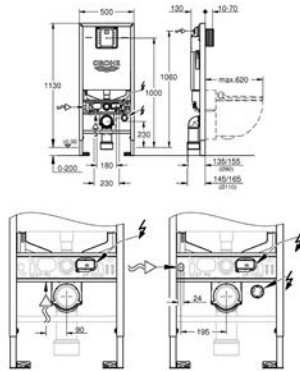

Para la instalación en la pared, solicite los anclajes 38 558 00M

(se venden por separado)

**Para la instalación de pulsadores 156 x 197 mm necesario accesorio**

**66 791 000 (en venta por separado)**

39 599 000