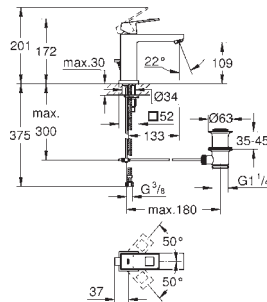

23 132 00E	Cromo	277,89
Idem, con cuerpo liso		

23 445 000	Cromo	300,83
23 445 DC0	Supersteel	421,15
23 445 AL0	Brushed hard graphite (Grafito cepillado)	481,31

**Eurocube**  
**Monomando de lavabo 1/2"**  
**Tamaño M**  
**Palanca metálica**  
**GROHE SilkMove** Cartucho de discos cerámicos 28 mm  
 Limitador ecológico de temperatura  
**GROHE Long-Life** acabado duradero  
**Tecnología GROHE Water Saving** ahorro de agua con el máximo bienestar  
 Caudal máximo a 3 bar: 5 l/min  
**Mousseur SpeedClean**  
**GROHE FastFixation Plus** sistema de rápida instalación  
**Vaciador automático**  
 Con conexiones flexibles