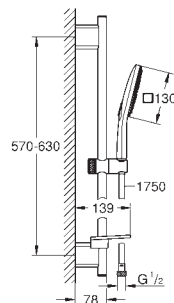

**Idem, con limitador de caudal a 5,5 l/min Eco**

26 584 LS0 Moon white 222,48

**Rainshower SmartActive 130 Cube**  
**Conjunto de ducha con barra 3 chorros**

**Compuesto por:**

Teleducha Rainshower SmartActive 130 Cube (26 582)