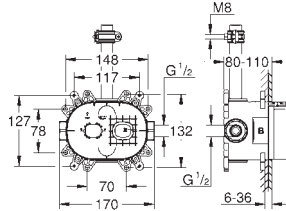

Rainshower 360

Caja empotrada para duchas murales 26 254

Entradas y salidas de 1/2"

Puntos de fijación a la pared

Carcasa a prueba de fugas

Tapa de protección removible para mantenimiento

con información para la instalación

26 449 000

188,20