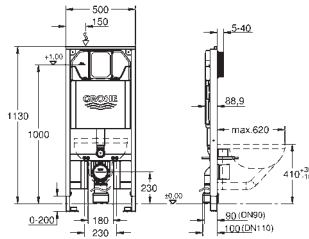

GROHE RAPID SL PARA WC

Referencia Color Precio (€)

novedad

39 940 000 Negro brillo 325,01

Rapid SL

Pack 3 en 1 para WC suspendido, bastidor 1,13 m
Cisterna empotrada 6 - 9l.

Compuesto por:

Rapid SL para WC (38 528 001)
Pulsador Skate Cosmopolitan, negro brillo (38 732 KV0)
Anclaje de fijación (38 558 00M)

39 687 000 ★ 298,99

Rapid SL Slim

Módulo para WC con cisterna de 80 mm, altura de instalación 1,13 m, ancho 0,50 m

Montaje en tabique con montantes y/o delante de pared resistente.

Marco de acero con revestimiento anticorrosión
Para montaje en seco, completamente premontado con conexiones rígidas

2 pernos con tuercas para colgar la taza
Distancia entre pernos 180 y 230 mm.

Codo de desagüe de PP Ø 90 mm
Profundidad ajustable

Reductor PP Ø 90/110 mm
Set de conexión desagüe

Ajuste de fábrica a 6l. y 3l.

Válvula de descarga **neumática AV1** que ofrece dos opciones: **Dual Flush** o **Descarga única**.

Entrada de conexión: superior

Aislada contra condensaciones

Conexión de suministro 1/2"

Llave de escuadra integrada

Tubo de descarga

Para colocación de pulsador sólo verticalmente

Para la instalación en la pared solicite los anclajes 39 699 000 (se venden por separado)

Para la instalación de pulsadores pequeños necesario accesorio 40 949 000 (en venta por separado)

38 525 001 424,35

Rapid SL

Módulo para WC, altura de instalación 1,00 m
Cisterna empotrada de 6 - 9l

Montaje en tabique con montantes y/o delante de pared resistente.

Para montaje en seco, completamente premontado

2 pernos con tuercas para colgar la taza

Distancia entre pernos 180 y 230 mm.

Codo de desagüe de PP Ø 90 mm

Reductor PP Ø 90/110 mm

Cisterna 6 - 9 l, contiene las siguientes características:

Válvula de descarga **neumática AV1** que ofrece

dos opciones: **Dual Flush** o **Descarga única**.

Silencioso, grupo acústico I