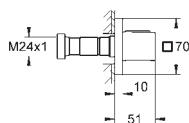

26 879 000 Cromo 329,13

Grotherm F

Llave de paso

Mando regulador de caudal de metal

Escudo de metal con fijaciones ocultas

35 028 000 185,16

GROHE Rapido C cuerpo empotrable para llave de paso en cabinas de ducha a medida