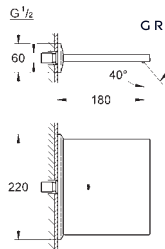

13 486 000  
13 486 DC0  
13 486 AL0

Cromo  
Supersteel  
Brushed hard graphite (Grafito cepillado)

1.013,36  
1.418,71  
1.621,37

**Allure Brilliant**  
Caño cascada para bañera o ducha mural  
Montaje mural  
Longitud de caño: 180 mm  
Sustituye al caño de bañera Allure Brilliant 13 319 000