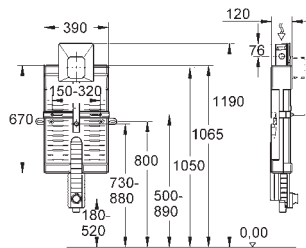

Uniset

Módulo para urinario electrónico
con GROHE Rapido U

Para accionamiento Manual o
para Infrarrojo Electrónico 6V / 230V

Para tabicar: módulo cerrado e insonorizado.

Con rail y accesorios para instalación individual.

Codo de desagüe HT DN 50

Pernos para fijación del urinario Fluxor

Caja de conexión para transformador con tensión 230 V

37 578 001

209,56