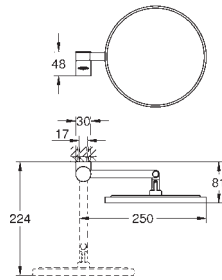

41 077 000	Cromo	264,21
41 077 DC0	Supersteel	369,91
41 077 GL0	Cool sunrise (Oro brillo)	396,32
41 077 GN0	Brushed cool sunrise (Oro cepillado)	422,75
41 077 DA0	Warm sunset (Cobre brillo)	396,32
41 077 DL0	Brushed warm sunset (Cobre cepillado)	422,75
41 077 A00	Hard graphite (Grafito brillo)	396,32
41 077 AL0	Brushed hard graphite (Grafito cepillado)	422,75

Selection
Espejo de aumento
Material: Metal / vidrio
sin luz
Aumento x 7
Fijación oculta
GROHE Long-Life acabado duradero

102279 KF0 0	Phantom Black	369,91
Idem, edición Profesional