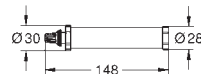

Rainshower Aqua Pure Filtro para sistemas de ducha Rainshower Aqua Pure
compatible con 100961, 100962, 100964, 101680
Filtro purificador de agua
GROHE Rainshower Aqua Pure elimina el cloro y los olores (teleducha)
Capacidad 12.000 l / aprox. 6 meses para un hogar con una 1 persona para una piel y cabello sano e hidratado
Reduce las sustancias responsables del mal olor, como el cloro