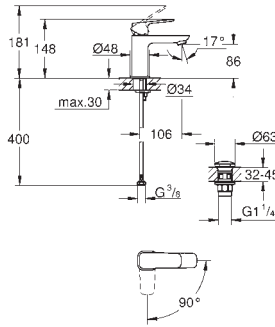

101732 000 0 ★	Cromo	127,09
101732 243 0 ★	Negro mate	165,23

GROHE Cubeo
Monomando de lavabo 1/2"
Tamaño S
Palanca metálica
GROHE SilkMove Energy Saving
Cartucho de discos cerámicos de 28 mm
con apertura en agua fría para mayor ahorro de energía
Limitador de caudal ajustable
Limitador ecológico de temperatura
GROHE Long-Life acabado duradero
Tecnología GROHE Water Saving ahorro de agua con el máximo bienestar
Caudal máximo a 3 bar: 5 l/min
GROHE FastFixation rápido sistema de instalación
Cuerpo liso con vaciador push-open 1 1/4"
Con conexiones flexibles

novedad