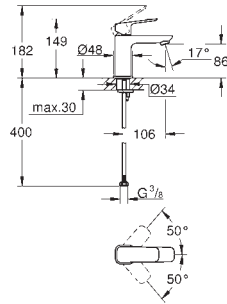

novedad

101699 000 0 ★	Cromo	120,75
101699 243 0 ★	Negro mate	156,96

GROHE Cubeo
Monomando de lavabo 1/2"
Tamaño S
Palanca metálica
GROHE SilkMove Cartucho de discos cerámicos 28 mm
Limitador de caudal ajustable
Limitador ecológico de temperatura
Tecnología GROHE Water Saving ahorro de agua con el máximo bienestar
Caudal máximo a 3 bar: 5 l/min
GROHE FastFixation rápido sistema de instalación
Cuerpo liso
Con conexiones flexibles

novedad