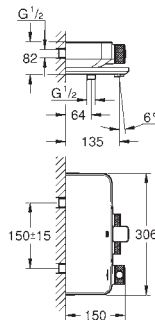

34 718 000   Cromo   534,67

Grohtherm SmartControl
Termostato para baño y ducha 1/2"
GROHE CoolTouch Aislamiento térmico
GROHE Long-Life acabado duradero
GROHE SafeStop Tope de seguridad a 38°C
GROHE SafeStop Plus limitador de temperatura opcional a 43°C incluido
GROHE TurboStat Cartucho compacto con termoelemento de cera
Superficie agarre antideslizante **GROHE ProGrip**
GROHE SmartControl con botones metálicos encastados. Pulse el botón para encender y apagar el chorro de agua y gírelo para ajustar el caudal **GROHE Water Saving**
Bandeja jabonera de ducha GROHE EasyReach integrada
Toma inferior para flexo G 1/2"
Caño de bañera con mousseur
Filtros colectores de suciedad
Válvulas anti-retorno

102168 KF0 0   Phantom Black   748,53
Idem, edición Profesional