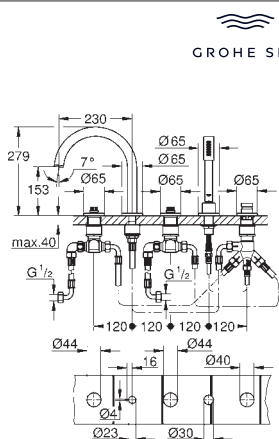

Referencia   Color   Precio (€)

Referencia	Color	Precio (€)
25 224 000	Cromo	1.652,45
25 224 DC0	Supersteel	2.313,44
25 224 GL0	Cool sunrise (Oro brillo)	2.478,69
25 224 DA0	Warm sunset (Cobre brillo)	2.478,69
25 224 AL0	Brushed hard graphite (Grafito cepillado)	2.643,93

Atrio Private Collection Combinación para baño y ducha 3/4"

Montura cerámica 1/2", 90°

GROHE Long-Life acabado duradero

Compuesto por:

Fijación de caño pre-montada

Caño con mousseur integrado e inversor baño/ducha

Teleducha 6.6 l/min

Flexo de 2000 mm

Con conexiones flexibles

Conexión para flexo de ducha

Válvula anti-retorno

para mandos tipo palanca (no incluidos)

para combinar con palancas de distintos acabados 48464, 48465, 48651

Necesaria parte empotrable 29 037 002

29 037 002		1.064,92

Parte empotrada para combinaciones de bañera

Referencia	Color	Precio (€)
48 464 000	Cromo	571,93
48 464 DC0	Supersteel	571,93
48 464 GL0	Cool sunrise (Oro brillo)	571,93
48 464 DA0	Warm sunset (Cobre brillo)	571,93
48 464 AL0	Brushed hard graphite (Grafito cepillado)	571,93

Atrio Private Collection

Palancas hechas de piedra White Attica Caesarstone Blanca

se puede combinar con Atrio Private Collection:

Combinación de bañera 25 224

Dos sets de tapetas incluidos.

Uno marcado con „H“ Caliente y „C“ Frío

y un set sin marcar.

La piedra Caesarstone es un material compuesto de cuarzo.

Las estructuras y texturas de la superficie pueden variar y son únicas.

Referencia	Color	Precio (€)
48 465 000	Cromo	571,93
48 465 DC0	Supersteel	571,93
48 465 GL0	Cool sunrise (Oro brillo)	571,93
48 465 DA0	Warm sunset (Cobre brillo)	571,93
48 465 AL0	Brushed hard graphite (Grafito cepillado)	571,93

Atrio Private Collection

Palancas hechas de piedra Vanilla Noir Caesarstone Negra

se puede combinar con Atrio Private Collection:

Combinación de bañera 25 224

Dos sets de tapetas incluidos.

Uno marcado con „H“ Caliente y „C“ Frío

y un set sin marcar.

La piedra Caesarstone es un material compuesto de cuarzo.

Las estructuras y texturas de la superficie pueden variar y son únicas.

Referencia	Color	Precio (€)
48 651 000	Cromo	571,93
48 651 DC0	Supersteel	571,93
48 651 GL0	Cool sunrise (Oro brillo)	571,93
48 651 DA0	Warm sunset (Cobre brillo)	571,93
48 651 AL0	Brushed hard graphite (Grafito cepillado)	571,93

Atrio Private Collection

Palancas moleteadas

se puede combinar con Atrio Private Collection:

Combinación de bañera 25 224

Dos sets de tapetas incluidos.

Uno marcado con „H“ Caliente y „C“ Frío

y un set sin marcar.