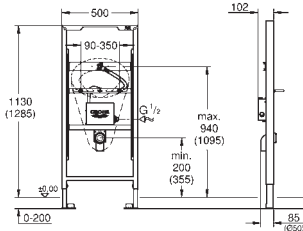

39 376 000

415,32

Rapid SL

Módulo para urinario con sensor de temperatura
con set de empotramiento para Sensor T

Altura 1,13 y 1,30 m.

Montaje en tabique con montantes
y/o delante de pared resistente.

Marco de acero con revestimiento anticorrosión

Para montaje en seco, completamente premontado

Conexiones de módulo

ajustables en altura

Ajuste rápido

Elementos de fijación

Homologado por TÜV

Codo de desagüe HT DN 50

Tornillos de fijación M8,

con pernos para colgar el urinario

Conexiones de entrada y salida ajustables

Caja de empotramiento

Conexión del agua con llave de paso y tubo de purga

Para el sensor electrónico T, solicite el juego de instalación

39 368 000 o 39 369 000 (se vende por separado)

Para la instalación en la pared, solicite los anclajes 38 558 00M
(se venden por separado)

38 558 00M ★

Cromo

18,96

Rapid SL

Anclaje de fijación

Para fijación de los
elementos a la pared.

Para fijar los elementos en paredes resistentes
o delante de tabiques ligeros

Regulable desde 130 - 230 mm

Revestimiento individual o en serie

Elementos de fijación

Pernos y tuercas (2 unidades)