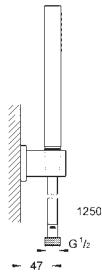

Euphoria Cube Stick
Conjunto de ducha con soporte de pared 1 chorro
Compuesto por:
Teleducha (27 698 000)
Sin restrictor: Caudal máximo a 3 bar: 15 l/min
Soporte de ducha fijo (27 693 000)
Flexo Silverflex de 1,25 m. (28 362)
GROHE DreamSpray distribución perfecta del agua por todo el cabezal
Sistema antical **SpeedClean**
Conducto interno del agua protegido para mayor durabilidad
Sistema antitorsión „**TwistStop**“