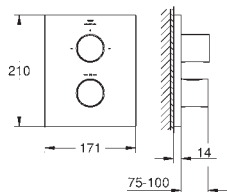

27 618 000 Cromo 966,87

Grotherm F

Termostato con inversor de 2 vías integrado para baño y ducha con más de un elemento GROHE SafeStop Plus limitador de temperatura opcional a 43°C incluido

Mando para el control de la temperatura de metal

Mando Aquadimmer de metal con múltiples funciones:

- cierre y control del caudal e inversor para 2 salidas una 3era salida requiere una llave de paso adicional

Escudo rectangular metálico

Caudal:

- Salida inferior 50 l/min. a 3 bar
- Salida superior izquierda (baño) 30 l/min. a 3 bar
- Salida superior derecha (ducha) 24 l/min a 3 bar

35 500 000 Cromo 307,13

GROHE Rapido T cuerpo para termostatos empotrados