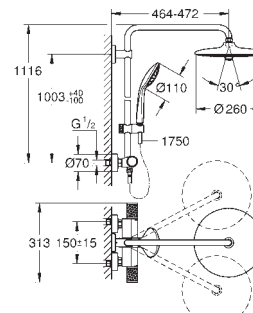

Euphoria System 260

Sistema de ducha con termostato

Compuesto por:

Brazo para ducha mural de 450 mm orientable a 45°

Termostato visto con función Aquadimmer

Dos opciones de ducha:

Ducha mural Euphoria 260 (26 457)

Con 3 tipos de chorro:

Rain, SmartRain, Jet

Caudal máximo a 3 bar: 7,5 l/min

con rótula incorporada

Ángulo de rotación de ± 15°

Teleducha **Euphoria 110 Masaje** (27 239)

Con 3 tipos de chorro:

Rain, SmartRain, Masaje

Caudal máximo a 3 bars: 8.5 l/min

Elemento deslizante ajustable en altura

Flexo Silverflex de 1,75 m. 1/2" x 1/2" (28 388)

GROHE TurboStat Cartucho compacto

con termoelemento de cera

GROHE SafeStop Tope de seguridad a 38°C

GROHE SafeStop Plus limitador de

temperatura opcional a 43°C incluido

GROHE CoolTouch Aislamiento térmico

Superficie agarre antideslizante **GROHE ProGrip**

Tecnología GROHE Water Saving ahorro

de agua con el máximo bienestar

GROHE DreamSpray distribución perfecta

del agua por todo el cabezal

GROHE Long-Life acabado duradero

GROHE SprayDimmer, con

reductor de caudal

GROHE FastFixation soporte superior ajustable

Conducto interno del agua protegido para mayor durabilidad

Sistema antical **SpeedClean**

Sistema antitorsión „TwistStop“

Accesorio opcional: Bandeja GROHE EasyReach (26 362)

Edición Profesional