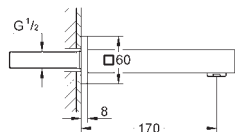

13 303 000

Cromo

170,96

13 303 DC0

Supersteel

239,35

13 303 AL0

Brushed hard graphite (Grafito cepillado)

273,53

Eurocube

Caño de bañera

Montaje mural

Aireador tipo «Mousseur»

Conexión rosca macho 1/2"

Longitud de caño: 170 mm