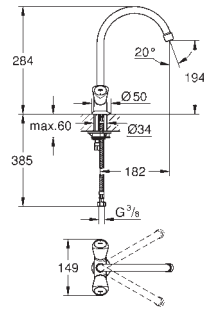

31 819 001   Cromo   151,11

Costa S
Monoblock de fregadero 1/2"
Volantes metálicos
GROHE Long-Life acabado duradero
Montura carbodur
Aireador tipo «Mousseur»
Caño tubular giratorio
Giratorio 360
Con conexiones flexibles
Caudal max. a 3 bar: 13 l/min