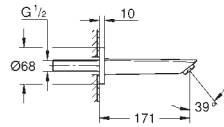

# GROHE EUROSMART

Referencia Color Precio (€)

13 448 003  
13 448 2433

Cromo  
Negro mate

115,23  
149,80

**Eurosmart**  
**Caño de bañera**  
Montaje mural  
**GROHE Long-Life** acabado duradero  
Aireador tipo «Mousseur»  
Conexión rosca macho 1/2"  
Longitud de caño: **171 mm**  
**Edición Profesional**