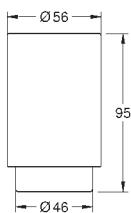

41 029 000	Cromo	42,28

**Selection
Cristal blanco**

Material: vidrio
Acoplable a los siguientes soportes: 41 027 xx0 / 41 217 KF0