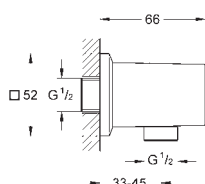

26 850 000	Cromo	69,07
26 850 DC0	Supersteel	96,69
26 850 AL0	Brushed hard graphite (Grafito cepillado)	117,41

Allure Brilliant
Codo de salida de 1/2"
Conexión de rosca macho 1/2"
Válvula anti-retorno
Material: metal
GROHE Long-Life acabado duradero
Sustituye codo de salida Allure Brilliant 27 707 000