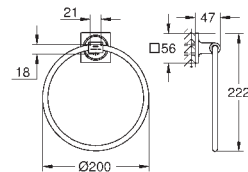

Allure
Argolla
Material: metal
Fijación oculta
GROHE Long-Life acabado duradero