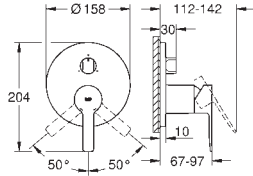

Referencia Color Precio (€)

24 095 001	Cromo	300,64
24 095 DC1	Supersteel	420,89
24 095 AL1	Brushed hard graphite (Grafito cepillado)	481,03

Lineare

Monomando con inversor de 3 vías.

Sólo parte exterior

Necesario Cuerpo empotrado **GROHE Rapido SmartBox 35 604** o **Bastidor Shower Frame Mono 103 993 9990** o **Duo 103 994 9990** dependiendo de la ducha mural con 1 o 2 jets.

GROHE SilkMove Cartucho de discos cerámicos 46 mm

GROHE Long-Life acabado duradero
Florón metálico con GROHE FastFixation
Escudo de metal, con ajuste 6°

Palanca metálica

Inversor de 3 vías.

Caudal:

salida A = 27 l/min

salida B = 27 l/min

salida C = 27 l/min

Parte empotrable no incluida

35 604 000 ★

Cuerpo empotrable universal. Edición Profesional

93,59

19 577 001	Cromo	1.130,89
19 577 DC1	Supersteel	1.583,24
19 577 AL1	Brushed hard graphite (Grafito cepillado)	1.809,43