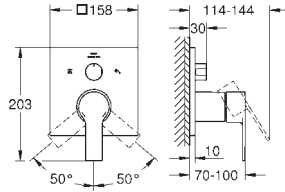

Allure

Monomando con inversor de 3 vías.

Sólo parte exterior

Necesario Cuerpo empotrado GROHE Rapido SmartBox 35 604 o Bastidor Shower Frame Mono 103 993 9990 o Duo 103 994 9990 dependiendo de la ducha mural con 1 o 2 jets.

GROHE SilkMove Cartucho de discos cerámicos 46 mm

GROHE Long-Life acabado duradero
Florón metálico con GROHE FastFixation
Escudo de metal, con ajuste 6°

Palanca metálica

Inversor de 3 vías.

Caudal:

salida A = 27 l/min

salida B = 27 l/min

salida C = 27 l/min

Parte empotrable no incluida

35 604 000 ★

Cuerpo empotrable universal. Edición Profesional

93,59