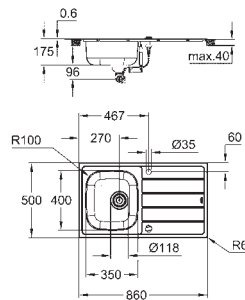

GROHE FREGADEROS DE ACERO INOXIDABLE

Referencia

Color

Precio (€)

31 564 SD1

Acero inox

277,32

K200

Fregadero de acero inoxidable con escurridor

Modelo: K200 60-S 96,5/50 1.5 rev

Tipo de montaje: sobre encimera

Material: acero inoxidable AISI 304 (V2A)

Espesor del material: 0.7 mm

GROHE Long-Life acabado duradero

Acabado satinado

GROHE Whisper amortiguador de ruido

Tamaño mín. mueble: 600 mm

Dimensiones: 965 x 500 mm

1 cubeta: 346 x 396 x 150 mm

1 cubeta: 170 x 320 x 80 mm

Radio exterior: R10; radio interior de la cubeta: R100

GROHE FastFixation rápido sistema de instalación

Reversible

Medida corte encimera: 941 x 476 mm

Válvula automática

Incluye: desagüe automático, sifón, cestillo y set de montaje

Desagüe automático de diseño enrasado opcional (40 986 SD0)

31 562 SD1

Acero inox

277,32

Bau

Conjunto de fregadero y grifo de cocina

Compuesto por:

K200 fregadero acero inoxidable con escurridor (31 552 SD1)

Tipo de montaje: sobre encimera

Monomando de fregadero Bau Edge (31 367 001)

Caño alto

GROHE Long-Life acabado duradero

GROHE Cartucho de discos cerámicos Long-Life de 28 mm

Aisla los conductos de agua internos, sin plomo y sin níquel.

Aireador tipo «Mousseur»

Caño tubular giratorio

Giratorio 360

Con conexiones flexibles

Radio exterior: R6 (sobre encimera), radio interior de la cubeta: R100

GROHE FastFixation rápido sistema de instalación

Incluye: desagüe automático, sifón, cestillo y set de montaje

Desagüe automático de diseño enrasado opcional (40 986 SD0)

31 552 SD1

Acero inox

155,84

K200

Fregadero de acero inoxidable con escurridor

Modelo: K200 45-S 86/50 1.0 rev

Tipo de montaje: sobre encimera

Material: acero inoxidable AISI 304 (V2A)

Espesor del material: 0,6 mm

GROHE Long-Life acabado duradero

GROHE Whisper amortiguador de ruido