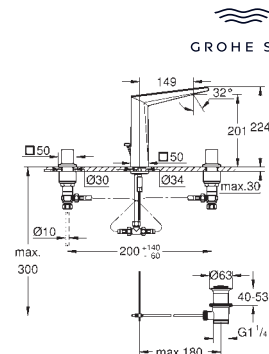

20 668 000	Cromo	3.431,56
20 668 DC0	Supersteel	5.433,31
20 668 AL0	Brushed hard graphite (Grafito cepillado)	5.719,27

Allure Brilliant Private Collection
Batería de lavabo 1/2"
Tamaño L
Mandos trapezoides de piedra Caesarstone Blanca
Caño con incrustaciones de piedra Caesarstone Attica blanca.
Montura cerámica 1/2", 90°
Tecnología GROHE Water Saving ahorro de agua con el máximo bienestar
Caudal máximo a 3 bar: 5 l/min
Caño con mousseur integrado
Vaciador automático
Conexiones flexibles entre el cuerpo central y las llaves laterales