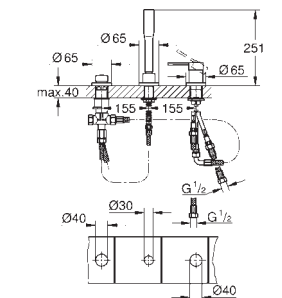

29 037 000		1.068,68

Parte empotrada para combinaciones de bañera