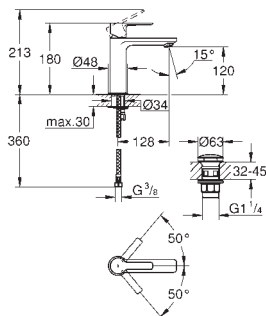

GROHE
LINEARE

Referencia	Color	Precio (€)

23 106 001 ★	Cromo	272,61
23 106 DC1	Supersteel	381,67
23 106 AL1	Brushed hard graphite (Grafito cepillado)	436,19

Lineare
Monomando de lavabo 1/2"
Tamaño S
Palanca metálica
GROHE SilkMove Cartucho de discos cerámicos 28 mm
Limitador ecológico de temperatura
Tecnología GROHE Water Saving ahorro de agua con el máximo bienestar
Caudal máximo a 3 bar: 5 l/min
Mousseur SpeedClean
GROHE FastFixation Plus sistema de rápida instalación
Cuerpo liso con vaciador push-open 1 1/4"
Con conexiones flexibles