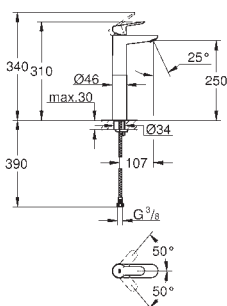

23 761 000 Cromo 135,04

BauEdge
Monomando de lavabo 1/2"
Tamaño XL
para lavabos tipo Bol de sobremueble
Palanca metálica
GROHE Cartucho de discos cerámicos Long-Life de 28 mm
GROHE Long-Life acabado duradero
Tecnología GROHE Water Saving ahorro de agua con el máximo bienestar
Caudal máximo a 3 bar: 5 l/min
Sistema de rápida instalación
Cuerpo liso
Con conexiones flexibles