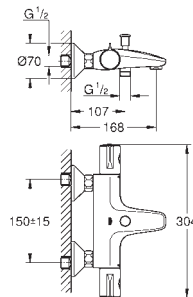

Grotherm 800
Termostato para baño y ducha 1/2"
GROHE SafeStop Tope de seguridad a 38°C
GROHE SafeStop Plus limitador de temperatura opcional a 43°C incluido
GROHE TurboStat Cartucho compacto con termoelemento de cera
Inversor automático: baño/ducha
Mando graduado con **GROHE EcoButton**, limitador ecológico de caudal
Toma inferior para flexo G 1/2"
Aireador tipo «Mousseur»
Válvulas anti-retorno
Filtros colectores de suciedad
Racores en S
Tecnología GROHE Water Saving ahorro de agua con el máximo bienestar

29 078 000 Cromo 133,69