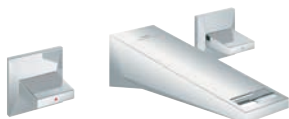

20 628 000	Cromo	989,71
20 628 DC0	Supersteel	1.385,59
20 628 AL0	Brushed hard graphite (Grafito cepillado)	1.583,53

Allure Brilliant
Batería de lavabo 1/2"
Tamaño M
Montaje mural
Sólo parte exterior
Necesaria parte empotrada 29 025 002
Monturas de discos cerámicos de 90°
Tecnología GROHE Water Saving ahorro de agua con el máximo bienestar
Caudal máximo a 3 bar: 5 l/min
Caño con mousseur integrado
Distancia entre centros 200 mm
Longitud de caño: 161 mm
Sustituye a la batería lavabo mural Allure Brilliant 20 346 000

20 629 000	Cromo	1.052,88
20 629 DC0	Supersteel	1.474,04
20 629 AL0	Brushed hard graphite (Grafito cepillado)	1.684,61

Idem, con longitud de caño 210 mm
Sustituye a la batería lavabo mural Allure Brilliant 20 348 000

29 025 002		336,91

Cuerpo empotrado para baterías de lavabo mural