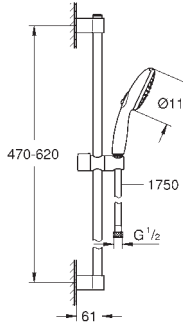

27 598 30E ★

Cromo

74,32

Tempesta 110
Conjunto de ducha con barra 2 chorros (Rain, Jet)

Compuesto por:

Teleducha Tempesta 110 (27 597)

Barra de ducha de 60 cm (27 523)

Flexo «Relexaflex» de 1,75 m (28 154)

GROHE Water Saving Plus - uso extra eficiente del agua, caudal perfecto

GROHE SmartSwitch - fácil rotación del botón circular para seleccionar el chorro deseado

GROHE DreamSpray distribución perfecta del agua por todo el cabezal

GROHE Long-Life acabado duradero

GROHE FastFixation (soporte superior ajustable para adaptarlo a los agujeros existentes)

Soporte deslizante (girar y ajustar el soporte)

Sistema anticálculo **SpeedClean**

Conducto interno del agua protegido

para mayor durabilidad y evitar quemaduras

Aro protector de silicona con tecnología ShockProof

Caudal máximo a 3 bars: 5,6 l/min

Edición Profesional

26 162 003 ★

Cromo

74,32

26 162 2433 ★

Negro mate

161,05

Idem, caudal máximo (a 3 bar): 7,4 l/min.

27 598 003

Cromo

74,32

Idem, sin restrictor caudal máximo (a 3 bar): 13,5 l/min.