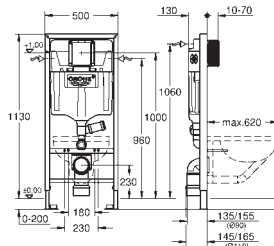

GROHE RAPID SL PARA WC

Referencia Color Precio (€)

38 528 001 ★ Cromo 262,32

Rapid SL

Módulo para WC, altura de instalación 1.13 m

Cisterna empotrada GD 2, 6 - 9 l

Montaje en tabique con montantes y/o delante de pared resistente.

Para montaje en seco, completamente premontado, Homologado por TÜV

2 pernos con tuercas para colgar la taza

Distancia entre pernos 180 y 230 mm.

Codo de desagüe de PP Ø 90 mm

Reductor PP Ø 90/110 mm

Cisterna GD2, 6 - 9 l, contiene las siguientes características:

Ajuste de fábrica a 6l. y 3l.

Válvula de descarga **neumática** AV1 que ofrece

dos opciones: **Dual Flush** o **Descarga única**.

4 entradas de conexión: izquierda, derecha, por detrás o superior.

Silencioso, grupo acústico I

Aislada contra condensaciones

Sin necesidad de herramientas para la instalación de la alimentación

Montaje vertical u horizontal del pulsador

Para la instalación en la pared, solicite los anclajes 38 558 00M

(se venden por separado)

Para la instalación de pulsadores pequeños

necesario accesorio 40 911 000 (en venta por separado)

39 002 000

468,27

Rapid SL

Módulo para WC, altura de instalación 1.13 m, con extracción de olor externo

Cisterna empotrada GD 2, 6 - 9 l

con tubo de descarga para la extracción de olores

Montaje en tabique con montantes y/o delante de pared resistente.

Marco de acero con revestimiento anticorrosión

Para montaje en seco, completamente premontado

Ajuste rápido

Elementos de fijación

Homologado por TÜV

2 pernos con tuercas para colgar la taza

Distancia entre pernos 180 y 230 mm.

Codo de desagüe de PP Ø 90 mm

Profundidad ajustable

Reductor PP Ø 90/110 mm

Set de conexión desagüe

Cisterna GD2, 6 - 9 l, contiene las siguientes características:

Ajuste de fábrica a 6l. y 3l.

Tubo de descarga con conexión para la extracción de olores 50 mm