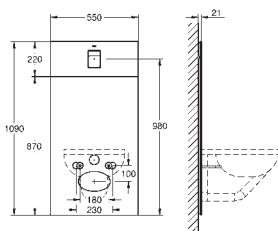

Módulo de cristal de diseño para Rapid SL y Uniset con cisterna GD 2 para WC

para conexiones retrofit del shower toilet Sensia Arena para paredes de azulejos o enlucidas
Cobertura de dos piezas de cristal templado de seguridad (8 mm)
Parte superior accesible para mantenimiento
Accionamiento Skate Cosmopolitan, cromo.

El escudo se mantiene a ras de la cubierta de cristal.
Placa de montaje HPL con patrón de agujeros para todas las conexiones
Placa de montaje con conexión de agua para el shower toilet Sensia Arena
con bordes de calidad en acabado plateado
Set de aislamiento acústico
Incluye accesorio para el montaje de la placa de cristal y del WC cerámico