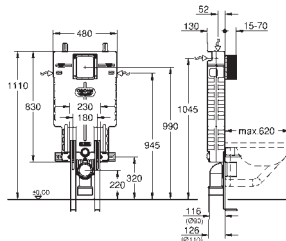

Uniset

Módulo para WC con carcasa EPS y pies de apoyo

Cisterna empotrada GD 2, 6 - 9 l

Para tabicar: módulo cerrado e

insonorizado

830 x 470 x 130 mm.

Con rail y accesorios para

instalación individual.

2 pernos con tuercas para colgar la taza

Distancia entre pernos 180 y 230 mm.

Codo de desagüe de PP Ø 90 mm

Reductor PP Ø 90/110 mm

Cisterna GD2, 6 - 9 l, contiene las siguientes características:

Ajuste de fábrica a 6l. y 3l.

Válvula de descarga **neumática** AV1 que ofrece

dos opciones: **Dual Flush** o **Descarga única**.

Conexión por la izquierda, por la derecha,

por arriba o por detrás.

Silencioso, grupo acústico I

Aislada contra condensaciones

Sin necesidad de herramientas para la instalación

de la alimentación

Para la instalación de Shower toilets es necesario el

accesorio adicional 40 899 000 a pedir separadamente

Para la instalación de pulsadores pequeños

necesario accesorio 40 911 000 (en venta por separado)

39 683 000

155,93