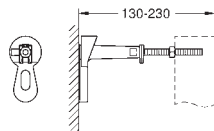

GROHE RAPID SL PARA URINARIO

Referencia

Color

Precio (€)

38 786 001

350,52

Rapid SL

Módulo para urinario electrónico
Altura 1,13 y 1,30 m.

Para accionamiento Manual o
para Infrarrojo Electrónico 6V / 230V

Montaje en tabique con montantes
y/o delante de pared resistente.

Codo de desagüe HT DN 50

Tornillos de fijación M8,

con pernos para colgar el urinario

Conexiones de entrada y salida ajustables

Fluxor

Caja de conexión para
transformador con tensión 230 V

Para la instalación en la pared, solicite los anclajes 38 558 00M
(se venden por separado)

39 376 000

415,32

Rapid SL

Módulo para urinario con sensor de temperatura
con set de empotramiento para Sensor T

Altura 1,13 y 1,30 m.

Montaje en tabique con montantes
y/o delante de pared resistente.

Marco de acero con revestimiento anticorrosión

Para montaje en seco, completamente premontado

Conexiones de módulo

ajustables en altura

Ajuste rápido

Elementos de fijación

Homologado por TÜV

Codo de desagüe HT DN 50

Tornillos de fijación M8,

con pernos para colgar el urinario

Conexiones de entrada y salida ajustables

Caja de empotramiento

Conexión del agua con llave de paso y tubo de purga

Para el sensor electrónico T, solicite el juego de instalación

39 368 000 o 39 369 000 (se vende por separado)

Para la instalación en la pared, solicite los anclajes 38 558 00M
(se venden por separado)

38 558 00M ★

Cromo

18,96

Rapid SL

Anclaje de fijación

Para fijación de los
elementos a la pared.

Para fijar los elementos en paredes resistentes
o delante de tabiques ligeros

Regulable desde 130 - 230 mm

Revestimiento individual o en serie

Elementos de fijación

Pernos y tuercas (2 unidades)