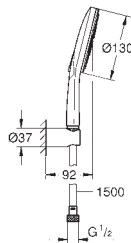

26 581 000

Cromo

145,77

Rainshower SmartActive 130
Conjunto de ducha con soporte 3 chorros

Compuesto por:

Teleducha Rainshower SmartActive 130 (26 574)

Caudal máximo a 3 bars: 8.5 l/min

Soporte de ducha (27 056)

Flexo Silverflex de 1,50 m (28 364)

Tecnología GROHE Water Saving ahorro

de agua con el máximo bienestar

GROHE DreamSpray distribución perfecta

del agua por todo el cabezal

GROHE Long-Life acabado duradero

Sistema antical **SpeedClean**

Conducto interno del agua protegido para mayor durabilidad

Sistema antitorsión „TwistStop“

26 581 LS0

Moon white

145,77

Idem, con cabezal de ducha en blanco

DUCHAS