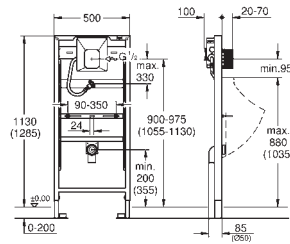

GROHE RAPID SL PARA URINARIO

Referencia

Color

Precio (€)

38 786 001

350,52

Rapid SL

Módulo para urinario electrónico
Altura 1,13 y 1,30 m.

Para accionamiento Manual o
para Infrarrojo Electrónico 6V / 230V

Montaje en tabique con montantes
y/o delante de pared resistente.

Codo de desagüe HT DN 50

Tornillos de fijación M8,

con pernos para colgar el urinario

Conexiones de entrada y salida ajustables

Fluxor

Caja de conexión para
transformador con tensión 230 V

Para la instalación en la pared, solicite los anclajes 38 558 00M
(se venden por separado)