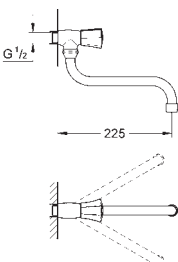

**30 484 001**      Cromo      73,17

**Costa L**  
**Grifo mural 1/2"**  
Índice: azul  
**GROHE Long-Life acabado duradero**  
Aireador tipo «Mousseur»  
Monturas GROHE Long-Life  
Caño tubular giratorio, Giratorio 360  
Longitud: 200 mm