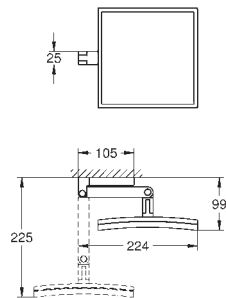

40 808 000   Cromo   273,27

Selection Cube
Espejo de augmento
Material: Metal / vidrio
Montaje mural
Fijación oculta
Ampliación x 3
GROHE Long-Life acabado duradero