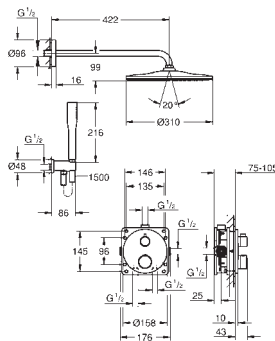

Grotherm
Conjunto empotrado con ducha mural Rainshower Mono 310
Compuesto por:

Termostato empotrado de 2 salidas con cierre e inversor integrado (24 076)

Cuerpo universal GROHE Rapido SmartBox (35 604)

Ducha mural Rainshower Mono 310 (26 557) con

brazo de ducha horizontal de 422 mm (26 146)

Teleducha Euphoria Cosmopolitan Stick (27 367)

Codo de salida 1/2" con soporte mural fijo (26 658)

Flexo Silverflex de 1,50 m (28 364)

Limitador de caudal opcional 9,5 l/min incluido para teleducha y ducha mural.

34 872 000 ★ Cromo

964,84