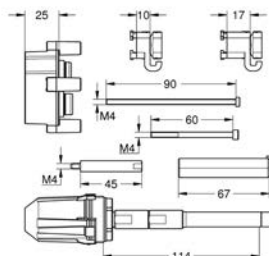

14 056 000

111,45

**Set de extensión universal para mezcladores, 25 mm.**

Se adapta a los mezcladores empotrados en combinación con GROHE Rapido SmartBox.

14 057 000

136,92

**Set de extensión universal para mezcladores, 50 mm.**