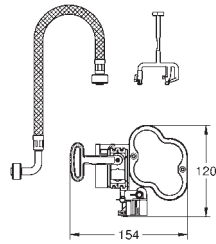

GROHE RAPID SL PARA USUARIOS CON MOVILIDAD REDUCIDA

Referencia

Color

Precio (€)

39 141 000

841,93

Radio electrónica

para cisterna GD2 para WC
Módulo receptor 868,4 MHz
para los railes de apoyo para las personas con discapacidad con el
radiotransmisor de Hewi, Keuco, Lehnen, Normbau, Pressalit, AMS,
Deubad, Erlau, FRELU, FSB
Servo motor
Integrada caja de batería para 4 x 1.5 V Mono D (LR20)
Volumen de descarga regulable
Puede activarse una descarga cada 72h
Dual Flush, posibilidad (6/3 o 9/4,5 l)
No incluido pulsador ni baterías
Marca CE