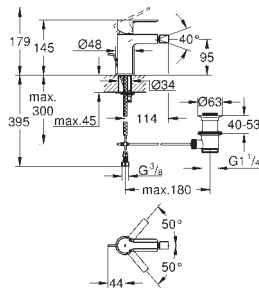

23 444 001	Cromo	358,23
23 444 DC1	Supersteel	501,52
23 444 AL1	Brushed hard graphite (Grafito cepillado)	573,17

Idem, con longitud de caño 207 mm

23 571 000 *		322,49
--------------	--	--------

Cuerpo universal de 1/2" para monomandos murales