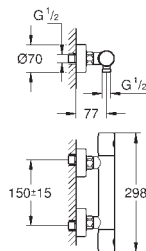

34 765 000 Cromo 232,33

Grohtherm 800 Cosmopolitan
Termostato de ducha 1/2"
GROHE Long-Life acabado duradero
Mandos ergonómicos con tecnología **GROHE MetalGrip**
GROHE SafeStop Tope de seguridad a 38°C
GROHE SafeStop Plus limitador de temperatura opcional a 43°C incluido
GROHE TurboStat Cartucho compacto con termoelemento de cera
Llave incorporada
Mando graduado con **GROHE EcoButton**, limitador ecológico de caudal
Montura cerámica 1/2", 180°
Toma inferior para flexo G 1/2"
Válvulas anti-retorno
Filtros colectores de suciedad
Racores en S
Rosetón metálico
Tecnología GROHE Water Saving ahorro de agua con el máximo bienestar