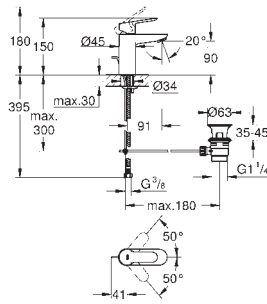

GROHE BAUEDGE LIMITED EDITION

Referencia Color Precio (€)

23 328 000 Cromo 82,87

BauEdge
Monomando de lavabo 1/2"
Tamaño S
Palanca metálica
GROHE Cartucho de discos cerámicos Long-Life de 28 mm
GROHE Long-Life acabado duradero
Tecnología GROHE Water Saving ahorro de agua con el máximo bienestar
Caudal máximo a 3 bar: 5 l/min
Sistema de rápida instalación
Vaciador automático
Con conexiones flexibles