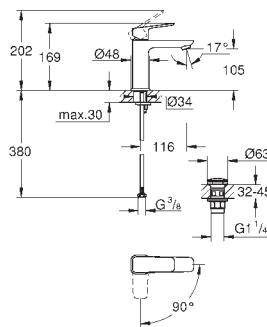

101757 000 0	Cromo	146,16
101757 243 0	Negro mate	190,01

GROHE Cubeo
Monomando de lavabo 1/2"
Tamaño M
Palanca metálica
GROHE SilkMove Energy Saving
Cartucho de discos cerámicos de 28 mm
con apertura en agua fría para mayor ahorro de energía
Limitador de caudal ajustable
Limitador ecológico de temperatura
GROHE Long-Life acabado duradero
Tecnología GROHE Water Saving ahorro de agua con el máximo bienestar
Caudal máximo a 3 bar: 5 l/min
GROHE FastFixation rápido sistema de instalación
Cuerpo liso con vaciador push-open 1 1/4"
Con conexiones flexibles