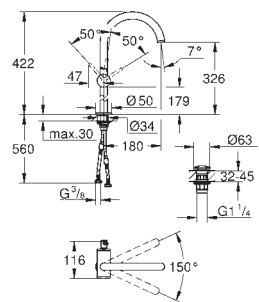

Atrio
Monomando de lavabo 1/2"
Tamaño XL
para lavabos tipo Bol de sobremueble
GROHE SilkMove Cartucho de discos cerámicos 28 mm
Limitador ecológico de temperatura
GROHE Long-Life acabado duradero
Tecnología GROHE Water Saving ahorro de agua con el máximo bienestar
Caudal máximo a 3 bar: 5 l/min
Caño tubular giratorio con mousser
Caño giratorio ajustable a 0° / 150° / 360°
Válvula de desagüe 1 1/4" push-open
Con conexiones flexibles
Sustituye al lavabo Atrio 32 647 003