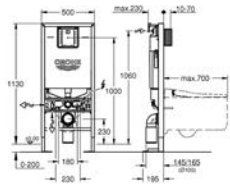

39 599 000

439,79

Rapid SLX

Módulo WC, altura 1,13 m con toma de corriente integrada.

Ideal para WC Rimless

con cisterna empotrada GDX, 6 l

Montaje delante de tabiques

ligeros o autoportante

Con toma de corriente integrada para inodoros con ducha

Preparado para futuros cambios a inodoros con ducha bidé

Incluye patrón de montaje para pulsadores pequeños 130 x 172 mm

Marco de acero con revestimiento anticorrosión

Para montaje en seco, completamente premontado, con conexiones rígidas

Ajuste rápido

Elementos de fijación

2 pernos con tuercas para colgar la taza

Accesorio de fijación para barras de apoyo

Distancia entre pernos 180 y 230 mm.

Codo de salida de PVC giratorio de 90° 100 mm

Manguito de desagüe DN 80

Set de conexión desagüe

Cisterna GDX, 6 l, contiene las siguientes características:

Ajuste de fábrica a 6l. y 3l.

Válvula de descarga neumática AV1 que ofrece

dos opciones: **Dual Flush** o **Descarga única**.

Entrada suministro de agua por la derecha, por detrás o superior

Silencioso, grupo acústico I

Aislada contra condensaciones

Sin necesidad de herramientas para la instalación

de la alimentación

Montaje vertical

Incluye anclajes 38 558 00M para instalación en la pared

Incluye Flow Manager

La velocidad de descarga del agua puede modificarse fácilmente para evitar salpicaduras

Compatible con todos los modelos de inodoro Rimless

El caudal se regula sin necesidad de quitar la válvula

46 944 001

288,00