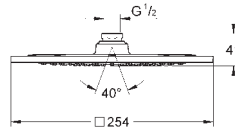

26 871 000

Cromo

624,45

GROHE SPA

Rainshower Aqua 10"

Ducha mural

Chorro

Lluvia

254 x 254 mm., Material: metal

Orientable +/- 20°

Conexión 1/2"

GROHE DreamSpray distribución perfecta

del agua por todo el cabezal

Sistema antical **SpeedClean**

Sustituye ducha mural 27 271 000