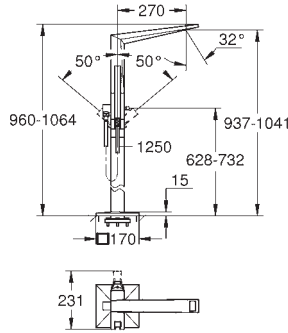

24 348 DC0
24 348 AL0

Supersteel
Brushed hard graphite (Grafito cepillado)

4.893,79
5.592,91

Allure Brilliant
Monomando para baño ducha 1/2"
Montado a suelo
Sólo parte exterior
Necesaria parte empotrable 45 984 001
Parte empotrable no incluida
GROHE SilkMove Cartucho de discos cerámicos 46 mm
GROHE Long-Life acabado duradero
Inversor automático: baño/ducha
Caño con mousseur integrado
Longitud de caño: 270 mm
Válvula anti-retorno en la conexión de salida de la ducha 1/2"
Con soporte para la teleducha
Teleducha Rainshower Aqua Cube Stick
Flexo metálico 1,25 m.
Válvula anti-retorno

24 348 001

Cromo

3.495,56

Idem, teleducha con limitador de caudal a 6.5 l/min
Sustituye al monomando de bañera de pie Allure Brilliant 23 119 001

45 984 001

Cromo

638,31

Base empotrable para mezcladores y caños de bañera de pie

13 486 000
13 486 DC0
13 486 AL0

Cromo
Supersteel
Brushed hard graphite (Grafito cepillado)

1.013,36
1.418,71
1.621,37

Allure Brilliant
Caño cascada para bañera o ducha mural
Montaje mural
Longitud de caño: 180 mm
Sustituye al caño de bañera Allure Brilliant 13 319 000