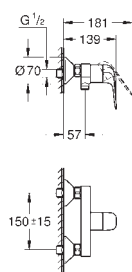

32 740 001 Cromo 91,57

Euroeco
Monomando de ducha 1/2"
Palanca metálica
GROHE Cartucho de discos cerámicos Long-Life de 35 mm
Limitador ecológico de temperatura
GROHE Long-Life acabado duradero
Limitador de caudal ajustable
Toma inferior para flexo G 1/2" con válvula anti-retorno incorporada
Racores en S
Edición Profesional