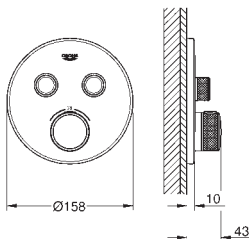

29 507 KF0   Phantom Black   1.007,63

Idem, edición Profesional

35 604 000 ★

93,59

Cuerpo empotrable universal. Edición Profesional