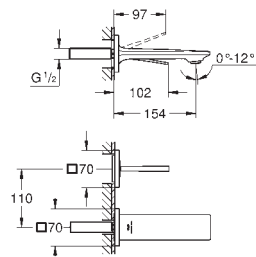

19 309 002	Cromo	1.237,08
19 309 GN2	Brushed cool sunrise (Oro cepillado)	1.979,33
19 309 DL2	Brushed warm sunset (Cobre cepillado)	1.979,33

Allure
Monomando de lavabo mural 1/2"
Tamaño S
Empotrable
Sólo parte exterior
Necesaria parte empotrable 23 429 000
Cartucho Joystick con tecnología GROHE FeatherControl
Tecnología GROHE Water Saving ahorro de agua con el máximo bienestar
Caudal máximo a 3 bar: 5 l/min
GROHE AquaGuide mousseur ajustable
Distancia entre centros 110 mm
Longitud de caño 154 mm

19 386 002	Cromo	1.270,52
19 386 GN2	Brushed cool sunrise (Oro cepillado)	2.032,83
19 386 DL2	Brushed warm sunset (Cobre cepillado)	2.032,83

23 429 000		333,97
Cuerpo empotrado para monomandos de lavabo mural