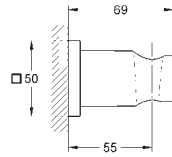

GROHE SPA

ACCESORIOS DE DUCHA SPA

Referencia

Color

Precio (€)

27 075 000	Cromo	44,96
27 075 DC0	Supersteel	62,95
27 075 GL0	Cool sunrise (Oro brillo)	71,93
27 075 GN0	Brushed cool sunrise (Oro cepillado)	76,43
27 075 DA0	Warm sunset (Cobre brillo)	71,93
27 075 DL0	Brushed warm sunset (Cobre cepillado)	76,43
27 075 A00	Hard graphite (Grafito brillo)	71,93
27 075 AL0	Brushed hard graphite (Grafito cepillado)	76,43

Rainshower
Soporte mural
fijo, con florón cuadrado