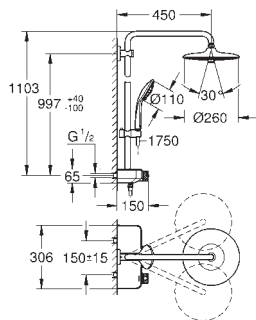

GROHE SISTEMAS EUPHORIA SMARTCONTROL 310 / 260

Referencia Color Precio (€)

26 508 000	Cromo	1.298,83
26 508 LS0	Moon white	1.500,43
26 508 DC0	Supersteel	1.948,25
26 508 GL0	Cool sunrise (Oro brillo)	2.078,13
26 508 GN0	Brushed cool sunrise (Oro cepillado)	2.337,89
26 508 DA0	Warm sunset (Cobre brillo)	2.078,13
26 508 DL0	Brushed warm sunset (Cobre cepillado)	2.337,89
26 508 A00	Hard graphite (Grafito brillo)	2.208,01
26 508 AL0	Brushed hard graphite (Grafito cepillado)	2.337,89

Euphoria SmartControl System 310 Cube Duo

Sistema de ducha con termostato incorporado

Compuesto por:

Brazo de ducha de 450 mm orientable 45°
Soporte superior ajustable para adaptarse a los agujeros de instalación existentes

Termostato SmartControl

Dos opciones de ducha:

Ducha mural Rainshower SmartActive 310 Cube

2 chorros:

GROHE PureRain, ActiveRain

Caudal máximo a 3 bar: 20 l/min

Teleducha Euphoria Cube (27 699 000) de 9,5 l/min.

Caudal máximo a 3 bar: 16 l/min

Elemento deslizante ajustable en altura

Flexo Silverflex de 1,75 m. 1/2" x 1/2" (28 388)

GROHE DreamSpray distribución perfecta

del agua por todo el cabezal

GROHE CoolTouch Aislamiento térmico

GROHE TurboStat Cartucho compacto

con termoelemento de cera

Superficie agarre antideslizante **GROHE ProGrip**

GROHE Long-Life acabado duradero

- Tope de seguridad a 38°C

GROHE SafeStop Plus limitador de

temperatura opcional a 43°C incluido

GROHE SmartControl con botones metálicos encastados. Pulse el botón para

encender y apagar el chorro de agua y gírelo para ajustar el caudal **GROHE**

Water Saving

Bandeja jabonera de ducha GROHE EasyReach integrada

Sistema antical **SpeedClean**

Conducto interno del agua protegido para mayor durabilidad

Sistema antitorsi3n „TwistStop“

DUCHAS

26 509 000 ★ Cromo 1.126,97