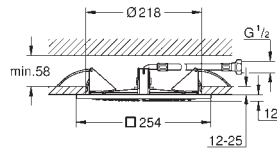

26 874 000

Cromo

855,72

Rainshower Aqua 10"
Ducha de techo 1 chorro

Chorro

Lluvia

254 x 254 mm.

Material: metal

Conexión 1/2"

GROHE DreamSpray distribución perfecta del agua por todo el cabezal

Sistema antical **SpeedClean**

Sustituye ducha de techo 27 467 000