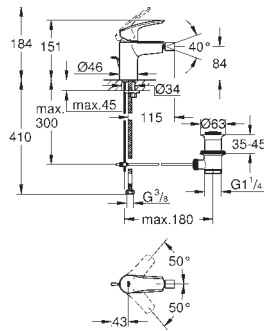

Eurosmart
Monomando de bidé 1/2"
Tamaño S
Palanca metálica
GROHE SilkMove Cartucho de discos cerámicos 28 mm
Limitador de caudal ajustable
Limitador ecológico de temperatura
Tecnología GROHE Water Saving ahorro de agua con el máximo bienestar
Caudal máximo a 3 bar: 5 l/min
Aísla los conductos de agua internos, sin plomo y sin níquel.
GROHE FastFixation rápido sistema de instalación con rótula incorporada
Vaciador automático
Con conexiones flexibles
Edición Profesional