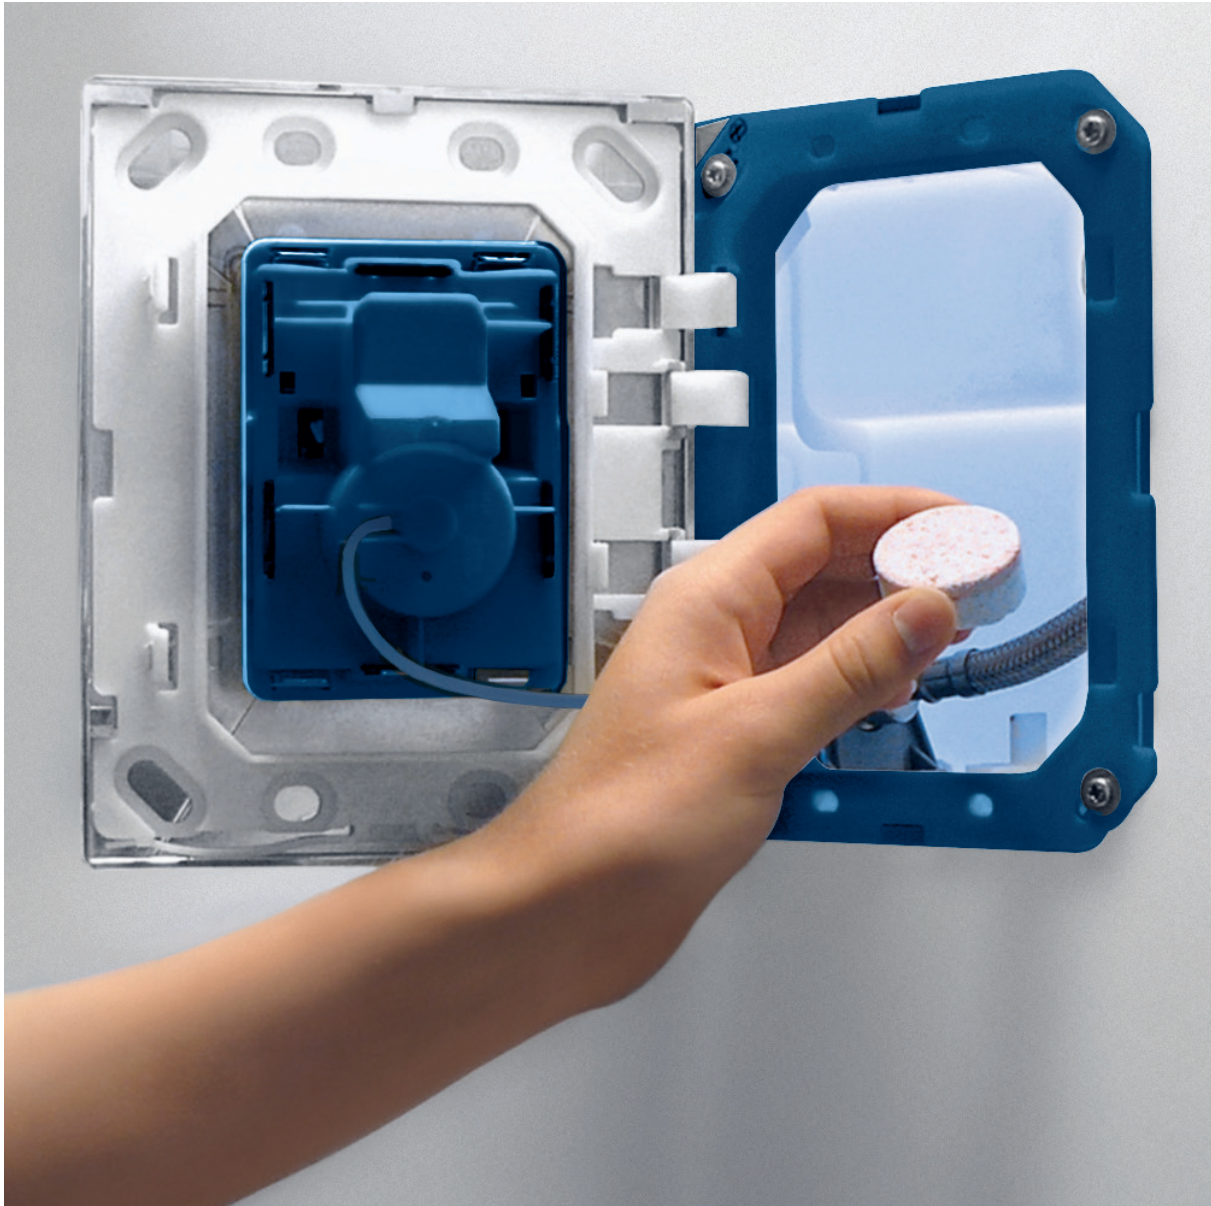

GROHE FRESH

GROHE COLORES

00
Cromo

SH
Blanco alpino

P0
Cromo mate