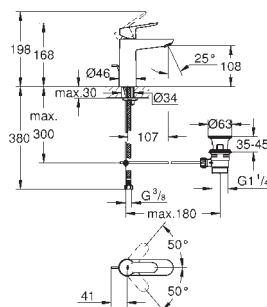

23 758 000 Cromo 99,81

BauEdge
Monomando de lavabo 1/2"
Tamaño M
Palanca metálica
GROHE Cartucho de discos cerámicos Long-Life de 28 mm
GROHE Long-Life acabado duradero
Tecnología GROHE Water Saving ahorro de agua con el máximo bienestar
Caudal máximo a 3 bar: 5 l/min
Sistema de rápida instalación
Vaciador automático
Con conexiones flexibles