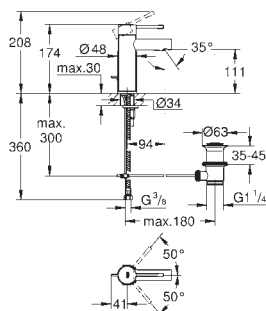

GROHE
ESSENCE

Referencia Color Precio (€)

24 175 001

Cromo

216,75

Essence
Monomando de lavabo 1/2"
Tamaño S
Palanca metálica
GROHE SilkMove Cartucho de discos cerámicos 28 mm
Limitador ecológico de temperatura
GROHE Long-Life acabado duradero
Tecnología GROHE Water Saving ahorro de agua con el máximo bienestar
GROHE FastFixation Plus sistema de rápida instalación
Vaciador automático
Con conexiones flexibles
Edición Profesional
Sustituye al lavabo Essence 32 898 001

34 813 001

Cromo

209,71

Idem, con cuerpo liso