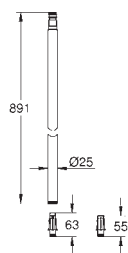

Barra para sistemas de ducha

Material: metal

Tubo de ducha para retrofitting - **15 cm más corto** que el tubo original del sistema de ducha

Válida para sistemas de ducha Euphoria SmartControl 26 507, 26 508 y 26 509

GROHE Long-Life acabado duradero

No válida para otros sistemas de ducha