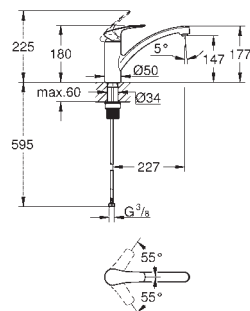

30 506 000 Cromo 167,64

Eurosmart
Monomando de fregadero 1/2"
Caño bajo
Cradle to Cradle Certified Gold
GROHE Long-Life acabado duradero
GROHE SilkMove Cartucho de discos cerámicos de 35 mm
GROHE Water Saving 5 l/min
Limitador de caudal ajustable
Limitador de temperatura integrado
Caño giratorio de fundición
Caño giratorio 140°
Aísla los conductos de agua internos, sin plomo y sin níquel.
Con conexiones flexibles 3/8"
GROHE FastFixation Plus sistema de rápida instalación
Caudal máximo a 3 bar: 5 l/min
Edición Profesional