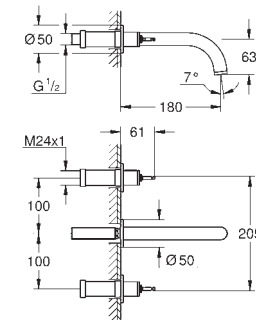

20 587 000	Cromo	624,27
20 587 DC0	Supersteel	873,97
20 587 GL0	Cool sunrise (Oro brillo)	936,39
20 587 DA0	Warm sunset (Cobre brillo)	936,39
20 587 AL0	Brushed hard graphite (Grafito cepillado)	998,81