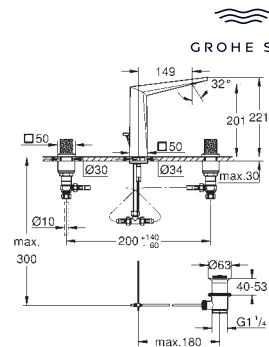

20 667 000	Cromo	1.692,36
20 667 DC0	Supersteel	2.538,53
20 667 AL0	Brushed hard graphite (Grafito cepillado)	2.707,77

Allure Brilliant Private Collection
Batería de lavabo 1/2"
Tamaño L
Mandos trapezoidales moleteados
Montura cerámica 1/2", 90°
Tecnología GROHE Water Saving ahorro de agua con el máximo bienestar
Caudal máximo a 3 bar: 5 l/min
Caño con mousseur integrado
Vaciador automático
Conexiones flexibles entre el cuerpo central y las llaves laterales