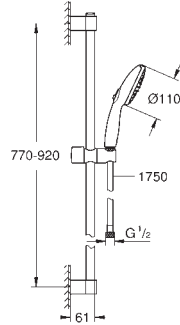

GROHE TEMPESTA

Referencia Color Precio (€)

26 163 003 Cromo 83,04
26 163 2433 Negro mate 179,93

Tempesta 110
Conjunto de ducha con barra 2 chorros (Rain, Jet)

Compuesto por:
Teleducha Tempesta 110 (26 161)
Barra de ducha de 900 mm (27 524)
Flexo «Relexaflex» de 1,75 m (28 154)
Tecnología GROHE Water Saving ahorro de agua con el máximo bienestar
GROHE SmartSwitch - fácil rotación del botón circular para seleccionar el chorro deseado
GROHE DreamSpray distribución perfecta del agua por todo el cabezal
GROHE Long-Life acabado duradero
GROHE FastFixation (soporte superior ajustable para adaptarlo a los agujeros existentes)
Soporte deslizante (girar y ajustar el soporte)
Sistema antical **SpeedClean**
Conducto interno del agua protegido para mayor durabilidad y evitar quemaduras
Aro protector de silicona con tecnología ShockProof
Caudal máximo a 3 bars: 7,4 l/min
Edición Profesional