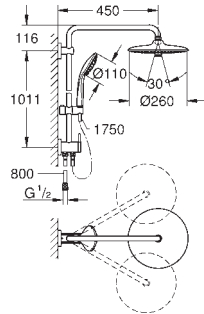

GROHE SISTEMAS EUPHORIA 260

Referencia

Color

Precio (€)

27 421 002

Cromo

598,48

Euphoria System 260

Sistema de ducha con inversor

Compuesto por:

Brazo para ducha mural de 450 mm orientable a 45°

Cambio de la teleducha a la ducha mural mediante inversor

Ducha mural Euphoria 260 (26 457)

Con 3 tipos de chorro:

Rain, SmartRain, Jet

Caudal máximo a 3 bar: 7,5 l/min

con rótula incorporada

Ángulo de rotación de ± 15°

Teleducha **Euphoria 110 Masaje** (27 239)

Con 3 tipos de chorro:

Rain, SmartRain, Massage

Caudal máximo a 3 bars: 8.5 l/min

Elemento deslizante ajustable en altura

Flexo Silverflex de 1,75 m. 1/2" x 1/2" (28 388)

Flexo Silverflex 800 mm

Flexo de conexión metálico de 800 mm

Tecnología GROHE Water Saving ahorro

de agua con el máximo bienestar

GROHE DreamSpray distribución perfecta

del agua por todo el cabezal

GROHE Long-Life acabado duradero

GROHE SprayDimmer, con

reductor de caudal

Sistema antical **SpeedClean**

Conducto interno del agua protegido para mayor durabilidad

Sistema antitorsión „**TwistStop**“