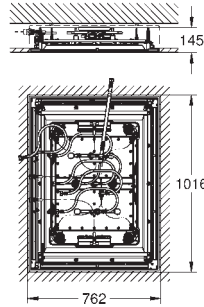

1 x Chorro Pure XL

1 x 2 Chorros vapor

2 x Chorro GROHE PureRain 400 x 190 mm

1 x 2 Chorros cascada XL Waterfall

1 x 4 Chorros Bokoma con ajuste de ángulo 20° y combinaciones

LED: luz tenue cambiante con los colores del arco iris

Ajustable: selección permanente de un único color

Voltaje eléctrico de 12V DC

Marca CE

Sistema antical **SpeedClean**

GROHE DreamSpray distribución perfecta

del agua por todo el cabezal

GROHE Long-Life acabado duradero

Requiere juego de montaje (26 865 000), caja de unidad base F-digital Deluxe (26 864 000), unidad Bluetooth (36 475 000) y varias conexiones de cable; todo debe pedirse por separado teniendo en cuenta el tipo de instalación a realizar.

La construcción del techo debe ser la apropiada para poder sostener el peso del producto (peso total > 70 kg). La ducha de techo debe accionarse mediante 8 salidas de agua + salida para 1 teleducha y el desagüe debe ser suficientemente grande para desaguar correctamente y que el agua no quede estancada (> 100 l / min). Para detalles de instalación por favor revise los planos y guía de instalación antes de empezar la obra.

Recomendación: configurar con Grohtherm SmartControl

3 x Grohtherm SmartControl (29 126 000)

3 x GROHE Rapido Smartbox (35 604 000)

1 x Conjunto de ducha con soporte Rainshower Aqua Cube Stick 1 chorro (26 886 000)

Este producto contiene luces LED:

Eficiencia energética de clase: A++

Sustituye ducha de techo Aquasymphony 26 373 001