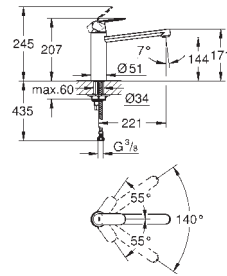

30 193 000 Cromo

161,04

30 193 DC0 Supersteel

209,36

Eurosmart Cosmopolitan
Monomando de fregadero 1/2"

Caño a media altura
GROHE Long-Life acabado duradero
GROHE SilkMove Cartucho de discos cerámicos de 35 mm
Aireador tipo «Mousseur»

Limitador de caudal ajustable

Caño giratorio 140°
Con conexiones flexibles
Caudal concentrado a 3 bar: 5.4 l/min