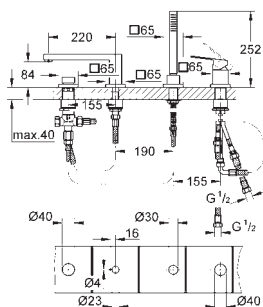

19 897 001

Cromo

1.394,52

19 897 DC1

Supersteel

1.952,33

19 897 AL1

Brushed hard graphite (Grafito cepillado)

2.231,24

Eurocube

Combinación monomando

para baño y ducha 1/2"

Sistema monomando de encimera

Caño de encimera

Inversor para baño/ducha

Teleducha Euphoria Cube+ 6.5 l/min

Flexo de ducha metálico 2,0 m (siempre cromado

para cualquier combinación de color)

Necesaria parte empotrable 29 037 000

29 037 000

1.068,68

Parte empotrada para combinaciones de bañera