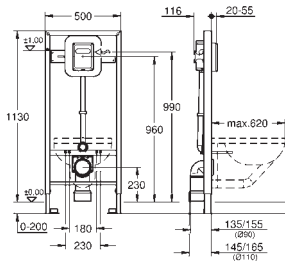

Rapid SL

Módulo para WC con fluxor, altura de instalación 1.13 m.
Fluxor 6 - 9 l

para pulsador mecánico/ electrónico
Montaje en tabique con montantes y/o delante de pared resistente.

Para montaje en seco, completamente premontado
2 pernos con tuercas para colgar la taza
Distancia entre pernos 180 y 230 mm.
Codo de desagüe de PP Ø 90 mm
Reductor PP Ø 90/110 mm

Accionamiento manual / electrónico
Ajustable

Llave de corte

Para la instalación en la pared, solicite los anclajes 38 558 00M (se venden por separado)

38 558 00M ★

Cromo

18,96