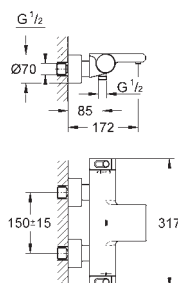

Grotherm 2000

Termostato para baño y ducha 1/2"

100% GROHE CoolTouch incorpora excéntricas aisladas con embellecedor y junta de estanqueidad.
GROHE Aqua Paddle mandos ergonómicos
GROHE SafeStop Tope de seguridad a 38°C
GROHE SafeStop Plus limitador de temperatura opcional a 43°C incluido
GROHE TurboStat Cartucho compacto con termoelemento de cera
Mando AquaDimmer Eco con múltiple función: Inversor: baño/ducha
Toma inferior para flexo G 1/2"
GROHE caño cascada XL
Reductor de caudal
Válvula anti-retorno
Mejora opcional: Bandeja GROHE EasyReach (18 608 001)
Tecnología GROHE Water Saving ahorro de agua con el máximo bienestar