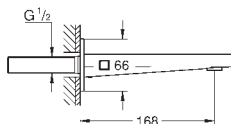

13 404 003	Cromo	190,04
13 404 DC3	Supersteel	266,05
13 404 AL3	Brushed hard graphite (Grafito cepillado)	304,07

GROHE Plus
Caño de bañera
Montaje mural
GROHE Long-Life acabado duradero
Mousseur laminar
Conexión rosca macho 1/2"
Longitud: 168 mm