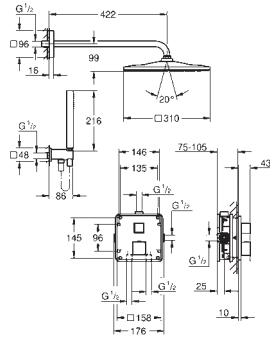

GROHE GROHTHERM CON 2 MANDOS

Referencia

Color

Precio (€)

34 868 000

Cromo

1.441,24

Grotherm Cube

Conjunto Perfect shower con Rainshower Mono 310 Cube

Compuesto por:

- Termostato de ducha para 2 salidas con cierre e inversor integrado (24 154)
- Cuerpo universal GROHE Rapido SmartBox (35 604)
- Conjunto de ducha mural Rainshower Mono 310 Cube (26 563) con brazo mural 422 mm (26 145)
- Teleducha Euphoria Cube Stick, 1 chorro (27 698)
- Soporte de ducha con codo 1/2" (26 659)
- Flexo Silverflex de 1,50 m (28 364)
- Limitador de caudal opcional 9,5 l/min incluido para teleducha y ducha mural.

TERMOSTATOS