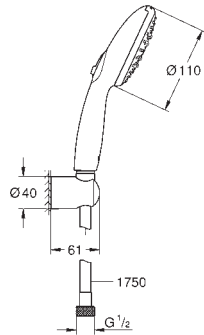

GROHE TEMPESTA

Referencia Color Precio (€)

26 639 003

Cromo

56,71

Tempesta 110
Conjunto de ducha con soporte 3 chorros (Rain, Jet, Massage)

Compuesto por:

Teleducha Tempesta 110 (28 419)

Soporte de ducha Tempesta, fijo (28 605)

Flexo «Relexaflex» de 1,75 m (28 154)

Tecnología GROHE Water Saving ahorro de agua con el máximo bienestar

GROHE SmartSwitch - fácil rotación del botón circular para seleccionar el chorro deseado

GROHE DreamSpray distribución perfecta del agua por todo el cabezal

GROHE Long-Life acabado duradero

Sistema antical **SpeedClean**

Conducto interno del agua protegido para mayor durabilidad y evitar quemaduras

Aro protector de silicona con tecnología ShockProof

Caudal máximo a 3 bars: 7,4 l/min

Edición Profesional

27 849 003

Cromo

61,35

Idem, caudal máximo (a 3 bar): 13,5 l/min