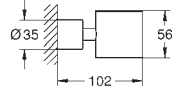

**Atrio**  
**Caño de bañera**  
 Aireador tipo «Mousseur»  
 Longitud de caño: **171 mm**  
 Sustituye caño bañera Atrio 13 139 003

GROHE SPA

GROHE  
ATRIO

BANO SPA

Referencia Color Precio (€)

40 884 000	Cromo	106,49
40 884 DC0	Supersteel	149,09
40 884 GL0	Cool sunrise (Oro brillo)	159,73
40 884 DA0	Warm sunset (Cobre brillo)	159,73
40 884 AL0	Brushed hard graphite (Grafito cepillado)	170,39