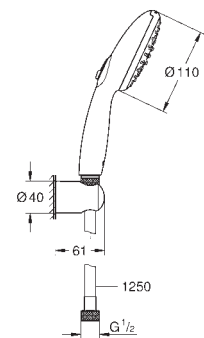

Tempesta 110
Conjunto de ducha con soporte, 2 chorros (Rain, Jet)

Compuesto por:

Teleducha Tempesta 110 (26 161)

Soporte de ducha Tempesta, fijo (28 605)

Flexo 1500 mm 1/2" x 1/2" (28 364)

Tecnología GROHE Water Saving ahorro de agua con el máximo bienestar

GROHE SmartSwitch - fácil rotación del botón circular para seleccionar el chorro deseado

GROHE DreamSpray distribución perfecta del agua por todo el cabezal

Sistema antical **SpeedClean**

Conducto interno del agua protegido para mayor durabilidad y evitar quemaduras

Aro protector de silicona con tecnología ShockProof

Caudal máximo a 3 bars: 7,4 l/min

Edición Profesional