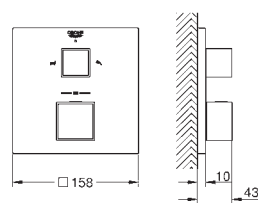

Grotherm Cube
Termostato para baño ducha para dos salidas con cierre e inversor integrado
Sólo parte exterior
Necesario Cuerpo empotrado **GROHE Rapido SmartBox 35 604 o Bastidor Shower Frame** Mono 103 993 9990 o Duo 103 994 9990 dependiendo de la ducha mural con 1 o 2 jets.
GROHE TurboStat Cartucho compacto con termoelemento de cera
GROHE Long-Life acabado duradero
Florón metálico con GROHE FastFixation
Escudo de metal, con ajuste 6°
Iconos intuitivos impresos para ducha y bañera.
GROHE SafeStop Tope de seguridad a 38°C
GROHE SafeStop Plus limitador de temperatura opcional a 43°C ó 46°C incluido
GROHE AquaDimmer, llave de corte/ inversor integrado.
Caudal:
Salida B = 27 l/min
Salida C = 30 l/min
Parte empotrable no incluida

35 604 000 ★		93,59

Cuerpo empotrable universal. Edición Profesional