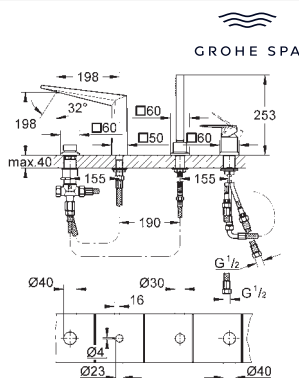

29 405 000	Cromo	2.084,71
29 405 DC0	Supersteel	2.918,59
29 405 AL0	Brushed hard graphite (Grafito cepillado)	3.335,53

Allure Brilliant

Combinación monomando para baño y ducha 1/2"

Compuesto por:

Sistema monomando de encimera

Inversor para baño/ducha

Teleducha Rainshower Aqua Cube Stick 6,5 l/min

Flexo de ducha metálico 2,0 m (siempre cromado

para cualquier combinación de color)

Necesaria parte empotrable 29 037 000

Sustituye a la combinación de bañera Allure Brilliant 19 787 001

29 037 000		1.068,68
Parte empotrada para combinaciones de bañera