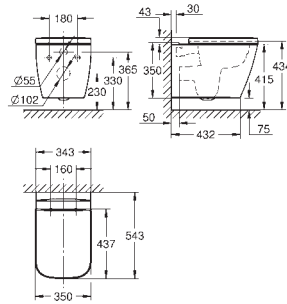

GROHE SANITARIOS BAUEDGE

Referencia

Color

Precio (€)

novedad

106740 SH 0

Blanco alpino

380,73

Sanitarios BauEdge

Conjunto inodoro suspendido

Compuesto por:

BauEdge Ceramic WC suspendido

Para cisterna empotrada

Salida horizontal

Limpieza total

Rimless

Descarga 4,5 / 3 L

Porcelana sanitaria

Tapa y asiento para inodoro

Cierre amortiguado

Sistema de fácil extracción

Desmontable

Material: Duroplast

Incluye set de fijación

Disponible a partir del primer trimestre 2025