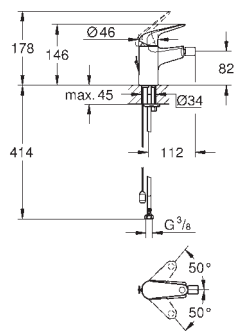

32 882 001 Cromo 83,00

Euroeco
Monomando de bidé 1/2"
Tamaño S
Palanca metálica
GROHE Cartucho de discos cerámicos Long-Life de 28 mm
GROHE Long-Life acabado duradero
Tecnología GROHE Water Saving ahorro de agua con el máximo bienestar
Caudal máximo a 3 bar: 5 l/min
Sistema de rápida instalación con rótula incorporada
Cadena deslizante
Con conexiones flexibles
Edición Profesional