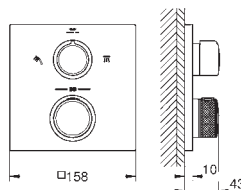

Allure

Termostato de ducha para 2 salidas con

cierre e inversor integrado

Sólo parte exterior

Necesario Cuerpo empotrado GROHE Rapido SmartBox 35 604 o Bastidor Shower Frame Mono 103 993 9990 o Duo 103 994 9990 dependiendo de la ducha mural con 1 o 2 jets.

GROHE TurboStat Cartucho compacto con termoelemento de cera
Florón metálico con GROHE FastFixation
Escudo de metal, con ajuste 6°

Iconos intuitivos impresos para activar ducha mural y teleducha.

GROHE SafeStop Tope de seguridad a 38°C

GROHE SafeStop Plus limitador de temperatura

opcional a 43°C ó 46°C incluido

GROHE AquaDimmer, llave de corte/ inversor integrado.

Caudal:

Salida B = 27 l/min

Salida C = 30 l/min

Parte empotrable no incluida

35 604 000 ★

Cuerpo empotrable universal. Edición Profesional

93,59