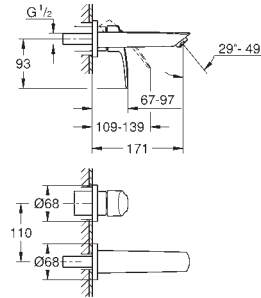

29 337 003 Cromo 227,69

Eurosmart
Monomando de lavabo mural 1/2"
Tamaño S
Montaje mural
Palanca metálica
Empotrable
Sólo parte exterior
23 571 000 / 32 635 000
Rosetón metálico
GROHE Long-Life acabado duradero
Tecnología GROHE Water Saving ahorro de agua con el máximo bienestar
Caudal máximo a 3 bar: 5 l/min
GROHE AquaGuide mousseur ajustable
Distancia entre centros 110 mm
Longitud de caño: **171 mm**
Edición Profesional

23 571 000 ★ 322,49
Cuerpo universal de 1/2" para monomandos murales

novedad