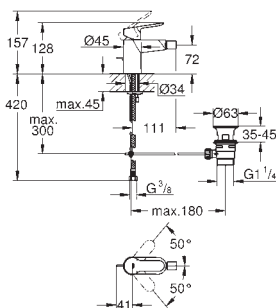

23 331 000 Cromo 82,87

BauEdge
Monomando de bidé 1/2"
Palanca metálica
GROHE Cartucho de discos cerámicos Long-Life de 28 mm
GROHE Long-Life acabado duradero
Tecnología GROHE Water Saving ahorro de agua con el máximo bienestar
Caudal máximo a 3 bar: 5 l/min
Sistema de rápida instalación con rótula incorporada
Vaciador automático
Con conexiones flexibles

23 332 000 Cromo 77,24
Idem, con cadenilla