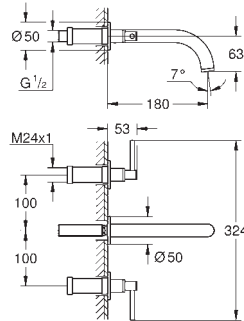

20 662 000	Cromo	624,27
20 662 DC0	Supersteel	873,97
20 662 GL0	Cool sunrise (Oro brillo)	936,39
20 662 DA0	Warm sunset (Cobre brillo)	936,39
20 662 AL0	Brushed hard graphite (Grafito cepillado)	998,81

Atrio
Batería de lavabo 1/2"
Tamaño M
Montaje mural
Sólo parte exterior
Necesaria parte empotrada 29 025 002
Empotrable
Monturas de discos cerámicos de 90°
GROHE Long-Life acabado duradero
Tecnología GROHE Water Saving ahorro de agua con el máximo bienestar
Caudal máximo a 3 bar: 5 l/min
Distancia entre centros 200 mm
Longitud de caño: 180 mm con mandos de palanca
Dos sets de tapetas incluidos.
Uno marcado con „H“ Caliente y „C“ Frío y un set sin marcar.
Sustituye la batería de lavabo Atrio 20 169 003

29 025 002 336,91
Cuerpo empotrado para baterías de lavabo mural