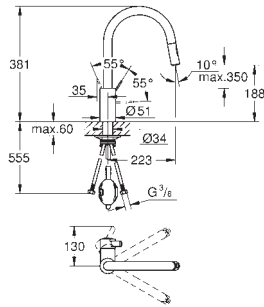

GROHE EUROSMART COSMOPOLITAN

Referencia

Color

Precio (€)

31 481 001 ★ Cromo

292,40

Eurosmart Cosmopolitan
Monomando de fregadero 1/2"

Caño alto
GROHE Long-Life acabado duradero
GROHE SilkMove Cartucho de discos cerámicos de 35 mm
GROHE EasyDock garantiza un suave retorno del flexo a la posición inicial
Aísla los conductos de agua internos, sin plomo y sin níquel.

Caño extraíble con doble chorro

Inversor: chorro laminar/ chorro concentrado Jet SpeedClean
GROHE Water Saving mousseur, caudal inferior a 9 l/min

Limitador de caudal ajustable

Caño tubular giratorio
Giratorio 360°
Válvula anti-retorno
Con conexiones flexibles
Set de fijación metálico