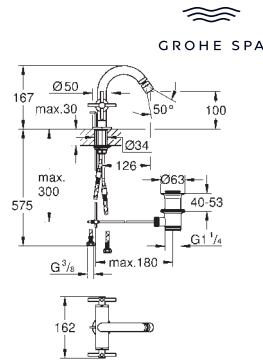

GROHE SPA

GROHE
ATRIO

Referencia

Color

Precio (€)

24 353 000	Cromo	624,27
24 353 DC0	Supersteel	873,97
24 353 GL0	Cool sunrise (Oro brillo)	936,39
24 353 DA0	Warm sunset (Cobre brillo)	936,39
24 353 AL0	Brushed hard graphite (Grafito cepillado)	998,81

Atrio
Monoblock de bidé 1/2"
Montura cerámica 1/2", 90°
Rótula orientable
Vaciador automático
Con conexiones flexibles con palanca en cruz
Dos sets de tapetas incluidos.
Uno marcado con „H“ Caliente y „C“ Frío y un set sin marcar.
Sustituye el bidé Atrio 24 027 003