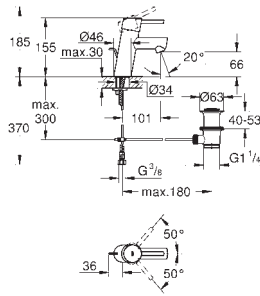

GROHE CONCETTO

Referencia Color Precio (€)

32 204 10E Cromo 182,09

Concetto
Monomando de lavabo 1/2"
Tamaño S
GROHE SilkMove Cartucho de discos cerámicos 28 mm
Limitador de temperatura
GROHE Long-Life acabado duradero
Tecnología GROHE Water Saving ahorro de agua con el máximo bienestar
Caudal máximo a 3 bar: 5 l/min
Mousseur **SpeedClean**
GROHE FastFixation rápido sistema de instalación
Vaciador automático
Con conexiones flexibles