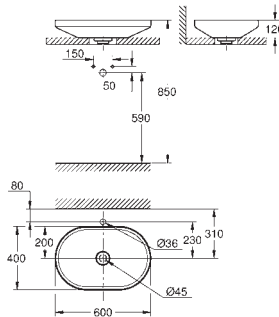

39 966 00H

Blanco alpino

767,15

Airio

Lavabo tipo Bol ovalado de 60

Sin rebosadero

600 x 400 mm

Incluye set de fijación

incluye desagüe cerámico siempre en posición en abierto

Diseño de borde ultrafino

GROHE PureGuard capa antisuciedad y tratamiento antibacteriano
Porcelana sanitaria