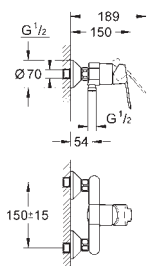

23 333 000 Cromo 82,87

BauEdge
Monomando de ducha 1/2"
GROHE Cartucho de discos cerámicos Long-Life de 46 mm
Limitador de caudal ajustable
Toma inferior para flexo G 1/2" con válvula anti-retorno incorporada
Racores en S
Florón metálico
Válvula anti-retorno
Limitador de temperatura opcional 46 375