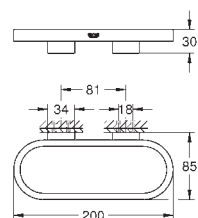

41 035 000	Cromo	98,64
41 035 DC0	Supersteel	138,09
41 035 GL0	Cool sunrise (Oro brillo)	147,96
41 035 GN0	Brushed cool sunrise (Oro cepillado)	157,83
41 035 DA0	Warm sunset (Cobre brillo)	147,96
41 035 DL0	Brushed warm sunset (Cobre cepillado)	157,83
41 035 A00	Hard graphite (Grafito brillo)	147,96
41 035 AL0	Brushed hard graphite (Grafito cepillado)	157,83

Selection

Argolla / Soporte bandeja

Material: metal
También soporte para jabonera (41 036) y para bandeja de ducha (41 037)
Longitud 200 mm
Fijación oculta

GROHE Long-Life acabado duradero