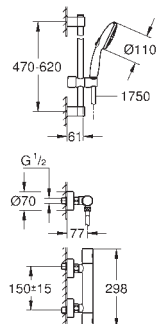

Grotherm 800 Cosmopolitan
Termostato de ducha 1/2"

con barra de ducha 2 chorros (Rain, Jet)

Compuesto por:

Termostato de ducha Grotherm 800 Cosmopolitan 1/2" (34 765)

Tempesta conjunto de ducha con barra 600 mm (26 162)

Edición Profesional