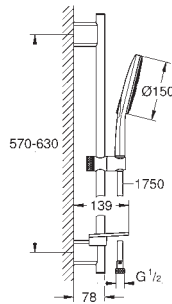

GROHE RAINSHOWER SMARTACTIVE

Referencia

Color

Precio (€)

26 592 LS0

Moon white

264,20

Rainshower SmartActive 150
Conjunto de ducha con barra 3 chorros
Compuesto por:
Teleducha Rainshower SmartActive 150 (26 554)
Caudal máximo a 3 bars: 8.5 l/min
cabezal blanco

Barra de ducha 600 mm
con soportes de pared metálicos
Flexo Silverflex de 1,75 m. 1/2" x 1/2" (28 388)

Jabonera **GROHE EasyReach**
Tecnología GROHE Water Saving ahorro
de agua con el máximo bienestar

GROHE DreamSpray distribución perfecta
del agua por todo el cabezal

GROHE Long-Life acabado duradero

GROHE FastFixation Plus distancia ajustable
entre soportes, se adaptan a los agujeros existentes

GROHE TileFix soportes de barra de ducha con profundidad ajustable

Sistema antical **SpeedClean**

Conducto interno del agua protegido para mayor durabilidad

Sistema antitorsión „TwistStop“

26 594 000

Cromo

271,63