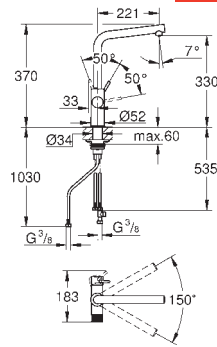

GROHE BLUE PURE

Referencia

Color

Precio (€)

30 588 000

Cromo

448,71

GROHE Blue Pure Minta
Monomando de fregadero para sistemas de filtrado de agua

Compuesto por:
Monomando de fregadero 1/2"
con función filtro de agua

Caño en L

Mando separado para el agua filtrada

GROHE SilkMove Cartucho de discos cerámicos 28 mm

Caño tubular giratorio

Caño giratorio 150°

Caño con dos salidas de agua independientes para agua filtrada y no filtrada

Con conexiones flexibles

El grifo debe instalarse con un filtro de su elección