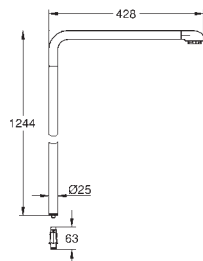

Encajan con sistemas de ducha Euphoria Smartcontrol

48 497 000

Cromo

310,17

**Barra para sistemas de ducha**

Material: metal

**15 cm más larga** que la barra de los sistemas de ducha estándares

Válida para sistemas de ducha Euphoria SmartControl 26 507 y 26 508