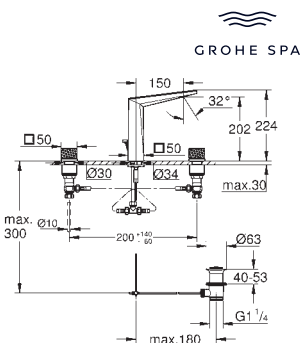

20 671 000	Cromo	3.384,71
20 671 DC0	Supersteel	5.077,07
20 671 AL0	Brushed hard graphite (Grafito cepillado)	5.415,53

Allure Brilliant Private Collection
Batería de lavabo 1/2
Tamaño L
Mandos de piedra Caesarstone Blanca
Caño con incrustaciones de piedra Caesarstone Attica blanca.
Montura cerámica 1/2", 90°
Tecnología GROHE Water Saving ahorro de agua con el máximo bienestar
Caudal máximo a 3 bar: 5 l/min
Caño con mousseur integrado
Vaciador automático
Conexiones flexibles entre el cuerpo central y las llaves laterales