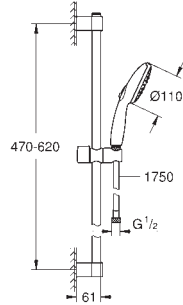

27 644 003

Cromo

85,55

Tempesta 110
Conjunto de ducha con barra 3 chorros (Rain, Jet, Massage)

Compuesto por:

Teleducha Tempesta 110 (28 419)

Barra de ducha de 60 cm (27 523)

Flexo «Relexaflex» de 1,75 m (28 154)

Tecnología GROHE Water Saving ahorro de agua con el máximo bienestar

GROHE SmartSwitch - fácil rotación del botón circular para seleccionar el chorro deseado

GROHE DreamSpray distribución perfecta del agua por todo el cabezal

GROHE Long-Life acabado duradero

GROHE FastFixation (soporte superior ajustable para adaptarlo a los agujeros existentes)

Soporte deslizante (girar y ajustar el soporte)

Sistema anticálculo **SpeedClean**

Conducto interno del agua protegido

para mayor durabilidad y evitar quemaduras

Aro protector de silicona con tecnología ShockProof

Caudal máximo a 3 bars: 7,4 l/min

Edición Profesional

27 794 003

Cromo

85,55

Idem, caudal máximo (a 3 bar): 13,5 l/min.