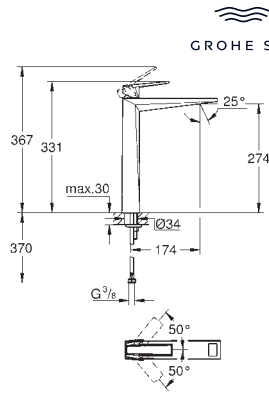

24 419 000	Cromo	1.786,39
24 419 DC0	Supersteel	2.679,57
24 419 AL0	Brushed hard graphite (Grafito cepillado)	2.858,21

Allure Brilliant Private Collection
Monomando de lavabo 1/2"
Tamaño XL
Palanca con incrustaciones de piedra Caesarstone Negra
para lavabos tipo Bol de sobremueble
GROHE SilkMove Cartucho de discos cerámicos 28 mm
Limitador de temperatura
Tecnología GROHE Water Saving ahorro de agua con el máximo bienestar
Caudal máximo a 3 bar: 5 l/min
GROHE FastFixation rápido sistema de instalación
Caño con mousseur integrado
Cuerpo liso
Con conexiones flexibles