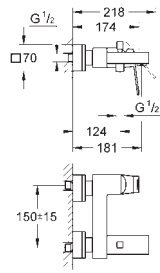

GROHE EUROCUBE

Referencia Color Precio (€)

23 140 000 Cromo 376,85
23 140 DC0 Supersteel 602,96
23 140 AL0 Brushed hard graphite (Grafito cepillado) 678,32

Eurocube
Monomando para baño y ducha 1/2"
Palanca metálica
GROHE SilkMove Cartucho de discos cerámicos 46 mm
Limitador de caudal ajustable
Inversor automático: baño/ducha
Aireador tipo «Mousseur»
Válvula anti-retorno en la conexión de salida de la ducha 1/2"
Racores en S
Limitador de temperatura opcional 46 375