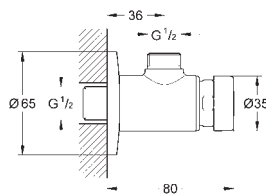

36 267 000 Cromo

132,52

Euroeco Cosmopolitan T

Grifo mural de ducha 1/2"

Temporizado

Índices azul y rojo

3 ajustes de tiempo de salida del agua:

corto - medio- largo (prefijado de fábrica: corto),
aprox.7, 15, 30 seg (dependiendo de la presión)