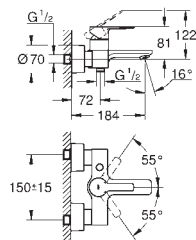

GROHE
LINEARE

Referencia	Color	Precio (€)
33 849 001	Cromo	416,97
33 849 DC1	Supersteel	583,76
33 849 AL1	Brushed hard graphite (Grafito cepillado)	667,15

Lineare
Monomando para baño y ducha 1/2"
Montaje mural
Palanca metálica
GROHE SilkMove Cartucho de discos cerámicos de 35 mm
Limitador ecológico de temperatura
GROHE Long-Life acabado duradero
Inversor automático: baño/ducha
Aireador tipo «Mousseur»
1 salida a ducha G 1/2"
Válvula anti-retorno
Racores en S
Válvula anti-retorno
Instalación con columnas sobre encimera
opcional con uniones 12 030 000

24 063 001	Cromo	245,21
24 063 DC1	Supersteel	343,29
24 063 AL1	Brushed hard graphite (Grafito cepillado)	392,33