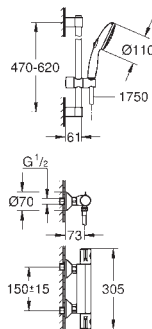

Grohtherm 800
Termostato de ducha 1/2"
con barra de ducha 2 chorros (Rain, Jet)
Compuesto por:
Grohtherm 800 Termostato de ducha 1/2" (34 558)
Tempesta conjunto de ducha con barra 600 mm (26 162)
Edición Profesional