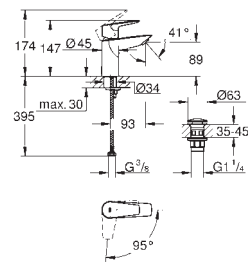

**Cuerpo liso con vaciador push open 1 1/4"**

Con conexiones flexibles

**Edición Profesional**

23 330 001 ★

Cromo

91,32

**Idem, cuerpo liso**

23 899 001 ★