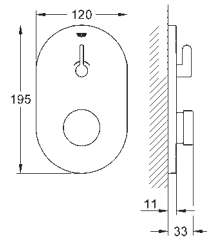

36 321 000 Cromo

416,15

Eurosmart Cosmopolitan T
Mezclador temporizado de ducha 1/2"
con mezclador y limitador de temperatura ajustable

3 ajustes de tiempo de salida del agua:

corto - medio- largo (prefijado de fábrica: corto),
aprox. 7, 15, 30 seg (dependiendo de la presión)

Filtros colectores de suciedad

Necesaria parte empotrable 36 322 001

36 322 001

182,33

Subconjunto para empotrar con mezclador