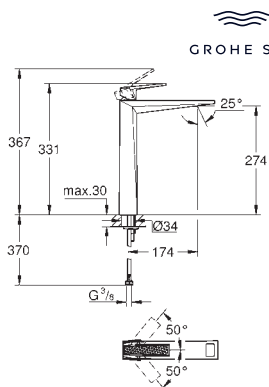

24 417 000	Cromo	1.786,39
	24 417 DC0	Supersteel	2.679,57
	24 417 AL0	Brushed hard graphite (Grafito cepillado)	2.858,21

Allure Brilliant Private Collection
Monomando de lavabo 1/2"
Tamaño XL
Palanca moleteada para lavabos tipo Bol de sobremueble
GROHE SilkMove Cartucho de discos cerámicos 28 mm
Limitador de temperatura
Tecnología GROHE Water Saving ahorro de agua con el máximo bienestar
Caudal máximo a 3 bar: 5 l/min
GROHE FastFixation rápido sistema de instalación
Caño con mousseur integrado
Cuerpo liso
Con conexiones flexibles