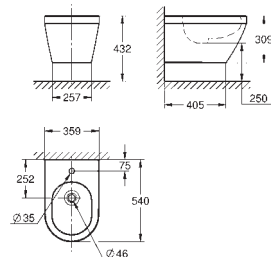

102510 SH0 0 ★   Blanco alpino   494,68

Euro Ceramic
Conjunto inodoro suspendido
Compuesto por:
Euro Ceramic WC suspendido con Triple Vortex (102 485 SH00)
Para cisterna empotrada
Salida horizontal
Rimless
Descarga 4,5 / 3 L
con acabado anti-bacteriano HyperClean
Porcelana sanitaria
Adosado a pared con fijaciones ocultas
Asiento con tapa amortiguada para WC Euro Ceramic (102 501 SH00)
Cierre amortiguado
Sistema de fácil extracción
Desmontable
Material: Duroplast
Incluye set de fijación
Disponible a partir del segundo trimestre 2025

novedad