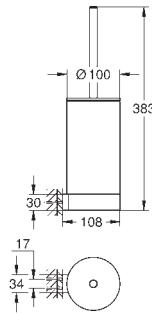

GROHE SELECTION

Referencia Color Precio (€)

41 076 000	Cromo	176,15
41 076 DC0	Supersteel	246,60
41 076 GL0	Cool sunrise (Oro brillo)	264,21
41 076 GN0	Brushed cool sunrise (Oro cepillado)	281,83
41 076 DA0	Warm sunset (Cobre brillo)	264,21
41 076 DL0	Brushed warm sunset (Cobre cepillado)	281,83
41 076 A00	Hard graphite (Grafito brillo)	264,21
41 076 AL0	Brushed hard graphite (Grafito cepillado)	281,83

Selection
Escobillero de pared
Material: Metal / vidrio
Montaje mural
Fijación oculta
GROHE Long-Life acabado duradero

41 215 KF0	Phantom Black	246,60
Idem, edición Profesional		

40 791 001	blanco	10,35
40 791 KS1	Velvet black	10,35
Recambio cepillo de la escobilla