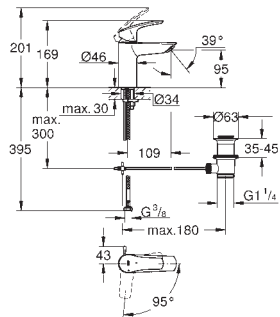

**23 922 003 Cromo 112,80**

**23 922 2433 ★ Negro mate 146,64**

Idem, cuerpo liso con push-open

**32 467 003 Cromo 105,52**

**32 467 2433 Negro mate 137,17**

Idem, cuerpo liso sin vaciador push open

**32 926 2433 Negro mate 146,64**