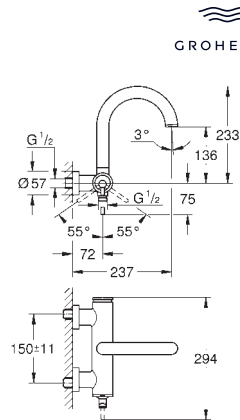

GROHE SPA

GROHE ATRIO

Referencia Color Precio (€)

Referencia	Color	Precio (€)
24 367 000	Cromo	771,15
24 367 DC0	Supersteel	1.079,60
24 367 GL0	Cool sunrise (Oro brillo)	1.156,72
24 367 DA0	Warm sunset (Cobre brillo)	1.156,72
24 367 AL0	Brushed hard graphite (Grafito cepillado)	1.233,84

Atrio
Monomando para baño y ducha 1/2"
GROHE SilkMove Cartucho de discos cerámicos de 35 mm
GROHE Long-Life acabado duradero
Limitador de caudal ajustable
Inversor automático: baño/ducha
Caño fijo de fundición
Aireador tipo «Mousseur»
Toma inferior para flexo G 1/2" con válvula anti-retorno incorporada
Racores en S
Válvula anti-retorno
Sustituye al monomando para baño ducha Atrio 32 652 003