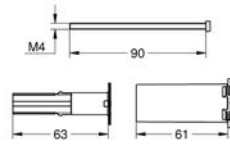

# GROHE RAPIDO SMARTBOX / CUERPOS EMPOTRADOS

Referencia

Color

Precio (€)

14 058 000

Cromo

54,13

**Set de extensión universal para termostatos de dos mandos, 25 mm.**  
Se adapta a termostatos empotrados de dos mandos en combinación con GROHE Rapido SmartBox.