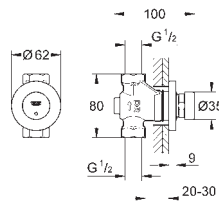

36 268 000 Cromo

141,07

Euroeco Cosmopolitan T

Grifo mural de ducha 1/2"

Temporizado

Empotrable

Índices azul y rojo

3 ajustes de tiempo de salida del agua:

corto - medio- largo (prefijado de fábrica: corto),
aprox.7, 15, 30 seg (dependiendo de la presión)