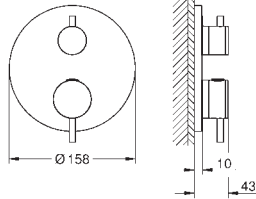

Atrio

Termostato para 1 salida con llave de corte

Sólo parte exterior

Necesario Cuerpo empotrado **GROHE Rapido SmartBox 35 604** o **Bastidor Shower Frame Mono 103 993 9990** o **Duo 103 994 9990** dependiendo de la ducha mural con 1 o 2 jets.

GROHE TurboStat Cartucho compacto con termoelemento de cera

GROHE Long-Life acabado duradero
Florón metálico con GROHE FastFixation

Escudo de metal, con ajuste 6°

GROHE SafeStop Tope de seguridad a 38°C

GROHE SafeStop Plus limitador de temperatura opcional a 43°C ó 46°C incluido

Filtros colectores de suciedad

Válvulas anti-retorno

Válvula de cierre cerámica, 120°

Volantes metálicos

Caudal:

Salida B = 27 l/min

Salida C = 30 l/min

Parte empotrable no incluida

Sustituye al termostato 1 salida empotrado Atrio 24 134 003

35 604 000 ★		93,59

Cuerpo empotrable universal. Edición Profesional