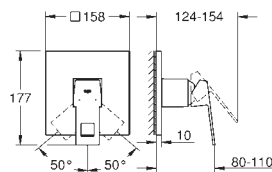

24 061 000 Cromo 241,31
24 061 DC0 Supersteel 337,83
24 061 AL0 Brushed hard graphite (Grafito cepillado) 386,09

Eurocube
Monomando de ducha 1/2"
Sólo parte exterior
Necesario Cuerpo empotrado **GROHE Rapido SmartBox 35 604** o **Bastidor Shower Frame** Mono 103 993 9990 o Duo 103 994 9990 dependiendo de la ducha mural con 1 o 2 jets.
GROHE SilkMove Cartucho de discos cerámicos 46 mm
Florón metálico con GROHE FastFixation
Escudo de metal, con ajuste 6°
Palanca metálica
Caudal:
Salida B o C = 30 l/min
Parte empotrable no incluida

35 604 000 ★
Cuerpo empotrable universal. Edición Profesional

93,59