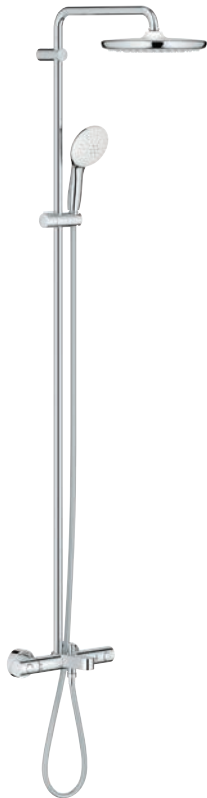

# GROHE TEMPESTA SYSTEM 250

Referencia

Color

Precio (€)

26 672 001

Cromo

697,65