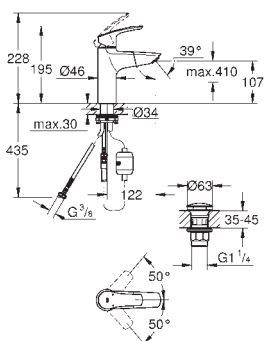

GROHE
EUROSMART

Referencia Color Precio (€)

Referencia	Color	Precio (€)
23 976 003	Cromo	274,89

Eurosmart
Monomando de lavabo 1/2"
Tamaño M
Caño extraíble
Palanca metálica
GROHE SilkMove Cartucho de discos cerámicos 28 mm
Limitador de caudal ajustable
Limitador ecológico de temperatura
Tecnología GROHE Water Saving ahorro de agua con el máximo bienestar
Caudal máximo a 3 bar: 5 l/min
Sistema de rápida instalación
GROHE Acoplamiento magnético que garantiza una retracción fácil y un acoplamiento suave de la teleducha hasta la posición inicial
Cuerpo liso con vaciador push-open 1 1/4"
Con conexiones flexibles
Edición Profesional