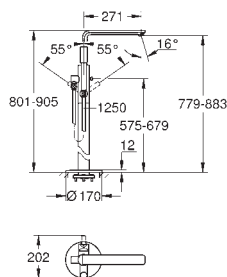

GROHE
LINEARE

Referencia	Color	Precio (€)

23 792 001	Cromo	2.102,97
23 792 DC1	Supersteel	2.944,16
23 792 AL1	Brushed hard graphite (Grafito cepillado)	3.364,75

Lineare
Monomando para baño ducha 1/2"
Montado a suelo
Sólo parte exterior
Necesaria parte empotrable 45 984 001
Parte empotrable no incluida
GROHE SilkMove Cartucho de discos cerámicos de 35 mm
Inversor automático: baño/ducha
Caño con mousseur integrado
Caño con longitud de 271 mm
Válvula anti-retorno en la conexión de salida de la ducha 1/2"
Con soporte para la teleducha
Teleducha Stick metálica
Flexo de ducha 1250 mm

45 984 001	Cromo	638,31

Base empotrable para mezcladores y caños de bañera de pie