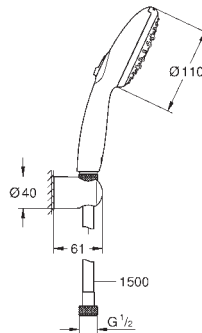

26 920 003 Cromo 53,25

Tempesta 110
Conjunto de ducha con soporte 3 chorros (Rain, Jet, Massage)

Compuesto por:
Teleducha Tempesta 110 (28 419)
Soporte de ducha Tempesta, fijo (28 605)
Flexo «Relexaflex» de 1,50 m (28 151)
Tecnología GROHE Water Saving ahorro de agua con el máximo bienestar
GROHE SmartSwitch - fácil rotación del botón circular para seleccionar el chorro deseado
GROHE DreamSpray distribución perfecta del agua por todo el cabezal
GROHE Long-Life acabado duradero
Sistema antical **SpeedClean**
Conducto interno del agua protegido para mayor durabilidad y evitar quemaduras
Aro protector de silicona con tecnología ShockProof
Caudal máximo a 3 bars: 7,4 l/min
Indicado para calentador instantáneo
Edición Profesional