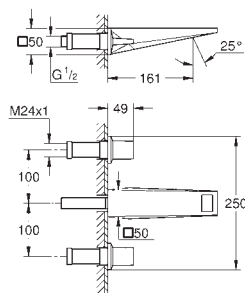

20 628 000	Cromo	989,71
20 628 DC0	Supersteel	1.385,59
20 628 AL0	Brushed hard graphite (Grafito cepillado)	1.583,53

Allure Brilliant
Batería de lavabo 1/2"
Tamaño M
Montaje mural
Sólo parte exterior
Necesaria parte empotrada 29 025 002
Monturas de discos cerámicos de 90°
Tecnología GROHE Water Saving ahorro de agua con el máximo bienestar
Caudal máximo a 3 bar: 5 l/min
Caño con mousseur integrado
Distancia entre centros 200 mm
Longitud de caño: 161 mm
Sustituye a la batería lavabo mural Allure Brilliant 20 346 000

20 629 000	Cromo	1.052,88
20 629 DC0	Supersteel	1.474,04
20 629 AL0	Brushed hard graphite (Grafito cepillado)	1.684,61

Idem, con longitud de caño 210 mm
Sustituye a la batería lavabo mural Allure Brilliant 20 348 000

29 025 002		336,91

Cuerpo empotrado para baterías de lavabo mural