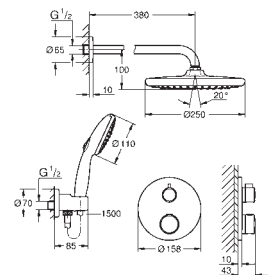

Grotherm
Conjunto empotrado con ducha mural Tempesta 250
Compuesto por:

Termostato empotrado de 2 salidas con cierre e inversor integrado (24 076)

Conjunto de ducha mural Tempesta 250 (26 668) con brazo mural 380 mm

Tempesta 110 Teleducha 2 chorros (26 161)

Codo de ducha de 1/2" con soporte (28 679)

Flexo Rotaflex 1500 mm 1/2" x 1/2" (28 409 001)

Parte empotrable no incluida. Necesario cuerpo universal GROHE Rapido SmartBox (35 604) o, **Módulo de instalación GROHE Rapido Shower Frame Mono (103 993 9990)**

Edición Profesional