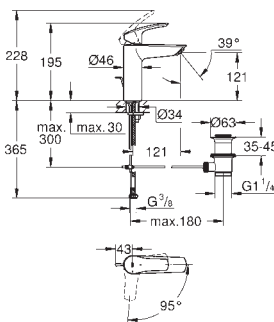

23 923 003

Cromo

129,12

Idem, cuerpo liso con push open

23 324 003  
23 324 2433

Cromo  
Negro mate

121,83  
158,37

Idem, cuerpo liso sin vaciador push open