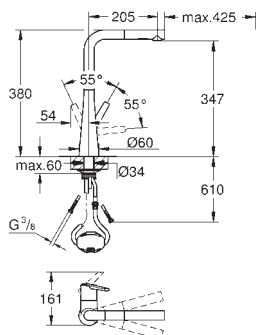

Zedra
Monomando de fregadero 1/2"
GROHE Long-Life acabado duradero
GROHE SilkMove Cartucho de discos cerámicos de 35 mm
GROHE Acoplamiento magnético que garantiza una retracción fácil y un acoplamiento suave de la teleducha hasta la posición inicial
Caño extraíble con doble chorro
Inversor: chorro laminar/ chorro concentrado Jet SpeedClean
Retorno automático del chorro de agua a chorro laminar
Limitador de caudal ajustable
Caño tubular giratorio
Giratorio 360
Válvula anti-retorno
Con conexiones flexibles
Set de fijación metálico
Aisla los conductos de agua internos, sin plomo y sin níquel.
Caudal máximo a 3 bar: 10 l/min

GRIFERÍAS PARA
COCINA