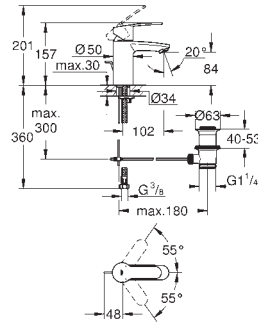

GROHE EUROSTYLE COSMOPOLITAN

Referencia

Color

Precio (€)

33 552 20E

Cromo

174,00

Eurostyle Cosmopolitan
Monomando de lavabo 1/2"
Tamaño S

Palanca metálica

GROHE SilkMove Cartucho de discos cerámicos de 35 mm

Limitador de caudal ajustable

Ajustable mínimo caudal aprox. 2.5 l/min

Limitador de temperatura

GROHE Long-Life acabado duradero

Tecnología GROHE Water Saving ahorro

de agua con el máximo bienestar

Caudal máximo a 3 bar: 5 l/min

Mousseur **SpeedClean**

GROHE FastFixation rápido sistema de instalación

Vaciador automático

Con conexiones flexibles

Nivel de sonoridad I conforme DIN4109