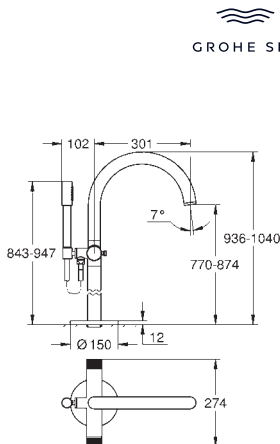

Atrio Private Collection

Monoblock para baño y ducha 1/2"

Montaje al lado de la bañera

Sólo parte exterior

Necesaria parte empotrable 45 984 001

Parte empotrable no incluida

Montura cerámica 1/2", 90°

GROHE Long-Life acabado duradero

Inversor automático: baño/ducha

Longitud de caño: 301 mm

Válvula anti-retorno en la conexión

de salida de la ducha 1/2"

Teleducha con soporte

Flexo Silverflex de 1,25 m. (28 362)

Válvula anti-retorno

Mandos de metal moleteados, se pueden combinar con incrustaciones de piedra Caesar 48 460 000, 48 461 000

45 984 001	Cromo	638,31

Base empotrable para mezcladores y caños de bañera de pie