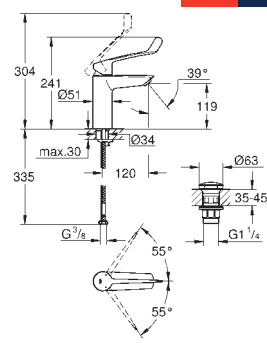

23 983 003

Cromo

148,20

Eurosmart

Monomando de lavabo 1/2"

Tamaño M

palanca larga metálica ergonómica

Longitud de la palanca 156 mm

GROHE SilkMove Cartucho de discos cerámicos de 35 mm

Caudal máximo a 3 bars: 8 l/min

Aireador

Limitador de caudal ajustable

Limitador ecológico de temperatura

GROHE FastFixation rápido sistema de instalación

Cuerpo liso con vaciador push-open 1 1/4"

Con conexiones flexibles

Edición Profesional

GRIFERÍAS
ESPECIALES