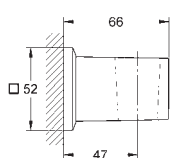

26 847 000	Cromo	43,15
	26 847 DC0	Supersteel	60,41
	26 847 ALO	Brushed hard graphite (Grafito cepillado)	73,36
	Allure Brilliant Soporte mural fijo Material: metal GROHE Long-Life acabado duradero Sustituye soporte mural Allure Brilliant 26 706 000