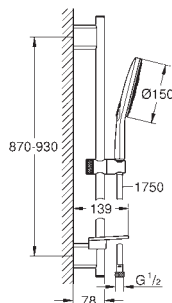

Rainshower SmartActive 150
Conjunto de ducha con barra 3 chorros
Compuesto por:

Teleducha Rainshower SmartActive 150 (26 590)
Caudal máximo a 3 bars: 8.5 l/min

Barra de ducha de 900 mm
con soportes de pared metálicos
Flexo Silverflex de 1,75 m. 1/2" x 1/2" (28 388)

Jabonera **GROHE EasyReach**
Tecnología GROHE Water Saving ahorro
de agua con el máximo bienestar

GROHE DreamSpray distribución perfecta
del agua por todo el cabezal

GROHE FastFixation Plus distancia ajustable
entre soportes, se adaptan a los agujeros existentes

GROHE TileFix soportes de barra de ducha con profundidad ajustable

Sistema antical **SpeedClean**

Conducto interno del agua protegido para mayor durabilidad

Sistema antitorsión „TwistStop“

26 594 LS0

Moon white

271,63