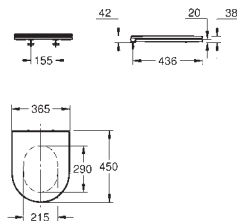

**novedad**

**102500 SH00                      Blanco alpino                      116,72**

**Euro Ceramic**  
**Tapa y asiento caída amortiguada**  
Sistema de fácil extracción  
Desmontable  
Material: Duroplast  
Incluye set de fijación  
Bisagras de acero inoxidable  
Fácil fijación por arriba  
Capacidad de carga de 150 kg  
Compatible con tazas Euro Ceramic 102 485 SH00, 102 486 SH00, 102 488 SH00 y 102 489 SH00  
**Disponible a partir del segundo trimestre 2025**