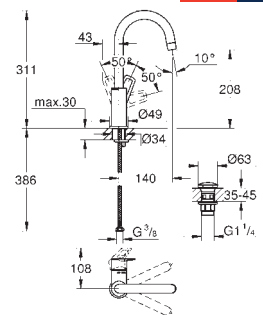

BauLoop
Monomando de lavabo de 1/2"
Tamaño L

Palanca metálica

GROHE Cartucho de discos cerámicos Long-Life de 28 mm

Limitador ecológico de temperatura

GROHE Long-Life acabado duradero

Tecnología GROHE Water Saving ahorro

de agua con el máximo bienestar

Caudal máximo a 3 bar: 5 l/min

Sistema de rápida instalación

Caño tubular giratorio

Cuerpo liso con vaciador push open 1 1/4"

Con conexiones flexibles

Edición Profesional