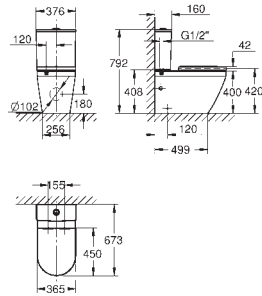

102513 SH00 ★   Blanco alpino   644,75

Euro Ceramic
Conjunto sanitario a suelo
Compuesto por:
WC Euro Ceramic (102 489 SH00)
Rimless
Salida Dual
Descarga 4,5 / 3 L
Tecnología de descarga GROHE Triple Vortex con acabado anti-bacteriano HyperClean
Incluye set de fijación
Porcelana sanitaria
Cisterna Euro Ceramic (102 503 SH00)
Alimentación inferior
Incluye set de descarga y pulsador
Porcelana sanitaria
Asiento con tapa amortiguada para WC Euro Ceramic (102 501 SH00)
Cierre amortiguado
Sistema de fácil extracción
Desmontable
Incluye set de fijación
Material: Duroplast
Disponible a partir del segundo trimestre 2025

novedad