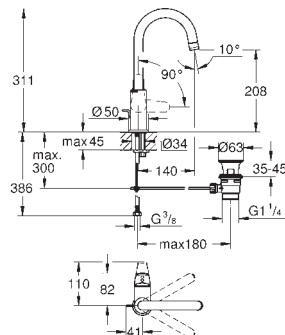

24 272 001

Cromo

132,12

Euroeco
Monomando de lavabo de 1/2"
Tamaño L
Palanca metálica
GROHE Long-Life ES
Cartucho de discos cerámicos de 28 mm
con apertura en agua fría para mayor ahorro de energía
Limitador ecológico de temperatura
GROHE Long-Life acabado duradero
Tecnología GROHE Water Saving ahorro de agua con el máximo bienestar
Caudal máximo a 3 bar: 5 l/min
Sistema de rápida instalación
Caño tubular giratorio
Vaciador automático
Con conexiones flexibles
Edición Profesional