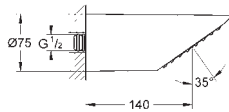

26 890 000

Cromo

193,76

GROHE SPA

Rainshower Aqua 75

Ducha mural

Chorro Normal

cabezal metálico

GROHE DreamSpray distribución perfecta

del agua por todo el cabezal

GROHE Long-Life acabado duradero

Sistema antical **SpeedClean**

Sustituye ducha mural 28 308 000