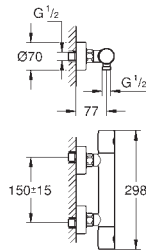

GROHE GROHTHERM 800 COSMOPOLITAN

Referencia

Color

Precio (€)

34 765 000

Cromo

232,33

Grotherm 800 Cosmopolitan
Termostato de ducha 1/2"

GROHE Long-Life acabado duradero

Mandos ergonómicos con tecnología **GROHE MetalGrip**

GROHE SafeStop Tope de seguridad a 38°C

GROHE SafeStop Plus limitador de temperatura opcional a 43°C incluido

GROHE TurboStat Cartucho compacto con termoelemento de cera
Llave incorporada

Mando graduado con **GROHE**

EcoButton, limitador ecológico de caudal

Montura cerámica 1/2", 180°

Toma inferior para flexo G 1/2"

Válvulas anti-retorno

Filtros colectores de suciedad

Racores en S

Rosetón metálico

Tecnología GROHE Water Saving ahorro de agua con el máximo bienestar

34 766 000

Cromo

302,69