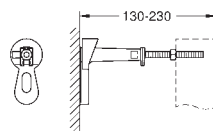

GROHE RAPID SL AUTOPORTANTE

Referencia

Color

Precio (€)

38 584 001

353,44

Rapid SL

Módulo para WC, altura de instalación 1.13 m

Cisterna empotrada GD 2, 6 - 9 l

Montaje delante de tabiques ligeros o autoportante

Marco de acero con revestimiento anticorrosión, Para montaje en seco, completamente premontado

2 pernos con tuercas para colgar la taza

Codo de desagüe de PP Ø 90 mm

Reductor PP Ø 90/110 mm

Cisterna GD2, 6 - 9 l, contiene las siguientes características:

Válvula de descarga **neumática** AV1 que ofrece

dos opciones: **Dual Flush** o **Descarga única**.

4 entradas de conexión: izquierda, derecha, por detrás o superior.

Silencioso, grupo acústico I

Aislada contra condensaciones

Sin necesidad de herramientas para la instalación de la alimentación

Montaje vertical u horizontal del pulsador

Para la instalación en la pared, solicite los anclajes 38 558 00M (se venden por separado)

Para la instalación de pulsadores pequeños

necesario accesorio 40 911 000 (en venta por separado)

38 587 000

491,15

Rapid SL

Módulo para WC, altura de instalación 0,82 m.

Cisterna empotrada de 6 - 9 l

Montaje delante de tabiques ligeros o autoportante

Para montaje en seco, completamente premontado, Ajuste rápido

2 pernos con tuercas para colgar la taza

Distancia entre pernos 180 y 230 mm.

Codo de salida 90 mm de PVC giratorio 90°

Reductor PP Ø 90/110 mm

Cisterna 6 - 9 l, contiene las siguientes características:

Válvula de descarga **neumática** AV1 que ofrece

dos opciones: **Dual Flush** o **Descarga única**.

Montaje del pulsador **frontal o superior**

Silencioso, grupo acústico I

Aislada contra condensaciones

Incluye anclajes 38 558 00M para instalación en la pared

Para la instalación de pulsadores pequeños

necesario accesorio 40 950 000 (en venta por separado)

38 581 001

558,01

Rapid SL