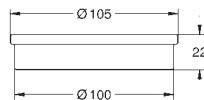

GROHE SPA

- 40 883 000

Cromo

80,79

Jabonera

Material: vidrio
Combina con el soporte Allure (40 963 001) pedir por separado
Sustituye a la jabonera 40 256 003