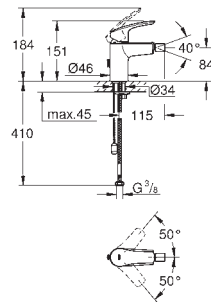

Eurosmart
Monomando de bidé 1/2"
Tamaño S
Palanca metálica
GROHE SilkMove Cartucho de discos cerámicos 28 mm
Limitador de caudal ajustable
Limitador ecológico de temperatura
GROHE Long-Life acabado duradero
Tecnología GROHE Water Saving ahorro de agua con el máximo bienestar
Caudal máximo a 3 bar: 5 l/min
Aísla los conductos de agua internos, sin plomo y sin níquel.
GROHE FastFixation rápido sistema de instalación con rótula incorporada
Cadena deslizante
Con conexiones flexibles
Edición Profesional