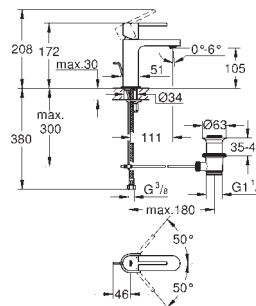

32 612 003 Cromo 271,49
32 612 DC3 Supersteel 380,08
32 612 AL3 Brushed hard graphite (Grafito cepillado) 434,39

GROHE Plus
Monomando de lavabo 1/2"
Tamaño S
Palanca metálica
GROHE SilkMove Cartucho de discos cerámicos 28 mm
Limitador ecológico de temperatura
GROHE Long-Life acabado duradero
Tecnología GROHE Water Saving ahorro de agua con el máximo bienestar
Caudal máximo a 3 bar: 5 l/min
Mousseur SpeedClean
GROHE AquaGuide mousseur ajustable
GROHE FastFixation Plus sistema de rápida instalación
Vaciador automático
Con conexiones flexibles