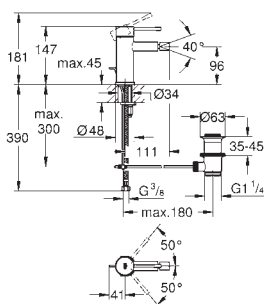

GROHE
ESSENCE

Referencia Color Precio (€)

29 192 001	★ Cromo	278,43
29 192 DC1	★ Supersteel	389,80
29 192 GL1	Cool sunrise (Oro brillo)	417,64
29 192 GN1	★ Brushed cool sunrise (Oro cepillado)	445,48
29 192 DA1	Warm sunset (Cobre brillo)	417,64
29 192 DL1	★ Brushed warm sunset (Cobre cepillado)	445,48
29 192 A01	Hard graphite (Grafito brillo)	417,64
29 192 AL1	★ Brushed hard graphite (Grafito cepillado)	445,48
29 192 KF1	★ Phantom Black	389,80

Essence
Monomando de lavabo mural 1/2"
Tamaño M

Sólo parte exterior
23 571 000 / 32 635 000

Rosetón metálico

Palanca metálica

GROHE Long-Life acabado duradero

Tecnología GROHE Water Saving ahorro

de agua con el máximo bienestar

Caudal máximo a 3 bar: 5 l/min

GROHE AquaGuide mousseur ajustable

Distancia entre centros 110 mm

Longitud del caño: 183 mm

Edición Profesional

Sustituye al lavabo mural Essence 19 408 xx1

29 193 001	Cromo	313,67
29 193 DC1	Supersteel	439,13
29 193 GL1	Cool sunrise (Oro brillo)	470,51
29 193 GN1	Brushed cool sunrise (Oro cepillado)	501,88
29 193 DA1	Warm sunset (Cobre brillo)	470,51
29 193 DL1	Brushed warm sunset (Cobre cepillado)	501,88
29 193 A01	Hard graphite (Grafito brillo)	470,51
29 193 AL1	Brushed hard graphite (Grafito cepillado)	501,88
29 193 KF1	Phantom Black	439,13

Idem, con longitud de caño 230 mm

23 571 000 ★
Cuerpo universal de 1/2" para monomandos murales 322,49

24 178 001	Cromo	216,75
24 178 DC1	Supersteel	303,45
24 178 GL1	Cool sunrise (Oro brillo)	325,12
24 178 GN1	Brushed cool sunrise (Oro cepillado)	346,80
24 178 DA1	Warm sunset (Cobre brillo)	325,12
24 178 DL1	Brushed warm sunset (Cobre cepillado)	346,80
24 178 A01	Hard graphite (Grafito brillo)	325,12
24 178 AL1	Brushed hard graphite (Grafito cepillado)	346,80

Essence
Monomando de bidé 1/2"

Tamaño S

Palanca metálica