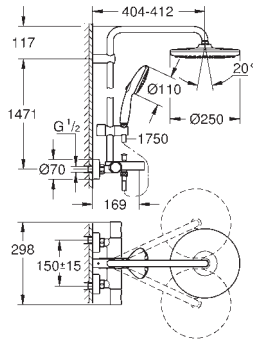

GROHE TEMPESTA SYSTEM 250

Referencia

Color

Precio (€)

26 672 001

Cromo

697,65

Tempesta System 250

Sistema de ducha con termostato para baño ducha

Compuesto por:

Brazo para ducha mural de 390 mm orientable a 45°

Termostato visto con función Aquadimmer

Dos opciones de ducha:

Ducha mural Tempesta 250 (26 666)

Chorro

Lluvia

Cabezal con parte posterior en blanco

con rótula incorporada

Ángulo de rotación ± 10°

para baño ducha

Inversor separado para la teleducha

Teleducha Tempesta 110 (27 597)

2 chorros:

Rain, Jet

Elemento deslizante ajustable en altura

Flexo de 1,75 m 1/2" x 1/2" (28 410)

Caudal máximo a 3 bar: 20 l/min

Tecnología GROHE Water Saving ahorro

de agua con el máximo bienestar

GROHE TurboStat Cartucho compacto

con termoelemento de cera

GROHE SafeStop Tope de seguridad a 38°C

GROHE SafeStop Plus limitador de

temperatura opcional a 43°C incluido

GROHE SmartSwitch - fácil rotación del botón

circular para seleccionar el chorro deseado

GROHE DreamSpray distribución perfecta

del agua por todo el cabezal

Aro protector de silicona con tecnología ShockProof

GROHE Long-Life acabado duradero

Sistema antical **SpeedClean**

Conducto interno del agua protegido para mayor durabilidad

Sistema antitorsión „TwistStop“

Caudal mínimo 7l./min.

Edición Profesional

26 672 2431

Negro mate

906,95

Idem, edición Profesional