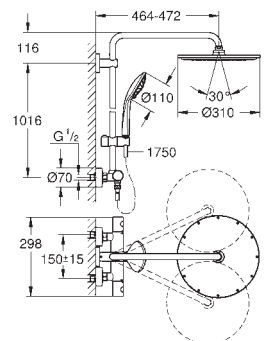

26 075 DC0 ★ Supersteel

1.311,39

26 075 GL0 Cool sunrise (Oro brillo)

1.498,73

26 075 GN0 ★ Brushed cool sunrise (Oro cepillado)

1.592,40

26 075 DA0 Warm sunset (Cobre brillo)

1.498,73

26 075 DL0 ★ Brushed warm sunset (Cobre cepillado)

1.592,40

26 075 A00 Hard graphite (Grafito brillo)

1.498,73

26 075 AL0 ★ Brushed hard graphite (Grafito cepillado)

1.592,40

Euphoria System 310

Sistema de ducha con termostato

Compuesto por:

Brazo para ducha mural de 450 mm orientable a 45°

Termostato visto con función Aquadimmer

Dos opciones de ducha:

Ducha mural Rainshower Cosmopolitan 310 (27 477 000)

Chorro Lluvia, **Caudal máximo (a 3 bars): 13.5 l/min**

con rótula incorporada

Ángulo de rotación de ± 15°

Teleducha Euphoria 110 Masaje (27 221)

Con 3 tipos de chorro:

Rain, SmartRain, Masaje

Caudal máximo a 3 bar: 11.5 l/min

Elemento deslizante ajustable en altura

Flexo Silverflex de 1,75 m. 1/2" x 1/2" (28 388)

GROHE TurboStat Cartucho compacto

con termoelemento de cera, **GROHE SafeStop** Tope de seguridad a 38°C

GROHE SafeStop Plus limitador de

temperatura opcional a 43°C incluido

Mandos ergonómicos con tecnología **GROHE MetalGrip**

GROHE Long-Life acabado duradero

GROHE SprayDimmer, con

reductor de caudal

Sistema antitorsión „TwistStop“

Accesorio opcional: Bandeja GROHE EasyReach (26 362)