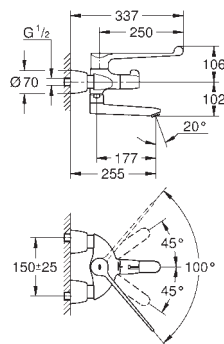

Grohtherm Special
Termostato «Medical» 1/2"
Apertura / cierre con palanca ergonómica
Montaje mural
Palanca metálica ergonómica de 250 mm para accionar con el codo.
Caño giratorio 100°
Tope metálico
Monturas cerámicas 1/2"
GROHE TurboStat Cartucho compacto con termoelemento de cera
GROHE SafetyPlus mando de temperatura ergonómico con pre-ajuste de seguridad con tope entre 35°C y 43°C
Fácil desinfección térmica via llave opcional 47 994 000
Caño fundido con cojinete reforzado 90°
Bloqueable
Reductor de caudal laminar a 9l./min.
Filtros colectores de suciedad
Válvulas anti-retorno
Longitud: 255 mm
Racores en S
Bloqueable
GROHE Long-Life acabado duradero

47 994 000 9,60

Grohtherm Special
Mando para desbloquear la temperatura
Desbloqueo del mando de la temperatura para realizar desinfección térmica.