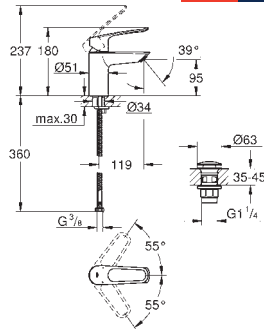

GROHE EUROSMART CARE

Referencia

Color

Precio (€)

23 980 003	Cromo	131,89

Eurosmart
Monomando de lavabo 1/2"
Tamaño S
Palanca metálica con hendidura
Longitud de la palanca 130 mm
GROHE SilkMove Cartucho de discos cerámicos de 35 mm
Caudal máximo a 3 bars: 8 l/min
Aireador
Limitador de caudal ajustable
Limitador ecológico de temperatura
GROHE FastFixation rápido sistema de instalación
Cuerpo liso con vaciador push-open 1 1/4"
Con conexiones flexibles
Edición Profesional