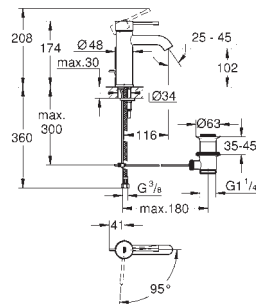

24 180 001	Cromo	216,75

Essence
Monomando de lavabo 1/2"
Tamaño S
Palanca metálica
GROHE SilkMove Energy Saving
Cartucho de discos cerámicos de 28 mm
con apertura en agua fría para mayor ahorro de energía
Limitador ecológico de temperatura
GROHE Long-Life acabado duradero
Tecnología GROHE Water Saving ahorro de agua con el máximo bienestar
Caudal máximo a 3 bar: 5 l/min
GROHE AquaGuide mousseur ajustable
GROHE FastFixation Plus sistema de rápida instalación
Vaciador automático
Con conexiones flexibles
Edición Profesional
Sustituye al lavabo Essence 23 591 xx1

24 179 001	★ Cromo	216,75