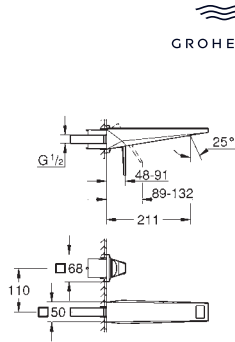

29 519 000	Cromo	2.001,75
29 519 DC0	Supersteel	2.573,67
29 519 AL0	Brushed hard graphite (Grafito cepillado)	2.859,64

Allure Brilliant Private Collection
Monomando de lavabo mural 1/2"
Tamaño M
Palanca de piedra Caesarstone Blanca
Caño con incrustaciones de piedra Caesarstone Attica blanca.
Sólo parte exterior
Necesaria parte empotrable 23 200 002
Tecnología GROHE Water Saving ahorro de agua con el máximo bienestar
Caudal máximo a 3 bar: 5 l/min
Caño con mousseur integrado
Distancia entre centros 110 mm
Longitud de caño: 210 mm

23 200 002		322,65
Parte empotrable para monomandos murales