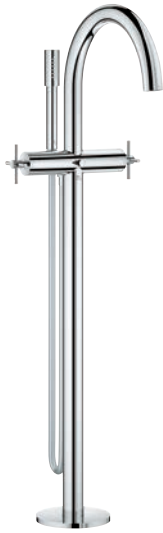

Referencia Color Precio (€)