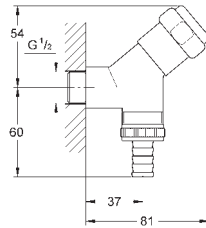

41 010 000   Cromo   38,89

Grifo para lavadora de 1/2"
Montura de 1/2"
GROHE Long-Life acabado duradero