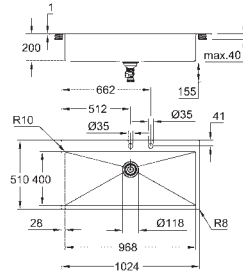

GROHE FREGADEROS DE ACERO INOXIDABLE

Referencia   Color   Precio (€)