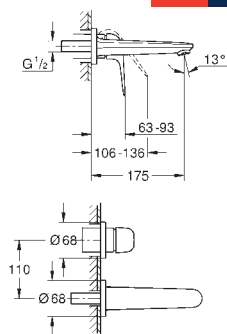

24 274 001 Cromo 208,20

Euroeco
Monomando de lavabo mural 1/2"
Montaje mural
Sólo parte exterior
23 571 000 / 32 635 000
GROHE Cartucho de discos cerámicos Long-Life de 35 mm
GROHE Long-Life acabado duradero
Tecnología GROHE Water Saving ahorro de agua con el máximo bienestar
Caudal máximo a 3 bar: 5 l/min
Distancia entre centros 110 mm
Longitud de caño 177 mm
Edición Profesional

23 571 000 ★ 322,49
Cuerpo universal de 1/2" para monomandos murales