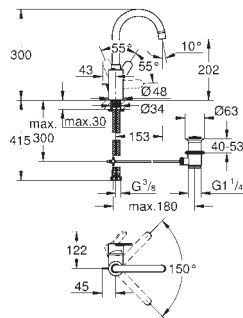

Con conexiones flexibles

23 373 20E

Cromo

166,27

Idem, con cuerpo liso y apertura en agua fría

23 043 003

Cromo

243,48