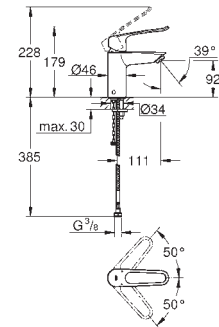

Eurosmart

Monomando de lavabo 1/2"

Tamaño S

Protección termostática contra escaldaduras

Temperatura máxima regulable

Desinfección térmica sin reajuste de temperatura

Herramienta para desinfección térmica incluida

Palanca metálica con hendidura

Longitud de la palanca 130 mm

GROHE SilkMove Cartucho de

discos cerámicos 28 mm

Limitador de caudal ajustable

Válvulas anti-retorno

Filtros colectores de suciedad

Aísla los conductos de agua internos, sin plomo y sin níquel.

Caudal máximo a 3 bar: 4 l/min

Aireador

GROHE FastFixation rápido sistema de instalación

Cuerpo liso

Con conexiones flexibles

Edición Profesional

23 987 003

Cromo

231,16