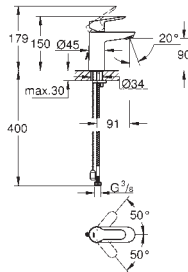

23 329 000 Cromo 77,24

BauEdge
Monomando de lavabo 1/2"
Tamaño S
Palanca metálica
GROHE Cartucho de discos cerámicos Long-Life de 28 mm
GROHE Long-Life acabado duradero
Tecnología GROHE Water Saving ahorro de agua con el máximo bienestar
Caudal máximo a 3 bar: 5 l/min
Cadena deslizante
Con conexiones flexibles