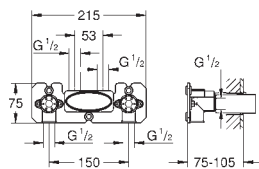

Cuerpo empotrado para variantes vistas/ empotradas

2 salidas a ducha G 1/2"

Profundidad de instalación 75-105 mm

Tapón para pruebas estanqueidad

Sellado a la pared

Set de instalación

48 349 000

Cromo

138,21