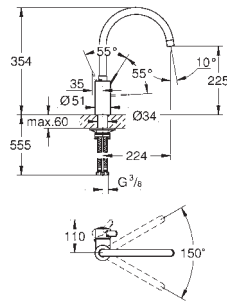

**Caño extraíble con doble chorro**

Inversor: chorro laminar/ chorro concentrado Jet SpeedClean  
**GROHE Water Saving** mousseur, caudal inferior a 9 l/min

**Limitador de caudal ajustable**

Caño tubular giratorio  
Giratorio 360°  
Válvula anti-retorno  
Con conexiones flexibles  
Set de fijación metálico