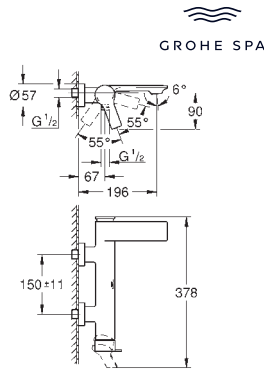

Referencia Color Precio (€)

32 826 001	Cromo	802,43
32 826 GN1	Brushed cool sunrise (Oro cepillado)	1.283,89
32 826 DL1	Brushed warm sunset (Cobre cepillado)	1.283,89

Allure
Monomando para baño y ducha 1/2"
GROHE SilkMove Cartucho de discos cerámicos de 35 mm
GROHE Long-Life acabado duradero
Limitador de caudal ajustable
Inversor automático: baño/ducha
Caño fijo de fundición
Aireador tipo «Mousseur»
Toma inferior para flexo G 1/2" con válvula anti-retorno incorporada
Racores en S
Válvula anti-retorno