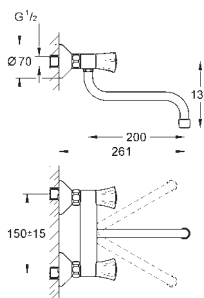

31 187 001   Cromo   136,95

Costa L
Batería de fregadero 1/2"
Volantes metálicos
Aislamiento de la temperatura
GROHE Long-Life acabado duradero
Monturas GROHE Long-Life
Aireador tipo «Mousseur»
Caño tubular giratorio
Giratorio 360
Longitud: 200 mm
Racores en S
Caudal max. a 3 bar: 13 l/min