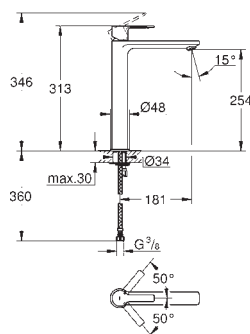

23 296 001	Cromo	380,71
23 296 DC1	Supersteel	532,99
23 296 AL1	Brushed hard graphite (Grafito cepillado)	609,13

**Lineare**  
**Monomando de lavabo de 1/2"**  
**Tamaño L**  
**Palanca metálica**  
**GROHE SilkMove** Cartucho de discos cerámicos 28 mm  
 Limitador ecológico de temperatura  
**Tecnología GROHE Water Saving** ahorro de agua con el máximo bienestar  
 Caudal máximo a 3 bar: 5 l/min  
**Mousseur SpeedClean**  
**GROHE FastFixation Plus** sistema de rápida instalación  
 Caño giratorio de fundición  
 Aireador tipo «Mousseur»  
**Vaciador automático**  
 Con conexiones flexibles