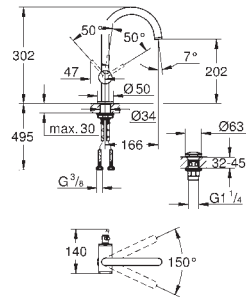

Atrio
Monomando de lavabo de 1/2"
Tamaño L
GROHE SilkMove Cartucho de discos cerámicos 28 mm
Limitador ecológico de temperatura
GROHE Long-Life acabado duradero
Tecnología GROHE Water Saving ahorro de agua con el máximo bienestar
Caudal máximo a 3 bar: 5 l/min
Caño tubular giratorio con mousser
Caño giratorio ajustable a 0° / 150° / 360°
Válvula de desagüe 1 1/4" push-open
Con conexiones flexibles
Sustituye al lavabo Atrio 32 042 003