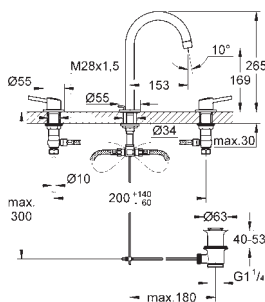

Concetto
Batería de lavabo 1/2"
Tamaño L
Discos cerámicos de 1/2", 90°
GROHE Long-Life acabado duradero
GROHE FastFixation rápido sistema de instalación
Caño con mousseur integrado
Vaciador automático
Tuerca de conexión para tubo rígido de 10 mm