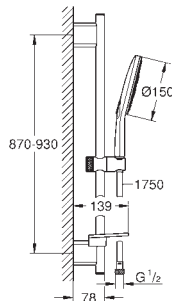

Rainshower SmartActive 150
Conjunto de ducha con barra 3 chorros
Compuesto por:

Teleducha Rainshower SmartActive 150 (26 554)
Caudal máximo a 3 bars: 8.5 l/min
cabezal blanco

Barra de ducha de 900 mm
con soportes de pared metálicos
Flexo Silverflex de 1,75 m. 1/2" x 1/2" (28 388)

Jabonera **GROHE EasyReach**
Tecnología GROHE Water Saving ahorro
de agua con el máximo bienestar

GROHE DreamSpray distribución perfecta
del agua por todo el cabezal

GROHE Long-Life acabado duradero

GROHE FastFixation Plus distancia ajustable
entre soportes, se adaptan a los agujeros existentes

GROHE TileFix soportes de barra de ducha con profundidad ajustable

Sistema antical **SpeedClean**

Conducto interno del agua protegido para mayor durabilidad

Sistema antitorsión „TwistStop“