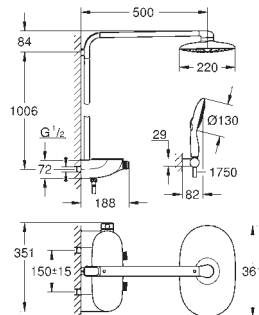

26 361 000 Cromo 1.842,83

Rainshower System SmartControl Mono 360

Sistema de ducha con termostato incorporado

Brazo de ducha de 500 mm

Termostato SmartControl

Dos opciones de ducha:

Ducha mural Rainshower Mono 360, cabezal cromado

GROHE PureRain ó **GROHE Rain O² spray***

Teleducha Power&Soul 130, cabezal blanco (27 673)

Soporte (27 055)

Flexo Silverflex de 1,75 m. 1/2" x 1/2" (28 388)

Caudal mínimo 10 l./ min.

GROHE DreamSpray distribución perfecta del agua por todo el cabezal

GROHE Long-Life acabado duradero

GROHE CoolTouch Aislamiento térmico

GROHE TurboStat Cartucho compacto con termoelemento de cera

Tecnología GROHE Water Saving ahorro de agua con el máximo bienestar

GROHE SafeStop Tope de seguridad a 38°C

GROHE SafeStop Plus limitador de temperatura opcional a 43°C incluido

Water Saving

GROHE EasyReach bandeja

Sistema antical **SpeedClean**

26 361 LS0 Moon white 1.842,83

Idem, con cabezal de ducha mural blanco