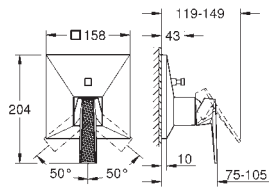

24 425 000	Cromo	742,23
24 425 DC0	Supersteel	1.113,33
24 425 AL0	Brushed hard graphite (Grafito cepillado)	1.187,56

Allure Brilliant Private Collection
Monomando con inversor de 2 vías.
Palanca Moletteada
Sólo parte exterior
Necesario Cuerpo empotrado **GROHE Rapido SmartBox 35 604** o **Bastidor Shower Frame Mono 103 993 9990** o **Duo 103 994 9990** dependiendo de la ducha mural con 1 o 2 jets.
GROHE SilkMove Cartucho de discos cerámicos 46 mm
GROHE Long-Life acabado duradero
Florón metálico con GROHE FastFixation
Escudo de metal, con ajuste 6°
Palanca metálica
inversor automático de 2 vías
Caudal a 3 bar:
Salida B = 27 l/min, Salida C = 27 l/min
Parte empotrable no incluida

35 604 000 ★		93,59
Cuerpo empotrable universal. Edición Profesional