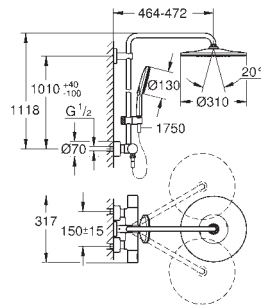

Rainshower SmartActive 310
Sistema de ducha con termostato incorporado
Compuesto por:
Brazo para ducha mural de 450 mm orientable a 45°
Termostato visto con función Aquadimmer
Dos opciones de ducha:
Ducha mural Rainshower Mono 310 con rótula incorporada, Ángulo de rotación de ± 15°
Teleducha Rainshower SmartActive 130 3 chorros
Elemento deslizante ajustable en altura
Incluye soporte deslizante
Flexo Silverflex 1750 mm
GROHE TurboStat Cartucho compacto con termoelemento de cera
GROHE SafeStop Tope de seguridad a 38°C
GROHE SafeStop Plus limitador de temperatura opcional a 43°C incluido
GROHE CoolTouch Aislamiento térmico
GROHE DreamSpray distribución perfecta del agua por todo el cabezal
GROHE SmartTip selección del tipo de chorro al tocar el aro circular
GROHE Long-Life acabado duradero
GROHE FastFixation soporte superior ajustable
Sistema antical **SpeedClean**