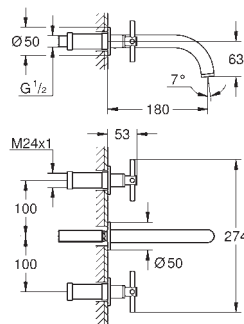

20 661 000	Cromo	624,27
20 661 DC0	Supersteel	873,97
20 661 GL0	Cool sunrise (Oro brillo)	936,39
20 661 DA0	Warm sunset (Cobre brillo)	936,39
20 661 AL0	Brushed hard graphite (Grafito cepillado)	998,81

Atrio
Batería de lavabo 1/2"
Tamaño M
Montaje mural
Sólo parte exterior
Necesaria parte empotrada 29 025 002
Monturas de discos cerámicos de 90°
Tecnología GROHE Water Saving ahorro de agua con el máximo bienestar
Caudal máximo a 3 bar: 5 l/min
Distancia entre centros 200 mm
Longitud de caño: 180 mm con palanca en cruz
Dos sets de tapetas incluidos.
Uno marcado con „H“ Caliente y „C“ Frío y un set sin marcar.
Sustituye la batería de lavabo Atrio 20 164 003

29 025 002 336,91
Cuerpo empotrado para baterías de lavabo mural