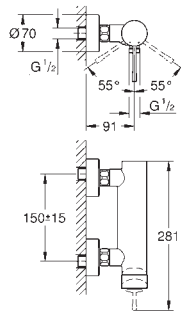

25 252 001 ★ Cromo 239,65
25 252 DC1 Supersteel 335,52
25 252 GL1 Cool sunrise (Oro brillo) 359,49
25 252 GN1 Brushed cool sunrise (Oro cepillado) 383,45
25 252 DA1 Warm sunset (Cobre brillo) 359,49
25 252 DL1 Brushed warm sunset (Cobre cepillado) 383,45
25 252 A01 Hard graphite (Grafito brillo) 359,49
25 252 AL1 Brushed hard graphite (Grafito cepillado) 383,45
25 252 KF1 Phantom Black 335,52

Essence
Monomando de ducha 1/2"
Palanca metálica
GROHE SilkMove Cartucho de discos cerámicos de 35 mm
Limitador ecológico de temperatura
GROHE Long-Life acabado duradero
1 salida a ducha G 1/2"
Válvula anti-retorno
Racores en S
Edición Profesional
Sustituye al monomando de ducha Essence 33 636 xx1