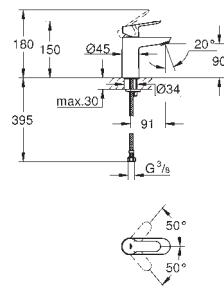

23 330 000 ★ Cromo 77,24

BauEdge
Monomando de lavabo 1/2"
Tamaño S
Palanca metálica
GROHE Cartucho de discos cerámicos Long-Life de 28 mm
GROHE Long-Life acabado duradero
Tecnología GROHE Water Saving ahorro de agua con el máximo bienestar
Caudal máximo a 3 bar: 5 l/min
Sistema de rápida instalación
Cuerpo liso
Con conexiones flexibles