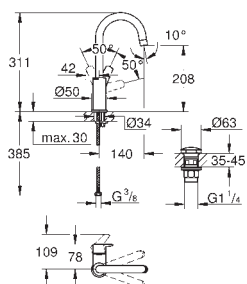

Referencia	Color	Precio (€)
23 970 003	Cromo	185,00

Eurosmart
Monomando de lavabo de 1/2"
Tamaño L
Palanca metálica
GROHE SilkMove Cartucho de discos cerámicos 28 mm
Limitador ecológico de temperatura
GROHE Long-Life acabado duradero
Tecnología GROHE Water Saving ahorro de agua con el máximo bienestar
Caudal máximo a 3 bar: 5 l/min
GROHE FastFixation rápido sistema de instalación
Caño tubular giratorio
Cuerpo liso con vaciador push-open 1 1/4"
Con conexiones flexibles
Edición Profesional