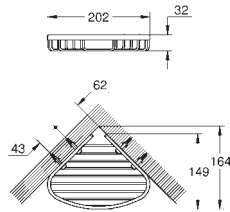

GROHE BAUCOSMOPOLITAN

Referencia   Color   Precio (€)

40 664 001   Cromo   75,28

BauCosmopolitan
Bandeja jabonera
Material: metal
para instalación en esquina
pequeña
Adecuado para atornillar (incluidos tornillos y tacos)