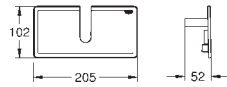

GROHE SISTEMAS EUPHORIA 260

Referencia   Color   Precio (€)

26 362 LN1   blanco   45,12

GROHE EasyReach bandeja
para Sistemas de ducha Euphoria
y Tempesta con termostato
Distancia entre centros 150 mm.

26 087 000   Cromo   1.551,43