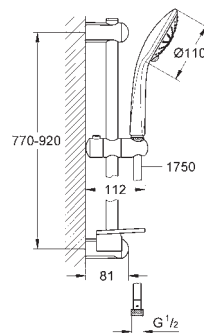

27 226 001   Cromo   149,31

Euphoria 110 Massage
Conjunto de ducha con barra 3 chorros
Compuesto por:
Teleducha Masaje (27 221)
Caudal máximo (a 3 bar): 16.6 l/min
Barra de ducha de 90 cm (27 500)
Flexo Silverflex de 1,75 m. 1/2" x 1/2" (28 388)
Jabonera **GROHE EasyReach (27 596)**
GROHE DreamSpray distribución perfecta del agua por todo el cabezal
GROHE Long-Life acabado duradero
GROHE SprayDimmer, con reductor de caudal
GROHE FastFixation (soporte superior ajustable para adaptarlo a los agujeros existentes)
Sistema antical **SpeedClean**
Conducto interno del agua protegido para mayor durabilidad
Sistema antitorsión „**TwistStop**“