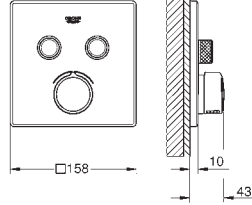

GROHE MEZCLADORES SMARTCONTROL

Referencia

Color

Precio (€)

29 148 000

Cromo

627,93

SmartControl

Mezclador empotrado con 2 llaves

Sólo parte exterior

Necesario Cuerpo empotrado **GROHE Rapido SmartBox 35 604 o Bastidor Shower Frame Mono 103 993 9990 o Duo 103 994 9990** dependiendo de la ducha mural con 1 o 2 jets.

Escudo de metal con **GROHE FastFixation** (escudo con eje de sellado, cubierta de fijación), con ajuste 6°

GROHE Long-Life acabado duradero

GROHE SmartControl con botones metálicos encastados. Pulse el botón para encender y apagar el chorro de agua y gírelo para ajustar el caudal **GROHE**

Water Saving

Símbolos intercambiables

Cartucho mezclador de temperatura

Salidas múltiples, pueden accionarse simultáneamente

Parte empotrable no incluida

Caudal a 3 bar:

Salida B = 23 l/min

Salida C = 25 l/min

Salida B + C = 27 l/min

35 604 000 ★

93,59

Cuerpo empotrable universal. Edición Profesional

29 149 000

Cromo

686,69