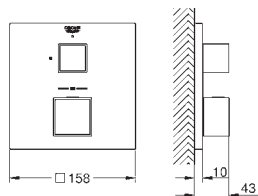

Grotherm Cube
Termostato para 1 salida con llave de corte
Sólo parte exterior
Necesario Cuerpo empotrado **GROHE Rapido SmartBox 35 604 o Bastidor Shower Frame Mono 103 993 9990 o Duo 103 994 9990** dependiendo de la ducha mural con 1 o 2 jets.
GROHE TurboStat Cartucho compacto con termoelemento de cera
GROHE Long-Life acabado duradero
Florón metálico con GROHE FastFixation
Escudo de metal, con ajuste 6°
GROHE SafeStop Tope de seguridad a 38°C
GROHE SafeStop Plus limitador de temperatura opcional a 43°C ó 46°C incluido
Filtros colectores de suciedad
Válvulas anti-retorno
Válvula de cierre cerámica, 120°
Caudal:
Salida B = 27 l/min
Salida C = 30 l/min
Parte empotrable no incluida

35 604 000 ★		93,59

Cuerpo empotrable universal. Edición Profesional