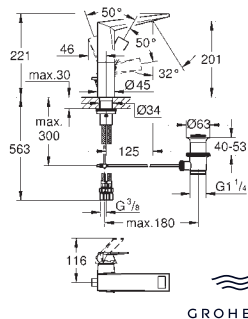

24 344 000	Cromo	968,65
24 344 DC0	Supersteel	1.356,11
24 344 AL0	Brushed hard graphite (Grafito cepillado)	1.549,84

Allure Brilliant
Monomando de lavabo de 1/2"
Tamaño L
GROHE SilkMove Cartucho de discos cerámicos 28 mm
Limitador de temperatura
Tecnología GROHE Water Saving ahorro de agua con el máximo bienestar
Caudal máximo a 3 bar: 5 l/min
GROHE FastFixation rápido sistema de instalación
Vaciador automático
Con conexiones flexibles
Sustituye al lavabo Allure Brilliant 23 109 000

24 345 000	Cromo	968,65
24 345 DC0	Supersteel	1.356,11
24 345 AL0	Brushed hard graphite (Grafito cepillado)	1.549,84

Idem, cuerpo liso
Sustituye al lavabo Allure Brilliant 23 112 000