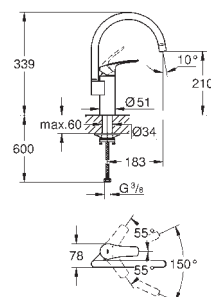

33 202 003	Cromo	152,72
33 202 2433	Negro mate	198,53

Eurosmart
Monomando de fregadero 1/2''
Caño alto
GROHE Long-Life acabado duradero
GROHE SilkMove Cartucho de discos cerámicos de 35 mm
Limitador de temperatura integrado
Aireador tipo «Mousseur»
Limitador de caudal ajustable
Caño tubular giratorio
Caño giratorio 150°
Aisla los conductos de agua internos, sin plomo y sin níquel.
Con conexiones flexibles 3/8"
Set de fijación metálico
Caudal máximo a 3 bar: 11 l/min
Edición Profesional