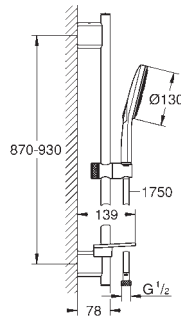

26 548 000

Cromo

229,00

Rainshower SmartActive 130
Conjunto de ducha con barra 3 chorros

Compuesto por:

Teleducha Rainshower SmartActive 130 (26 574)

Caudal máximo a 3 bars: 8.5 l/min

Barra de ducha de 900 mm

con soportes de pared metálicos

Flexo Silverflex de 1,75 m. 1/2" x 1/2" (28 388)

Jabonera **GROHE EasyReach**

Tecnología GROHE Water Saving ahorro

de agua con el máximo bienestar

GROHE DreamSpray distribución perfecta

del agua por todo el cabezal

GROHE Long-Life acabado duradero

GROHE FastFixation Plus distancia ajustable

entre soportes, se adaptan a los agujeros existentes

GROHE TileFix soportes de barra de ducha con profundidad ajustable

Sistema antical **SpeedClean**

Conducto interno del agua protegido para mayor durabilidad

Sistema antitorsión „TwistStop“