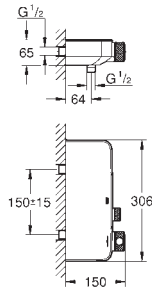

GROHE GROHTHERM SMARTCONTROL

Referencia   Color   Precio (€)

34 719 000   Cromo   486,56

Grohtherm SmartControl
Termostato de ducha 1/2"
GROHE CoolTouch Aislamiento térmico
GROHE Long-Life acabado duradero
GROHE SafeStop Tope de seguridad a 38°C
GROHE SafeStop Plus limitador de temperatura opcional a 43°C incluido
GROHE TurboStat Cartucho compacto con termoelemento de cera
Superficie agarre antideslizante **GROHE ProGrip**
GROHE SmartControl con botones metálicos encastados. Pulse el botón para encender y apagar el chorro de agua y gírelo para ajustar el caudal **GROHE Water Saving**
Bandeja jabonera de ducha GROHE EasyReach integrada
Toma inferior para flexo G 1/2"
Filtros colectores de suciedad
Válvulas anti-retorno

102169 KF0 0   Phantom Black   681,19
Idem, edición Profesional