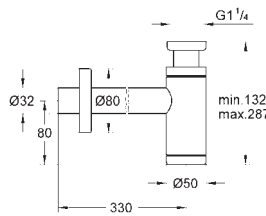

**Essence**  
**Caño de bañera**  
 Montaje mural  
 Aireador tipo «Mousseur»  
 Conexión rosca macho 1/2"  
**GROHE Long-Life** acabado duradero  
 Longitud 221 mm

28 912 000	★ Cromo	120,27
28 912 DC0	★ Supersteel	168,37
28 912 GL0	Cool sunrise (Oro brillo)	180,40
28 912 GN0	★ Brushed cool sunrise (Oro cepillado)	192,43
28 912 DA0	Warm sunset (Cobre brillo)	180,40
28 912 DL0	★ Brushed warm sunset (Cobre cepillado)	192,43
28 912 A00	Hard graphite (Grafito brillo)	180,40
28 912 AL0	★ Brushed hard graphite (Grafito cepillado)	192,43
29 509 KF0	Phantom Black	168,37