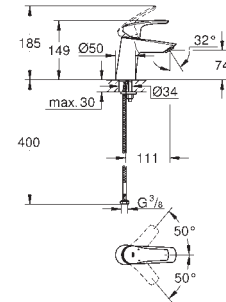

23 967 003 *	Cromo	105,52

Eurosmart
Monomando de lavabo 1/2"
Tamaño S
Cuerpo inclinado Angled
Palanca metálica
GROHE SilkMove Cartucho de discos cerámicos 28 mm
Limitador de caudal ajustable
Limitador ecológico de temperatura
GROHE Long-Life acabado duradero
Tecnología GROHE Water Saving ahorro de agua con el máximo bienestar
Caudal máximo a 3 bar: 5 l/min
Aisla los conductos de agua internos, sin plomo y sin níquel.
GROHE FastFixation rápido sistema de instalación
Con conexiones flexibles
Cuerpo liso
Edición Profesional