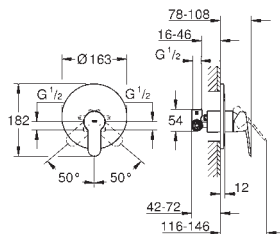

BauEdge
Monomando de ducha 1/2"
para empotrar
Compuesto por:
Parte empotrable incluida 33 964 000
Palanca metálica
GROHE Cartucho de discos cerámicos Long-Life de 46 mm
Limitador de caudal ajustable
Limitador de temperatura opcional 46 375 000