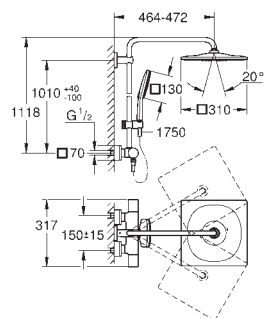

**GROHE Long-Life** acabado duradero

**GROHE FastFixation** soporte superior ajustable

Sistema antical **SpeedClean**

26 649 000

Cromo

1.131,91

Idem, sin restrictor de caudal