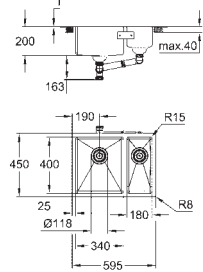

GROHE FREGADEROS DE ACERO INOXIDABLE

Referencia

Color

Precio (€)

31 576 SD1

Acero inox

440,45

K700U

Fregadero acero inoxidable

Modelo: K700U 60-S 59.5/45 1.5 rh

Montaje: sobre encimera, bajo encimera o enrasado

Material: acero inoxidable AISI 304 (V2A)

Espesor del material: 1 mm

GROHE Long-Life acabado duradero

GROHE Whisper amortiguador de ruido

Tamaño mín. mueble: 600 mm

Medida: 595 x 450 mm

1 cubeta: 340 x 400 x 200 mm

1/2 cubeta: 180 x 400 x 140 mm

Radio exterior: R16 (montaje bajo encimera)/R3 (montaje sobre encimera); radio interior de la cubeta: R15

GROHE FastFixation rápido sistema de instalación

Cubeta montada a la derecha

Medida corte encimera (instalación bajo encimera): 547 x 402 mm (R16)

Medida corte encimera (instalación sobre encimera): 580 x 435 mm (R3)

Medida recorte (montaje enrasado): 580 x 435 mm (R3) (tamaño exterior del escalón superior: -596 x 451 -R8 profundidad -3,5 mm)

Desagüe: Ø 3.5"/90 mm con cestillo de desagüe

Incluye: set de desagüe, cestillo y set de montaje

Desagüe automático de diseño enrasado opcional (40 986 SD0)

31 577 SD1

Acero inox

440,45

K700U

Fregadero acero inoxidable

Modelo: K700U 60-S 59.5/45 1.5 lh

Montaje: sobre encimera, bajo encimera o enrasado

Material: acero inoxidable AISI 304 (V2A)

Espesor del material: 1 mm

GROHE Long-Life acabado duradero

Acabado satinado

GROHE Whisper amortiguador de ruido

Tamaño mín. mueble: 600 mm

Medida: 595 x 450 mm

1 cubeta: 340 x 400 x 200 mm

1/2 cubeta: 180 x 400 x 140 mm

Radio exterior: R16 (montaje bajo encimera)/R3 (montaje sobre encimera); radio interior de la cubeta: R15

GROHE FastFixation rápido sistema de instalación

Cubeta montada a la izquierda

Medida corte encimera (instalación bajo encimera): 547 x 402 mm (R16)