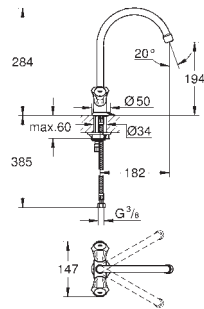

31 812 001   Cromo   141,67

Costa L
Monoblock de fregadero 1/2"
Volantes metálicos
Aislamiento de la temperatura
GROHE Long-Life acabado duradero
Monturas GROHE Long-Life
Aireador tipo «Mousseur»
Caño tubular giratorio
Giratorio 360
Portacadena
Con conexiones flexibles
Caudal max. a 3 bar: 13 l/min