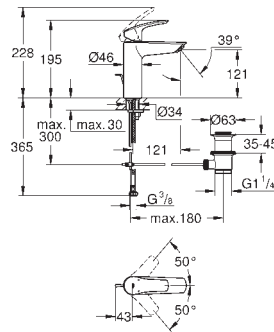

23 322 2433

Negro mate

167,85

Eurosmart
Monomando de lavabo 1/2"
Tamaño M
Palanca metálica
GROHE SilkMove Cartucho de discos cerámicos 28 mm
Limitador de caudal ajustable
Limitador ecológico de temperatura
Tecnología GROHE Water Saving ahorro de agua con el máximo bienestar
Caudal máximo a 3 bar: 5 l/min
Aisla los conductos de agua internos, sin plomo y sin níquel.
GROHE FastFixation rápido sistema de instalación
Vaciador automático
Con conexiones flexibles
Edición Profesional

23 923 003

Cromo

129,12

Idem, cuerpo liso con push open

23 324 003
23 324 2433

Cromo
Negro mate

121,83
158,37

Idem, cuerpo liso sin vaciador push open