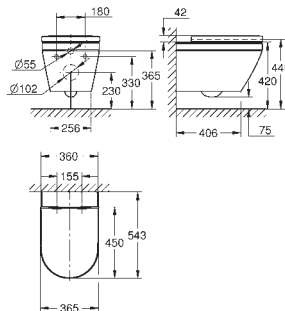

GROHE SANITARIOS EURO 2.0

Referencia   Color   Precio (€)

novedad

102486 SH0 0   Blanco alpino   361,28

Euro Ceramic
Inodoro suspendido compacto
Para cisterna empotrada
Salida horizontal
Tecnología de descarga GROHE Triple Vortex
Rimless
Descarga 4,5 / 3 L
Profundidad 49 cm
Incluye set de fijación
con acabado anti-bacteriano HyperClean
Porcelana sanitaria
Adosado a pared con fijaciones ocultas
Compatible con asiento y tapa 102 500 SH00 y 102 501 SH00
Disponible a partir del segundo trimestre 2025

novedad

102509 SH0 0   Blanco alpino   478,00

Euro Ceramic
Pack inodoro suspendido compacto
Compuesto por:
Euro Ceramic WC suspendido compacto con Triple Vortex (102 486 SH00)
Salida horizontal
Rimless
Descarga 4,5 / 3 L
Profundidad 49 cm
con acabado anti-bacteriano HyperClean
Porcelana sanitaria
Adosado a pared con fijaciones ocultas
Asiento con tapa amortiguada para WC Euro Ceramic (102 501 SH00)
Cierre amortiguado
Sistema de fácil extracción
Desmontable
Material: Duroplast
Incluye set de fijación
Disponible a partir del segundo trimestre 2025

novedad

102510 SH0 0 ★   Blanco alpino   494,68

Euro Ceramic
Conjunto inodoro suspendido
Compuesto por:
Euro Ceramic WC suspendido con Triple Vortex (102 485 SH00)
Para cisterna empotrada
Salida horizontal
Rimless
Descarga 4,5 / 3 L
con acabado anti-bacteriano HyperClean
Porcelana sanitaria
Adosado a pared con fijaciones ocultas
Asiento con tapa amortiguada para WC Euro Ceramic (102 501 SH00)
Cierre amortiguado
Sistema de fácil extracción
Desmontable
Material: Duroplast
Incluye set de fijación
Disponible a partir del segundo trimestre 2025

novedad

102487 SH0 0   Blanco alpino   347,39