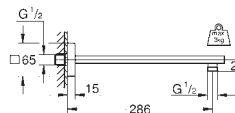

27 709 000

Cromo

146,77

Rainshower

Brazo de ducha de 286 mm

Material: metal

Conexión 1/2"

Florón cuadrado y brazo rectangular

Ideal para las duchas murales

Rainshower Allure y Euphoria Cube