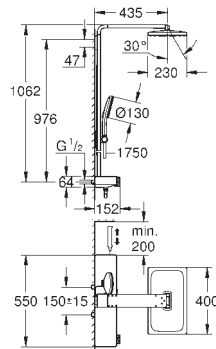

novedad

100961 K10 0	Cromo / negro	2.327,52
100961 KF0 0	Phantom Black	3.258,52
100961 AL0 0	Brushed hard graphite (Grafito cepillado)	3.956,80
100961 GL0 0	Cool sunrise (Oro brillo)	3.724,05
100961 DA0 0	Warm sunset (Cobre brillo)	3.724,05

Rainshower Aqua Pure Sistema de ducha con termostato incorporado
Compuesto por:
Brazo de ducha mural 435 mm
Termostato SmartControl visto con carcasa metálica
Dos opciones de ducha:
Ducha mural Rainshower Aqua Duo Square, 400 x 230 mm, cabezal negro
Ángulo de rotación 0° - 30°
2 chorros:
GROHE PureRain, ActiveRain
Teleducha Rainshower Aqua 130 (101 676) con cabezal acrílico negro
Con 3 tipos de chorro:
GROHE Rain, Rain+ y ActiveMassage
Elemento deslizante ajustable en altura
Filtro inicial Rainshower Aqua Pure (101 672 9990) incluido
Flexo 1750 mm
GROHE Rainshower Aqua Pure elimina el cloro y los olores (teleducha)
GROHE SmartTip selección del tipo de chorro al tocar el aro circular
Tecnología GROHE Water Saving ahorro de agua con el máximo bienestar
Con restrictor: Caudal máximo a 3 bars: 8.7 l/min
GROHE SmartControl con botones metálicos integrados, pulsar para ON-OFF, girar para ajustar el caudal desde GROHE Water Saving hasta caudal máximo.
GROHE ProGrip Metal con estructura moleteada
GROHE TurboStat Cartucho compacto con termoelemento de cera
GROHE SafeStop Tope de seguridad a 38°C
GROHE SafeStop Plus limitador de temperatura opcional a 43°C incluido
Bandeja GROHE EasyReach integrada (cristal negro)
GROHE DreamSpray distribución perfecta del agua por todo el cabezal
GROHE Long-Life acabado duradero
Sistema antical **SpeedClean**
Conducto interno del agua protegido para mayor durabilidad
Sistema antitorción „TwistStop“
GROHE CoolTouch evita quemaduras en superficies calientes
Caudal mínimo 5l./min.
Batería interna de litio 6 V (42 886 000) tipo CR-P2
Duración de la batería aprox. 10 años
Filtro de repuesto: Rainshower Aqua Pure (101 672 9990)
Opcional: Bandeja de cristal Rainshower Aqua (101 677 0000)
Se requiere una distancia mínima de 200 mm por el lado derecho del termostato para cambiar el filtro

100962 K10 0	Cromo / negro	2.327,52
100962 KF0 0	Phantom Black	3.258,52
100962 AL0 0	Brushed hard graphite (Grafito cepillado)	3.956,80
100962 GN0 0	Brushed cool sunrise (Oro cepillado)	3.956,80
100962 GL0 0	Cool sunrise (Oro brillo)	3.724,01
100962 DL0 0	Brushed warm sunset (Cobre cepillado)	3.956,77
100962 DA0 0	Warm sunset (Cobre brillo)	3.724,01
100962 DC0 0	Supersteel	3.258,52

Idem, sin restrictor. Caudal máximo a 3 bars: 15.0l/min.

novedad

101672 999 0		69,07