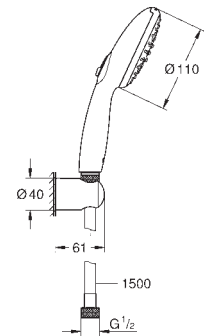

27 803 30E

Cromo

48,69

Tempesta 110
Conjunto de ducha con soporte, 2 chorros (Rain, Jet)

Compuesto por:

Teleducha Tempesta 110 (27 597)

Soporte de ducha Tempesta, fijo (28 605)

Flexo «Relexaflex» de 1,50 m (28 151)

GROHE Water Saving Plus - uso extra eficiente del agua, caudal perfecto

GROHE SmartSwitch - fácil rotación del botón circular para seleccionar el chorro deseado

GROHE DreamSpray distribución perfecta del agua por todo el cabezal

GROHE Long-Life acabado duradero

Sistema antical **SpeedClean**

Conducto interno del agua protegido para mayor durabilidad y evitar quemaduras

Aro protector de silicona con tecnología ShockProof

Caudal máximo a 3 bars: 5,6 l/min

Edición Profesional

26 164 2433

Negro mate

72,09