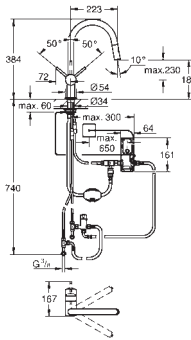

31 358 002
31 358 DC2

Cromo
Supersteel

850,21
1.105,28

Minta Touch

Monomando de fregadero electrónico de 1/2"

Caño en C

Touch: el agua se activa por contacto con la piel

Alimentación por pila de litio de 6 V.

Marca CE

Electroválvula

Agua mezclada en función Touch

Paro de seguridad automático

después de 60 seg.

Tipo de protección IP 44

GROHE Long-Life acabado duradero

GROHE SilkMove Cartucho de discos cerámicos 46 mm

Caño extraíble con doble chorro

Inversor: chorro laminar/ chorro concentrado Jet SpeedClean

Caño tubular giratorio

Giratorio 360

Válvula anti-retorno

Con conexiones flexibles

Sistema de rápida instalación

Caudal máximo a 3 bar: 9 l/min