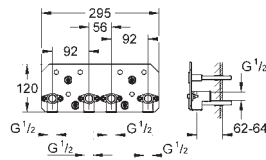

26 855 000

Cromo

290,83

GROHE SPA

Rainshower Aqua 15"

Elemento de empotramiento

para combinar con Rainshower Aqua 15" con cabezal multi chorro
295 mm (anchura) x 121 mm (altura) x 181 mm (profundidad)

Mínimo grosor de pared 200 mm

Profundidad de tornillo mínima 14mm

Elemento de empotramiento totalmente metálico

Sustituye elemento empotramiento 26 042 000