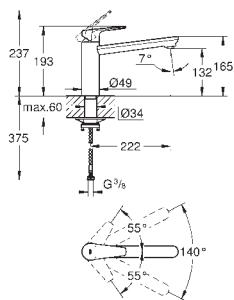

31 693 000   **Cromo**   **124,95**

BauEdge
Monomando de fregadero 1/2"
Caño a media altura
GROHE Long-Life acabado duradero
GROHE Cartucho de discos cerámicos Long-Life de 35 mm
Aísla los conductos de agua internos, sin plomo y sin níquel.
Caño tubular giratorio
Caño giratorio 140°
Mousseur con ranura para fácil reemplazamiento
Con conexiones flexibles
Set de fijación metálico
Caudal máximo a 3 bar: 11 l/min