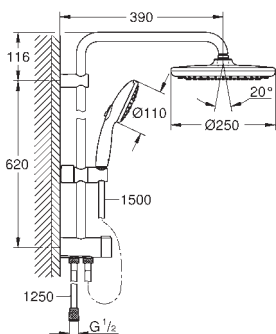

26 980 2431

Negro mate

504,49

Tempesta System 250

Sistema de ducha con inversor

Compuesto por:

Brazo de ducha mural de 390 mm, ajustable antes de la instalación
Selección de la teleducha, ducha mural o ducha mural Eco mediante inversor
Ducha mural Tempesta 250
2 chorros de ducha (via inversor): Rain, SmartRain

Cabezal con parte posterior en negro

con rótula incorporada
Ángulo de rotación $\pm 10^\circ$
Teleducha Tempesta 110

Con 3 tipos de chorro:

Lluvia, Concentrado y Masaje

Elemento deslizante ajustable en altura

Distancia entre el inversor y el bracket superior: 620 mm

Flexo Relexaflex 1500 mm 1/2" x 1/2"

Flexo Relexaflex 1250 mm 1/2" x 1/2"

Instalación flexible: conexión al grifo / codo de salida de 1/2" para conectar con el flexo de ducha de 1250 mm

Caudal máximo a 3 bars: 7,9 l/min

Tecnología GROHE Water Saving

ahorro de agua con el máximo bienestar

GROHE SmartSwitch

GROHE DreamSpray

Aro protector de silicona

con tecnología ShockProof

Sistema antical SpeedClean

Conducto interno del agua protegido para mayor durabilidad

Caudal mínimo 7l./min.

Edición Profesional