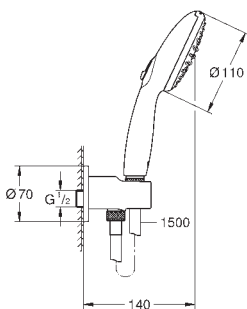

GROHE TEMPESTA

Referencia   Color   Precio (€)

26 406 003
26 406 2433

Cromo
Negro mate

67,27
104,27

Tempesta 110
Conjunto de ducha con soporte, 2 chorros (Rain, Jet)

Compuesto por:

- Teleducha Tempesta 110 (26 161)
- Codo de ducha de 1/2" con soporte (28 679)
- Rosca exterior
- Válvula anti-retorno
- Flexo «Relexaflex» de 1,50 m (28 151)

Tecnología GROHE Water Saving ahorro de agua con el máximo bienestar

GROHE SmartSwitch - fácil rotación del botón circular para seleccionar el chorro deseado

GROHE DreamSpray distribución perfecta del agua por todo el cabezal

GROHE Long-Life acabado duradero Sistema antical **SpeedClean**

Conducto interno del agua protegido para mayor durabilidad y evitar quemaduras

Aro protector de silicona con tecnología ShockProof

Caudal máximo a 3 bars: 7,4 l/min

Edición Profesional