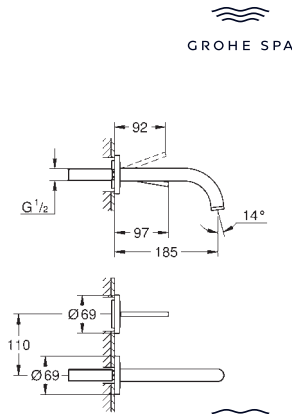

GROHE SPA

GROHE
ATRIO

BANO SPA

Referencia Color Precio (€)

29 410 000	Cromo	550,81
29 410 DC0	Supersteel	771,15
29 410 GL0	Cool sunrise (Oro brillo)	826,23
29 410 DA0	Warm sunset (Cobre brillo)	826,23
29 410 AL0	Brushed hard graphite (Grafito cepillado)	881,31

Atrio
Monomando de lavabo mural joystick
Sólo parte exterior
Necesaria parte empotrable 23 429 000
Cartucho Joystick con tecnología GROHE FeatherControl
GROHE Long-Life acabado duradero
Tecnología GROHE Water Saving ahorro de agua con el máximo bienestar
Caudal máximo a 3 bar: 5 l/min
Distancia entre centros 110 mm
Longitud: 185 mm
Sustituye al lavabo Atrio 19 287 003

29 406 000	Cromo	624,27
29 406 DC0	Supersteel	873,97
29 406 GL0	Cool sunrise (Oro brillo)	936,39
29 406 DA0	Warm sunset (Cobre brillo)	936,39
29 406 AL0	Brushed hard graphite (Grafito cepillado)	998,81

Idem, longitud de caño 221 mm
Sustituye al lavabo Atrio 19 918 003

23 429 000		333,97

Cuerpo empotrado para monomandos de lavabo mural