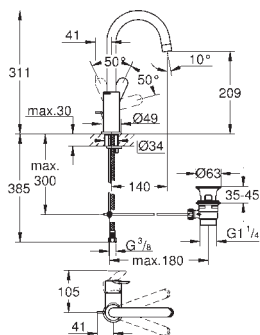

23 760 000 Cromo 114,49

BauEdge
Monomando de lavabo de 1/2"
Tamaño L
Palanca metálica
GROHE Cartucho de discos cerámicos Long-Life de 28 mm
GROHE Long-Life acabado duradero
Tecnología GROHE Water Saving ahorro de agua con el máximo bienestar
Caudal máximo a 3 bar: 5 l/min
Sistema de rápida instalación
Caño tubular giratorio
Vaciador automático
Con conexiones flexibles