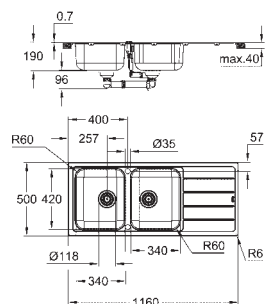

GROHE FREGADEROS DE ACERO INOXIDABLE

Referencia

Color

Precio (€)

31 563 SD1

Acero inox

346,73

K500

Fregadero de acero inoxidable con escurridor

Modelo: K500 60-S 100/50 1.0 rev

Tipo de montaje: sobre encimera o a ras

Material: acero inoxidable AISI 304 (V2A)

Espesor del material: 0.7 mm

GROHE Long-Life acabado duradero

GROHE Whisper amortiguador de ruido

Tamaño mín. mueble: 550 mm

Dimensiones: 1000 x 500 mm

1 cubeta: 450 x 400 x 180 mm

radio exterior: R6 (montaje superior), radio interior del bol: R75

GROHE FastFixation rápido sistema de instalación

Reversible

Medida corte encimera (instalación sobreencimera): 990 x 490 mm

Válvula automática

Incluye: desagüe automático, sifón, cestillo y set de montaje

Desagüe automático de diseño enrasado opcional (40 986 SD0)

31 572 SD1

Acero inox

374,51

K500

Fregadero de acero inoxidable con escurridor

Modelo: K500 60-S 100/50 1.5 rev

Tipo de montaje: sobre encimera

Material: acero inoxidable AISI 304 (V2A)

Espesor del material: 0.7 mm

GROHE Long-Life acabado duradero

Acabado satinado

GROHE Whisper amortiguador de ruido

Tamaño mín. mueble: 600 mm

Dimensiones: 1000 x 500 mm

1 cubeta: 340 x 420 x 185 mm

0.5 cubeta: 170 x 320 x 125 mm

Radio exterior: R6; radio interior de la cubeta: R65

GROHE FastFixation rápido sistema de instalación

Reversible

Medida corte encimera (instalación sobreencimera): 990 x 490 mm

Válvula automática

Incluye: set de desagüe, cestillo y set de montaje

Desagüe automático de diseño enrasado opcional (40 986 SD0)

31 588 SD1

Acero inox

391,85

K500

Fregadero de acero inoxidable con escurridor

Modelo: K500 80-S 116/50 2.0 rev

Tipo de montaje: sobre encimera

Material: acero inoxidable AISI 304 (V2A)

Espesor del material: 0.7 mm

GROHE Long-Life acabado duradero

Acabado satinado