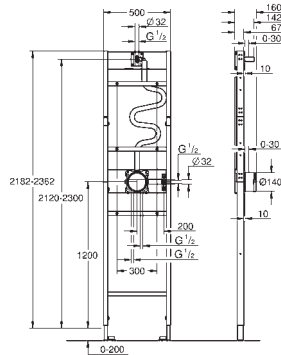

# GROHE RAPIDO SHOWER FRAME

Referencia

Color

Precio (€)

novedad

103993 999 0 ★

607,84