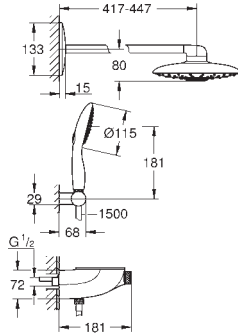

GROHE RAINSHOWER SYSTEM SMARTCONTROL 310

Referencia

Color

Precio (€)

26 443 000

Cromo

2.034,79

Rainshower System SmartControl Duo 360

Combinación de Sistema de ducha con termostato, visto / empotrado
Compuesto por:

Termostato SmartControl visto/empotrado

Dos opciones de ducha:

Ducha mural Rainshower Duo 360 con brazo de ducha horizontal de 450 mm, cabezal cromado

GROHE PureRain ó GROHE Rain O² spray* y Trio Massage

Caudal máximo (a 3 bar): 21 l/min

Teleducha Power&Soul Ø 115 mm, cabezal blanco (27 671)

Caudal máximo a 3 bar: 7,5 l/min

Soporte (27 055)

Flexo Silverflex de 1,50 m (28 364)

Caudal mínimo 10 l/ min.

GROHE DreamSpray distribución perfecta

del agua por todo el cabezal

GROHE TurboStat Cartucho compacto

con termoelemento de cera

Tecnología GROHE Water Saving ahorro de agua con el máximo bienestar

GROHE SafeStop Tope de seguridad a 38°C

GROHE SafeStop Plus limitador de

temperatura opcional a 43°C incluido

GROHE SmartControl con botones metálicos encastados. Pulse el botón para

encender y apagar el chorro de agua y gírelo para ajustar el caudal **GROHE**

Water Saving

GROHE EasyReach bandeja

Importante: Necesario para su instalación set para empotrar

26 264 y cuerpo empotrado 26 449.

* Seleccionar el tipo de chorro mural en la instalación, viene prefijado de fábrica con chorro: GROHE PureRain

26 443 LS0

Moon white

2.034,79

Idem, con cabezal de ducha mural blanco

26 264 001

153,57