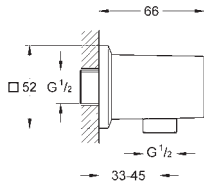

26 850 000	Cromo	69,07
	26 850 DC0	Supersteel	96,69
	26 850 ALO	Brushed hard graphite (Grafito cepillado)	117,41
	Allure Brilliant Codo de salida de 1/2" Conexión de rosca macho 1/2" Válvula anti-retorno Material: metal GROHE Long-Life acabado duradero Sustituye codo de salida Allure Brilliant 27 707 000