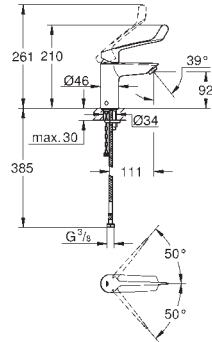

GROHE EUROSMART CARE

Referencia

Color

Precio (€)

23 984 003

Cromo

214,84

Eurosmart

Monomando de lavabo 1/2"

Tamaño S

Protección termostática contra escaldaduras

Temperatura máxima regulable

Desinfección térmica sin reajuste de temperatura

Herramienta para desinfección térmica incluida

palanca larga metálica ergonómica

Longitud de la palanca 147 mm

GROHE SilkMove Cartucho de discos cerámicos 28 mm

Limitador de caudal ajustable

Aísla los conductos de agua internos, sin plomo y sin níquel.

Válvulas anti-retorno

Filtros colectores de suciedad

Caudal máximo a 3 bar: 4 l/min

Aireador

GROHE FastFixation rápido sistema de instalación

Cuerpo liso

Con conexiones flexibles

Edición Profesional