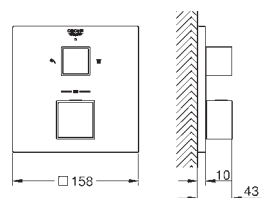

24 154 000	Cromo	716,07
24 154 DC0	Supersteel	1.002,49
24 154 AL0	Brushed hard graphite (Grafito cepillado)	1.145,71

Grohtherm Cube

Termostato de ducha para 2 salidas con cierre e inversor integrado

Sólo parte exterior

Necesario Cuerpo empotrado **GROHE Rapido SmartBox 35 604 o Bastidor Shower Frame Mono 103 993 9990 o Duo 103 994 9990** dependiendo de la ducha mural con 1 o 2 jets.

GROHE TurboStat Cartucho compacto con termoelemento de cera

GROHE Long-Life acabado duradero

Florón metálico con GROHE FastFixation

Escudo de metal, con ajuste 6°

Iconos intuitivos impresos para activar ducha mural y teleducha.

GROHE SafeStop Tope de seguridad a 38°C

GROHE SafeStop Plus limitador de temperatura opcional a 43°C ó 46°C incluido

GROHE AquaDimmer, llave de corte/ inversor integrado.

Caudal:

Salida B = 27 l/min

Salida C = 30 l/min

Parte empotrable no incluida

35 604 000 ★		93,59
Cuerpo empotrable universal. Edición Profesional