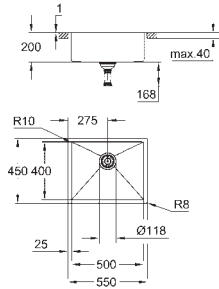

GROHE FREGADEROS DE ACERO INOXIDABLE

Referencia

Color

Precio (€)

31 726 SD0

Acero inox

384,92

K700

Fregadero acero inoxidable

modelo: K700 60-S 55/45 1.0

Montaje: sobre encimera, bajo encimera o enrasado

Material: acero inoxidable AISI 304 (V2A)

Espesor del material: 1 mm

GROHE Long-Life acabado duradero

GROHE Whisper amortiguador de ruido

Tamaño mín. mueble: 600 mm

dimensiones: 550 x 450 mm

1 cubeta: 500 x 400 x 200 mm

Radio exterior: R11 (montaje bajo encimera)/R3 (montaje sobre encimera); radio interior de la cubeta: R10

GROHE FastFixation rápido sistema de instalación

Medida corte encimera (instalación bajo encimera): 502 x 402 mm (R11)

Medida de corte (montaje sobre encimera): 535 x 435 mm

Medida recorte (montaje enrasado): 535 x 435 mm (R3) (tamaño exterior del escalón superior: -551 x 451 -R8 profundidad -3,5 mm)

Desagüe: Ø 3.5"/90 mm con cestillo de desagüe

Incluye: set de desagüe, cestillo y set de montaje

Desagüe automático de diseño enrasado opcional (40 986 SD0)

31 580 SD1

Acero inox

450,87

K700

Fregadero acero inoxidable

Modelo: K700 90-S 86.4/46.4 1.0

Montaje: sobre encimera, bajo encimera o enrasado

Material: acero inoxidable AISI 304 (V2A)

Espesor del material: 1 mm

GROHE Long-Life acabado duradero

Acabado satinado

GROHE Whisper amortiguador de ruido

Tamaño mín. mueble: 900 mm

Dimensiones: 864 x 464 mm

1 cubeta: 800 x 400 x 200 mm

Radio exterior: R11 (montaje bajo encimera)/R3 (montaje sobre encimera); radio interior de la cubeta: R10

GROHE FastFixation rápido sistema de instalación

Medida corte encimera (instalación bajo encimera): 802 x 402 mm (R11)

Medida corte encimera (instalación sobre encimera): 849 x 449 mm (R3)

Medida recorte (montaje enrasado): 849 x 449 mm (R3) (tamaño exterior del escalón superior: -865 x 465 -R8 profundidad -3,5 mm)

Desagüe: Ø 3.5"/90 mm con cestillo de desagüe

Incluye: set de desagüe, cestillo y set de montaje

Desagüe automático de diseño enrasado opcional (40 986 SD0)