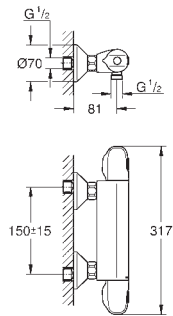

GROHE GROHTHERM 1000

Referencia Color Precio (€)

34 814 003

Cromo

268,97

Grohtherm 1000

Termostato de ducha 1/2"

GROHE CoolTouch Aislamiento térmico

Mandos ergonómicos con tecnología **GROHE MetalGrip**

GROHE SafeStop Tope de seguridad a 38°C

GROHE SafeStop Plus limitador de temperatura opcional a 43°C incluido

GROHE TurboStat Cartucho compacto con termoelemento de cera

Mando graduado con **GROHE**

EcoButton, limitador ecológico de caudal

Toma inferior para flexo G 1/2"

Válvulas anti-retorno

Filtros colectores de suciedad

Racores en S

Tecnología GROHE Water Saving ahorro de agua con el máximo bienestar

Edición Profesional

34 816 003

Cromo

343,49