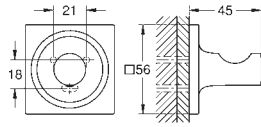

Allure
Colgador
Material: metal
Fijación oculta
GROHE Long-Life acabado duradero