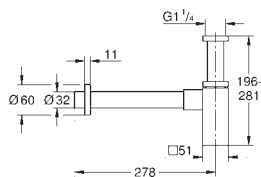

GROHE VACIADORES, DESAGÜES Y SIFONES

Referencia   Color   Precio (€)

40 564 000	Cromo	132,29
40 564 DC0	Supersteel	185,21
40 564 A00	Hard graphite (Grafito brillo)	198,44
40 564 AL0	Brushed hard graphite (Grafito cepillado)	211,67

Sifón de lavabo
GROHE Long-Life acabado duradero
Cuerpo de latón