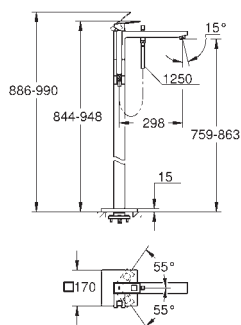

23 672 001

Cromo

2.142,55

23 672 DC1

Supersteel

2.999,56

23 672 AL1

Brushed hard graphite (Grafito cepillado)

3.428,07

Eurocube

Monomando para baño ducha 1/2"

Montado a suelo

Sólo parte exterior

Necesaria parte empotrable 45 984 001

Parte empotrable no incluida

GROHE SilkMove Cartucho de

discos cerámicos de 35 mm

GROHE Long-Life acabado duradero

Inversor automático: baño/ducha

Caño con mousseur integrado

Teleducha Euphoria Cube+ 6.6 l/min (26 467)

Flexo Silverflex de 1,25 m. (28 362)

Longitud del caño: 298 mm

Válvula anti-retorno en la conexión

de salida de la ducha 1/2"

Con soporte para la teleducha

45 984 001

Cromo

638,31

Base empotrable para mezcladores y caños de bañera de pie

13 303 000

Cromo

170,96

13 303 DC0

Supersteel

239,35

13 303 AL0

Brushed hard graphite (Grafito cepillado)

273,53

Eurocube

Caño de bañera

Montaje mural

Aireador tipo «Mousseur»

Conexión rosca macho 1/2"

Longitud de caño: 170 mm