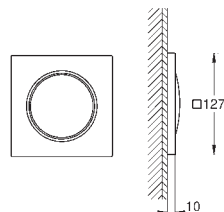

para usar con módulos de sonido dobles (36 473 000)

**Compuesto por:**

2 partes empotrables (115 x 115 x 62-87 mm)

2 cables de extensión ( 5 metros cada uno)

1 pieza en Y

Sustituye parte empotrable módulo sonido 29 073 000