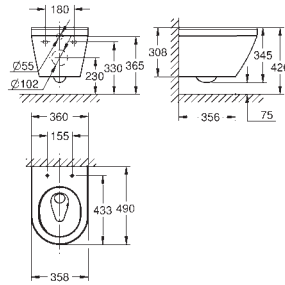

GROHE SANITARIOS EURO 2.0

Referencia   Color   Precio (€)

novedad

102486 SH0 0   Blanco alpino   361,28

Euro Ceramic
Inodoro suspendido compacto
Para cisterna empotrada
Salida horizontal
Tecnología de descarga GROHE Triple Vortex
Rimless
Descarga 4,5 / 3 L
Profundidad 49 cm
Incluye set de fijación
con acabado anti-bacteriano HyperClean
Porcelana sanitaria
Adosado a pared con fijaciones ocultas
Compatible con asiento y tapa 102 500 SH00 y 102 501 SH00
Disponible a partir del segundo trimestre 2025

novedad