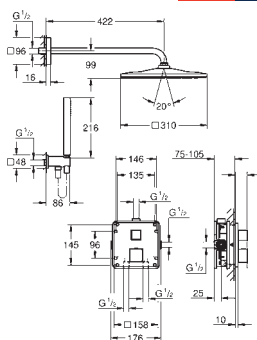

35 604 000 *		93,59
--------------	--	-------

Cuerpo empotrable universal. Edición Profesional

34 868 000	Cromo	1.441,24
------------	-------	----------

**Grotherm Cube**  
**Conjunto Perfect shower con Rainshower Mono 310 Cube**  
**Compuesto por:**  
 Termostato de ducha para 2 salidas con cierre e inversor integrado (24 154)  
 Cuerpo universal GROHE Rapido SmartBox (35 604)  
 Conjunto de ducha mural Rainshower Mono 310 Cube (26 563) con brazo mural 422 mm (26 145)  
 Teleducha Euphoria Cube Stick, 1 chorro (27 698)  
 Soporte de ducha con codo 1/2" (26 659)  
 Flexo Silverflex de 1,50 m (28 364)  
 Limitador de caudal opcional 9,5 l/min incluido para teleducha y ducha mural.