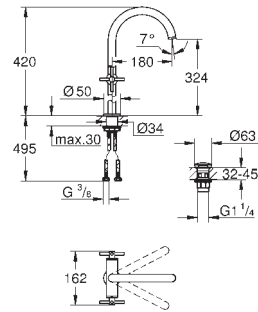

21 149 000	Cromo	807,87
21 149 DC0	Supersteel	1.131,01
21 149 GL0	Cool sunrise (Oro brillo)	1.211,80
21 149 DA0	Warm sunset (Cobre brillo)	1.211,80
21 149 AL0	Brushed hard graphite (Grafito cepillado)	1.292,59

Atrio
Monoblock de lavabo 1/2"
Tamaño XL
para lavabos tipo Bol de sobremueble
Montura cerámica 1/2", 90°
Tecnología GROHE Water Saving ahorro de agua con el máximo bienestar
Caudal máximo a 3 bar: 5 l/min
Caño giratorio de fundición
Aireador tipo «Mousseur»
Caño giratorio ajustable a 0° / 150° / 360°
Válvula de desagüe 1 1/4" push-open
Con conexiones flexibles con palanca en cruz
Dos sets de tapetas incluidos.
Uno marcado con „H“ Caliente y „C“ Frío y un set sin marcar.
Sustituye al monoblock lavabo Atrio 21 044 003