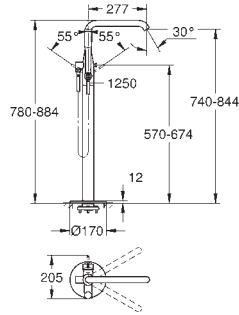

Referencia Color Precio (€)

25 248 001	Cromo	1.585,97
25 248 DC1	Supersteel	2.220,37
25 248 GL1	Cool sunrise (Oro brillo)	2.378,97
25 248 GN1	Brushed cool sunrise (Oro cepillado)	2.537,56
25 248 DA1	Warm sunset (Cobre brillo)	2.378,97
25 248 DL1	Brushed warm sunset (Cobre cepillado)	2.537,56
25 248 A01	Hard graphite (Grafito brillo)	2.378,97
25 248 AL1	Brushed hard graphite (Grafito cepillado)	2.537,56
25 248 KF1	Phantom Black	2.220,37

Essence
Monomando para baño ducha 1/2"
Montado a suelo
Sólo parte exterior
Necesaria parte empotrable 45 984 001
Parte empotrable no incluida
GROHE SilkMove Cartucho de discos cerámicos de 35 mm
Inversor automático: baño/ducha
Caño giratorio de fundición
Aireador tipo «Mousseur»
Caño giratorio ajustable a 0° / 150° / 360°
Altura 277 mm
Con soporte para la teleducha
Teleducha Stick metálica
Flexo Silverflex de 1,25 m. (28 362)

Edición Profesional
Sustituye al monomando de bañera de pie Essence 23 491 xx1

45 984 001	Cromo	638,31

Base empotrable para mezcladores y caños de bañera de pie