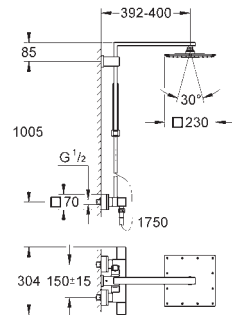

Euphoria Cube System 230
Sistema de ducha con termostato
Brazo de 1/2" para ducha mural, Longitud: 378 mm
Termostato visto con función Aquadimmer
Ducha mural Rainshower (27 479)
Material: metal
Chorro Lluvia
Caudal max. a 3 bar: 13 l/min
con r tula incorporada
 ngulo de rotaci n de $\pm 15^\circ$
Teleducha Euphoria Cube (27 699)
Caudal m ximo a 3 bar: 9 l/min
Flexo Silverflex de 1,75 m. 1/2" x 1/2" (28 388)
GROHE TurboStat Cartucho compacto
con termoelemento de cera
Tecnolog a GROHE Water Saving ahorro
de agua con el m ximo bienestar
GROHE SafeStop Tope de seguridad a 38°C
GROHE SafeStop Plus limitador de
temperatura opcional a 43°C incluido
Sistema antitorsi n „TwistStop”

27 964 000   Cromo   877,57