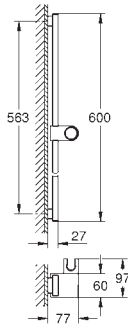

101676 KI0 0

cromo / negro

110,65

101676 KF0 0

Phantom Black

154,92

101676 AL0 0

Brushed hard graphite (Grafito cepillado)

188,13

101676 GN0 0

Brushed cool sunrise (Oro cepillado)

188,13

101676 GL0 0

Cool sunrise (Oro brillo)

177,05

101676 DL0 0

Brushed warm sunset (Cobre cepillado)

188,13

101676 DA0 0

Warm sunset (Cobre brillo)

177,05

101676 DC0 0

Supersteel

154,92

Rainshower Aqua

Teleducha 3 chorros

Cabezal negro

Tipos de chorro:

GROHE Rain, Rain+ y ActiveMassage

GROHE SmartTip selección del tipo de chorro al tocar el aro circular

Tecnología GROHE Water Saving ahorro

de agua con el máximo bienestar

Caudal máximo a 3 bar: 8.4 l/min

GROHE DreamSpray distribución perfecta

del agua por todo el cabezal

GROHE Long-Life acabado duradero

Sistema antical **SpeedClean**

Conducto interno del agua protegido para mayor durabilidad

Sistema de montaje universal,

adaptable a todos los flexos estándares

novedad