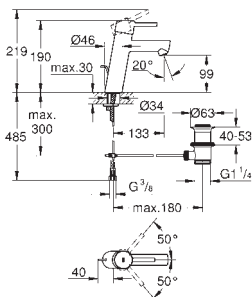

23 450 001 Cromo 207,85

Concetto
Monomando de lavabo 1/2"
Tamaño M
Palanca metálica
GROHE SilkMove Cartucho de discos cerámicos 28 mm
Limitador ecológico de temperatura
GROHE Long-Life acabado duradero
Tecnología GROHE Water Saving ahorro de agua con el máximo bienestar
Caudal máximo a 3 bar: 5 l/min
Mousseur **SpeedClean**
GROHE FastFixation rápido sistema de instalación
Vaciador automático
Con conexiones flexibles

23 451 001 Cromo 200,16

Idem, con cuerpo liso