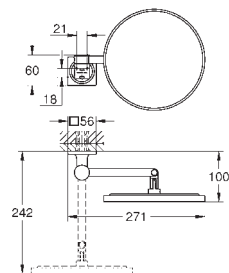

Allure
Espejo para afeitado/ maquillaje
Montaje mural
Aumento x 7
Material: Metal / vidrio
Fijación oculta
GROHE Long-Life acabado duradero