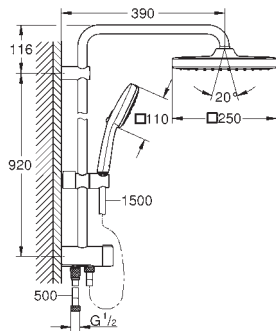

GROHE TEMPESTA SYSTEM 250

Referencia

Color

Precio (€)

26 694 001

Cromo

325,27

Tempesta System 250 Cube
Sistema de ducha con inversor
Inversor: automático / manual

Compuesto por:

Brazo de ducha mural de 390 mm,
ajustable antes de la instalación
Selección de la teleducha, ducha mural o
ducha mural Eco mediante inversor
Ducha mural Tempesta 250 Cube (26 685)
2 chorros de ducha (via inversor):

Rain, SmartRain

Cabezal con parte posterior en blanco

con rótula incorporada

Ángulo de rotación $\pm 10^\circ$

Teleducha Tempesta Cube 110 (27 574)

Con 3 tipos de chorro:

Lluvia, Concentrado y Masaje

Elemento deslizante ajustable en altura

Distancia entre el inversor y el bracket superior: 920 mm

Flexo de ducha Relexaflex 1500 mm (28 151)

Relexaflex flexo de ducha 500 mm (22 115)

Conexión flexible al grifo / codo de salida de agua con rosca de 1/2" con flexo de 500 mm

Caudal máximo a 3 bars: 7,4 l/min

Tecnología GROHE Water Saving ahorro

de agua con el máximo bienestar

GROHE SmartSwitch - fácil rotación del botón

circular para seleccionar el chorro deseado

GROHE DreamSpray distribución perfecta

del agua por todo el cabezal

Aro protector de silicona con tecnología ShockProof

GROHE Long-Life acabado duradero

Sistema antical **SpeedClean**

Conducto interno del agua protegido para mayor durabilidad

Edición Profesional

26 977 001

Cromo

315,31

Tempesta System 250 Cube
Sistema de ducha con inversor
Compuesto por:

Brazo de ducha mural de 390 mm,

ajustable antes de la instalación

Selección de la teleducha, ducha mural o

ducha mural Eco mediante inversor

Ducha mural Tempesta 250 Cube (26 685)

2 chorros de ducha (via inversor):

Rain, SmartRain

Cabezal con parte posterior en blanco

con rótula incorporada

Ángulo de rotación $\pm 10^\circ$

Teleducha Tempesta Cube 110 (27 574)

Con 3 tipos de chorro:

Lluvia, Concentrado y Masaje

Elemento deslizante ajustable en altura

Distancia entre el inversor y el bracket superior: 620 mm

Flexo de ducha Relexaflex 1500 mm (28 151)

Flexo de ducha Relexaflex 1250 mm (28 150)

Caudal máximo a 3 bars: 7,9 l/min

Tecnología GROHE Water Saving ahorro

de agua con el máximo bienestar

GROHE SmartSwitch - fácil rotación del botón

circular para seleccionar el chorro deseado

GROHE DreamSpray distribución perfecta

del agua por todo el cabezal

Aro protector de silicona con tecnología ShockProof

GROHE Long-Life acabado duradero

Sistema antical **SpeedClean**

Conducto interno del agua protegido para mayor durabilidad

Compatible con calentadores instantáneos de 18 kWh

Caudal mínimo 7 l/min.

Presión mínima 1,0 bares

Edición Profesional