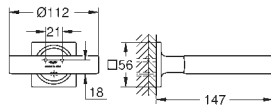

GROHE SPA

- 40 963 001
- 40 963 GN1
- 40 963 DL1

- Cromo
- Brushed cool sunrise (Oro cepillado)
- Brushed warm sunset (Cobre cepillado)

- 153,80
- 246,08
- 246,08

Allure Soporte

para jabonera 40 883 000 o acoplador para secador de pelo 40 964 001 (pedir por separado)
Material: metal
Fijación oculta
GROHE Long-Life acabado duradero