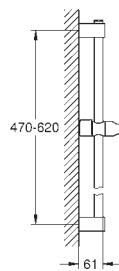

27 523 001 ★

Cromo

59,77

27 523 2431 ★

Negro mate

129,51

Tempesta

Barra de ducha de 60 cm

con fijaciones a pared y con soporte articulado y deslizante

GROHE Long-Life acabado duradero

GROHE FastFixation (soporte superior ajustable

para adaptarlo a los agujeros existentes)

Soporte deslizante (girar y ajustar el soporte)