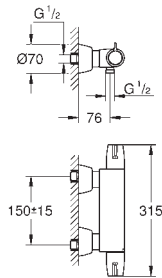

GROHE GROHTHERM SPECIAL

Referencia Color Precio (€)

34 667 000 Cromo 487,57

Grohtherm Special
Termostato de ducha 1/2"
Mandos ergonómicos
Montura cerámica 1/2", 90°
GROHE TurboStat Cartucho compacto con termoelemento de cera
Temperatura máxima entre 35°C y 43°C
Fácil desinfección térmica via llave opcional 47 994 000
Llave incorporada
Toma inferior para flexo G 1/2" con válvula anti-retorno incorporada
Filtros colectores de suciedad
GROHE FastFixation para un cambio rápido de las válvulas anti-retorno de las conexiones
100% GROHE CoolTouch incorpora excéntricas aisladas con embellecedor y junta de estanqueidad.
GROHE Long-Life acabado duradero
GROHE SafetyPlus tope de temperatura fijado

34 665 000 Cromo 610,44