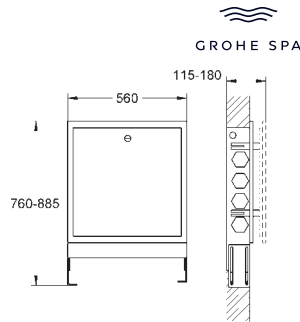

36 474 000

Cromo

394,67

F-digital Deluxe

Parte empotrable del panel de control

para usar con caja de unidad de base (26 864 000 o 36 476 000)
550 x 700 x 110 mm

Altura (100 mm) y profundidad ajustable (50 mm)

Panel frontal desmontable para su instalación

Marco frontal ajustable para instalación empotrada

Placa de acero galvanizado con recubrimiento electrostático en polvo (RAL 9010 blanco puro)

Placa de acero de 1 mm

Sustituye parte empotrable panel control 36 367 000