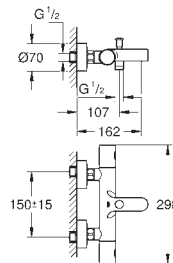

Válvulas anti-retorno

Filtros colectores de suciedad

Racores en S

Rosetón metálico

**Tecnología GROHE Water Saving** ahorro de agua con el máximo bienestar

34 766 000

Cromo

302,69