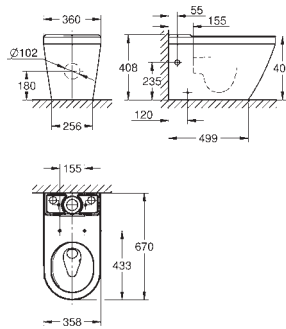

102489 SH00   Blanco alpino   305,69

Euro Ceramic
Inodoro a suelo para tanque bajo
Salida Dual
Adosado a pared
Tecnología de descarga GROHE Triple Vortex
Rimless
Descarga 4,5 / 3 L
Incluye set de fijación
La cisterna se debe pedir por separado con acabado anti-bacteriano HyperClean
Porcelana sanitaria
Adosado a pared con fijaciones ocultas
Compatible con asiento y tapa 102 500 SH00 y 102 501 SH00
Disponible a partir del segundo trimestre 2025

novedad