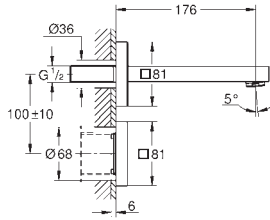

GROHE EUROCUBE E

Referencia   Color   Precio (€)

36 442 000   Cromo   1.097,80

Eurocube E

Grifo de lavabo infrarrojo electrónico

Con sensor infrarrojo para comunicación bidireccional para configuración, monitorización y mantenimiento.

Agua fría o agua premezclada

Transformador con tensión de conexión

100-230 V AC, 50-60 Hz, 6 V DC

Tecnología GROHE Water Saving ahorro

de agua con el máximo bienestar

Caudal máximo a 3 bar: 5 l/min

Chorro laminar regulado

Con 7 pre programas

Descarga automática

Desinfección térmica

Modo limpieza

Funciones adicionales y ajustes precisos

con el mando adicional 36 407 001

Necesario parte empotrable 36 264 001

Marca CE

Nivel de sonoridad I conforme DIN4109

36 264 001   243,96

Subconjunto necesario para empotrar