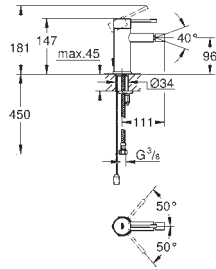

GROHE ESSENCE

Referencia Color Precio (€)

32 934 001 Cromo 209,71
24 395 KF1 Phantom Black 303,45

Essence
Monomando de bidé 1/2"
Tamaño S
Palanca metálica
GROHE SilkMove Cartucho de discos cerámicos 28 mm
Limitador ecológico de temperatura
GROHE Long-Life acabado duradero
Tecnología GROHE Water Saving ahorro de agua con el máximo bienestar
Caudal máximo a 3 bar: 5 l/min
GROHE FastFixation Plus sistema de rápida instalación
Rótula orientable
Cadena deslizante
Con conexiones flexibles