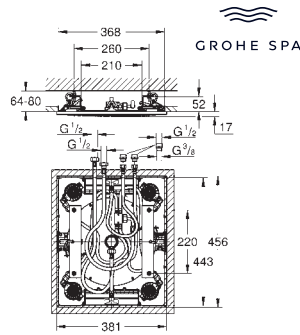

26 888 000

Cromo

4.230,08

Rainshower Aqua 15"
Ducha de techo con 3 chorros

Tipos de chorro:

Rain, Bokoma Spray, Waterfall y combinaciones
381 mm x 17 mm x 456 mm

Material: metal

GROHE XL Waterfall chorro cascada extra

Caudal de cada tipo de chorro a una presión de 3 bar:

1x Chorro Lluvia 300 mm:aprox: 20 l/min

2 x XL Waterfall: 1 x Waterfall 20 l/min, 2 x Waterfall 32 l/min

4 x Bokoma Spray con rótula orientable 20°: 20 l/min

Ducha mural debe ser controlada con un grifo de 4 salidas

Sustituye ducha de techo 27 939 001