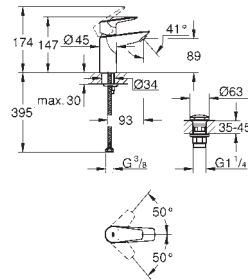

23 895 001

Cromo

97,97

BauEdge
Monomando de lavabo 1/2"
Tamaño S

Palanca metálica

GROHE Cartucho de discos cerámicos Long-Life de 28 mm

Limitador ecológico de temperatura

GROHE Long-Life acabado duradero

Aisla los conductos de agua internos, sin plomo y sin níquel.

Tecnología GROHE Water Saving ahorro

de agua con el máximo bienestar

Caudal máximo a 3 bar: 5 l/min

Sistema de rápida instalación

Cuerpo liso con vaciador push open 1 1/4"

Con conexiones flexibles

Edición Profesional

23 330 001 ★

Cromo

91,32

Idem, cuerpo liso