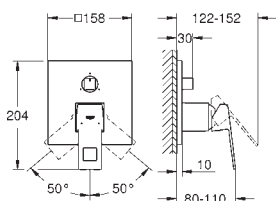

Eurocube
Monomando con inversor de 3 vías.
Sólo parte exterior
Necesario Cuerpo empotrado **GROHE Rapido SmartBox 35 604 o Bastidor Shower Frame Mono 103 993 9990 o Duo 103 994 9990** dependiendo de la ducha mural con 1 o 2 jets.
GROHE SilkMove Cartucho de discos cerámicos 46 mm
Florón metálico con GROHE FastFixation
Escudo de metal, con ajuste 6°
Palanca metálica
Inversor de 3 vías.
Caudal:
salida A = 27 l/min
salida B = 27 l/min
salida C = 27 l/min
Parte empotrable no incluida

35 604 000 ★		93,59

Cuerpo empotrable universal. Edición Profesional

24 153 000	Cromo	642,37
24 153 DC0	Supersteel	899,32
24 153 AL0	Brushed hard graphite (Grafito cepillado)	1.027,80