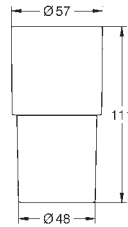

40 882 000	Cromo	69,77

Vaso de cristal satinado

Material: vidrio

Combinable con soportes de Allure 40 278 001 y

Atrio 40 884 xx0 (pedir por separado)

Sustituye al vaso de cristal 40 254 003