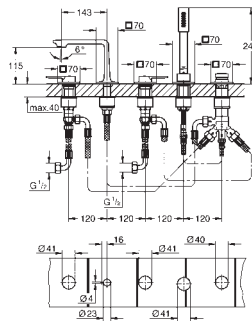

Allure
Combinación para baño y ducha 3/4"
Caño de encimera
Montura cerámica 1/2", 90°
GROHE Long-Life acabado duradero
Compuesto por:
Fijación de caño pre-montada con mandos de palanca
Caño con mousseur integrado y inversor baño/ducha
Rainshower Aqua teleducha 6.6 l/min
Flexo de 2000 mm
Con conexiones flexibles
Conexión para flexo de ducha
Válvula anti-retorno
Parte empotrable opcional 29 037 001 / 29 037 002

29 037 002		1.064,92

Parte empotrada para combinaciones de bañera

19 316 001	Cromo	1.848,81
19 316 GN1	Brushed cool sunrise (Oro cepillado)	2.958,09
19 316 DL1	Brushed warm sunset (Cobre cepillado)	2.958,09