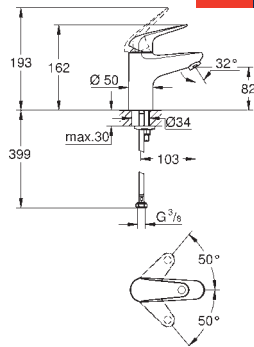

32 734 001

Cromo

82,85

Euroeco
Monomando de lavabo 1/2"
Tamaño S
Palanca metálica
GROHE Cartucho de discos cerámicos Long-Life de 28 mm
Limitador ecológico de temperatura
GROHE Long-Life acabado duradero
Aísla los conductos de agua internos, sin plomo y sin níquel.
Tecnología GROHE Water Saving ahorro de agua con el máximo bienestar
Caudal máximo a 3 bar: 5 l/min
Sistema de rápida instalación
Cuerpo liso
Con conexiones flexibles
Edición Profesional