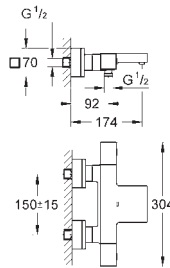

34 497 000 Cromo 653,57

Grohtherm Cube
Termostato para baño y ducha 1/2"
GROHE SafeStop Tope de seguridad a 38°C
GROHE SafeStop Plus limitador de temperatura opcional a 43°C incluido
GROHE TurboStat Cartucho compacto con termoelemento de cera
Mando AquaDimmer Eco con múltiple función: Regulador de caudal, Inversor: baño/ducha
Toma inferior para flexo G 1/2"
GROHE caño cascada XL
Reductor de caudal
Filtros colectores de suciedad
Válvula anti-retorno
Racores en S
Tecnología GROHE Water Saving ahorro de agua con el máximo bienestar