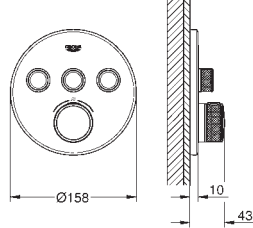

salida A + B = 33 l/min

salida A + B + C = 36 l/min

**35 604 000 ★**  
Cuerpo empotrable universal. Edición Profesional

93,59

29 122 000	Cromo	475,03
29 122 DC0	Supersteel	665,04
29 122 GL0	Cool sunrise (Oro brillo)	712,55
29 122 DA0	Warm sunset (Cobre brillo)	712,55
29 122 DL0	Brushed warm sunset (Cobre cepillado)	760,04
29 122 A00	Hard graphite (Grafito brillo)	712,55
29 122 AL0	Brushed hard graphite (Grafito cepillado)	760,04