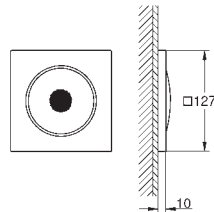

36 473 000

Cromo

1.495,56

F-digital Deluxe

Módulo de Sonido

127 x 127 mm

Altavoces estéreo de espectro completo

Compuesto por:

2 altavoces con conexiones de enchufe

A prueba de agua y con tratamiento anticorrosión

requiere juego de montaje (29 413 000), caja de unidad base F-digital Deluxe (26 864 000 o 36 476 000), unidad Bluetooth (36 475 000) y varias conexiones de cable; todo debe pedirse por separado teniendo en cuenta el tipo de instalación a realizar.

Para más detalles sobre la planificación o información de producto, por favor contacte con GROHE.

Sustituye módulo de sonido 36 360 000