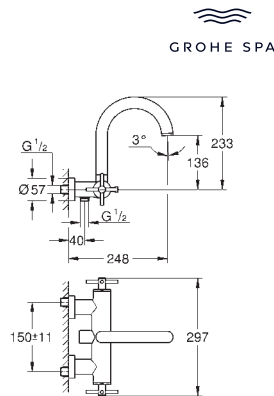

25 268 000	Cromo	881,31
25 268 DC0	Supersteel	1.233,84
25 268 GL0	Cool sunrise (Oro brillo)	1.321,96
25 268 DA0	Warm sunset (Cobre brillo)	1.321,96
25 268 AL0	Brushed hard graphite (Grafito cepillado)	1.410,09

Atrio
Monoblock para baño y ducha 1/2"
Montura cerámica 1/2", 90°
Inversor automático: baño/ducha
Caño tubular
con limitador ecológico de caudal
Aireador tipo «Mousseur»
Incorpora válvula anti-retorno en la salida de ducha 1/2"
Racores en S con palanca en cruz
Dos sets de tapetas incluidos.
Uno marcado con „H“ Caliente y „C“ Frío y un set sin marcar.
Sustituye la batería de baño ducha Atrio 25 010 003