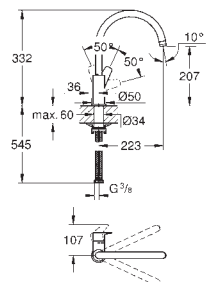

31 367 001 ★ Cromo   131,89

BauEdge
Monomando de fregadero 1/2"
Caño alto
GROHE Long-Life acabado duradero
GROHE Cartucho de discos cerámicos Long-Life de 28 mm
Aisla los conductos de agua internos, sin plomo y sin níquel.
Caño con mousseur integrado
Caño tubular giratorio
Giratorio 360
Con conexiones flexibles
Set de fijación metálico
Caudal máximo a 3 bar: 11.5 l/min