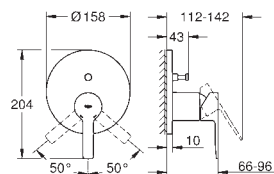

Lineare
Monomando con inversor de 2 vías.
Sólo parte exterior
Necesario Cuerpo empotrado **GROHE Rapido SmartBox 35 604** o **Bastidor Shower Frame Mono 103 993 9990** o **Duo 103 994 9990** dependiendo de la ducha mural con 1 o 2 jets.
GROHE SilkMove Cartucho de discos cerámicos 46 mm
GROHE Long-Life acabado duradero
Florón metálico con GROHE FastFixation
Escudo de metal, con ajuste 6°
Palanca metálica
inversor automático de 2 vías
Caudal a 3 bar:
Salida B = 27 l/min, Salida C = 27 l/min
Parte empotrable no incluida

35 604 000 ★		93,59

Cuerpo empotrable universal. Edición Profesional