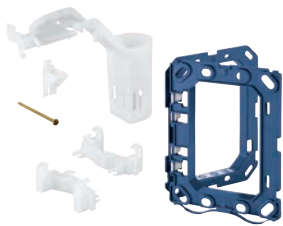

de ABS, **GROHE Long-Life** acabado duradero

**Para combinar con cisternas GD2 de Rapid SL y Uniset**

**Para usar con bastidor Rapid SLX pedir el patrón de montaje 66 791 000 (se venden por separado)**

**38 796 000      Cromo      96,21**