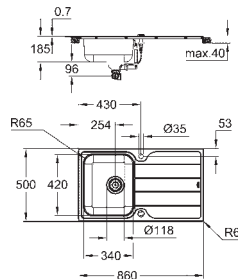

GROHE FREGADEROS DE ACERO INOXIDABLE

Referencia

Color

Precio (€)

31 726 SD0

Acero inox

384,92

K700

Fregadero acero inoxidable

modelo: K700 60-S 55/45 1.0

Montaje: sobre encimera, bajo encimera o enrasado

Material: acero inoxidable AISI 304 (V2A)

Espesor del material: 1 mm

GROHE Long-Life acabado duradero

GROHE Whisper amortiguador de ruido

Tamaño mín. mueble: 600 mm

dimensiones: 550 x 450 mm

1 cubeta: 500 x 400 x 200 mm

Radio exterior: R11 (montaje bajo encimera)/R3 (montaje sobre encimera); radio interior de la cubeta: R10

GROHE FastFixation rápido sistema de instalación

Medida corte encimera (instalación bajo encimera): 502 x 402 mm (R11)

Medida de corte (montaje sobre encimera): 535 x 435 mm

Medida recorte (montaje enrasado): 535 x 435 mm (R3) (tamaño exterior del escalón superior: -551 x 451 -R8 profundidad -3,5 mm)

Desagüe: Ø 3.5"/90 mm con cestillo de desagüe

Incluye: set de desagüe, cestillo y set de montaje

Desagüe automático de diseño enrasado opcional (40 986 SD0)

31 580 SD1

Acero inox

450,87

K700

Fregadero acero inoxidable

Modelo: K700 90-S 86.4/46.4 1.0

Montaje: sobre encimera, bajo encimera o enrasado

Material: acero inoxidable AISI 304 (V2A)

Espesor del material: 1 mm

GROHE Long-Life acabado duradero

Acabado satinado

GROHE Whisper amortiguador de ruido

Tamaño mín. mueble: 900 mm

Dimensiones: 864 x 464 mm

1 cubeta: 800 x 400 x 200 mm

Radio exterior: R11 (montaje bajo encimera)/R3 (montaje sobre encimera); radio interior de la cubeta: R10

GROHE FastFixation rápido sistema de instalación

Medida corte encimera (instalación bajo encimera): 802 x 402 mm (R11)

Medida corte encimera (instalación sobre encimera): 849 x 449 mm (R3)