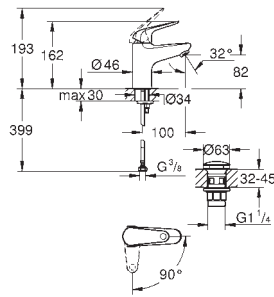

24 258 001

Cromo

87,21

Euroeco
Monomando de lavabo 1/2"
Tamaño S
Palanca metálica
GROHE Long-Life ES
Cartucho de discos cerámicos de 28 mm
con apertura en agua fría para mayor ahorro de energía
Limitador ecológico de temperatura
GROHE Long-Life acabado duradero
Aísla los conductos de agua internos, sin plomo y sin níquel.
Tecnología GROHE Water Saving ahorro de agua con el máximo bienestar
Caudal máximo a 3 bar: 5 l/min
Sistema de rápida instalación
Cuerpo liso con vaciador push open 1 1/4"
Con conexiones flexibles
Edición Profesional