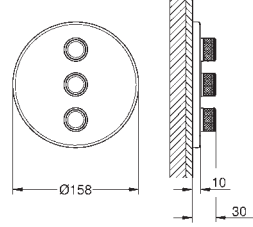

35 604 000 ★
Cuerpo empotrable universal. Edición Profesional

93,59