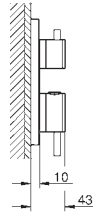

Referencia Color Precio (€)

24 358 000	Cromo	870,61
24 358 DC0	Supersteel	1.218,87
24 358 GL0	Cool sunrise (Oro brillo)	1.305,92
24 358 DA0	Warm sunset (Cobre brillo)	1.305,92
24 358 AL0	Brushed hard graphite (Grafito cepillado)	1.392,99

Atrio

Termostato de ducha para 2 salidas con cierre e inversor integrado
Sólo parte exterior

Necesario Cuerpo empotrado **GROHE Rapido SmartBox 35 604** o **Bastidor Shower Frame Mono 103 993 9990** o **Duo 103 994 9990** dependiendo de la ducha mural con 1 o 2 jets.

GROHE TurboStat Cartucho compacto con termoelemento de cera

GROHE Long-Life acabado duradero
Florón metálico con GROHE FastFixation

Escudo de metal, con ajuste 6°

Iconos intuitivos impresos para activar ducha mural y teleducha.

GROHE SafeStop Tope de seguridad a 38°C

GROHE SafeStop Plus limitador de temperatura opcional a 43°C ó 46°C incluido

GROHE AquaDimmer, llave de corte/ inversor integrado.

Volantes metálicos

Caudal:

Salida B = 27 l/min

Salida C = 30 l/min

Parte empotrable no incluida

Sustituye al termostato 2 salidas empotrado Atrio 24 135 003

35 604 000 ★
Cuerpo empotrable universal. Edición Profesional

93,59

24 359 000	Cromo	870,61
24 359 DC0	Supersteel	1.218,87
24 359 GL0	Cool sunrise (Oro brillo)	1.305,92
24 359 DA0	Warm sunset (Cobre brillo)	1.305,92
24 359 AL0	Brushed hard graphite (Grafito cepillado)	1.392,99