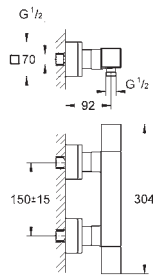

GROHE GROHTHERM CUBE

Referencia   Color   Precio (€)

34 488 000   Cromo   498,67

Grohtherm Cube
Termostato de ducha 1/2"
GROHE SafeStop Tope de seguridad a 38°C
GROHE SafeStop Plus limitador de temperatura opcional a 43°C incluido
GROHE TurboStat Cartucho compacto con termoelemento de cera
Mando graduado con **GROHE EcoButton**, limitador ecológico de caudal
Toma inferior para flexo G 1/2"
Filtros colectores de suciedad
Válvula anti-retorno
Racores en S
Tecnología GROHE Water Saving ahorro de agua con el máximo bienestar

34 497 000   Cromo   653,57