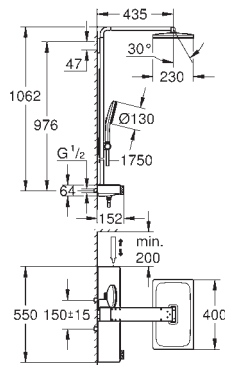

GROHE Rainshower Aqua Pure elimina el cloro y los olores (teleducha)
GROHE SmartTip selección del tipo de chorro al tocar el aro circular

Tecnología GROHE Water Saving ahorro de agua con el máximo bienestar

Con restrictor: Caudal máximo a 3 bars: 8.7 l/min

GROHE SmartControl con botones metálicos integrados, pulsar para ON-OFF, girar para ajustar el caudal desde GROHE Water Saving hasta caudal máximo.

GROHE ProGrip Metal con estructura moleteada

GROHE TurboStat Cartucho compacto con termoelemento de cera

GROHE SafeStop Tope de seguridad a 38°C

GROHE SafeStop Plus limitador de temperatura opcional a 43°C incluido

GROHE EasyReach bandeja de ducha integrada (cristal blanco)

GROHE DreamSpray distribución perfecta del agua por todo el cabezal

GROHE Long-Life acabado duradero

Sistema antical **SpeedClean**

Conducto interno del agua protegido para mayor durabilidad

Sistema antitorción „**TwistStop**”

GROHE CoolTouch evita quemaduras en superficies calientes

Caudal mínimo 5l./ min.

Batería interna de litio 6 V (42 886 000) tipo CR-P2

Duración de la batería aprox. 10 años

Filtro de repuesto: Rainshower Aqua Pure (101 672 9990)

Opcional: Bandeja de cristal Rainshower Aqua (101 677 0000)

Se requiere una distancia mínima de 200 mm por el lado derecho del termostato para cambiar el filtro

100962 000 0

Cromo

2.327,52

Idem, sin restrictor. Caudal máximo a 3 bars: 15.0l/min.