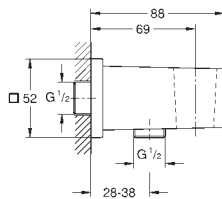

26 370 000	Cromo	53,75
26 370 DC0 *	Supersteel	75,25
26 370 GL0	Cool sunrise (Oro brillo)	86,00
26 370 GN0 *	Brushed cool sunrise (Oro cepillado)	91,37
26 370 DA0	Warm sunset (Cobre brillo)	86,00
26 370 DL0 *	Brushed warm sunset (Cobre cepillado)	91,37
26 370 A00	Hard graphite (Grafito brillo)	86,00
26 370 AL0 *	Brushed hard graphite (Grafito cepillado)	91,37

Euphoria Cube
Codo de salida de 1/2"
Soporte fijo con codo para teleduchas.
Conexión de rosca macho 1/2"
Válvula anti-retorno
GROHE Long-Life acabado duradero