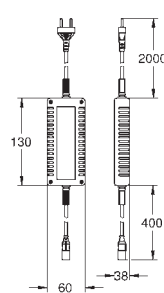

42 633 000

Cromo

149,57

F-digital Deluxe

Transformador

Fuente de alimentación para caja de unidad base (26 864 000 o 36 476 000)

Fuente de alimentación para 2 módulos de luz/sonido (36 472 000 o 36 473 000)

Pueden conectarse máximo 2 transformadores a la caja de conexiones (máximo 8 elementos)

Cada transformador soporta 4 elementos (de luz o sonido)

por módulo de luz: 1 dispositivo

por módulo de sonido: 1 dispositivo

Voltaje de entrada: 90-240 V AC, 50-60 Hz

Voltaje de salida: 12 V DC

Sustituye transformador 42 429 000