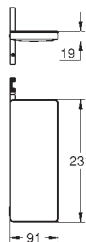

101673 000 0

Cromo

169,15

101673 KF0 0

Phantom Black

236,79

101673 AL0 0

Brushed hard graphite (Grafito cepillado)

287,53

101673 GN0 0

Brushed cool sunrise (Oro cepillado)

287,53

101673 GL0 0

Cool sunrise (Oro brillo)

270,63

101673 DL0 0

Brushed warm sunset (Cobre cepillado)

287,53

101673 DA0 0

Warm sunset (Cobre brillo)

270,63

101673 DC0 0

Supersteel

236,79

Rainshower Aqua

Barra de ducha de 60 cm

Soportes de pared metálicos

Elemento deslizante de altura regulable y soporte giratorio

GROHE Long-Life acabado duradero

novedad