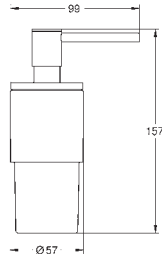

GROHE SPA

- 40 886 000
- 40 886 DC0
- 40 886 GL0
- 40 886 DA0
- 40 886 AL0

- Cromo
- Supersteel
- Cool sunrise (Oro brillo)
- Warm sunset (Cobre brillo)
- Brushed hard graphite (Grafito cepillado)

- 106,49
- 149,09
- 159,73
- 159,73
- 170,39

Dispensador de jabón

Material: Metal / vidrio
Capacidad 160 ml
Combina con soporte Atrio 40 884 xx0 (pedir por separado)
GROHE Long-Life acabado duradero
Sustituye al dispensador de jabón 40 306 003