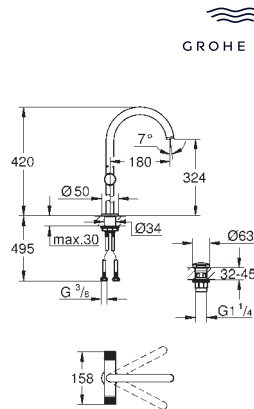

Referencia	Color	Precio (€)
21 142 000	Cromo	1.185,01
21 142 DC0	Supersteel	1.659,00
21 142 GL0	Cool sunrise (Oro brillo)	1.777,52
21 142 DA0	Warm sunset (Cobre brillo)	1.777,52
21 142 AL0	Brushed hard graphite (Grafito cepillado)	1.896,00

Atrio Private Collection Monoblock de lavabo 1/2" Tamaño XL

para lavabos tipo Bol de sobremueble
Montura cerámica 1/2", 90°
GROHE Long-Life acabado duradero
Tecnología GROHE Water Saving ahorro de agua con el máximo bienestar
Caudal máximo a 3 bar: 5 l/min
Sistema de rápida instalación
Caño giratorio de fundición
Aireador tipo «Mousseur»
Caño giratorio ajustable a 0° / 150° / 360°
Válvula de desagüe 1 1/4" push-open
Con conexiones flexibles

Mandos de metal moleteados

se pueden combinar con incrustaciones de piedra Caesar 48 456 000, 48 457 000

48 456 000	428,95

Atrio Private Collection Incrustaciones hechas de material de piedra Attica Caesarstone Blanca

se puede combinar con Atrio Private Collection:

Monomando de lavabo Tamaño L, 21 138

Monomando de lavabo Tamaño XL 21 142

La piedra Caesarstone es un material compuesto de cuarzo.

Las estructuras y texturas de la superficie pueden variar y son únicas.

48 457 000	428,95

Atrio Private Collection Incrustaciones hechas de material de piedra Vanilla Noir Caesarstone Negra

se puede combinar con Atrio Private Collection:

Monomando de lavabo Tamaño L, 21 138

Monomando de lavabo Tamaño XL 21 142

La piedra Caesarstone es un material compuesto de cuarzo.

Las estructuras y texturas de la superficie pueden variar y son únicas.