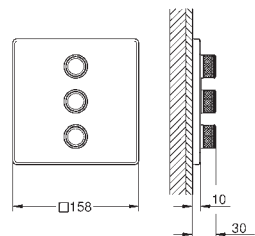

salida A + B + C = 36 l/min

102167 KF0 0                      Phantom Black  
Idem, edición Profesional

1.089,89

35 604 000 ★  
Cuerpo empotrable universal. Edición Profesional

93,59

29 127 000	Cromo	475,03
29 127 DC0	Supersteel	665,04
29 127 GN0	Brushed cool sunrise (Oro cepillado)	760,04
29 127 DL0	Brushed warm sunset (Cobre cepillado)	760,04
29 127 A00	Hard graphite (Grafito brillo)	712,55
29 127 AL0	Brushed hard graphite (Grafito cepillado)	760,04