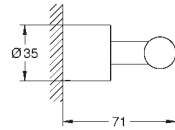

GROHE SPA

GROHE ATRIO

Referencia Color Precio (€)

GROHE SPA

40 890 000	Cromo	73,44
40 890 DC0	Supersteel	102,81
40 890 GL0	Cool sunrise (Oro brillo)	110,16
40 890 DA0	Warm sunset (Cobre brillo)	110,16
40 890 AL0	Brushed hard graphite (Grafito cepillado)	117,51

Atrio Colgador
Material: metal
Fijación oculta
GROHE Long-Life acabado duradero