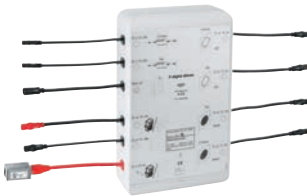

26 864 000

Cromo

1.497,29

F-digital Deluxe

Unidad base 4.0 Bluetooth F-Series 40" (BCU V4.0)

para controlar la cortina de Luz de la ducha de techo Rainshower Aqua 40" AquaSymphony

Pueden conectarse y controlarse módulos adicionales de luz, sonido y vapor

Compuesto por:

2 conexiones de enchufe, cada una para un par de módulos de sonido (36 473 000)

1 conexión de enchufe para un par de módulos de luz (36 472 000)

1 conexión de enchufe LightCurtain para Rainshower Aqua 40" AquaSymphony (26 863 000)

2 conexiones de enchufe para módulo de vapor (29 414 000), incluida 1 conexión para generador de vapor y 1 conexión para sensor de temperatura

2 enchufes de conexión para toma de corriente (máximo 4 módulos de luz/sonido para cada enchufe)

2 conexiones de enchufe para la estación base o unidad de Bluetooth (tensión de alimentación y la línea de datos)

Marca CE

Deben ser accesibles para su mantenimiento

Opcional, la caja de la unidad base se puede colocar en un equipo adicional 36 474 000

Los componentes deben pedirse adicionalmente

Sustituye unidad base 26 374 000