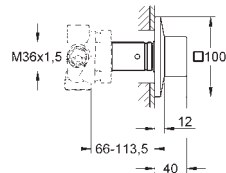

29 033 000

Parte empotrable inversor 5 vías

359,65