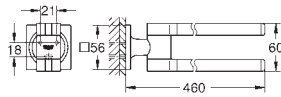

307,60  
492,16  
492,16

**Allure**  
**Toallero doble**  
Material: metal  
pivotante 90°  
longitud 460 mm  
Fijación oculta

40 341 001  
40 341 GN1  
40 341 DL1

Cromo  
Brushed cool sunrise (Oro cepillado)  
Brushed warm sunset (Cobre cepillado)