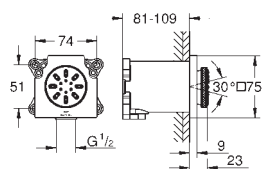

26 802 000	Cromo	170,08
26 802 DC0	Supersteel	238,12
26 802 GN0	Brushed cool sunrise (Oro cepillado)	289,15
26 802 DL0	Brushed warm sunset (Cobre cepillado)	289,15
26 802 A00	Hard graphite (Grafito brillo)	272,13
26 802 AL0	Brushed hard graphite (Grafito cepillado)	289,15

Rainshower Aqua
Ducha lateral Cube 2 chorros

Tipos de chorro: PureRain, ActiveJet
incluye cuerpo empotrado
75 x 75 mm
cabezal pivotante ± 15° de rotación
Conexión 1/2"
Distancia de salida de agua 600 mm
Limitador de caudal GROHE Water Saving 3.3 l/min
GROHE DreamSpray distribución perfecta del agua por todo el cabezal
GROHE Long-Life acabado duradero
Sistema antical **SpeedClean**
Caudal mínimo 20l./ min.