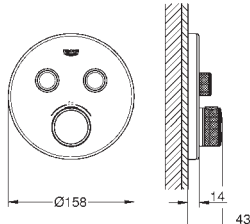

35 604 000 ★   **93,59**
Cuerpo empotrable universal. Edición Profesional