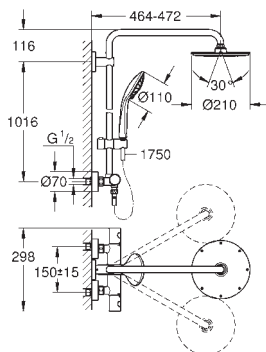

Euphoria System 210
Sistema de ducha
con termostato incorporado
Brazo para ducha mural de 450 mm orientable a 45°
Termostato visto con funci n Aquadimmer
Ducha mural met lica Rainshower Cosmopolitan 210 (28 368 000)
Caudal m ximo a 3 bar: 16 l/min
 ngulo de rotaci n de $\pm 15^\circ$
Teleducha Euphoria 110 Masaje (27 221)
Con 3 tipos de chorro:
Rain, SmartRain, Masaje
Caudal m ximo a 3 bar: 15,5 l/min
Flexo Silverflex de 1,75 m. 1/2" x 1/2" (28 388)
GROHE SafeStop Tope de seguridad a 38°C
GROHE SafeStop Plus limitador de
temperatura opcional a 43°C incluido
Mandos ergon micos con tecnolog a **GROHE MetalGrip**
Sistema antitorsi n „TwistStop”
Accesorio opcional: Bandeja GROHE EasyReach (26 362)
Caudal m ximo a 3 bar: 15,5 l/min

DUCHAS