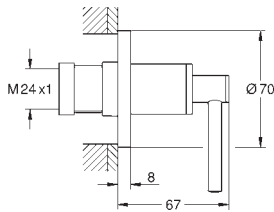

**Atrio**  
**Parte exterior llave de paso**  
**Necesaria parte empotrable 35 028 000 o 29 032 000**  
**GROHE Long-Life** acabado duradero  
 Profundidad de empotramiento 20-80 mm  
 Rosetón con junta de sellado con palanca lisa  
 Sustituye parte exterior llave de paso Atrio 19 088 003