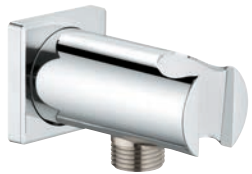

**Rainshower**  
Codo de 1/2" con soporte de ducha  
con florón redondo  
Ø 48 mm  
Conexión de rosca macho 1/2"  
Cuerpo de metal  
Válvula anti-retorno  
**GROHE Long-Life** acabado duradero

26 659 000	Cromo	78,51
26 659 DC0	Supersteel	109,89
26 659 GL0	Cool sunrise (Oro brillo)	125,60
26 659 GN0	Brushed cool sunrise (Oro cepillado)	133,45
26 659 DA0	Warm sunset (Cobre brillo)	125,60
26 659 DL0	Brushed warm sunset (Cobre cepillado)	133,45
26 659 A00	Hard graphite (Grafito brillo)	125,60
26 659 AL0	Brushed hard graphite (Grafito cepillado)	133,45