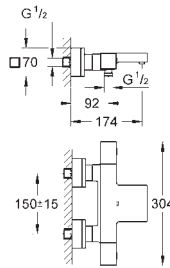

Grohtherm Cube
Termostato para baño y ducha 1/2"
GROHE SafeStop Tope de seguridad a 38°C
GROHE SafeStop Plus limitador de temperatura opcional a 43°C incluido
GROHE TurboStat Cartucho compacto con termoelemento de cera
Mando AquaDimmer Eco con múltiple función: Regulador de caudal, Inversor: baño/ducha
Toma inferior para flexo G 1/2"
GROHE caño cascada XL
Reductor de caudal
Filtros colectores de suciedad
Válvula anti-retorno
Racores en S
Tecnología GROHE Water Saving ahorro de agua con el máximo bienestar

24 153 000   Cromo   642,37
24 153 DC0   Supersteel   899,32
24 153 AL0   Brushed hard graphite (Grafito cepillado)   1.027,80