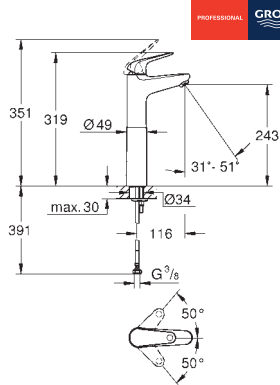

Referencia Color Precio (€)

24 273 001 Cromo 147,27

Euroeco
Monomando de lavabo 1/2"
Tamaño XL
para lavabos tipo Bol de sobremueble
Palanca metálica
GROHE Cartucho de discos cerámicos Long-Life de 28 mm
Limitador ecológico de temperatura
GROHE Long-Life acabado duradero
Aísla los conductos de agua internos, sin plomo y sin níquel.
Tecnología GROHE Water Saving ahorro de agua con el máximo bienestar
Caudal máximo a 3 bar: 5 l/min
Sistema de rápida instalación
Cuerpo liso
Con conexiones flexibles
Edición Profesional