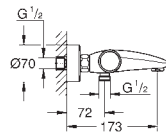

34 830 000 ★ Cromo

319,51

Grotherm 1000 Performance

Termostato para baño y ducha 1/2"

GROHE CoolTouch Aislamiento térmico

GROHE Long-Life acabado duradero

GROHE SafeStop Tope de seguridad a 38°C

GROHE SafeStop Plus limitador de temperatura opcional a 43°C incluido

GROHE TurboStat Cartucho compacto con termoelemento de cera

Superficie agarre antideslizante **GROHE ProGrip**

Llave incorporada

Mando AquaDimmer Eco con múltiple función:

Botón **GROHE EcoButton** integrado (botón de ahorro de agua)

Regulador de caudal

Inversor: baño/ducha

Toma inferior para flexo G 1/2"

Aireador tipo «Mousseur»

Válvulas anti-retorno

Filtros colectores de suciedad

Racores en S

Rosetón metálico

Tecnología GROHE Water Saving ahorro de agua con el máximo bienestar

Edición Profesional