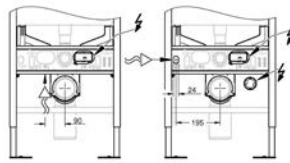

39 599 000

439,79

Rapid SLX

Módulo WC, altura 1,13 m con toma de corriente integrada.

Ideal para WC Rimless

con cisterna empotrada GDX, 6 l

Montaje delante de tabiques

ligeros o autoportante

Con toma de corriente integrada para inodoros con ducha

Preparado para futuros cambios a inodoros con ducha bidé

Incluye patrón de montaje para pulsadores pequeños 130 x 172 mm

Marco de acero con revestimiento anticorrosión

Para montaje en seco, completamente premontado, con conexiones rígidas

Ajuste rápido

Elementos de fijación

2 pernos con tuercas para colgar la taza

Accesorio de fijación para barras de apoyo

Distancia entre pernos 180 y 230 mm.

Codo de salida de PVC giratorio de 90° 100 mm

Manguito de desagüe DN 80

Set de conexión desagüe

Cisterna GDX, 6 l, contiene las siguientes características:

Ajuste de fábrica a 6l. y 3l.

Válvula de descarga neumática AV1 que ofrece

dos opciones: **Dual Flush** o **Descarga única**.

Entrada suministro de agua por la derecha, por detrás o superior

Silencioso, grupo acústico I

Aislada contra condensaciones

Sin necesidad de herramientas para la instalación

de la alimentación

Montaje vertical

Incluye anclajes 38 558 00M para instalación en la pared

Incluye Flow Manager

La velocidad de descarga del agua puede modificarse fácilmente para evitar salpicaduras

Compatible con todos los modelos de inodoro Rimless

El caudal se regula sin necesidad de quitar la válvula

46 944 001

288,00