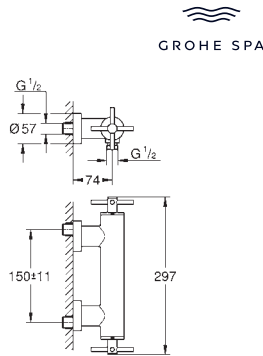

26 895 000	Cromo	660,99
26 895 DC0	Supersteel	925,37
26 895 GL0	Cool sunrise (Oro brillo)	991,48
26 895 DA0	Warm sunset (Cobre brillo)	991,48
26 895 AL0	Brushed hard graphite (Grafito cepillado)	1.057,57

Atrio
Batería de ducha 1/2"
Montaje mural
Montura cerámica 1/2", 90°
GROHE Long-Life acabado duradero
Incorpora válvula anti-retorno en la salida de ducha 1/2"
Racores en S con palanca en cruz
Dos sets de tapetas incluidos.
Uno marcado con „H“ Caliente y „C“ Frío y un set sin marcar.
Sustituye la batería de ducha Atrio 26 003 003