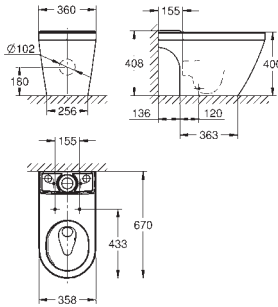

GROHE SANITARIOS EURO 2.0

Referencia   Color   Precio (€)

novedad

102488 SH00   Blanco alpino   305,69

Euro Ceramic
Inodoro a suelo para tanque bajo
Salida Dual
Tecnología de descarga GROHE Triple Vortex
Rimless
Descarga 4,5 / 3 L
Incluye set de fijación
La cisterna se debe pedir por separado con acabado anti-bacteriano HyperClean
Porcelana sanitaria
Adosado a pared con fijaciones ocultas
Compatible con asiento y tapa 102 500 SH00 y 102 501 SH00
Disponible a partir del segundo trimestre 2025

novedad