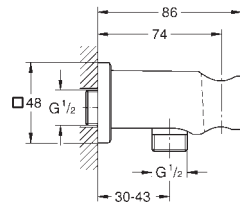

**Rainshower**  
Codo de 1/2" con soporte de ducha  
con florón redondo  
Ø 48 mm  
Conexión de rosca macho 1/2"  
Cuerpo de metal  
Válvula anti-retorno  
**GROHE Long-Life** acabado duradero

26 659 000	Cromo	78,51
26 659 DC0	Supersteel	109,89
26 659 GL0	Cool sunrise (Oro brillo)	125,60
26 659 GN0	Brushed cool sunrise (Oro cepillado)	133,45
26 659 DA0	Warm sunset (Cobre brillo)	125,60
26 659 DL0	Brushed warm sunset (Cobre cepillado)	133,45
26 659 A00	Hard graphite (Grafito brillo)	125,60
26 659 AL0	Brushed hard graphite (Grafito cepillado)	133,45