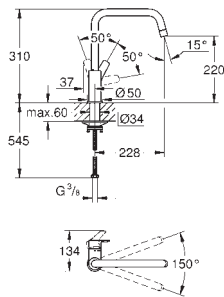

30 567 000	★ Cromo	204,77
30 567 2430	Negro mate	266,21

Eurosmart
Monomando de fregadero 1/2''
Caño alto
GROHE Long-Life acabado duradero
GROHE SilkMove Cartucho de discos cerámicos 28 mm
Limitador de temperatura integrado
Aireador tipo «Mousseur»
Caño tubular giratorio
Caño giratorio 150°
Aisla los conductos de agua internos, sin plomo y sin níquel.
Con conexiones flexibles 3/8"
Set de fijación metálico
Caudal máximo a 3 bar: 10 l/min
Edición Profesional