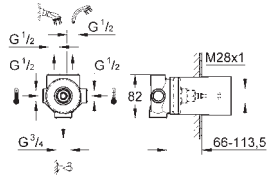

GROHE RAPIDO C / LLAVES DE CORTE

Referencia

Color

Precio (€)

29 033 000

359,65

Inversor de 5 vías

Sólo parte empotrable

Mecanismos de discos cerámicos

Entradas de agua G 1/2"

2 salidas a ducha G 1/2"

1 Salida a baño G 3/4"

Profundidad de empotramiento

66 - 113 mm

Latón

SOLUCIONES
EMPOTRADAS