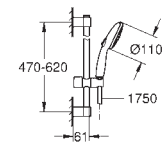

34 834 001 Cromo

283,08

Grotherm 1000 Performance

Termostato de ducha 1/2"

con barra de ducha 2 chorros (Rain, Jet)

Compuesto por:

Termostato de ducha 1/2" Grotherm 1000 Performance (34 827)

Tempesta conjunto de ducha con barra 600 mm (26 162)

Edición Profesional