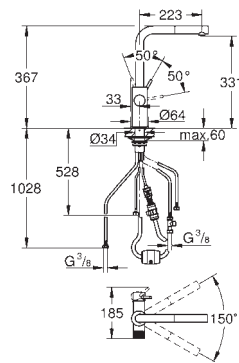

30 590 000

Cromo

510,59

30 590 DC0

Supersteel

587,17

30 590 KF0

Phantom Black

587,17

GROHE Blue Pure Minta

Monomando de fregadero para sistemas de agua filtrada con caño extraíble

Compuesto por:

Monomando de fregadero 1/2"
con función filtro de agua

Caño en L

Teleducha extraíble

Mando separado para el agua filtrada

GROHE SilkMove Cartucho de discos cerámicos 28 mm

Caño tubular giratorio

Giratorio 360°

Con conexiones flexibles

El grifo debe instalarse con un filtro de su elección

GRIFERÍAS PARA COCINA