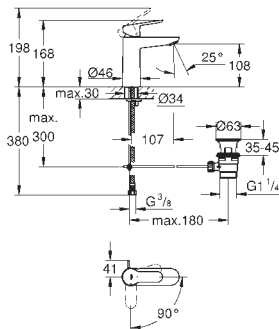

GROHE BAUEDGE LIMITED EDITION

Referencia Color Precio (€)

23 759 000 Cromo 99,81

BauEdge
Monomando de lavabo 1/2"
Tamaño M
Palanca metálica
GROHE Long-Life ES
Cartucho de discos cerámicos de 28 mm
con apertura en agua fría para mayor ahorro de energía
Con limitador de temperatura integrado
GROHE Long-Life acabado duradero
Tecnología GROHE Water Saving ahorro de agua con el máximo bienestar
Caudal máximo a 3 bar: 5 l/min
Sistema de rápida instalación
Vaciador automático
Con conexiones flexibles