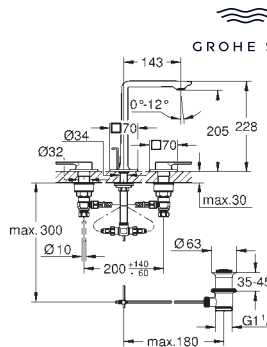

23 403 001	Cromo	769,00
23 403 GN1	Brushed cool sunrise (Oro cepillado)	1.230,40
23 403 DL1	Brushed warm sunset (Cobre cepillado)	1.230,40

**Allure**  
**Monomando de lavabo 1/2"**  
**Tamaño XL**  
 Caño giratorio para lavabos tipo Bol de sobremueble  
**GROHE SilkMove** Cartucho de discos cerámicos 28 mm  
 Caudal máximo a 3 bar: 5 l/min  
**Tecnología GROHE Water Saving** ahorro de agua con el máximo bienestar  
**Cuerpo liso con vaciador push-open 1 1/4"**  
**GROHE AquaGuide** mousseur ajustable  
 Longitud: 185 mm  
 Altura: 377 mm  
 Con vaciador push open  
 Con conexiones flexibles  
 Limitador de temperatura