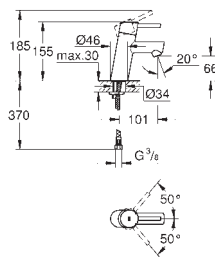

32 240 10E Cromo 174,51

Concetto
Monomando de lavabo 1/2"
Tamaño S
Palanca metálica
GROHE SilkMove Cartucho de discos cerámicos 28 mm
Limitador ecológico de temperatura
GROHE Long-Life acabado duradero
Tecnología GROHE Water Saving ahorro de agua con el máximo bienestar
Caudal máximo a 3 bar: 5 l/min
Mousseur **SpeedClean**
GROHE FastFixation rápido sistema de instalación
Cuerpo liso
Con conexiones flexibles