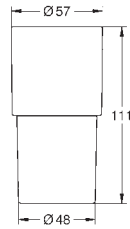

GROHE SPA

- 40 882 000

Cromo

69,77

Vaso de cristal satinado

Material: vidrio
Combinable con soportes de Allure 40 278 001 y Atrio 40 884 xx0 (pedir por separado)
Sustituye al vaso de cristal 40 254 003