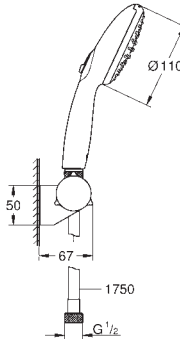

27 601 30E Cromo 53,16

Tempesta 110
Conjunto de ducha con soporte, 2 chorros (Rain, Jet)

Compuesto por:
Teleducha Tempesta 110 (27 597)
Soporte articulado (27 595)
Flexo «Relexaflex» de 1,75 m (28 154)
GROHE Water Saving Plus - uso extra eficiente del agua, caudal perfecto
GROHE SmartSwitch - fácil rotación del botón circular para seleccionar el chorro deseado
GROHE DreamSpray distribución perfecta del agua por todo el cabezal
GROHE Long-Life acabado duradero
Sistema antical **SpeedClean**
Conducto interno del agua protegido para mayor durabilidad y evitar quemaduras
Aro protector de silicona con tecnología ShockProof
Caudal máximo a 3 bars: 5,6 l/min
Edición Profesional

27 601 003 Cromo 55,71
Idem, caudal máximo (a 3 bar): 7,4 l/min