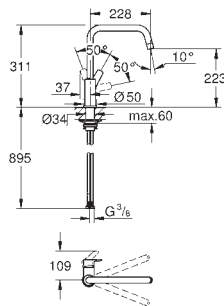

30 618 000	Cromo	327,61

Eurosmart
Monomando de fregadero 1/2''
Abatible (colocación frente ventana)
Caño alto
GROHE Long-Life acabado duradero
GROHE SilkMove Cartucho de discos cerámicos 28 mm
Limitador de temperatura integrado
Aireador tipo «Mousseur»
Caño tubular giratorio
Ángulo de giro seleccionable: 0° / 150° / 360°
Aisla los conductos de agua internos, sin plomo y sin níquel.
Con conexiones flexibles 3/8"
Set de fijación metálico
Caudal máximo a 3 bar: 10 l/min
Edición Profesional