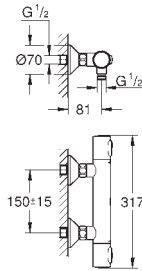

GROHE GROHTHERM 500

Referencia Color Precio (€)

34 793 000 ★ Cromo 177,17
34 793 2430 ★ Negro mate 230,33

Grotherm 500
Termostato de ducha 1/2"
Montaje mural
GROHE Long-Life acabado duradero
GROHE SafeStop Tope de seguridad a 38°C
GROHE SafeStop Plus limitador de temperatura opcional a 43°C incluido
GROHE cartucho termostático con termoelemento de cera
Llave incorporada
Mando graduado con **GROHE EcoButton**
Montura cerámica 90°
Toma inferior para flexo G 1/2"
Válvulas anti-retorno
Filtros colectores de suciedad
Válvula anti-retorno
Racores en S
Rosetón metálico
Tecnología GROHE Water Saving ahorro de agua con el máximo bienestar
Edición Profesional

34 796 001 Cromo 217,28