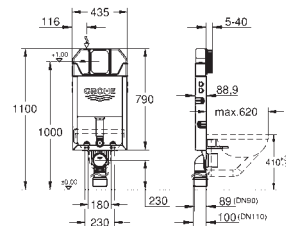

Uniset Slim

Módulo para WC con cisterna 88.9 mm

módulo para la instalación

793 x 426 x 130 mm

2 pernos con tuercas para colgar la taza

Distancia entre pernos 180 y 230 mm.

Codo de desagüe de PP Ø 90 mm

Profundidad ajustable

Reductor PP Ø 90/110 mm

Set de conexión desagüe

cisterna de descarga SLIM, 3 - 6 l, con las siguientes características:

Ajuste de fábrica a 6l. y 3l.

Válvula de descarga **neumática** AV1 que ofrece

dos opciones: **Dual Flush** o **Descarga única**.

Entrada de conexión: superior

Conexión de suministro 1/2"

Llave de escuadra integrada

Tubo de descarga

Silencioso, grupo acústico I

Aislada contra condensaciones

Para colocación de pulsador sólo verticalmente

Para la instalación de pulsadores pequeños

necesario accesorio 40 949 000 (en venta por separado)