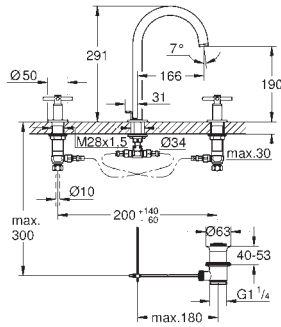

GROHE SPA

GROHE
ATRIO

BANO SPA

Referencia Color Precio (€)

20 643 000	Cromo	734,43
20 643 DC0	Supersteel	1.028,20
20 643 GL0	Cool sunrise (Oro brillo)	1.101,64
20 643 DA0	Warm sunset (Cobre brillo)	1.101,64
20 643 AL0	Brushed hard graphite (Grafito cepillado)	1.175,08

Atrio
Batería de lavabo 1/2"
Tamaño L
Montura cerámica 1/2", 90°
Tecnología GROHE Water Saving ahorro de agua con el máximo bienestar
Caudal máximo a 3 bar: 5 l/min
Caño giratorio de fundición
Aireador tipo «Mousseur»
Caño giratorio ajustable a 0° / 150° / 360°
Vaciador automático con palanca en cruz
Dos sets de tapetas incluidos.
Uno marcado con „H“ Caliente y „C“ Frío y un set sin marcar.
Sustituye la batería de lavabo Atrio 20 008 003