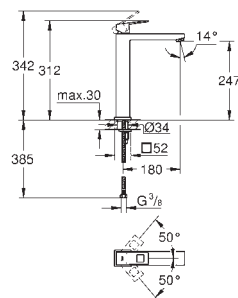

23 406 000	Cromo	397,39
23 406 DC0	Supersteel	556,35
23 406 AL0	Brushed hard graphite (Grafito cepillado)	635,81

Eurocube
Monomando de lavabo 1/2"
Tamaño XL
para lavabos tipo Bol de sobremueble
GROHE SilkMove Cartucho de discos cerámicos 28 mm
Limitador de temperatura
GROHE Long-Life acabado duradero
Tecnología GROHE Water Saving ahorro de agua con el máximo bienestar
Caudal máximo a 3 bar: 5 l/min
GROHE FastFixation Plus sistema de rápida instalación
Cuerpo liso
Con conexiones flexibles