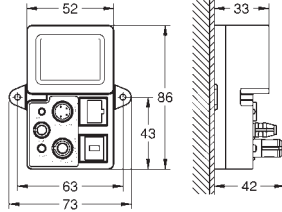

36 475 000

Cromo

844,63

F-digital Deluxe

Receptor Bluetooth BT-01A para Apple y Android

con electrónica integrada para la comunicación inalámbrica de datos
86 x 73 x 42 mm

Características: Interruptor de reinicio

Indicador de estado por (LED)

Autoportante / máxima configuración

Conexión uno a uno

Con mecanismo de cierre de seguridad (1 usuario)

Desconexión de seguridad en caso de pérdida de conexión

Juego de cables de conexión para la comunicación de datos y la fuente de alimentación (5 m cada uno)

Bluetooth alimentación eléctrica del transmisor: 12 V

Bluetooth transmisor de frecuencia: 2,4 GHz

El rango del bluetooth (10 m) varía dependiendo de los materiales usados entre el transmisor y el receptor

Necesaria Caja de Unidad Base 2.0 (36 476 000) o Caja de Unidad Base 4.0

(26 864 000) – pedir por separado

Con capacidad Bluetooth del dispositivo (bluetooth V2.1 o superior) es necesario.

Requisitos del sistema Androide

Sistema operativo: a partir de la versión 2.3.3 densidad de píxeles: 160 ppp mínimo, resolución de pantalla: 320 x 470 píxeles por pulgada.

Requisitos del sistema Apple

Sistema operativo Apple: a partir de la versión iOS 6.0 y superior. Los dispositivos móviles y la aplicación GROHE SPA F-digital deluxe no están incluidos en la entrega y deben solicitarse por separado.

Sustituye receptor Bluetooth 36 371 000

36 476 000

Cromo

1.497,29

F-digital Deluxe

Unidad Base Box 2.0 Bluetooth (BCU V2.0)

para conectar los módulos de luz, sonido y vapor

2 conexiones de enchufe, cada una para un par de módulos de sonido (36 473 000)

2 conexiones de enchufe, cada una para un par de módulos de luz (36 472)

2 conexiones de enchufe para módulo de vapor (29 414 000), incluida 1 conexión para generador de vapor y 1 conexión para sensor de temperatura

2 enchufes de conexión para toma de corriente (máximo 4 módulos de luz/sonido para cada enchufe)

2 conexiones de enchufe para la estación base o unidad de Bluetooth (tensión de alimentación y la línea de datos)

Deben ser accesibles para su mantenimiento

Opcional, la caja de la unidad base se puede colocar en un equipo adicional 36 474 000

Los componentes deben pedirse adicionalmente

Sustituye unidad base 36 397 000