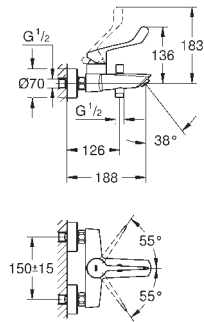

GROHE EUROSMART CARE

Referencia Color Precio (€)

25 243 003

Cromo

163,83

Eurosmart
Monomando para baño y ducha 1/2"
palanca larga metálica ergonómica
Longitud de la palanca 124 mm
GROHE SilkMove Cartucho de discos cerámicos de 35 mm
Limitador de caudal ajustable
Limitador ecológico de temperatura
Inversor automático: baño/ducha
Aireador tipo «Mousseur»
Válvula anti-retorno en la conexión de salida de la ducha 1/2"
Racores en S
Florones metálicos
Edición Profesional