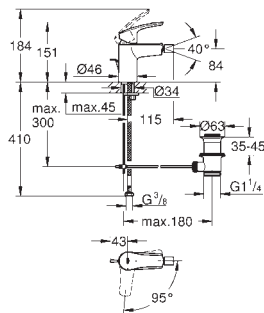

Eurosmart
Monomando de bidé 1/2"
Tamaño S
Palanca metálica
GROHE SilkMove Energy Saving Cartucho de discos cerámicos de 28 mm con apertura en agua fría para mayor ahorro de energía
Limitador de caudal ajustable
Limitador ecológico de temperatura
GROHE Long-Life acabado duradero
Tecnología GROHE Water Saving ahorro de agua con el máximo bienestar
Caudal máximo a 3 bar: 5 l/min
Aísla los conductos de agua internos, sin plomo y sin níquel.
GROHE FastFixation rápido sistema de instalación con rótula incorporada
Vaciador automático
Con conexiones flexibles
Edición Profesional