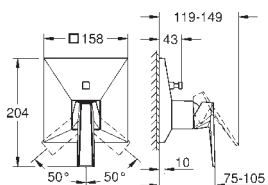

35 604 000 ★		93,59
<b>Cuerpo empotrable universal. Edición Profesional</b>		

24 426 000	Cromo	742,23
24 426 DC0	Supersteel	1.113,33
24 426 AL0	Brushed hard graphite (Grafito cepillado)	1.187,56

**Allure Brilliant Private Collection**  
**Monomando con inversor de 2 vías.**  
**Palanca de piedra Caesarstone Blanca**  
**Sólo parte exterior**