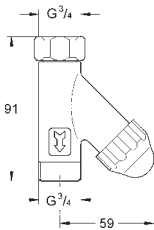

GROHE SISTEMA DE PROTECCIÓN

Referencia   Color   Precio (€)

41 275 000   **Cromo**   **60,76**

Filtro inclinado de 3/4"
Válido para agua fría y caliente hasta 80 °C
Cabezal transparente
Malla de 315 µm
con filtro colector de suciedad
de acero inoxidable.
GROHE Long-Life acabado duradero