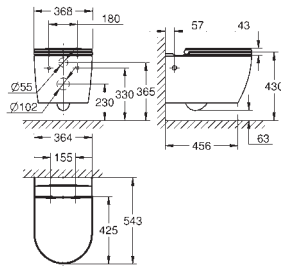

novedad

103860 SH0 0 ★

Blanco alpino

364,71

Sanitarios Bau

Conjunto inodoro suspendido

Compuesto por:

Bau Ceramic WC suspendido

Para cisterna empotrada

Salida horizontal

Limpieza total

Rimless

Descarga 3/5 l

Porcelana sanitaria

Bau Ceramic WC asiento con tapa

Cierre amortiguado

Sistema de fácil extracción

Desmontable

Material: Duroplast

Incluye set de fijación

Disponible a partir del primer trimestre 2025

novedad

103849 SH0 0 ★

Blanco alpino

635,48