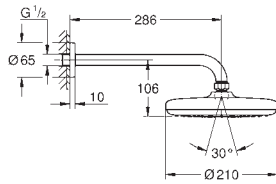

GROHE DUCHAS DE TECHO Y MURALES

Referencia

Color

Precio (€)

102218 243 0

Negro mate

276,57

Tempesta 210

Conjunto de ducha mural con brazo de 286 mm, 1 chorro

Compuesto por:

Ducha mural Tempesta 210 9,5 l/min

1 chorro:

Lluvia

Brazo de ducha Rainshower 286 mm

GROHE Water Saving limitador de caudal 9 l/min

GROHE DreamSpray distribución perfecta

del agua por todo el cabezal

Sistema antical **SpeedClean**

Conducto interno del agua protegido para mayor durabilidad

26 411 000

Cromo

212,75

Idem, sin restrictor de caudal