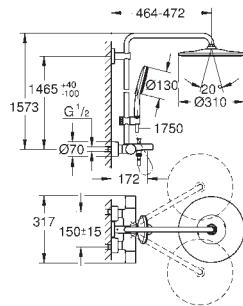

GROHE RAINSHOWER SMARTACTIVE SYSTEM 310

Referencia

Color

Precio (€)

26 657 000

Cromo

1.301,69

Rainshower SmartActive 310

Sistema de ducha con termostato para baño ducha

Compuesto por:

Brazo para ducha mural de 450 mm orientable a 45°

Termostato visto con función Aquadimmer

Dos opciones de ducha:

Ducha mural Rainshower Mono 310

Caudal máximo a 3 bar: 7,5 l/min

con rótula incorporada

Ángulo de rotación de $\pm 15^\circ$

para baño ducha

Inversor separado para la teleducha

Teleducha Rainshower SmartActive 130

Caudal máximo a 3 bars: 8.5 l/min

Elemento deslizante ajustable en altura

Incluye soporte deslizante

Flexo Silverflex 1750 mm

GROHE TurboStat Cartucho compacto

con termoelemento de cera

Tecnología GROHE Water Saving ahorro

de agua con el máximo bienestar

GROHE SafeStop Tope de seguridad a 38°C

GROHE SafeStop Plus limitador de

temperatura opcional a 43°C incluido

GROHE CoolTouch Aislamiento térmico

GROHE DreamSpray distribución perfecta

del agua por todo el cabezal

GROHE SmartTip selección del tipo de chorro al tocar el aro circular

GROHE Long-Life acabado duradero

GROHE FastFixation

(soporte superior ajustable para adaptarlo

a los agujeros existentes)

Sistema antical **SpeedClean**

Conducto interno del agua protegido para mayor durabilidad