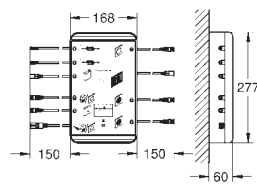

36 475 000

Cromo

844,63

F-digital Deluxe

Receptor Bluetooth BT-01A para Apple y Android

con electrónica integrada para la comunicación inalámbrica de datos
86 x 73 x 42 mm

Características: Interruptor de reinicio

Indicador de estado por (LED)

Autoportante / máxima configuración

Conexión uno a uno

Con mecanismo de cierre de seguridad (1 usuario)

Desconexión de seguridad en caso de pérdida de conexión

Juego de cables de conexión para la comunicación de datos y la fuente de alimentación (5 m cada uno)

Bluetooth alimentación eléctrica del transmisor: 12 V

Bluetooth transmisor de frecuencia: 2,4 GHz

El rango del bluetooth (10 m) varía dependiendo de los materiales usados entre el transmisor y el receptor

Necesaria Caja de Unidad Base 2.0 (36 476 000) o Caja de Unidad Base 4.0

(26 864 000) – pedir por separado

Con capacidad Bluetooth del dispositivo (bluetooth V2.1 o superior) es necesario.

Requisitos del sistema Androide

Sistema operativo: a partir de la versión 2.3.3 densidad de píxeles: 160 ppp mínimo, resolución de pantalla: 320 x 470 píxeles por pulgada.

Requisitos del sistema Apple

Sistema operativo Apple: a partir de la versión iOS 6.0 y superior. Los dispositivos móviles y la aplicación GROHE SPA F-digital deluxe no están incluidos en la entrega y deben solicitarse por separado.

Sustituye receptor Bluetooth 36 371 000

36 476 000

Cromo

1.497,29

F-digital Deluxe

Unidad Base Box 2.0 Bluetooth (BCU V2.0)

para conectar los módulos de luz, sonido y vapor

2 conexiones de enchufe, cada una para un par de módulos de sonido (36 473 000)

2 conexiones de enchufe, cada una para un par de módulos de luz (36 472)

2 conexiones de enchufe para módulo de vapor (29 414 000), incluida 1 conexión para generador de vapor y 1 conexión para sensor de temperatura