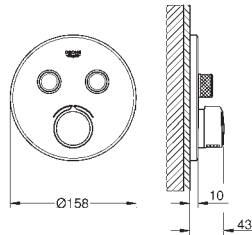

SmartControl

Mezclador empotrado con 2 llaves

Sólo parte exterior

Necesario Cuerpo empotrado **GROHE Rapido SmartBox 35 604 o Bastidor Shower Frame Mono 103 993 9990 o Duo 103 994 9990** dependiendo de la ducha mural con 1 o 2 jets.

Escudo de metal con **GROHE FastFixation** (escudo con eje de sellado, cubierta de fijación), con ajuste 6°

GROHE Long-Life acabado duradero

GROHE SmartControl con botones metálicos encastados. Pulse el botón para encender y apagar el chorro de agua y gírelo para ajustar el caudal **GROHE**

Water Saving

Símbolos intercambiables

Cartucho mezclador de temperatura

Salidas múltiples, pueden accionarse simultáneamente

Parte empotrable no incluida

Caudal a 3 bar:

Salida B = 23 l/min

Salida C = 25 l/min

Salida B + C = 27 l/min

35 604 000 ★

93,59

Cuerpo empotrable universal. Edición Profesional