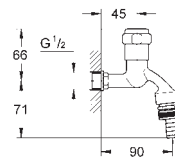

41 154 000   Cromo   52,93

Grifo para jardín 1/2"
Montaje mural
Unidad de seguridad con válvula anti-retorno
Montura de 1/2"
GROHE Long-Life acabado duradero