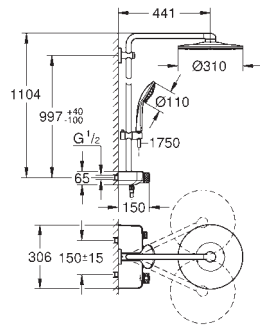

GROHE SISTEMAS EUPHORIA SMARTCONTROL 310 / 260

Referencia Color Precio (€)

26 507 000	★ Cromo	1.298,83
26 507 LS0	Moon white	1.500,43
26 507 DC0	Supersteel	1.948,25
26 507 GL0	Cool sunrise (Oro brillo)	2.208,01
26 507 GN0	Brushed cool sunrise (Oro cepillado)	2.337,89
26 507 DA0	Warm sunset (Cobre brillo)	2.208,01
26 507 DL0	Brushed warm sunset (Cobre cepillado)	2.337,89
26 507 A00	Hard graphite (Grafito brillo)	2.208,01
26 507 AL0	Brushed hard graphite (Grafito cepillado)	2.337,89

Euphoria SmartControl System 310 Duo

Sistema de ducha con termostato incorporado

Compuesto por:

Brazo de ducha de 450 mm orientable 45°
Soporte superior ajustable para adaptarse a los agujeros de instalación existentes

Termostato SmartControl

Dos opciones de ducha:

Ducha mural Rainshower SmartActive 310

2 chorros:

GROHE PureRain, ActiveRain

Caudal máximo a 3 bar: 20 l/min

Teleducha Euphoria 110 Massage, cabezal blanco (27 221 001)

Con 3 tipos de chorro:

Rain, SmartRain, Massage

Caudal máximo a 3 bar: 16 l/min

Elemento deslizante ajustable en altura

Flexo Silverflex de 1,75 m. 1/2" x 1/2" (28 388)

GROHE DreamSpray distribución perfecta

del agua por todo el cabezal

GROHE Long-Life acabado duradero

GROHE CoolTouch Aislamiento térmico

GROHE TurboStat Cartucho compacto

con termoelemento de cera

Superficie agarre antideslizante **GROHE ProGrip**

- Tope de seguridad a 38°C

GROHE SafeStop Plus limitador de

temperatura opcional a 43°C incluido

GROHE SmartControl con botones metálicos encastrados. Pulse el botón para

encender y apagar el chorro de agua y gírelo para ajustar el caudal **GROHE**

Water Saving

Bandeja jabonera de ducha GROHE EasyReach integrada

Sistema antical **SpeedClean**

Conducto interno del agua protegido para mayor durabilidad

Sistema antitorsión „TwistStop“

22 120 KFO Phantom Black
Idem, edición Profesional

1.818,36