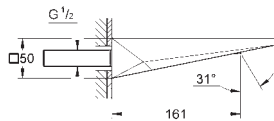

13 485 000
13 485 DC0
13 485 AL0

Cromo
Supersteel
Brushed hard graphite (Grafito cepillado)

438,00
613,20
700,80

Allure Brilliant
Caño de bañera
Montaje mural
Longitud de caño: 161 mm
Caño con mousseur integrado
Sustituye al caño de bañera Allure Brilliant 13 299 000

29 399 000
29 399 DC0
29 399 AL0

Cromo
Supersteel
Brushed hard graphite (Grafito cepillado)

357,97
501,17
572,77

Allure Brilliant
Inversor de 5 vías
Sólo parte exterior
Necesaria parte empotrable 29 033 000
Profundidad de empotramiento, 66 - 113 mm
Sustituye al inversor 5 vías Allure Brilliant 19 798 000