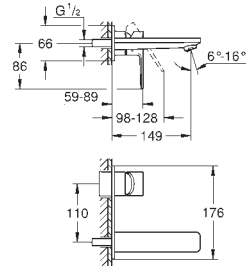

GROHE LINEARE

Referencia Color Precio (€)

19 409 001	Cromo	331,04
19 409 DC1	Supersteel	463,45
19 409 AL1	Brushed hard graphite (Grafito cepillado)	529,65

Lineare
Monomando de lavabo mural 1/2"
Tamaño M
Montaje mural
Sólo parte exterior
23 571 000 / 32 635 000
Rosetón metálico
Palanca metálica
GROHE Long-Life acabado duradero
Tecnología GROHE Water Saving ahorro de agua con el máximo bienestar
Caudal máximo a 3 bar: 5 l/min
GROHE AquaGuide mousseur ajustable
Distancia entre centros 110 mm
Longitud de caño 149 mm

23 444 001	Cromo	358,23
23 444 DC1	Supersteel	501,52
23 444 AL1	Brushed hard graphite (Grafito cepillado)	573,17

Idem, con longitud de caño 207 mm

23 571 000 *		322,49

Cuerpo universal de 1/2" para monomandos murales