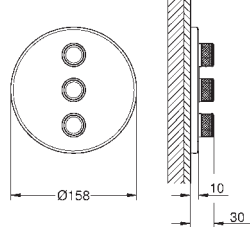

GROHE GROHTHERM SMARTCONTROL

Referencia   Color   Precio (€)

29 122 000	Cromo	475,03
29 122 DC0	Supersteel	665,04
29 122 GL0	Cool sunrise (Oro brillo)	712,55
29 122 GN0	Brushed cool sunrise (Oro cepillado)	760,04
29 122 DA0	Warm sunset (Cobre brillo)	712,55
29 122 DL0	Brushed warm sunset (Cobre cepillado)	760,04
29 122 A00	Hard graphite (Grafito brillo)	712,55
29 122 AL0	Brushed hard graphite (Grafito cepillado)	760,04

Grohtherm SmartControl
Placa con triple llave de paso
Sólo parte exterior
Parte empotrable GROHE Rapido SmartBox 35 600/35 604/35 601
Escudo de metal con **GROHE FastFixation** (escudo con eje de sellado, cubierta de fijación), con ajuste 6°
Embellecedor de pared sobresale sólo 10 mm
GROHE Long-Life acabado duradero
GROHE SmartControl con botones metálicos encastados. Pulse el botón para encender y apagar el chorro de agua y gírelo para ajustar el caudal **GROHE Water Saving**
Símbolos intercambiables
Superficie agarre antideslizante **GROHE ProGrip**
Salidas múltiples, pueden accionarse simultáneamente
Parte empotrable no incluida

35 604 000 ★   **93,59**
Cuerpo empotrable universal. Edición Profesional

29 151 LS0   Cromo / Moon white   910,69

Grohtherm SmartControl
Termostato empotrado con 2 llaves
Sólo parte exterior
Escudo de metal con **GROHE FastFixation** (escudo con eje de sellado, cubierta de fijación), con ajuste 6°
GROHE Long-Life acabado duradero
GROHE SmartControl con botones metálicos encastados. Pulse el botón para encender y apagar el chorro de agua y gírelo para ajustar el caudal **GROHE Water Saving**
Símbolos intercambiables
GROHE TurboStat Cartucho compacto con termoelemento de cera
Superficie agarre antideslizante **GROHE ProGrip**
GROHE SafeStop Tope de seguridad a 38°C
GROHE SafeStop Plus limitador de temperatura opcional a 43°C ó 46°C incluido
Filtros colectores de suciedad
Válvulas anti-retorno
Salidas múltiples, pueden accionarse simultáneamente
Placa en moon white vidrio acrílico blanco
Parte empotrable no incluida
Caudal:
salida B = 24 l/min
salida C = 26 l/min
salida B+C = 29 l/min