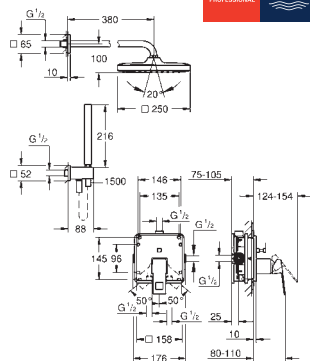

GROHE
EUROCUBE

Referencia Color Precio (€)

25 289 000

Cromo

721,76

Eurocube

Conjunto empotrado con ducha mural Tempesta 250 Cube

Compuesto por:

Monomando con inversor de 2 vías (24 062)

Cuerpo universal GROHE Rapido SmartBox (35 604)

Conjunto ducha mural Tempesta 250 Cube 9,5 l/min

(26 687) con brazo mural 380 mm

Teleducha Euphoria Cube Stick, 1 chorro (27 698)

Codo de ducha de 1/2" con soporte (26 370)

Flexo Rotaflex 1500 mm 1/2" x 1/2" (28 409 001)

Limitador de caudal opcional a 9.5 l/min incluido para la teleducha