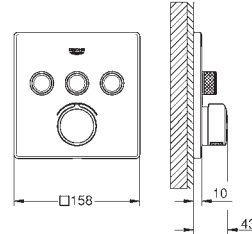

SmartControl

Mezclador empotrado con 3 llaves

Sólo parte exterior

Necesario Cuerpo empotrado **GROHE Rapido SmartBox 35 604 o Bastidor Shower Frame Mono 103 993 9990 o Duo 103 994 9990** dependiendo de la ducha mural con 1 o 2 jets.

Escudo de metal con **GROHE FastFixation** (escudo con eje de sellado, cubierta de fijación), con ajuste 6°

GROHE Long-Life acabado duradero

GROHE SmartControl con botones metálicos encastados. Pulse el botón para encender y apagar el chorro de agua y gírelo para ajustar el caudal **GROHE**

Water Saving

Símbolos intercambiables

Cartucho mezclador de temperatura

Salidas múltiples, pueden accionarse simultáneamente

Parte empotrable no incluida

Caudal a 3 bar:

Salida A = 22 l/min

Salida B = 26 l/min

Salida C = 22 l/min

Salida A + B = 31 l/min

Salida A + B + C = 34 l/min

35 604 000 ★

93,59

Cuerpo empotrable universal. Edición Profesional

29 145 000

Cromo

627,93