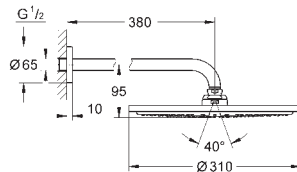

Rainshower Cosmopolitan 310

Conjunto de ducha con brazo mural 380 mm, 1 chorro

Compuesto por:

Ducha mural Rainshower Cosmopolitan 310 (27 478 000)

Material: metal

1 chorro:, Lluvia

Caudal máximo a 3 bars: 8 l/min

Brazo de ducha Rainshower 380 mm (28 361 000)

Tecnología GROHE Water Saving ahorro

de agua con el máximo bienestar

GROHE DreamSpray distribución perfecta

del agua por todo el cabezal

GROHE Long-Life acabado duradero

Sistema antical **SpeedClean**