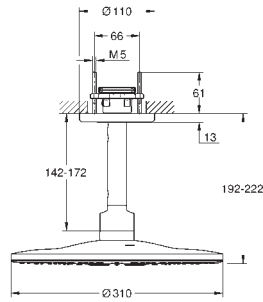

GROHE DUCHAS DE TECHO Y MURALES

	Referencia	Color	Precio (€)	
	26 477 000	Cromo	690,36	
	26 477 DC0	Supersteel	966,51	
	26 477 GL0	Cool sunrise (Oro brillo)	1.104,57	
	26 477 GN0	Brushed cool sunrise (Oro cepillado)	1.173,61	
	26 477 DA0	Warm sunset (Cobre brillo)	1.104,57	
	26 477 DL0	Brushed warm sunset (Cobre cepillado)	1.173,61	
	26 477 A00	Hard graphite (Grafito brillo)	1.104,57	
	26 477 AL0	Brushed hard graphite (Grafito cepillado)	1.173,61	
	22 124 KFO	Phantom Black Idem, edición Profesional	966,51	
	26 477 LS0	Moon white idem, cabezal blanco	907,01	
	26 479 000	Cromo	727,08	
	26 479 DC0	Supersteel	1.017,92	
	26 479 GL0	Cool sunrise (Oro brillo)	1.163,33	
	26 479 GN0	Brushed cool sunrise (Oro cepillado)	1.236,04	
	26 479 DA0	Warm sunset (Cobre brillo)	1.163,33	
	26 479 DL0	Brushed warm sunset (Cobre cepillado)	1.236,04	
	26 479 A00	Hard graphite (Grafito brillo)	1.163,33	
	26 479 AL0	Brushed hard graphite (Grafito cepillado)	1.236,04	
	26 479 LS0	Moon white Idem, con cabezal ducha blanco	943,73	
	26 481 000	Cromo	727,08	
	26 481 DC0	Supersteel	1.017,92	
	26 481 GL0	Cool sunrise (Oro brillo)	1.163,33	
	26 481 GN0	Brushed cool sunrise (Oro cepillado)	1.236,04	
	26 481 DA0	Warm sunset (Cobre brillo)	1.163,33	
	26 481 DL0	Brushed warm sunset (Cobre cepillado)	1.236,04	
	26 481 A00	Hard graphite (Grafito brillo)	1.163,33	
	26 481 AL0	Brushed hard graphite (Grafito cepillado)	1.236,04	
		26 481 LS0	Moon white Idem, con cabezal ducha blanco	943,73