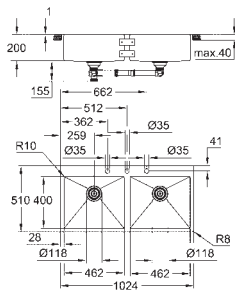

K800

Fregadero acero inoxidable

Modelo: K800 120-S 102.4/51 2.0

Tipo de montaje: sobre encimera o a ras

Material: acero inoxidable AISI 304 (V2A)

Espesor del material: 1 mm

GROHE Long-Life acabado duradero

Acabado satinado

GROHE Whisper amortiguador de ruido

Medidas mín. mueble: 1200 mm

Dimensiones: 1024 x 510 mm

1 cubeta: 462 x 400 x 200 mm

2 cubetas: 462 x 400 x 200 mm

Radio exterior: R3; radio interior de la cubeta: R10

GROHE FastFixation rápido sistema de instalación

Medida corte encimera (instalación sobre encimera): 1009 x 495 mm (R3)

Corte (montaje empotrado): 1009 x 495 mm (R3) (tamaño exterior del escalón superior: -1025 x 511 -R8 profundidad -3,5 mm)

Válvula automática

Incluye: desagüe automático, sifón, cestillo y set de montaje

Desagüe automático de diseño enrasado opcional (40 986 SD0)

Cantidad de fijaciones incluidas (montaje sobre encimera): 12