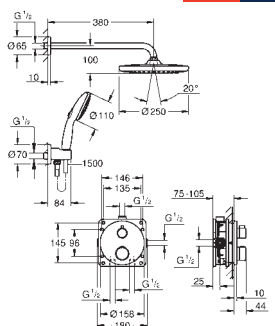

Grotherm
Conjunto empotrado con ducha mural Tempesta 250
Compuesto por:

Termostato empotrado de 2 salidas con cierre e inversor integrado (24 076)

Cuerpo universal GROHE Rapido SmartBox (35 604)

Ducha mural Tempesta 250 9.5 l/min (26 668) incluye brazo mural 380 mm

Tempesta 110 Teleducha 2 chorros (27 597)

Codo de ducha de 1/2" con soporte (28 679)

Flexo Rotaflex 1500 mm 1/2" x 1/2" (28 409 001)

Limitador de caudal opcional a 9.5 l/min incluido para la teleducha

novedad

103996 000 0 Cromo

875,91