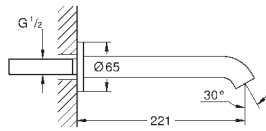

13 449 001	Cromo	164,52
13 449 DC1	Supersteel	230,32
13 449 GL1	Cool sunrise (Oro brillo)	246,77
13 449 GN1	Brushed cool sunrise (Oro cepillado)	263,23
13 449 DA1	Warm sunset (Cobre brillo)	246,77
13 449 DL1	Brushed warm sunset (Cobre cepillado)	263,23
13 449 A01	Hard graphite (Grafito brillo)	246,77
13 449 AL1	Brushed hard graphite (Grafito cepillado)	263,23

Essence
Caño de bañera
Montaje mural
Aireador tipo «Mousseur»
Conexión rosca macho 1/2"
GROHE Long-Life acabado duradero
Longitud 221 mm