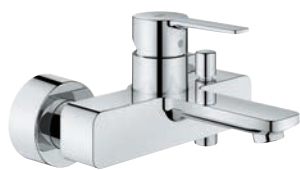

GROHE
LINEARE

Referencia	Color	Precio (€)
33 849 001	Cromo	416,97
33 849 DC1	Supersteel	583,76
33 849 AL1	Brushed hard graphite (Grafito cepillado)	667,15

Lineare
Monomando para baño y ducha 1/2"
Montaje mural
Palanca metálica
GROHE SilkMove Cartucho de discos cerámicos de 35 mm
Limitador ecológico de temperatura
GROHE Long-Life acabado duradero
Inversor automático: baño/ducha
Aireador tipo «Mousseur»
1 salida a ducha G 1/2"
Válvula anti-retorno
Racores en S
Válvula anti-retorno
Instalación con columnas sobre encimera
opcional con uniones 12 030 000

24 063 001	Cromo	245,21
24 063 DC1	Supersteel	343,29
24 063 AL1	Brushed hard graphite (Grafito cepillado)	392,33