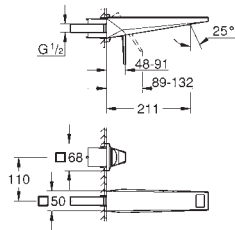

29 521 000	Cromo	2.001,75
29 521 DC0	Supersteel	2.573,67
29 521 AL0	Brushed hard graphite (Grafito cepillado)	2.859,64

Allure Brilliant Private Collection
Monomando de lavabo mural 1/2"
Tamaño M
Palanca de piedra Caesarstone Negra
Caño con incrustaciones de Caesarstone Vainilla Noir
Sólo parte exterior
Necesaria parte empotrable 23 200 002
Tecnología GROHE Water Saving ahorro de agua con el máximo bienestar
Caudal máximo a 3 bar: 5 l/min
Caño con mousseur integrado
Distancia entre centros 110 mm
Longitud de caño: 210 mm

23 200 002		322,65
Parte empotrable para monomandos murales