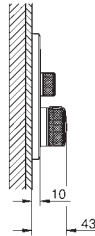

salida A + B + C = 36 l/min

35 604 000 \*  
Cuerpo empotrable universal. Edición Profesional

93,59

29 127 000	Cromo	475,03
29 127 DC0	Supersteel	665,04
29 127 GN0	Brushed cool sunrise (Oro cepillado)	760,04
29 127 DL0	Brushed warm sunset (Cobre cepillado)	760,04
29 127 A00	Hard graphite (Grafito brillo)	712,55
29 127 AL0	Brushed hard graphite (Grafito cepillado)	760,04