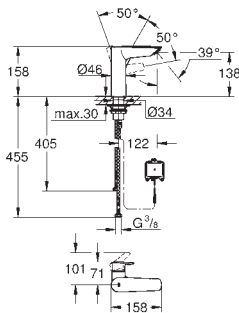

23 975 003	Cromo	433,85
23 975 2433	Negro mate	564,01

Eurosmart
Monomando de lavabo 1/2"
Tamaño M
Sistema Híbrido con opción manual o electrónico
Palanca manual uso preferente
Palanca metálica
GROHE SilkMove Cartucho de discos cerámicos 28 mm
Limitador ecológico de temperatura
Infrarrojo electrónico
Con sensor infrarrojo para comunicación bidireccional para configuración, monitorización y mantenimiento.
Batería de litio 6V. tipo CR-P2
Vida útil de la batería: aprox. 7 años (150 usos al día)
Válvulas anti-retorno
Filtros colectores de suciedad con válvula solenoide integrada
Indicador luminoso de cambio de pila
Con 7 pre programas
Descarga automática, Modo limpieza, Funciones adicionales y ajustes precisos con el mando adicional 36 407 001
Tecnología GROHE Water Saving ahorro de agua con el máximo bienestar
Caudal máximo a 3 bar: 5 l/min
Aísla los conductos de agua internos, sin plomo y sin níquel.
Sistema de rápida instalación
Cuerpo liso
Con conexiones flexibles
Marca CE
Edición Profesional

GRIFERÍAS
ESPECIALES