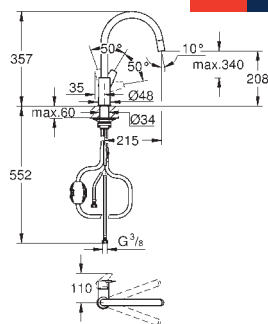

30 536 000 ★ Cromo   190,89

BauEdge
Monomando de fregadero 1/2"
Caño alto
GROHE Long-Life acabado duradero
GROHE Cartucho de discos cerámicos Long-Life de 28 mm
Aisla los conductos de agua internos, sin plomo y sin níquel.
Mousseur extraíble
Limitador de caudal ajustable
Caño tubular giratorio
Giratorio 360
Válvula anti-retorno
Con conexiones flexibles 3/8"
Set de fijación metálico
Caudal máximo a 3 bars: 8 l/min