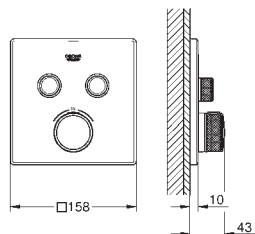

Referencia   Color   Precio (€)

29 124 000 ★	Cromo	719,73
29 124 DC0 ★	Supersteel	1.007,63
29 124 GL0	Cool sunrise (Oro brillo)	1.079,60
29 124 GN0 ★	Brushed cool sunrise (Oro cepillado)	1.151,57
29 124 DA0	Warm sunset (Cobre brillo)	1.079,60
29 124 DL0 ★	Brushed warm sunset (Cobre cepillado)	1.151,57
29 124 A00	Hard graphite (Grafito brillo)	1.079,60
29 124 AL0 ★	Brushed hard graphite (Grafito cepillado)	1.151,57

Grohtherm SmartControl
Termostato empotrado con 2 llaves
Sólo parte exterior

Necesario Cuerpo empotrado **GROHE Rapido SmartBox 35 604 o Bastidor Shower Frame Mono 103 993 9990 o Duo 103 994 9990** dependiendo de la ducha mural con 1 o 2 jets.

Escudo de metal con **GROHE FastFixation** (escudo con eje de sellado, cubierta de fijación), con ajuste 6°

GROHE Long-Life acabado duradero

GROHE SmartControl con botones metálicos encastrados. Pulse el botón para encender y apagar el chorro de agua y gírelo para ajustar el caudal **GROHE Water Saving**

Símbolos intercambiables

GROHE TurboStat Cartucho compacto con termoelemento de cera

Superficie agarre antideslizante **GROHE ProGrip**

GROHE SafeStop Tope de seguridad a 38°C

GROHE SafeStop Plus limitador de temperatura opcional a 43°C ó 46°C incluido

Filtros colectores de suciedad

Válvulas anti-retorno

Salidas múltiples, pueden accionarse simultáneamente

Parte empotrable no incluida

Caudal:

salida B = 24 l/min

salida C = 26 l/min

salida B+C = 29 l/min

35 604 000 ★
Cuerpo empotrable universal. Edición Profesional

93,59

29 125 000   Cromo   863,68

Grohtherm SmartControl
Termostato empotrado con 2 llaves y soporte de ducha integrado
Sólo parte exterior

Escudo de metal con **GROHE FastFixation** (escudo con eje de sellado, cubierta de fijación), con ajuste 6°

GROHE Long-Life acabado duradero

GROHE SmartControl con botones metálicos encastrados. Pulse el botón para encender y apagar el chorro de agua y gírelo para ajustar el caudal **GROHE Water Saving**

Símbolos intercambiables

GROHE TurboStat Cartucho compacto con termoelemento de cera

Superficie agarre antideslizante **GROHE ProGrip**

GROHE SafeStop Tope de seguridad a 38°C

GROHE SafeStop Plus limitador de temperatura opcional a 43°C ó 46°C incluido

Filtros colectores de suciedad

Válvulas anti-retorno

Salidas múltiples, pueden accionarse simultáneamente

Codo de ducha integrado en el soporte 1/2"

Parte empotrable no incluida

Caudal:

Salida B = 24 l/min

Teleduchar = 12 l/min

Salida B + Teleduchar = 27 l/min