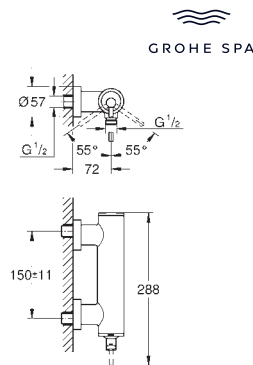

24 366 000	Cromo	660,99
24 366 DC0	Supersteel	925,37
24 366 GL0	Cool sunrise (Oro brillo)	991,48
24 366 DA0	Warm sunset (Cobre brillo)	991,48
24 366 AL0	Brushed hard graphite (Grafito cepillado)	1.057,57

Atrio
Monomando de ducha 1/2"
Montaje mural
GROHE SilkMove Cartucho de discos cerámicos de 35 mm
GROHE Long-Life acabado duradero
Limitador de caudal ajustable
Toma inferior para flexo G 1/2" con válvula anti-retorno incorporada
Racores en S
Válvula anti-retorno
Sustituye al monomando de ducha Atrio 32 650 003