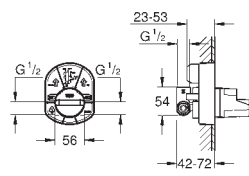

33 964 000

Cromo

69,17

Sólo parte empotrable

Para ducha

Empotrable

GROHE SilkMove Cartucho de

discos cerámicos 46 mm

Limitador de caudal ajustable

Salida superior de 1/2"