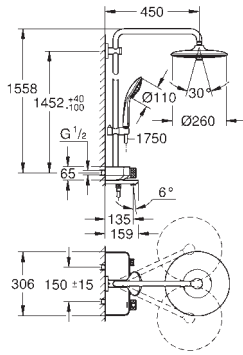

GROHE SISTEMAS EUPHORIA SMARTCONTROL 310 / 260

Referencia

Color

Precio (€)

26 510 000

Cromo

1.312,05

Euphoria SmartControl System 260 Mono

Sistema de ducha con termostato para baño ducha

Compuesto por:

Brazo para ducha mural de 450 mm orientable a 45°

Soporte superior ajustable para adaptarse

a los agujeros de instalación existentes

Termostato para baño ducha SmartControl visto

Dos opciones de ducha:

Ducha mural Euphoria 260 (26 455)

Con 3 tipos de chorro:

Rain, SmartRain, Jet

Caudal máximo a 3 bar: 20 l/min

con rótula incorporada

Ángulo de rotación de ± 15°

para baño ducha

Teleducha Euphoria 110 Massage, cabezal blanco (27 221 001)

Con 3 tipos de chorro:

Rain, SmartRain, Massage

Caudal máximo a 3 bar: 16 l/min

Elemento deslizante ajustable en altura

Flexo Silverflex de 1,75 m. 1/2" x 1/2" (28 388)

GROHE DreamSpray distribución perfecta

del agua por todo el cabezal

GROHE Long-Life acabado duradero

GROHE CoolTouch Aislamiento térmico

GROHE TurboStat Cartucho compacto

con termoelemento de cera

Superficie agarre antideslizante **GROHE ProGrip**

- Tope de seguridad a 38°C

GROHE SafeStop Plus limitador de

temperatura opcional a 43°C incluido

GROHE SmartControl con botones metálicos encastados. Pulse el botón para

encender y apagar el chorro de agua y gírelo para ajustar el caudal **GROHE**

Water Saving

Bandeja jabonera de ducha GROHE EasyReach integrada

Sistema anticalc **SpeedClean**

Conducto interno del agua protegido para mayor durabilidad

Sistema antitorción „TwistStop“

14 079 XH0

granito

24,96

SmartControl

Tapas botonera Smartcontrol visto

Compuesto por:

3 tapas con 3 diferentes símbolos

Encajan con sistemas de ducha Euphoria Smartcontrol

48 497 000

Cromo

310,17