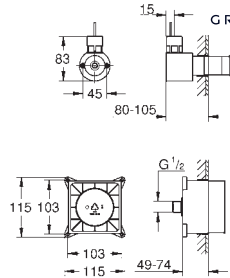

Compuesto por:

1 parte empotrable para el dosificador de vapor (115 x 115 x 49-77 mm)
1 parte empotrable para el sensor de temperatura (58 x 83 x 80-105 mm)
1 cable para el sensor de temperatura, 5 m
1 cable para el generador de vapor, 5 m