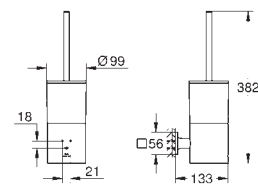

Allure
Escobillero de pared
Montaje mural
Fijación oculta
Material: Metal / vidrio
GROHE Long-Life acabado duradero