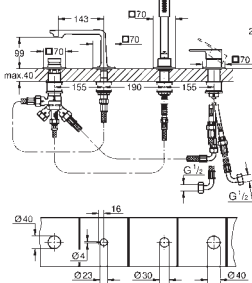

Allure
Combinación monomando para baño y ducha 1/2"
Caño de encimera
GROHE Long-Life acabado duradero
Sistema monomando de encimera
Inversor para baño/ducha
Rainshower Aqua teleducha 6.6 l/min
Flexo de 2000 mm
Parte empotrable opcional 29 037 001 / 29 037 002

29 037 002		1.064,92

Parte empotrada para combinaciones de bañera