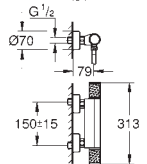

34 834 001 Cromo

283,08

Grotherm 1000 Performance

Termostato de ducha 1/2"

con barra de ducha 2 chorros (Rain, Jet)

Compuesto por:

Termostato de ducha 1/2" Grotherm 1000 Performance (34 827)

Tempesta conjunto de ducha con barra 600 mm (26 162)

Edición Profesional