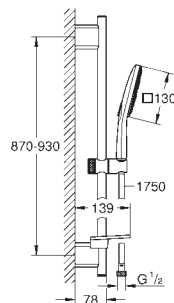

26 587 000 Cromo 229,00

Rainshower SmartActive 130 Cube
Conjunto de ducha con barra 3 chorros

Compuesto por:

Teleducha Rainshower SmartActive 130 Cube (26 582)

Caudal máximo a 3 bars: 8.5 l/min

Barra de ducha de 900 mm

con soportes de pared metálicos

Flexo Silverflex de 1,75 m. 1/2" x 1/2" (28 388)

Jabonera **GROHE EasyReach**

Tecnología GROHE Water Saving ahorro

de agua con el máximo bienestar

GROHE DreamSpray distribución perfecta

del agua por todo el cabezal

GROHE Long-Life acabado duradero

GROHE FastFixation Plus distancia ajustable

entre soportes, se adaptan a los agujeros existentes

GROHE TileFix soportes de barra de ducha con profundidad ajustable

Sistema antical **SpeedClean**

Conducto interno del agua protegido para mayor durabilidad

Sistema antitorsión „TwistStop“

DUCHAS