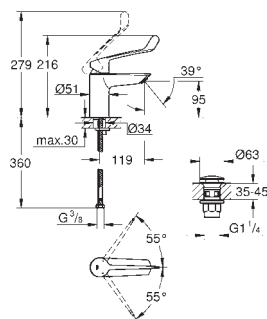

**Cuerpo liso**

Con conexiones flexibles

**Edición Profesional**

23 982 003

Cromo

131,89

**Eurosmart**

**Monomando de lavabo 1/2"**