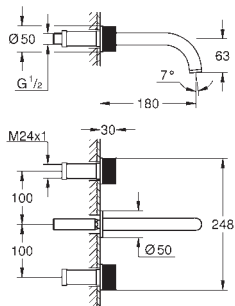

Referencia   Color   Precio (€)

20 589 000	Cromo	832,45
20 589 DC0	Supersteel	1.165,41
20 589 GL0	Cool sunrise (Oro brillo)	1.248,68
20 589 DA0	Warm sunset (Cobre brillo)	1.248,68
20 589 AL0	Brushed hard graphite (Grafito cepillado)	1.331,89

Atrio Private Collection
Batería de lavabo 1/2"

Tamaño M

Montaje mural

Sólo parte exterior

Necesaria parte empotrada 29 025 002

Empotrable

Monturas de discos cerámicos de 90°

GROHE Long-Life acabado duradero

Tecnología GROHE Water Saving ahorro

de agua con el máximo bienestar

Caudal máximo a 3 bar: 5 l/min

Distancia entre centros 200 mm

Longitud de caño: 180 mm

Mandos de metal moleteados

se puede combinar con incrustaciones de piedra Caesar 48 460 000, 48 461 000

29 025 002		336,91

Cuerpo empotrado para baterías de lavabo mural

20 595 000	Cromo	979,35
20 595 DC0	Supersteel	1.371,09
20 595 GL0	Cool sunrise (Oro brillo)	1.469,03
20 595 DA0	Warm sunset (Cobre brillo)	1.469,03
20 595 AL0	Brushed hard graphite (Grafito cepillado)	1.566,96