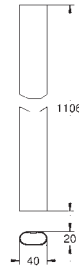

GROHE RAINSHOWER SYSTEM SMARTCONTROL 310

Referencia

Color

Precio (€)

48 350 000

Cromo

168,92

Rainshower SmartControl
Barra para sistemas de ducha
de metal

Tubo de ducha para recambio

15 cm más larga que la barra de los sistemas de ducha estándares

Válido para todos los sistemas de ducha Rainshower SmartControl

GROHE Long-Life acabado duradero

Nota: accesorio que no puede montarse en un sistema ya montado o una vez ya instalado el sistema.

Válido para sistemas que se hayan producido a partir del 04/2017