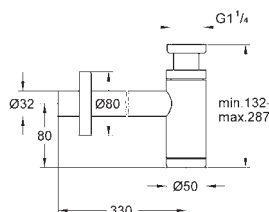

28 912 000	★ Cromo	120,27
28 912 DC0	★ Supersteel	168,37
28 912 GL0	Cool sunrise (Oro brillo)	180,40
28 912 GN0	★ Brushed cool sunrise (Oro cepillado)	192,43
28 912 DA0	Warm sunset (Cobre brillo)	180,40
28 912 DL0	★ Brushed warm sunset (Cobre cepillado)	192,43
28 912 A00	Hard graphite (Grafito brillo)	180,40
28 912 AL0	★ Brushed hard graphite (Grafito cepillado)	192,43

Sifón de lavabo 1 1/4"
para lavabos
Latón cromado
Escudo deslizante
GROHE Long-Life acabado duradero

29 509 KF0	Phantom Black	168,37
Idem, edición Profesional