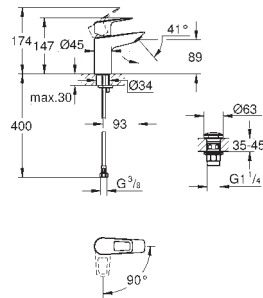

**Cuerpo liso con vaciador push open 1 1/4"**

Con conexiones flexibles

**Edición Profesional**

23 337 001

Cromo

91,32

**Idem, cuerpo liso**

23 883 001