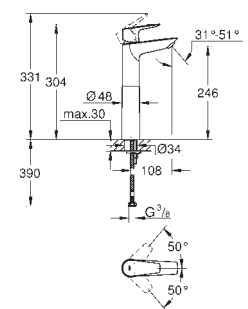

BauEdge
Monomando de lavabo 1/2"
Tamaño XL

para lavabos tipo Bol de sobremueble

Palanca metálica

GROHE Cartucho de discos cerámicos Long-Life de 28 mm

Limitador ecológico de temperatura

GROHE Long-Life acabado duradero

Aisla los conductos de agua internos, sin plomo y sin níquel.

Tecnología GROHE Water Saving ahorro

de agua con el máximo bienestar

Caudal máximo a 3 bar: 5 l/min

Sistema de rápida instalación

Cuerpo liso

Con conexiones flexibles

Edición Profesional