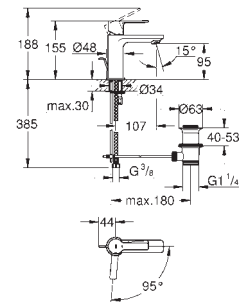

23 790 001	Cromo	255,57

Lineare
Monomando de lavabo 1/2"
Tamaño XS
Palanca metálica
GROHE SilkMove Energy Saving Cartucho de discos cerámicos de 28 mm
con apertura en agua fría para mayor ahorro de energía
Limitador ecológico de temperatura
Tecnología GROHE Water Saving ahorro de agua con el máximo bienestar
Caudal máximo a 3 bar: 5 l/min
Mousseur SpeedClean
GROHE FastFixation Plus sistema de rápida instalación
Vaciador automático
Con conexiones flexibles