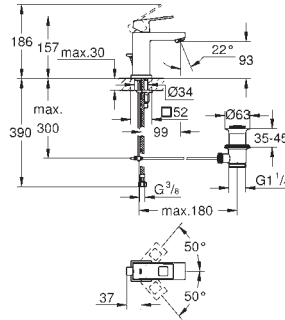

GROHE EUROCUBE

Referencia Color Precio (€)

23 127 00E	Cromo	285,51
23 127 DC0	Supersteel	399,71
23 127 AL0	Brushed hard graphite (Grafito cepillado)	456,80

Eurocube
Monomando de lavabo 1/2"
Tamaño S
Palanca metálica
GROHE SilkMove Cartucho de discos cerámicos 28 mm
Limitador de temperatura
GROHE Long-Life acabado duradero
Tecnología GROHE Water Saving ahorro de agua con el máximo bienestar
Caudal máximo a 3 bar: 5 l/min
GROHE FastFixation Plus sistema de rápida instalación
Vaciador automático
Con conexiones flexibles

23 132 00E	Cromo	277,89
Idem, con cuerpo liso