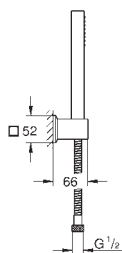

26 886 000	Cromo	181,29

Rainshower Aqua Cube Stick
Conjunto de ducha con soporte de pared 1 chorro
Compuesto por:
Teleducha, metal (26 885 000)
Soporte mural para ducha (26 847 000)
Flexo metálico 1,50 m. (28 417)
GROHE Water Saving limitador de caudal 9 l/min
GROHE DreamSpray distribución perfecta del agua por todo el cabezal
GROHE Long-Life acabado duradero
Sistema antical **SpeedClean**
Conducto interno del agua protegido para mayor durabilidad
Sistema antitorsión „TwistStop“
Sustituye set ducha con soporte 27 702 000