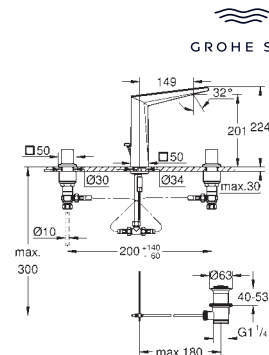

20 669 000	Cromo	3.431,56
20 669 DC0	Supersteel	5.433,31
20 669 AL0	Brushed hard graphite (Grafito cepillado)	5.719,27

Allure Brilliant Private Collection
Batería de lavabo 1/2"
Tamaño L
Mandos trapezoides de piedra Caesarstone Negra
Caño con incrustaciones de Caesarstone Vainilla Noir
Montura cerámica 1/2", 90°
Tecnología GROHE Water Saving ahorro de agua con el máximo bienestar
Caudal máximo a 3 bar: 5 l/min
Caño con mousseur integrado
Vaciador automático
Conexiones flexibles entre el cuerpo central y las llaves laterales