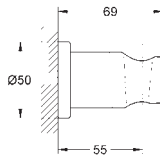

27 074 000	Cromo	44,96
27 074 DC0 *	Supersteel	62,95
27 074 LS0	Moon white	58,28
27 074 GL0	Cool sunrise (Oro brillo)	71,93
27 074 GN0 *	Brushed cool sunrise (Oro cepillado)	76,43
27 074 DA0	Warm sunset (Cobre brillo)	71,93
27 074 DL0 *	Brushed warm sunset (Cobre cepillado)	76,43
27 074 A00	Hard graphite (Grafito brillo)	71,93
27 074 AL0 *	Brushed hard graphite (Grafito cepillado)	76,43

Rainshower
Soporte mural
fijo, con florón redondo