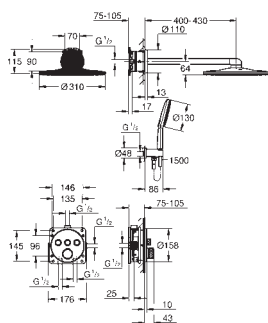

34 863 000	Cromo	1.822,76
34 863 DC0	Supersteel	2.551,87
34 863 AL0	Brushed hard graphite (Grafito cepillado)	2.916,43

Grohtherm SmartControl
Conjunto empotrado con ducha mural Rainshower SmartActive 310
Compuesto por:
Termostato empotrado con 3 llaves (29 121)
Cuerpo universal GROHE Rapido SmartBox (35 604)
Conjunto de ducha mural 2 chorros Rainshower SmartActive 310 (26 475) con brazo de ducha mural 430mm (26 483)
Teleducha Rainshower SmartActive 130 3 chorros
Codo de salida 1/2" con soporte mural fijo (26 658)
Flexo Silverflex de 1,50 m
Limitador de caudal opcional a 9.5 l/min incluido para la teleducha