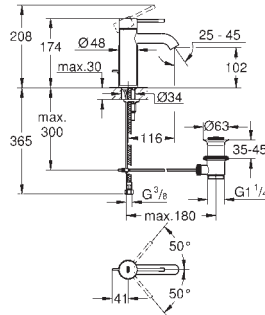

GROHE ESSENCE

Referencia Color Precio (€)

24 171 001	Cromo	216,75
24 171 DC1	Supersteel	303,45
24 171 GL1	Cool sunrise (Oro brillo)	325,12
24 171 GN1	Brushed cool sunrise (Oro cepillado)	346,80
24 171 DA1	Warm sunset (Cobre brillo)	325,12
24 171 DL1	Brushed warm sunset (Cobre cepillado)	346,80
24 171 A01	Hard graphite (Grafito brillo)	325,12
24 171 AL1	Brushed hard graphite (Grafito cepillado)	346,80

Essence
Monomando de lavabo 1/2"
Tamaño S
Palanca metálica
GROHE SilkMove Cartucho de discos cerámicos 28 mm
Limitador ecológico de temperatura
GROHE Long-Life acabado duradero
Tecnología GROHE Water Saving ahorro de agua con el máximo bienestar
Caudal máximo a 3 bar: 5 l/min
GROHE AquaGuide mousseur ajustable
GROHE FastFixation Plus sistema de rápida instalación
Vaciador automático
Con conexiones flexibles
Edición Profesional
Sustituye al lavabo Essence 23 589 xx1

24 172 001	★ Cromo	209,71
24 172 DC1	★ Supersteel	293,59
24 172 GL1	Cool sunrise (Oro brillo)	314,55
24 172 GN1	★ Brushed cool sunrise (Oro cepillado)	335,52
24 172 DA1	Warm sunset (Cobre brillo)	314,55
24 172 DL1	★ Brushed warm sunset (Cobre cepillado)	335,52
24 172 A01	Hard graphite (Grafito brillo)	314,55
24 172 AL1	★ Brushed hard graphite (Grafito cepillado)	335,52
24 172 KF1	★ Phantom Black	293,59

Idem, con cuerpo liso