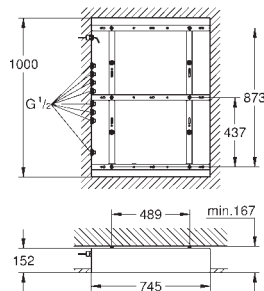

Rainshower Aqua 40"

Elemento de empotramiento

para instalar ducha de techo Rainshower Aqua 40" AquaSymphony

1000 mm x 745 mm x 152 mm

min. profundidad de montaje: 167 mm

Tuberías de latón

Cables de conexión incluidos de 1/2"

La construcción del techo debe ser la apropiada para poder sostener el peso del producto (peso total > 70 kg). La ducha de techo debe accionarse mediante 8 salidas de agua + salida para 1 teleducha y el desagüe debe ser suficientemente grande para desaguar correctamente y que el agua no quede estancada (> 100 l / min). Para detalles de instalación por favor revise los planos y guía de instalación antes de empezar la obra.

Sustituye elemento empotramiento Aquasymphony 26 376 001