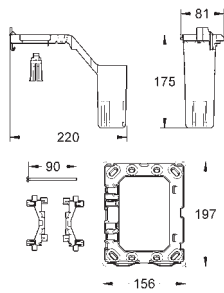

38 796 000   Cromo   96,21

GROHE Fresh

Set recambio equipamiento Retro-fit

para la cisterna GROHE GD 2 con válvula de descarga neumática y eje de inspección regular

Combinable con todos los accionamientos excepto

Skate Cosmopolitan de madera, vidrio o superficie de metal

Marco de fijación con

función de apertura

Con compartimiento para

colocar la pastilla aromática

Solamente para pastillas libres de cloro

Para accionamientos GROHE 156 x 197 mm