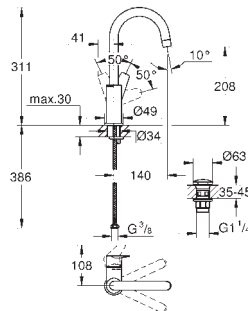

23 911 001

Cromo

135,36

BauEdge
Monomando de lavabo de 1/2"
Tamaño L

Palanca metálica

GROHE Cartucho de discos cerámicos Long-Life de 28 mm

Limitador ecológico de temperatura

GROHE Long-Life acabado duradero

Tecnología GROHE Water Saving ahorro

de agua con el máximo bienestar

Caudal máximo a 3 bar: 5 l/min

Sistema de rápida instalación

Caño tubular giratorio

Cuerpo liso con vaciador push open 1 1/4"

Con conexiones flexibles

Edición Profesional

23 761 001

Cromo

159,65