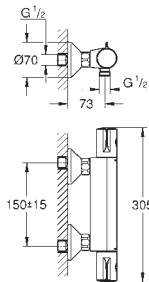

GROHE GROHTHERM 800

Referencia Color Precio (€)

34 558 000 ★ Cromo 217,12

Grohtherm 800
Termostato de ducha 1/2"
GROHE SafeStop Tope de seguridad a 38°C
GROHE SafeStop Plus limitador de temperatura opcional a 43°C incluido
GROHE TurboStat Cartucho compacto con termoelemento de cera
Mando graduado con **GROHE EcoButton**, limitador ecológico de caudal
Toma inferior para flexo G 1/2"
Filtros colectores de suciedad
Válvulas anti-retorno
Racores en S
Tecnología GROHE Water Saving ahorro de agua con el máximo bienestar

102202 243 0 ★ Negro mate 282,25
Idem, edición Profesional

34 567 000 ★ Cromo 281,92