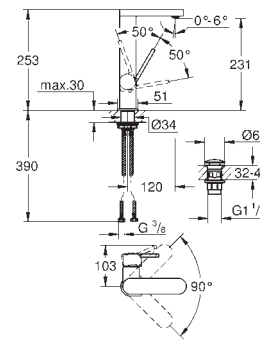

23 873 003 Cromo 380,08

GROHE Plus
Monomando de lavabo de 1/2"
Tamaño L
Palanca metálica
GROHE SilkMove Cartucho de discos cerámicos 28 mm
Limitador ecológico de temperatura
GROHE Long-Life acabado duradero
Tecnología GROHE Water Saving ahorro de agua con el máximo bienestar
Caudal máximo a 3 bar: 5 l/min
Mousseur **SpeedClean**
GROHE AquaGuide mousseur ajustable
Sistema de rápida instalación
caño giratorio con fácil acoplamiento 90°
Cuerpo liso con vaciador push-open 1 1/4"
Con conexiones flexibles