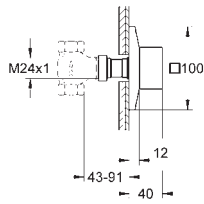

Referencia	Color	Precio (€)

	29 398 000	Cromo	256,91
	29 398 DC0	Supersteel	359,67
	29 398 ALO	Brushed hard graphite (Grafito cepillado)	411,04
	Allure Brilliant Parte exterior llave de paso Sólo parte exterior Necesaria parte interior 29 032 000 Profundidad de empotramiento, 43 - 91 mm Sustituye la parte exterior llave de paso Allure Brilliant 19 796 000		
	29 032 000		43,84
	35 028 000 185,16 GROHE Rapido C cuerpo empotrable para llave de paso en cabinas de ducha a medida