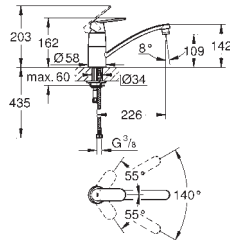

32 842 000 Cromo

164,95

Eurosmart Cosmopolitan
Monomando de fregadero 1/2"

GROHE Long-Life acabado duradero
GROHE SilkMove Cartucho de discos cerámicos de 35 mm
Aireador tipo «Mousseur»

Limitador de caudal ajustable

Caño giratorio 140°
Con conexiones flexibles
Caudal concentrado a 3 bar: 5.4 l/min