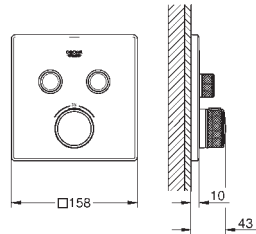

Referencia	Color	Precio (€)
29 124 000 ★	Cromo	719,73
29 124 DC0 ★	Supersteel	1.007,63
29 124 GL0	Cool sunrise (Oro brillo)	1.079,60
29 124 GN0 ★	Brushed cool sunrise (Oro cepillado)	1.151,57
29 124 DA0	Warm sunset (Cobre brillo)	1.079,60
29 124 DL0 ★	Brushed warm sunset (Cobre cepillado)	1.151,57
29 124 A00	Hard graphite (Grafito brillo)	1.079,60
29 124 AL0 ★	Brushed hard graphite (Grafito cepillado)	1.151,57

Grohtherm SmartControl

Termostato empotrado con 2 llaves

Sólo parte exterior

Necesario Cuerpo empotrado **GROHE Rapido SmartBox 35 604 o Bastidor Shower Frame Mono 103 993 9990 o Duo 103 994 9990** dependiendo de la ducha mural con 1 o 2 jets.

Escudo de metal con **GROHE FastFixation** (escudo con eje de sellado, cubierta de fijación), con ajuste 6°

GROHE Long-Life acabado duradero

GROHE SmartControl con botones metálicos encastados. Pulse el botón para encender y apagar el chorro de agua y gírelo para ajustar el caudal **GROHE Water Saving**

Símbolos intercambiables

GROHE TurboStat Cartucho compacto con termoelemento de cera

Superficie agarre antideslizante **GROHE ProGrip**

GROHE SafeStop Tope de seguridad a 38°C

GROHE SafeStop Plus limitador de temperatura

opcional a 43°C ó 46°C incluido

Filtros colectores de suciedad

Válvulas anti-retorno

Salidas múltiples, pueden accionarse simultáneamente

Parte empotrable no incluida

Caudal:

salida B = 24 l/min

salida C = 26 l/min

salida B+C = 29 l/min

102166 KF0 0 Phantom Black
Idem, edición Profesional

1.007,63

35 604 000 ★
Cuerpo empotrable universal. Edición Profesional

93,59

29 125 000 Cromo 863,68

Grohtherm SmartControl

Termostato empotrado con 2 llaves y soporte de ducha integrado

Sólo parte exterior

Escudo de metal con **GROHE FastFixation** (escudo con eje de sellado, cubierta de fijación), con ajuste 6°

GROHE Long-Life acabado duradero

GROHE SmartControl con botones metálicos encastados. Pulse el botón para encender y apagar el chorro de agua y gírelo para ajustar el caudal **GROHE Water Saving**

Water Saving

Símbolos intercambiables

GROHE TurboStat Cartucho compacto con termoelemento de cera

Superficie agarre antideslizante **GROHE ProGrip**

GROHE SafeStop Tope de seguridad a 38°C

GROHE SafeStop Plus limitador de temperatura opcional a 43°C ó 46°C incluido

Filtros colectores de suciedad

Válvulas anti-retorno

Salidas múltiples, pueden accionarse simultáneamente

Codo de ducha integrado en el soporte 1/2"

Parte empotrable no incluida

Caudal:

Salida B = 24 l/min

Teleduchar = 12 l/min

Salida B + Teleduchar = 27 l/min