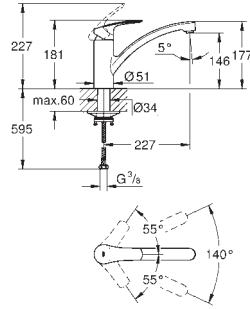

Referencia Color Precio (€)

33 281 003	Cromo	145,77
33 281 DC3	Supersteel	189,51
33 281 2433	Negro mate	189,51

Eurosmart
Monomando de fregadero 1/2"
Caño bajo
GROHE Long-Life acabado duradero
GROHE SilkMove Cartucho de discos cerámicos de 35 mm
Limitador de temperatura integrado
Limitador de caudal ajustable
Caño giratorio de fundición
Caño giratorio 140°
Aísla los conductos de agua internos, sin plomo y sin níquel.
Mousseur con ranura para fácil reemplazamiento
Con conexiones flexibles 3/8"
Set de fijación metálico
Caudal máximo a 3 bar: 11 l/min
Edición Profesional