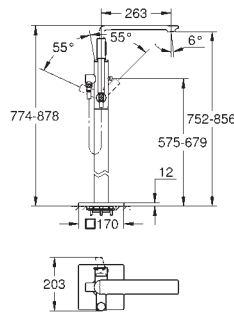

25 222 001	Cromo	2.942,25
25 222 GN1	Brushed cool sunrise (Oro cepillado)	4.707,60
25 222 DL1	Brushed warm sunset (Cobre cepillado)	4.707,60

Allure
Monomando para baño ducha 1/2"
Montado a suelo
Sólo parte exterior
Necesaria parte empotrable 45 984 001
Parte empotrable no incluida
GROHE SilkMove Cartucho de discos cerámicos de 35 mm
Inversor automático: baño/ducha
Caño con mousseur integrado
Longitud de caño: 263 mm
Válvula anti-retorno en la conexión de salida de la ducha 1/2"
Rainshower Aqua teleducha 6.6 l/min
Flexo de ducha 1250 mm

45 984 001	Cromo	638,31
Base empotrable para mezcladores y caños de bañera de pie		

13 264 001	Cromo	417,93
13 264 GN1	Brushed cool sunrise (Oro cepillado)	668,69
13 264 DL1	Brushed warm sunset (Cobre cepillado)	668,69