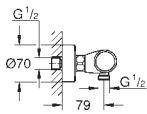

GROHE GROHTHERM 1000 PERFORMANCE

Referencia

Color

Precio (€)

34 827 000 ★ Cromo

245,25

34 827 KF0 ★ Phantom Black

343,35

Grotherm 1000 Performance

Termostato de ducha 1/2"

GROHE CoolTouch Aislamiento térmico

GROHE Long-Life acabado duradero

GROHE SafeStop Tope de seguridad a 38°C

GROHE TurboStat Cartucho compacto con termoelemento de cera

Superficie agarre antideslizante **GROHE ProGrip**

Llave incorporada

Mando graduado con **GROHE**

EcoButton, limitador ecológico de caudal

Montura cerámica 1/2", 180°

Toma inferior para flexo G 1/2"

Válvulas anti-retorno

Filtros colectores de suciedad

Racores en S

Rosetón metálico

Tecnología GROHE Water Saving ahorro de agua con el máximo bienestar

Edición Profesional