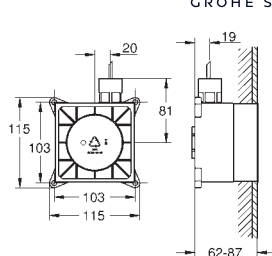

29 413 000

Cromo

332,36

F-digital Deluxe

Parte empotrable del módulo de sonido

para usar con módulos de sonido dobles (36 473 000)

Compuesto por:

2 partes empotrables (115 x 115 x 62-87 mm)

2 cables de extensión (5 metros cada uno)

1 pieza en Y

Sustituye parte empotrable módulo sonido 29 073 000