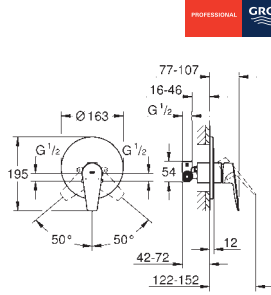

29 078 001 Cromo 158,07

BauEdge
Monomando de ducha 1/2"
para empotrar
Compuesto por:
Parte empotrable incluida
Palanca metálica
GROHE Cartucho de discos cerámicos Long-Life de 46 mm
GROHE Long-Life acabado duradero
Limitador de caudal ajustable
Placa hermética
Limitador de temperatura opcional 46 375
Edición Profesional