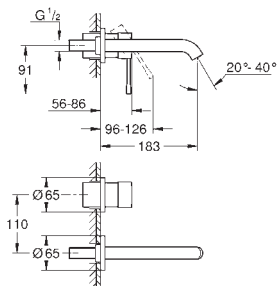

GROHE
ESSENCE

Referencia Color Precio (€)

29 192 001	★ Cromo	278,43
29 192 DC1	★ Supersteel	389,80
29 192 GL1	Cool sunrise (Oro brillo)	417,64
29 192 GN1	★ Brushed cool sunrise (Oro cepillado)	445,48
29 192 DA1	Warm sunset (Cobre brillo)	417,64
29 192 DL1	★ Brushed warm sunset (Cobre cepillado)	445,48
29 192 A01	Hard graphite (Grafito brillo)	417,64
29 192 AL1	★ Brushed hard graphite (Grafito cepillado)	445,48
29 192 KF1	★ Phantom Black	389,80

Essence
Monomando de lavabo mural 1/2"
Tamaño M

Sólo parte exterior
23 571 000 / 32 635 000

Rosetón metálico

Palanca metálica

GROHE Long-Life acabado duradero

Tecnología GROHE Water Saving ahorro

de agua con el máximo bienestar

Caudal máximo a 3 bar: 5 l/min

GROHE AquaGuide mousseur ajustable

Distancia entre centros 110 mm

Longitud del caño: 183 mm

Edición Profesional

Sustituye al lavabo mural Essence 19 408 xx1

29 193 001	Cromo	313,67
29 193 DC1	Supersteel	439,13
29 193 GL1	Cool sunrise (Oro brillo)	470,51
29 193 GN1	Brushed cool sunrise (Oro cepillado)	501,88
29 193 DA1	Warm sunset (Cobre brillo)	470,51
29 193 DL1	Brushed warm sunset (Cobre cepillado)	501,88
29 193 A01	Hard graphite (Grafito brillo)	470,51
29 193 AL1	Brushed hard graphite (Grafito cepillado)	501,88
29 193 KF1	Phantom Black	439,13

Idem, con longitud de caño 230 mm

23 571 000 ★
Cuerpo universal de 1/2" para monomandos murales 322,49

24 178 001	Cromo	216,75
24 178 DC1	Supersteel	303,45
24 178 GL1	Cool sunrise (Oro brillo)	325,12
24 178 GN1	Brushed cool sunrise (Oro cepillado)	346,80
24 178 DA1	Warm sunset (Cobre brillo)	325,12
24 178 DL1	Brushed warm sunset (Cobre cepillado)	346,80
24 178 A01	Hard graphite (Grafito brillo)	325,12
24 178 AL1	Brushed hard graphite (Grafito cepillado)	346,80

Essence
Monomando de bidé 1/2"

Tamaño S

Palanca metálica

GROHE SilkMove Cartucho de
discos cerámicos 28 mm

Limitador ecológico de temperatura

GROHE Long-Life acabado duradero

Tecnología GROHE Water Saving ahorro

de agua con el máximo bienestar

Caudal máximo a 3 bar: 5 l/min

GROHE FastFixation Plus sistema de rápida instalación

Rótula orientable

Vaciador automático

Con conexiones flexibles

Edición Profesional

Sustituye al bidé Essence 32 935 xx1