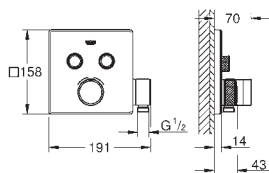

35 604 000 ★
Cuerpo empotrable universal. Edición Profesional

93,59