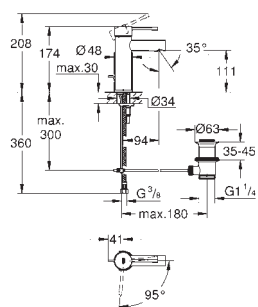

24 183 001

Cromo

216,75

Essence
Monomando de lavabo 1/2"
Tamaño S
Palanca metálica
GROHE SilkMove Energy Saving
Cartucho de discos cerámicos de 28 mm
con apertura en agua fría para mayor ahorro de energía
Limitador ecológico de temperatura
GROHE Long-Life acabado duradero
Tecnología GROHE Water Saving ahorro de agua con el máximo bienestar
Caudal máximo a 3 bar: 5 l/min
GROHE FastFixation Plus sistema de rápida instalación
Vaciador automático
Con conexiones flexibles
Edición Profesional
Sustituye al lavabo Essence 23 379 001

24 173 001

Cromo

253,76

24 173 DC1 Supersteel 355,25
24 173 GL1 Cool sunrise (Oro brillo) 380,64
24 173 GN1 Brushed cool sunrise (Oro cepillado) 406,01
24 173 DA1 Warm sunset (Cobre brillo) 380,64
24 173 DL1 Brushed warm sunset (Cobre cepillado) 406,01
24 173 A01 Hard graphite (Grafito brillo) 380,64
24 173 AL1 Brushed hard graphite (Grafito cepillado) 406,01