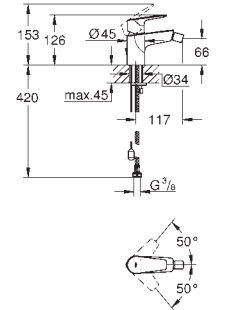

BauEdge
Monomando de bidé 1/2"
Tamaño S
Palanca metálica
GROHE Cartucho de discos cerámicos Long-Life de 28 mm
GROHE Long-Life acabado duradero
Tecnología GROHE Water Saving ahorro de agua con el máximo bienestar
Caudal máximo a 3 bar: 5 l/min
Sistema de rápida instalación con rótula incorporada
Cadena deslizante
Con conexiones flexibles
Edición Profesional

23 635 001 ★ Cromo 97,97