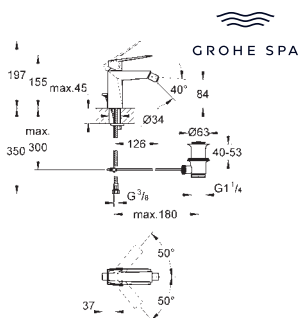

Referencia Color Precio (€)

24 347 000	Cromo	884,43
24 347 DC0	Supersteel	1.238,19
24 347 AL0	Brushed hard graphite (Grafito cepillado)	1.415,07

Allure Brilliant
Monomando de bidé 1/2"
GROHE SilkMove Cartucho de discos cerámicos 28 mm
Limitador de temperatura
GROHE FastFixation rápido sistema de instalación
Rótula orientable
Vaciador automático
Con conexiones flexibles
Sustituye al bidé Allure Brilliant 23 117 000