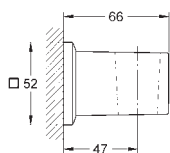

26 847 000	Cromo	43,15
26 847 DC0	Supersteel	60,41
26 847 AL0	Brushed hard graphite (Grafito cepillado)	73,36

Allure Brilliant
Soporte mural fijo
Material: metal
GROHE Long-Life acabado duradero
Sustituye soporte mural Allure Brilliant 26 706 000