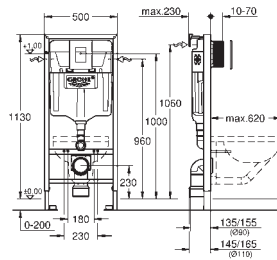

GROHE RAPID SL PARA WC

Referencia Color Precio (€)

novedad

39 940 000 Negro brillo 325,01

Rapid SL

Pack 3 en 1 para WC suspendido, bastidor 1,13 m
Cisterna empotrada 6 - 9l.

Compuesto por:

Rapid SL para WC (38 528 001)
Pulsador Skate Cosmopolitan, negro brillo (38 732 KV0)
Anclaje de fijación (38 558 00M)

39 687 000 ★ 298,99

Rapid SL Slim

Módulo para WC con cisterna de 80 mm, altura de instalación 1,13 m, ancho 0,50 m

Montaje en tabique con montantes y/o delante de pared resistente.

Marco de acero con revestimiento anticorrosión
Para montaje en seco, completamente premontado con conexiones rígidas

2 pernos con tuercas para colgar la taza
Distancia entre pernos 180 y 230 mm.

Codo de desagüe de PP Ø 90 mm
Profundidad ajustable

Reductor PP Ø 90/110 mm
Set de conexión desagüe

Ajuste de fábrica a 6l. y 3l.

Válvula de descarga **neumática AV1** que ofrece dos opciones: **Dual Flush** o **Descarga única**.

Entrada de conexión: superior

Aislada contra condensaciones

Conexión de suministro 1/2"

Llave de escuadra integrada

Tubo de descarga

Para colocación de pulsador sólo verticalmente

Para la instalación en la pared solicite los anclajes 39 699 000 (se venden por separado)

Para la instalación de pulsadores pequeños necesario accesorio 40 949 000 (en venta por separado)