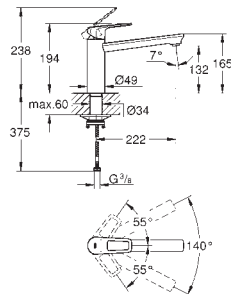

31 706 000   Cromo   124,95

BauLoop
Monomando de fregadero 1/2"
Caño a media altura
GROHE Long-Life acabado duradero
GROHE Cartucho de discos cerámicos Long-Life de 35 mm
Aisla los conductos de agua internos, sin plomo y sin níquel.
Caño tubular giratorio
Caño giratorio 140°
Mousseur con ranura para fácil reemplazamiento
Con conexiones flexibles
Set de fijación metálico
Caudal máximo a 3 bar: 11 l/min