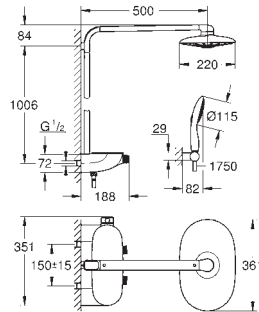

GROHE RAINSHOWER SYSTEM SMARTCONTROL 310

Referencia Color Precio (€)

26 250 000 Cromo 2.034,79

Rainshower System SmartControl Duo 360

Sistema de ducha con termostato incorporado

Compuesto por:

Brazo de ducha de 500 mm

Termostato SmartControl

Dos opciones de ducha:

Ducha mural Rainshower Duo 360, cabezal cromado

GROHE PureRain ó **GROHE Rain O² spray*** y **Trio Massage**

Teleducha Power&Soul Ø 115 mm, cabezal blanco (27 671)

Soporte (27 055)

Flexo Silverflex de 1,75 m. 1/2" x 1/2" (28 388)

Caudal mínimo 10 l./ min.

GROHE DreamSpray distribución perfecta del agua por todo el cabezal

GROHE CoolTouch Aislamiento térmico

GROHE TurboStat Cartucho compacto con termoelemento de cera

Tecnología GROHE Water Saving ahorro de agua con el máximo bienestar

GROHE SafeStop Tope de seguridad a 38°C

GROHE SafeStop Plus limitador de temperatura opcional a 43°C incluido

Water Saving

GROHE EasyReach bandeja

26 250 LS0 Moon white 2.034,79

Idem, con cabezal de ducha mural blanco