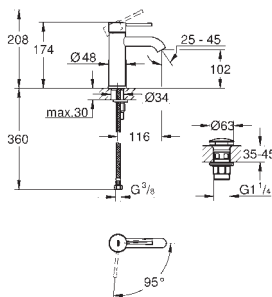

Essence
Monomando de lavabo 1/2"
Tamaño S
Palanca metálica
GROHE SilkMove Energy Saving
Cartucho de discos cerámicos de 28 mm
con apertura en agua fría para mayor ahorro de energía
Limitador ecológico de temperatura
GROHE Long-Life acabado duradero
Tecnología GROHE Water Saving ahorro de agua con el máximo bienestar
Caudal máximo a 3 bar: 5 l/min
GROHE FastFixation Plus sistema de rápida instalación
Cuerpo liso
con vaciador push open
Con conexiones flexibles
Edición Profesional
Sustituye al lavabo Essence 23 797 001