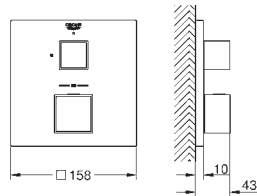

Grohtherm Cube
Termostato para 1 salida con llave de corte
Sólo parte exterior
Necesario Cuerpo empotrado **GROHE Rapido SmartBox 35 604** o **Bastidor Shower Frame Mono 103 993 9990** o **Duo 103 994 9990** dependiendo de la ducha mural con 1 o 2 jets.
GROHE TurboStat Cartucho compacto con termoelemento de cera
GROHE Long-Life acabado duradero
Florón metálico con **GROHE FastFixation**
Escudo de metal, con ajuste 6°
GROHE SafeStop Tope de seguridad a 38°C
GROHE SafeStop Plus limitador de temperatura opcional a 43°C ó 46°C incluido
Filtros colectores de suciedad
Válvulas anti-retorno
Válvula de cierre cerámica, 120°
Caudal:
Salida B = 27 l/min
Salida C = 30 l/min
Parte empotrable no incluida

35 604 000 ★
Cuerpo empotrable universal. Edición Profesional

93,59