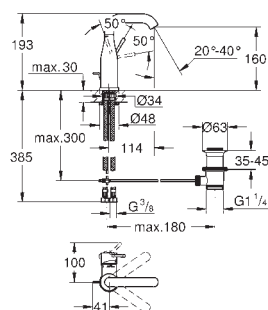

Essence
Monomando de lavabo 1/2"
Tamaño M
Palanca metálica
GROHE SilkMove Cartucho de discos cerámicos 28 mm
Limitador ecológico de temperatura
GROHE Long-Life acabado duradero
Tecnología GROHE Water Saving ahorro de agua con el máximo bienestar
Caudal máximo a 3 bar: 5 l/min
GROHE AquaGuide mousseur ajustable
GROHE FastFixation Plus sistema de rápida instalación
Caño giratorio de fundición
Aireador tipo «Mousseur»
Caño giratorio ajustable a 0° / 150° / 360°
Vaciador automático
Con conexiones flexibles
Edición Profesional
Sustituye al lavabo Essence 23 462 xx1

24 176 001

Cromo

246,71

24 176 KF1

Phantom Black

345,39

Idem, con cuerpo liso