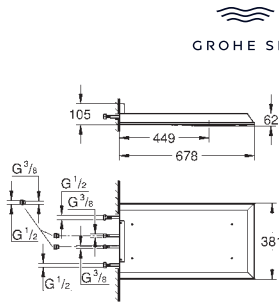

26 887 000

Cromo

4.230,08

GROHE SPA

Rainshower Aqua 15"

Ducha mural con 3 zonas de agua

Rain, Bokoma Spray, Waterfall y combinaciones
381 mm x 60 mm x 677 mm
Material: metal

GROHE XL Waterfall chorro cascada extra

Caudal de cada tipo de chorro a una presión de 3 bar:

1 x Chorro lluvia 300 mm: aprox. 20 l/min

2 x XL Waterfall: 1 x Waterfall 20 l/min, 2 x Waterfall 32 l/min

4 x Bokoma Spray con rótula orientable 20°: 20 l/min

Necesaria parte interior 26 855 - debe pedirse por separado

Ducha mural debe ser controlada con un grifo de 4 salidas

Sustituye ducha mural 27 938 001