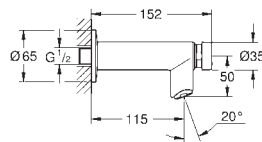

36 266 000 Cromo

141,07

Euroeco Cosmopolitan T

Grifo mural de lavabo 1/2"

Temporizado

Montaje mural

Índices azul y rojo

Caudal máximo a 3 bar: 5 l/min

Limitador ecológico de caudal

3 ajustes de tiempo de salida del agua:

corto - medio- largo (prefijado de fábrica: corto),
aprox.7, 15, 30 seg (dependiendo de la presión)