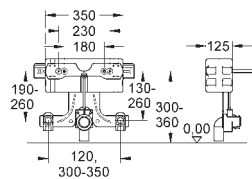

Uniset

Módulo para bidé con carcasa EPS

Para tabicar: módulo cerrado e insonorizado.

Con rail y accesorios para instalación individual.

Para instalación individual o en serie
Rail con accesorios de fijación para instalación individual

Pernos para colgar el bidé

Conexiones de entrada y salida ajustables.

Codo de desagüe HT DN 50

Junta de Ø 32 mm

2 racores de conexión ajustables

Material de sujeción para el bidé

para la instalación en la pared

solicite pies de soporte 37 304 000

(se venden por separado)

38 703 000

195,15