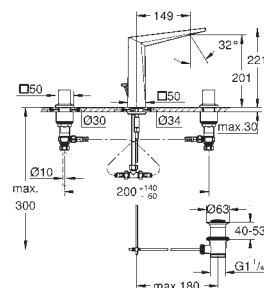

20 627 000	Cromo	1.137,11
20 627 DC0	Supersteel	1.591,96
20 627 AL0	Brushed hard graphite (Grafito cepillado)	1.819,37

Allure Brilliant
Batería de lavabo 1/2"
Tamaño L
Montura cerámica 1/2", 90°
Tecnología GROHE Water Saving ahorro de agua con el máximo bienestar
Caudal máximo a 3 bar: 5 l/min
Caño con mousseur integrado
Vaciador automático
Conexiones flexibles entre el cuerpo central y las llaves laterales
Sustituye a la batería lavabo Allure Brilliant 20 344 000