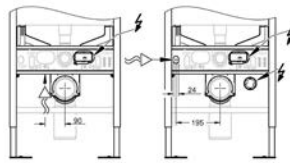

39 599 000

439,79

Rapid SLX

Módulo WC, altura 1,13 m con toma de corriente integrada.

Ideal para WC Rimless

con cisterna empotrada GDX, 6 l

Montaje delante de tabiques

ligeros o autoportante

Con toma de corriente integrada para inodoros con ducha

Preparado para futuros cambios a inodoros con ducha bidé

Incluye patrón de montaje para pulsadores pequeños 130 x 172 mm

Marco de acero con revestimiento anticorrosión

Para montaje en seco, completamente premontado, con conexiones rígidas

Ajuste rápido

Elementos de fijación

2 pernos con tuercas para colgar la taza

Accesorio de fijación para barras de apoyo

Distancia entre pernos 180 y 230 mm.

Codo de salida de PVC giratorio de 90° 100 mm

Manguito de desagüe DN 80

Set de conexión desagüe

Cisterna GDX, 6 l, contiene las siguientes características:

Ajuste de fábrica a 6l. y 3l.

Válvula de descarga neumática AV1 que ofrece

dos opciones: **Dual Flush** o **Descarga única**.

Entrada suministro de agua por la derecha, por detrás o superior

Silencioso, grupo acústico I

Aislada contra condensaciones

Sin necesidad de herramientas para la instalación

de la alimentación

Montaje vertical

Incluye anclajes 38 558 00M para instalación en la pared

Incluye Flow Manager

La velocidad de descarga del agua puede modificarse fácilmente para evitar salpicaduras

Compatible con todos los modelos de inodoro Rimless

El caudal se regula sin necesidad de quitar la válvula