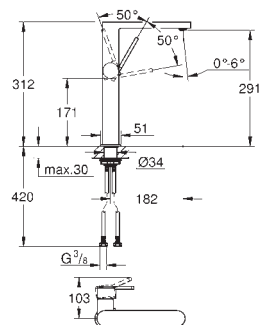

32 618 003 Cromo 420,81
32 618 DC3 Supersteel 589,13
32 618 AL3 Brushed hard graphite (Grafito cepillado) 673,29

GROHE Plus
Monomando de lavabo 1/2"
Tamaño XL
Palanca metálica
para lavabos tipo Bol de sobremueble
GROHE SilkMove Cartucho de discos cerámicos 28 mm
Limitador ecológico de temperatura
GROHE Long-Life acabado duradero
Tecnología GROHE Water Saving ahorro de agua con el máximo bienestar
Caudal máximo a 3 bar: 5 l/min
Mousseur SpeedClean
GROHE AquaGuide mousseur ajustable
Sistema de rápida instalación
Cuerpo liso
Con conexiones flexibles