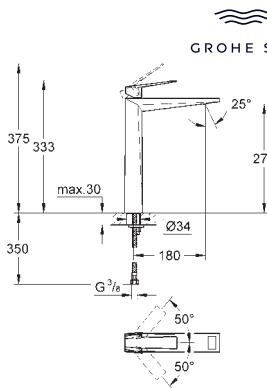

24 346 000	Cromo	1.200,28
24 346 DC0	Supersteel	1.680,40
24 346 AL0	Brushed hard graphite (Grafito cepillado)	1.920,45

Allure Brilliant
Monomando de lavabo 1/2"
Tamaño XL
para lavabos tipo Bol de sobremueble
GROHE SilkMove Cartucho de discos cerámicos 28 mm
Limitador de temperatura
Tecnología GROHE Water Saving ahorro de agua con el máximo bienestar
Caudal máximo a 3 bar: 5 l/min
GROHE FastFixation rápido sistema de instalación
Caño con mousseur integrado
Cuerpo liso
Con conexiones flexibles
Sustituye al lavabo Allure Brilliant 23 114 000