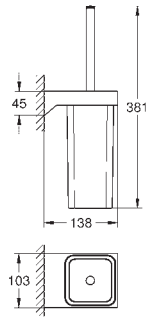

GROHE SELECTION CUBE

Referencia   Color   Precio (€)

40 857 000   Cromo   217,37

Selection Cube
Escobillero de pared
Material: Metal / vidrio
Montaje mural
Fijación oculta
GROHE Long-Life acabado duradero