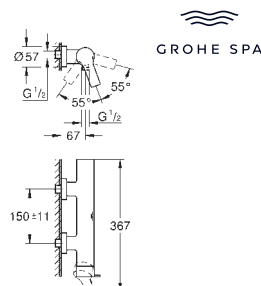

32 846 001	Cromo	735,56
32 846 GN1	Brushed cool sunrise (Oro cepillado)	1.176,89
32 846 DL1	Brushed warm sunset (Cobre cepillado)	1.176,89

Allure
Monomando de ducha 1/2"
GROHE SilkMove Cartucho de discos cerámicos de 35 mm
GROHE Long-Life acabado duradero
Limitador de caudal ajustable
Toma inferior para flexo G 1/2" con válvula anti-retorno incorporada
Racores en S