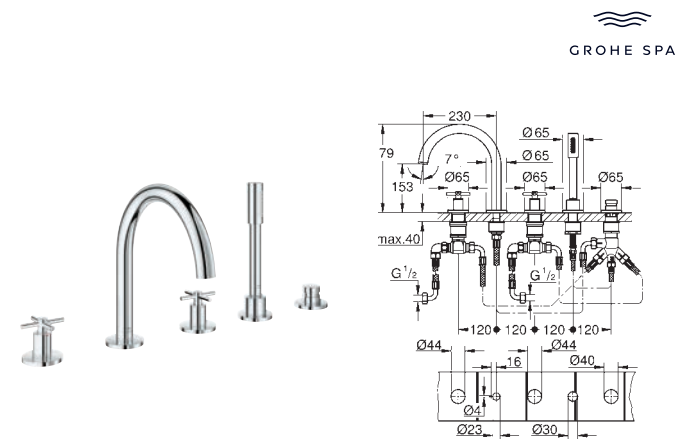

29 408 000	Cromo	1.652,45
29 408 DC0	Supersteel	2.313,44
29 408 GL0	Cool sunrise (Oro brillo)	2.478,69
29 408 DA0	Warm sunset (Cobre brillo)	2.478,69
29 408 AL0	Brushed hard graphite (Grafito cepillado)	2.643,93

Atrio
Combinación para baño y ducha 3/4"
Montura cerámica 1/2", 90°
Compuesto por:
con palanca en cruz
Caño con mousseur integrado y inversor baño/ducha
Teleducha Rainshower Aqua Stick 6,6 l/min
Flexo de 2000 mm
Con conexiones flexibles
Válvula anti-retorno
Necesaria parte empotrada 29 037 002
Dos sets de tapetas incluidos.
Uno marcado con „H“ Caliente y „C“ Frío
y un set sin marcar.
Sustituye combinacion bañera 5 agujeros Atrio 19 923 003

29 037 002		1.064,92
Parte empotrada para combinaciones de bañera