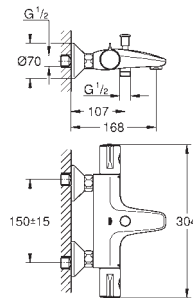

Grohtherm 800
Termostato para baño y ducha 1/2"
GROHE SafeStop Tope de seguridad a 38°C
GROHE SafeStop Plus limitador de temperatura opcional a 43°C incluido
GROHE TurboStat Cartucho compacto con termoelemento de cera
Inversor automático: baño/ducha
Mando graduado con **GROHE EcoButton**, limitador ecológico de caudal
Toma inferior para flexo G 1/2"
Aireador tipo «Mousseur»
Válvulas anti-retorno
Filtros colectores de suciedad
Racores en S
Tecnología GROHE Water Saving ahorro de agua con el máximo bienestar

102203 243 0 Negro mate 366,51
Idem, edición Profesional

34 565 002 Cromo 257,65