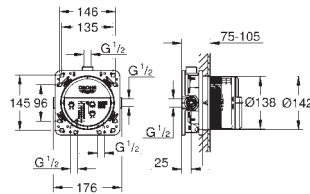

# GROHE RAPIDO SMARTBOX / CUERPOS EMPOTRADOS

Referencia

Color

Precio (€)

35 604 000 ★

93,59

**GROHE Rapido SmartBox**  
**Cuerpo empotrado Universal, 1/2"**

3 salidas de 1/2"  
2 entradas inferiores, 1/2"  
Profundidad de instalación 75-105 mm  
Unidad de conexión en latón DR  
Conexión de descarga premontada  
Caja de empotramiento estable y cubierta de protección  
Opciones de fijación en paredes resistentes o tabiques con montantes (tipo cartón yeso)  
sin set de instalación  
**Edición Profesional**