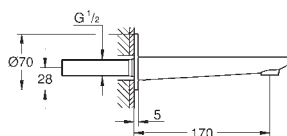

13 383 001	Cromo	308,20
13 383 DC1	Supersteel	431,47
13 383 AL1	Brushed hard graphite (Grafito cepillado)	493,11

Lineare
Caño de bañera
Montaje mural
GROHE Long-Life acabado duradero
Aireador tipo «Mousseur»
Conexión rosca macho 1/2"
Longitud de caño: 170 mm