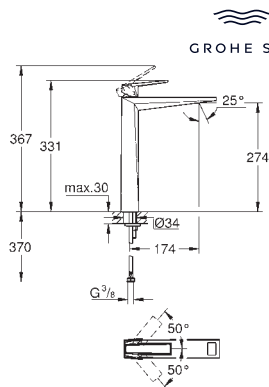

24 418 000	Cromo	1.786,39
	24 418 DC0	Supersteel	2.679,57
	24 418 AL0	Brushed hard graphite (Grafito cepillado)	2.858,21

Allure Brilliant Private Collection
Monomando de lavabo 1/2"
Tamaño XL
Palanca con incrustaciones de piedra Caesarstone Blanca para lavabos tipo Bol de sobremueble
GROHE SilkMove Cartucho de discos cerámicos 28 mm
Limitador de temperatura
Tecnología GROHE Water Saving ahorro de agua con el máximo bienestar
Caudal máximo a 3 bar: 5 l/min
GROHE FastFixation rápido sistema de instalación
Caño con mousseur integrado
Cuerpo liso
Con conexiones flexibles