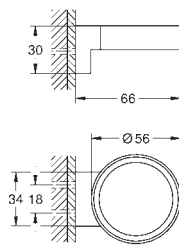

GROHE SELECTION

Referencia Color Precio (€)

41 027 000	Cromo	88,07
41 027 DC0	Supersteel	123,31
41 027 GL0	Cool sunrise (Oro brillo)	132,11
41 027 GN0	Brushed cool sunrise (Oro cepillado)	140,92
41 027 DA0	Warm sunset (Cobre brillo)	132,11
41 027 DL0	Brushed warm sunset (Cobre cepillado)	140,92
41 027 A00	Hard graphite (Grafito brillo)	132,11
41 027 AL0	Brushed hard graphite (Grafito cepillado)	140,92

**Selection
Soporte**

Material: metal
para dispensador de jabón Selection (41 028 / 41 218) o vaso Selection (41 029)
Fijación oculta

GROHE Long-Life acabado duradero

41 217 KF0	Phantom Black	123,31
Idem, edición Profesional