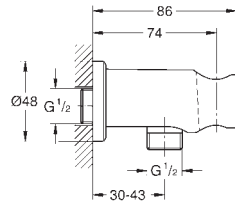

GROHE SPA

GROHE ACCESORIOS DE DUCHA SPA

DUCHAS SPA

Referencia   Color   Precio (€)

26 658 000	Cromo	78,51
26 658 DC0	Supersteel	109,89
26 658 GL0	Cool sunrise (Oro brillo)	125,60
26 658 GN0	Brushed cool sunrise (Oro cepillado)	133,45
26 658 DA0	Warm sunset (Cobre brillo)	125,60
26 658 DL0	Brushed warm sunset (Cobre cepillado)	133,45
26 658 A00	Hard graphite (Grafito brillo)	125,60
26 658 AL0	Brushed hard graphite (Grafito cepillado)	133,45

Rainshower
Codo de 1/2" con soporte de ducha
con florón redondo
Ø 48 mm
Conexión de rosca macho 1/2"
Cuerpo de metal
Válvula anti-retorno
GROHE Long-Life acabado duradero