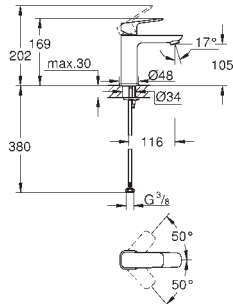

101755 000 0	Cromo	138,85
101755 243 0	Negro mate	180,51

GROHE Cubeo
Monomando de lavabo 1/2"
Tamaño M
Palanca metálica
GROHE SilkMove Cartucho de discos cerámicos 28 mm
Limitador de caudal ajustable
Limitador ecológico de temperatura
Tecnología GROHE Water Saving ahorro de agua con el máximo bienestar
Caudal máximo a 3 bar: 5 l/min
GROHE FastFixation rápido sistema de instalación
Cuerpo liso
Con conexiones flexibles

novedad