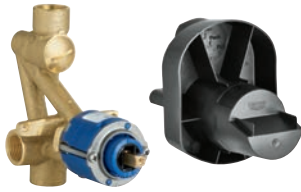

Referencia

Color

Precio (€)

33 963 000

Cromo

87,97

Sólo parte empotrable

Para baño y ducha

GROHE SilkMove Cartucho de

discos cerámicos 46 mm

Limitador de caudal ajustable

Salidas superior e inferior 1/2"

Conexión incluida

Inversor: automático