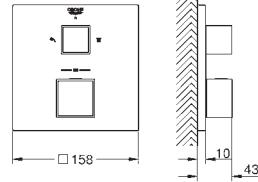

GROHE GROHTHERM CUBE

Referencia	Color	Precio (€)
24 154 000	Cromo	716,07
24 154 DC0	Supersteel	1.002,49
24 154 AL0	Brushed hard graphite (Grafito cepillado)	1.145,71

Grotherm Cube
Termostato de ducha para 2 salidas con cierre e inversor integrado
Sólo parte exterior
Necesario Cuerpo empotrado **GROHE Rapido SmartBox 35 604 o Bastidor Shower Frame** Mono 103 993 9990 o Duo 103 994 9990 dependiendo de la ducha mural con 1 o 2 jets.
GROHE TurboStat Cartucho compacto con termoelemento de cera
GROHE Long-Life acabado duradero
Florón metálico con GROHE FastFixation
Escudo de metal, con ajuste 6°
Iconos intuitivos impresos para activar ducha mural y teleducha.
GROHE SafeStop Tope de seguridad a 38°C
GROHE SafeStop Plus limitador de temperatura opcional a 43°C ó 46°C incluido
GROHE AquaDimmer, llave de corte/ inversor integrado.
Caudal:
Salida B = 27 l/min
Salida C = 30 l/min
Parte empotrable no incluida

24 155 000	Cromo	716,07
24 155 DC0	Supersteel	1.002,49
24 155 AL0	Brushed hard graphite (Grafito cepillado)	1.145,71