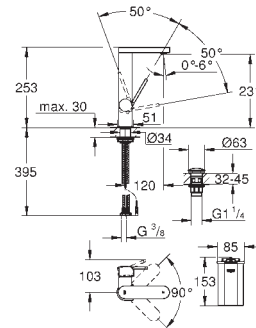

23 959 003 Cromo 1.001,12

GROHE Plus
Monomando de lavabo 1/2" con display LED
Tamaño - L
Display con LED para temperatura del agua
Inversor infrarrojo: mousseur / chorro Eco
Aireador tipo «Mousseur» **Inversor: chorro / lluvia**
Palanca metálica
GROHE SilkMove Cartucho de discos cerámicos 28 mm
Limitador ecológico de temperatura
GROHE Long-Life acabado duradero
Tecnología GROHE Water Saving ahorro de agua con el máximo bienestar
Caudal máximo a 3 bar: 5 l/min
Mousseur SpeedClean
GROHE AquaGuide mousseur ajustable
Sistema de rápida instalación
caño giratorio con fácil acoplamiento 90°
Cuerpo liso con vaciador push-open 1 1/4"
Con conexiones flexibles
Batería mono alcalina de 1,5 V, 4 x mono celda
Batería externa