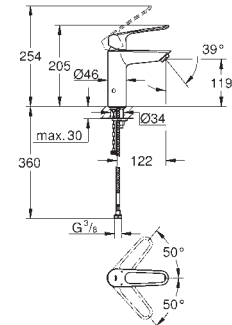

**Cuerpo liso**

Con conexiones flexibles

**Edición Profesional**

23 987 003

Cromo

231,16

**Eurosmart**

**Monomando de lavabo 1/2"**