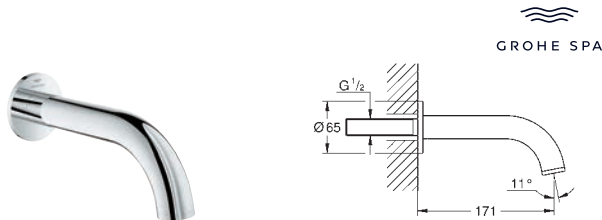

13 487 000	Cromo	330,49
13 487 DC0	Supersteel	462,69
13 487 GL0	Cool sunrise (Oro brillo)	495,73
13 487 DA0	Warm sunset (Cobre brillo)	495,73
13 487 AL0	Brushed hard graphite (Grafito cepillado)	528,79

Atrio
Caño de bañera
Aireador tipo «Mousseur»
Longitud de caño: **171 mm**
Sustituye caño bañera Atrio 13 139 003