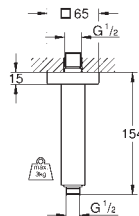

27 711 000

Cromo

125,20

Rainshower

Brazo de ducha de techo 154 mm

Material: metal

Conexión 1/2"