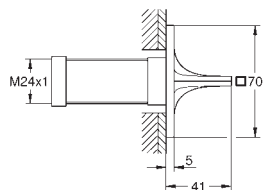

19 334 001	Cromo	167,17
19 334 GN1	Brushed cool sunrise (Oro cepillado)	267,48
19 334 DL1	Brushed warm sunset (Cobre cepillado)	267,48