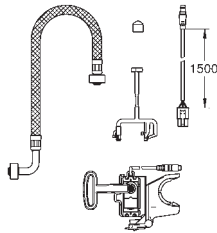

Kit de instalación para descarga automática y pre-descarga

Compuesto por:

servo motor para GD 2

Varilla de accionamiento para la válvula de descarga

Cable y tapa ciega

Conexiones flexibles

Accionamiento para WC no incluido

Marca CE