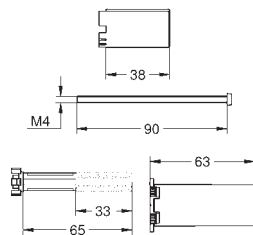

14 048 000

Cromo

98,71

GROHE Rapido SmartBox
Set de extensión universal para mezcladores, 25 mm.

Combinable con los termostatos Grotherm SmartControl y mezcladores SmartControl con hasta tres vías con GROHE Rapido SmartBox