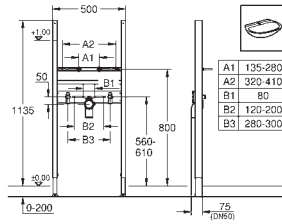

GROHE RAPID SL PARA LAVABO

Referencia

Color

Precio (€)

38 731 000

148,89

Rapid SL

Módulo para lavabo, para instalación de grifo de un orificio
Altura 1,13 m

Montaje en tabique con montantes
y/o delante de pared resistente.

Para montaje en seco, completamente premontado

Distancia entre pernos variable

Codo de desagüe HT DN 50

2 conexiones pasamuros

insonorizadas DN 15.

Para la instalación en la pared, solicite los anclajes 38 558 00M
(se venden por separado)

38 558 00M ★

Cromo

18,96

Rapid SL

Anclaje de fijación

Para fijación de los
elementos a la pared.

Para fijar los elementos en paredes resistentes

o delante de tabiques ligeros

Regulable desde 130 - 230 mm

Revestimiento individual o en serie

Elementos de fijación

Pernos y tuercas (2 unidades)