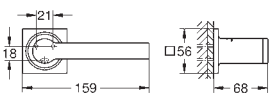

Allure
Portarrollos
sin tapa
Material: metal
Fijación oculta
GROHE Long-Life acabado duradero