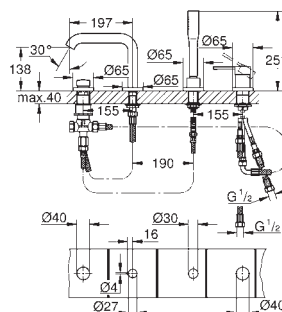

29 037 000		1.068,68

Parte empotrada para combinaciones de bañera

19 976 001	Cromo	703,12

Essence

Combinación monomando

para baño y ducha 1/2"

GROHE SilkMove Cartucho de

discos cerámicos de 35 mm

GROHE Long-Life acabado duradero

Sistema monomando de encimera

Inversor para baño/ducha

Teleducha (27 367)

Flexo de ducha metálico 2,0 m (siempre cromado

para cualquier combinación de color)

Con conexiones flexibles

Válvula anti-retorno

Necesaria parte empotrable 29 037 000

Para combinar con Talentofill