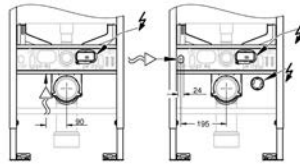

Para la instalación en la pared, solicite los anclajes 38 558 00M

(se venden por separado)

**Para la instalación de pulsadores 156 x 197 mm necesario accesorio 66 791 000 (en venta por separado)**

39 599 000