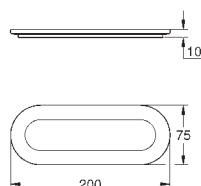

41 036 000	crystal	56,36

Selection

Jabonera sin soporte

Material: vidrio
para uso con argolla / soporte bandeja (41 035)