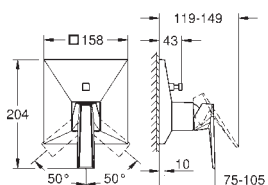

24 427 000	Cromo	742,23
24 427 DC0	Supersteel	1.113,33
24 427 AL0	Brushed hard graphite (Grafito cepillado)	1.187,56

Allure Brilliant Private Collection
Monomando con inversor de 2 vías.
Palanca de piedra Caesarstone Negra
Sólo parte exterior

Necesario Cuerpo empotrado **GROHE Rapido SmartBox 35 604 o Bastidor Shower Frame Mono 103 993 9990 o Duo 103 994 9990** dependiendo de la ducha mural con 1 o 2 jets.

GROHE SilkMove Cartucho de discos cerámicos 46 mm

GROHE Long-Life acabado duradero
Florón metálico con GROHE FastFixation
Escudo de metal, con ajuste 6°

Palanca metálica
inversor automático de 2 vías
Caudal a 3 bar:
Salida B = 27 l/min, Salida C = 27 l/min
Parte empotrable no incluida

35 604 000 ★		93,59

Cuerpo empotrable universal. Edición Profesional

novedad