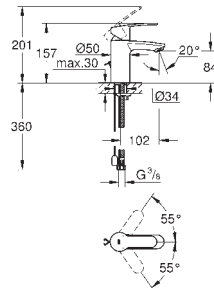

33 557 20E

Cromo

166,27

Eurostyle Cosmopolitan
Monomando de lavabo 1/2"
Tamaño S

Palanca metálica

GROHE SilkMove Cartucho de discos cerámicos de 35 mm

Limitador de caudal ajustable

Ajustable mínimo caudal aprox. 2.5 l/min

Limitador de temperatura

GROHE Long-Life acabado duradero

Tecnología GROHE Water Saving ahorro

de agua con el máximo bienestar

Caudal máximo a 3 bar: 5 l/min

GROHE FastFixation rápido sistema de instalación

Cadena deslizante

Con conexiones flexibles