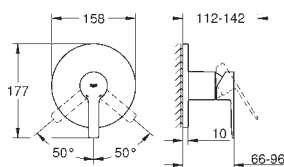

Lineare
Monomando de ducha 1/2"
Sólo parte exterior
Necesario Cuerpo empotrado **GROHE Rapido SmartBox 35 604** o **Bastidor Shower Frame Mono 103 993 9990** o **Duo 103 994 9990** dependiendo de la ducha mural con 1 o 2 jets.
GROHE SilkMove Cartucho de discos cerámicos 46 mm
GROHE Long-Life acabado duradero
Florón metálico con GROHE FastFixation
Escudo de metal, con ajuste 6°
Palanca metálica
Caudal:
Salida B o C = 30 l/min
Parte empotrable no incluida

35 604 000 ★		93,59

Cuerpo empotrable universal. Edición Profesional

24 064 001	Cromo	269,73
24 064 DC1	Supersteel	377,63
24 064 AL1	Brushed hard graphite (Grafito cepillado)	431,57