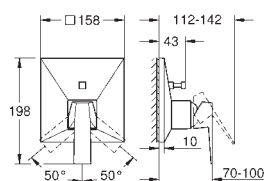

24 279 000	Cromo	534,36
24 279 DC0	Supersteel	748,09
24 279 AL0	Brushed hard graphite (Grafito cepillado)	854,97

Allure Brilliant
Monomando con inversor de 2 vías.
Sólo parte exterior
Necesario Cuerpo empotrado **GROHE Rapido SmartBox 35 604 o Bastidor Shower Frame Mono 103 993 9990 o Duo 103 994 9990** dependiendo de la ducha mural con 1 o 2 jets.
GROHE SilkMove Cartucho de discos cerámicos 46 mm
GROHE Long-Life acabado duradero
Florón metálico con GROHE FastFixation
Escudo de metal, con ajuste 6°
Palanca metálica
inversor automático de 2 vías
Caudal a 3 bar:
Salida B = 27 l/min, Salida C = 27 l/min
Parte empotrable no incluida
Sustituye al monomando 2 vías empotrado Allure Brilliant 24 072 000

35 604 000 ★		93,59

Cuerpo empotrable universal. Edición Profesional