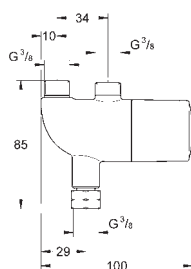

34 487 000   **Cromo**   **191,96**

Grohtherm Micro

Termostato oculto para mezclador de lavabo/cocina

Protector de temperatura contra posibles quemaduras
Ajuste de temperatura 15-43° C (± 2° C)
Desinfección térmica sin reajuste de temperatura
Conexiones de entrada y salida 3/8"
GROHE TurboStat termoelemento
Válvulas anti-retorno
Filtros colectores de suciedad