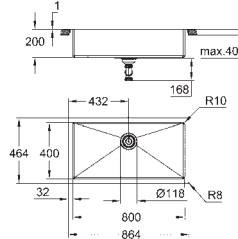

31 571 SD1

Acero inox

294,68

K500

Fregadero de acero inoxidable con escurridor

Modelo: K500 45-S 86/50 1.0 rev

Tipo de montaje: sobre encimera

Material: acero inoxidable AISI 304 (V2A)

Espesor del material: 0.7 mm

GROHE Long-Life acabado duradero

Acabado satinado

GROHE Whisper amortiguador de ruido

Tamaño mín. mueble: 450 mm

Medida: 860 x 500 mm

1 cubeta: 340 x 420 x 170 mm

Radio exterior: R6; radio interior de la cubeta: R65

GROHE FastFixation rápido sistema de instalación

Reversible

Medida corte encimera: 842 x 482 mm

Agujeros de perforación: 2 x 35 mm

Válvula automática

Incluye: desagüe automático, sifón, cestillo y set de montaje

Desagüe automático de diseño enrasado opcional (40 986 SD0)