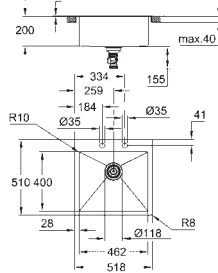

GROHE FREGADEROS DE ACERO INOXIDABLE

Referencia

Color

Precio (€)

31 583 SD1

Acero inox

933,65

K800

Fregadero acero inoxidable

Modelo: K800 60-S 51.8/51 1.0

Tipo de montaje: sobre encimera o a ras

Material: acero inoxidable AISI 304 (V2A)

Espesor del material: 1 mm

GROHE Long-Life acabado duradero

Acabado satinado

GROHE Whisper amortiguador de ruido

Tamaño mín. mueble: 600 mm

Dimensiones: 518 x 510 mm

1 cubeta: 462 x 400 x 200 mm

Radio exterior: R3; radio interior de la cubeta: R10

GROHE FastFixation rápido sistema de instalación

Medida corte encimera (instalación sobre encimera): 503 x 495 mm (R3)

Corte (montaje empotrado): 503 x 495 mm (R3) (tamaño exterior del escalón superior: -519 x 511 -R8 profundidad -3,5 mm)

Válvula automática

Incluye: desagüe automático, sifón, cestillo y set de montaje

Desagüe automático de diseño enrasado opcional (40 986 SD0)

31 584 SD1

Acero inox

1.037,79