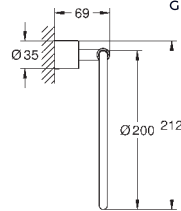

40 887 000	Cromo	143,21
40 887 DC0	Supersteel	200,49
40 887 GL0	Cool sunrise (Oro brillo)	214,81
40 887 DA0	Warm sunset (Cobre brillo)	214,81
40 887 AL0	Brushed hard graphite (Grafito cepillado)	229,15

Atrio Argolla

Material: metal

Fijación oculta

GROHE Long-Life acabado duradero