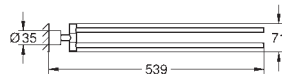

40 888 000	Cromo	238,69
40 888 DC0	Supersteel	334,16
40 888 GL0	Cool sunrise (Oro brillo)	358,03
40 888 DA0	Warm sunset (Cobre brillo)	358,03
40 888 AL0	Brushed hard graphite (Grafito cepillado)	381,91

Atrio Toallero

Material: metal

2 brazos giratorios

Longitud 489 mm

Fijación oculta

GROHE Long-Life acabado duradero