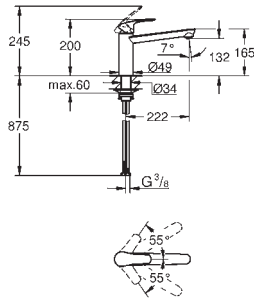

novedad

30 617 000 Cromo 244,35

Eurosmart
Monomando de fregadero 1/2"
Abatible (colocación frente ventana)
Caño a media altura
GROHE Long-Life acabado duradero
GROHE SilkMove Cartucho de discos cerámicos de 35 mm
Limitador de temperatura integrado
Limitador de caudal ajustable
Caño giratorio de fundición
Giratorio 360
Aísla los conductos de agua internos, sin plomo y sin níquel.
Con conexiones flexibles 3/8"
Set de fijación metálico
Caudal máximo a 3 bar: 11 l/min
Edición Profesional