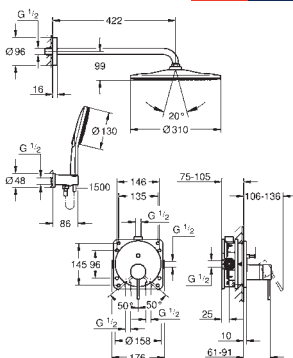

novedad

25 287 000	★	Cromo	987,91
25 287 DC0		Supersteel	1.383,08
25 287 GL0		Cool sunrise (Oro brillo)	1.481,87
25 287 GN0		Brushed cool sunrise (Oro cepillado)	1.580,65
25 287 DA0		Warm sunset (Cobre brillo)	1.481,87
25 287 DL0		Brushed warm sunset (Cobre cepillado)	1.580,65
25 287 AL0		Brushed hard graphite (Grafito cepillado)	1.580,65

Essence
Conjunto empotrado con ducha mural Rainshower Mono 310
Compuesto por:
Monomando empotrado Essence de 2 vías con inversor (24 167)
Cuerpo universal GROHE Rapido SmartBox (35 604)
Ducha mural Rainshower Mono 310 incluye brazo de ducha horizontal 422 mm
Teleducha Rainshower SmartActive 130 3 chorros
Codo de salida 1/2" con soporte mural fijo (26 658)
Flexo Silverflex de 1,50 m
Limitador de caudal opcional 9,5 l/min incluido para teleducha y ducha mural.