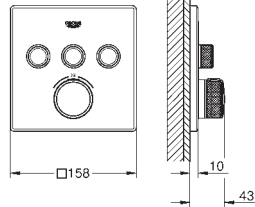

GROHE GROHTHERM SMARTCONTROL

Referencia   Color   Precio (€)

29 126 000 ★	Cromo	778,49
29 126 DC0	Supersteel	1.089,89
29 126 GL0	Cool sunrise (Oro brillo)	1.167,73
29 126 GN0	Brushed cool sunrise (Oro cepillado)	1.245,59
29 126 DA0	Warm sunset (Cobre brillo)	1.167,73
29 126 DL0	Brushed warm sunset (Cobre cepillado)	1.245,59
29 126 A00	Hard graphite (Grafito brillo)	1.167,73
29 126 AL0	Brushed hard graphite (Grafito cepillado)	1.245,59

Grotherm SmartControl

Termostato empotrado con 3 llaves

Sólo parte exterior

Escudo de metal con **GROHE FastFixation** (escudo con eje de sellado, cubierta de fijación), con ajuste 6°

GROHE Long-Life acabado duradero

GROHE SmartControl con botones metálicos encastados. Pulse el botón para encender y apagar el chorro de agua y gírelo para ajustar el caudal **GROHE**

Water Saving

Simbolos intercambiables

GROHE TurboStat Cartucho compacto

con termoelemento de cera

Superficie agarre antideslizante **GROHE ProGrip**

GROHE SafeStop Tope de seguridad a 38°C

GROHE SafeStop Plus limitador de temperatura

opcional a 43°C ó 46°C incluido

Filtros colectores de suciedad

Válvulas anti-retorno

Salidas múltiples, pueden accionarse simultáneamente

Parte empotrable no incluida

Caudal:

salida A = 23 l/min

salida B = 27 l/min

salida C = 23 l/min

salida A + B = 33 l/min

salida A + B + C = 36 l/min

102167 KF0 0   Phantom Black
Idem, edición Profesional

1.089,89

35 604 000 ★
Cuerpo empotrable universal. Edición Profesional

93,59

29 127 000	Cromo	475,03
29 127 DC0	Supersteel	665,04
29 127 GN0	Brushed cool sunrise (Oro cepillado)	760,04
29 127 DL0	Brushed warm sunset (Cobre cepillado)	760,04
29 127 A00	Hard graphite (Grafito brillo)	712,55
29 127 AL0	Brushed hard graphite (Grafito cepillado)	760,04