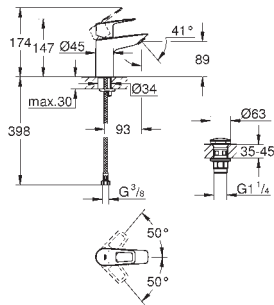

23 878 001

Cromo

97,97

BauLoop
Monomando de lavabo 1/2"
Tamaño S

Palanca metálica

GROHE Cartucho de discos cerámicos Long-Life de 28 mm

Limitador ecológico de temperatura

GROHE Long-Life acabado duradero

Aisla los conductos de agua internos, sin plomo y sin níquel.

Tecnología GROHE Water Saving ahorro

de agua con el máximo bienestar

Caudal máximo a 3 bar: 5 l/min

Sistema de rápida instalación

Cuerpo liso con vaciador push open 1 1/4"

Con conexiones flexibles

Edición Profesional

23 337 001

Cromo

91,32

Idem, cuerpo liso