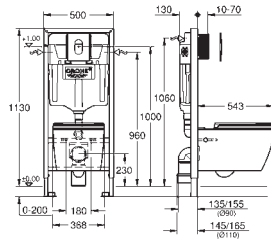

Rapid SL

Conjunto inodoro suspendido, 5 en 1, altura de instalación 1,13 m

con cisterna GD 2, prefijado de fábrica 3 & 6 l

Compuesto por:

Rapid SL para WC (38 528 001)

Bau Ceramic WC suspendido. Asiento con tapa amortiguada (103 860 SH0)

Accionamiento neumático Arena Cosmopolitan, cromo,

instalación vertical (38 844 000)

Anclaje de fijación (38 558 00M)

Amortiguador de ruido (37 131 000)

Disponible a partir del primer trimestre 2025

39 648 SH0

Blanco alpino

345,28