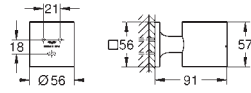

GROHE SPA

GROHE ALLURE

Referencia

Color

Precio (€)

GROHE SPA

- 40 278 001
- 40 278 GN1
- 40 278 DL1

- Cromo
- Brushed cool sunrise (Oro cepillado)
- Brushed warm sunset (Cobre cepillado)

- 153,80
- 246,08
- 246,08

Allure Soporte

Combina con el vaso 40 882 000 o el dispensador de jabón 40 886 xx0 (pedir por separado)
Material: metal
Fijación oculta