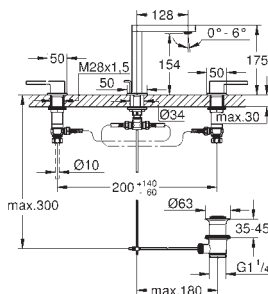

20 301 003 Cromo 420,81

GROHE Plus
Batería de lavabo 1/2"
Tamaño M
Palanca metálica
Montura cerámica 1/2", 90°
GROHE Long-Life acabado duradero
Tecnología GROHE Water Saving ahorro de agua con el máximo bienestar
Caudal máximo a 3 bar: 5 l/min
Mousseur SpeedClean
GROHE AquaGuide mousseur ajustable
Sistema de rápida instalación
Vaciador automático
GROHE FastFixation rápido sistema de instalación
Conexiones flexibles entre el cuerpo central y las llaves laterales
Rosca de conexión 1/2" x 10,5 mm