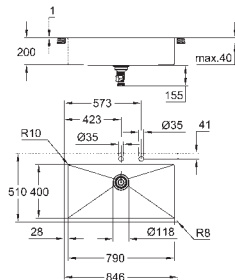

K800

Fregadero acero inoxidable

Modelo: K800 90-S 84.6/51 1.0

Tipo de montaje: sobre encimera o a ras

Material: acero inoxidable AISI 304 (V2A)

Espesor del material: 1 mm

GROHE Long-Life acabado duradero

Acabado satinado

GROHE Whisper amortiguador de ruido

Tamaño mín. mueble: 900 mm

Dimensiones: 846 x 510 mm

1 cubeta: 790 x 400 x 200 mm

Radio exterior: R3; radio interior de la cubeta: R10

GROHE FastFixation rápido sistema de instalación

Medida corte encimera (instalación sobre encimera): 831 x 495 mm (R3)

Corte (montaje empotrado): 831 x 495 mm (R3) (tamaño exterior del escalón superior: -847 x 511 -R8 profundidad -3,5 mm)

Válvula automática

Incluye: desagüe automático, sifón, cestillo y set de montaje

Desagüe automático de diseño enrasado opcional (40 986 SD0)

Cantidad de anclajes incluidos (montaje superior): 10

31 585 SD1

Acero inox

1.384,87