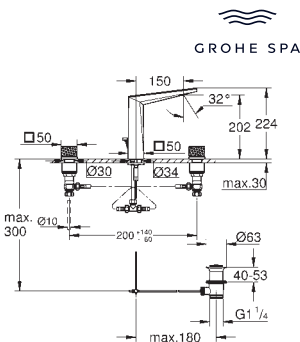

20 671 000	Cromo	3.384,71
20 671 DC0	Supersteel	5.077,07
20 671 AL0	Brushed hard graphite (Grafito cepillado)	5.415,53

**Allure Brilliant Private Collection**  
**Batería de lavabo 1/2**  
**Tamaño L**  
**Mandos de piedra Caesarstone Blanca**  
 Caño con incrustaciones de piedra Caesarstone Attica blanca.  
 Montura cerámica 1/2", 90°  
**Tecnología GROHE Water Saving** ahorro de agua con el máximo bienestar  
 Caudal máximo a 3 bar: 5 l/min  
 Caño con mousseur integrado  
**Vaciador automático**  
 Conexiones flexibles entre el cuerpo central y las llaves laterales