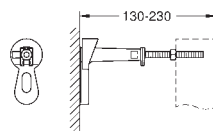

Material de sujeción para el bidé

Para la instalación en la pared, solicite los anclajes 38 558 00M (se venden por separado)

38 558 00M ★

Cromo

18,96