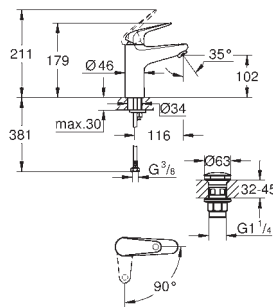

24 269 001

Cromo

102,92

Euroeco
Monomando de lavabo 1/2"
Tamaño M
Palanca metálica
GROHE Long-Life ES
Cartucho de discos cerámicos de 28 mm
con apertura en agua fría para mayor ahorro de energía
Limitador ecológico de temperatura
GROHE Long-Life acabado duradero
Aísla los conductos de agua internos, sin plomo y sin níquel.
Tecnología GROHE Water Saving ahorro de agua con el máximo bienestar
Caudal máximo a 3 bar: 5 l/min
Sistema de rápida instalación
Cuerpo liso con vaciador push open 1 1/4"
Con conexiones flexibles
Edición Profesional