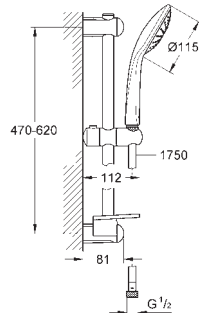

27 266 001   Cromo   116,64

Euphoria 110 Mono
Conjunto de ducha con barra 1 chorro
Compuesto por:
Teleducha Mono (27 265)
Caudal máximo (a 3 bar): 21.7 l/min
Barra de ducha de 60 cm (27 499)
Flexo Silverflex de 1,75 m. 1/2" x 1/2" (28 388)
Jabonera **GROHE EasyReach (27 596)**
GROHE FastFixation (soporte superior ajustable para adaptarlo a los agujeros existentes)
Conducto interno del agua protegido para mayor durabilidad
Sistema antitorsión „**TwistStop**“