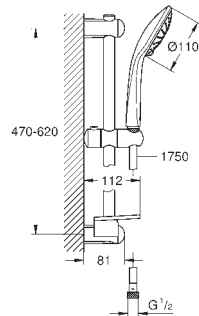

27 230 001   Cromo   132,68

Euphoria 110 Duo
Conjunto de ducha con barra 2 chorros
Teleducha Duo (27 220 000)
Caudal máximo (a 3 bar): 16.6 l/min
Barra de ducha de 60 cm (27 499)
Flexo Silverflex de 1,75 m. 1/2" x 1/2" (28 388)
Jabonera **GROHE EasyReach (27 596)**
GROHE SprayDimmer, con reductor de caudal
GROHE FastFixation (soporte superior ajustable para adaptarlo a los agujeros existentes)
Conducto interno del agua protegido para mayor durabilidad
Sistema antitorsión „**TwistStop**“