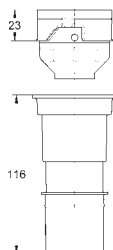

Kit reductor a 4,5 l.

para cisternas GD2

Para reducir el volumen máximo de descarga a 3,8 - 6,0 l (descarga grande) y 1,8 - 5,0 l (descarga pequeña)