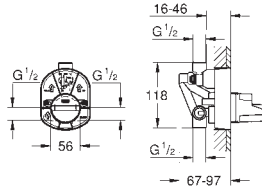

Referencia

Color

Precio (€)

33 963 000

Cromo

87,97

Sólo parte empotrable

Para baño y ducha

GROHE SilkMove Cartucho de

discos cerámicos 46 mm

Limitador de caudal ajustable

Salidas superior e inferior 1/2"

Conexión incluida

Inversor: automático