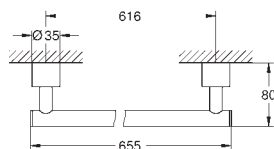

**Atrio Toallero**

Material: metal

2 brazos giratorios

Longitud 489 mm

Fijación oculta

**GROHE Long-Life** acabado duradero

40 889 000	Cromo	227,67
40 889 DC0	Supersteel	318,75
40 889 GL0	Cool sunrise (Oro brillo)	341,51
40 889 DA0	Warm sunset (Cobre brillo)	341,51
40 889 AL0	Brushed hard graphite (Grafito cepillado)	364,28