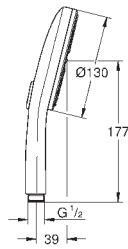

novedad

101676 000 0

Cromo

110,65

Rainshower Aqua
Teleducha 3 chorros

Cabezal blanco

Tipos de chorro:

GROHE Rain, Rain+ y ActiveMassage

GROHE SmartTip selección del tipo de chorro al tocar el aro circular

Tecnología GROHE Water Saving ahorro

de agua con el máximo bienestar

Caudal máximo a 3 bar: 8.4 l/min

GROHE DreamSpray distribución perfecta

del agua por todo el cabezal

GROHE Long-Life acabado duradero

Sistema antical **SpeedClean**

Conducto interno del agua protegido para mayor durabilidad

Sistema de montaje universal,

adaptable a todos los flexos estándares

novedad