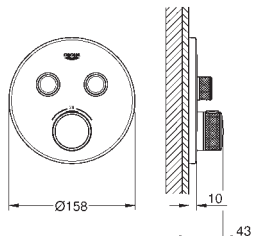

Referencia	Color	Precio (€)
29 119 000	Cromo	719,73
29 119 DC0 ★	Supersteel	1.007,63
29 119 GL0	Cool sunrise (Oro brillo)	1.079,60
29 119 GN0 ★	Brushed cool sunrise (Oro cepillado)	1.151,57
29 119 DA0	Warm sunset (Cobre brillo)	1.079,60
29 119 DL0 ★	Brushed warm sunset (Cobre cepillado)	1.151,57
29 119 A00	Hard graphite (Grafito brillo)	1.079,60
29 119 AL0 ★	Brushed hard graphite (Grafito cepillado)	1.151,57

Grotherm SmartControl

Termostato empotrado con 2 llaves

Sólo parte exterior

Necesario Cuerpo empotrado **GROHE Rapido SmartBox 35 604** o **Bastidor Shower Frame Mono 103 993 9990** o **Duo 103 994 9990** dependiendo de la ducha mural con 1 o 2 jets.

Escudo de metal con **GROHE FastFixation** (escudo con eje de sellado, cubierta de fijación), con ajuste 6°

GROHE Long-Life acabado duradero

GROHE SmartControl con botones metálicos encastrados. Pulse el botón para encender y apagar el chorro de agua y gírelo para ajustar el caudal **GROHE Water Saving**

Símbolos intercambiables

GROHE TurboStat Cartucho compacto

con termoelemento de cera

Superficie agarre antideslizante **GROHE ProGrip**

GROHE SafeStop Tope de seguridad a 38°C

GROHE SafeStop Plus limitador de temperatura

opcional a 43°C ó 46°C incluido

Filtros colectores de suciedad

Válvulas anti-retorno

Salidas múltiples, pueden accionarse simultáneamente

Parte empotrable no incluida

Caudal:

salida B = 24 l/min

salida C = 26 l/min

salida B+C = 29 l/min

35 604 000 ★
Cuerpo empotrable universal. Edición Profesional

93,59

29 120 000 Cromo 863,68

Grotherm SmartControl

Termostato empotrado con 2 llaves y soporte de ducha integrado

Sólo parte exterior

Necesario Cuerpo empotrado **GROHE Rapido SmartBox 35 604** o **Bastidor Shower Frame Mono 103 993 9990** o **Duo 103 994 9990** dependiendo de la ducha mural con 1 o 2 jets.

Escudo de metal con **GROHE FastFixation** (escudo con eje de sellado, cubierta de fijación), con ajuste 6°

GROHE Long-Life acabado duradero

GROHE SmartControl con botones metálicos encastrados. Pulse el botón para encender y apagar el chorro de agua y gírelo para ajustar el caudal **GROHE Water Saving**

Símbolos intercambiables

GROHE TurboStat Cartucho compacto

con termoelemento de cera

Superficie agarre antideslizante **GROHE ProGrip**

GROHE SafeStop Tope de seguridad a 38°C

GROHE SafeStop Plus limitador de temperatura

opcional a 43°C ó 46°C incluido

Filtros colectores de suciedad

Válvulas anti-retorno

Salidas múltiples, pueden accionarse simultáneamente

Codo de ducha integrado en el soporte 1/2"

Parte empotrable no incluida

Caudal:

Salida B = 24 l/min

Teleduchar = 12 l/min

Salida B + Teleduchar = 27 l/min