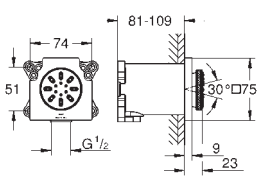

26 802 000	Cromo	170,08
	26 802 DC0	Supersteel	238,12
	26 802 ALO	Brushed hard graphite (Grafito cepillado)	289,15
	Rainshower Aqua Ducha lateral Cube 2 chorros Tipos de chorro: PureRain, ActiveJet incluye cuerpo empotrado 75 x 75 mm cabezal pivotante ± 15° de rotación Conexión 1/2" Distancia de salida de agua 600 mm Limitador de caudal GROHE Water Saving 3.3 l/min GROHE DreamSpray distribución perfecta del agua por todo el cabezal GROHE Long-Life acabado duradero Sistema antical SpeedClean Caudal mínimo 20l/min.