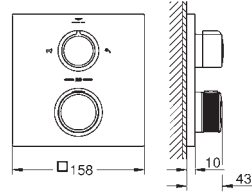

19 446 002	Cromo	668,69
19 446 GN2	Brushed cool sunrise (Oro cepillado)	1.069,91
19 446 DL2	Brushed warm sunset (Cobre cepillado)	1.069,91

Allure
Termostato de ducha para 2 salidas con cierre e inversor integrado teleducha/ caño bañera
Sólo parte exterior
Necesario Cuerpo empotrado **GROHE Rapido SmartBox 35 604 o Bastidor Shower Frame Mono 103 993 9990 o Duo 103 994 9990** dependiendo de la ducha mural con 1 o 2 jets.
GROHE TurboStat Cartucho compacto con termoelemento de cera
Florón metálico con GROHE FastFixation
Escudo de metal, con ajuste 6°
Iconos intuitivos impresos para ducha y bañera.
GROHE SafeStop Tope de seguridad a 38°C
GROHE SafeStop Plus limitador de temperatura opcional a 43°C ó 46°C incluido
GROHE AquaDimmer, llave de corte/ inversor integrado.
Caudal:
Salida B = 27 l/min
Salida C = 30 l/min
Parte empotrable no incluida

35 604 000 ★		93,59

Cuerpo empotrable universal. Edición Profesional

25 221 001	Cromo	1.848,81
25 221 GN1	Brushed cool sunrise (Oro cepillado)	2.958,09
25 221 DL1	Brushed warm sunset (Cobre cepillado)	2.958,09