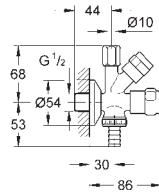

GROHE LLAVES WAS

Referencia   Color   Precio (€)

41 073 000   Cromo   42,05

Llave múltiple de 1/2"
Montaje mural
Toma manguera independiente 3/4"
Para conexión a latiguillo 3/8"
Válvula anti-retorno
GROHE Long-Life acabado duradero