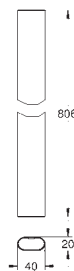

Rainshower SmartControl

Barra para sistemas de ducha de metal

Tubo de ducha para retrofitting - **15 cm más corto** que el tubo original del sistema de ducha

Válido para todos los sistemas de ducha Rainshower SmartControl

GROHE Long-Life acabado duradero

DUCHAS