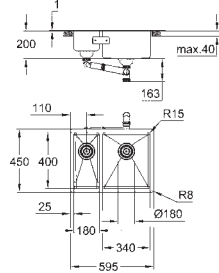

GROHE FREGADEROS DE ACERO INOXIDABLE

Referencia

Color

Precio (€)

31 576 SD1

Acero inox

440,45

K700U

Fregadero acero inoxidable

Modelo: K700U 60-S 59.5/45 1.5 rh

Montaje: sobre encimera, bajo encimera o enrasado

Material: acero inoxidable AISI 304 (V2A)

Espesor del material: 1 mm

GROHE Long-Life acabado duradero

GROHE Whisper amortiguador de ruido

Tamaño mín. mueble: 600 mm

Medida: 595 x 450 mm

1 cubeta: 340 x 400 x 200 mm

1/2 cubeta: 180 x 400 x 140 mm

Radio exterior: R16 (montaje bajo encimera)/R3 (montaje sobre encimera); radio interior de la cubeta: R15

GROHE FastFixation rápido sistema de instalación

Cubeta montada a la derecha

Medida corte encimera (instalación bajo encimera): 547 x 402 mm (R16)

Medida corte encimera (instalación sobre encimera): 580 x 435 mm (R3)

Medida recorte (montaje enrasado): 580 x 435 mm (R3) (tamaño exterior del escalón superior: -596 x 451 -R8 profundidad -3,5 mm)

Desagüe: Ø 3.5"/90 mm con cestillo de desagüe

Incluye: set de desagüe, cestillo y set de montaje

Desagüe automático de diseño enrasado opcional (40 986 SD0)

31 577 SD1

Acero inox

440,45

K700U

Fregadero acero inoxidable

Modelo: K700U 60-S 59.5/45 1.5 lh

Montaje: sobre encimera, bajo encimera o enrasado

Material: acero inoxidable AISI 304 (V2A)

Espesor del material: 1 mm

GROHE Long-Life acabado duradero

Acabado satinado

GROHE Whisper amortiguador de ruido

Tamaño mín. mueble: 600 mm

Medida: 595 x 450 mm

1 cubeta: 340 x 400 x 200 mm

1/2 cubeta: 180 x 400 x 140 mm

Radio exterior: R16 (montaje bajo encimera)/R3 (montaje sobre encimera); radio interior de la cubeta: R15

GROHE FastFixation rápido sistema de instalación

Cubeta montada a la izquierda

Medida corte encimera (instalación bajo encimera): 547 x 402 mm (R16)

Medida corte encimera (instalación sobre encimera): 580 x 435 mm (R3)

Medida recorte (montaje enrasado): 580 x 435 mm (R3) (tamaño exterior del escalón superior: -596 x 451 -R8 profundidad -3,5 mm)

Desagüe: Ø 3.5"/90 mm con cestillo de desagüe

Incluye: set de desagüe, cestillo y set de montaje

Desagüe automático de diseño enrasado opcional (40 986 SD0)