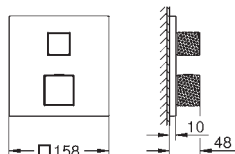

24 428 000	Cromo	1.136,76
24 428 DC0	Supersteel	1.705,15
24 428 AL0	Brushed hard graphite (Grafito cepillado)	1.818,83

Allure Brilliant
Termostato de ducha para 2 salidas con cierre e inversor integrado
Palanca Moleteada
Sólo parte exterior

Necesario Cuerpo empotrado **GROHE Rapido SmartBox 35 604 o Bastidor Shower Frame Mono 103 993 9990 o Duo 103 994 9990** dependiendo de la ducha mural con 1 o 2 jets.

GROHE TurboStat Cartucho compacto con termoelemento de cera

GROHE Long-Life acabado duradero
Florón metálico con GROHE FastFixation
Escudo de metal, con ajuste 6°

Iconos intuitivos impresos para activar ducha mural y teleducha.
GROHE SafeStop Tope de seguridad a 38°C
GROHE SafeStop Plus limitador de temperatura opcional a 43°C ó 46°C incluido
GROHE AquaDimmer, llave de corte/ inversor integrado.

Caudal:
Salida B = 27 l/min
Salida C = 30 l/min
Parte empotrable no incluida