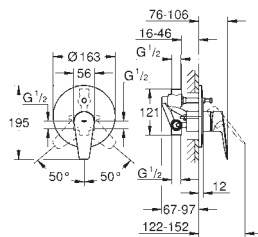

29 079 001 Cromo 176,67

BauEdge
Monomando para baño y ducha 1/2"
para empotrar
Compuesto por:
Parte empotrable incluida
Palanca metálica
GROHE Cartucho de discos cerámicos Long-Life de 46 mm
GROHE Long-Life acabado duradero
Limitador de caudal ajustable
Inversor automático: baño/ducha
Placa hermética
Limitador de temperatura opcional 46 375
Edición Profesional