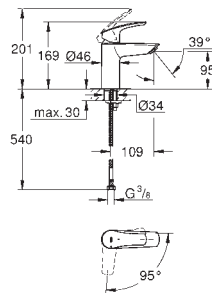

24 192 003 Cromo 129,72

Eurosmart
Monomando de lavabo 1/2"
Tamaño S
Cradle to Cradle Certified Gold
Palanca metálica
GROHE SilkMove Energy Saving
Cartucho de discos cerámicos de 28 mm
con apertura en agua fría para mayor ahorro de energía
Limitador ecológico de temperatura
GROHE Long-Life acabado duradero
Aisla los conductos de agua internos, sin plomo y sin níquel.
Tecnología GROHE Water Saving ahorro de agua con el máximo bienestar
Caudal máximo a 3 bar: 5 l/min
GROHE FastFixation rápido sistema de instalación
Cuerpo liso
Con conexiones flexibles
Edición Profesional