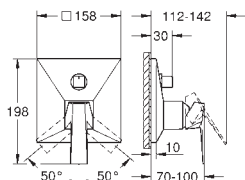

Referencia   Color   Precio (€)

24 340 000	Cromo	565,97
24 340 DC0	Supersteel	792,36
24 340 AL0	Brushed hard graphite (Grafito cepillado)	905,55

Allure Brilliant

Monomando con inversor de 3 vías.

Sólo parte exterior

Necesario Cuerpo empotrado **GROHE Rapido SmartBox 35 604 o Bastidor Shower Frame Mono 103 993 9990 o Duo 103 994 9990** dependiendo de la ducha mural con 1 o 2 jets.

GROHE SilkMove Cartucho de discos cerámicos 46 mm

GROHE Long-Life acabado duradero

Florón metálico con GROHE FastFixation

Escudo de metal, con ajuste 6°

Palanca metálica

Inversor de 3 vías.

Caudal:

salida A = 27 l/min

salida B = 27 l/min

salida C = 27 l/min

Parte empotrable no incluida

Sustituye al monomando 3 vías empotrado Allure Brilliant 24 099 000

35 604 000 ★		93,59
Cuerpo empotrable universal. Edición Profesional