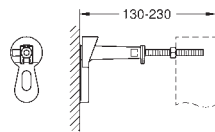

**Llave de corte**

Para la instalación en la pared, solicite los anclajes 38 558 00M (se venden por separado)

38 558 00M ★

Cromo

18,96

**Rapid SL**

**Anclaje de fijación**

Para fijación de los elementos a la pared.