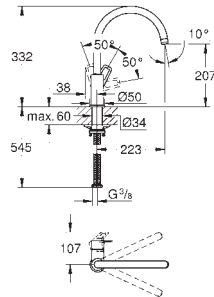

31 368 001   Cromo   131,89

BauLoop
Monomando de fregadero 1/2"
Caño alto
GROHE Long-Life acabado duradero
GROHE Cartucho de discos cerámicos Long-Life de 28 mm
Aisla los conductos de agua internos, sin plomo y sin níquel.
Caño con mousseur integrado
Caño tubular giratorio
Giratorio 360
Con conexiones flexibles
Set de fijación metálico
Caudal máximo a 3 bar: 11.5 l/min