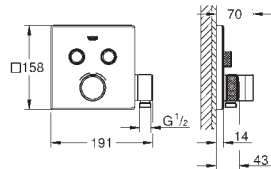

35 604 000 ★
Cuerpo empotrable universal. Edición Profesional

93,59