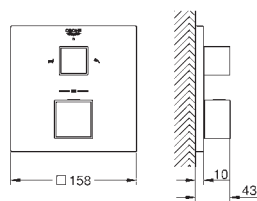

Grotherm Cube
Termostato para baño ducha para dos salidas con cierre e inversor integrado
Sólo parte exterior
Necesario Cuerpo empotrado **GROHE Rapido SmartBox 35 604 o Bastidor Shower Frame** Mono 103 993 9990 o Duo 103 994 9990 dependiendo de la ducha mural con 1 o 2 jets.
GROHE TurboStat Cartucho compacto con termoelemento de cera
GROHE Long-Life acabado duradero
Florón metálico con GROHE FastFixation
Escudo de metal, con ajuste 6°
Iconos intuitivos impresos para ducha y bañera.
GROHE SafeStop Tope de seguridad a 38°C
GROHE SafeStop Plus limitador de temperatura opcional a 43°C ó 46°C incluido
GROHE AquaDimmer, llave de corte/ inversor integrado.
Caudal:
Salida B = 27 l/min
Salida C = 30 l/min
Parte empotrable no incluida

35 604 000 *		93,59

Cuerpo empotrable universal. Edición Profesional

34 868 000	Cromo	1.441,24