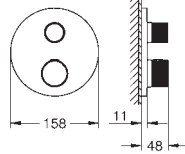

GROHE SPA

ATRIO PRIVATE COLLECTION

BANO SPA

Referencia

Color

Precio (€)

24 396 000	Cromo	1.160,97
24 396 DC0	Supersteel	1.625,33
24 396 GL0	Cool sunrise (Oro brillo)	1.741,45
24 396 DA0	Warm sunset (Cobre brillo)	1.741,45
24 396 AL0	Brushed hard graphite (Grafito cepillado)	1.857,53

Atrio Private Collection

Termostato para 2 salidas con llave de paso / inversor integrado con mando
Sólo parte exterior

Necesario Cuerpo empotrado GROHE Rapido SmartBox 35 604 o Bastidor Shower Frame Mono 103 993 9990 o Duo 103 994 9990 dependiendo de la ducha mural con 1 o 2 jets.

GROHE TurboStat Cartucho compacto con termoelemento de cera

GROHE Long-Life acabado duradero
Florón metálico con GROHE FastFixation

Escudo de metal, con ajuste 6°
Iconos intuitivos impresos para activar ducha mural y teleducha.

GROHE SafeStop Tope de seguridad a 38°C

GROHE SafeStop Plus limitador de temperatura opcional a 43°C ó 46°C incluido

GROHE AquaDimmer, llave de corte/ inversor integrado.

Mandos de metal moleteados

se puede combinar con incrustaciones de piedra Caesar 48 466 000, 48 467 000

Caudal:

Salida B = 27 l/min

Salida C = 30 l/min

Parte empotrable no incluida

35 604 000 ★
Cuerpo empotrable universal. Edición Profesional

93,59

GROHE SPA

48 466 000 428,95