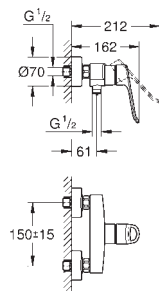

Eurosmart
Monomando de ducha 1/2"
Palanca metálica con hendidura
Longitud de la palanca 115 mm
GROHE SilkMove Cartucho de discos cerámicos de 35 mm
Limitador de caudal ajustable
Limitador ecológico de temperatura
Toma inferior para flexo G 1/2" con válvula anti-retorno incorporada
Racores en S
Florones metálicos
Válvula anti-retorno
Edición Profesional