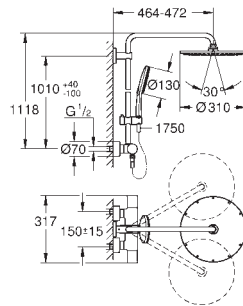

27 968 001

Cromo

1.376,08

Rainshower SmartActive 310

Sistema de ducha

con termostato incorporado

Compuesto por:

Brazo para ducha mural de 450 mm orientable a 45°

Termostato visto con función Aquadimmer

Dos opciones de ducha:

Ducha mural Rainshower Cosmopolitan 310

Caudal máximo a 3 bar: 9.5 l/min

Material: metal

con rótula incorporada

Ángulo de rotación de $\pm 15^\circ$

Teleducha Rainshower SmartActive 130

Caudal máximo a 3 bars: 8.5 l/min

Elemento deslizante ajustable en altura

Flexo Silverflex 1750 mm

GROHE TurboStat Cartucho compacto

con termoelemento de cera

Tecnología GROHE Water Saving ahorro

de agua con el máximo bienestar

GROHE SafeStop Tope de seguridad a 38°C

GROHE SafeStop Plus limitador de

temperatura opcional a 43°C incluido

GROHE CoolTouch Aislamiento térmico

GROHE DreamSpray distribución perfecta

del agua por todo el cabezal

GROHE SmartTip selección del tipo de chorro al tocar el aro circular

GROHE Long-Life acabado duradero

GROHE FastFixation soporte superior ajustable

Sistema antical **SpeedClean**

27 966 001

Cromo

1.376,08

Idem, sin restrictor de caudal