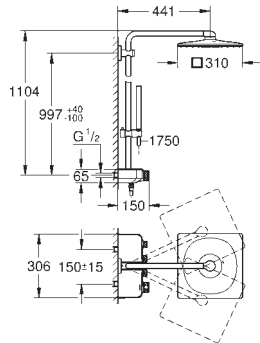

GROHE SISTEMAS EUPHORIA SMARTCONTROL 310 / 260

Referencia Color Precio (€)

26 508 000	Cromo	1.298,83
26 508 LS0	Moon white	1.500,43
26 508 DC0	Supersteel	1.948,25
26 508 GL0	Cool sunrise (Oro brillo)	2.078,13
26 508 GN0	Brushed cool sunrise (Oro cepillado)	2.337,89
26 508 DA0	Warm sunset (Cobre brillo)	2.078,13
26 508 DL0	Brushed warm sunset (Cobre cepillado)	2.337,89
26 508 A00	Hard graphite (Grafito brillo)	2.208,01
26 508 AL0	Brushed hard graphite (Grafito cepillado)	2.337,89

Euphoria SmartControl System 310 Cube Duo

Sistema de ducha con termostato incorporado

Compuesto por:

Brazo de ducha de 450 mm orientable 45°
Soporte superior ajustable para adaptarse a los agujeros de instalación existentes

Termostato SmartControl

Dos opciones de ducha:

Ducha mural Rainshower SmartActive 310 Cube

2 chorros:

GROHE PureRain, ActiveRain

Caudal máximo a 3 bar: 20 l/min

Teleducha Euphoria Cube (27 699 000) de 9,5 l/min.

Caudal máximo a 3 bar: 16 l/min

Elemento deslizante ajustable en altura

Flexo Silverflex de 1,75 m. 1/2" x 1/2" (28 388)

GROHE DreamSpray distribución perfecta

del agua por todo el cabezal

GROHE CoolTouch Aislamiento térmico

GROHE TurboStat Cartucho compacto

con termoelemento de cera

Superficie agarre antideslizante **GROHE ProGrip**

GROHE Long-Life acabado duradero

- Tope de seguridad a 38°C

GROHE SafeStop Plus limitador de

temperatura opcional a 43°C incluido

GROHE SmartControl con botones metálicos encastados. Pulse el botón para

encender y apagar el chorro de agua y gírelo para ajustar el caudal **GROHE**

Water Saving

Bandeja jabonera de ducha GROHE EasyReach integrada

Sistema antical **SpeedClean**

Conducto interno del agua protegido para mayor durabilidad

Sistema antitorsi3n „TwistStop“

DUCHAS

26 509 000 ★ Cromo 1.126,97

Euphoria SmartControl System 260 Mono

Sistema de ducha con termostato incorporado

Compuesto por:

Brazo de ducha de 450 mm orientable 45°
Soporte superior ajustable para adaptarse a los agujeros de instalación existentes

Termostato SmartControl

Dos opciones de ducha:

Ducha mural Euphoria 260 (26 455)

Con 3 tipos de chorro:

Rain, SmartRain, Jet

Caudal máximo a 3 bar: 16 l/min

con rótula incorporada

Ángulo de rotación de ± 15°

Teleducha Euphoria 110 Massage, cabezal blanco (27 221 001)

Con 3 tipos de chorro:

Rain, SmartRain, Massage

Sin restrictor: Caudal máximo a 3 bar: 15 l/min

Elemento deslizante ajustable en altura

Flexo Silverflex de 1,75 m. 1/2" x 1/2" (28 388)

GROHE DreamSpray distribución perfecta

del agua por todo el cabezal

GROHE Long-Life acabado duradero

GROHE CoolTouch Aislamiento térmico

GROHE TurboStat Cartucho compacto

con termoelemento de cera

Superficie agarre antideslizante **GROHE ProGrip**

- Tope de seguridad a 38°C

GROHE SafeStop Plus limitador de

temperatura opcional a 43°C incluido

GROHE SmartControl con botones metálicos encastados. Pulse el botón para

encender y apagar el chorro de agua y gírelo para ajustar el caudal **GROHE**

Water Saving

Bandeja jabonera de ducha GROHE EasyReach integrada

Sistema antical **SpeedClean**

Conducto interno del agua protegido para mayor durabilidad

Sistema antitorsi3n „TwistStop“