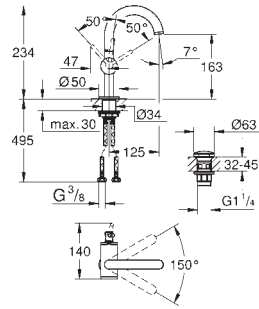

Atrio
Monomando de lavabo 1/2"
Tamaño M
GROHE SilkMove Cartucho de discos cerámicos 28 mm
Limitador ecológico de temperatura
GROHE Long-Life acabado duradero
Tecnología GROHE Water Saving ahorro de agua con el máximo bienestar
Caudal máximo a 3 bar: 5 l/min
Caño tubular giratorio con mousser
Caño giratorio ajustable a 0° / 150° / 360°
Válvula de desagüe 1 1/4" push-open
Con conexiones flexibles
Sustituye al monomando lavabo Atrio 32 043 003