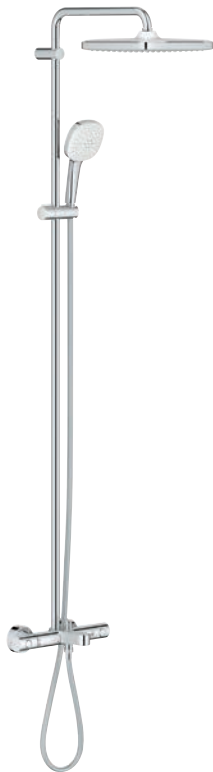

GROHE TEMPESTA SYSTEM 250

Referencia

Color

Precio (€)

26 691 001

Cromo

697,65

Tempesta System 250 Cube

Sistema de ducha con termostato para baño ducha

Compuesto por:

Brazo para ducha mural de 390 mm orientable a 45°

Termostato visto con función Aquadimmer

Dos opciones de ducha:

Ducha mural Tempesta 250 Cube (26 685)

Chorro

Lluvia

Cabezal con parte posterior en blanco

con rótula incorporada

Ángulo de rotación ± 10°

para baño ducha

Inversor separado para la teleducha

Teleducha Tempesta Cube 110 (27 571)

2 chorros:

Rain, Jet

Elemento deslizante ajustable en altura

Flexo de 1,75 m 1/2" x 1/2" (28 410)

Tecnología GROHE Water Saving

ahorro de agua con el máximo bienestar

Caudal máximo a 3 bar: 20 l/min

GROHE TurboStat

Cartucho compacto con termoelemento de cera

GROHE SafeStop Tope de seguridad a 38°C

GROHE SafeStop Plus limitador de temperatura opcional a 43°C incluido

GROHE DreamSpray distribución perfecta del agua por todo el cabezal

Aro protector de silicona con tecnología ShockProof

GROHE Long-Life acabado duradero

Sistema antical SpeedClean

Conducto interno del agua protegido para mayor durabilidad

Sistema antitorsión „TwistStop“

Edición Profesional

26 691 2431

Negro mate

906,95

Idem, edición Profesional