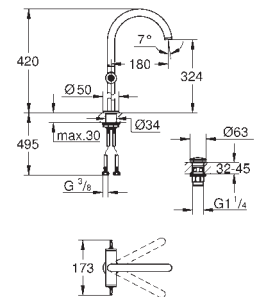

21 140 000	Cromo	807,87
21 140 DC0	Supersteel	1.131,01
21 140 GL0	Cool sunrise (Oro brillo)	1.211,80
21 140 DA0	Warm sunset (Cobre brillo)	1.211,80
21 140 AL0	Brushed hard graphite (Grafito cepillado)	1.292,59

**Atrio Private Collection
Monoblock de lavabo 1/2"**

Tamaño XL

para lavabos tipo Bol de sobremueble
Montura cerámica 1/2", 90°
GROHE Long-Life acabado duradero
Tecnología GROHE Water Saving ahorro de agua con el máximo bienestar
Caudal máximo a 3 bar: 5 l/min
Sistema de rápida instalación
Caño giratorio de fundición
Aireador tipo «Mousseur»
Caño giratorio ajustable a 0° / 150° / 360°
Válvula de desagüe 1 1/4" push-open
Con conexiones flexibles para mandos tipo palanca (no incluidos) para combinar con palancas de distintos acabados 48458,48459, 48646