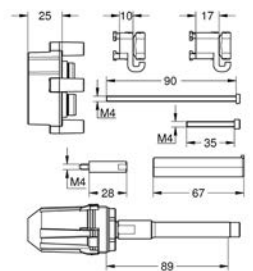

14 056 000

111,45

Set de extensión universal para mezcladores, 25 mm.

Se adapta a los mezcladores empotrados en combinación con GROHE Rapido SmartBox.