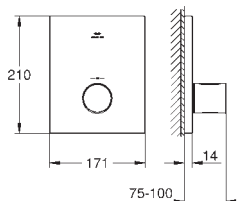

27 619 000 Cromo 843,44

Grotherm F

Termostato Central

para gran caudal o aplicaciones con múltiples salidas de agua Necesita llaves de paso adicionales Necesaria parte interior 35 500

GROHE SafeStop Tope de seguridad a 38°C

GROHE SafeStop Plus limitador de temperatura opcional a 43°C incluido

Mando para el control de la temperatura de metal

Escudo rectangular metálico

Caudal:

- Max. 53 l/min a 3 bar utilizando las 3 salidas al mismo tiempo
- Salida inferior 50 l/min. a 3 bar
- Salidas superiores izquierda/ derecha, cada una 37 l/min. a 3 bar

35 500 000 Cromo 307,13

GROHE Rapido T cuerpo para termostatos empotrados