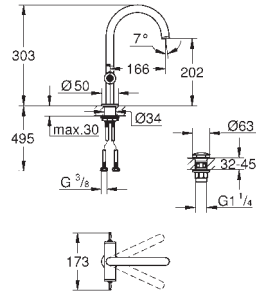

21 134 000	Cromo	587,55
21 134 DC0	Supersteel	822,56
21 134 GL0	Cool sunrise (Oro brillo)	881,31
21 134 DA0	Warm sunset (Cobre brillo)	881,31
21 134 AL0	Brushed hard graphite (Grafito cepillado)	940,07

**Atrio Private Collection
Monoblock de lavabo 1/2"**

Tamaño L

Montura cerámica 1/2", 90°
GROHE Long-Life acabado duradero
Tecnología GROHE Water Saving ahorro de agua con el máximo bienestar
Caudal máximo a 3 bar: 5 l/min
Sistema de rápida instalación
Caño giratorio de fundición
Aireador tipo «Mousseur»
Caño giratorio ajustable a 0° / 150° / 360°
Válvula de desagüe 1 1/4" push-open
Con conexiones flexibles para mandos tipo palanca (no incluidos) para combinar con palancas de distintos acabados 48458,48459, 48646