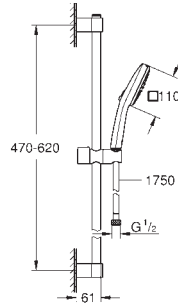

GROHE TEMPESTA CUBE

Referencia Color Precio (€)

26 748 003 ★ Cromo 74,32
26 748 2433 ★ Negro mate 161,05

Tempesta Cube 110 Conjunto de ducha con barra 2 chorros (Rain, Jet)

Compuesto por:
Teleducha Tempesta Cube 110 (26 746)
Barra de ducha de 60 cm (27 523)
Flexo «Relaxaflex» de 1,75 m (28 154)
Tecnología GROHE Water Saving ahorro de agua con el máximo bienestar
GROHE SmartSwitch - fácil rotación del botón circular para seleccionar el chorro deseado
GROHE DreamSpray distribución perfecta del agua por todo el cabezal
GROHE Long-Life acabado duradero
GROHE FastFixation (soporte superior ajustable para adaptarlo a los agujeros existentes)
Soporte deslizante (girar y ajustar el soporte)
Sistema anticál **SpeedClean**
Conducto interno del agua protegido para mayor durabilidad y evitar quemaduras
Aro protector de silicona con tecnología ShockProof
Caudal máximo a 3 bars: 7,4 l/min
Edición Profesional