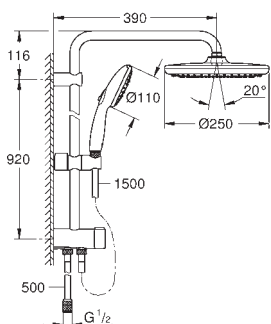

GROHE TEMPESTA SYSTEM 250

Referencia

Color

Precio (€)

26 675 001

Cromo

325,27

Tempesta System 250

Sistema de ducha con inversor

Compuesto por:

Brazo de ducha mural de 390 mm, ajustable antes de la instalación
Selección de la teleducha, ducha mural o ducha mural Eco mediante inversor
Ducha mural Tempesta 250 (26 666)
2 chorros de ducha (via inversor): Rain, SmartRain

Cabezal con parte posterior en blanco

con rótula incorporada
Ángulo de rotación $\pm 10^\circ$
Teleducha Tempesta 110 (28 419)

Con 3 tipos de chorro:

Lluvia, Concentrado y Masaje

Elemento deslizante ajustable en altura

Distancia entre el inversor y el bracket superior: 920 mm

Flexo de ducha Relexaflex 1500 mm (28 151)

Relexaflex flexo de ducha 500 mm (22 115)

Conexión flexible al grifo / codo de salida de agua con rosca de 1/2" con flexo de 500 mm

Caudal máximo a 3 bars: 7,9 l/min

Tecnología GROHE Water Saving

ahorro de agua con el máximo bienestar

GROHE SmartSwitch

- fácil rotación del botón circular para seleccionar el chorro deseado

GROHE DreamSpray

Aro protector de silicona

con tecnología ShockProof

GROHE Long-Life

acabado duradero

Sistema antical SpeedClean

Conducto interno del agua protegido para mayor durabilidad

Caudal mínimo 7l./min.

Edición Profesional