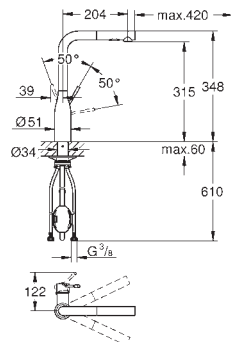

Essence

Monomando de fregadero 1/2"

Caño alto

GROHE Long-Life acabado duradero

GROHE SilkMove Cartucho de discos cerámicos 28 mm

Restrictor de caudal

Teleducha extraíble con 2 chorros:

chorro ducha y normal

Inversor: chorro laminar/ chorro concentrado Jet SpeedClean

Teleducha metálica

Caño tubular giratorio

Giratorio 360

Con conexiones flexibles

Set de fijación metálico

Caudal máximo a 3 bars: 8 l/min

Edición Profesional

Sustituye monomando de fregadero Essence 30 270 xx0