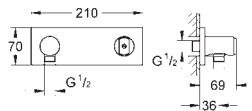

26 878 000 Cromo 431,60

Grotherm F

Placa con codo de conexión y soporte para ducha

1 salida a ducha G 1/2"

Instalación vertical y horizontal

Válvula anti-retorno

Necesaria parte empotrada 35 107 000 (conexión de 1/2") se vende por separado

Teleducha y flexo se venden por separado

35 107 000 Cromo 290,83

Grotherm F cuerpo empotrable para 26 878 000