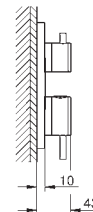

Atrio

Termostato para baño ducha para dos salidas con cierre e inversor integrado
Sólo parte exterior

Necesario Cuerpo empotrado **GROHE Rapido SmartBox 35 604** o **Bastidor Shower Frame Mono 103 993 9990** o **Duo 103 994 9990** dependiendo de la ducha mural con 1 o 2 jets.

GROHE TurboStat Cartucho compacto con termoelemento de cera

GROHE Long-Life acabado duradero
Florón metálico con GROHE FastFixation

Escudo de metal, con ajuste 6°

Iconos intuitivos impresos para ducha y bañera.

GROHE SafeStop Tope de seguridad a 38°C

GROHE SafeStop Plus limitador de temperatura opcional a 43°C ó 46°C incluido

GROHE AquaDimmer, llave de corte/ inversor integrado.

Volantes metálicos

Caudal:

Salida B = 27 l/min

Salida C = 30 l/min

Parte empotrable no incluida

Sustituye al termostato 2 salidas empotrado Atrio 24 138 003

35 604 000 ★
Cuerpo empotrable universal. Edición Profesional

93,59