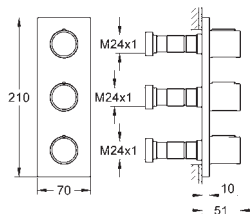

26 880 000 Cromo 822,85

Grotherm F

Placa con triple llave de paso

Mandos reguladores de caudal de metal

Escudo de metal con fijaciones ocultas

Instalación vertical y horizontal

35 031 000 534,84

GROHE Rapido C cuerpo empotrable para triple llave de paso