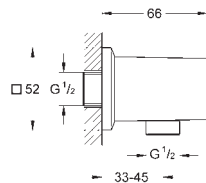

26 850 000	Cromo	69,07
26 850 DC0	Supersteel	96,69
26 850 AL0	Brushed hard graphite (Grafito cepillado)	117,41

Allure Brilliant
Codo de salida de 1/2"
Conexión de rosca macho 1/2"
Válvula anti-retorno
Material: metal
GROHE Long-Life acabado duradero
Sustituye codo de salida Allure Brilliant 27 707 000