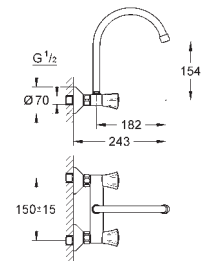

31 191 001   Cromo   136,95

Costa L
Batería de fregadero 1/2"
Volantes metálicos
Aislamiento de la temperatura
GROHE Long-Life acabado duradero
Monturas GROHE Long-Life
Aireador tipo «Mousseur»
Caño tubular
Giratorio 360
Racores en S, Caudal max. a 3 bar: 13 l/min