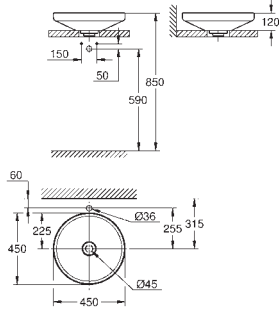

39 958 00H

Blanco alpino

621,89

Airio

Lavabo tipo Bol redondo de 45

Sin rebosadero

450 x 450 mm

Incluye set de fijación

incluye desagüe cerámico siempre en posición en abierto

Diseño de borde ultrafino

GROHE PureGuard capa antisuciedad y tratamiento antibacteriano
Porcelana sanitaria