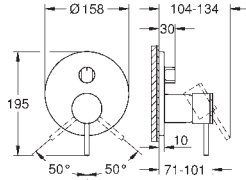

GROHE SPA

GROHE
ATRIO

BANO SPA

Referencia Color Precio (€)

24 356 000	Cromo	495,63
24 356 DC0	Supersteel	693,88
24 356 GL0	Cool sunrise (Oro brillo)	743,44
24 356 DA0	Warm sunset (Cobre brillo)	743,44
24 356 AL0	Brushed hard graphite (Grafito cepillado)	793,01

Atrio

Monomando con inversor de 3 vías.

Sólo parte exterior

Necesario Cuerpo empotrado **GROHE Rapido SmartBox 35 604** o **Bastidor Shower Frame Mono 103 993 9990** o **Duo 103 994 9990** dependiendo de la ducha mural con 1 o 2 jets.

GROHE SilkMove Cartucho de discos cerámicos 46 mm

GROHE Long-Life acabado duradero
Florón metálico con GROHE FastFixation

Escudo de metal, con ajuste 6°

Palanca metálica

Inversor de 3 vías.

Caudal:

salida A = 27 l/min

salida B = 27 l/min

salida C = 27 l/min

Parte empotrable no incluida

Sustituye al monomando de 3 vías empotrado Atrio 24 096 003

35 604 000 ★		93,59

Cuerpo empotrable universal. Edición Profesional

24 357 000	Cromo	813,93
24 357 DC0	Supersteel	1.139,51
24 357 GL0	Cool sunrise (Oro brillo)	1.220,89
24 357 DA0	Warm sunset (Cobre brillo)	1.220,89
24 357 AL0	Brushed hard graphite (Grafito cepillado)	1.302,29