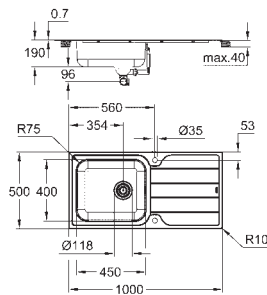

GROHE FREGADEROS DE ACERO INOXIDABLE

Referencia

Color

Precio (€)

31 563 SD1

Acero inox

346,73

K500

Fregadero de acero inoxidable con escurridor

Modelo: K500 60-S 100/50 1.0 rev

Tipo de montaje: sobre encimera o a ras

Material: acero inoxidable AISI 304 (V2A)

Espesor del material: 0.7 mm

GROHE Long-Life acabado duradero

GROHE Whisper amortiguador de ruido

Tamaño mín. mueble: 550 mm

Dimensiones: 1000 x 500 mm

1 cubeta: 450 x 400 x 180 mm

radio exterior: R6 (montaje superior), radio interior del bol: R75

GROHE FastFixation rápido sistema de instalación

Reversible

Medida corte encimera (instalación sobreencimera): 990 x 490 mm

Válvula automática

Incluye: desagüe automático, sifón, cestillo y set de montaje

Desagüe automático de diseño enrasado opcional (40 986 SD0)

31 572 SD1

Acero inox

374,51

K500

Fregadero de acero inoxidable con escurridor

Modelo: K500 60-S 100/50 1.5 rev

Tipo de montaje: sobre encimera

Material: acero inoxidable AISI 304 (V2A)

Espesor del material: 0.7 mm

GROHE Long-Life acabado duradero

Acabado satinado

GROHE Whisper amortiguador de ruido

Tamaño mín. mueble: 600 mm

Dimensiones: 1000 x 500 mm

1 cubeta: 340 x 420 x 185 mm

0.5 cubeta: 170 x 320 x 125 mm

Radio exterior: R6; radio interior de la cubeta: R65

GROHE FastFixation rápido sistema de instalación

Reversible

Medida corte encimera (instalación sobreencimera): 990 x 490 mm

Válvula automática

Incluye: set de desagüe, cestillo y set de montaje

Desagüe automático de diseño enrasado opcional (40 986 SD0)