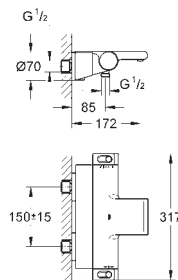

Grotherm 2000

Termostato para baño y ducha 1/2"

100% GROHE CoolTouch incorpora excéntricas aisladas con embellecedor y junta de estanqueidad.
GROHE Aqua Paddle mandos ergonómicos
GROHE SafeStop Tope de seguridad a 38°C
GROHE SafeStop Plus limitador de temperatura opcional a 43°C incluido
GROHE TurboStat Cartucho compacto con termoelemento de cera
Mando AquaDimmer Eco con múltiple función: Incorpora Eco-Button con Eco-Stop para la ducha
Inversor: baño/ducha
Toma inferior para flexo G 1/2"
GROHE caño cascada XL
Reductor de caudal
Válvulas anti-retorno
Filtros colectores de suciedad
GROHE EasyReach bandeja desmontable para una mejor limpieza
Tecnología GROHE Water Saving ahorro de agua con el máximo bienestar

34 174 001

Cromo

440,67