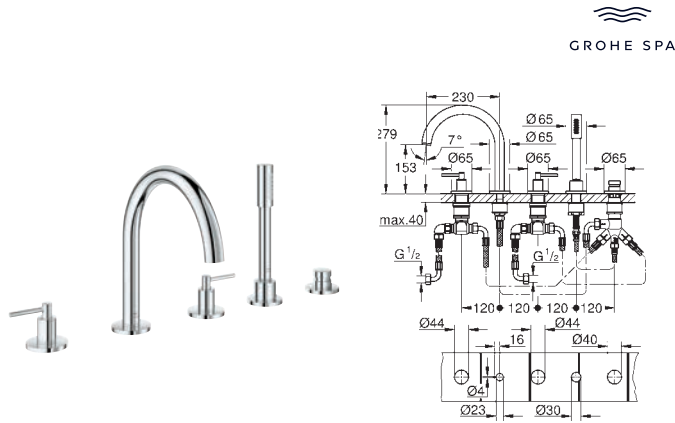

Referencia Color Precio (€)

29 407 000	Cromo	1.652,45
29 407 GL0	Cool sunrise (Oro brillo)	2.478,69
29 407 DA0	Warm sunset (Cobre brillo)	2.478,69
29 407 AL0	Brushed hard graphite (Grafito cepillado)	2.643,93

Atrio
Combinación para baño y ducha 3/4"
Montura cerámica 1/2", 90°
Compuesto por:
con mandos de palanca
Caño con mousseur integrado y inversor baño/ducha
Teleducha Rainshower Aqua Stick 6,6 l/min
Flexo de 2000 mm
Con conexiones flexibles
Válvula anti-retorno
Necesaria parte empotrada 29 037 002
Dos sets de tapetas incluidos.
Uno marcado con „H“ Caliente y „C“ Frío
y un set sin marcar.
Sustituye combinacion bañera 5 agujeros Atrio 19 922 003

29 037 002		1.064,92
Parte empotrada para combinaciones de bañera