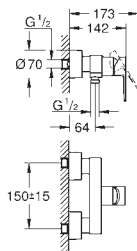

33 865 001	Cromo	326,32
33 865 DC1	Supersteel	456,85
33 865 AL1	Brushed hard graphite (Grafito cepillado)	522,12

Lineare
Monomando de ducha 1/2"
Montaje mural
Palanca metálica
GROHE SilkMove Cartucho de discos cerámicos de 35 mm
Limitador ecológico de temperatura
GROHE Long-Life acabado duradero
1 salida a ducha G 1/2"
Válvula anti-retorno
Racores en S
Válvula anti-retorno