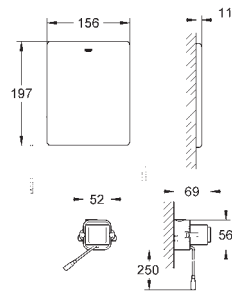

38 934 SD0

Acero inox

739,55

Control de WC para control manual remoto

para cisternas empotradas 6 - 9 l

Conecta uno o más pulsadores

Válido para colocar en railes para discapacitados

con botón integrado de acero de las marcas: Hewi, Keuco,

Lehnen, Normbau, Pressalit, AMS, Deubad, Erlau, FRELU, FSB

Accionamiento inoxidable 156 x 197 mm

Transformador para conexión externa

alimentación 230 V AC, 50/60 Hz, 4.0 V

Cable de conexión de 3 m

No incluye pulsador ni anclajes de apoyo