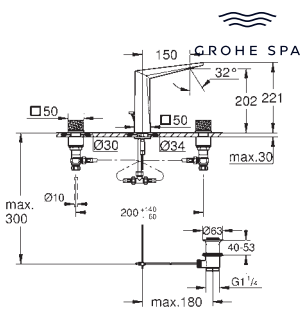

Referencia   Color   Precio (€)

20 670 000	Cromo	1.692,36
20 670 DC0	Supersteel	2.538,53
20 670 AL0	Brushed hard graphite (Grafito cepillado)	2.707,77

Allure Brilliant Private Collection
Batería de lavabo 1/2
Tamaño L
Mandos Moleteados
Montura cerámica 1/2", 90°
Tecnología GROHE Water Saving ahorro de agua con el máximo bienestar
Caudal máximo a 3 bar: 5 l/min
Caño con mousseur integrado
Vaciador automático
Conexiones flexibles entre el cuerpo central y las llaves laterales