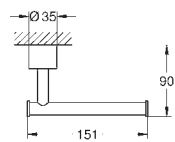

GROHE SPA

40 891 000	Cromo	161,57
40 891 DC0	Supersteel	226,20
40 891 GL0	Cool sunrise (Oro brillo)	242,36
40 891 DA0	Warm sunset (Cobre brillo)	242,36
40 891 AL0	Brushed hard graphite (Grafito cepillado)	258,52

Atrio Portarrollos
Material: metal
Fijación oculta
sin tapa
GROHE Long-Life acabado duradero