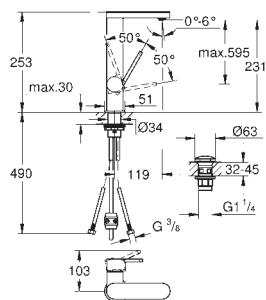

GROHE
PLUS

Referencia Color Precio (€)

23 844 003 Cromo 441,17

GROHE Plus
Monomando de lavabo de 1/2"
Tamaño L
Palanca metálica
GROHE SilkMove Cartucho de discos cerámicos 28 mm
Limitador ecológico de temperatura
GROHE Long-Life acabado duradero
Tecnología GROHE Water Saving ahorro de agua con el máximo bienestar
Caudal máximo a 3 bar: 5 l/min
Mousseur SpeedClean
GROHE AquaGuide mousseur ajustable
Sistema de rápida instalación
Caño extraíble
GROHE EasyDock garantiza un suave retorno del flexo a la posición inicial
Cuerpo liso con vaciador push-open 1 1/4"
Con conexiones flexibles