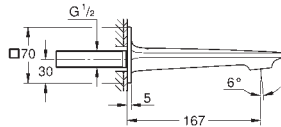

13 264 001	Cromo	417,93
13 264 GN1	Brushed cool sunrise (Oro cepillado)	668,69
13 264 DL1	Brushed warm sunset (Cobre cepillado)	668,69

Allure
Caño de bañera 3/4"
Montaje mural
GROHE Long-Life acabado duradero
Longitud 167 mm