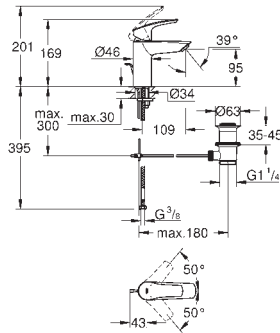

Referencia Color Precio (€)

33 265 2433 Negro mate 146,64

Eurosmart
Monomando de lavabo 1/2"
Tamaño S
Palanca metálica
GROHE SilkMove Cartucho de discos cerámicos 28 mm
Limitador de caudal ajustable
Limitador ecológico de temperatura
Tecnología GROHE Water Saving ahorro de agua con el máximo bienestar
Caudal máximo a 3 bar: 5 l/min
Aisla los conductos de agua internos, sin plomo y sin níquel.
GROHE FastFixation rápido sistema de instalación
Con conexiones flexibles
Vaciador automático
Edición Profesional

23 922 003 Cromo 112,80

23 922 2433 ★ Negro mate 146,64

Idem, cuerpo liso con push-open

32 467 003 Cromo 105,52

32 467 2433 Negro mate 137,17

Idem, cuerpo liso sin vaciador push open