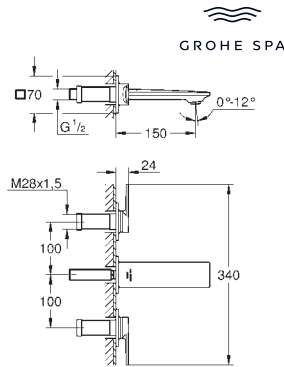

GROHE SPA

GROHE ALLURE

BANO SPA

Referencia	Color	Precio (€)

20 189 002	Cromo	1.103,35
20 189 GN2	Brushed cool sunrise (Oro cepillado)	1.765,35
20 189 DL2	Brushed warm sunset (Cobre cepillado)	1.765,35

Allure
Batería de lavabo 1/2"
Tamaño S
Montaje mural
Sólo parte exterior
Necesaria parte empotrada 29 025 002
Monturas de discos cerámicos de 90°
Tecnología GROHE Water Saving ahorro de agua con el máximo bienestar
Caudal máximo a 3 bar: 5 l/min
GROHE AquaGuide mousseur ajustable
Distancia entre centros 200 mm
Longitud del caño 150 mm

20 193 002	Cromo	1.136,77
20 193 GN2	Brushed cool sunrise (Oro cepillado)	1.818,84
20 193 DL2	Brushed warm sunset (Cobre cepillado)	1.818,84

29 025 002		336,91
Cuerpo empotrado para baterías de lavabo mural