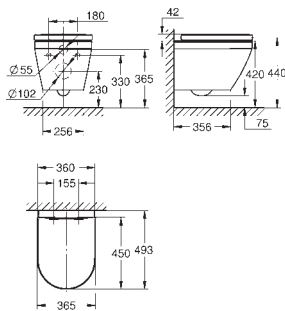

102509 SH0 0   Blanco alpino   478,00

Euro Ceramic
Pack inodoro suspendido compacto
Compuesto por:
Euro Ceramic WC suspendido compacto con Triple Vortex (102 486 SH00)
Salida horizontal
Rimless
Descarga 4,5 / 3 L
Profundidad 49 cm
con acabado anti-bacteriano HyperClean
Porcelana sanitaria
Adosado a pared con fijaciones ocultas
Asiento con tapa amortiguada para WC Euro Ceramic (102 501 SH00)
Cierre amortiguado
Sistema de fácil extracción
Desmontable
Material: Duroplast
Incluye set de fijación
Disponible a partir del segundo trimestre 2025

novedad