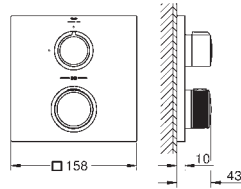

Allure

Termostato de ducha para 1 salida con llave de corte

Sólo parte exterior

Necesario Cuerpo empotrado GROHE Rapido SmartBox 35 604 o Bastidor Shower Frame Mono 103 993 9990 o Duo 103 994 9990 dependiendo de la ducha mural con 1 o 2 jets.

GROHE TurboStat Cartucho compacto con termoelemento de cera
Florón metálico con GROHE FastFixation
Escudo de metal, con ajuste 6°

GROHE SafeStop Tope de seguridad a 38°C

GROHE SafeStop Plus limitador de temperatura

opcional a 43°C ó 46°C incluido

Filtros colectores de suciedad

Válvulas anti-retorno

Válvula de cierre cerámica, 120°

Caudal:

Salida B = 27 l/min

Salida C = 30 l/min

Parte empotrable no incluida

35 604 000 ★

Cuerpo empotrable universal. Edición Profesional

93,59