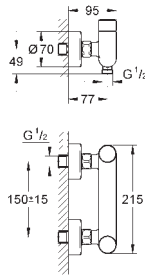

36 320 000 Cromo

576,49

Eurosmart Cosmopolitan T
Mezclador temporizado de ducha 1/2"
con mezclador y limitador de temperatura ajustable

Montaje mural

con válvulas anti-retorno

Flexo de conexión G 1/2"

3 ajustes de tiempo de salida del agua:

corto - medio- largo (prefijado de fábrica: corto),
aprox. 7, 15, 30 seg (dependiendo de la presión)

Racores en S

Filtros colectores de suciedad