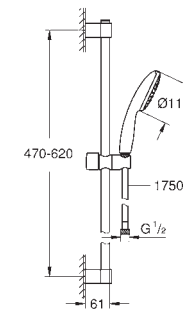

27 924 003

Cromo

65,44

Tempesta 110
Conjunto de ducha con barra 1 chorro (Rain)

Compuesto por:

Teleducha Tempesta 110 (27 923)

Barra de ducha de 60 cm (27 523)

Flexo «Relexaflex» de 1,75 m (28 154)

Tecnología GROHE Water Saving ahorro de agua con el máximo bienestar

GROHE DreamSpray distribución perfecta del agua por todo el cabezal

GROHE Long-Life acabado duradero

GROHE FastFixation (soporte superior ajustable para adaptarlo a los agujeros existentes)

Soporte deslizante (girar y ajustar el soporte)

Sistema anticálculo **SpeedClean**

Conducto interno del agua protegido

para mayor durabilidad y evitar quemaduras

Aro protector de silicona con tecnología ShockProof

Caudal máximo a 3 bars: 7,6 l/min

Edición Profesional

27 853 003

Cromo

65,43

Idem, sin restrictor caudal máximo (a 3 bar): 16,6 l/min