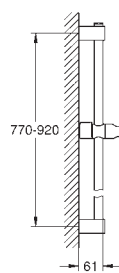

Soporte deslizante (girar y ajustar el soporte)

27 524 001

Cromo

62,77

27 524 2431

Negro mate

136,03

**Tempesta**