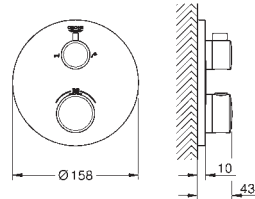

GROHE GROHTHERM CON 2 MANDOS

Referencia Color Precio (€)

24 077 000 Cromo 550,81

Grotherm
Termostato para baño ducha para dos salidas con cierre e inversor integrado
Sólo parte exterior

Necesario Cuerpo empotrado **GROHE Rapido SmartBox 35 604** o **Bastidor Shower Frame Mono 103 993 9990** o **Duo 103 994 9990** dependiendo de la ducha mural con 1 o 2 jets.

GROHE TurboStat Cartucho compacto con termoelemento de cera

GROHE Long-Life acabado duradero
Florón metálico con GROHE FastFixation

Escudo de metal, con ajuste 6°
Iconos intuitivos impresos para ducha y bañera.

GROHE SafeStop Tope de seguridad a 38°C

GROHE SafeStop Plus limitador de temperatura

opcional a 43°C ó 46°C incluido

GROHE AquaDimmer, llave de corte/ inversor integrado.

Caudal:

Salida B = 27 l/min

Salida C = 30 l/min

Parte empotrable no incluida

102210 243 0 Negro mate
Idem, edición Profesional

716,07

35 604 000 ★
Cuerpo empotrable universal. Edición Profesional

93,59

34 869 000 Cromo

1.250,17