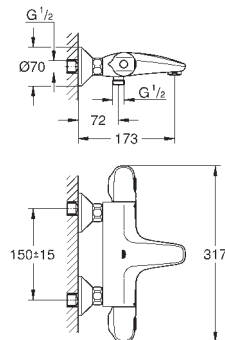

Grohtherm 1000

Termostato para baño y ducha 1/2"

GROHE CoolTouch Aislamiento térmico

Mandos ergonómicos con tecnología **GROHE MetalGrip**

GROHE SafeStop Tope de seguridad a 38°C

GROHE SafeStop Plus limitador de temperatura opcional a 43°C incluido

GROHE TurboStat Cartucho compacto con termoelemento de cera

Llave incorporada

Mando AquaDimmer Eco con múltiple función:

Botón **GROHE EcoButton** integrado (botón de ahorro de agua)

Regulador de caudal

Inversor: baño/ducha

Toma inferior para flexo G 1/2"

Aireador tipo «Mousseur»

Válvulas anti-retorno

Filtros colectores de suciedad

Racores en S

Tecnología GROHE Water Saving ahorro de agua con el máximo bienestar

Edición Profesional

34 820 005

Cromo

297,05