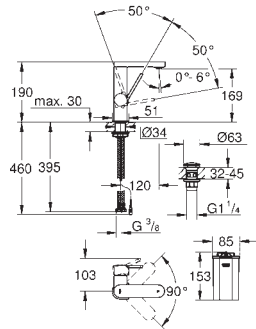

23 958 003 Cromo 959,00

GROHE Plus
Monomando de lavabo 1/2" con display LED
Tamaño - M
Display con LED para temperatura del agua
Inversor infrarrojo: mousseur / chorro Eco
Aireador tipo «Mousseur» **Inversor: chorro / lluvia**
Palanca metálica
GROHE SilkMove Cartucho de discos cerámicos 28 mm
Limitador ecológico de temperatura
GROHE Long-Life acabado duradero
Tecnología GROHE Water Saving ahorro de agua con el máximo bienestar
Caudal máximo a 3 bar: 5 l/min
Mousseur SpeedClean
GROHE AquaGuide mousseur ajustable
Sistema de rápida instalación
caño giratorio con fácil acoplamiento 90°
Cuerpo liso con vaciador push-open 1 1/4"
Con conexiones flexibles
Batería mono alcalina de 1,5 V, 4 x mono celda
Batería externa