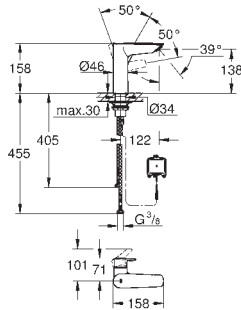

**23 924 003 Cromo 112,80**

Idem, cuerpo liso con push open

**32 154 003 ★ Cromo 105,52**

Idem, cuerpo liso sin vaciador push open

**24 192 003 Cromo 129,72**

**Eurosmart**  
**Monomando de lavabo 1/2"**  
**Tamaño S**  
**Cradle to Cradle Certified Gold**  
**Palanca metálica**  
**GROHE SilkMove Energy Saving**  
Cartucho de discos cerámicos de 28 mm  
**con apertura en agua fría** para mayor ahorro de energía  
Limitador ecológico de temperatura  
**GROHE Long-Life** acabado duradero  
Aisla los conductos de agua internos, sin plomo y sin níquel.  
**Tecnología GROHE Water Saving** ahorro de agua con el máximo bienestar  
Caudal máximo a 3 bar: 5 l/min  
**GROHE FastFixation** rápido sistema de instalación  
**Cuerpo liso**  
Con conexiones flexibles  
**Edición Profesional**