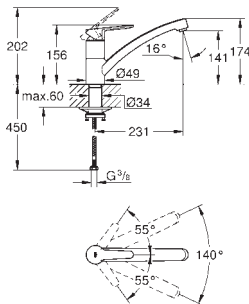

31 680 000   **Cromo**   **112,73**

BauEco
Monomando de fregadero 1/2"
Caño bajo
GROHE Long-Life acabado duradero
GROHE Cartucho de discos cerámicos Long-Life de 35 mm
Aísla los conductos de agua internos, sin plomo y sin níquel.
Caño tubular giratorio
Caño giratorio 140°
Mousseur con ranura para fácil reemplazamiento
Con conexiones flexibles
Set de fijación metálico
Caudal máximo a 3 bar: 10,5 l/min