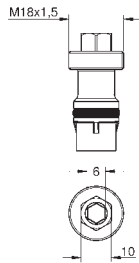

14 053 00M

Cromo

47,76

Llaves de cierre

Se adapta a Grotherm SmartControl, mezclador SmartControl y Grotherm con 2 asas termostáticas en combinación con GROHE Rapido SmartBox.
En caja de 2 unidades