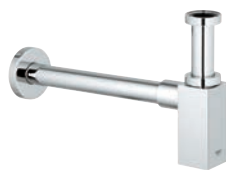

GROHE VACIADORES, DESAGÜES Y SIFONES

Referencia   Color   Precio (€)

40 564 000	Cromo	132,29
40 564 DC0	Supersteel	185,21
40 564 A00	Hard graphite (Grafito brillo)	198,44
40 564 AL0	Brushed hard graphite (Grafito cepillado)	211,67

Sifón de lavabo
GROHE Long-Life acabado duradero
Cuerpo de latón