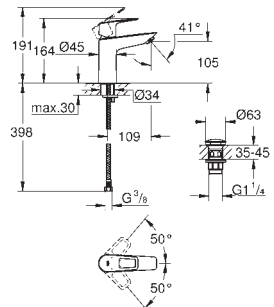

23 917 001

Cromo

112,80

Idem, cuerpo liso

23 891 001

Cromo

145,77