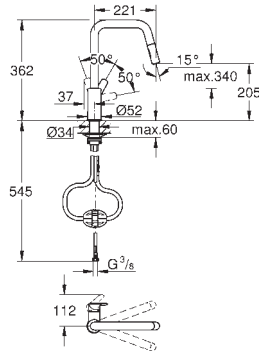

GROHE EUROSMART

Referencia Color Precio (€)

novedad

30 619 000	★ Cromo	307,13
30 619 DC0	Supersteel	399,27
30 619 2430	Negro mate	399,27

Eurosmart
Monomando de fregadero 1/2''
Caño alto
GROHE Long-Life acabado duradero
GROHE SilkMove Cartucho de discos cerámicos 28 mm
Restrictor de caudal
Con limitador de temperatura integrado
Teleducha extraíble con 2 chorros:
chorro ducha y normal
Inversor: chorro laminar/ chorro concentrado Jet SpeedClean
Retorno automático del chorro de agua a chorro laminar
Limitador de caudal ajustable
Caño giratorio de fundición
Giratorio 360
Aisla los conductos de agua internos, sin plomo y sin níquel.
Con conexiones flexibles 3/8"
Set de fijación metálico
Válvula anti-retorno
Caudal máximo a 3 bar: 7 l/min
Edición Profesional

novedad