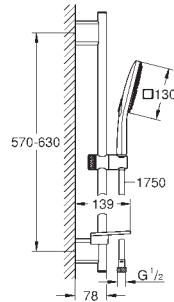

GROHE RAINSHOWER SMARTACTIVE

Referencia Color Precio (€)

26 584 000 Cromo 222,48

Rainshower SmartActive 130 Cube
Conjunto de ducha con barra 3 chorros

Compuesto por:

Teleducha Rainshower SmartActive 130 Cube (26 582)

Caudal máximo a 3 bars: 8.5 l/min

Barra de ducha 600 mm

con soportes de pared metálicos

Flexo Silverflex de 1,75 m. 1/2" x 1/2" (28 388)

Jabonera **GROHE EasyReach**

Tecnología GROHE Water Saving ahorro

de agua con el máximo bienestar

GROHE DreamSpray distribución perfecta

del agua por todo el cabezal

GROHE Long-Life acabado duradero

GROHE FastFixation Plus distancia ajustable

entre soportes, se adaptan a los agujeros existentes

GROHE TileFix soportes de barra de ducha con profundidad ajustable

Sistema antical **SpeedClean**

Conducto interno del agua protegido para mayor durabilidad

Sistema antitorsión „TwistStop“

26 585 000 Cromo 225,81

Idem, con limitador de caudal a 5,5 l/min Eco