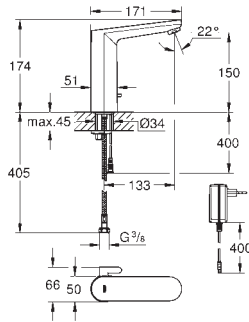

# GROHE EUROSMART COSMOPOLITAN E

Referencia

Color

Precio (€)

36 421 001

Cromo

614,28

**Eurosmart Cosmopolitan E**  
**Mezclador de lavabo electrónico 1/2"**  
**Tamaño L**