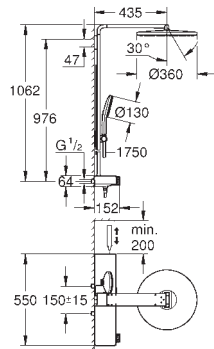

novedad

100964 000 0

Cromo

2.327,52

Rainshower Aqua Pure

Sistema de ducha con termostato incorporado

Compuesto por:
Brazo de ducha mural 435 mm
Termostato SmartControl visto con carcasa metálica
Dos opciones de ducha:
Ducha mural Rainshower Aqua Duo Round, 360 mm
Ángulo de rotación 0° - 30
2 chorros:
GROHE PureRain, ActiveRain
Teleducha Rainshower Aqua 130 (101 676 XX00)
Con 3 tipos de chorro:
GROHE Rain, Rain+ y ActiveMassage
Elemento deslizante ajustable en altura
Filtro inicial Rainshower Aqua Pure (101 672 9990) incluido
Flexo 1750 mm

GROHE Rainshower Aqua Pure elimina el cloro y los olores (teleducha)
GROHE SmartTip selección del tipo de chorro al tocar el aro circular

Tecnología GROHE Water Saving ahorro de agua con el máximo bienestar

Con restrictor: Caudal máximo a 3 bars: 8.7 l/min

GROHE SmartControl con botones metálicos integrados, pulsar para ON-OFF, girar para ajustar el caudal desde GROHE Water Saving hasta caudal máximo.

GROHE ProGrip Metal con estructura moleteada

GROHE TurboStat Cartucho compacto con termoelemento de cera

GROHE SafeStop Tope de seguridad a 38°C

GROHE SafeStop Plus limitador de temperatura opcional a 43°C incluido

GROHE EasyReach bandeja de ducha integrada (cristal blanco)

GROHE DreamSpray distribución perfecta del agua por todo el cabezal

GROHE Long-Life acabado duradero

Sistema antical **SpeedClean**

Conducto interno del agua protegido para mayor durabilidad

Sistema antitorsión „**TwistStop**”

GROHE CoolTouch evita quemaduras en superficies calientes

Caudal mínimo 5l./ min.

Batería interna de litio 6 V (42 886 000) tipo CR-P2

Duración de la batería aprox. 10 años

Filtro de repuesto: Rainshower Aqua Pure (101 672 9990)

Opcional: Bandeja de cristal Rainshower Aqua (101 677 0000)

Se requiere una distancia mínima de 200 mm por el lado derecho del termostato para cambiar el filtro

101680 000 0

Cromo

2.327,52

Idem, sin restrictor. Caudal máximo a 3 bars: 15,0 l/min.