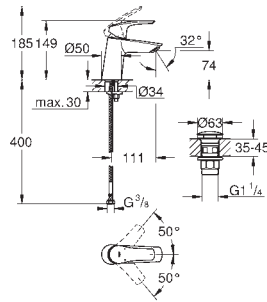

23 968 003	Cromo	112,80
23 968 2433	Negro mate	146,64

Eurosmart
Monomando de lavabo 1/2"
Tamaño S
Cuerpo inclinado Angled
Palanca metálica
GROHE SilkMove Cartucho de discos cerámicos 28 mm
Limitador de caudal ajustable
Limitador ecológico de temperatura
GROHE Long-Life acabado duradero
Tecnología GROHE Water Saving ahorro de agua con el máximo bienestar
Caudal máximo a 3 bar: 5 l/min
Aisla los conductos de agua internos, sin plomo y sin níquel.
GROHE FastFixation rápido sistema de instalación
Con conexiones flexibles
Cuerpo liso con vaciador push-open 1 1/4"
Edición Profesional