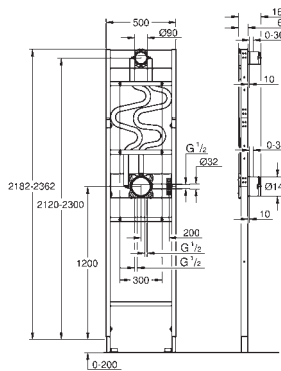

Rapido Shower Frame

Módulo para instalación ducha empotrada Duo (2 jets)

para instalaciones de ducha con un set con teleducha y una ducha mural de 2 jets

Cuerpo empotrable GROHE Rapido SmartBox (35 604) pre-montado

Set de montaje premontado 9,5 l/min para ducha mural (26 484)

Toma de pared premontada para teleducha.

Tuberías de agua mezclada premontadas y aisladas.

Instalación para todo tipo de paredes: en pared resistente o en revestimiento en seco

Marco de acero con revestimiento anticorrosión

Completamente premontado

Profundidad ajustable

2 entradas inferiores, 1/2"

Mín. profundidad de instalación (desde la pared rugosa hasta el acabado final)

77-107 mm

Mín. profundidad de instalación (desde la pared rugosa hasta el frente del marco)

67 mm

Salida de ducha mural regulable en altura 180 mm.

Prueba de fugas realizada en fábrica

Adecuado para mezcladores empotrados de 3 vías en combinación con GROHE Rapido SmartBox

Adecuado para codos de salida de ducha GROHE con conexión macho, 1/2"

Adecuado para Rainshower SmartActive 310 ducha mural de 2 chorros con brazo de ducha de 430 mm

Combinación perfecta con los bundles de ducha empotrados Grohtherm 103 997 0000 y 103 998 0000.

Para instalación en la pared, solicite anclajes de pared 103 999 9990 (se venden por separado)

Edición Profesional

novedad

103999 999 0

33,16