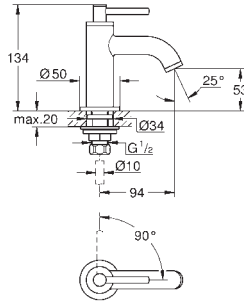

20 658 000	Cromo	367,21
20 658 DC0	Supersteel	514,09
20 658 GL0	Cool sunrise (Oro brillo)	550,81
20 658 DA0	Warm sunset (Cobre brillo)	550,81
20 658 AL0	Brushed hard graphite (Grafito cepillado)	587,55

Atrio
Grifo de una agua 1/2"
Monturas de 90°
GROHE Long-Life acabado duradero
Tecnología GROHE Water Saving ahorro de agua con el máximo bienestar
Caudal máximo a 3 bar: 5 l/min
Sistema de rápida instalación
Aireador tipo «Mousseur»
Caño fijo de fundición con palanca lisa