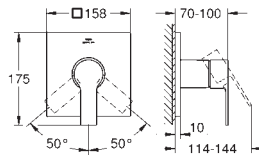

19 317 001	Cromo	484,80
19 317 GN1	Brushed cool sunrise (Oro cepillado)	775,68
19 317 DL1	Brushed warm sunset (Cobre cepillado)	775,68

Allure
Monomando de ducha 1/2"
Sólo parte exterior
Necesario Cuerpo empotrado **GROHE Rapido SmartBox 35 604** o **Bastidor Shower Frame Mono 103 993 9990** o **Duo 103 994 9990** dependiendo de la ducha mural con 1 o 2 jets.
GROHE SilkMove Cartucho de discos cerámicos 46 mm
GROHE Long-Life acabado duradero
Florón metálico con GROHE FastFixation
Escudo de metal, con ajuste 6°
Palanca metálica
Caudal:
Salida B o C = 30 l/min
Parte empotrable no incluida

35 604 000 ★		93,59

Cuerpo empotrable universal. Edición Profesional