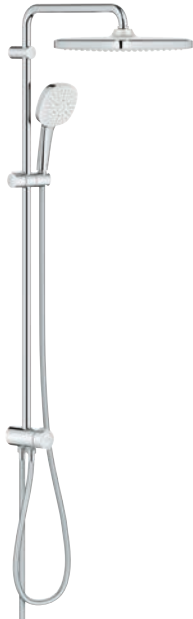

GROHE TEMPESTA SYSTEM 250

Referencia

Color

Precio (€)

26 694 001

Cromo

325,27

Tempesta System 250 Cube
Sistema de ducha con inversor
Inversor: automático / manual

Compuesto por:

Brazo de ducha mural de 390 mm,
ajustable antes de la instalación
Selección de la teleducha, ducha mural o
ducha mural Eco mediante inversor
Ducha mural Tempesta 250 Cube (26 685)
2 chorros de ducha (via inversor):

Rain, SmartRain

Cabezal con parte posterior en blanco

con rótula incorporada

Ángulo de rotación $\pm 10^\circ$

Teleducha Tempesta Cube 110 (27 574)

Con 3 tipos de chorro:

Lluvia, Concentrado y Masaje

Elemento deslizante ajustable en altura

Distancia entre el inversor y el bracket superior: 920 mm

Flexo de ducha Relexaflex 1500 mm (28 151)

Relexaflex flexo de ducha 500 mm (22 115)

Conexión flexible al grifo / codo de salida de agua con rosca de 1/2" con flexo de 500 mm

Caudal máximo a 3 bars: 7,4 l/min

Tecnología GROHE Water Saving ahorro

de agua con el máximo bienestar

GROHE SmartSwitch - fácil rotación del botón

circular para seleccionar el chorro deseado

GROHE DreamSpray distribución perfecta

del agua por todo el cabezal

Aro protector de silicona con tecnología ShockProof

GROHE Long-Life acabado duradero

Sistema antical **SpeedClean**

Conducto interno del agua protegido para mayor durabilidad

Edición Profesional

26 977 001

Cromo

315,31

Tempesta System 250 Cube
Sistema de ducha con inversor
Compuesto por:

Brazo de ducha mural de 390 mm,

ajustable antes de la instalación

Selección de la teleducha, ducha mural o

ducha mural Eco mediante inversor

Ducha mural Tempesta 250 Cube (26 685)

2 chorros de ducha (via inversor):

Rain, SmartRain

Cabezal con parte posterior en blanco

con rótula incorporada

Ángulo de rotación $\pm 10^\circ$

Teleducha Tempesta Cube 110 (27 574)

Con 3 tipos de chorro:

Lluvia, Concentrado y Masaje

Elemento deslizante ajustable en altura

Distancia entre el inversor y el bracket superior: 620 mm

Flexo de ducha Relexaflex 1500 mm (28 151)

Flexo de ducha Relexaflex 1250 mm (28 150)

Caudal máximo a 3 bars: 7,9 l/min

Tecnología GROHE Water Saving ahorro

de agua con el máximo bienestar

GROHE SmartSwitch - fácil rotación del botón

circular para seleccionar el chorro deseado

GROHE DreamSpray distribución perfecta

del agua por todo el cabezal

Aro protector de silicona con tecnología ShockProof

GROHE Long-Life acabado duradero

Sistema antical **SpeedClean**

Conducto interno del agua protegido para mayor durabilidad

Compatible con calentadores instantáneos de 18 kWh

Caudal mínimo 7 l/min.

Presión mínima 1,0 bares

Edición Profesional