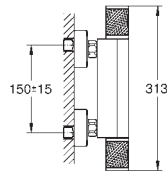

GROHE GROHTHERM 1000 PERFORMANCE

Referencia

Color

Precio (€)

34 827 000 ★ Cromo

245,25

34 827 KF0 ★ Phantom Black

343,35

Grotherm 1000 Performance

Termostato de ducha 1/2"

GROHE CoolTouch Aislamiento térmico

GROHE Long-Life acabado duradero

GROHE SafeStop Tope de seguridad a 38°C

GROHE TurboStat Cartucho compacto con termoelemento de cera

Superficie agarre antideslizante **GROHE ProGrip**

Llave incorporada

Mando graduado con **GROHE**

EcoButton, limitador ecológico de caudal

Montura cerámica 1/2", 180°

Toma inferior para flexo G 1/2"

Válvulas anti-retorno

Filtros colectores de suciedad

Racores en S

Rosetón metálico

Tecnología GROHE Water Saving ahorro de agua con el máximo bienestar

Edición Profesional