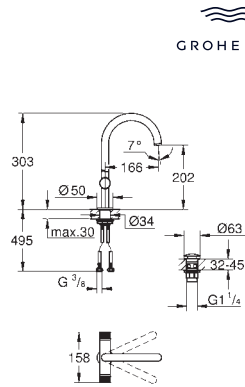

GROHE SPA

ATRIO PRIVATE COLLECTION

Referencia

Color

Precio (€)

Referencia	Color	Precio (€)
21 138 000	Cromo	861,83
21 138 DC0	Supersteel	1.206,55
21 138 GL0	Cool sunrise (Oro brillo)	1.292,75
21 138 DA0	Warm sunset (Cobre brillo)	1.292,75
21 138 AL0	Brushed hard graphite (Grafito cepillado)	1.378,93

Atrio Private Collection Monoblock de lavabo 1/2" Tamaño L

Montura cerámica 1/2", 90°
GROHE Long-Life acabado duradero
Tecnología GROHE Water Saving ahorro de agua con el máximo bienestar
Caudal máximo a 3 bar: 5 l/min
Sistema de rápida instalación
Caño giratorio de fundición
Aireador tipo «Mousseur»
Caño giratorio ajustable a 0° / 150° / 360°
Válvula de desagüe 1 1/4" push-open
Con conexiones flexibles

Mandos de metal moleteados

se pueden combinar con incrustaciones de piedra Caesar 48 456 000, 48 457 000