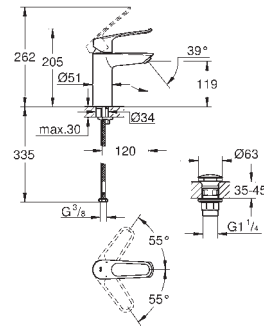

23 981 003	Cromo	148,20

Eurosmart
Monomando de lavabo 1/2"
Tamaño M
Palanca metálica con hendidura
Longitud de la palanca 130 mm
GROHE SilkMove Cartucho de discos cerámicos de 35 mm
Caudal máximo a 3 bars: 8 l/min
Aireador
Limitador de caudal ajustable
Limitador ecológico de temperatura
GROHE FastFixation rápido sistema de instalación
Cuerpo liso con vaciador push-open 1 1/4"
Con conexiones flexibles
Edición Profesional