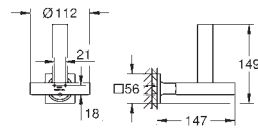

Allure
Portarrollos de pared
sin tapa
Material: metal
Fijación oculta
GROHE Long-Life acabado duradero