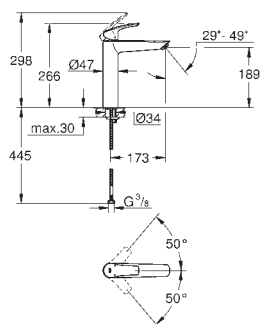

Referencia	Color	Precio (€)
23 971 003	Cromo	249,91
23 971 2433	Negro mate	324,87

Eurosmart
Monomando de lavabo 1/2"
Tamaño XL
para lavabos tipo Bol de sobremueble
Palanca metálica
GROHE SilkMove Cartucho de discos cerámicos 28 mm
Limitador de caudal ajustable
Limitador ecológico de temperatura
GROHE Long-Life acabado duradero
Tecnología GROHE Water Saving ahorro de agua con el máximo bienestar
Caudal máximo a 3 bar: 5 l/min
GROHE AquaGuide mousseur ajustable
GROHE FastFixation rápido sistema de instalación
Cuerpo liso
Con conexiones flexibles
Edición Profesional