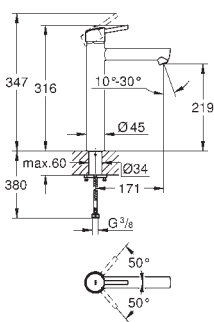

Concetto
Monomando de lavabo 1/2"
Tamaño XL
Palanca metálica
para lavabos tipo Bol de sobremueble
GROHE SilkMove Cartucho de discos cerámicos 28 mm
Limitador ecológico de temperatura
GROHE Long-Life acabado duradero
Tecnología GROHE Water Saving ahorro de agua con el máximo bienestar
Caudal máximo a 3 bar: 5 l/min
GROHE AquaGuide mousseur ajustable
Sistema de rápida instalación
Cuerpo liso
Con conexiones flexibles

20 216 001 Cromo 314,91