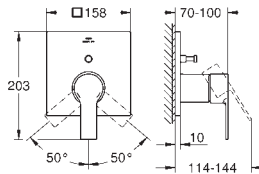

19 315 001	Cromo	551,67
19 315 GN1	Brushed cool sunrise (Oro cepillado)	882,68
19 315 DL1	Brushed warm sunset (Cobre cepillado)	882,68

Allure
Monomando con inversor de 2 vías.
Sólo parte exterior
Necesario Cuerpo empotrado **GROHE Rapido SmartBox 35 604** o **Bastidor Shower Frame Mono 103 993 9990** o **Duo 103 994 9990** dependiendo de la ducha mural con 1 o 2 jets.
GROHE SilkMove Cartucho de discos cerámicos 46 mm
GROHE Long-Life acabado duradero
Florón metálico con GROHE FastFixation
Escudo de metal, con ajuste 6°
Palanca metálica
inversor automático de 2 vías
Caudal a 3 bar:
Salida B = 27 l/min, Salida C = 27 l/min
Parte empotrable no incluida

35 604 000 ★		93,59

Cuerpo empotrable universal. Edición Profesional