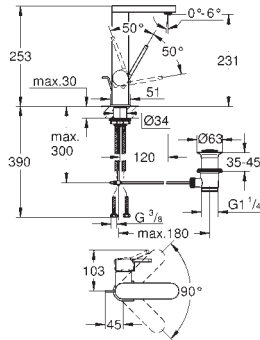

23 851 DC3 Supersteel 532,12
23 851 AL3 Brushed hard graphite (Grafito cepillado) 608,13

GROHE Plus
Monomando de lavabo de 1/2"
Tamaño L
Palanca metálica
GROHE SilkMove Cartucho de discos cerámicos 28 mm
Limitador ecológico de temperatura
GROHE Long-Life acabado duradero
Tecnología GROHE Water Saving ahorro de agua con el máximo bienestar
Caudal máximo a 3 bar: 5 l/min
Mousseur **SpeedClean**
GROHE AquaGuide mousseur ajustable
Sistema de rápida instalación
caño giratorio con fácil acoplamiento 90°
Vaciador automático
Con conexiones flexibles