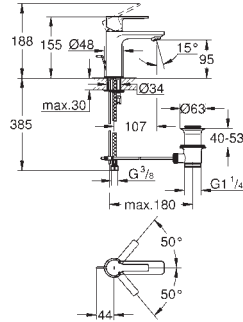

GROHE LINEARE

Referencia Color Precio (€)

32 109 001	Cromo	255,57
32 109 DC1	Supersteel	357,81
32 109 AL1	Brushed hard graphite (Grafito cepillado)	408,92

Lineare
Monomando de lavabo 1/2"
Tamaño XS
Palanca metálica
GROHE SilkMove Cartucho de discos cerámicos 28 mm
Limitador ecológico de temperatura
Tecnología GROHE Water Saving ahorro de agua con el máximo bienestar
Caudal máximo a 3 bar: 5 l/min
Mousseur SpeedClean
GROHE FastFixation Plus sistema de rápida instalación
Vaciador automático
Con conexiones flexibles