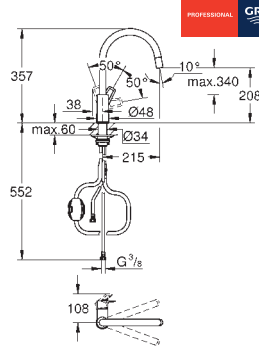

30 543 000   Cromo   190,89

BauLoop
Monomando de fregadero 1/2"
Caño alto
GROHE Long-Life acabado duradero
GROHE Cartucho de discos cerámicos Long-Life de 28 mm
Aisla los conductos de agua internos, sin plomo y sin níquel.
Mousseur extraíble
Limitador de caudal ajustable
Caño tubular giratorio
Giratorio 360
Válvula anti-retorno
Con conexiones flexibles 3/8"
Set de fijación metálico
Caudal máximo a 3 bars: 8 l/min