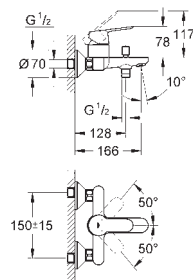

BauEdge
Monomando para baño y ducha 1/2"
GROHE Cartucho de discos cerámicos Long-Life de 46 mm
Limitador de caudal ajustable
Inversor automático: baño/ducha
Caño con mousseur integrado
Toma inferior para flexo G 1/2" con válvula anti-retorno incorporada
Racores en S
Florón metálico
Válvula anti-retorno
Limitador de temperatura opcional 46 375

34 567 000 ★ Cromo 281,92