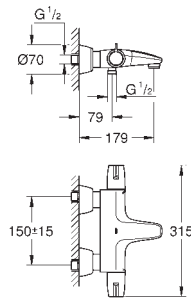

Grohtherm Special
Termostato para baño y ducha 1/2"
Mandos ergonómicos
Mando Aquadimer con múltiple función:
Control de caudal
Inversor para baño/ducha
GROHE TurboStat Cartucho compacto con termoelemento de cera
Temperatura máxima entre 35°C y 43°C
Fácil desinfección térmica via llave opcional 47 994 000
Toma inferior para flexo G 1/2" con válvula anti-retorno incorporada
Filtros colectores de suciedad
GROHE FastFixation para un cambio rápido de las válvulas anti-retorno de las conexiones
100% GROHE CoolTouch incorpora excéntricas aisladas con embellecedor y junta de estanqueidad.
GROHE Long-Life acabado duradero
GROHE SafetyPlus tope de temperatura fijado

34 020 001 Cromo 976,85