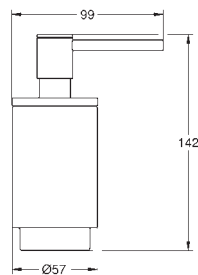

41 028 000	Cromo	88,07
41 028 DC0	Supersteel	123,31
41 028 GL0	Cool sunrise (Oro brillo)	132,11
41 028 GN0	Brushed cool sunrise (Oro cepillado)	140,92
41 028 DA0	Warm sunset (Cobre brillo)	132,11
41 028 DL0	Brushed warm sunset (Cobre cepillado)	140,92
41 028 A00	Hard graphite (Grafito brillo)	132,11
41 028 AL0	Brushed hard graphite (Grafito cepillado)	140,92

Selection

Dispensador de jabón

Material: Metal / vidrio
Capacidad 120 ml
GROHE Long-Life acabado duradero

41 218 KF0	Phantom Black	123,31
Idem, edición Profesional