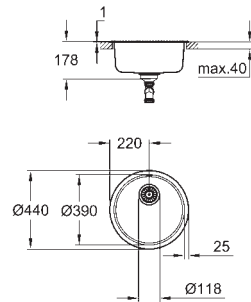

GROHE FREGADEROS DE ACERO INOXIDABLE

Referencia

Color

Precio (€)

31 720 SD0

Acero inox

170,07

K200

Fregadero acero inoxidable

modelo: K200 50-S Ø 44 1.0

Tipo de montaje: sobre encimera

Material: acero inoxidable AISI 304 (V2A)

GROHE Whisper amortiguador de ruido

Tamaño mín. del mueble: 500 mm

dimensiones: Ø 440 mm

1 cubeta: Ø 390 mm

radio interior de la cubeta: Ø 390

GROHE FastFixation rápido sistema de instalación

medida corte encimera: Ø 422 mm

Desagüe: Ø 3.5"/90 mm con cestillo de desagüe

Incluye: set de desagüe, cestillo y set de montaje

cantidad de fijaciones incluidas (montaje superior): 5

31 719 SD0

Acero inox

204,77