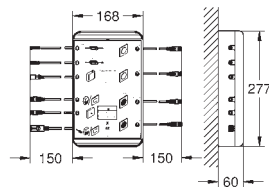

26 864 000

Cromo

1.497,29

F-digital Deluxe

Unidad base 4.0 Bluetooth F-Series 40" (BCU V4.0)

para controlar la cortina de Luz de la ducha de techo Rainshower Aqua 40" AquaSymphony

Pueden conectarse y controlarse módulos adicionales de luz, sonido y vapor

Compuesto por:

2 conexiones de enchufe, cada una para un par de módulos de sonido (36 473 000)

1 conexión de enchufe para un par de módulos de luz (36 472 000)

1 conexión de enchufe LightCurtain para Rainshower Aqua 40" AquaSymphony (26 863 000)

2 conexiones de enchufe para módulo de vapor (29 414 000), incluida 1 conexión para generador de vapor y 1 conexión para sensor de temperatura

2 enchufes de conexión para toma de corriente (máximo 4 módulos de luz/sonido para cada enchufe)

2 conexiones de enchufe para la estación base o unidad de Bluetooth (tensión de alimentación y la línea de datos)

Marca CE

Deben ser accesibles para su mantenimiento

Opcional, la caja de la unidad base se puede colocar en un equipo adicional 36 474 000

Los componentes deben pedirse adicionalmente

Sustituye unidad base 26 374 000