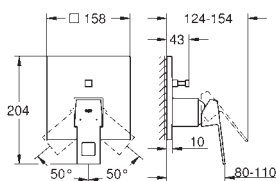

GROHE
EUROCUBE

Referencia	Color	Precio (€)

24 062 000	Cromo	265,44
24 062 DC0	Supersteel	371,61
24 062 AL0	Brushed hard graphite (Grafito cepillado)	424,71

Eurocube
Monomando con inversor de 2 vías.
Sólo parte exterior
Necesario Cuerpo empotrado **GROHE Rapido SmartBox 35 604 o Bastidor Shower Frame Mono 103 993 9990 o Duo 103 994 9990** dependiendo de la ducha mural con 1 o 2 jets.
GROHE SilkMove Cartucho de discos cerámicos 46 mm
Florón metálico con GROHE FastFixation
Escudo de metal, con ajuste 6°
Palanca metálica
inversor automático de 2 vías
Caudal a 3 bar:
Salida B = 27 l/min, Salida C = 27 l/min
Parte empotrable no incluida

35 604 000 ★		93,59

Cuerpo empotrable universal. Edición Profesional

24 094 000	Cromo	297,05
24 094 DC0	Supersteel	415,87
24 094 AL0	Brushed hard graphite (Grafito cepillado)	475,28