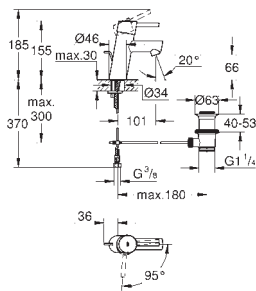

23 380 10E Cromo 182,09

Concetto
Monomando de lavabo 1/2"
Tamaño S
Palanca metálica
GROHE SilkMove Energy Saving Cartucho de discos cerámicos de 28 mm **con apertura en agua fría** para mayor ahorro de energía
Limitador ecológico de temperatura
GROHE Long-Life acabado duradero
Tecnología GROHE Water Saving ahorro de agua con el máximo bienestar
Caudal máximo a 3 bar: 5 l/min
GROHE FastFixation rápido sistema de instalación
Vaciador automático
Con conexiones flexibles

23 385 10E Cromo 174,51

Idem, cuerpo liso