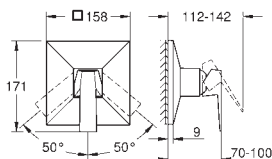

24 277 000	Cromo	485,77
24 277 DC0	Supersteel	680,09
24 277 AL0	Brushed hard graphite (Grafito cepillado)	777,24

Allure Brilliant
Monomando de ducha 1/2"
Sólo parte exterior
Necesario Cuerpo empotrado **GROHE Rapido SmartBox 35 604 o Bastidor Shower Frame Mono 103 993 9990 o Duo 103 994 9990** dependiendo de la ducha mural con 1 o 2 jets.
GROHE SilkMove Cartucho de discos cerámicos 46 mm
GROHE Long-Life acabado duradero
Florón metálico con GROHE FastFixation
Escudo de metal, con ajuste 6°
Palanca metálica
Caudal:
Salida B o C = 30 l/min
Parte empotrable no incluida
Sustituye al monomando 1 vía empotrado Allure Brilliant 24 071 000

35 604 000 ★		93,59

Cuerpo empotrable universal. Edición Profesional