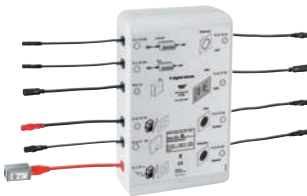

36 475 000

Cromo

844,63

F-digital Deluxe

Receptor Bluetooth BT-01A para Apple y Android

con electrónica integrada para la comunicación inalámbrica de datos
86 x 73 x 42 mm

Características: Interruptor de reinicio

Indicador de estado por (LED)

Autoportante / máxima configuración

Conexión uno a uno

Con mecanismo de cierre de seguridad (1 usuario)

Desconexión de seguridad en caso de pérdida de conexión

Juego de cables de conexión para la comunicación de datos y la fuente de alimentación (5 m cada uno)

Bluetooth alimentación eléctrica del transmisor: 12 V

Bluetooth transmisor de frecuencia: 2,4 GHz

El rango del bluetooth (10 m) varía dependiendo de los materiales usados entre el transmisor y el receptor

Necesaria Caja de Unidad Base 2.0 (36 476 000) o Caja de Unidad Base 4.0

(26 864 000) – pedir por separado

Con capacidad Bluetooth del dispositivo (bluetooth V2.1 o superior) es necesario.

Requisitos del sistema Androide

Sistema operativo: a partir de la versión 2.3.3 densidad de píxeles: 160 ppp mínimo, resolución de pantalla: 320 x 470 píxeles por pulgada.

Requisitos del sistema Apple

Sistema operativo Apple: a partir de la versión iOS 6.0 y superior. Los dispositivos móviles y la aplicación GROHE SPA F-digital deluxe no están incluidos en la entrega y deben solicitarse por separado.

Sustituye receptor Bluetooth 36 371 000

36 476 000

Cromo

1.497,29

F-digital Deluxe

Unidad Base Box 2.0 Bluetooth (BCU V2.0)

para conectar los módulos de luz, sonido y vapor

2 conexiones de enchufe, cada una para un par de módulos de sonido (36 473 000)

2 conexiones de enchufe, cada una para un par de módulos de luz (36 472)

2 conexiones de enchufe para módulo de vapor (29 414 000), incluida 1 conexión para generador de vapor y 1 conexión para sensor de temperatura