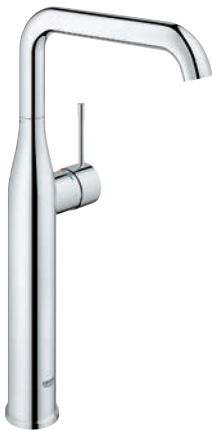

24 170 001	Cromo	377,11
24 170 DC1 ★	Supersteel	527,96
24 170 GL1	Cool sunrise (Oro brillo)	565,67
24 170 GN1 ★	Brushed cool sunrise (Oro cepillado)	603,37
24 170 DA1	Warm sunset (Cobre brillo)	565,67
24 170 DL1 ★	Brushed warm sunset (Cobre cepillado)	603,37
24 170 A01	Hard graphite (Grafito brillo)	565,67
24 170 AL1 ★	Brushed hard graphite (Grafito cepillado)	603,37
24 170 KF1	Phantom Black	527,96

Essence
Monomando de lavabo 1/2"
Tamaño XL
para lavabos tipo Bol de sobremueble
GROHE SilkMove Cartucho de discos cerámicos 28 mm
Limitador ecológico de temperatura
Tecnología GROHE Water Saving ahorro de agua con el máximo bienestar
Caudal máximo a 3 bar: 6,5 l/min
GROHE AquaGuide mousseur ajustable
GROHE FastFixation Plus rápido sistema de instalación
Caño giratorio de fundición
Aireador tipo «Mousseur»
Caño giratorio ajustable a 0° / 90° / 360°
Cuerpo liso
Con conexiones flexibles
Edición Profesional
Sustituye al lavabo Essence 32 901 xx1