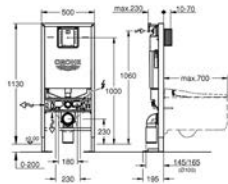

39 599 000

439,79

Rapid SLX

Módulo WC, altura 1,13 m con toma de corriente integrada.

Ideal para WC Rimless

con cisterna empotrada GDX, 6 l

Montaje delante de tabiques

ligeros o autoportante

Con toma de corriente integrada para inodoros con ducha

Preparado para futuros cambios a inodoros con ducha bidé

Incluye patrón de montaje para pulsadores pequeños 130 x 172 mm

Marco de acero con revestimiento anticorrosión

Para montaje en seco, completamente premontado, con conexiones rígidas

Ajuste rápido

Elementos de fijación

2 pernos con tuercas para colgar la taza

Accesorio de fijación para barras de apoyo

Distancia entre pernos 180 y 230 mm.

Codo de salida de PVC giratorio de 90° 100 mm

Manguito de desagüe DN 80

Set de conexión desagüe

Cisterna GDX, 6 l, contiene las siguientes características:

Ajuste de fábrica a 6l. y 3l.

Válvula de descarga neumática AV1 que ofrece

dos opciones: **Dual Flush** o **Descarga única**.

Entrada suministro de agua por la derecha, por detrás o superior

Silencioso, grupo acústico I

Aislada contra condensaciones

Sin necesidad de herramientas para la instalación

de la alimentación

Montaje vertical

Incluye anclajes 38 558 00M para instalación en la pared

Incluye Flow Manager

La velocidad de descarga del agua puede modificarse fácilmente para evitar salpicaduras

Compatible con todos los modelos de inodoro Rimless

El caudal se regula sin necesidad de quitar la válvula