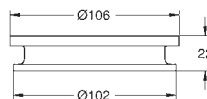

GROHE SPA

- 40 964 001

granito

50,15

Allure

Acoplamiento para fijar secador de pelo

Plástico
Combina con el soporte de Allure (40 963 xx1), pedir por separado