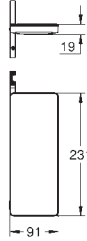

GROHE SPA

GROHE RAINSHOWER AQUA PURE

Referencia

Color

Precio (€)

DUCHAS SPA

novedad

101677 KI0 0	romo / negro	165,77
101677 KF0 0	Phantom Black	232,08
101677 AL0 0	Brushed hard graphite (Grafito cepillado)	281,81
101677 GN0 0	Brushed cool sunrise (Oro cepillado)	281,81
101677 GL0 0	Cool sunrise (Oro brillo)	265,24
101677 DL0 0	Brushed warm sunset (Cobre cepillado)	281,81
101677 DA0 0	Warm sunset (Cobre brillo)	265,24
101677 DC0 0	Supersteel	248,67

Rainshower Aqua

Jabonera

para sistemas de ducha Rainshower Aqua Pure compatible con 100961, 100962, 100964, 101680

Altura ajustable (mediante llave Allen)

Bandeja con cristal negro

Material: metal

GROHE EasyReach bandeja

GROHE Long-Life acabado duradero