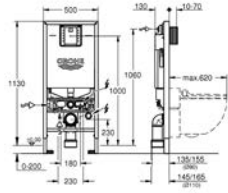

Para la instalación en la pared, solicite los anclajes 38 558 00M

(se venden por separado)

**Para la instalación de pulsadores 156 x 197 mm necesario accesorio 66 791 000 (en venta por separado)**

39 599 000