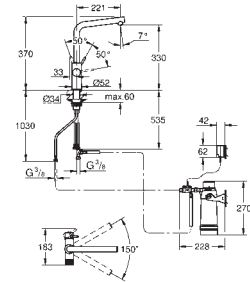

30 589 000

Cromo

742,68

GROHE Blue Pure Minta
Starter Kit Filtration S

Compuesto por:
Monomando de fregadero 1/2"
con función filtro de agua

Caño en L

Mando separado para el agua filtrada

GROHE SilkMove Cartucho de discos cerámicos 28 mm

Caño tubular giratorio

Caño giratorio 150°

Caño con dos salidas de agua independientes para agua filtrada y no filtrada

Con conexiones flexibles

Cabezal para filtro GROHE Blue

Filtro GROHE Blue talla S para mejorar el sabor y reducir la dureza del agua

Capacidad 600 L a 20° dKH, 234mm de altura

Caudalímetro para medir la vida útil del filtro, incluidas 2 pilas AA