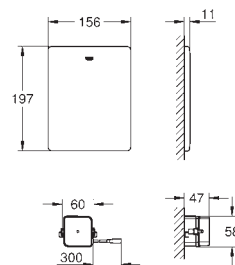

GROHE RAPID SL PARA USUARIOS CON MOVILIDAD REDUCIDA

Referencia

Color

Precio (€)

39 140 000

874,69

Rapid SL

Módulo para WC, altura de instalación 1.13 m
con elemento de fijación para soporte trasero y railes de soporte
WC suspendido para usuarios con movilidad reducida
montaje para tazas de 70 cm

Montaje en tabique con montantes
y/o delante de pared resistente.

Marco de acero con revestimiento anticorrosión
Para montaje en seco, completamente premontado
con conexiones rígidas

Ajuste rápido

Homologado por TÜV

2 pernos con tuercas para colgar la taza

4 soportes de pared

Accesorio de fijación para barras de apoyo

Distancia entre pernos 180 y 230 mm.

Codo de desagüe de PP Ø 90 mm

Profundidad ajustable

Reductor PP Ø 90/110 mm

Set de conexión desagüe

Cisterna GD2, 6 - 9 l, contiene las siguientes características:

Ajuste de fábrica a 6l. y 3l.

Válvula de descarga neumática AV1 que ofrece

dos opciones: **Dual Flush** o **Descarga única**.

4 entradas de conexión: izquierda, derecha, por detrás o superior.

Silencioso, grupo acústico I

Aislada contra condensaciones

Conexión de suministro 1/2"

Llave de escuadra integrada

Tubo de descarga

Incluye anclajes 38 558 00M para instalación en la pared

A	1080	1130
B	230	280
C	910	950
D	950	1000
E	1010	1060

38 759 SD0

Acero inox

1.215,68

Radio electrónica para WC

Módulo receptor 868,4 MHz

para los railes de apoyo para las personas con discapacidad con el
radiotransmisor de Hewi, Keuco, Lehnen, Normbau, Pressalit, AMS,
Deubad, Erlau, FRELU, FSB

para cisternas GD2

Cisterna 6 l

para empotrar

Escudo de 156 x 197 mm

Servo motor

Transformador con tensión de conexión

100-230 V AC, 50-60 Hz, 6 V DC

Volumen de descarga regulable

Tiempo de descarga ajustable

Puede activarse una descarga cada 72h

Con cable alargador de 3 m para la conexión del