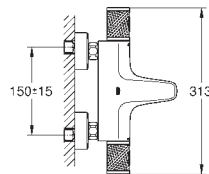

34 830 000 ★ Cromo

319,51

Grotherm 1000 Performance

Termostato para baño y ducha 1/2"

GROHE CoolTouch Aislamiento térmico

GROHE Long-Life acabado duradero

GROHE SafeStop Tope de seguridad a 38°C

GROHE SafeStop Plus limitador de temperatura opcional a 43°C incluido

GROHE TurboStat Cartucho compacto con termoelemento de cera

Superficie agarre antideslizante **GROHE ProGrip**

Llave incorporada

Mando AquaDimmer Eco con múltiple función:

Botón **GROHE EcoButton** integrado (botón de ahorro de agua)

Regulador de caudal

Inversor: baño/ducha

Toma inferior para flexo G 1/2"

Aireador tipo «Mousseur»

Válvulas anti-retorno

Filtros colectores de suciedad

Racores en S

Rosetón metálico

Tecnología GROHE Water Saving ahorro de agua con el máximo bienestar

Edición Profesional