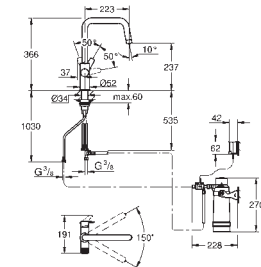

30 584 000

Cromo

603,43

GROHE Blue Pure Eurosmart
Starter Kit Filtro S
Compuesto por:
Monomando de fregadero 1/2"
con función filtro de agua
Caño en U
Mando separado para el agua filtrada
GROHE SilkMove Cartucho de
discos cerámicos 28 mm
Caño tubular giratorio
Caño giratorio 150°
Caño con dos salidas de agua
independientes para agua filtrada
y no filtrada
Con conexiones flexibles
Cabezal para filtro GROHE Blue
Filtro GROHE Blue talla S para mejorar el sabor y reducir la dureza del agua
Capacidad 600 L a 20° dKH, 234mm de altura
Caudalímetro para medir la vida útil del filtro, incluidas 2 pilas AA