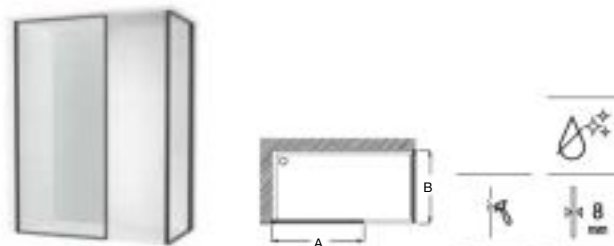

Line Plus DF + LF (con marco hasta el techo)

Hoja fija de ducha
+ 1 lateral fijo

Cristal 8 mm

Medidas DF (A)	Cristal Transparente	Cristal Fumato, Mate o Decorado Cuarzo o Cloud	Cristal Decorado Mist o Rain
	Negro mate cepillado	Negro mate cepillado	Negro mate cepillado
600 - 800	€ 635,00	€ 728,00	€ 1.270,00
801 - 1000	€ 723,00	€ 825,00	€ 1.447,00
1001 - 1200	€ 1.043,00	€ 1.157,00	€ 2.087,00
1201 - 1400	€ 1.130,00	€ 1.258,00	€ 2.260,00

Medidas LF (B)	Cristal Transparente	Cristal Fumato, Mate o Decorado Cuarzo o Cloud	Cristal Decorado Mist o Rain
	Negro mate cepillado	Negro mate cepillado	Negro mate cepillado
600 - 800	€ 635,00	€ 728,00	€ 1.270,00
801 - 1000	€ 723,00	€ 825,00	€ 1.447,00
1001 - 1200	€ 1.043,00	€ 1.157,00	€ 2.087,00
1201 - 1400	€ 1.130,00	€ 1.258,00	€ 2.260,00

Compensación: 7 mm.

No se admiten devoluciones en ningún producto configurable

Medidas en mm
Toda factura tendrá el recargo del IVA / La presente tarifa anula las anteriores
El montaje no está incluido en el precio

Acabados cristales: Transparente, Mate y Fumato
Decorado cristales: Cuarzo, Mist, Rain y Cloud
Perfiles: Negro mate cepillado

Tomando como referencia el vértice de la mampara, determinamos la posición derecha o izquierda