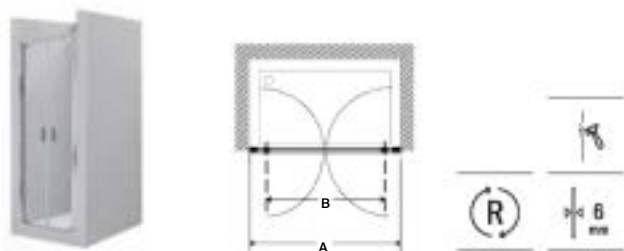

Victoria

Altura 1950 mm

Frontal

Victoria 2P*

Frontal ducha de 2 hojas batientes

	Medidas (A)	Medidas montaje Min-Max (A)	Apertura (B)	Cristal Transparente
				Plata Brillo
AM19208012	800	760-810	580	€423,00
AM19209012	900	860-910	680	€438,00

* Hasta fin de existencias