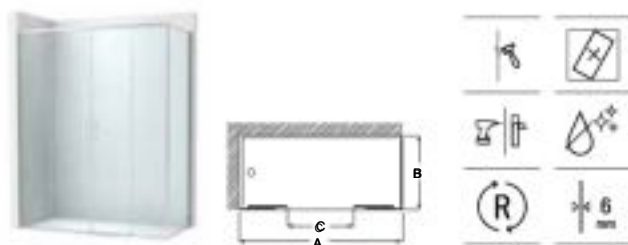

Victoria Plus

Altura 2000 mm

Frontal

Victoria Plus L4-E

Frontal ducha de 2 hojas correderas + 2 hojas fijas

	Medidas (A)	Medidas montaje Min-Máx (A)	Apertura (B)	Cristal Transparente	
				Plata brillo	Negro mate
AM12D6407D001.NMN	1600	1520-1620	590	€ 512,00	€ 562,00
AM12D6A47D001.NMN	1700	1621-1720	640	€ 533,00	€ 587,00
AM12D7087D001.NMN	1800	1721-1820	690	€ 557,00	€ 612,00
AM12D76C7D001.NMN	1900	1821-1920	690	€ 570,00	€ 627,00
AM12D7D07D001.NMN	2000	1921-2020	690	€ 588,00	€ 647,00