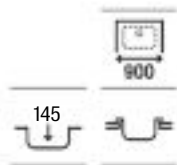

Acero inoxidable

Duo 80

Fregadero de dos cubetas y desagües 3/2"

840 x 440 x 145 **A870920845** €164,00