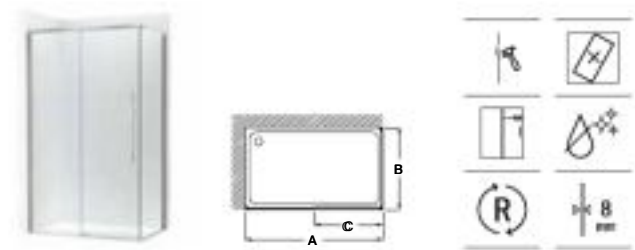

Brisa L2-E + LF-C

Frontal ducha de 1 hoja corredera + 1 fija + 1 lateral fijo

	Medidas (A)	Medidas montaje Min-Max	Apertura mínima (C)	Cristal Transparente	
				Plata brillo	Negro mate
L2-E					
AM3431201.M	1200	1170 - 1220	485	€ 722,00	€ 793,00
AM3431251.M	1250	1221 - 1269	435	€ 735,00	€ 807,00
AM3431301.M	1300	1270 - 1320	485	€ 750,00	€ 823,00
AM3431351.M	1350	1321 - 1369	535	€ 763,00	€ 842,00
AM3431401.M	1400	1370 - 1420	585	€ 783,00	€ 860,00
AM3431451.M	1450	1421 - 1469	535	€ 797,00	€ 875,00
AM3431501.M	1500	1470 - 1520	585	€ 813,00	€ 895,00
AM3431551.M	1550	1521 - 1569	635	€ 828,00	€ 912,00
AM3431601.M	1600	1570 - 1620	685	€ 845,00	€ 928,00
AM3431651.M	1650	1621 - 1669	635	€ 862,00	€ 948,00
AM3431701.M	1700	1670 - 1720	685	€ 877,00	€ 967,00
AM3431751.M	1750	1721 - 1769	735	€ 898,00	€ 987,00
AM3431801.M	1800	1770 - 1820	785	€ 913,00	€ 1.007,00
AM3431851.M	1850	1821 - 1869	735	€ 933,00	€ 1.025,00
AM3431901.M	1900	1870 - 1920	785	€ 952,00	€ 1.045,00
AM3431951.M	1950	1921 - 1969	835	€ 970,00	€ 1.068,00
AM3432001.M	2000	1970 - 2020	885	€ 988,00	€ 1.087,00
LF-C					
AM3730701.M	700	680 - 700		€ 368,00	€ 407,00
AM3730751.M	750	730 - 760		€ 378,00	€ 418,00
AM3730801.M	800	780 - 800		€ 390,00	€ 430,00
AM3730901.M	900	880 - 900		€ 408,00	€ 448,00

En función de la medida de instalación, el solape entre cristales puede oscilar entre 10 y 100 mm