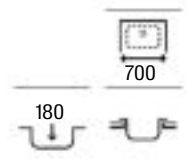

Lugano 60

Fregadero de sobremueble de una cubeta y dos orificios insinuados para la grifería

Blanco

600 x 500 x 180

A365972001

€ 152,00