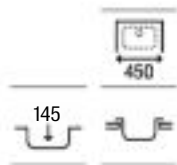

Duo 80 ED

Fregadero de una cubeta, un escurridor a la derecha y desagüe 3/2"

840 x 440 x 145 **A870930845** €168,00