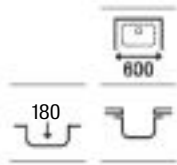

Acero inoxidable

Lisboa 50

Fregadero de una cubeta con desagüe de 3/2"

500 x 400 x 180 **A870M10500** € 155,00