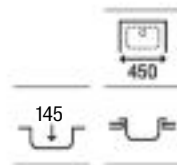

840 x 440 x 145 **A870930845** €168,00

Duo 80 EI

Fregadero de una cubeta, un escurridor a la izquierda y desagüe 3/2"

840 x 440 x 145 **A870940845** €168,00

Redondo

Fregadero con desagüe 3/2"

Ø450 x 175 Pulido **A870810453** €135,00