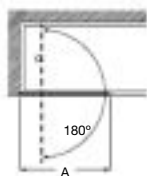

Tomando como referencia el vértice de la mampara, determinamos la posición derecha o izquierda

Line

Altura 1500 mm

1 00

Line B1HF

Hoja fija de bañera
+ 1 batiente con bisagras

Cristal 8 mm

Medidas	Cristal Transparente		Cristal Fumato, Mate o Decorado*	
	Plata brillo	Negro mate cepillado	Plata brillo	Negro mate cepillado
1000 - 1200	€ 608,00	€ 668,00	€ 728,00	€ 788,00
1201 - 1400	€ 668,00	€ 735,00	€ 800,00	€ 864,00