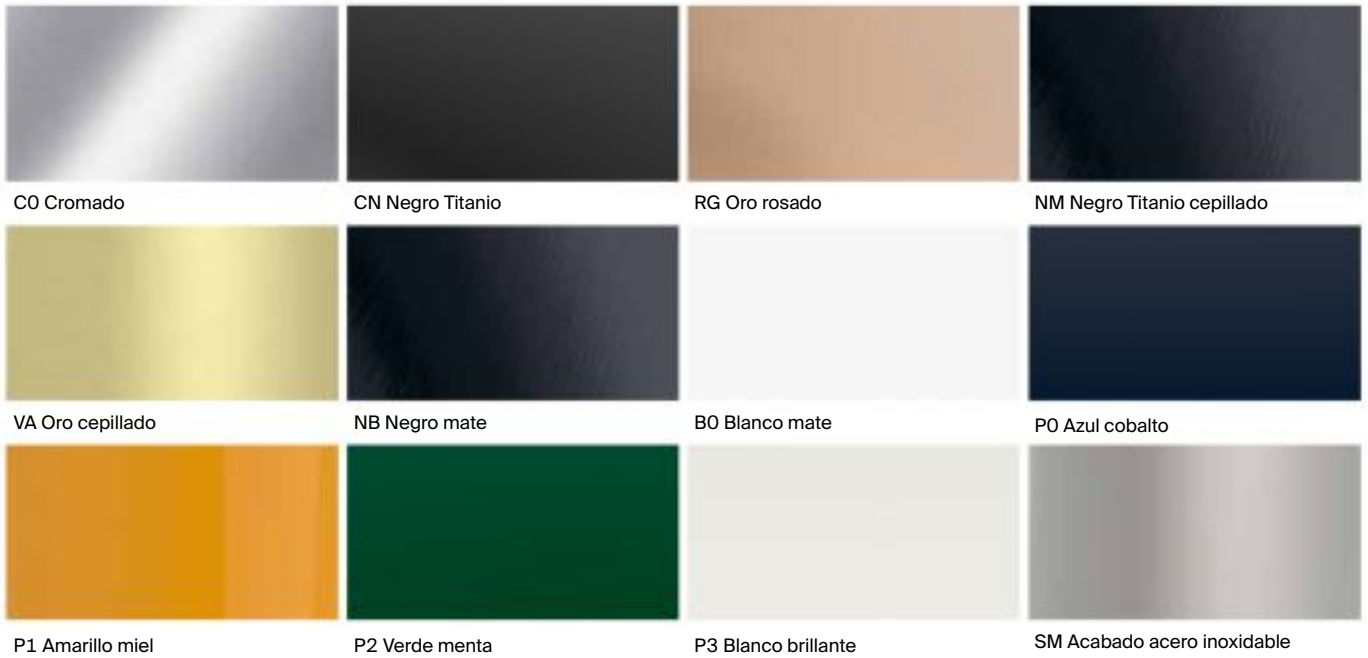

^N Novedad

CALA

Acabados

	C0 Cromado	CN Negro Titanio	RG Oro rosado	NM Negro titanio cepillado	VA Oro cepillado	NB Negro mate	B0 Blanco mate	SM Acabado acero Inoxidable	P0 Azul cobalto	P1 Amarillo miel	P2 Verde menta	P3 Blanco brillante
Insignia	•	•	•	•								
Pals	•											
L90 C / L90	•											
Nu	•	•						•	•	•	•	
Naia	•	•	•	•								
Ona	•	•	•		•	•	•	•				
Targa	•				•	•	•	•				
Atlas	•											
Monodin	•											
Cala	•					•	•					
L20	•					•						
Alfa	•											
Victoria Plus	•											
Victoria	•											
Loft	•											
Carmen	•											
Brava	•											
Smart Shower	*											
T-3000 Switch	•				•	•	•	•				
T-2000	•											
T-1000 Round	•	•	•	•								
T-500	•				•	•	•	•				