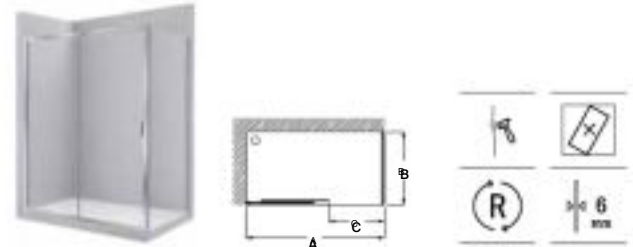

Victoria

Altura 1950 mm

Frontal

Victoria L2-E

Frontal ducha de 1 hoja corredera + 1 fija

	Medidas (A)	Medidas montaje Mín-Máx (A)	Medidas (B)	Plata brillo	Cristal Transparente
AM18610012	1000	960-1010	390	€ 350,00	
AM18611012	1100	1060-1110	415	€ 363,00	
AM18612012	1200	1160-1210	465	€ 377,00	
AM18613012	1300	1260-1310	515	€ 403,00	
AM18614012	1400	1360-1410	565	€ 432,00	
AM18615012	1500	1460-1510	615	€ 467,00	
AM18616012	1600	1560-1610	665	€ 480,00	