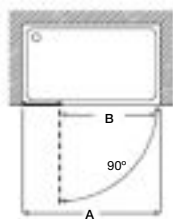

Brisa

Altura 2000 mm

Frontal

Brisa PEF

Frontal ducha de 1 hoja batiente + 1 fija

	Medidas (A)	Medidas montaje Min-Máx	Apertura mínima (B)	Cristal Transparente	
				Plata brillo	Negro mate
AM3720701.M	700	675 - 700	485	€ 725,00	€ 797,00
AM3720801.M	800	775 - 800	485	€ 788,00	€ 867,00
AM3720901.M	900	875 - 900	485	€ 857,00	€ 942,00
AM3721001.M	1000	975 - 1000	585	€ 925,00	€ 1.017,00
AM3721101.M	1100	1075 - 1100	585	€ 998,00	€ 1.100,00
AM3721201.M	1200	1175 - 1200	585	€ 1.078,00	€ 1.187,00
AM3721301.M	1300	1275 - 1300	585	€ 1.163,00	€ 1.282,00
AM3721401.M	1400	1375 - 1400	585	€ 1.258,00	€ 1.383,00

Brisa PLF + LF

Frontal ducha de 1 hoja batiente + 1 fija + 1 lateral fijo

PLF	Medidas (A)	Medidas montaje Min-Máx	Apertura mínima (C)	Cristal Transparente	
				Plata brillo	Negro mate
AM3440701.M	700	665 - 680	485	€ 725,00	€ 797,00
AM3440801.M	800	765 - 780	485	€ 788,00	€ 867,00
AM3440901.M	900	865 - 880	485	€ 857,00	€ 942,00
AM3441001.M	1000	965 - 980	585	€ 925,00	€ 1.017,00
AM3441101.M	1100	1065 - 1080	585	€ 998,00	€ 1.100,00
AM3441201.M	1200	1165 - 1180	585	€ 1.078,00	€ 1.187,00
AM3441301.M	1300	1265 - 1280	585	€ 1.163,00	€ 1.282,00
AM3441401.M	1400	1365 - 1380	585	€ 1.258,00	€ 1.383,00

LF	Medidas (B)	Medidas montaje Min-Máx	Plata brillo	Negro mate
AM3740701.M	700	675 - 690	€ 425,00	€ 468,00
AM3740751.M	750	725 - 740	€ 435,00	€ 480,00
AM3740801.M	800	775 - 790	€ 447,00	€ 493,00
AM3740901.M	900	875 - 890	€ 470,00	€ 517,00