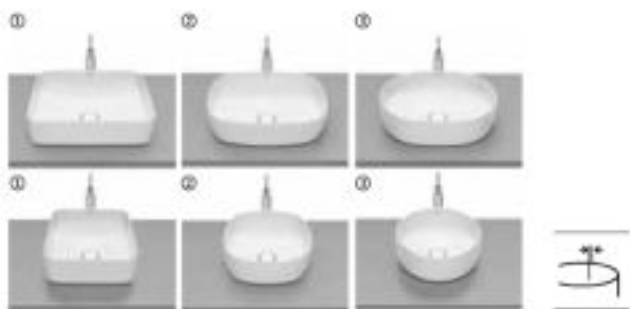

Lavabo mural Fineceramic®

con juego de fijación

		Blanco	Colores mate
1000 x 490	A32752A..0	€ 457,00	€ 548,00
800 x 490	A32752B..0	€ 370,00	€ 444,00
600 x 490	A32752C..0	€ 337,00	€ 406,00

Inspira

Lavabo de sobre encimera Fineceramic®
Incluye desagüe universal con tapón cerámico Ø72 mm