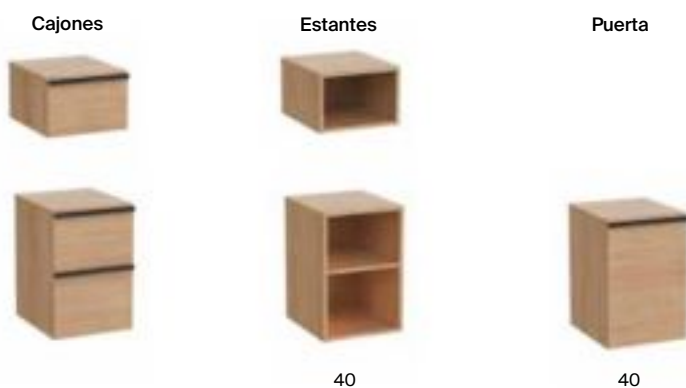

Paso 2: añade más módulos auxiliares

Módulos auxiliares de un cajón, dos cajones, un estante, dos estantes, o una puerta

Módulo auxiliar 1 cajón 400	A858037...	€ 352,00
Módulo auxiliar 1 cajón 585	A858038...	€ 382,00
Módulo auxiliar 1 cajón 785	A858039...	€ 412,00
Módulo auxiliar 2 cajones 400	A858040...	€ 528,00
Módulo auxiliar 2 cajones 586	A858041...	€ 573,00
Módulo auxiliar 2 cajones 785	A858042...	€ 620,00
Módulo auxiliar 1 puerta 400	A858043...	€ 475,00
Módulo auxiliar 1 estante 400	A858044...*	€ 298,00
Módulo auxiliar 2 estantes 400	A858045...*	€ 403,00

* A medida por configurador entre 20 y 40 cm

No se admiten devoluciones en ningún producto configurable