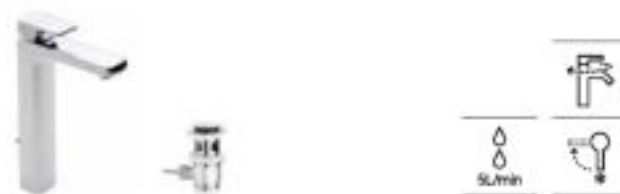

Grifería para lavabo con caño alto

Con desagüe automático y enlaces de alimentación flexibles

Cromado **A5A3G01C00** € 461,00