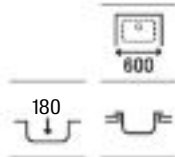

Beverly 50

Fregadero de una cubeta, dos orificios insinuados para la grifería y desagüe de 3/2"

Blanco

500 x 500 x 205

A366087000

€ 265,00