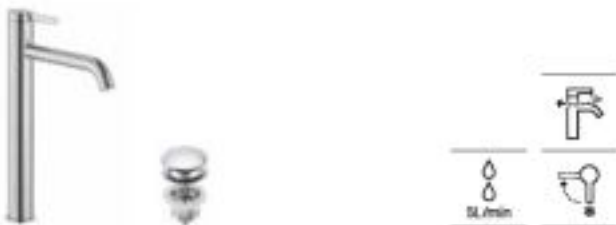

Grifería para lavabo con caño alto y cuerpo liso

Con aireador y enlaces de alimentación flexibles. Incluye desagüe click-clack

Cromado	A5A349EC00	€ 315,00
Acabados Everlux	A5A349E..0	€ 469,00
Acabados mate	A5A349E..0	€ 439,00