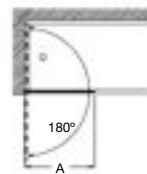

Line B1H

Hoja batiente de bañera mediante perfil

Medidas	Cristal 6 mm			
	Cristal Transparente		Cristal Fumato, Mate o Decorado*	
	Plata brillo	Negro mate cepillado	Plata brillo	Negro mate cepillado
600 - 800	€ 375,00	€ 410,00	€ 467,00	€ 502,00
801 - 1000	€ 407,00	€ 448,00	€ 510,00	€ 551,00

Compensación: 7 mm.

*Precios de Decorados Cuarzo y Cloud. Precios de Decorados Mist y Rain con perfil Plata brillo: incremento del 100% sobre precio de Cristal Transparente. Precios de Decorados Mist y Rain con perfil Negro: consultar configurador.

Line B1HF

Hoja fija de bañera + 1 batiente mediante perfil

Medidas	Cristal 6 mm			
	Cristal Transparente		Cristal Fumato, Mate o Decorado*	
	Plata brillo	Negro mate cepillado	Plata brillo	Negro mate cepillado
800 - 880	€ 490,00	€ 537,00	€ 608,00	€ 655,00
881 - 1200	€ 533,00	€ 587,00	€ 663,00	€ 717,00
1201 - 1400	€ 587,00	€ 645,00	€ 727,00	€ 785,00

Compensación: 7 mm.

*Precios de Decorados Cuarzo y Cloud. Precios de Decorados Mist y Rain con perfil Plata brillo: incremento del 100% sobre precio de Cristal Transparente. Precios de Decorados Mist y Rain con perfil Negro: consultar configurador.

No se admiten devoluciones en ningún producto configurable

Medidas en mm
Toda factura tendrá el recargo del IVA / La presente tarifa anula las anteriores
El montaje no está incluido en el precio

Acabados cristales: Transparente, Mate y Fumato
Decorado cristales: Cuarzo, Mist, Rain y Cloud
Perfiles: Plata brillo, Negro mate cepillado

Tomando como referencia el vértice de la mampara, determinamos la posición derecha o izquierda