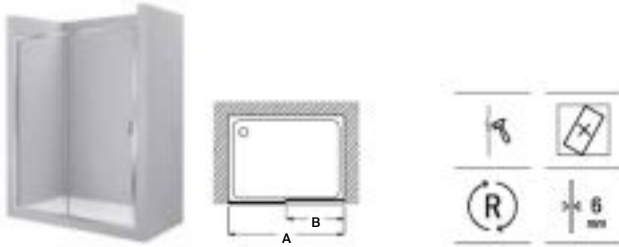

Victoria

Altura 1950 mm

Frontal

Victoria L2-E

Frontal ducha de 1 hoja corredera + 1 fija

	Medidas (A)	Medidas montaje Mín-Máx (A)	Medidas (B)	Plata brillo	Cristal Transparente
AM18610012	1000	960-1010	390	€ 350,00	
AM18611012	1100	1060-1110	415	€ 363,00	
AM18612012	1200	1160-1210	465	€ 377,00	
AM18613012	1300	1260-1310	515	€ 403,00	
AM18614012	1400	1360-1410	565	€ 432,00	
AM18615012	1500	1460-1510	615	€ 467,00	
AM18616012	1600	1560-1610	665	€ 480,00