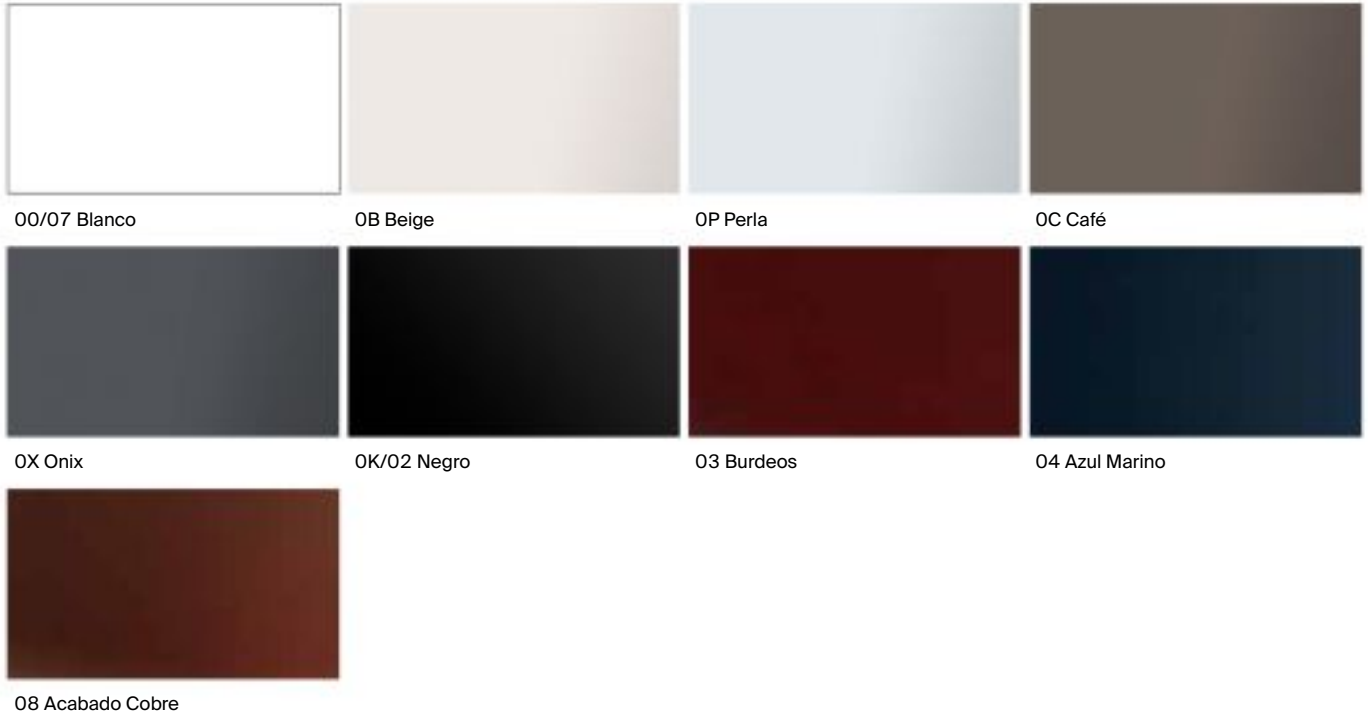

Acabados

	Ohtake	Kauai	Ariane	Maui	Raina	Ona	Carmen	Newcast	Otras bañeras*
00 Blanco	•	•	•	•	•	•			•
07 Blanco							•	•	
0B Beige		•	•	•	•				
0P Perla		•	•	•	•				
0C Café		•	•	•	•				
0X Onix		•	•	•	•				
0K Negro		•	•	•	•	•			
02 Negro							•	•	
03 Burdeos							•	•	
04 Azul marino							•	•	
08 Acabo cobre								•	

* Las bañeras Armani / Casa Island y Baia, tienen acabados propios que no aparecen aquí

Iconografía

	Bañera biplaza	Diseño confortable para 2, con desagüe centrado		Grosor	Bañeras de acero con un grosor total de chapa más esmalte de 3,5 mm
	Antideslizante	Bañera con aplicación de fondo antideslizante		Grosor	Bañeras de acero con un grosor total de chapa más esmalte de 2,1 mm