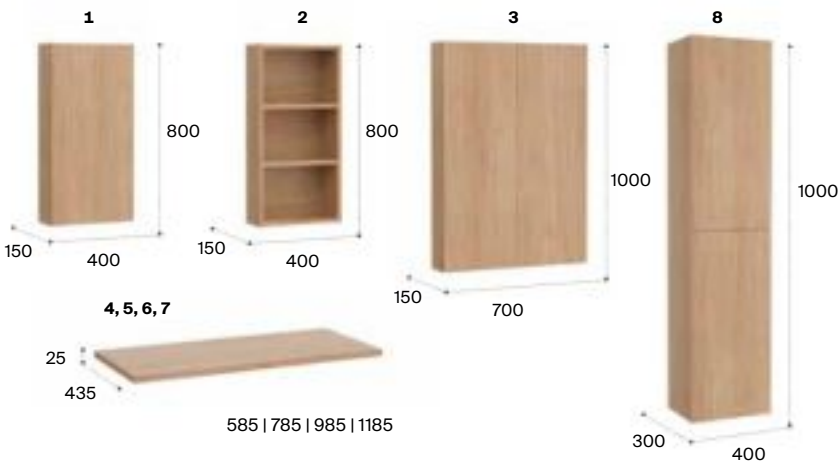

Encimeras de grosor 19 mm para lavabo sobre encimera.
Debe cubrir el conjunto completo

Encimera 19 mm 410	A858066...	€ 111,00
Encimera 19 mm 595	A858067...	€ 124,00
Encimera 19 mm 795	A858068...	€ 135,00
Encimera 19 mm 995	A858069...	€ 145,00
Encimera 19 mm 1180	A858070...	€ 157,00
Encimera 19 mm 1195	A858071...	€ 172,00
Encimera 19 mm 1380	A858072...	€ 190,00
Encimera 19 mm 1395	A858073...	€ 208,00
Encimera 19 mm 1580	A858074...	€ 230,00
Encimera 19 mm 1595	A858075...	€ 252,00
Encimera 19 mm 1780	A858076...	€ 278,00
Encimera 19 mm 1980	A858077...	€ 305,00

La medida de la encimera debe ser 10 mm mayor que los muebles a cubrir

Encimera de HPL 6 mm en acabados piedra. A combinar con lavabo Ona compatible para cubrir los módulos auxiliares o con lavabos sobre encimera para cubrir el conjunto completo

Encimera 6 mm 410	A858054...	€ 195,00
Encimera 6 mm 595	A858055...	€ 217,00
Encimera 6 mm 795	A858056...	€ 247,00
Encimera 6 mm 995	A858057...	€ 293,00
Encimera 6 mm 1180	A858058...	€ 337,00
Encimera 6 mm 1195	A858059...	€ 378,00
Encimera 6 mm 1380	A858060...	€ 423,00
Encimera 6 mm 1395	A858061...	€ 465,00
Encimera 6 mm 1580	A858062...	€ 512,00
Encimera 6 mm 1595	A858063...	€ 563,00
Encimera 6 mm 1780	A858064...	€ 620,00
Encimera 6 mm 1980	A858065...	€ 682,00

La medida de la encimera debe ser 10 mm mayor que los muebles a cubrir

Paso 4: añade almacenaje con los armarios auxiliares

Auxiliares

1. Armario alto 1 puerta 400	A858046...	€ 240,00
2. Armario alto abierto 400	A858047...	€ 240,00
3. Armario bajo 2 puertas 700	A858049...	€ 350,00
4. Estante bajo lavabo 585	A858050...	€ 218,00
5. Estante bajo lavabo 785	A858051...	€ 238,00
6. Estante bajo lavabo 985	A858052...	€ 257,00
7. Estante bajo lavabo 1185	A858053...	€ 283,00
8. Columna 2 puertas 405	A858048...	€ 360,00

Paso 5: añade funcionalidad con los accesorios Verso

Accesorios