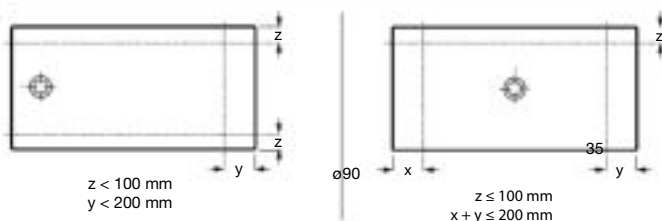

Plato de ducha de Senceramic®

Superficie texturizada antideslizante. Extraplano. Incluye desagüe de gran caudal Ø90 con tapa texturizada

		Blanco mate
1600 x 800 x 40	A3740LM620	€ 568,00
1400 x 800 x 40	A3740LG620	€ 507,00
1200 x 800 x 40	A3740LK620	€ 455,00

Corte a medida*

Cratos

Plato de ducha de Senceramic®

Superficie texturizada antideslizante. Extraplano. Incluye desagüe de gran caudal Ø90 con tapa texturizada

Hasta mm		Blanco mate
1600 x 800 x 40		€ 568,00
1400 x 800 x 40		€ 507,00
1200 x 800 x 40		€ 455,00

Nota: Mínimo 800 x 600 mm

Cratos

Plato de ducha de Senceramic®

Superficie texturizada antideslizante. Extraplano. Incluye desagüe de gran caudal Ø90 con tapa texturizada

1800 x 800 x 35	A3740L0..0	€ 630,00
1600 x 800 x 35	A3740L2..0	€ 568,00
1400 x 800 x 35	A3740L4..0	€ 508,00
1200 x 800 x 35	A3740L6..0	€ 455,00
1000 x 800 x 35	A3740L8..0	€ 387,00
1800 x 700 x 35	A3740L1..0	€ 568,00
1600 x 700 x 35	A3740L3..0	€ 510,00
1400 x 700 x 35	A3740L5..0	€ 450,00
1200 x 700 x 35	A3740L7..0	€ 408,00
1000 x 700 x 35	A3740L9..0	€ 362,00

Cratos

Plato de ducha de Senceramic®

Superficie texturizada antideslizante. Extraplano. Incluye desagüe de gran caudal Ø90 con tapa texturizada

Hasta mm		
1800 x 800 x 35		€ 630,00
1600 x 800 x 35		€ 568,00
1400 x 800 x 35		€ 508,00
1200 x 800 x 35		€ 455,00
1000 x 800 x 35		€ 387,00
1800 x 700 x 35		€ 568,00
1600 x 700 x 35		€ 510,00
1400 x 700 x 35		€ 450,00
1200 x 700 x 35		€ 408,00
1000 x 700 x 35		€ 362,00

Nota: Mínimo 800 x 600 mm

Posibilidades de corte

Lados cortados	Posición del desagüe	Tipos de instalación
1 lado	Descentrado	Rincón / A 1 pared / A 3 paredes / Enrasada
2 lados opuestos	Centrado	A 3 paredes / Enrasada
2 lados contiguos	Descentrado	Rincón / A 3 paredes / Enrasada
3 lados	Descentrado	A 3 paredes / Enrasada

Los lados cortados deben ir a pared o enrasados en el plano suelo. Posibilidad de corte: ver dibujo.

* Las referencias se generan automáticamente al cursar el pedido en el configurador de platos de ducha.

No se admiten devoluciones en ningún producto configurable