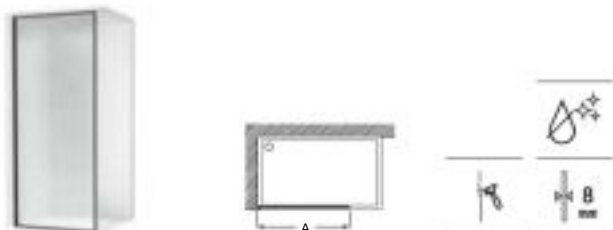

Tomando como referencia el vértice de la mampara, determinamos la posición derecha o izquierda

Line Plus

Altura de 2000 a 2600 mm

Walk-in

min. 200
m x. 260

Line Plus DF (con marco hasta el techo)

Hoja fija de ducha