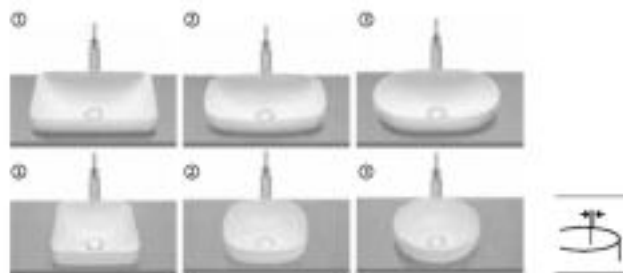

Lavabo encimera Fineceramic®
Incluye desagüe universal con tapón cerámico Ø72 mm

			Blanco	Colores mate
① Square	550 x 370 x 75	A327534..0	€ 337,00	€ 406,00
	370 x 370 x 75	A32753R..0	€ 306,00	€ 365,00
② Soft	550 x 370 x 75	A327504..0	€ 337,00	€ 406,00
	370 x 370 x 75	A32750R..0	€ 306,00	€ 365,00
③ Round	Ø550 x 75	A327527..0	€ 337,00	€ 406,00
	Ø370 x 75	A32752R..0	€ 306,00	€ 365,00