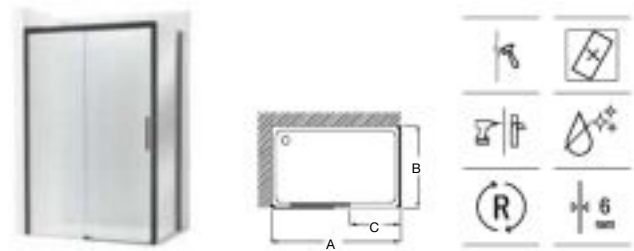

Naray

Altura 2000 mm

Frontal

Naray L2-E

Frontal ducha de 1 hoja corredera + 1 fija

Cristal
Transparente

	Medidas (A)	Medidas montaje Min-Max (A)	Apertura mínima (B)	Plata brillo	Negro mate
AM2823E87D001.NMN	1000	970 - 1020	395	€ 437,00	€ 478,00
AM28244C7D001.NMN	1100	1021 - 1120	395	€ 448,00	€ 495,00
AM2824B07D001.NMN	1200	1121 - 1220	445	€ 470,00	€ 517,00
AM2825147D001.NMN	1300	1221 - 1320	495	€ 483,00	€ 532,00
AM2825787D001.NMN	1400	1321 - 1420	545	€ 505,00	€ 557,00
AM2825DC7D001.NMN	1500	1421 - 1520	595	€ 520,00	€ 573,00
AM2826407D001.NMN	1600	1521 - 1620	645	€ 542,00	€ 597,00
AM2826A47D001.NMN	1700	1621 - 1720	695	€ 562,00	€ 617,00
AM2827087D001.NMN	1800	1721 - 1820	745	€ 568,00	€ 625,00
AM28276C7D001.NMN	1900	1821 - 1920	745	€ 597,00	€ 657,00
AM2827D07D001.NMN	2000	1921 - 2020	745	€ 625,00	€ 687,00