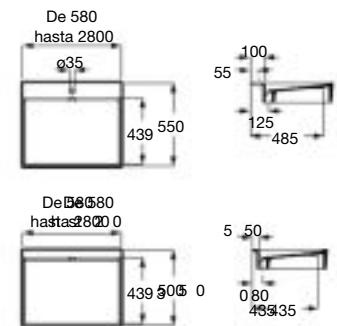

Modo Dash de 580 hasta 2800