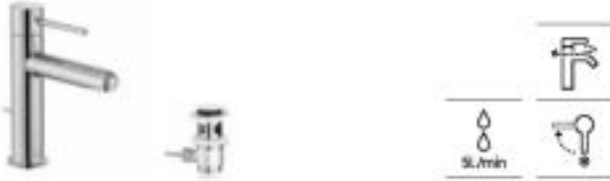

Nu

Grifería para lavabo

Con aireador, desagüe automático y enlaces de alimentación flexibles. Maneta Pin

Cromado	A5A303FC00	€ 187,00