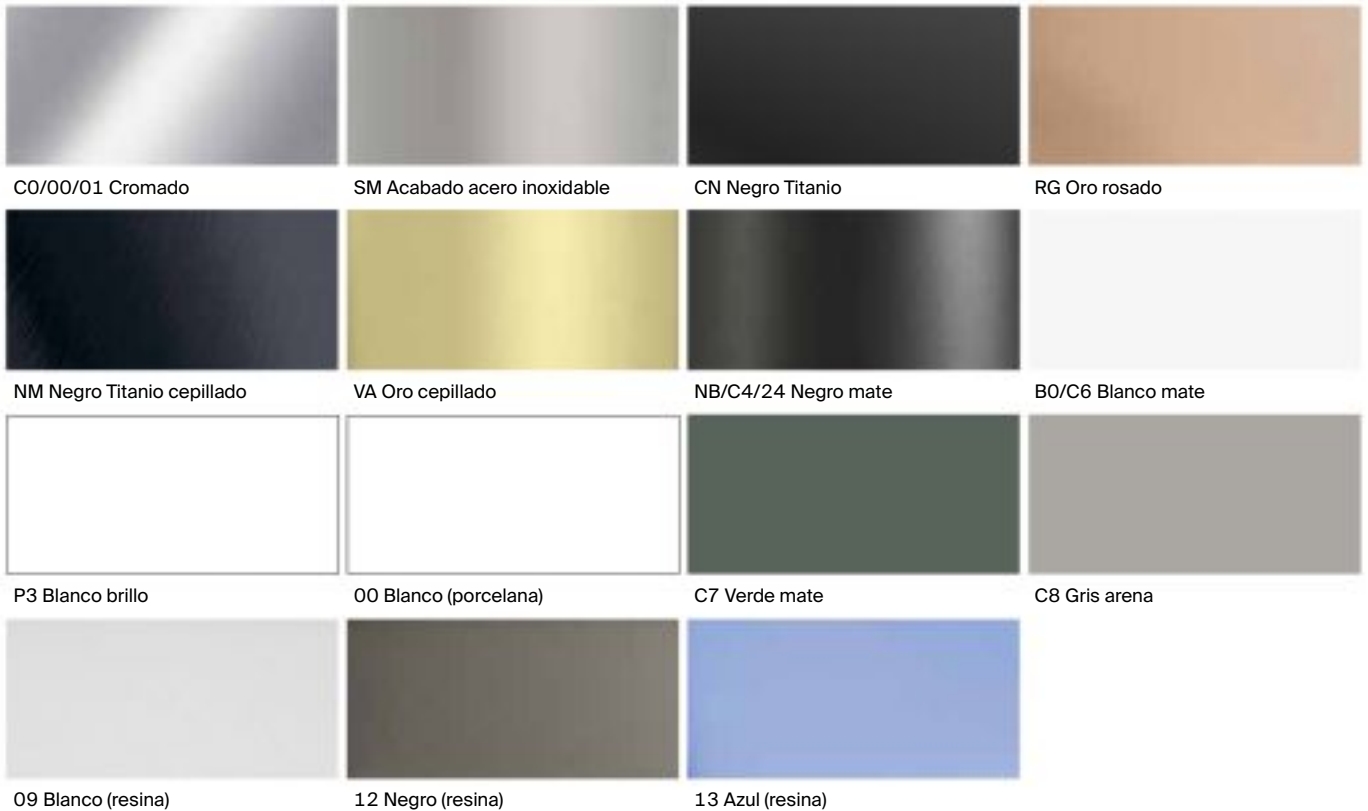

Accesorios

Acabados / Iconografía

	Access Design	Carmen	Tempo	Allegro	Record	Rubik	Hotels Square	Hotels Round	Hotels	Twin	Victoria	Victoria*	Sonata	Compas	Onda	Ona	Rondo	Ice	Extra
00 Cromado		•	•		•				•	•	•	•							
01 Cromado						•													
C0 Cromado	•						•	•					•	•					•
CN Everlux Negro Titanio			•					•											
RG Everlux Oro rosado			•					•											
NM Everlux Negro Titanio cepillado			•					•											
VA Everlux Oro cepillado			•					•											
SM Acabado acero inox.								•											
24 Negro mate						•													
00 Blanco (porcelana)															•				
B0 Blanco mate	•			•				•											
P3 Blanco brillo									•			•							
NB Negro mate	•		•	•				•			•	•	•						•
C4 Negro mate							•	•											
C6 Blanco mate																			•
C7 Verde mate																			•
C8 Gris arena																			•
09 Blanco																		•	•
12 Negro																		•	•
13 Azul																			•