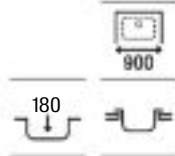

Guía rápida Gres

		Modelos		
		Beverly	Leman	Lugano
Medidas mueble (ancho en cm)	100		 Leman 90	
	90	 Beverly 85	 Leman 80	
	80			 Lugano 70
	70			 Lugano 60
	60	 Beverly 50		
	45	 Beverly 85-E		

Gres

Beverly 85