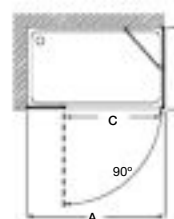

Brisa

Altura 2000 mm

Frontal

Brisa PEF

Frontal ducha de 1 hoja batiente + 1 fija

	Medidas (A)	Medidas montaje Min-Máx	Apertura mínima (B)	Cristal Transparente	
				Plata brillo	Negro mate
AM3720701.M	700	675 - 700	485	€ 725,00	€ 797,00
AM3720801.M	800	775 - 800	485	€ 788,00	€ 867,00
AM3720901.M	900	875 - 900	485	€ 857,00	€ 942,00
AM3721001.M	1000	975 - 1000	585	€ 925,00	€ 1.017,00
AM3721101.M	1100	1075 - 1100	585	€ 998,00	€ 1.100,00
AM3721201.M	1200	1175 - 1200	585	€ 1.078,00	€ 1.187,00
AM3721301.M	1300	1275 - 1300	585	€ 1.163,00	€ 1.282,00
AM3721401.M	1400	1375 - 1400	585	€ 1.258,00	€ 1.383,00

Brisa PLF + LF

Frontal ducha de 1 hoja batiente + 1 fija + 1 lateral fijo

PLF	Medidas (A)	Medidas montaje Min-Máx	Apertura mínima (C)	Cristal Transparente	
				Plata brillo	Negro mate
AM3440701.M	700	665 - 680	485	€ 725,00	€ 797,00
AM3440801.M	800	765 - 780	485	€ 788,00	€ 867,00
AM3440901.M	900	865 - 880	485	€ 857,00	€ 942,00
AM3441001.M	1000	965 - 980	585	€ 925,00	€ 1.017,00
AM3441101.M	1100	1065 - 1080	585	€ 998,00	€ 1.100,00
AM3441201.M	1200	1165 - 1180	585	€ 1.078,00	€ 1.187,00
AM3441301.M	1300	1265 - 1280	585	€ 1.163,00	€ 1.282,00
AM3441401.M	1400	1365 - 1380	585	€ 1.258,00	€ 1.383,00

LF	Medidas (B)	Medidas montaje Min-Máx	Plata brillo	Negro mate
AM3740701.M	700	675 - 690	€ 425,00	€ 468,00
AM3740751.M	750	725 - 740	€ 435,00	€ 480,00
AM3740801.M	800	775 - 790	€ 447,00	€ 493,00
AM3740901.M	900	875 - 890	€ 470,00	€ 517,00