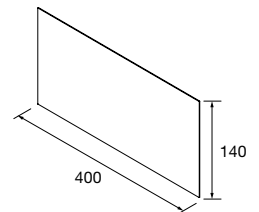

ESPEJOS CON LUNA PULIDA 5 MM

ESPEJO BEAUTY AUMENTO

	/	€
140	24569	60

Pieza multienganche para unirlo a la luna del espejo o al mueble

ESPEJO BEAUTY AUMENTO IMÁN

	/	€
140	26777	72

Espejo con imán con placa metálica de 400x140 mm para unirlo a la parte posterior del espejo