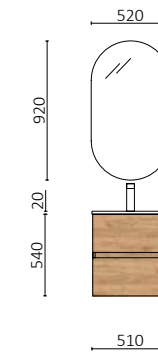

FUSSION 40 500 ROBLE AFRICA		€
96681	Mueble suspendido FUSSION LINE 500 fondo 40 Roble áfrica	285
21564	Lavabo Fondo 40 IBERIA 510 Porcelana blanca	125
TOTAL		410
113741	Espejo OLIMPIA 920	274
103973	Sifón POSYX Latón cromado	45
102306	Válvula clicker FLOW Negro mate	55

P. 263