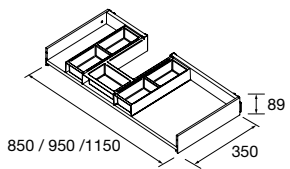

CAJÓN METÁLICO CON SALVASIFÓN DERECHO

Color	€
Onix	€
900	103628 158
1000	103417 168
1200	103419 188