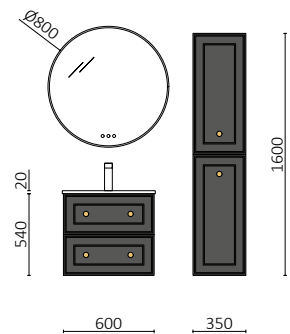

RENOIR 600 ANTRACITA		€
91304	Mueble suspendido RENOIR 600 Antracita	580
91328	Tirador STYLE 35 Matt gold x 4	68
26783	Lavabo CONSTANZA 610 Blanco brillo	123
TOTAL		771
113758	Espejo KORI CURVE 800	495
103973	Sifón POSYX Latón cromado	45
114576	Válvula clicker CERAX Blanco brillo	30
91322	Pilar suspendido RENOIR Antracita	494
91328	Tirador STYLE 35 Matt gold x 2	34

TIRADOR STYLE

	Brass	Silver	Matt gold	Matt black	€
210	91334	91333	91332	91335	23

POMO STYLE

	Brass	Silver	Matt gold	Matt black	€
35	91330	91329	91328	91331	17

TIRADOR FOLK

	Gloss gold	Chrome	Matt black	€
95	91336	91337	91339	13