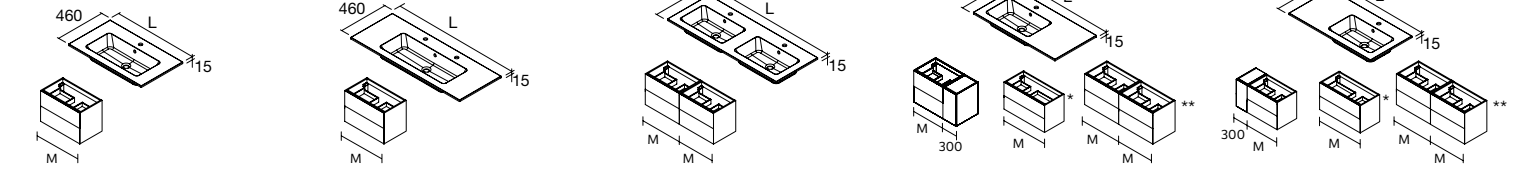

VILNA
Mineralsolid blanco mate

Centrado			1 poza, 2 grifos			Doble poza			Desplazado Derecho			Desplazado Izquierdo		
	€		€		€	€		€	€		€	€		€
605	91234	264	1205	97046	444	1205	91237	455	905	97042	399	905	97041	399
705	97039	299				1405	97053	499	* 1005	97045	419	* 1005	97044	419
805	91235	317				1605	97056	649	* 1205	97048	449	* 1205	97047	449
905	97040	349							** 1405	97052	499	** 1405	97051	499
1005	91236	370							** 1605	97055	649	** 1605	97054	649
1205	91327	444												

* NOTA: Necesario cajón salvasifón desplazado