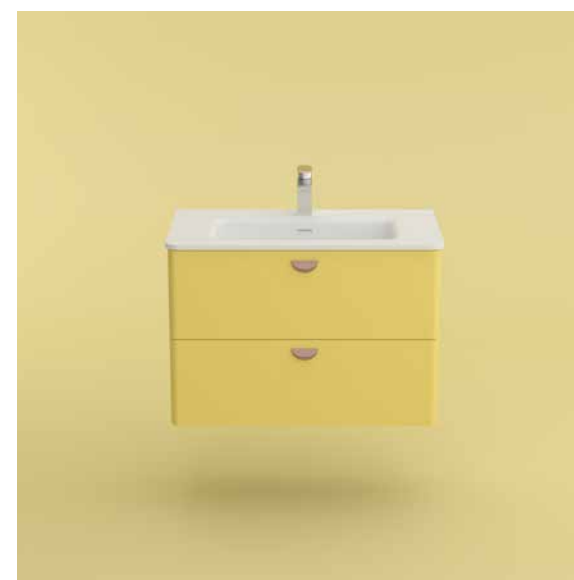

Nuevo tirador Emoji, disponible en tres acabados mate, totalmente combinable con los 18 acabados del Uniq. Su forma de media luna hace un guiño a la característica especial del mueble: sus frentes y laterales redondeados, que quedan perfectamente alineados para un acabado impecable.