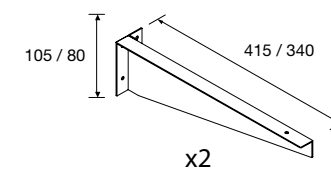

JUEGO DE ESCUADRA DE SOPORTE CON REGULACIÓN

Soportes regulables de 105 x 415 mm y herrajes de fijación incluidos.

	€
340 X 80	26197 75
415 X 105	26196 79