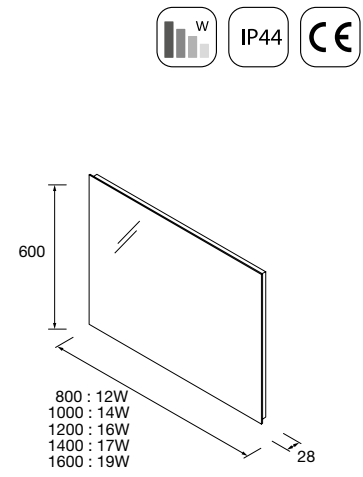

REFLEJO

	/	€
800	20740	320
1000	20741	342
1200	20742	367
1400	91115	434
1600	91116	476

MOON

	/	€
600	91120	285
800	83963	316
1000	83964	352