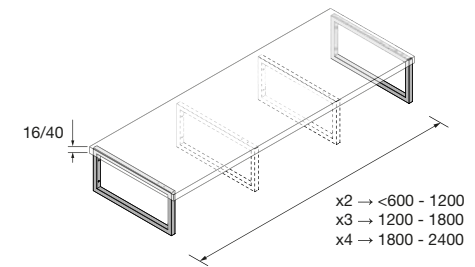

SOPORTE ENCIMERAS

SOPORTE ENCIMERA TOALLERO

420 x 200 x 20 mm

	Blanco mate	Negro mate	Cromo	€
420	91492	89603	91493	125