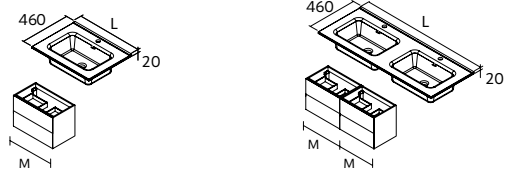

CONSTANZA

Porcelana blanca mate

Centrado			Doble poza			Desplazado Derecho			Desplazado Izquierdo		
		€			€			€			€
610	113774	183	1210	113780	429	* 910	113782	289	* 910	113781	289
710	113775	206				* 1010	113784	339	* 1010	113783	339
810	113776	231				1110	113786	389	1110	113785	389
910	113777	254				* 1210	113788	399	* 1210	113787	399
1010	113778	269									
1200	113779	359									

* NOTA: Necesario cajón salvafón desplazado