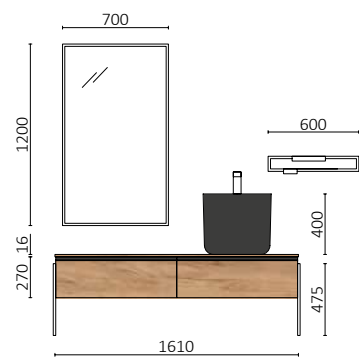

P. 226

SPIRIT 1600 ROBLE ÁFRICA		€
90952	Coqueta suspendida SPIRIT 800 Roble áfrica x 2	620
90993	Tirador SPIRIT 800 Matt black x 2	38
91097	Encimera a medida 1401 - 1800 Roble áfrica	209
114524	Lavabo suspendido MONOLITH SQUARE Negro mate	430
97721	Estructura metálica LLOYD BAJA Negro mate x 2	330
97710	Acople LLOYD MUEBLE Negro mate x 4	180
<b>TOTAL</b>		<b>1807</b>
103364	Espejo MITO LINE 1200 Negro	539
103973	Sifón POSYX Latón cromado	45
114578	Válvula clicker CERAX Negro mate	30
97675	Frontal metálico LLOYD 600 Negro mate	129
97665	Percha LLOYD Negro mate	38
97666	Repisa LLOYD 220 Negro mate	75