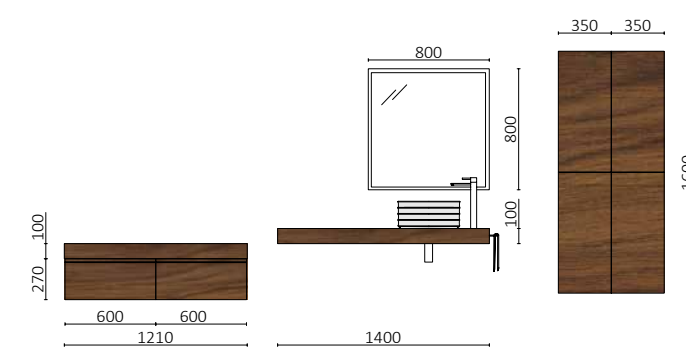

P. 186

MONTERREY 1200 NOGAL MAYA		€
113894	Encimera DOMUS 1400 Nogal Maya	310
114521	Lavabo de posar LOOP Gris mate	300
TOTAL		610
113761	Espejo MEMPHIS 800	455
113796	Toallero LYRA Negro	50
103974	Sifón SMART Negro mate	65
102305	Válvula abierta FLOW Negro mate	52
102909	Coqueta suspendida MONTERREY 600 Nogal Maya x 2	690
113891	Encimera DOMUS 1200 Nogal Maya	270
102835	Pilar suspendido ALLIANCE Nogal Maya x 2	810

P. 188