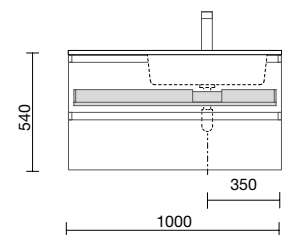

Onix	€
1000	103418	168