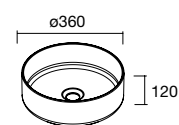

KANDY
Porcelana

	Blanco brillo	€		Negro mate	€
360	91489	130	114519	250