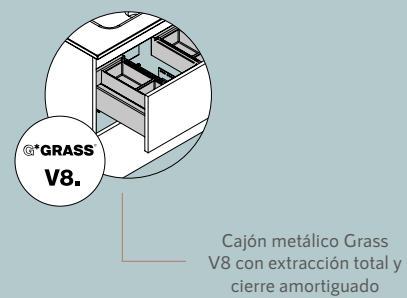

ESPECIFICACIONES