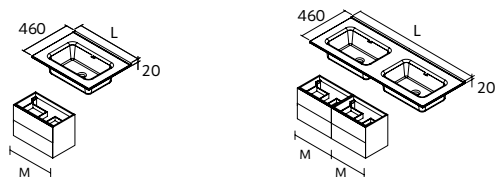

CONSTANZA SIN GRIFO
Porcelana blanca brillo

Centrado			Doble poza		
	€		€		€
610	114557	123	1210	114560	359
810	114558	151			
1010	114559	189