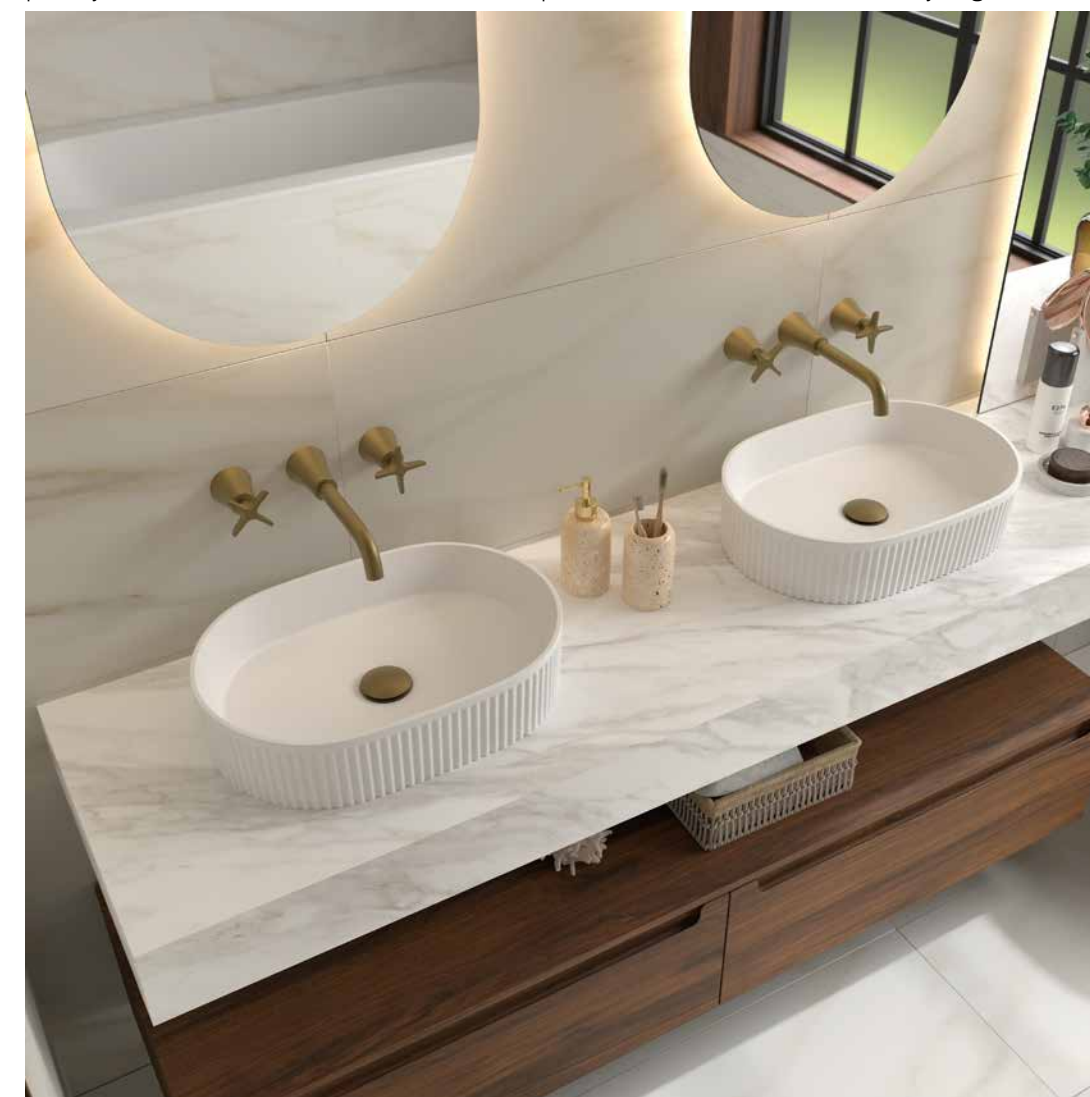

COMPAKT 1600 PIEDRA GRAFITO  
Desde 1368€

Presentamos el nuevo acabado en Piedra Grafito, una piedra con hebras sutiles que crean una espectacular estructura. Su acabado mate y tacto aterciopelado le otorgan una presencia poderosa y elegante. Además, puedes elevar tu estancia al máximo combinando las encimeras Kompakt con los nuevos lavabos suspendidos Monolith, disponibles en dos acabados, con el grifo integrado directamente en el lavabo.

El espejo Globe ahora incorpora un sensor de encendido y apagado, además de permitirte ajustar la intensidad de la luz según tus necesidades. Lanzamos la nueva opción sin marco de color que se adapta perfectamente a cualquier estilo de mueble o baldosa en tu baño, ofreciendo mayor versatilidad y funcionalidad.

COMPAKT 1400 HAVANA  
Desde 956€

Nuevo lavabo de posar Venice, con forma ovalada que hace que destaque por su gran tamaño de poza y una textura ranurada en el exterior. Disponible en acabados mate, blanco y negro.