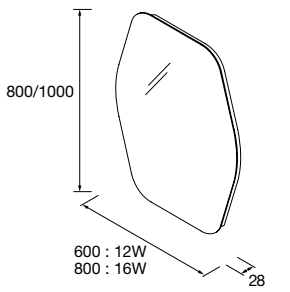

new

EMILE

	/	€
500	113753	367
700	113754	407