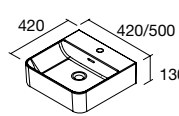

**ALTIRO**  
Porcelana

	Blanco mate	€
390	24555	195

**LOKUM**  
Porcelana

	Negro mate	€
400	87734	199

**TENTO**  
Porcelana

	Blanco brillo	€
420	24551	165
500	24552	182

**VARMEGA**  
Porcelana

	Blanco brillo	€
500	24553	153