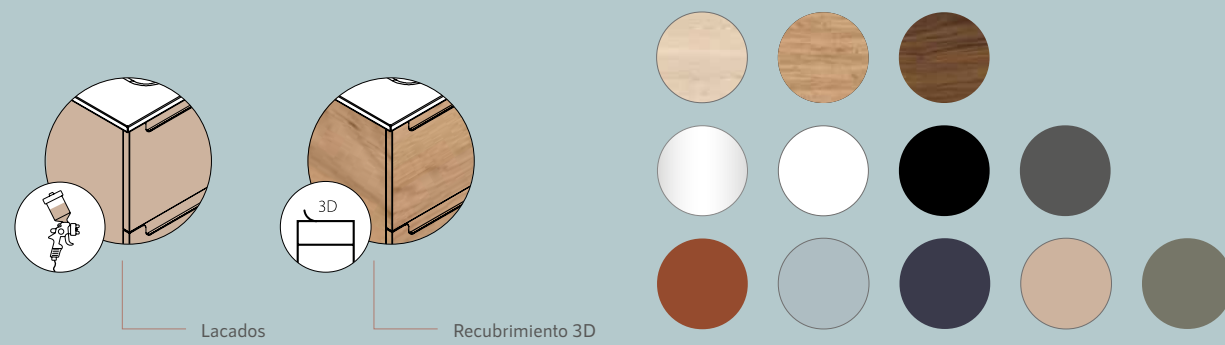

MONTERREY

ACABADOS

ESPECIFICACIONES

Modular

MONTERREY 900 NATURAL
Desde 936€