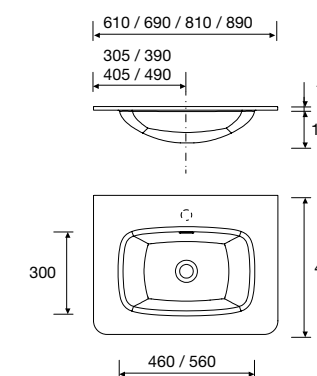

Producto a medida

Lavabo integrado de solid surface a medida con opción de mecanizado para grifo y toallero incluido. Se necesita rellenar hoja de pedido.

Descarga la hoja de pedido www.salgar.net

Estándar

Toallero