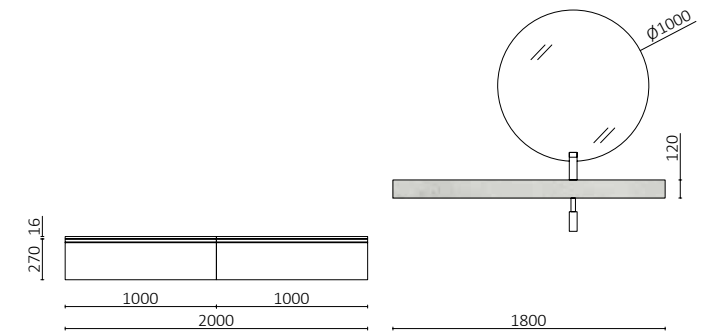

COMPAKT 1800 CEMENTO		€
83410	Encimera COMPAKT 51, 1601 - 1800 Cemento	1224
TOTAL		1224
83964	Espejo MOON 1000	352
103975	Sifón SMART Latón cromado	65
102303	Válvula abierta FLOW Chrome	52
96398	Coqueta suspendida SPIRIT 1000 White cotton x 2	740
97428	Encimera a medida 1801 - 2000 White cotton	259
90973	Tirador SPIRIT 1000 Gloss anodized x 2	54

P. 122