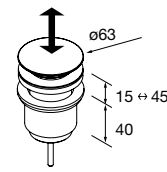

**MAEL**  
Solid surface

		€		€
500	97654	252	97655	272

Consulta nuestra  
guía de taladros para  
encimeras.

SIFONES

VALVULA ABIERTA FLOW

Negro mate	Chrome	€
102305	102303	52

VALVULA CLICKER FLOW

Negro mate	Cromo	€
102306	102304	55