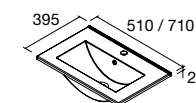

LAVABOS 40

Porcelana blanca brillo

Centrado		€
510	21564	125
710	97070	143

FONDO
REDUCIDO