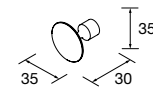

P. 44

RENOIR 1200 MACCHIATO		€
91301	Mueble suspendido RENOIR 600 Macchiato x 2	1160
103306	Cajón completo METALICO 600 Onix	128
91331	Tirador STYLE 35 Matt black x 8	136
96898	Encimera 1200 Black velvet	99
97652	Lavabo de posar TALEA Negro mate	272
TOTAL		1795
103355	Espejo DOPPIO	395
103973	Sifón POSYX Latón cromado	45
102305	Válvula abierta FLOW Negro mate	52
91319	Pilar suspendido RENOIR Macchiato x 2	988
91331	Tirador STYLE 35 Matt black x 4	68

P. 46

RENOIR 1600 GREEN FOREST		€
91309	Mueble suspendido RENOIR 800 Green forest x 2	1290
91335	Tirador STYLE 192 Matt black x 4	92
97579	Lavabo a medida LAGO 1600 - 1800 Solid surface blanco mate	979
TOTAL		2361
113743	Espejo GLOBE 600 Negro x 2	684
103973	Sifón POSYX Latón cromado x 2	90
102306	Válvula clicker FLOW Negro mate x 2	110
82333	Repisa barandilla 400 Solid surface blanco mate x 2	196

MUEBLE SUSPENDIDO RENOIR 2 CAJONES

	White cotton	Black velvet	Macchiato	Blue fog	Night blue	Antracita	Green forest	€
600	91299	91300	91301	91324	91302	91304	91303	580
800	91305	91306	91307	91325	91308	91310	91309	645
1000	91311	91312	91313	91326	91314	91316	91315	720

PILAR RENOIR 1600 2 PUERTAS

	White cotton	Black velvet	Macchiato	Blue fog	Night blue	Antracita	Green forest	€
350	91317	91318	91319	91323	91320	91322	91321	494

P. 48

RENOIR 600 ANTRACITA		€
91304	Mueble suspendido RENOIR 600 Antracita	580
91328	Tirador STYLE 35 Matt gold x 4	68
26783	Lavabo CONSTANZA 610 Blanco brillo	123
TOTAL		771
113758	Espejo KORI CURVE 800	495
103973	Sifón POSYX Latón cromado	45
114576	Válvula clicker CERAX Blanco brillo	30
91322	Pilar suspendido RENOIR Antracita	494
91328	Tirador STYLE 35 Matt gold x 2	34

TIRADOR STYLE

	Brass	Silver	Matt gold	Matt black	€
210	91334	91333	91332	91335	23

POMO STYLE

	Brass	Silver	Matt gold	Matt black	€
35	91330	91329	91328	91331	17

TIRADOR FOLK