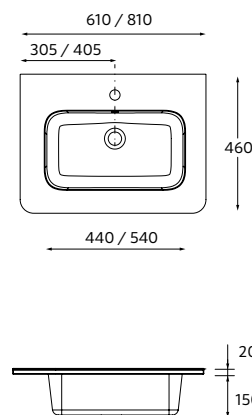

Producto a medida

Lavabo integrado de solid surface a medida con opción de mecanizado para grifo y toallero incluido. Se necesita rellenar hoja de pedido.

Descarga la hoja de pedido www.salgar.net

Estándar

Toallero