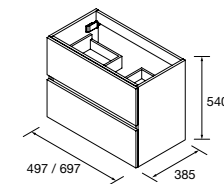

CAJONES DE MADERA
CON GUÍAS OCULTAS

MUEBLE SUSPENDIDO FUSSION LINE 2 CAJONES FONDO 400 MM

	Natural	Roble áfrica	€	Blanco brillo	White cotton	Black velvet	€
500	96680	96681	285	96677	96678	96679	295
700	96695	96696	300	96688	96689	96694	310