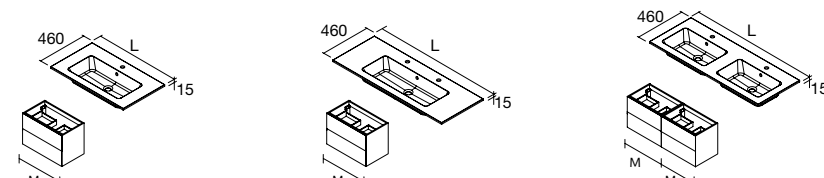

VILNA

Mineralsolid blanco mate

Centrado		€	1 poza, 2 grifos		€	Doble poza		€
605	91234	264	1205	97046	444	1205	91237	455
705	97039	299				1405	97053	499
805	91235	317				1605	97056	649
905	97040	349						
1005	91236	370						
1205	91327	444