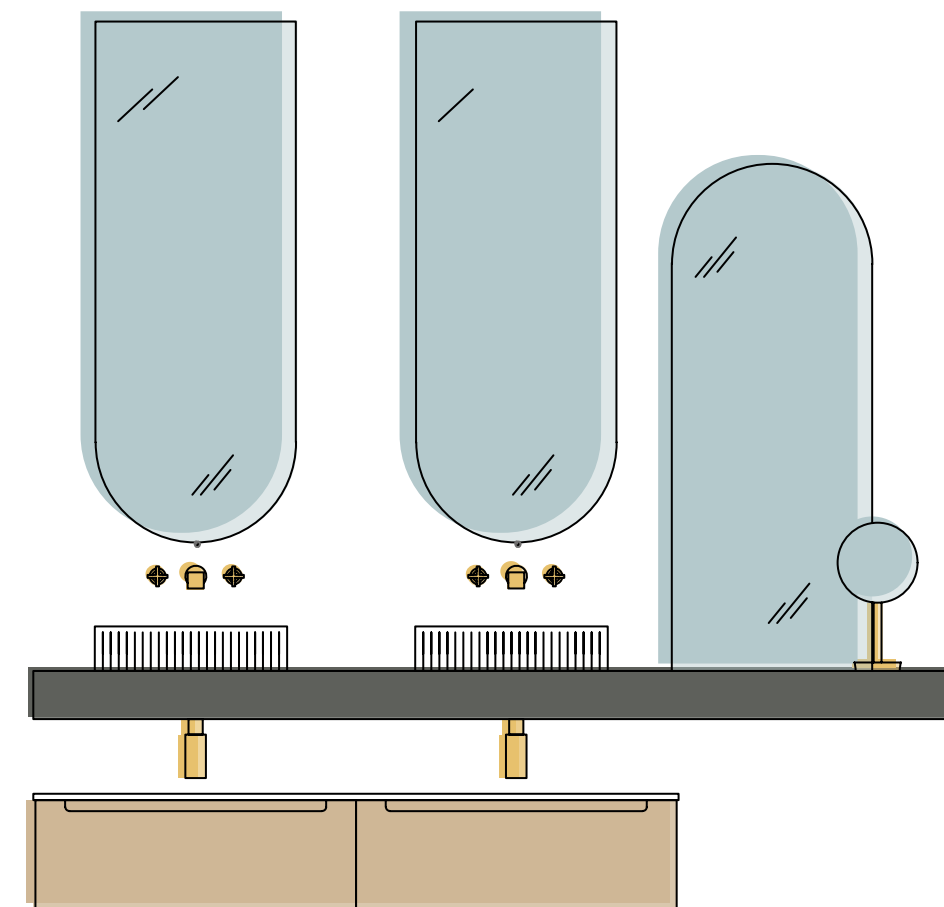

ORGANIZADOR DE CAJÓN 1 HUECO

322	104592	37

ORGANIZADOR DE CAJÓN 2 HUECOS

322	104593	54

ORGANIZADOR DE CAJÓN 6 HUECOS

332	104583	58

JUEGO 2 PATAS UNIIQ 230 / 330

	Blanco	Negro	Chrome	€
230	24716	24717	24718	39
330	24713	24714	24715	49

JUEGO 2 PATAS KLIM 230 / 330

	Blanco	Negro	Inox	€
230	84135	84136	84137	23
330	84131	84132	84134	29

JUEGO 2 PATAS DEVA 230 / 330

	Blanco	Negro	Chrome	€
230	84128	84129	84130	51
330	84125	84126	84127	55

JUEGO 2 PATAS DANNA 230 / 330

	Blanco	Negro	Pino	€
230	84141	84142	84143	25
330	84138	84139	84140	30

TOALLERO LATERAL JAZZ PARA MUEBLE (SENCILLO)

	Blanco	Negro	Anodizado brillo	€
235	23027	27042	23024	43

COMPAKT.

ELEGANTE

Distinguida y majestuosa, su presencia no pasa desapercibida. Kompakt tiene opciones a medida de gran calidad. Termina de definir su estilo y amplía sus soluciones de almacenaje combinando con nuestras series modulares y con los auxiliares Alliance.