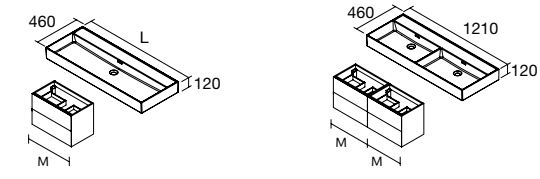

VENETO SIN GRIFO

Porcelana blanca brillo

Centrado			Doble poza		
		€			€
1010	85911	249	1210	85913	396
1210	85912	386			

NOTA: Incluye herraje para colgar a pared