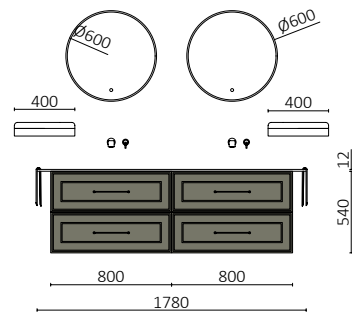

RENOIR 1600 GREEN FOREST		€
91309	Mueble suspendido RENOIR 800 Green forest x 2	1290
91335	Tirador STYLE 192 Matt black x 4	92
97579	Lavabo a medida LAGO 1600 - 1800 Solid surface blanco mate	979
TOTAL		2361
113743	Espejo GLOBE 600 Negro x 2	684
103973	Sifón POSYX Latón cromado x 2	90
102306	Válvula clicker FLOW Negro mate x 2	110
82333	Repisa barandilla 400 Solid surface blanco mate x 2	196