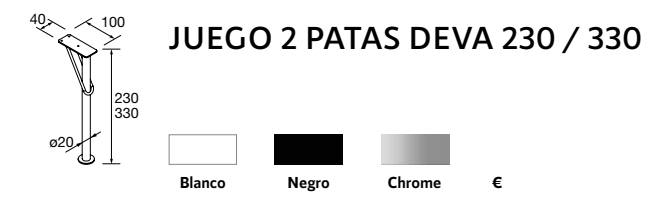

JUEGO 2 PATAS DEVA 230 / 330

Color	€
Blanco	€
230	84128
Negro	84129
Chrome	84130
	51
330	84125
	84126
	84127
	55