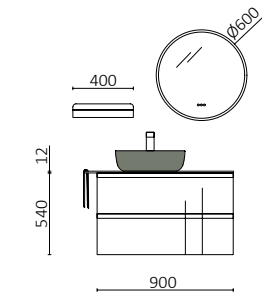

MAM 900/D WHITE COTTON

		€
113797	Mueble suspendido MAM 900 derecha White cotton	1046
103293	Encimera MAM 990 derecha con toallero Terrazo natura	406
102283	Lavabo de posar CARLA 46 Hunter	220
TOTAL		1672
113757	Espejo KORI CURVE 600	395
82333	Repisa barandilla 400 Solid surface blanco mate	98
103973	Sifón POSYX Latón cromado	45
102305	Válvula abierta FLOW Negro mate	52

P. 64