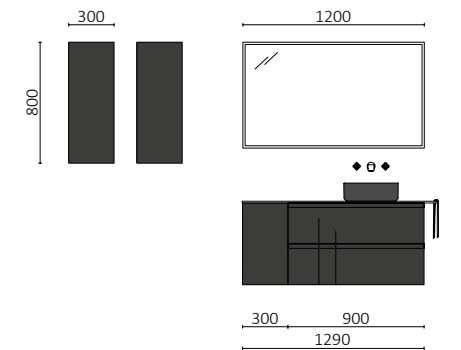

MAM 1290/I BLACK VELVET

		€
113805	Mueble suspendido MAM 900 izquierda Black velvet	1046
91033	Coqueta suspendida MAM 300 izquierda Black velvet	255
97393	Encimera MAM 1290 izquierda con toallero Mármol blanco	449
114519	Lavabo de posar KANDY Negro mate	250
TOTAL		2000
103364	Espejo MITO LINE 1200 Negro	539
96942	Módulo ALLIANCE 800 Black velvet x 2	416
103973	Sifón POSYX Latón cromado	45
102305	Válvula abierta FLOW Negro mate	52

P. 60