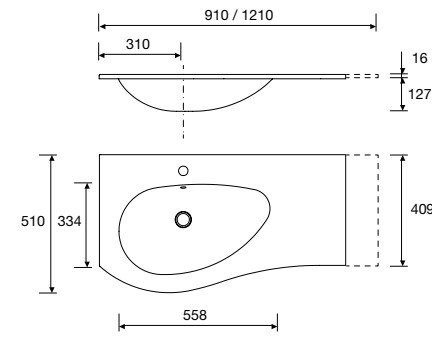

Producto a medida

Lavabo integrado de solid surface a medida con opción de mecanizado para grifo y toallero incluido. Se necesita rellenar hoja de pedido.

Descarga la hoja de pedido www.salgar.net

MAM
Carga mineral blanco brillo

Desplazado Derecho		€	Desplazado Izquierdo		€
910	83876	247	910	83877	247
1210	83878	303	1210	83879	303

MAM
Solid surface blanco mate

Desplazado Derecho		€	Desplazado Izquierdo		€
910	87592	398	910	87593	398
1210	87594	491	1210	87595	491
1510	91122	635	1510	91123	635