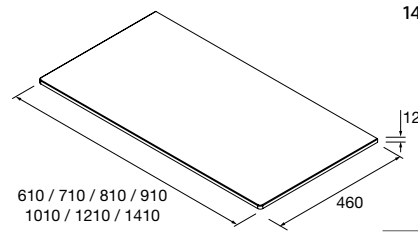

ENCIMERAS DE LAVABO 35 MM

	Roble áfrica	€
600	116360	181
700	116361	204
800	116362	228
900	116363	260
1000	116364	282
1200	116365	331
1400	113972	380