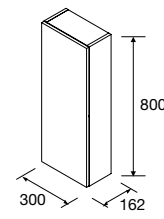

MÓDULO ALLIANCE 400 1 PUERTA

300	96928	96929	96935	96936	96937	96938	96939	187

MÓDULO ALLIANCE 800 1 PUERTA

300	96941	96942	96947	96948	96949	96950	96951	208

PILAR ALLIANCE 1600 2 PUERTAS

350	81729	91035	81730	81731	81733	96744	96743	435

TOALLERO LATERAL JAZZ PARA MUEBLE (SENCILLO)

235	23027	27042	23024	43

UNIQ.

ÚNICO

La forma redondeada de sus frentes encontrándose con sus laterales hacen que esta familia tenga un diseño único. Sus líneas nos recuerdan a un estilo retro con aires renovados.

UNIQ