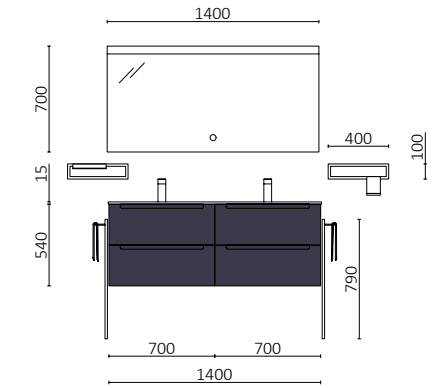

MONTERREY 1400 NIGHT BLUE		€
96476	Mueble suspendido MONTERREY 700 Night blue x 2	1150
97053	Lavabo VILNA 1405 doble Blanco mate	499
97717	Estructura metálica LLOYD ALTA Blanco mate x 2	390
97708	Acople LLOYD MUEBLE Blanco mate x 4	180
97657	Toallero LLOYD Blanco mate x 2	170
TOTAL		2389
97601	Espejo ORLEANS 1400	499
103973	Sifón POSYX Latón cromado x 2	90
102304	Válvula clicker FLOW Cromo x 2	110
97671	Frontal metálico LLOYD 400 Blanco mate x 2	238
97659	Repisa LLOYD 220 Blanco mate x 2	150
97660	Repisa LLOYD 90 Blanco mate	65