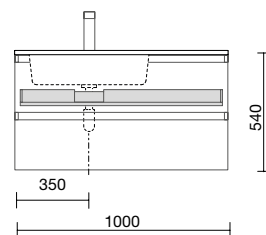

CAJÓN METÁLICO CON SALVASIFÓN DERECHO

	Onix	€
1000	103417	168