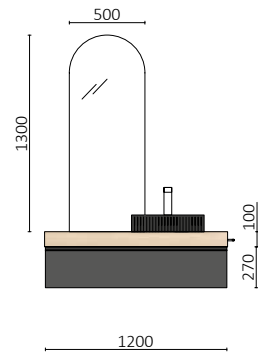

P. 221

SPIRIT 1200 ANTRACITA		€
103437	Coqueta suspendida SPIRIT 1200 Antracita	410
90977	Tirador SPIRIT 1200 Matt black	37
113889	Encimera DOMUS 1200 Natural	270
114535	Lavabo de posar VENICE Negro mate	180
TOTAL		897
113753	Espejo EMILE 500	367
103973	Sifón POSYX Latón cromado	45
102305	Válvula abierta FLOW Negro mate	52
113796	Toallero LYRA Negro	50