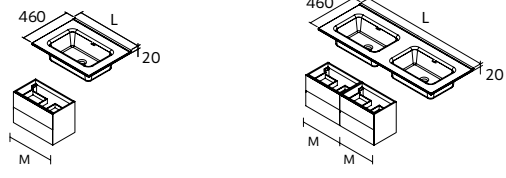

CONSTANZA SIN GRIFO

Porcelana blanca brillo

Centrado			Doble poza		
		€			€
610	114557	123	1210	114560	359
810	114558	151			
1010	114559	189