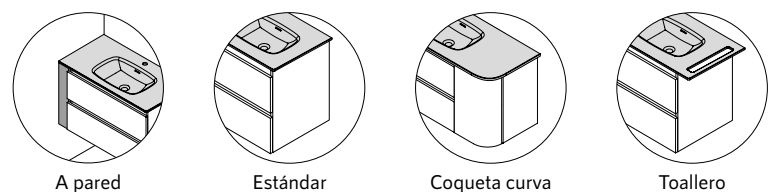

Terminaciones disponibles

A pared

Estándar

Coqueta curva

Toallero

LAVABOS LAGO A MEDIDA Y CON MECANIZADO

Solid surface blanco mate

1 Poza 460