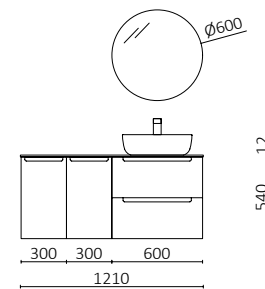

P. 200

MONTERREY 1200/I BLANCO BRILLO		€
26675	Mueble suspendido MONTERREY 600 Blanco brillo	560
96543	Coqueta suspendida MONTERREY 300 derecho Blanco brillo	245
96581	Coqueta suspendida MONTERREY 300 izquierdo Blanco brillo	245
23149	Encimera a medida 1001 - 1400 Blanco brillo	159
103343	Lavabo de posar CARLA 46 Blanco brillo	120
TOTAL 1329		
91120	Espejo MOON 600	285
103973	Sifón POSYX Latón cromado	45
102305	Válvula abierta FLOW Negro mate	52