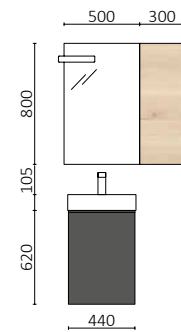

AIDA ANTRACITA		€
114651	Mueble suspendido AIDA 440 Antracita	165
114616	Tirador AIDA Brushed black	12
114533	Lavabo AIDA Blanco brillo	115
TOTAL		292
16906	Espejo SENA 400	72
97640	Aplique JUDI	40
103973	Sifón POSYX Latón cromado	45
102305	Válvula abierta FLOW Negro mate	52
96943	Módulo ALLIANCE 800 Natural	198

P. 267