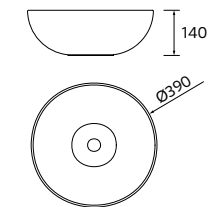

BULKAN
Solid surface

		€
390	91491	272