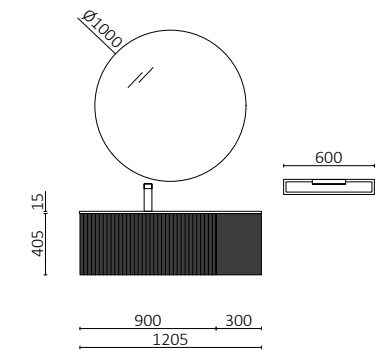

BIBA 1200/D BLACK VELVET		€
103036	Mueble suspendido BIBA 900 Black velvet	520
102264	Tirador BAO Matt black	13
103155	Coqueta suspendida ALLIANCE 300 Black velvet	190
97048	Lavabo VILNA 1205 derecha Blanco mate	449
TOTAL		1172
83964	Espejo MOON 1000	352
102307	Juego sifón reducido CONEX Blanco	55
102306	Válvula clicker FLOW Negro mate	55
97675	Frontal metálico LLOYD 600 Negro mate	129
97666	Repisa LLOYD 220 Negro mate	75

P. 144