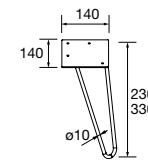

JUEGO 2 PATAS UNIIQ 230 / 330

Color	Precio (€)
Blanco	24716
Negro	24717
Chrome	24718
	39
	24713
	24714
	24715
	49