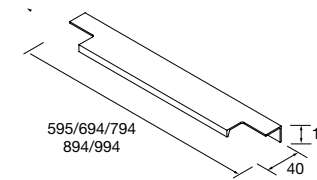

TIRADOR LINA

Matt anodized	Matt gold	Brushed black	€

600	102300	102302	102301	21
700	105678	105680	105679	22
800	103955	103957	103956	23
900	105681	105683	105682	25
1000	103958	103960	103959	27