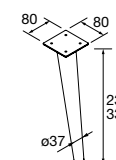

JUEGO 2 PATAS DANNA 230 / 330

Color	Precio (€)
Blanco	84141
Negro	84142
Pino	84143
	25
	84138
	84139
	84140
	30