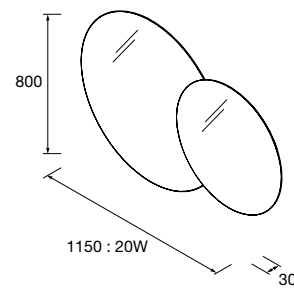

DOPPIO

	/	€
1150	103355	395