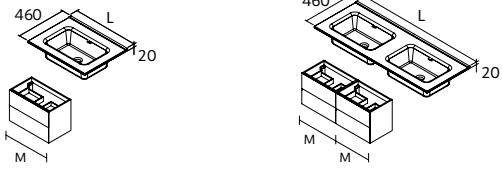

CONSTANZA SIN GRIFO
Porcelana blanca brillo

Centrado			Doble poza		
	€		€		€
610	114557	123	1210	114560	359
810	114558	151			
1010	114559	189