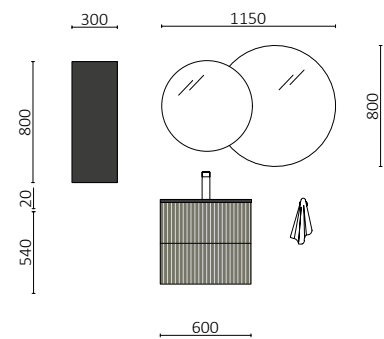

P. 158

BIBA 600 GREEN FOREST		€
113827	Mueble suspendido BIBA 600 Green forest	570
102301	Tirador LINA 600 Brushed black x 2	42
113789	Lavabo CONSTANZA 610 Negro mate	183
TOTAL		795
103355	Espejo DOPPIO	395
103973	Sifón POSYX Latón cromado	45
114578	Válvula clicker CERAX Negro mate	30
96942	Módulo ALLIANCE 800 Black velvet	208
82197	Percha LISSY Negro mate	19