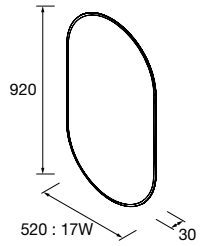

	/	€
800	86287	260
1000	86289	292

**REPISA SUNRISE**

	Blanco	Negro mate	€
800	86288	91113	114
1000	86290	91114	148

new

**OLIMPIA**

	/	€	Black velvet	€	Dorado	€
920	113741	274	113740	330	113739	330

**ORGANIC**