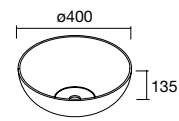

LOKUM
Porcelana

	Negro mate	€
400	87734	199