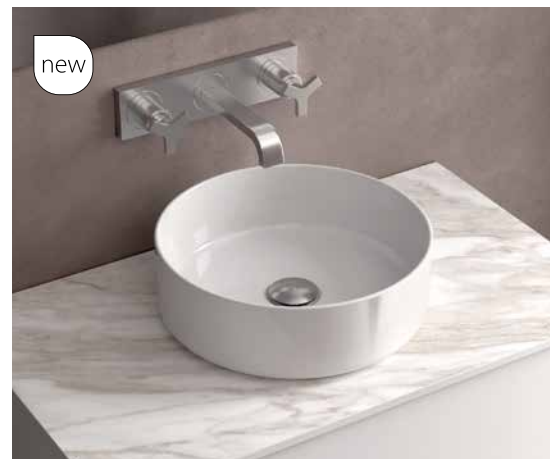

VARMEGA
Porcelana

KANDY
Porcelana

	Blanco brillo	€	Negro mate	€
360	91489	130	114519	250