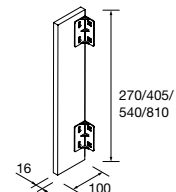

Regletas recomendadas para encimeras y lavabos a pared

REGLETAS DE REMATE

	Natural	Roble áfrica	Nogal Maya	€	Blanco brillo	White cotton	Black velvet	Macchiato	Blue fog	Night blue	Terracota	Antracita	Green forest	€
270	24308	91082	102793	16	24305	96800	96809	102790	102789	102788	103625	102792	102791	16
405	102816	102818	102813	21	-	102815	102814	102809	102808	102807	102812	102811	102810	21
540	24315	91083	102799	26	24312	96810	96811	102796	102795	102794	103626	102798	102797	26
810	102804	102806	102800	31	102801	102803	102802	103724	103723	103722	103627	103726	103725	31