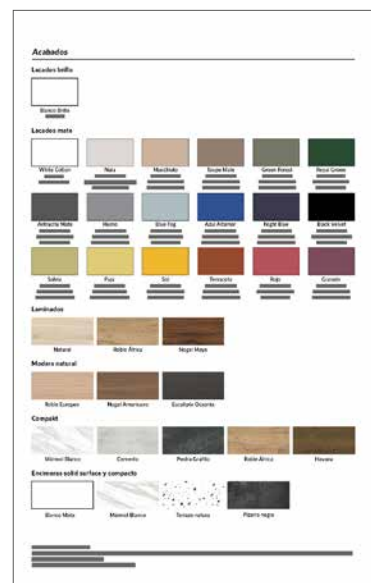

2. ACABADOS

Mostrario resumido de acabados con equivalencias RAL, PANTONE y NCS en lacados