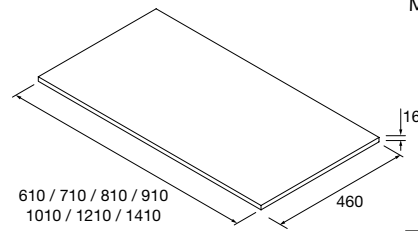

**MAEL**  
Solid surface

Blanco mate	€	Negro mate	€
500	97654	252	97655 272

Más opciones de encimeras a medida y con mecanizado en pág. 291.

Consulta nuestra guía de taladros para encimeras.

E-05