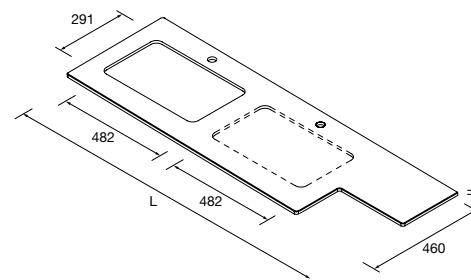

ENCIMERAS DOBLE FONDO 12 MM A MEDIDA Y CON MECANIZADO

	Solid surface blanco mate	€	Pizarra negra	€	Mármol blanco	Terrazo natura	€
900 - 1200	87978	335	91249	395	97518	103301	395
1201 - 1500	87979	455	91250	539	97519	103302	539
1501 - 1800	87980	525	91251	609	97520	103303	609
1801 - 2000	87981	595	91252	679	97521	103304	679
2001 - 2400	87982	755	91253	839