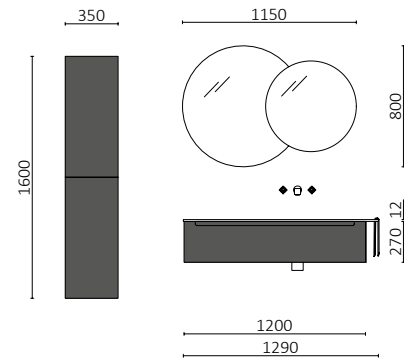

P. 182

MONTERREY 1290/I ANTRACITA		€
96453	Coqueta suspendida MONTERREY 1200 Antracita	455
103420	Cajón completo METALICO 1200 Onix	188
97576	Lavabo a medida LAGO 1201 - 1500 Solid surface blanco mate	709
TOTAL		1352
103355	Espejo DOPPIO	395
103974	Sifón SMART Negro mate	65
102306	Válvula clicker FLOW Negro mate	55
96744	Pilar suspendido ALLIANCE Antracita	435