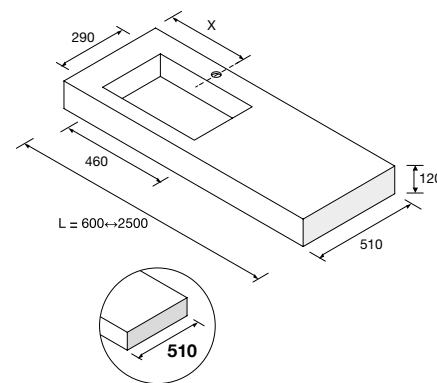

ENCIMERAS COMPAKT DE 1 POZA INTEGRADA (460) PROFUNDIDAD 510 MM

	Roble África	Havana	Mármol blanco	Cemento	Piedra grafito	€
600 - 800	25452	83986	25478	25606	103197	609
801 - 1000	25453	83987	25479	25607	103198	729
1001 - 1200	25454	83988	25480	25608	103199	849
1201 - 1400	25455	83989	25481	25609	103200	968
1401 - 1600	25456	83990	25482	25610	103201	1088
1601 - 1800	25457	83991	25483	25611	103202	1208
1801 - 2000	25458	83992	25484	25612	103203	1328
2001 - 2500	25459	83993	25485	25613	103204	1687