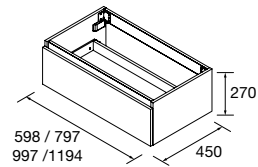

P. 240

SPIRIT 600 WHITE COTTON		€
102748	Mueble SPIRIT 600 White cotton	510
90986	Tirador SPIRIT 600 Matt white x 3	48
83819	Juego 4 patas Cromo	15
26783	Lavabo CONSTANZA 610 Blanco brillo	123
<b>TOTAL</b>		<b>696</b>
20741	Espejo REFLEXO 1000	342
23028	Toallero doble JAZZ Blanco	62
103973	Sifón POSYX Latón cromado	45
102304	Válvula clicker FLOW Cromo	55
96974	Pilar suspendido ALLIANCE White cotton	473