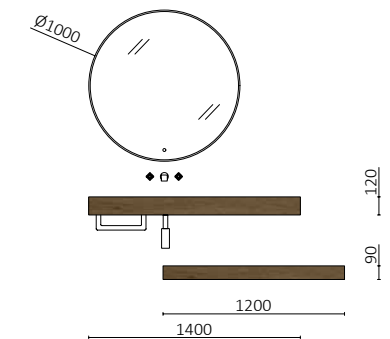

COMPAKT 1400 HAVANA

	€
83972 Encimera COMPAKT 46, 1201 - 1400 Havana	956
TOTAL	956
113749 Espejo GLOBE 1000 Negro	429
26195 Toallero COMPAKT Negro mate	105
84080 Repisa COMPAKT 38, 1001 - 1200 Havana	683
103974 Sifón SMART Negro mate	65
102305 Válvula abierta FLOW Negro mate	52