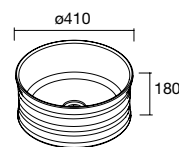

LOOP
Porcelana

	Negro mate	€		Gris mate	€
410	114520	114521	300