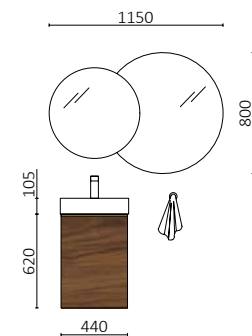

AIDA NOGAL MAYA		€
114648	Mueble suspendido AIDA 440 Nogal Maya	135
114617	Tirador AIDA Matt gold	12
114533	Lavabo AIDA Blanco brillo	115
TOTAL		262
103355	Espejo DOPPIO	395
103973	Sifón POSYX Latón cromado	45