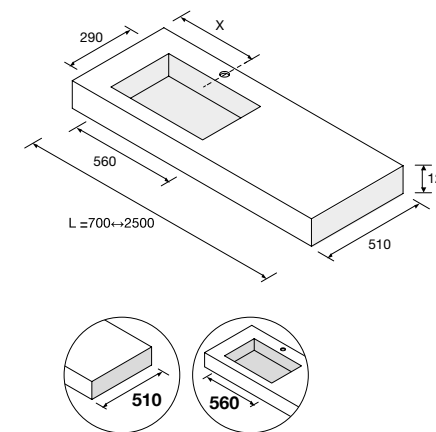

ENCIMERAS COMPAKT DE 1 POZA INTEGRADA (560) PROFUNDIDAD 510 MM

	Roble África	Havana	Mármol blanco	Cemento	Piedra grafito	€
700 - 800	83300	84109	83353	83405	103222	626
801 - 1000	83301	84110	83354	83406	103223	746
1001 - 1200	83302	84111	83355	83407	103224	866
1201 - 1400	83303	84112	83356	83408	103225	986
1401 - 1600	83304	84113	83357	83409	103226	1105
1601 - 1800	83306	84114	83358	83410	103227	1224
1801 - 2000	83307	84115	83359	83411	103228	1345
2001 - 2500	83308	84116	83360	83412	103229	1704