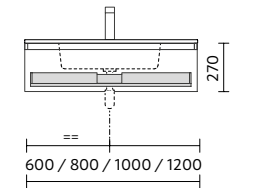

CAJÓN METÁLICO CON SALVASIFÓN

Color	€
Onix	€
600	103143 128
800	103144 148
1000	103145 168
1200	103146 188