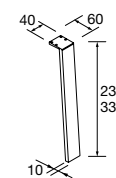

### JUEGO 2 PATAS UNIQ 230 / 330

Blanco

Negro

Chrome

€

230	24716	24717	24718	39
330	24713	24714	24715	49