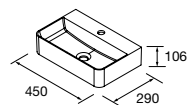

LAVABO AIDA