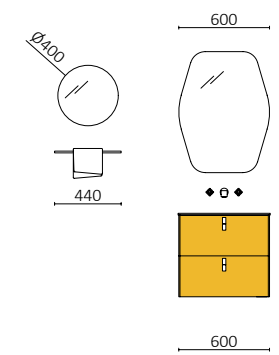

UNIIQ 600 SOL

	€
96607 Mueble suspendido UNIIQ 600 Sol	429
113732 Tirador UNIIQ Matt white x 2	14
96787 Lavabo UNIIQ 610-690 Solid surface blanco mate	459
TOTAL	902
26775 Espejo ORGANIC 600	374
103973 Sifón POSYX Latón cromado	45
102306 Válvula clicker FLOW Negro mate	55
103356 Espejo OASIS 400	59
103337 Toallero SQUARE BARRA 440 Negro mate	65

P. 82