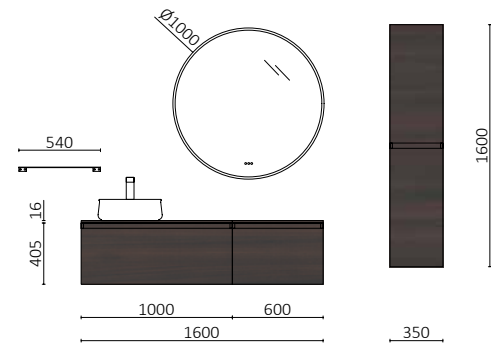

P. 22

MARA 1600 EUCALIPTO OCEANÍA		€
114001	Mueble suspendido MARA 1000 Eucalipto Oceanía	710
113995	Mueble suspendido MARA 600 Eucalipto Oceanía	585
114032	Encimera MARA 1600 Eucalipto Oceanía	399
114532	Lavabo de posar COZY Blanco mate	200
TOTAL		1894
113759	Espejo KORI CURVE 1000	595
103976	Sifón CONEX Latón cromado	85
102305	Válvula abierta FLOW Negro mate	52
114017	Pilar MARA Eucalipto Oceanía	1035
103338	Toallero SQUARE BARRA 540 Negro mate	69

P. 24