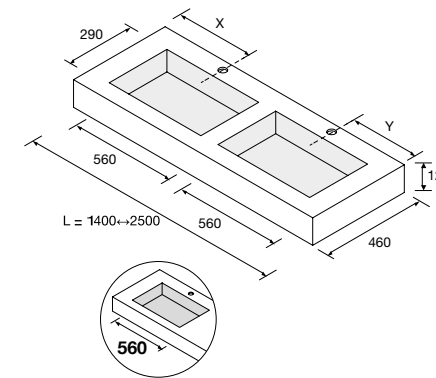

ENCIMERAS COMPAKT DE 2 POZAS INTEGRADAS (560) PROFUNDIDAD 460 MM

	Roble África	Havana	Mármol blanco	Cemento	Piedra grafito	€
1400 - 1600	83296	84105	83349	83401	103218	1294
1601 - 1800	83297	84106	83350	83402	103219	1414
1801 - 2000	83298	84107	83351	83403	103220	1533
2001 - 2500	83299	84108	83352	83404	103221	1892