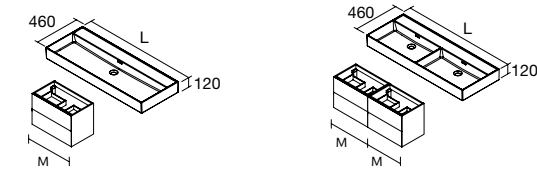

NOTA: Incluye herraje para colgar a pared

**VENETO SIN GRIFO**  
Porcelana blanca brillo

Centrado			Doble poza		
	€		€		€
1010	85911	<b>249</b>	1210	85913	<b>396</b>
1210	85912	<b>386</b>			

NOTA: Incluye herraje para colgar a pared