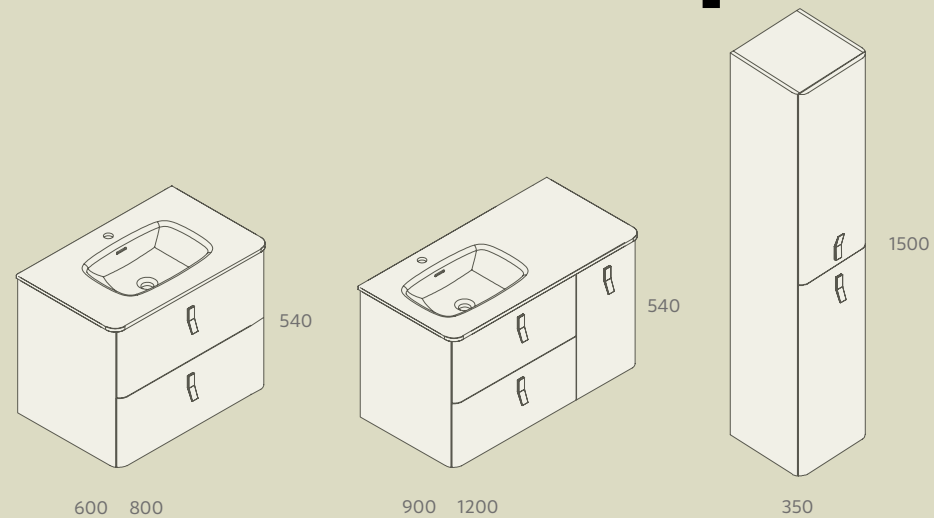

Uniiq

COMPLEMENTA

TIRADOR UNIIQ

TIRADOR EMOJI

TIRADOR OMEGA

POMO OMEGA