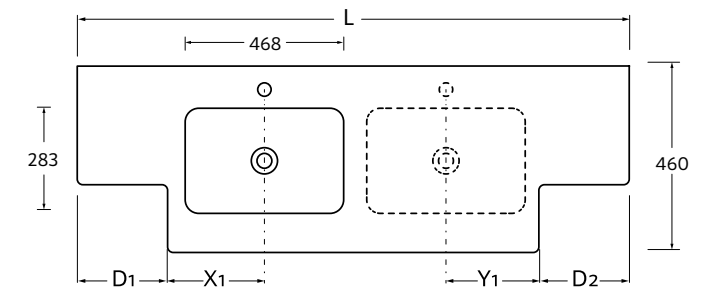

! Lavabo integrado de solid surface a medida con opción de mecanizado para grifo y toallero incluido. Se necesita rellenar hoja de pedido.

Descarga la hoja de pedido www.salgar.net

Terminaciones disponibles

Terminaciones disponibles

LAVABOS NAILA A MEDIDA Y CON MECANIZADO

Solid surface blanco mate

	Solid surface blanco mate	€
600 - 900	97529	579
901 - 1200	97530	619
1201 - 1500	97531	719
1501 - 1800	97532	989
1801 - 2400	97533	1009

	Solid surface blanco mate	€
1200 - 1500	97534	939
1501 - 1800	97535	1019
1801 - 2400	97536	1269

	Solid surface blanco mate	€
600 - 900	97819	769
901 - 1200	97820	779
1201 - 1500	97825	999
1501 - 1800	97826	1229
1801 - 2400	97834	1429

	Solid surface blanco mate	€
1200 - 1500	97835	1229
1501 - 1800	97836	1429
1801 - 2400	97837	1629

Soportes regulables de 105 x 415 mm y herrajes de fijación incluidos.

! Lavabo integrado de solid surface a medida con opción de mecanizado para grifo y toallero incluido. Se necesita rellenar hoja de pedido.

Descarga la hoja de pedido www.salgar.net

Terminaciones disponibles

LAVABOS NAILA DOBLE FONDO A MEDIDA Y CON MECANIZADO

Solid surface blanco mate

	Solid surface blanco mate	€
901 - 1200	97541	619
1201 - 1500	97542	719
1501 - 1800	97543	989
1801 - 2400	97545	1009

	Solid surface blanco mate	€
1501 - 1800	97552	1019
1801 - 2400	97553	1269