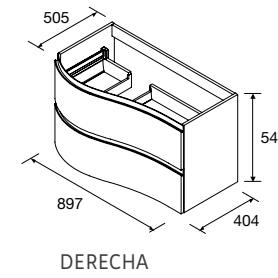

P. 70

MAM 1500/I MACCHIATO		€
113807	Mueble suspendido MAM 900 izquierda Macchiato	1046
83871	Coqueta suspendida MAM 300 izquierda Macchiato x 2	510
97388	Encimera MAM 1500 izquierda Mármol blanco	589
97647	Lavabo de posar BICA Blanco mate	252
<b>TOTAL</b>		<b>2397</b>
87584	Espejo SENA 1200	115
97640	Aplique JUDI	40
23028	Toallero doble JAZZ Blanco	62
103973	Sifón POSYX Latón cromado	45
102303	Válvula abierta FLOW Chrome	52
82333	Repisa barandilla 400 Solid surface blanco mate	98
96941	Módulo ALLIANCE 800 White cotton	208