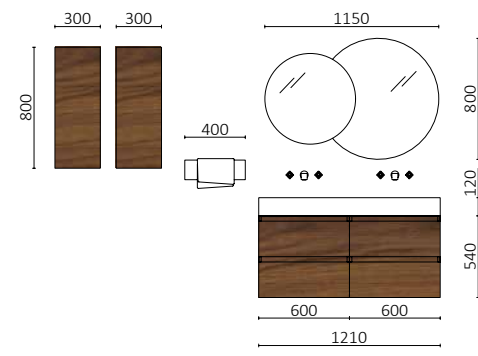

P. 222

SPIRIT 1200 NOGAL MAYA		€
102854	Mueble suspendido SPIRIT 600 Nogal Maya x 2	740
85913	Lavabo VENETO 1210 doble Blanco brillo	396
TOTAL		1136
103355	Espejo DOPPIO	395
103973	Sifón POSYX Latón cromado x 2	90
102306	Válvula clicker FLOW Negro mate x 2	110
102838	Módulo ALLIANCE 800 Nogal Maya x 2	396
102821	Frontal madera LLOYD 400 Nogal Maya	39
97664	Toallero LLOYD Negro mate	85