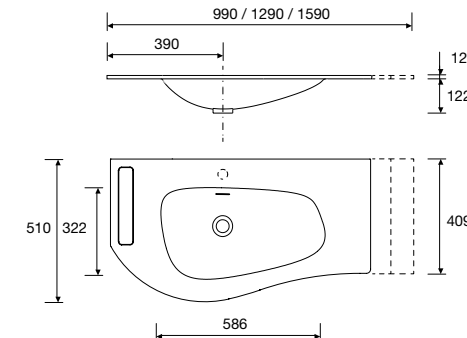

MAM
Carga mineral blanco mate

Desplazado Derecho		€	Desplazado Izquierdo		€
910	83945	247	910	83946	247
1210	83947	303	1210	83948	303

MAM
Solid surface blanco mate

Desplazado Derecho		€	Desplazado Izquierdo		€
990	97395	458	990	97398	458
1290	97396	581	1290	97399	581
1590	97397	725	1590	97400	725

MAM