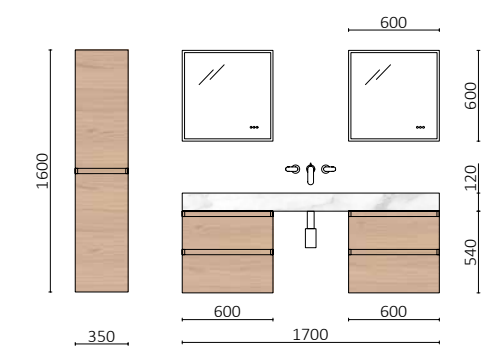

MARA 1700 ROBLE EUROPEO

		€
114002	Mueble suspendido MARA 600 Roble Europeo x 2	1630
103306	Cajón completo METALICO 600 Onix x 2	256
25431	Encimera COMPAKT 46, 1601 - 1800 Mármol blanco	1197
TOTAL		3083
113755	Espejo KORI LINE 600 x 2	790
103974	Sifón SMART Negro mate	65
102305	Válvula abierta FLOW Negro mate	52
114015	Pilar MARA Roble Europeo	1035