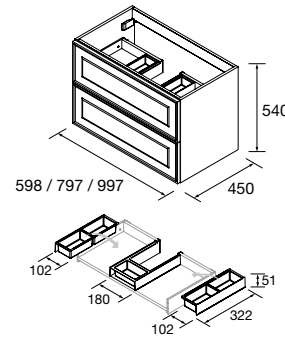

MUEBLE SUSPENDIDO RENOIR 2 CAJONES

	White cotton	Black velvet	Macchiato	Blue fog	Night blue	Antracita	Green forest	€
600	91299	91300	91301	91324	91302	91304	91303	580
800	91305	91306	91307	91325	91308	91310	91309	645
1000	91311	91312	91313	91326	91314	91316	91315	720