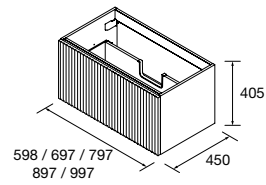

M modular E-05 5

MUEBLE SUSPENDIDO BIBA 1 CAJÓN

NOTA: necesita sifón reducido para lavabos integrados.