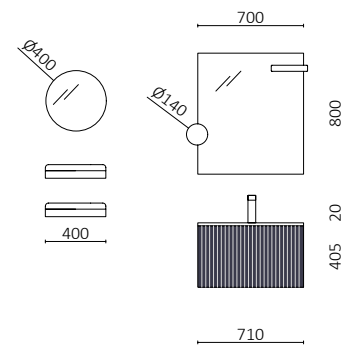

BIBA 700 NIGHT BLUE		€
103044	Mueble suspendido BIBA 700 Night blue	475
103335	Tirador FIBI Brushed gold	17
26782	Lavabo CONSTANZA 710 Blanco brillo	136
TOTAL		628
16909	Espejo SENA 700	81
24569	Espejo Ø140 mm	60
97640	Aplique JUDI	40
102307	Juego sifón reducido CONEX Blanco	55
103356	Espejo OASIS 400	59
82333	Repisa barandilla 400 Solid surface blanco mate x 2	196

P. 148