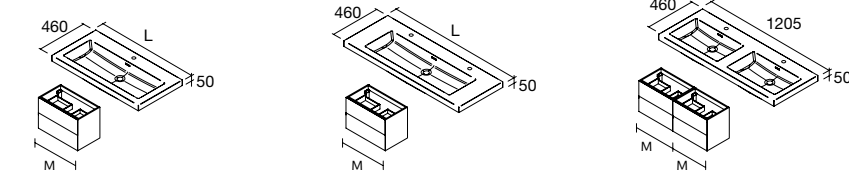

TOSCANA

Carga mineral blanco brillo

Centrado			1 poza, 2 grifos			Doble poza		
		€			€			€
605	20748	230	1205	26938	364	1205	20753	395
705	20749	241				1405	27144	440
805	20750	253						
905	20751	264						
1005	20752	285						
1205	23396	347