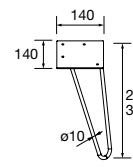

JUEGO 2 PATAS UNIQ 230 / 330

Blanco

Negro

Chrome

€

230	24716	24717	24718	39
330	24713	24714	24715	49