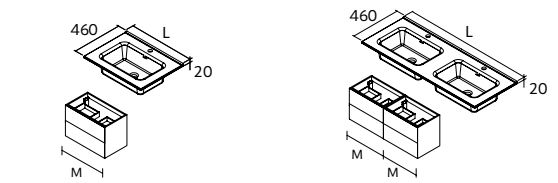

CONSTANZA
Porcelana blanca brillo

Centrado	€	Doble poza	€
610	26783	1210	26778
710	26782		359
810	26781		
910	26780		
1010	26779		
1210	98958		289