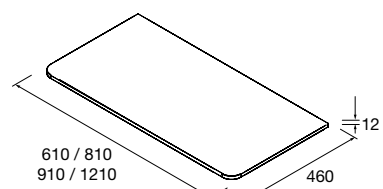

	Negro mate	€
390	91491	272

**TALEA**

Solid surface

	Blanco mate	€		Negro mate	€
360	97649	252	97652	272	

**BICA**

Solid surface

	Blanco mate	€		Negro mate	€		Macchiato	€		Blue fog	€		Night blue	€		Terracota	€		Antracita	€		Green forest	€
390	97647	252	97648	272	102271	103312	103313	103314	103316	103315	299												