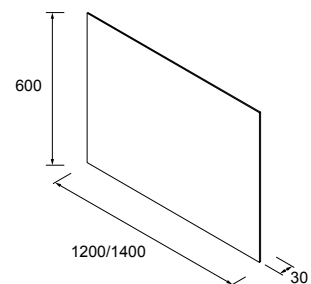

SENA

	/	€
1200	17893	105
1400	84861	125

OASIS

	/	€
400	103356	59
600	91130	64
800	91131	84
1000	91132	114