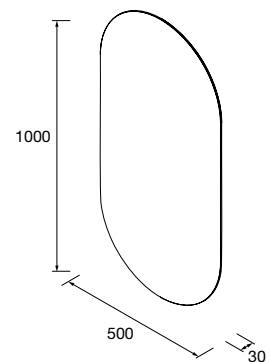

ESPEJOS CON LUNA PULIDA 5 MM

SENA

	/	€
* 400	16906	72
* 500	16907	75
600	16908	78
700	16909	81
800	16910	84
900	16911	87
1000	16912	95
* 1200	87584	115
* 1400	87585	135

* 400, 500, 1200 y 1400 no son reversibles

ESPEJOS CON LUNA PULIDA 5 MM

ESPEJO BEAUTY AUMENTO

	/	€
140	24569	60

Pieza multienganche para unirlo a la luna del espejo o al mueble

ESPEJO BEAUTY AUMENTO IMÁN

	/	€
140	26777	72

Espejo con imán con placa metálica de 400x140 mm para unirlo a la parte posterior del espejo

SENA

	/	€
1200	17893	105
1400	84861	125

OASIS

	/	€
400	103356	59
600	91130	64
800	91131	84
1000	91132	114

ESPEJO BEAUTY AUMENTO PARED

	/	€
200	26768	59

OVALO

	/	€
500	103357	99

ESPEJO BEAUTY AUMENTO CON LUZ A PARED

	/	€
215	26769	226