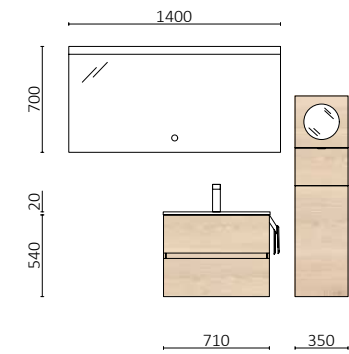

FUSSION 40 700 NATURAL		€
96695	Mueble suspendido FUSSION LINE 700 fondo 40 Natural	300
97070	Lavabo Fondo 40 IBERIA 710 Porcelana blanca	143
TOTAL		443
23027	Toallero sencillo JAZZ Blanco	43
97601	Espejo ORLEANS 1400	499
103973	Sifón POSYX Latón cromado	45
102304	Válvula clicker FLOW Cromo	55
83444	Módulo tocador ALLIANCE Natural	415

P. 264

MONOLITH MINI BLANCO BRILLO		€
114527	Lavabo suspendido MONOLITH MINI Blanco brillo	200
TOTAL		200
91130	Espejo OASIS 600	64
91238	Aplique GILDA 90 x 2	80
114618	Toallero MINI Negro mate	60
103974	Sifón SMART Negro mate	65
114576	Válvula clicker CERAX Blanco brillo	30

FONDO
REDUCIDO