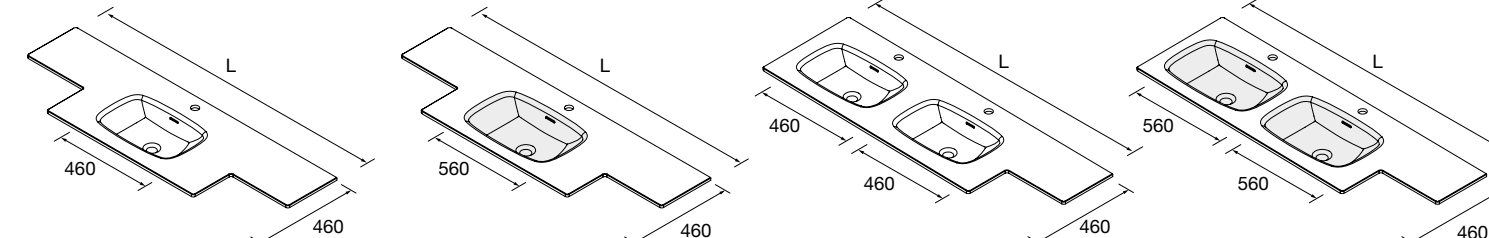

LAVABOS LAGO CON DOBLE FONDO

Solid surface blanco mate

1 Poza 460

1 Poza 560

2 Pozas 460

2 Pozas 560

Longitud (L)	Solid surface blanco mate	€
900 - 1200	87983	599
1201 - 1500	87984	699
1501 - 1800	87985	735
1801 - 2000	87986	860

Longitud (L)	Solid surface blanco mate	€
1100 - 1500	87987	639
1501 - 1800	87988	755
1801 - 2000	87989	897

Longitud (L)	Solid surface blanco mate	€
1501 - 1800	97563	979
1801 - 2000	97564	999

Longitud (L)	Solid surface blanco mate	€
1901 - 2000	97565	1229