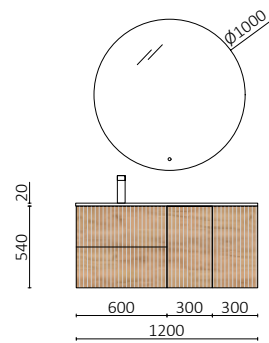

P. 156

BIBA 1200 ROBLE ÁFRICA		€
113821	Mueble suspendido BIBA 600 Roble África	530
102263	Tirador BAO Matt white x 2	26
113816	Coqueta suspendida BIBA 300 Roble África x 2	460
97569	Lavabo a medida LAGO 1201 - 1500 Solid surface blanco mate	699
TOTAL		1715
113748	Espejo GLOBE 1000	429
103973	Sifón POSYX Latón cromado	45
102304	Válvula clicker FLOW Cromo	55