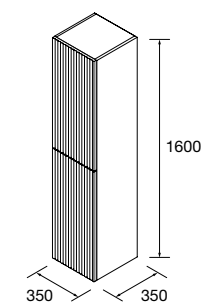

PILAR BIBA 1600 2 PUERTAS

Natural	Roble áfrica	Nogal Maya	€	White cotton	Black velvet	Macchiato	Blue fog	Night blue	Terracota	Antracita	Green forest	€

350	102994	102996	102252	425	102250	102997	102251	102998	102999	103002	103001	103000	455