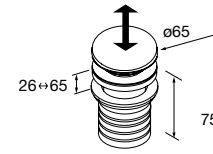

VALVULA CLICKER CERAX

Porcelana

Blanco brillo	Blanco mate	Negro mate	€
114576	114577	114578	30