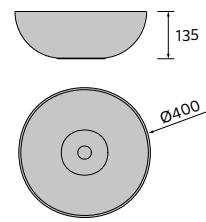

KANDY
Porcelana

	Blanco brillo	€	Negro mate	€
360	91489	130	114519	250