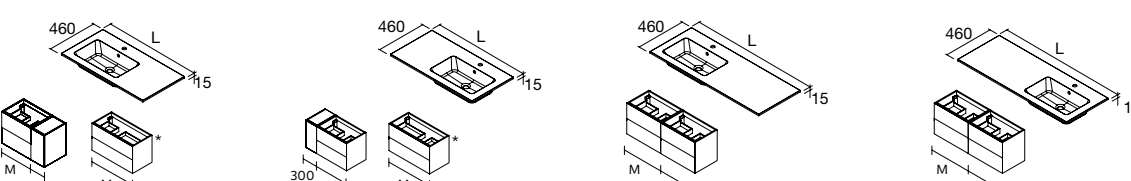

VILNA

Mineralsolid blanco mate

Desplazado Derecho			€	Desplazado Izquierdo			€
*	905	97042	399	*	905	97041	399
*	1005	97045	419	*	1005	97044	419
*	1205	97048	449	*	1205	97047	449