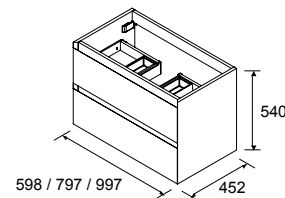

P. 26

MARA 1600 ROBLE EUROPEO		€
113996	Mueble suspendido MARA 800 Roble Europeo x 2	1296
114030	Encimera MARA 1600 Roble Europeo	399
114521	Lavabo de posar LOOP Gris mate	300
<b>TOTAL</b>		<b>1995</b>
91116	Espejo REFLEXO 1600	476
103973	Sifón POSYX Latón cromado	45
102305	Válvula abierta FLOW Negro mate	52
24731	Repisa toallero 601 - 800 Solid surface blanco mate	148