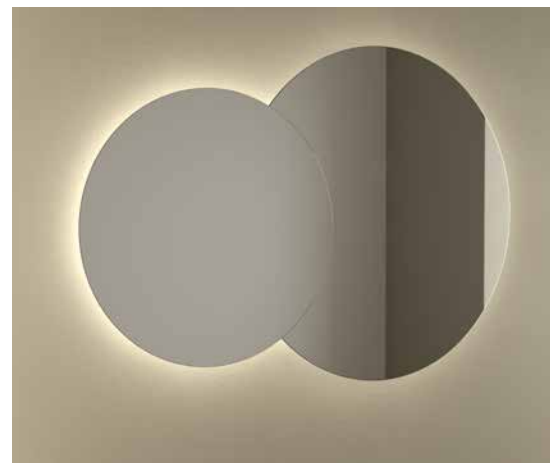

DOPPIO

	/	€
1150	103355	395