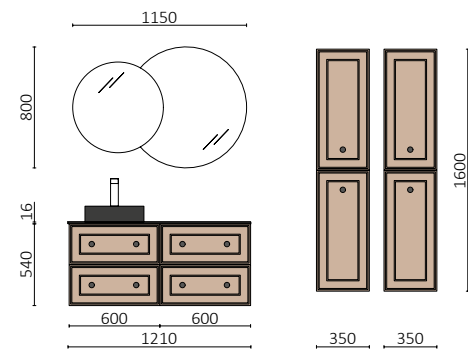

P. 44

RENOIR 1200 MACCHIATO		€
91301	Mueble suspendido RENOIR 600 Macchiato x 2	1160
103306	Cajón completo METALICO 600 Onix	128
91331	Tirador STYLE 35 Matt black x 8	136
96898	Encimera 1200 Black velvet	99
97652	Lavabo de posar TALEA Negro mate	272
TOTAL		1795
103355	Espejo DOPPIO	395
103973	Sifón POSYX Latón cromado	45
102305	Válvula abierta FLOW Negro mate	52
91319	Pilar suspendido RENOIR Macchiato x 2	988
91331	Tirador STYLE 35 Matt black x 4	68

P. 46