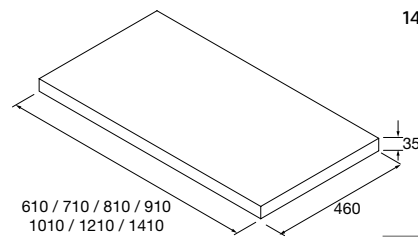

ENCIMERAS DE LAVABO 16 MM

	Blanco brillo	White cotton	Black velvet	Natural	Roble áfrica	Nogal Maya	€
600	22960	96819	96820	22963	91086	102253	69
700	96827	96839	96840	96841	96842	102819	74
800	22964	96848	96861	22967	91087	102254	79
900	97401	97402	97403	97405	97406	102820	84
1000	22968	96864	96880	22971	91088	102255	89
1200	22972	96890	96898	22975	91089	102256	99
1400	104508	113970	113971	104514	104515	104516	109