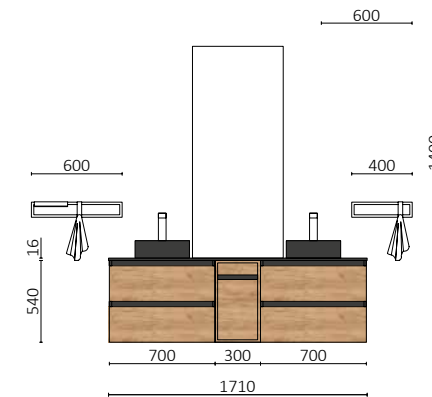

P. 232

SPIRIT 1700 ROBLE ÁFRICA		€
90949	Mueble suspendido SPIRIT 700 Roble áfrica x 2	760
90990	Tirador SPIRIT 700 Matt black x 4	72
96989	Coqueta suspendida ALLIANCE 300 toallero extraíble Roble áfrica	245
96996	Tirador TOALLERO 300 Negro mate	28
91256	Encimera 1611 - 1810 Pizarra negra	609
97652	Lavabo de posar TALEA Negro mate x 2	544
TOTAL		2258
91115	Espejo REFLEXO 1400	434
103973	Sifón POSYX Latón cromado x 2	90
102305	Válvula abierta FLOW Negro mate x 2	104
97674	Frontal metálico LLOYD 400 Negro mate	119
97675	Frontal metálico LLOYD 600 Negro mate	129
97665	Percha LLOYD Negro mate x 2	76
97666	Repisa LLOYD 220 Negro mate	75