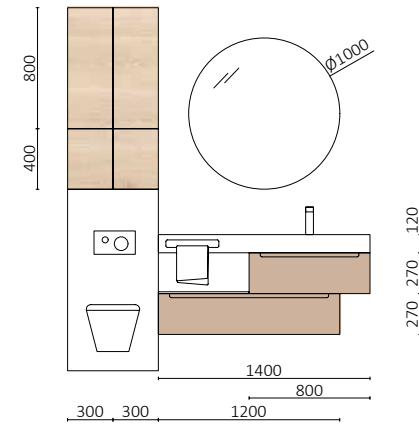

P. 196

MONTERREY 1400/I MACCHIATO		€
96436	Coqueta suspendida MONTERREY 800 Macchiato	385
96450	Coqueta suspendida MONTERREY 1200 Macchiato	455
97820	Lavabo a medida NAILA 901 - 1200 Solid surface blanco mate	779
103630	Encimera <610 Solid surface blanco mate	225
TOTAL 1844		
83964	Espejo MOON 1000	352
102307	Juego sifón reducido CONEX Blanco	55
102306	Válvula clicker FLOW Negro mate	55
96943	Módulo ALLIANCE 800 Natural x 2	396
96930	Módulo ALLIANCE 400 Natural x 2	334