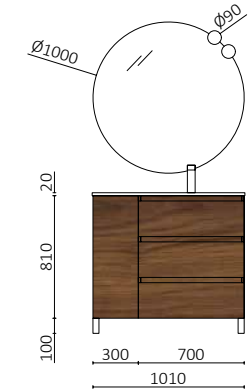

SPIRIT 1000/I NOGAL MAYA		€
102759	Mueble SPIRIT 700 Nogal Maya	480
103153	Coqueta ALLIANCE 300 Nogal Maya	215
83425	Juego 4 patas Negro mate	15
97062	Lavabo CONSTANZA 1000 izquierda Blanco brillo	259
TOTAL		969
91132	Espejo OASIS 1000	114
91238	Aplique GILDA 90 x 2	80
103973	Sifón POSYX Latón cromado	45
102306	Válvula clicker FLOW Negro mate	55