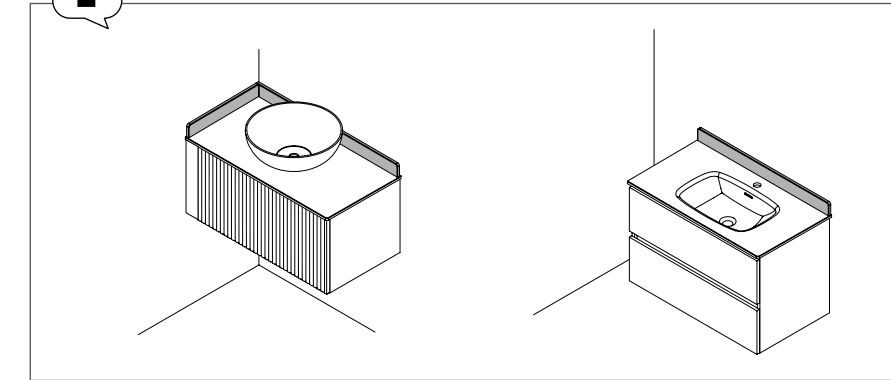

Producto a medida

Descarga la hoja de pedido www.salgar.net

REGLETA FRONTAL PARA ENCIMERA

Solid surface

	Solid surface blanco mate	Pizarra negra	€	Mármol blanco	Terrazo natura	€
<1000	85486	91264	62	97581	103282	62
1001 - 1400	85487	91265	88	97582	103283	88
1401 - 1800	85488	91266	113	97583	103284	113
1801 - 2000	85489	91267	127	97584	103285	127
2001 - 2400	85490	91268	152