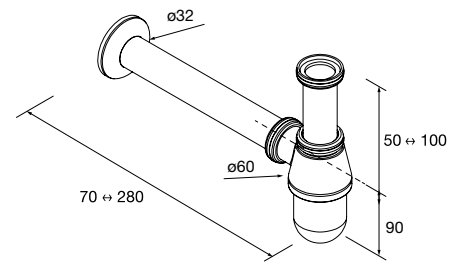

SIFONES

Negro mate	Chrome	€
102305	102303	52

Negro mate	Cromo	€
102306	102304	55

Porcelana

Blanco brillo	Blanco mate	Negro mate	€
114576	114577	114578	30

POSYX

Latón cromado	€
103973	45