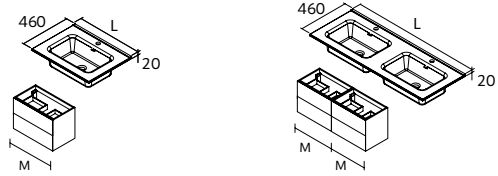

Más opciones de lavabos a medida en pág. 280

CONSTANZA
Porcelana blanca brillo

Centrado			Doble poza		
	€		€		€
610	26783	123	1210	26778	359
810	26781	151			
1010	26779	189