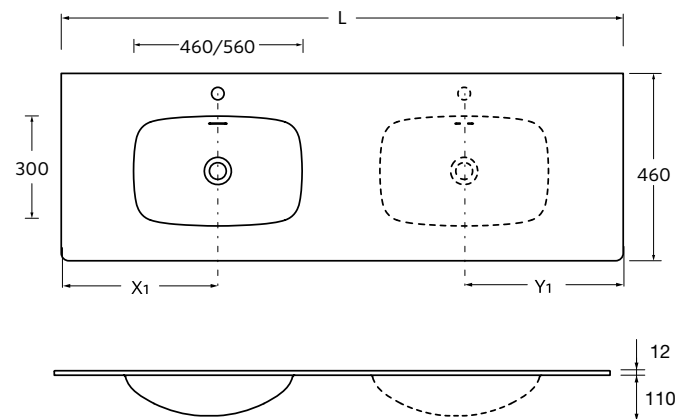

Terminaciones disponibles

A pared

Estándar

Coqueta curva

Toallero

LAVABOS LAGO A MEDIDA Y CON MECANIZADO

Solid surface blanco mate

1 Poza 460