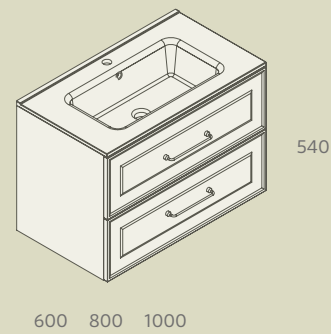

RENOIR

COMPLEMENTA

TIRADOR STYLE

POMO STYLE

TIRADOR FOLK