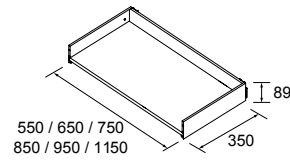

CAJÓN METÁLICO COMPLETO SIN SALVASIFÓN

Color	€
Onix	€
600	103306 128
700	103307 138
800	103308 148
900	103309 158
1000	103310 168
1200	103311 188