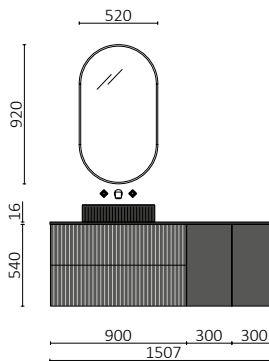

P. 160

BIBA 1500 ANTRACITA		€
113859	Mueble suspendido BIBA 900 Antracita	615
105683	Tirador LINA 900 Matt gold x 2	50
97023	Coqueta suspendida ALLIANCE 300 Antracita x 2	400
97427	Encimera a medida 1401 - 1800 Black velvet	209
114535	Lavabo de posar VENICE Negro mate	180
TOTAL		1454
113739	Espejo OLIMPIA 920 Dorado	330
103973	Sifón POSYX Latón cromado	45
102305	Válvula abierta FLOW Negro mate	52