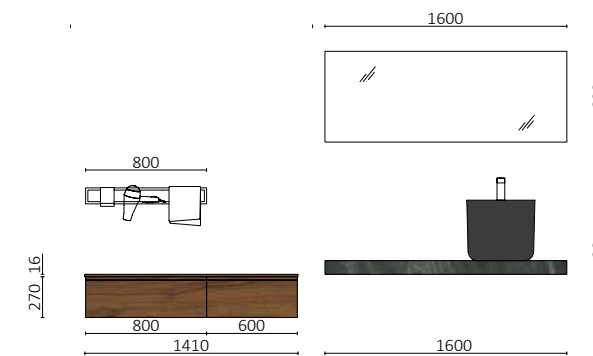

COMPAKT 1600 PIEDRA GRAFITO

	€
103260 Encimera COMPAKT 46, 1401 - 1600 Piedra grafito	938
114524 Lavabo suspendido MONOLITH SQUARE Negro mate	430
TOTAL	1368
91116 Espejo REFLEXO 1600	476
103973 Sifón POSYX Latón cromado	45
114578 Válvula clicker CERAX Negro mate	30
102847 Coqueta suspendida SPIRIT 800 Nogal Maya	310
102848 Coqueta suspendida SPIRIT 600 Nogal Maya	270
104516 Encimera 1400 Nogal Maya	109
97677 Frontal metálico LLOYD 800 Negro mate	139
97664 Toallero LLOYD Negro mate	85
97668 Porta secador/plancha LLOYD Negro mate	49
97667 Repisa LLOYD 90 Negro mate	65

P. 112