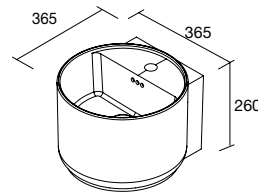

Porcelana

Blanco brillo	€	Negro mate	€
365	114527	200	114529
		300