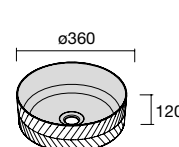

DUNE
Porcelana

	Sand	€
360	114522	270