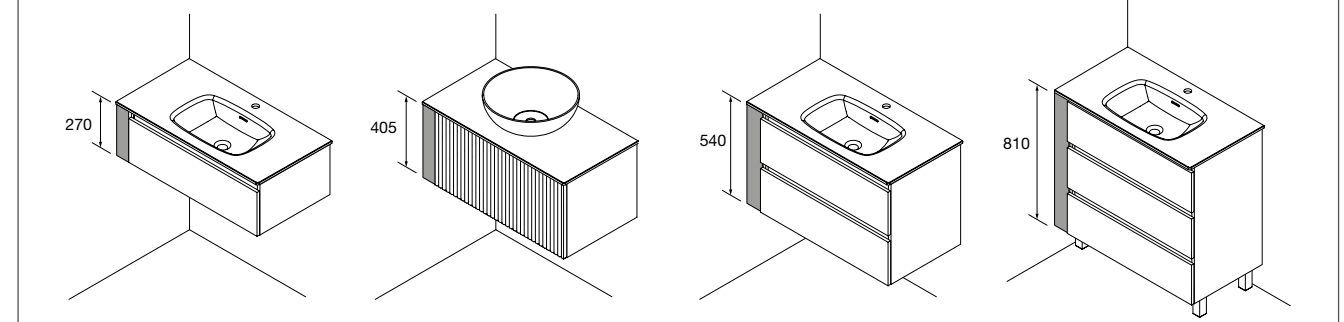

Regletas recomendadas para encimeras y lavabos a pared

REGLETAS DE REMATE

	Natural	Roble áfrica	Nogal Maya	€	Blanco brillo	White cotton	Black velvet	Macchiato	Blue fog	Night blue	Terracota	Antracita	Green forest	€
270	24308	91082	102793	16	24305	96800	96809	102790	102789	102788	103625	102792	102791	16
405	102816	102818	102813	21	-	102815	102814	102809	102808	102807	102812	102811	102810	21
540	24315	91083	102799	26	24312	96810	96811	102796	102795	102794	103626	102798	102797	26
810	102804	102806	102800	31	102801	102803	102802	103724	103723	103722	103627	103726	103725	31