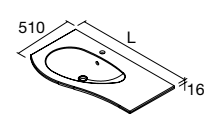

MAM
Carga mineral blanco mate

Desplazado Derecho		€	Desplazado Izquierdo		€
910	83945	247	910	83946	247
1210	83947	303	1210	83948	303