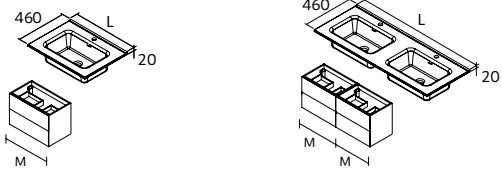

CONSTANZA
Porcelana blanca mate

Centrado			Doble poza		
	€		€		€
610	113774	183	1210	113780	429
710	113775	206			
810	113776	231			
910	113777	254			
1010	113778	269			
1200	113779	359