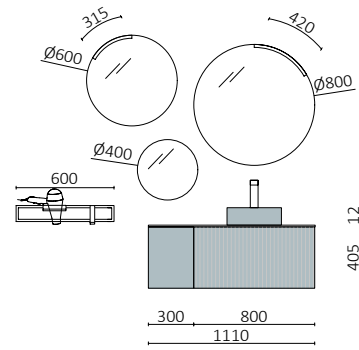

P. 154

BIBA 1100 BLUE FOG		€
103040	Mueble suspendido BIBA 800 Blue fog	495
102263	Tirador BAO Matt white	13
103157	Coqueta suspendida ALLIANCE 300 Blue fog	190
103632	Encimera 1011 - 1210 Solid surface blanco mate	335
103312	Lavabo de posar BICA Blue fog	299
TOTAL		1332
91131	Espejo OASIS 800	84
91130	Espejo OASIS 600	64
103356	Espejo OASIS 400	59
103349	Aplique CIRCUS 315 Negro	149
103350	Aplique CIRCUS 420 Negro	154
97672	Frontal metálico LLOYD 600 Blanco mate	129
97661	Porta secador/plancha LLOYD Blanco mate	49
97658	Percha LLOYD Blanco mate	38