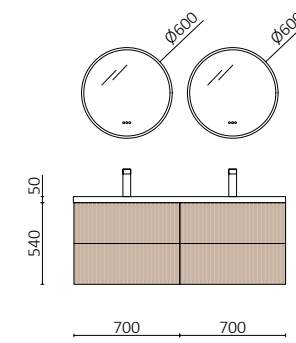

P. 162

BIBA 1400 MACCHIATO		€
113834	Mueble suspendido BIBA 700 Macchiato x 2	1170
105678	Tirador LINA 700 Matt anodized x 4	88
27144	Lavabo TOSCANA 1400 doble Blanco brillo	440
TOTAL		1698
113757	Espejo KORI CURVE 600 x 2	790
103973	Sifón POSYX Latón cromado x 2	90
102306	Válvula clicker FLOW Negro mate x 2	110