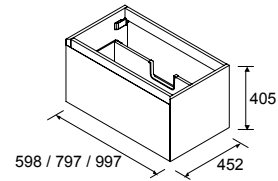

MUEBLE SUSPENDIDO MARA 1 CAJON

	Roble Europeo	Nogal Americano	Eucalipto Oceanía	€
600	113993	113994	113995	585
800	113996	113997	113998	648
1000	113999	114000	114001	710

NOTA: necesita sifón reducido para lavabos integrados.