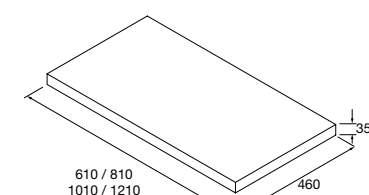

ENCIMERAS DE LAVABO ESPESORES 35 MM

	Roble África	€
600	116360	181
800	116362	228
1000	116364	282
1200	116365	331