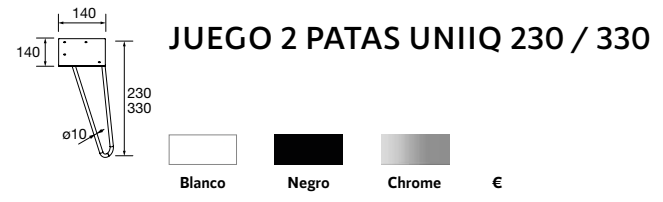

JUEGO 2 PATAS UNIIQ 230 / 330

Color	€
Blanco	€
230	24716
Negro	24717
Chrome	24718
	39
330	24713
	24714
	24715
	49