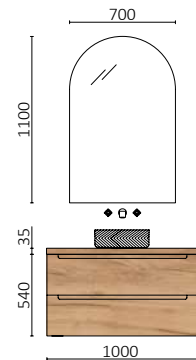

P. 184

MONTERREY 1000 ROBLE ÁFRICA		€
91048	Mueble suspendido MONTERREY 1000 Roble África	580
116364	Encimera 1000 Roble África	282
114522	Lavabo de posar DUNE Sand	270
TOTAL		1132
113754	Espejo EMILE 700	407
103973	Sifón POSYX Latón cromado	45
102303	Válvula abierta FLOW Chrome	52