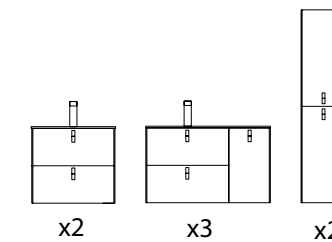

TIRADOR UNIQ

	Chrome	Matt white	Matt black	€
23	113733	113732	113734	7