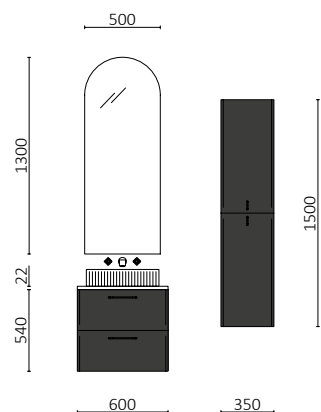

UNIIQ 600 BLACK VELVET		€
96613	Mueble suspendido UNIIQ 600 Negro mate	429
113767	Tirador OMEGA 190 Brushed gold x 2	50
95083	Encimera UNIIQ 600 Calacatta	355
114534	Lavabo de posar VENICE Blanco mate	180
TOTAL		1014
113753	Espejo EMILE 500	367
103973	Sifón POSYX Latón cromado	45
24699	Pilar suspendido UNIIQ Negro mate	499
113769	Tirador OMEGA 62 Brushed gold x 2	26

P. 94