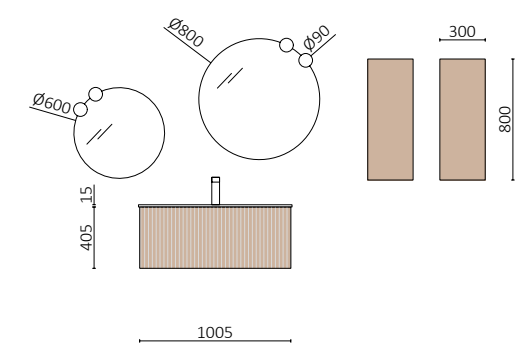

BIBA 1000 MACCHIATO		€
102246	Mueble suspendido BIBA 1000 Macchiato	435
102264	Tirador BAO Matt black	13
91236	Lavabo VILNA 1005 Blanco mate	370
TOTAL		818
91131	Espejo OASIS 800	84
91130	Espejo OASIS 600	64
91238	Aplique GILDA 90 x 4	160
102307	Juego sifón reducido CONEX Blanco	55
96947	Módulo ALLIANCE 800 Macchiato x 2	416