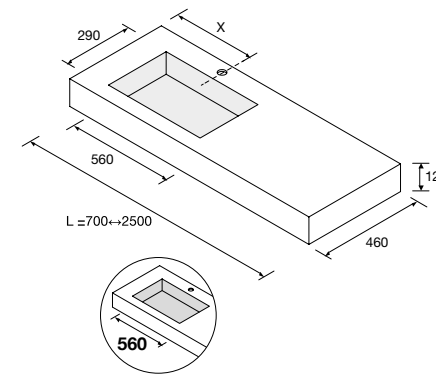

ENCIMERAS COMPAKT DE 1 POZA INTEGRADA (560) PROFUNDIDAD 460 MM

	Roble África	Havana	Mármol blanco	Cemento	Piedra grafito	€
700 - 800	83287	84096	83340	83392	103210	614
801 - 1000	83288	84097	83341	83393	103211	735
1001 - 1200	83289	84098	83342	83394	103212	855
1201 - 1400	83290	84099	83343	83395	103213	973
1401 - 1600	83291	84100	83344	83396	103214	1094
1601 - 1800	83292	84101	83345	83397	103215	1214
1801 - 2000	83293	84102	83346	83398	103216	1333
2001 - 2500	83294	84103	83347	83399	103217	1692