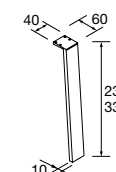

JUEGO 2 PATAS KLIM 230 / 330

Color	Precio (€)
Blanco	84135
Negro	84136
Inox	84137
	23
	84131
	84132
	84134
	29