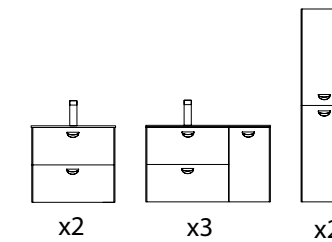

TIRADOR EMOJI

	Greige	Mokka	Rose	€
78	113766	113764	113765	18