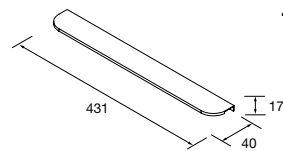

Roble África	Nogal Maya	Blanco brillo	€	White cotton	Macchiato	Blue fog	Antracita	Green forest	€	
440	114647	114648	114650	135	114649	114654	114653	114651	114652	165

TIRADOR AIDA

Matt anodized	Matt gold	Brushed black	€
430	114615	114617	114616
			12