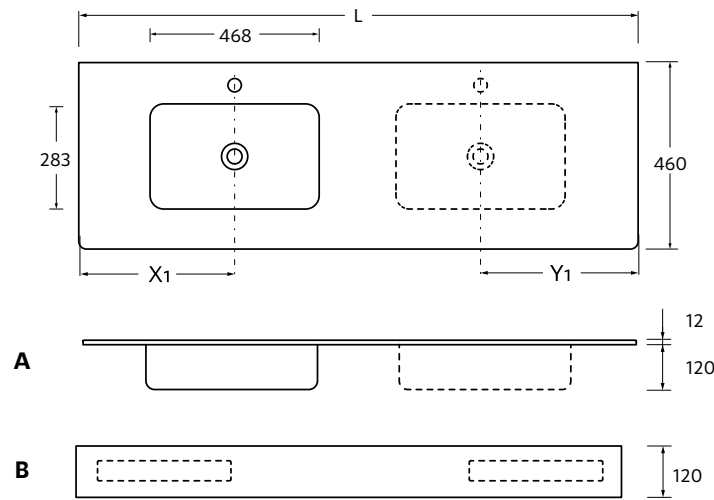

! Lavabo integrado de solid surface a medida con opción de mecanizado para grifo y toallero incluido. Se necesita rellenar hoja de pedido.

Descarga la hoja de pedido www.salgar.net