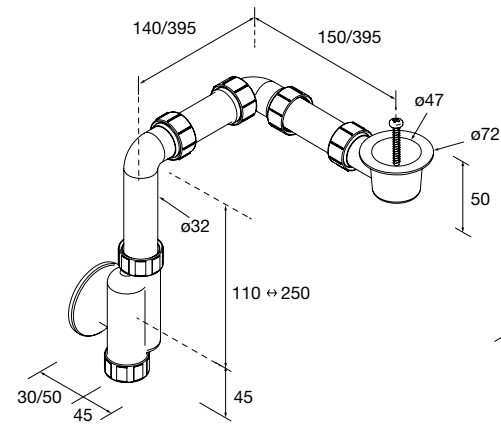

SIFON CONEX

SIFON REDUCIDO CONEX

Blanco	€
102307	55