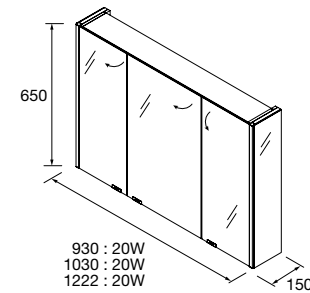

ARMARIO ALLIANCE

	/	€
930	83164	796
1030	83165	858
1222	83166	980