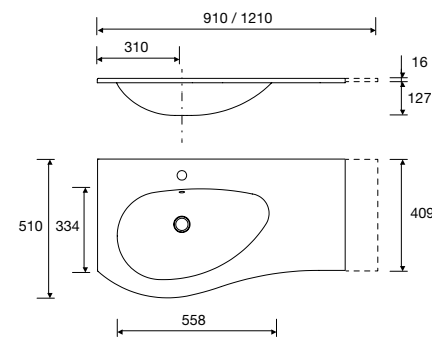

MAM
Carga mineral blanco mate

Desplazado Derecho		€	Desplazado Izquierdo		€
910	83945	247	910	83946	247
1210	83947	303	1210	83948	303

MAM
Solid surface blanco mate

Desplazado Derecho		€	Desplazado Izquierdo		€
990	97395	458	990	97398	458
1290	97396	581	1290	97399	581
1590	97397	725	1590	97400	725

MAM