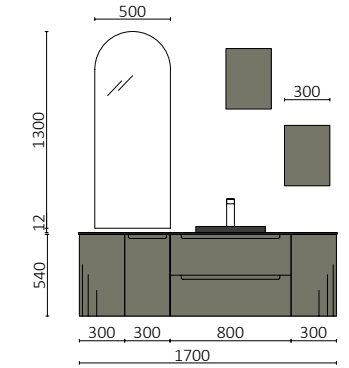

P. 202

MONTERREY 1710 GREEN FOREST		€
96536	Mueble suspendido MONTERREY 800 Green forest	590
96592	Coqueta suspendida MONTERREY 300 izquierdo Green forest	245
97038	Coqueta suspendida ALLIANCE 300 Green forest x 2	630
91256	Encimera 1611 - 1810 Pizarra negra	609
97655	Lavabo semiencastre MAEL Negro mate	272
TOTAL 2346		
113753	Espejo EMILE 500	367
103973	Sifón POSYX Latón cromado	45
102305	Válvula abierta FLOW Negro mate	52
96939	Módulo ALLIANCE 400 Green forest x 2	374