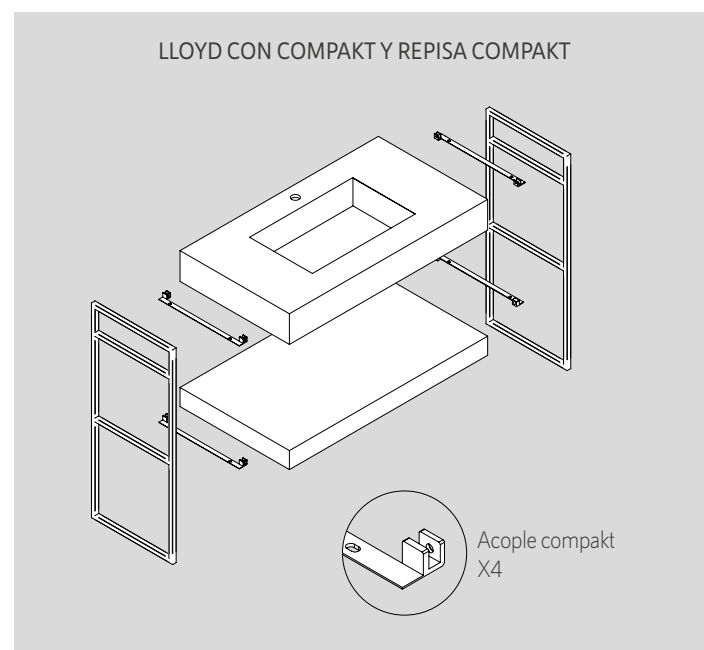

**ACOPLE LLOYD MUEBLE**

297 x 15 x 25 mm

	Blanco mate	Negro mate	€
297	97708	97710	45

**FRONTAL METÁLICO LLOYD**

400/600/800 x 100 x 29 mm

	Blanco mate	Negro mate	€
400	97671	97674	119
600	97672	97675	129
800	97673	97677	139