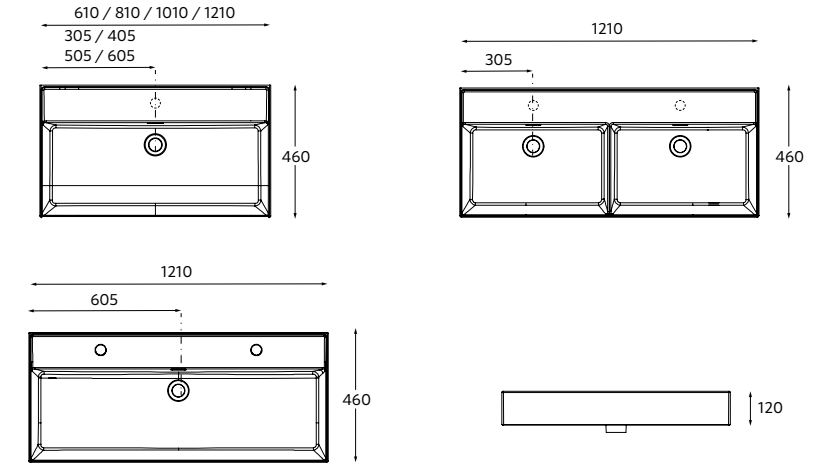

PORCELANA

CONSTANZA
Porcelana negra mate

Centrado			Doble poza		
		€			€
610	113789	183	1210	113792	429
810	113790	231			
1010	113791	269			

Lavabos

PORCELANA

VENETO
Porcelana blanca brillo

Centrado			1 poza, 2 grifos		
		€			€
610	23400	205	1210	23399	386
810	23401	215			
1010	23397	249			
1210	24177	386			

VENETO SIN GRIFO
Porcelana blanca brillo

Centrado			Doble poza		
		€			€
1010	85911	249	1210	85913	396
1210	85912	386			

NOTA: Incluye herraje para colgar a pared

VENETO CON APOYO
Porcelana blanca brillo

Centrado			1 poza, 2 grifos		
		€			€
810	87727	215	1210	87729	386
1010	87728	249			

NOTA: Incluye herraje para colgar a pared