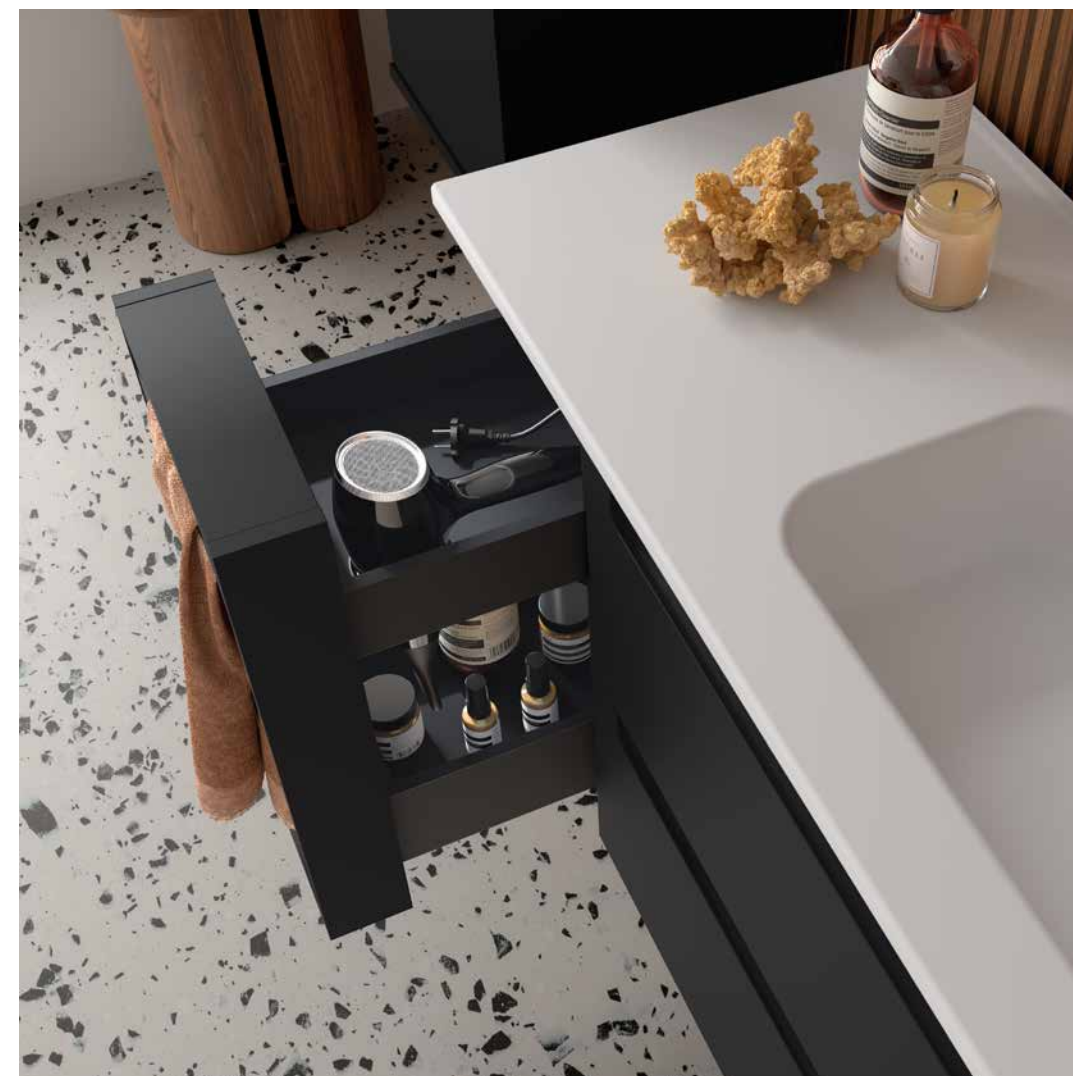

MONTERREY 1800 NOGAL MAYA  
Desde 2019€

MONTERREY 1400/I MACCHIATO  
Desde 1844€

MONTERREY

MONTERREY 1100/I BLACK VELVET  
Desde 1272€

Encuentra la coqueta Alliance que mas se adapta a ti. La coqueta toallero extraible es la combinación perfecta de diseño y funcionalidad.