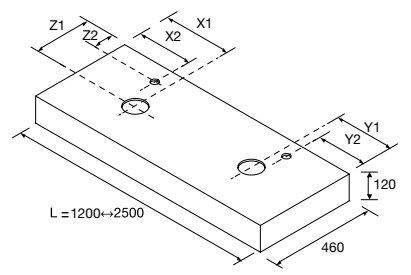

ENCIMERAS COMPAKT CON LAVABO DE POSAR PROFUNDIDAD 460 MM, 1 POZA

	Roble África	Havana	Mármol blanco	Cemento	Piedra grafito	€
600 - 800	25993	84040	26019	26045	103256	460
801 - 1000	25994	84041	26020	26046	103257	579
1001 - 1200	25995	84042	26021	26047	103258	699
1201 - 1400	25996	84043	26022	26048	103259	819
1401 - 1600	25997	84045	26023	26049	103260	938
1601 - 1800	25998	84046	26024	26050	103261	1059
1801 - 2000	25999	84047	26025	26051	103262	1178
2001 - 2500	26000	84048	26026	26052	103263	1538