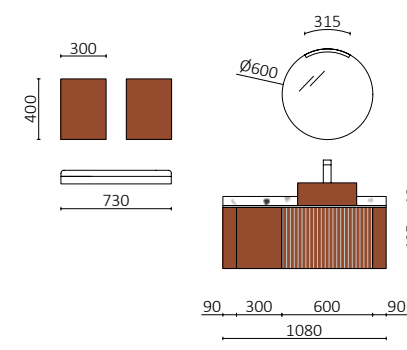

BIBA 1080 TERRACOTA		€
102989	Mueble suspendido BIBA 600 Terracota	385
103161	Coqueta suspendida ALLIANCE 300 Terracota	190
102812	Regleta ALLIANCE 405 Terracota x 2	42
102301	Tirador LINA 600 Brushed black	21
103720	Encimera 1011 - 1210 Terrazo natura	395
103282	Regleta <1000 Terrazo natura x 2	124
103283	Regleta 1001 - 1400 Terrazo natura	88
103314	Lavabo de posar BICA Terracota	299
TOTAL		1544
91130	Espejo OASIS 600	64
103349	Aplique CIRCUS 315 Negro	149
103973	Sifón POSYX Latón cromado	45
102305	Válvula abierta FLOW Negro mate	52
103607	Módulo ALLIANCE 400 Terracota x 2	374
24734	Repisa barandilla 601 - 800 Solid surface blanco mate	178

P. 149