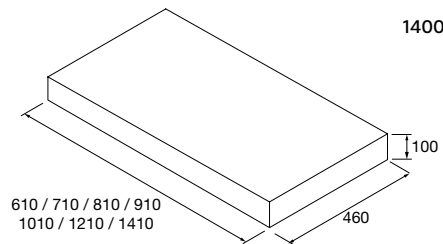

ENCIMERAS DE LAVABO 12 MM

	Solid surface blanco mate	€	Pizarra negra	€	Mármol blanco	€	Terrazo natura	€
600	97495	195	97501	245	97507	245	102266	245
700	97496	205	97502	255	97508	255	103299	255
800	97497	215	97503	265	97509	265	102267	265
900	97498	225	97504	275	97510	275	103300	275
1000	97499	235	97505	295	97511	295	102268	295
1200	97500	255	97506	315	97512	315	102270	315
1400	113973	275	113974	335	113975	335	113976	335