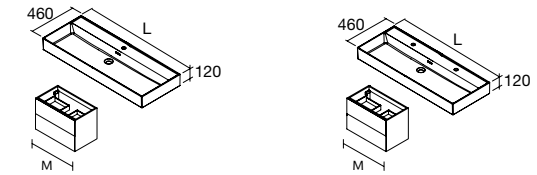

VENETO
Porcelana blanca brillo

Centrado			1 poza, 2 grifos		
	€		€		€
610	23400	205	1210	23399	386
810	23401	215			
1010	23397	249			
1210	24177	386			

NOTA: Incluye herraje para colgar a pared