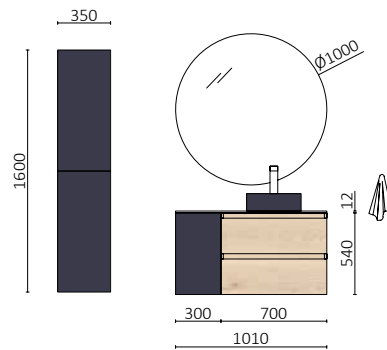

P. 238

SPIRIT 1000 NATURAL		€
90938	Mueble suspendido SPIRIT 700 Natural	380
97022	Coqueta suspendida ALLIANCE 300 Night blue	200
102268	Encimera 1000 Terrazo natura	295
103313	Lavabo de posar BICA Night blue	299
TOTAL		1174
83964	Espejo MOON 1000	352
103973	Sifón POSYX Latón cromado	45
102305	Válvula abierta FLOW Negro mate	52
81733	Pilar suspendido ALLIANCE Night blue	435
82197	Percha LISSY Negro mate	19