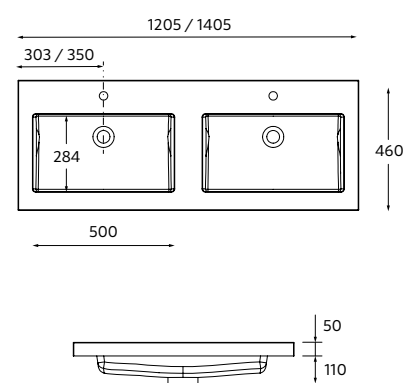

TOSCANA

Carga mineral blanco brillo

Centrado		€	1 poza, 2 grifos		€
605	20748	230	1205	26938	364
705	20749	241			
805	20750	253			
905	20751	264			
1005	20752	285			
1205	23396	347			

VILNA

Mineralsolid blanco mate

Centrado		€	1 poza, 2 grifos		€	Doble poza		€
605	91234	264	1205	97046	444	1205	91237	455
705	97039	299				1405	97053	499
805	91235	317				1605	97056	649
905	97040	349						
1005	91236	370						
1205	91327	444						

TOSCANA

Carga mineral blanco brillo

Doble poza		€
1205	20753	395
1405	27144	440

VILNA

Mineralsolid blanco mate

Desplazado Derecho			€	Desplazado Izquierdo			€
*	905	97042	399	*	905	97041	399
*	1005	97045	419	*	1005	97044	419
*	1205	97048	449	*	1205	97047	449

* NOTA: Necesario cajón salvafón desplazado