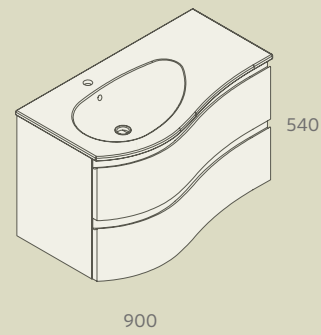

Mam

ACABADOS

Lacados mate

ESPECIFICACIONES

Cajón metálico Grass V8 con extracción total y cierre amortiguado

Original

MAM 900/I GREEN FOREST
Desde 1293€