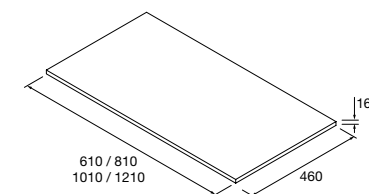

500	24553	153
-----	-------	-----

**COZY**  
Porcelana

Blanco mate €

420	114532	200
-----	--------	-----

**DUNE**  
Porcelana

Sand €

360	114522	270
-----	--------	-----

**ENCIMERAS DE LAVABO ESPESOR 16 MM**