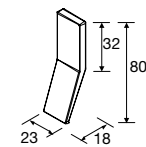

PILAR SUSPENDIDO UNIQ

	Blanco mate	Negro mate	Humo	Taupe mate	Macchiato	Nata	Blue fog	Azul altamar	Antracita	€
350	24692	24699	24698	24696	83088	24693	83091	24707	24691	499
	Night blue	Royal green	Bosque	Salvia	Paja	Sol	Terracota	Rojo	Granate	€
350	83093	83092	24712	24709	24700	24701	96649	24704	24705	499