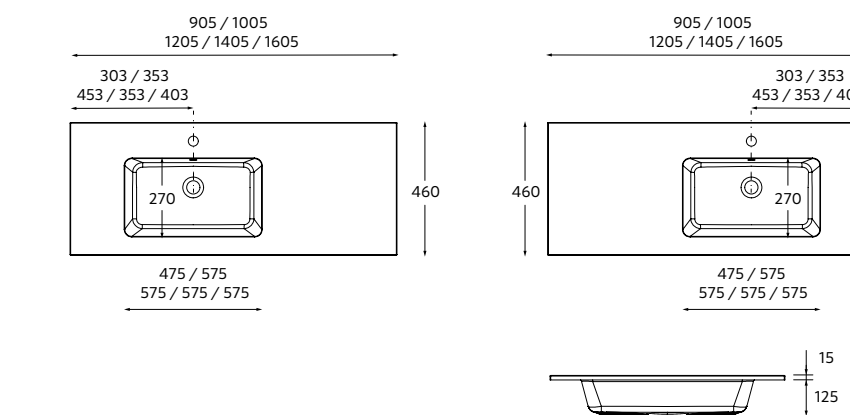

* NOTA: Necesario cajón salvafón desplazado