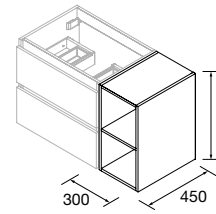

TIRADOR SPIRIT

	Matt white	Matt black	Gloss anodized	€
600	90986	90987	90985	16
700	90989	90990	90988	18
800	90992	90993	90991	19
900	90995	90996	90994	23
1000	90974	90975	90973	27
1200	90976	90977	90978	37

Opción con y sin tirador.

COQUETA SUSPENDIDA ALLIANCE 2 HUECOS

	Natural	Roble África	Nogal Maya	€	Blanco brillo	White cotton	Black velvet	€
300	96979	96980	102825	120	96976	96977	96978	140