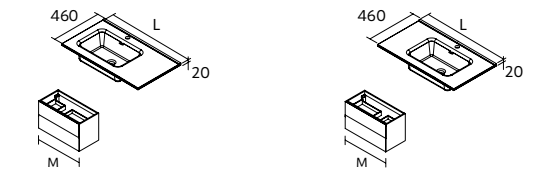

Desplazado Derecho			Desplazado Izquierdo		
	€		€		€
1010	97063	259	1010	97062	259

NOTA: Necesario cajón salvafifón desplazado