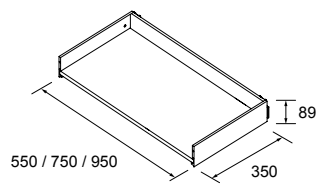

CAJÓN METÁLICO COMPLETO SIN SALVASIFÓN