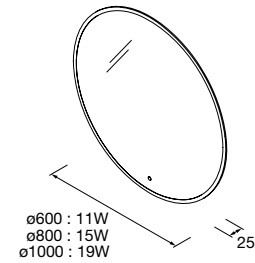

GLOBE

	/	Negro	Dorado	€
600	113742	113743	113744	342
800	113745	113746	113747	367
1000	113748	113749	113750	429

KORI LINE

	/	€
600	113755	395
800	113756	495

MITO LINE

	Negro	€
600	103361	399
800	103362	449
1000	103363	489
1200	103364	539