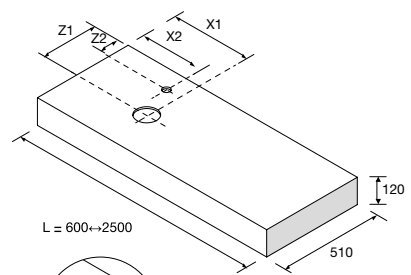

ENCIMERAS COMPAKT CON LAVABO DE POSAR PROFUNDIDAD 460 MM, 2 POZAS

	Roble África	Havana	Mármol blanco	Cemento	Piedra grafito	€
1200 - 1400	26001	84059	26027	26053	103264	919
1401 - 1600	26002	84060	26028	26054	103265	1038
1601 - 1800	26003	84061	26029	26055	103266	1159
1801 - 2000	26004	84062	26030	26056	103267	1278
2001 - 2500	26005	84063	26031	26057	103268	1638