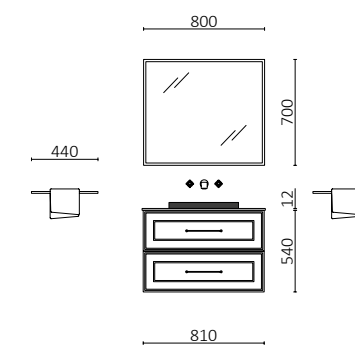

RENOIR 800 WHITE COTTON

		€
91305	Mueble suspendido RENOIR 800 White cotton	645
91335	Tirador STYLE 192 Matt black x 2	46
103631	Encimera 611 - 810 Solid surface blanco mate	255
97655	Lavabo semiencastré MAEL Negro mate	272
	TOTAL	1218
103362	Espejo MITO LINE 800 Negro	449
103973	Sifón POSYX Latón cromado	45
102305	Válvula abierta FLOW Negro mate	52
103337	Toallero SQUARE BARRA 440 Negro mate x 2	130

P. 42