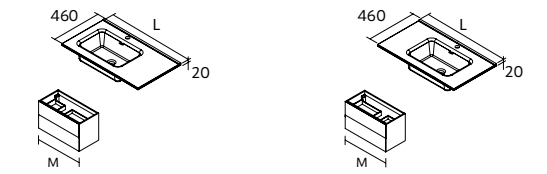

### TIRADOR FOLK

	Gloss gold	Chrome	Matt black	€
95	91336	91337	91339	13

Más opciones de lavabos a medida en pág. 280

**CONSTANZA**  
Porcelana blanca brillo

Centrado			Doble poza		
	€		€		€
610	26783	123	1210	26778	359
810	26781	151			
1010	26779	189			