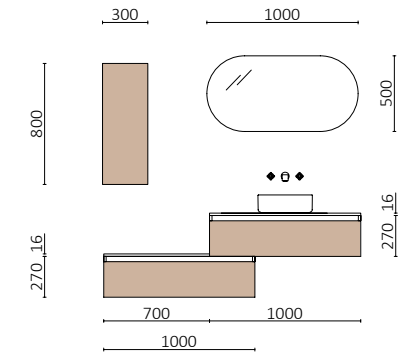

P. 230

SPIRIT 1000 MACCHIATO		€
103423	Coqueta suspendida SPIRIT 1000 Macchiato x 2	740
22968	Encimera 1000 Blanco brillo	89
96827	Encimera 700 Blanco brillo	74
90974	Tirador SPIRIT 1000 Matt white x 2	54
91489	Lavabo de posar KANDY Blanco brillo	130
TOTAL		1087
103357	Espejo OVALO	99
103976	Sifón CONEX Latón cromado	85
102303	Válvula abierta FLOW Chrome	52
96947	Módulo ALLIANCE 800 Macchiato	208