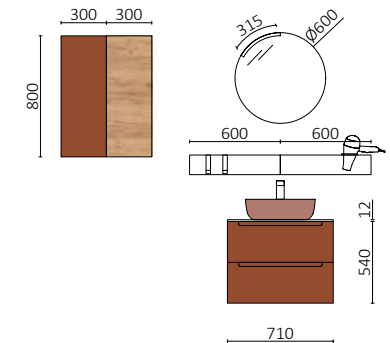

P. 192

MONTERREY 700 TERRACOTA		€
103612	Mueble suspendido MONTERREY 700 Terracota	575
97496	Encimera 700 Solid surface blanco mate	205
102280	Lavabo de posar CARLA 46 Clay	220
TOTAL		1000
91130	Espejo OASIS 600	64
103349	Aplique CIRCUS 315 Negro	149
103973	Sifón POSYX Latón cromado	45
102305	Válvula abierta FLOW Negro mate	52
96944	Módulo ALLIANCE 800 Roble África	198
103608	Módulo ALLIANCE 800 Terracota	208
97689	Frontal madera LLOYD 600 Roble África x 2	98
97665	Percha LLOYD Negro mate x 2	76
97668	Porta secador/plancha LLOYD Negro mate	49