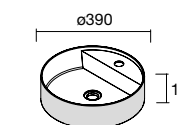

BICA

Solid surface

	Blanco mate	€		Negro mate	€		Macchiato	€		Blue fog	€		Night blue	€		Terracota	€		Antracita	€		Green forest	€
390	97647	252	97648	272	102271	103312	103313	103314	103316	103315	299