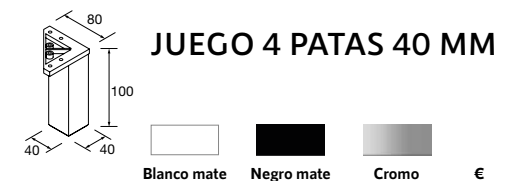

JUEGO 4 PATAS 40 MM

Color	€
Blanco mate	€
100	83817
Negro mate	83425
Cromo	83819
	15