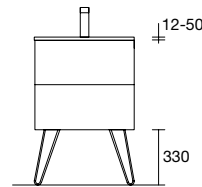

PATAS PARA LAVABOS DE
ENCASTRE / ALTURA 330 mm