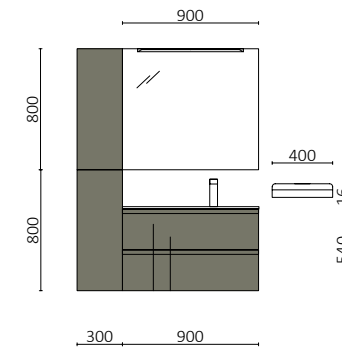

MAM 900/I GREEN FOREST

		€
113810	Mueble suspendido MAM 900 izquierda Green forest	1046
83877	Lavabo MAM 910 izquierda Carga mineral blanco brillo	247
TOTAL		1293
16911	Espejo SENA 900	87
84124	Aplique BOREAL 700	148
103973	Sifón POSYX Latón cromado	45
102306	Válvula clicker FLOW Negro mate	55
96951	Módulo ALLIANCE 800 Green forest x 2	416
82333	Repisa barandilla 400 Solid surface blanco mate	98

P. 62