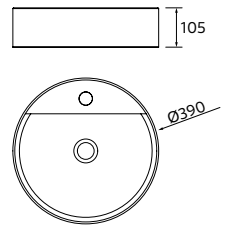

TALEA
Solid surface

		€		€
360	97649	252	97652	272