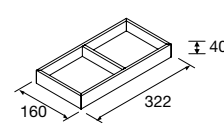

ORGANIZADOR DE CAJÓN 2 HUECOS

Color	Longitud (mm)	Precio (€)
Negro	322	104593 54