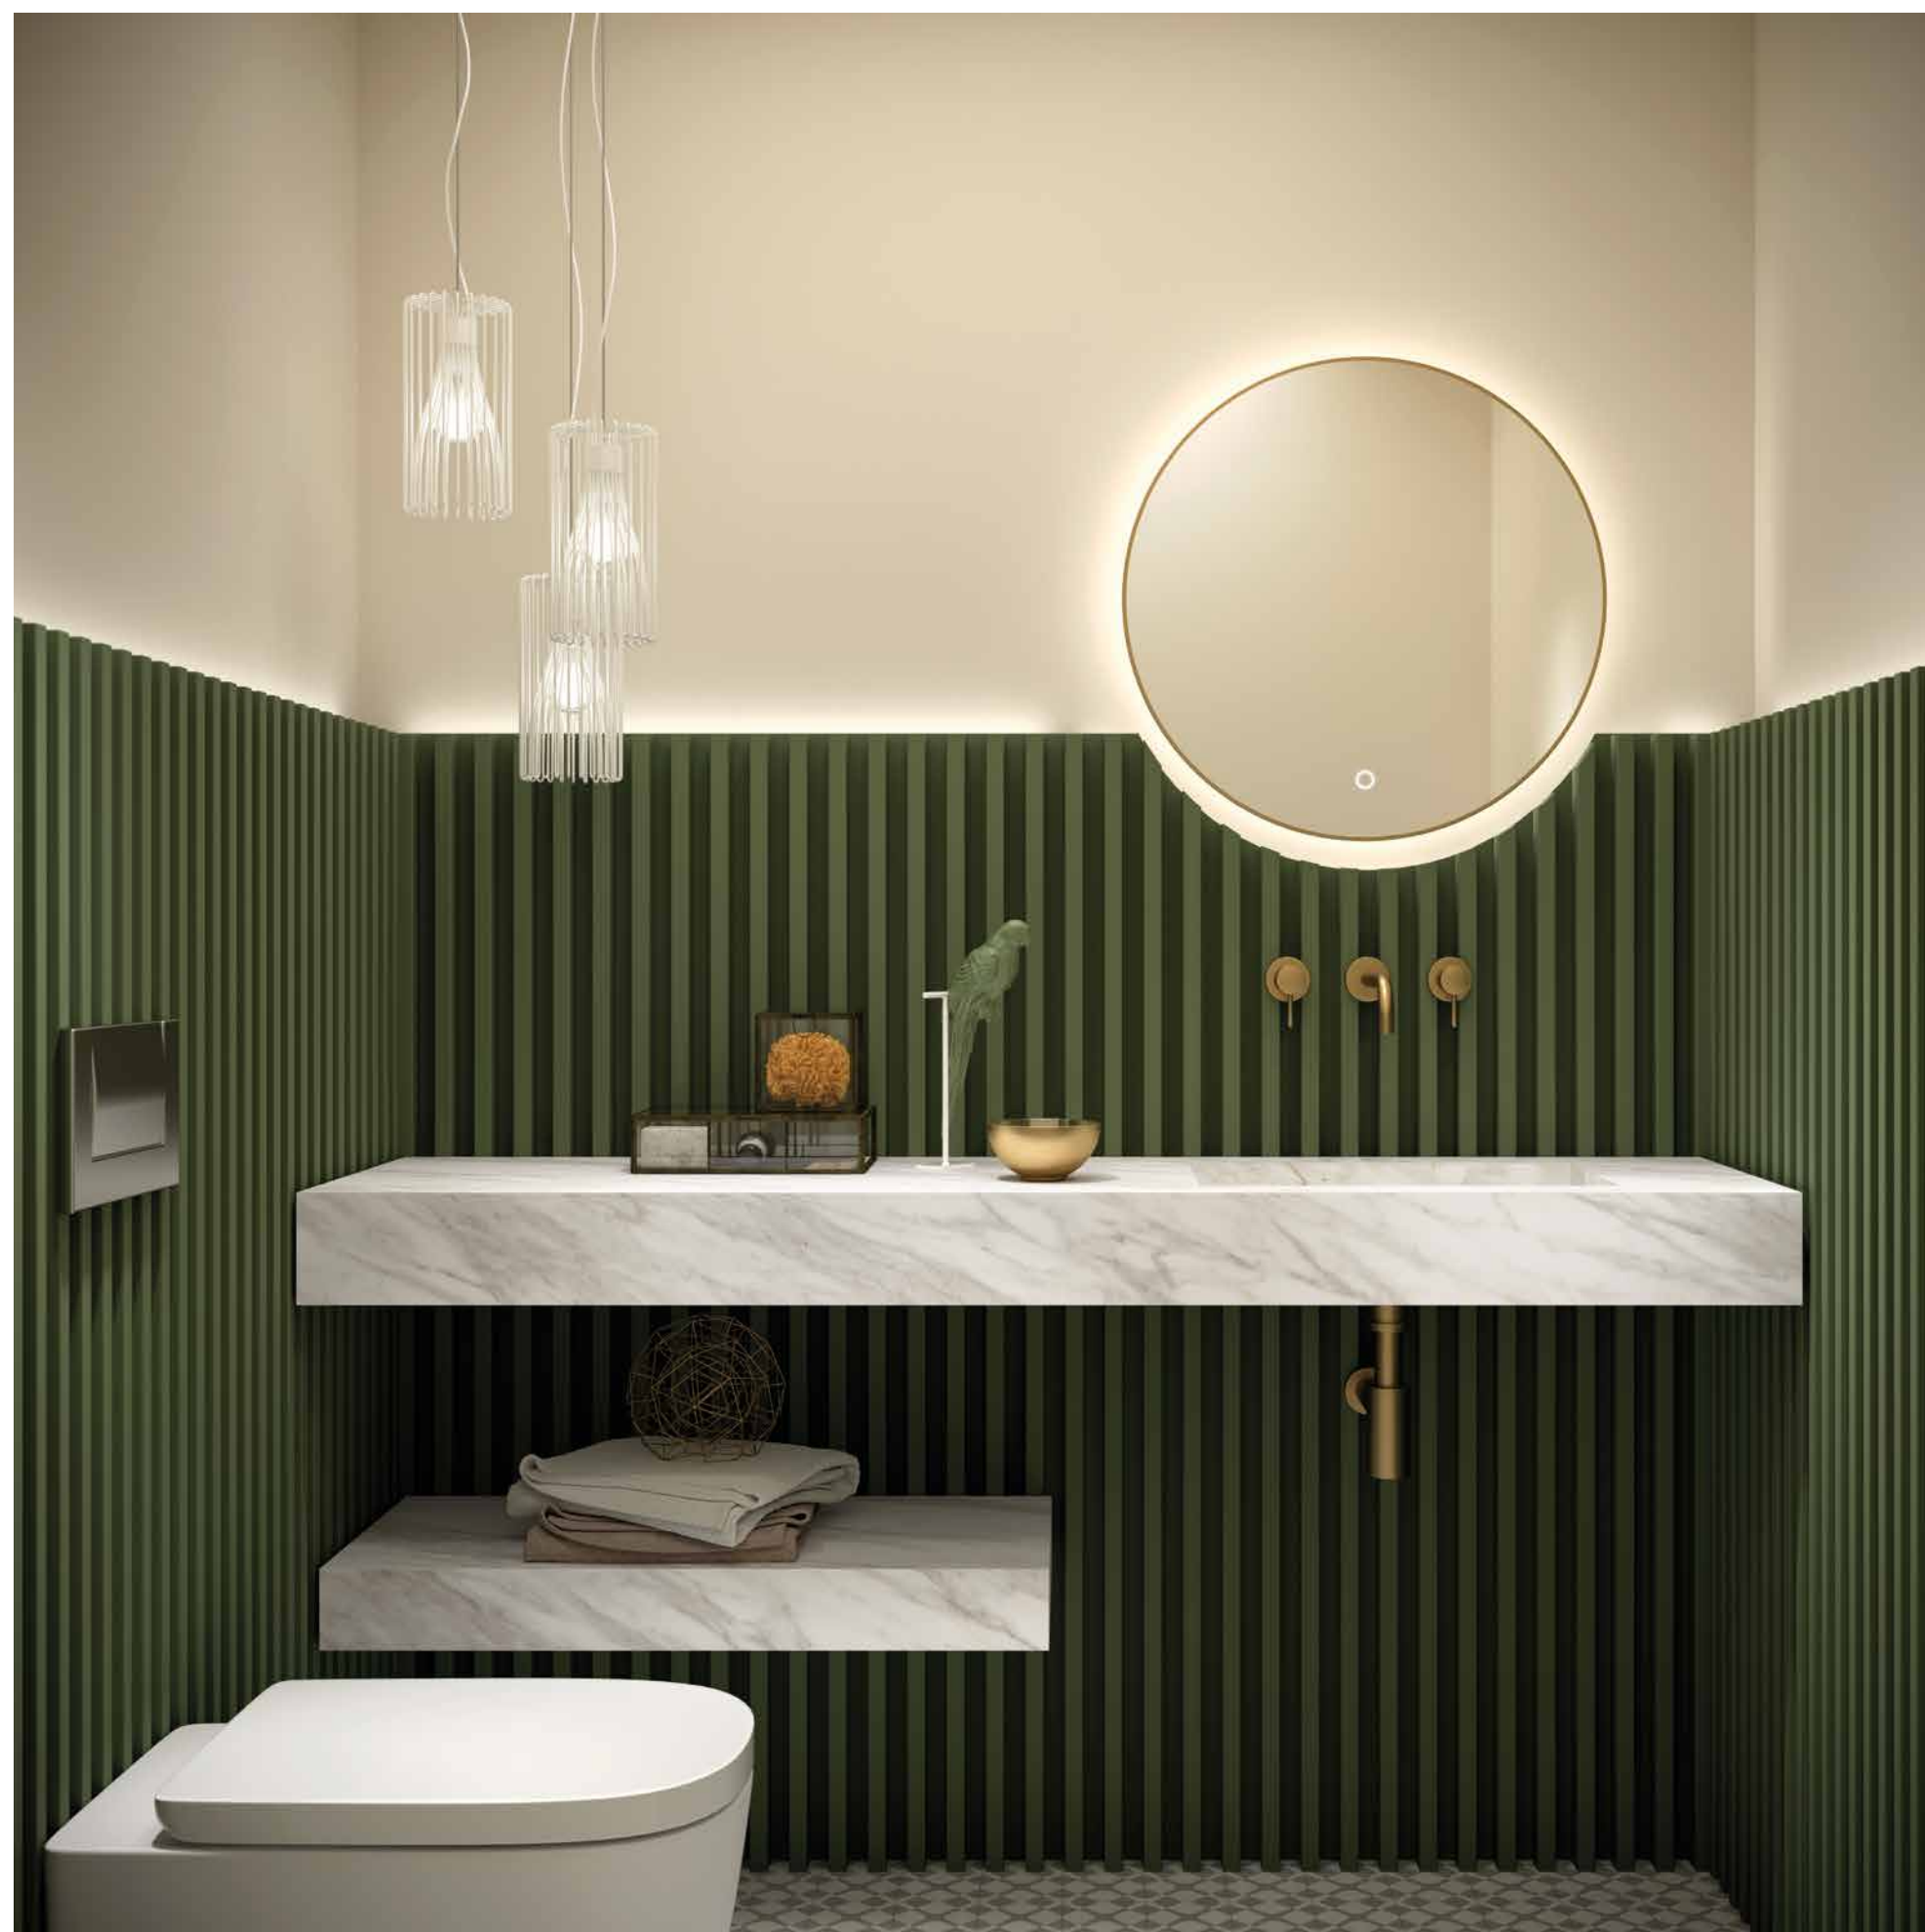

## ESPECIFICACIONES

COMPAKT

COMPAKT 2000 HAVANA  
Desde 1818€

COMPAKT 1600 MÁRMOL BLANCO  
Desde 1105€

En nuestras encimeras con poza integrada Kompakt, puedes elegir entre dos tamaños de poza: 46 o 56 cm, adaptándolas a tus necesidades. Además, puedes seleccionar la profundidad de la encimera en 46 cm para combinarla con cualquiera de nuestras series de mueble, o en 51 cm si prefieres instalarla de forma aislada. Flexibilidad total para un baño a tu medida.

COMPAKT 1600 PIEDRA GRAFITO  
Desde 1368€

Presentamos el nuevo acabado en Piedra Grafito, una piedra con hebras sutiles que crean una espectacular estructura. Su acabado mate y tacto aterciopelado le otorgan una presencia poderosa y elegante. Además, puedes elevar tu estancia al máximo combinando las encimeras Kompakt con los nuevos lavabos suspendidos Monolith, disponibles en dos acabados, con el grifo integrado directamente en el lavabo.

El espejo Globe ahora incorpora un sensor de encendido y apagado, además de permitirte ajustar la intensidad de la luz según tus necesidades. Lanzamos la nueva opción sin marco de color que se adapta perfectamente a cualquier estilo de mueble o baldosa en tu baño, ofreciendo mayor versatilidad y funcionalidad.