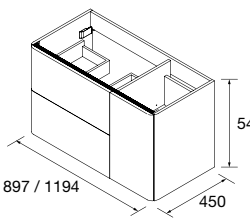

MUEBLE UNIQ SUSPENDIDO DERECHO 2 CAJONES / 1 PUERTA

	Blanco mate	Negro mate	Humo	Taupe mate	Macchiato	Nata	Blue fog	Azul altamar	Antracita	€
900	24604	24611	24610	24608	83110	24605	83115	24619	24603	509
1200	24626	24633	24632	24630	83094	24627	83096	24641	24625	629
	Night blue	Royal green	Bosque	Salvia	Paja	Sol	Terracota	Rojo	Granate	€
900	83122	83119	24624	24621	24612	24613	96643	24616	24617	509
1200	83099	83098	24646	24643	24634	24635	96648	24638	24639	629