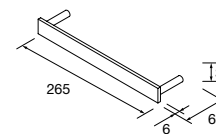

### TIRADOR - TOALLERO COQUETA EXTRAIBLE ALLIANCE

	Blanco mate	Negro mate	Anodizado brillo	€
300	96995	96996	96999	<b>28</b>