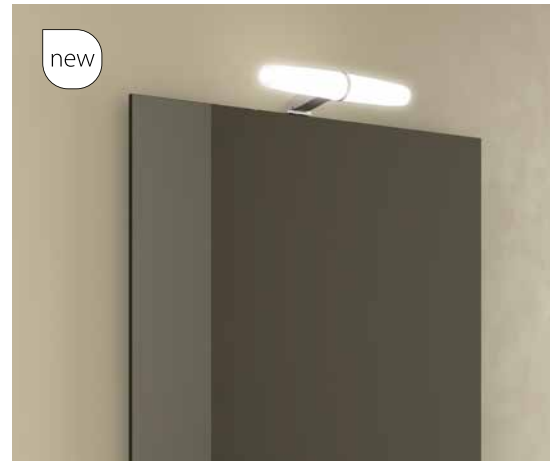

ELSA

	Cromo brillo	€
44	23537	25
233	113771	40