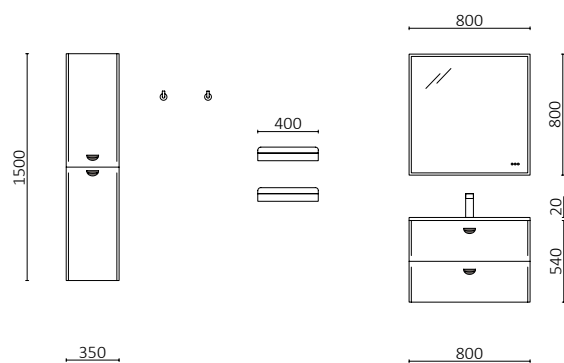

P. 88

UNIIQ 800 WHITE COTTON		€
96620	Mueble suspendido UNIIQ 800 Blanco mate	449
113764	Tirador EMOJI Mokka x 2	36
113428	Lavabo UNIIQ 810 Blanco mate	229
TOTAL		714
113756	Espejo KORI LINE 800	495
103973	Sifón POSYX Latón cromado	45
114577	Válvula clicker CERAX Blanco mate	30
24692	Pilar suspendido UNIIQ Blanco mate	499
113764	Tirador EMOJI Mokka x 2	36
82333	Repisa barandilla 400 Solid surface blanco mate x 2	196
103341	Percha SQUARE Negro mate x 2	46

P. 90