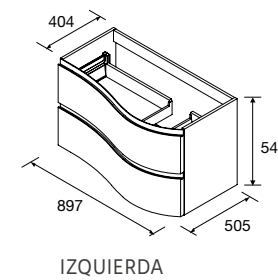

P. 66

MAM 1200/I NIGHT BLUE		€
113809	Mueble suspendido MAM 900 izquierda Night blue	1046
83874	Coqueta suspendida MAM 300 izquierda Night blue	255
87595	Lavabo MAM 1210 izquierda Solid surface blanco mate	491
TOTAL		1792
113753	Espejo EMILE 500	367
103973	Sifón POSYX Latón cromado	45
102304	Válvula clicker FLOW Cromo	55
26126	Repisa toallero 400 Solid surface blanco mate	78

P. 68

MAM 1500/D ANTRACITA		€
113799	Mueble suspendido MAM 900 derecha Antracita	1046
96740	Coqueta suspendida MAM 300 derecha Antracita x 2	510
97397	Lavabo MAM 1590 derecha con toallero Solid surface blanco mate	725
TOTAL		2281
113752	Espejo LOUIS 700	449
103973	Sifón POSYX Latón cromado	45
102304	Válvula clicker FLOW Cromo	55
82335	Repisa barandilla 600 Solid surface blanco mate x 2	316

P. 70

MAM 1500/I MACCHIATO		€
113807	Mueble suspendido MAM 900 izquierda Macchiato	1046
83871	Coqueta suspendida MAM 300 izquierda Macchiato x 2	510
97388	Encimera MAM 1500 izquierda Mármol blanco	589
97647	Lavabo de posar BICA Blanco mate	252
TOTAL		2397
87584	Espejo SENA 1200	115
97640	Aplique JUDI	40
23028	Toallero doble JAZZ Blanco	62
103973	Sifón POSYX Latón cromado	45
102303	Válvula abierta FLOW Chrome	52
82333	Repisa barandilla 400 Solid surface blanco mate	98
96941	Módulo ALLIANCE 800 White cotton	208

MUEBLE MAM SUSPENDIDO DERECHO 2 CAJONES

900	113797	113798	113800	113801	113802	113799	113803	1046

MUEBLE MAM SUSPENDIDO IZQUIERDO 2 CAJONES

900	113804	113805	113807	113808	113809	113806	113810	1046

COQUETA MAM 1 PUERTA D

300	83870	91034	83866	83867	83869	96740	96739	255

COQUETA MAM 1 PUERTA I

300	83875	91033	83871	83872	83874	96742	96741	255