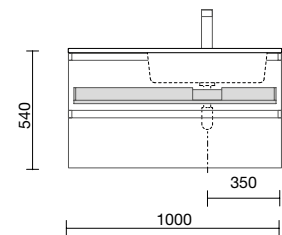

Onix	€
1000	103418	168