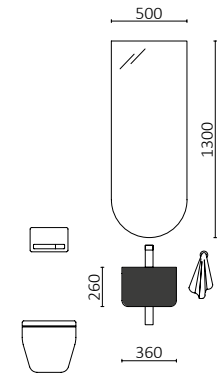

P. 265

MONOLITH MINI NEGRO		€
114529	Lavabo suspendido MONOLITH MINI Negro mate	300
TOTAL		300
113753	Espejo EMILE 500	367
103974	Sifón SMART Negro mate	65
114578	Válvula clicker CERAX Negro mate	30
103341	Percha SQUARE Negro mate	23

P. 266