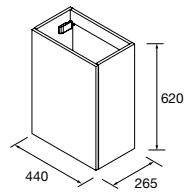

LAVABO DE PORCELANA
SUSPENDIDO

Porcelana

Blanco brillo	€	Negro mate	€
365	114527	200	114529
		300	

Negro mate	€
340	114618
	60

BALDAS REGULABLES
DE MADERA

Roble África	Nogal Maya	Blanco brillo	€	White cotton	Macchiato	Blue fog	Antracita	Green forest	€	
440	114647	114648	114650	135	114649	114654	114653	114651	114652	165

Matt anodized	Matt gold	Brushed black	€
430	114615	114617	114616
			12

Porcelana blanca brillo

Centrado	€
540	114533
	115

LAVABOS.