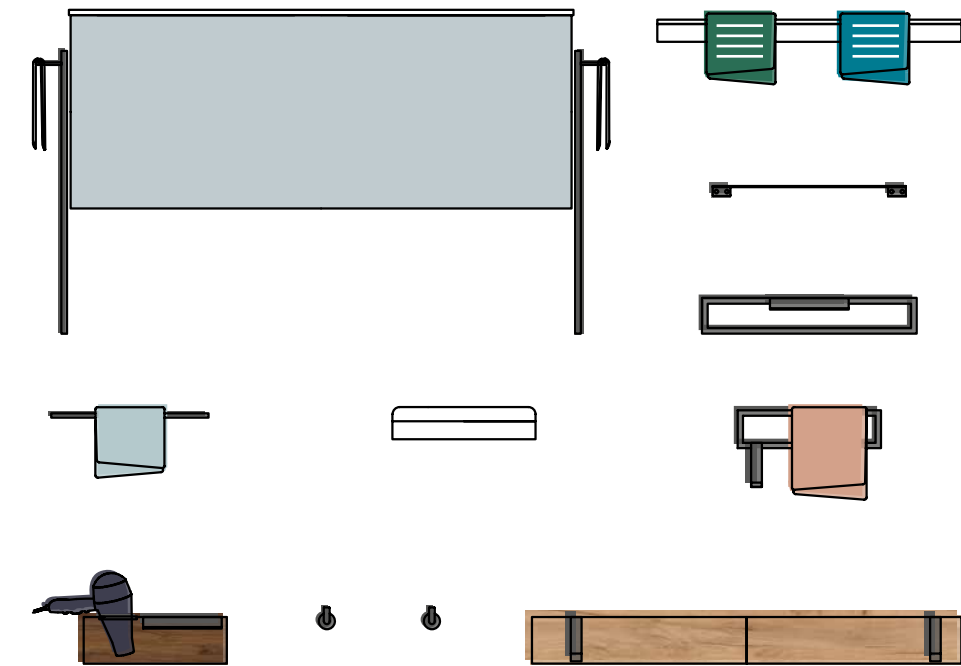

ACCESORIOS.