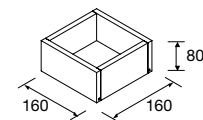

CUBO ORGANIZADOR

Material	Longitud (mm)	Precio (€)
Abedul	160	91486 36