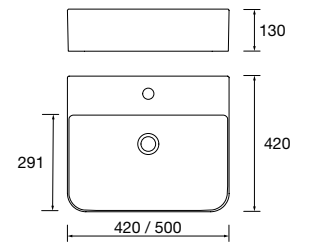

CARLA
Porcelana