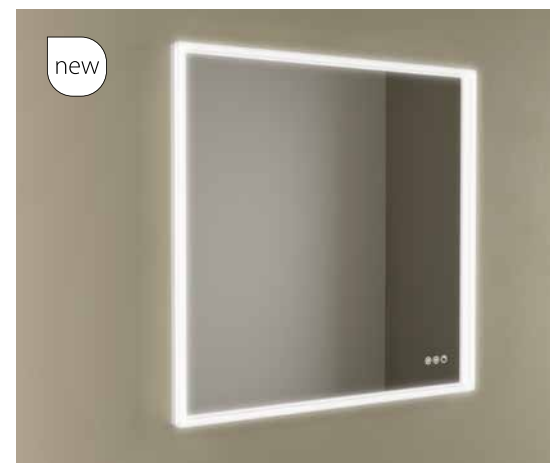

KORI LINE

	/	€
600	113755	395
800	113756	495