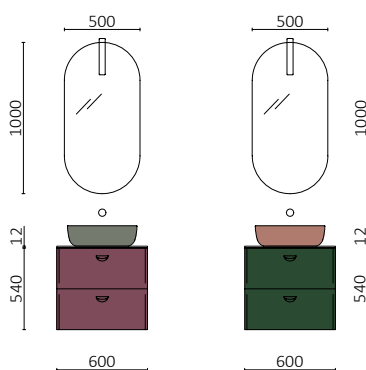

UNIIQ GRANATE / ROYAL GREEN		€
96609	Mueble suspendido UNIIQ 600 Granate	429
96619	Mueble suspendido UNIIQ 600 Royal green	429
113765	Tirador EMOJI Rose x 4	72
96659	Encimera UNIIQ 600 Solid surface blanco mate x 2	390
102283	Lavabo de posar CARLA 46 Hunter	220
102280	Lavabo de posar CARLA 46 Clay	220
TOTAL		1760
103357	Espejo OVALO x 2	198
97640	Aplicado JUDI x 2	80
103973	Sifón POSYX Latón cromado x 2	90
102305	Válvula abierta FLOW Negro mate x 2	104