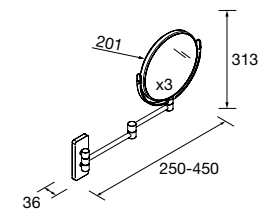

ESPEJO BEAUTY AUMENTO PARED

	/	€
200	26768	59

OVALO

	/	€
500	103357	99