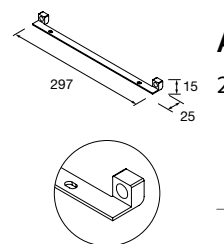

ACOPLE LLOYD MUEBLE

297 x 15 x 25 mm

	Blanco mate	Negro mate	€
297	97708	97710	45