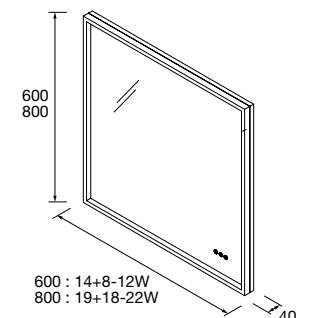

MITO LINE

	Negro	€
600	103361	399
800	103362	449
1000	103363	489
1200	103364	539