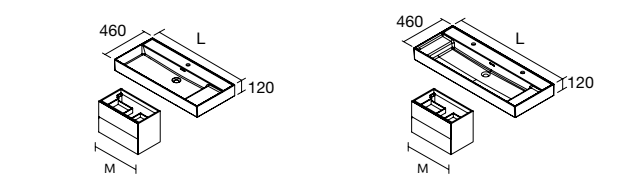

### VENETO CON APOYO

Porcelana blanca brillo

Centrado			1 poza, 2 grifos		
		€			€
810	87727	215	1210	87729	386
1010	87728	249			

NOTA: Incluye herraje para colgar a pared