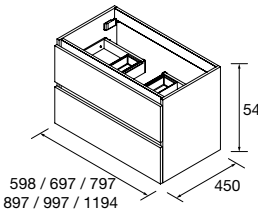

COQUETA SUSPENDIDA SPIRIT 1 CAJÓN SIN SALVASIFÓN

	Natural	Roble África	Nogal Maya	€	Blanco brillo	White cotton	Black velvet	Macchiato	Blue fog	Night blue	Terracota	Antracita	Green forest	€
600	22786	90951	102848	270	22630	96396	96412	103421	103425	103430	103442	103434	103438	290
800	22792	90952	102847	310	22631	96397	96413	103422	103426	103431	103443	103435	103439	330
1000	22798	90953	102846	350	22632	96398	96414	103423	103427	103432	103444	103436	103440	370
1200	26629	90954	102845	390	26626	96399	96415	103424	103428	103433	103445	103437	103441	410