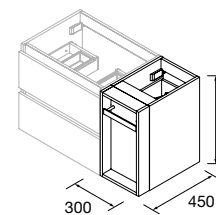

COQUETA SUSPENDIDA TOALLERO EXTRAÍBLE ALLIANCE