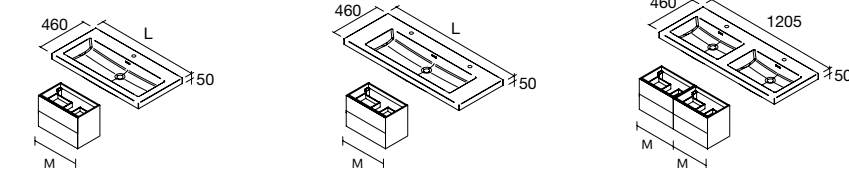

TOSCANA
Carga mineral blanco brillo

Centrado			1 poza, 2 grifos			Doble poza			
	€		€		€		€		€
605	20748	230	1205	26938	364	1205	20753	395	
705	20749	241				1405	27144	440	
805	20750	253							
905	20751	264							
1005	20752	285							
1205	23396	347