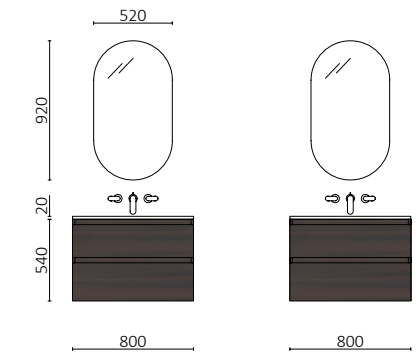

MARA 800 EUCALIPTO OCEANÍA

		€
114007	Mueble suspendido MARA 800 Eucalipto Oceanía x 2	1756
114558	Lavabo CONSTANZA 810 Blanco brillo x 2	302
TOTAL		2058
113741	Espejo OLIMPIA 920 x 2	548
103973	Sifón POSYX Latón cromado x 2	90
102304	Válvula clicker FLOW Cromo x 2	110

P. 20