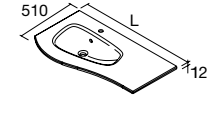

MAM
Solid surface blanco mate

Desplazado Derecho		€	Desplazado Izquierdo		€
910	87592	398	910	87593	398
1210	87594	491	1210	87595	491
1510	91122	635	1510	91123	635