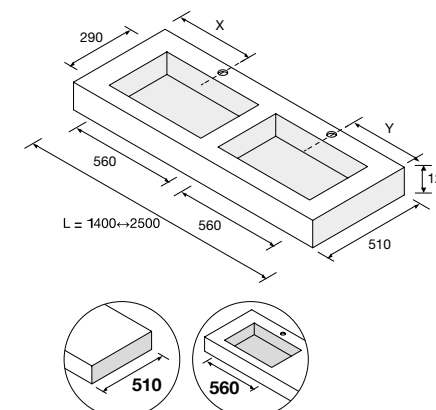

ENCIMERAS COMPAKT DE 2 POZAS INTEGRADAS (560) PROFUNDIDAD 510 MM

	Roble África	Havana	Mármol blanco	Cemento	Piedra grafito	€
1400 - 1600	83310	84118	83362	83414	103230	1305
1601 - 1800	83311	84119	83363	83415	103231	1424
1801 - 2000	83312	84120	83364	83416	103232	1545
2001 - 2500	83313	84121	83365	83417	103233	1904

Soportes regulables de 105 x 415 mm y herrajes de fijación incluidos.

Descarga la hoja de pedido www.salgar.net