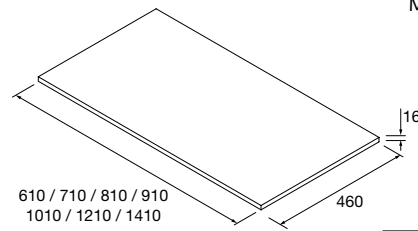

Más opciones de encimeras a medida y con mecanizado en pág. 291.

Consulta nuestra guía de taladros para encimeras.

E-05