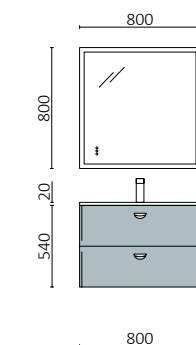

UNIIQ 800 BLUE FOG

	€
96638 Mueble suspendido UNIIQ 800 Blue fog	449
113766 Tirador EMOJI Greige x 2	36
113428 Lavabo UNIIQ 810 Blanco mate	229
TOTAL	714
113761 Espejo MEMPHIS 800	455
103973 Sifón POSYX Latón cromado	45
114577 Válvula clicker CERAX Blanco mate	30