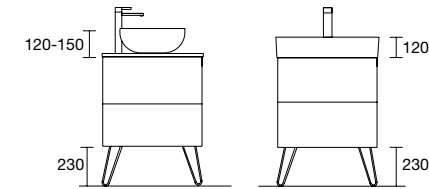

**ORGANIZADOR DE CAJÓN 6 HUECOS**

Color	Longitud (mm)	Precio (€)
Negro	322	104583 58

PATAS PARA LAVABOS DE ENCASTRE / ALTURA 330 mm

PATAS PARA LAVABOS DE POSAR / VENETO ALTURA 230 mm

**JUEGO 2 PATAS CROMO**