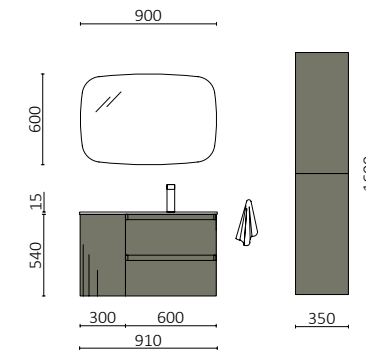

P. 228

SPIRIT 900 GREEN FOREST		€
103470	Mueble suspendido SPIRIT 600 Green forest	400
97038	Coqueta suspendida ALLIANCE 300 Green forest	315
113793	Lavabo CONSTANZA 900 izquierda Blanco mate	289
TOTAL		1004
113751	Espejo LOUIS 600	355
103973	Sifón POSYX Latón cromado	45
114578	Válvula clicker CERAX Negro mate	30
96743	Pilar suspendido ALLIANCE Green forest	435
82197	Percha LISSY Negro mate	19