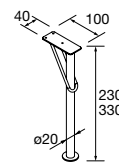

JUEGO 2 PATAS DEVA 230 / 330

Blanco

Negro

Chrome

€

230	84128	84129	84130	51
330	84125	84126	84127	55