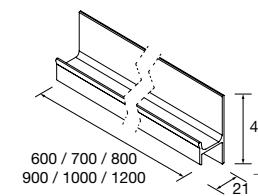

COQUETA SUSPENDIDA SPIRIT 1 CAJÓN SIN SALVASIFÓN

	Natural	Roble África	Nogal Maya	€	Blanco brillo	White cotton	Black velvet	Macchiato	Blue fog	Night blue	Terracota	Antracita	Green forest	€
600	22786	90951	102848	270	22630	96396	96412	103421	103425	103430	103442	103434	103438	290
800	22792	90952	102847	310	22631	96397	96413	103422	103426	103431	103443	103435	103439	330
1000	22798	90953	102846	350	22632	96398	96414	103423	103427	103432	103444	103436	103440	370
1200	26629	90954	102845	390	26626	96399	96415	103424	103428	103433	103445	103437	103441	410

MUEBLE SUSPENDIDO SPIRIT 2 CAJONES

	Natural	Roble África	Nogal Maya	€	Blanco brillo	White cotton	Black velvet	Macchiato	Blue fog	Night blue	Terracota	Antracita	Green forest	€
600	26815	91586	102854	370	26814	96400	96416	103446	103452	103458	103476	103464	103470	400
700	90938	90949	102853	380	83040	96401	96417	103447	103453	103459	103477	103465	103471	410
800	22804	91587	102852	390	22634	96402	96418	103448	103454	103460	103478	103466	103472	420
900	90945	90950	102851	400	90943	96403	96419	103449	103455	103461	103479	103467	103473	430
1000	22807	91588	102850	410	22635	96404	96420	103450	103456	103462	103480	103468	103474	440
1200	23893	91589	102849	430	23890	96405	96421	103451	103457	103463	103481	103469	103475	460

MUEBLE A SUELO SPIRIT 3 CAJONES