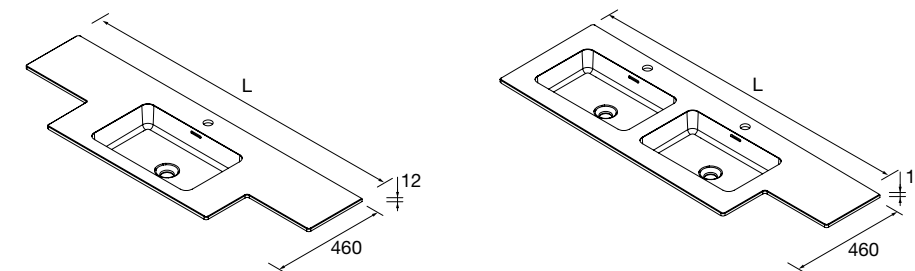

2 Pozas 468

Terminaciones disponibles

LAVABOS NAILA DOBLE FONDO A MEDIDA Y CON MECANIZADO

Solid surface blanco mate

1 Poza 468