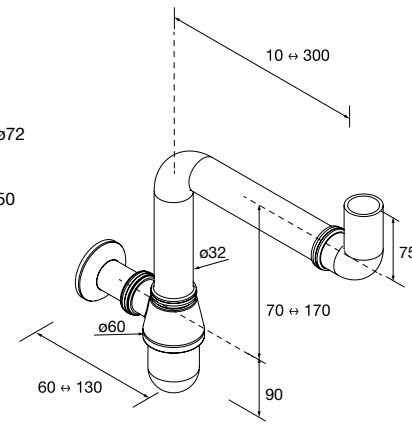

SIFON CONEX