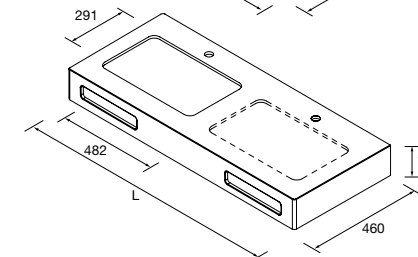

ENCIMERAS DE LAVABO CON FALDÓN 120MM A MEDIDA Y CON MECANIZADO

	Solid surface blanco mate	€

600 - 900	97789	629
901 - 1200	97794	699
1201 - 1500	97804	799
1501 - 1800	97814	989
1801 - 2400	97815	1199

Soportes regulables de 105 x 415 mm y herrajes de fijación incluidos.