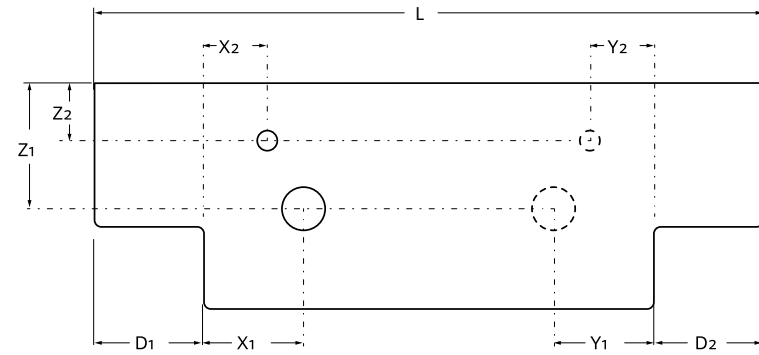

Producto a medida

Encimera de solid surface a medida con opción de mecanizado para grifo y toallero incluido. Se necesita rellenar hoja de pedido.

Descarga la hoja de pedido www.salgar.net

Consulta nuestra guía de taladros para encimeras.

Terminaciones disponibles