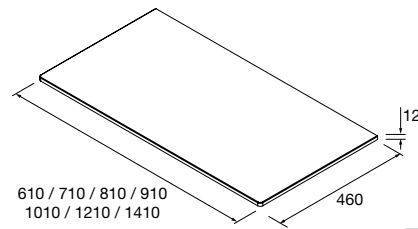

ENCIMERAS DE LAVABO 35 MM

	Roble África	€

600	116360	181
700	116361	204
800	116362	228
900	116363	260
1000	116364	282
1200	116365	331
1400	113972	380