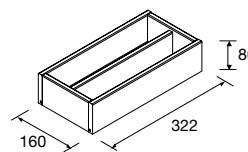

BANDEJA ORGANIZADOR

Material	Longitud (mm)	Precio (€)
Abedul	322	91485 54