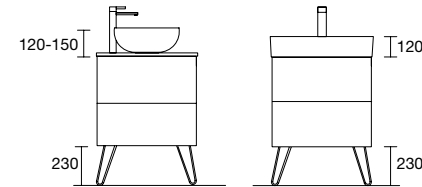

PATAS PARA LAVABOS DE
POSAR / VENETO ALTURA 230 mm

JUEGO 2 PATAS CROMO

Anodizado
brillo

€

330	23899	25

JUEGO 2 PATAS UNIQ 230 / 330

Blanco

Negro

Chrome

€

230	24716	24717	24718	39
330	24713	24714	24715	49

JUEGO 2 PATAS KLIM 230 / 330

Blanco

Negro

Inox

€

230	84135	84136	84137	23
330	84131	84132	84134	29

JUEGO 2 PATAS DEVA 230 / 330

Blanco

Negro

Chrome

€

230	84128	84129	84130	51
330	84125	84126	84127	55