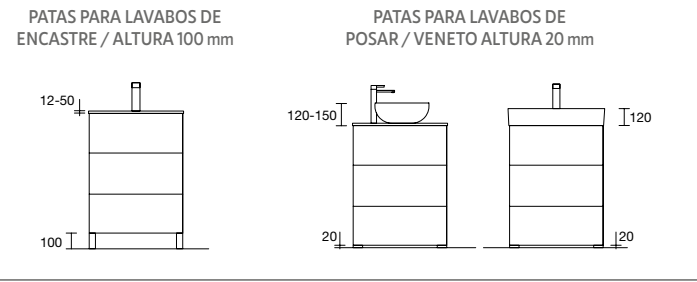

CAJÓN METÁLICO COMPLETO SIN SALVASIFÓN

Color	€
Onix	€
600	103306 128
700	103307 138
800	103308 148
900	103309 158
1000	103310 168
1200	103311 188

CAJÓN METÁLICO CON SALVASIFÓN

Color	€
Onix	€
600	103143 128
800	103144 148
1000	103145 168
1200	103146 188

CAJÓN METÁLICO CON SALVASIFÓN DERECHO

Color	€
Onix	€
900	103628 158
1000	103417 168
1200	103419 188

CAJÓN METÁLICO CON SALVASIFÓN IZQUIERDO

Color	€
Onix	€
900	103629 158
1000	103418 168
1200	103420 188

BANDEJA ORGANIZADOR

Color	€
Abedul	€
322	91485 54

CUBO ORGANIZADOR

Color	€
Abedul	€
160	91486 36

ORGANIZADOR DE CAJÓN 1 HUECO

Color	€
Negro	€
322	104592 37

ORGANIZADOR DE CAJÓN 2 HUECOS

Color	€
Negro	€
322	104593 54

ORGANIZADOR DE CAJÓN 6 HUECOS

Color	€
Negro	€
322	104583 58