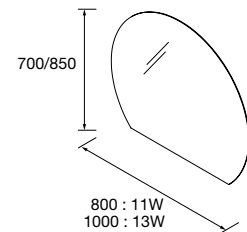

	/	€
800	86287	260
1000	86289	292

**REPISA SUNRISE**

	Blanco	Negro mate	€
800	86288	91113	114
1000	86290	91114	148

new

**OLIMPIA**

	/	€	Black velvet	€	Dorado	€
920	113741	274	113740	330	113739	330

**ORGANIC**