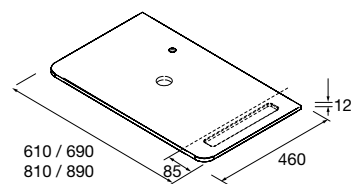

ENCIMERA UNIIQ 12 MM MECANIZADA

	Solid surface blanco mate	€	Pizarra negra	€	Mármol blanco	€	Terrazo natura	€
600	96779	225	96783	275	97373	275	103176	275
800	96780	255	96784	305	97374	305	103177	305