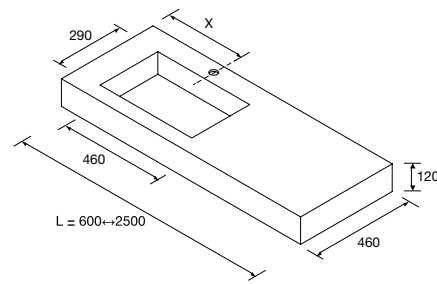

P. 130

COMPAKT 1200 ROBLE ÁFRICA		€
26060	Encimera COMPAKT 51, 1001 - 1200 Roble áfrica	712
103315	Lavabo de posar BICA Green forest	299
<b>TOTAL</b>		<b>1011</b>
103359	Espejo MITO CURVE 800 Negro	434
26195	Toallero COMPAKT Negro mate	105
25953	Repisa COMPAKT 42, 600 - 800 Roble áfrica	454
103974	Sifón SMART Negro mate	65
102305	Válvula abierta FLOW Negro mate	52
103356	Espejo OASIS 400	59
97684	Frontal madera LLOYD 400 Roble áfrica	39
97668	Porta secador/plancha LLOYD Negro mate	49
97666	Repisa LLOYD 220 Negro mate	75