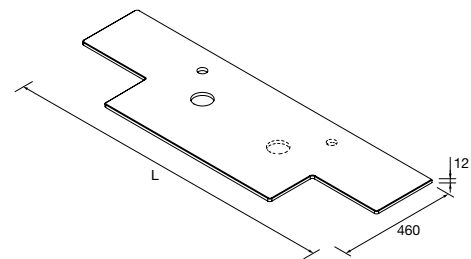

ENCIMERAS DOBLE FONDO 12 MM A MEDIDA Y CON MECANIZADO

	Solid surface blanco mate	€	Pizarra negra	€	Mármol blanco	Terrazo natura	€
900 - 1200	87978	335	91249	395	97518	103301	395
1201 - 1500	87979	455	91250	539	97519	103302	539
1501 - 1800	87980	525	91251	609	97520	103303	609
1801 - 2000	87981	595	91252	679	97521	103304	679
2001 - 2400	87982	755	91253	839