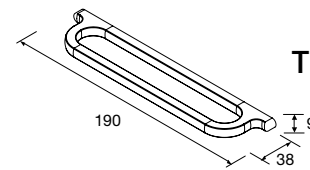

TIRADOR EMOJI

	Greige	Mokka	Rose	€
78	113766	113764	113765	18