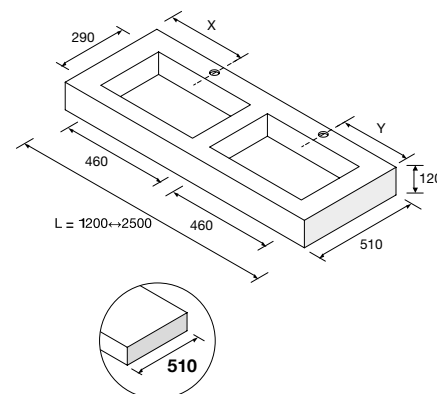

ENCIMERAS COMPAKT DE 2 POZAS INTEGRADAS (460) PROFUNDIDAD 510 MM

	Roble África	Havana	Mármol blanco	Cemento	Piedra grafito	€
1201 - 1400	25460	83998	25486	25614	103205	1168
1401 - 1600	25461	84000	25487	25615	103206	1288
1601 - 1800	25462	84001	25488	25616	103207	1408
1801 - 2000	25463	84012	25489	25617	103208	1528
2001 - 2500	25464	84013	25490	25618	103209	1887

Soportes regulables de 105 x 415 mm y herrajes de fijación incluidos.

Descarga la hoja de pedido www.salgar.net