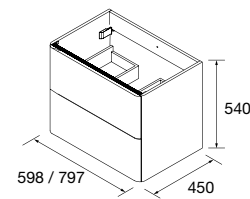

MUEBLE UNIQ SUSPENDIDO 2 CAJONES

	Blanco mate	Negro mate	Humo	Taupe mate	Macchiato	Nata	Blue fog	Azul altamar	Antracita	€
600	96593	96613	96614	96608	96601	96599	96616	96618	96594	429
800	96620	96635	96636	96630	96626	96624	96638	96640	96621	449
	Night blue	Royal green	Bosque	Salvia	Paja	Sol	Terracota	Rojo	Granate	€
600	96600	96619	96598	96615	96602	96607	96611	96612	96609	429
800	96625	96641	96623	96637	96627	96629	96633	96634	96631	449