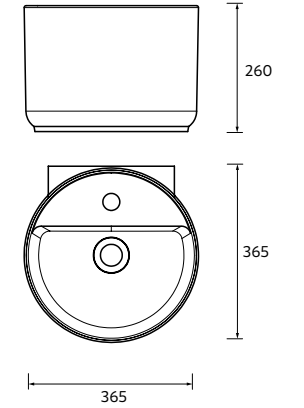

MONOLITH ROUND

Porcelana

	Blanco brillo	€	Negro mate	€
450	114525	320	114526	430

NOTA: Incluye herraje para colgar a pared