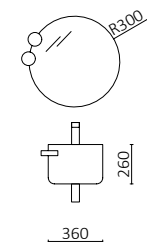

MONOLITH MINI BLANCO BRILLO		€
114527	Lavabo suspendido MONOLITH MINI Blanco brillo	200
TOTAL		200
91130	Espejo OASIS 600	64
91238	Aplique GILDA 90 x 2	80
114618	Toallero MINI Negro mate	60
103974	Sifón SMART Negro mate	65
114576	Válvula clicker CERAX Blanco brillo	30

FONDO
REDUCIDO