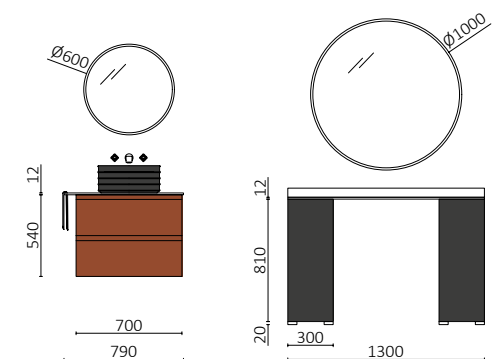

P. 234

SPIRIT 1505 TERRACOTA		€
103477	Mueble suspendido SPIRIT 700 Terracota	410
103631	Encimera 611 - 810 Solid surface blanco mate	255
114520	Lavabo de posar LOOP Negro mate	300
TOTAL		965
103358	Espejo MITO CURVE 600 Negro	394
103973	Sifón POSYX Latón cromado	45
102305	Válvula abierta FLOW Negro mate	52
24466	Encimera 1211 - 1410 Solid surface blanco mate	395
103149	Coqueta ALLIANCE 300 Negro mate x 2	470
97257	Juego 4 patas Gris mate x 2	40
85487	Regleta 1001 - 1400 Solid surface blanco mate	88
85486	Regleta <1000 Solid surface blanco mate x 2	124