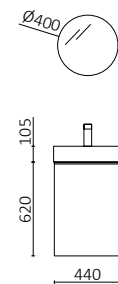

P. 267

AIDA WHITE COTTON		€
114649	Mueble suspendido AIDA 440 White cotton	165
114615	Tirador AIDA Matt anodized	12
114533	Lavabo AIDA Blanco brillo	115
<b>TOTAL</b>		<b>292</b>
103356	Espejo OASIS 400	59
103973	Sifón POSYX Latón cromado	45
102303	Válvula abierta FLOW Chrome	52