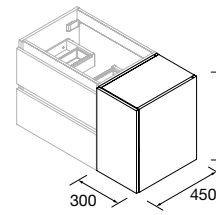

COQUETA SUSPENDIDA ALLIANCE 1 PUERTA

	Natural	Roble África	Nogal Maya	€	Blanco brillo	White cotton	Black velvet	Macchiato	Blue fog	Night blue	Terracota	Antracita	Green forest	€
300	97016	97017	102830	180	97013	97014	97015	97020	97021	97022	103623	97023	97024	200