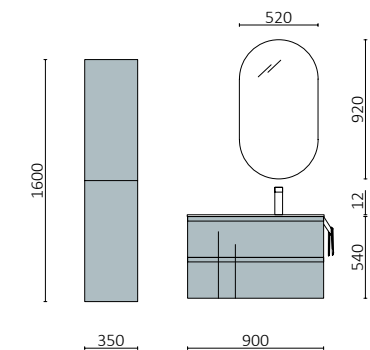

MAM 900/I BLUE FOG

		€
113808	Mueble suspendido MAM 900 izquierda Blue fog	1046
83946	Lavabo MAM 910 izquierda Carga mineral blanco mate	247
TOTAL		1293
113741	Espejo OLIMPIA 920	274
23027	Toallero sencillo JAZZ Blanco	43
103973	Sifón POSYX Latón cromado	45
102304	Válvula clicker FLOW Cromo	55
81731	Pilar suspendido ALLIANCE Blue fog	435