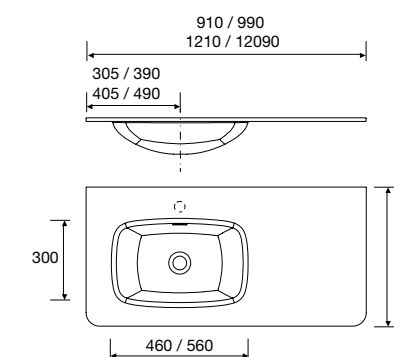

UNIIQ
Porcelana blanco mate

Centrado		€
610	113427	184
810	113428	229

Estándar

Toallero

UNIIQ
Mineralsolid blanco mate

Centrado	€	Desplazado Derecho	€	Desplazado Izquierdo	€
605	97058	369	905	24543	399
805	97059	389	1205	24545	459
			905	24544	399
			1205	24546	459

UNIIQ CON O SIN TOALLERO
Solid surface blanco mate

Centrado	€	Desplazado Derecho	€	Desplazado Izquierdo	€
610-690	96787	459	910-990	96789	489
810-890	96788	479	1210-1290	97377	549
			910-990	103182	489
			1210-1290	103183	549