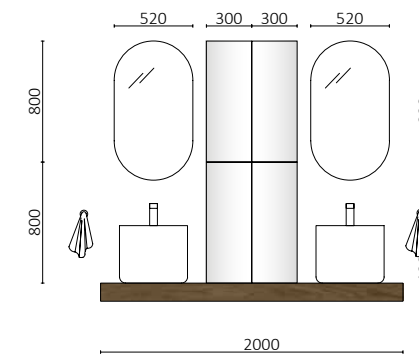

COMPAKT 1600 ROBLE ÁFRICA  
Desde 1094€

COMPAKT 1800 CEMENTO  
Desde 1224€

COMPAKT 1200 ROBLE ÁFRICA  
Desde 1011€

P. 111

**COMPAKT 2000 HAVANA**

	€
84047 Encimera COMPAKT 46, 1801 - 2000 Havana	1178
114525 Lavabo suspendido MONOLITH ROUND Blanco brillo x 2	640
<b>TOTAL</b>	<b>1818</b>
113739 Espejo OLIMPIA 920 Dorado x 2	660
103973 Sifón POSYX Latón cromado x 2	90
114576 Válvula clicker CERAX Blanco brillo x 2	60
96940 Módulo ALLIANCE 800 Blanco brillo x 4	832
91240 Percha LISSY Blanco mate x 2	38