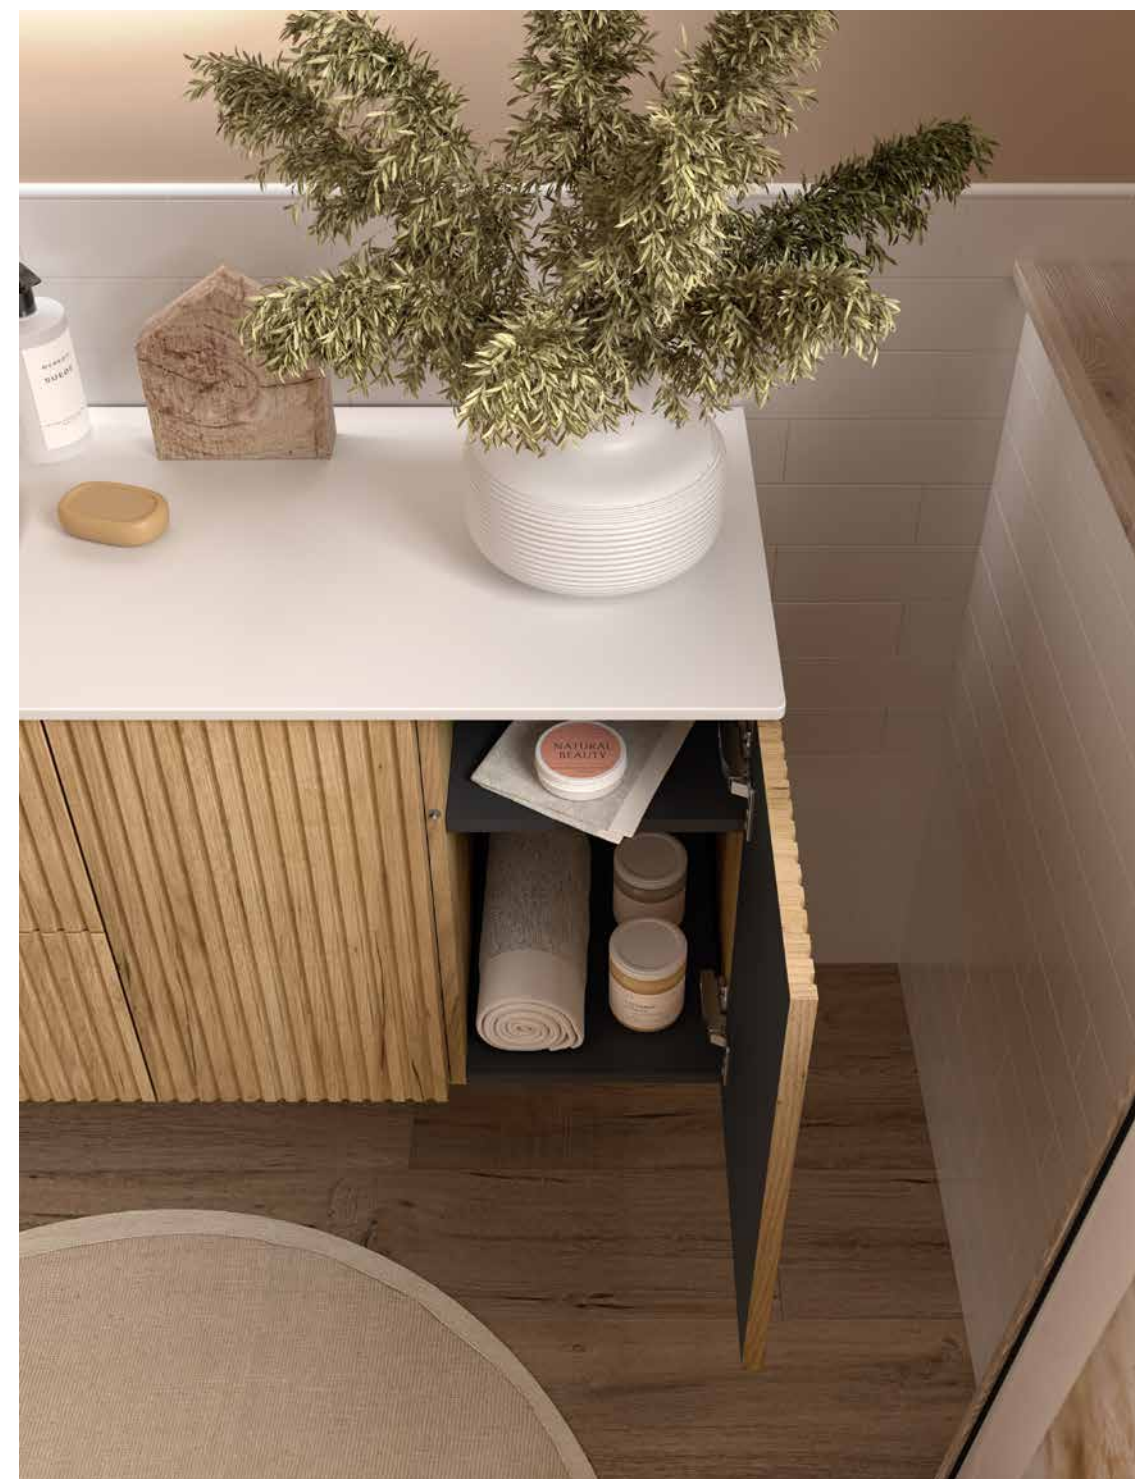

BIBA 1200 ROBLE ÁFRICA  
Desde 1715€

BIBA 600 GREEN FOREST  
Desde 795€

La serie Constanza se renueva con acabados mate en negro y blanco, con opción de combinarlo con la válvula de porcelana.

Nuevo lavabo de posar Venice, con forma ovalada que hace que destaque por su gran tamaño de poza y una textura ranurada en el exterior. Disponible en acabados mate, blanco y negro.