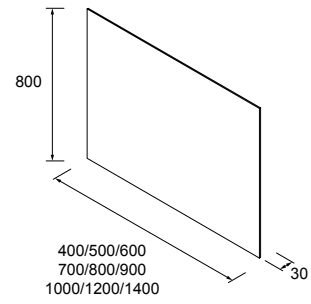

SENA

	/	€
* 400	16906	72
* 500	16907	75
600	16908	78
700	16909	81
800	16910	84
900	16911	87
1000	16912	95
* 1200	87584	115
* 1400	87585	135

* 400, 500, 1200 y 1400 no son reversibles