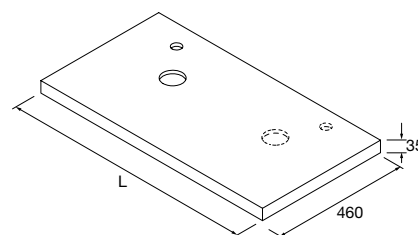

ENCIMERAS DE LAVABO 35 MM A MEDIDA Y CON MECANIZADO

	Roble África	€

<600	116354	210
601 - 1000	116355	324
1001 - 1400	116356	413
1401 - 1800	116357	472
1801 - 2000	116358	602
2001 - 2400	116359	729