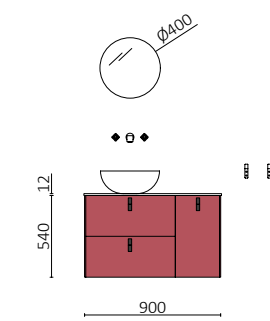

UNIIQ 900/D ROJO

	€
24616 Mueble suspendido UNIIQ 900 derecha Rojo	509
113734 Tirador UNIIQ Matt black x 3	21
103174 Encimera UNIIQ 900 Terrazo natura	275
26536 Lavabo de posar BOL Blanco mate	252
TOTAL	1057
103356 Espejo OASIS 400	59
103973 Sifón POSYX Latón cromado	45
102305 Válvula abierta FLOW Negro mate	52
103341 Percha SQUARE Negro mate x 2	46

P. 84