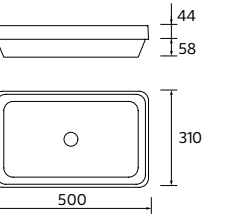

Consulta nuestra
guía de taladros para
encimeras.