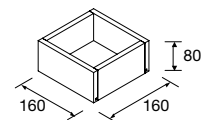

CUBO ORGANIZADOR

Color	€
Abedul	€
160	91486 36