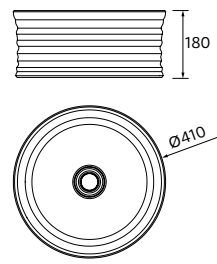

new

DUNE
Porcelana

		€
360	114522	270