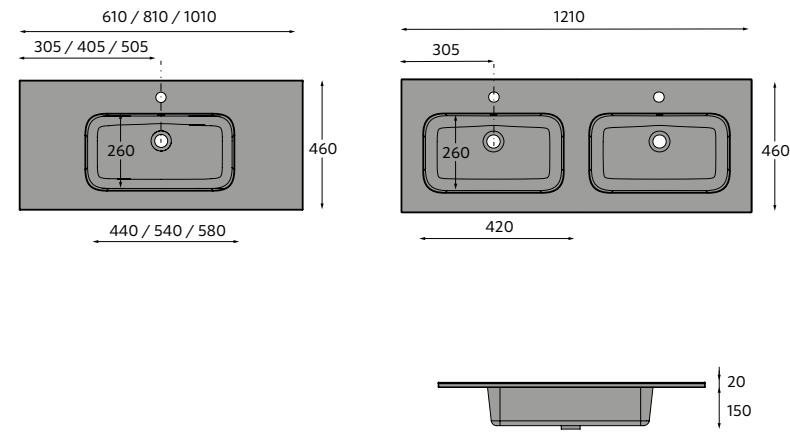

PORCELANA

CONSTANZA
Porcelana negra mate

Centrado			Doble poza		
		€			€
610	113789	183	1210	113792	429
810	113790	231			
1010	113791	269			

Lavabos

PORCELANA

VENETO
Porcelana blanca brillo

Centrado			1 poza, 2 grifos		
		€			€
610	23400	205	1210	23399	386
810	23401	215			
1010	23397	249			
1210	24177	386			

VENETO SIN GRIFO
Porcelana blanca brillo

Centrado			Doble poza		
		€			€
1010	85911	249	1210	85913	396
1210	85912	386			

NOTA: Incluye herraje para colgar a pared

VENETO CON APOYO
Porcelana blanca brillo

Centrado			1 poza, 2 grifos		
		€			€
810	87727	215	1210	87729	386
1010	87728	249			

NOTA: Incluye herraje para colgar a pared