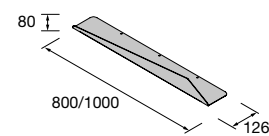

	/	€
800	86287	260
1000	86289	292

**REPISA SUNRISE**

	Blanco	Negro mate	€
800	86288	91113	114
1000	86290	91114	148

new

**OLIMPIA**

	/	€	Black velvet	€	Dorado	€
920	113741	274	113740	330	113739	330

**ORGANIC**