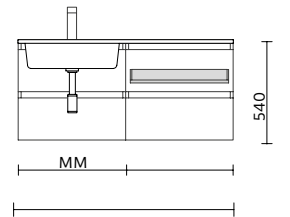

CAJÓN METÁLICO COMPLETO SIN SALVASIFÓN

Color	€
Onix	€
600	103306 128
700	103307 138
800	103308 148
900	103309 158
1000	103310 168
1200	103311 188