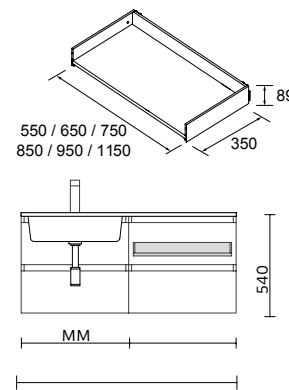

**CAJÓN METÁLICO COMPLETO SIN SALVASIFÓN**

Color	Longitud (mm)	Alto (mm)	Precio (€)
Onix	600	103306	128
	700	103307	138
	800	103308	148
	900	103309	158
	1000	103310	168
	1200	103311	188

**CAJÓN METÁLICO CON SALVASIFÓN**