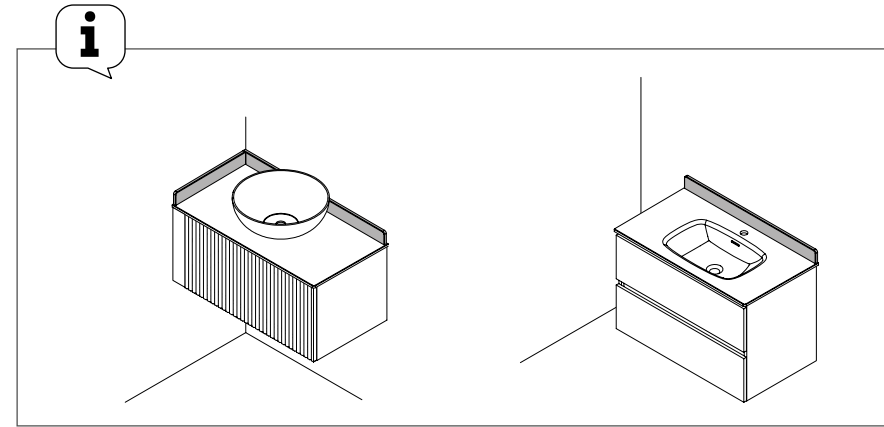

REGLETA FRONTAL PARA ENCIMERA

Solid surface

	Solid surface blanco mate	Pizarra negra	€	Mármol blanco	Terrazo natura	€
<1000	85486	91264	62	97581	103282	62
1001 - 1400	85487	91265	88	97582	103283	88
1401 - 1800	85488	91266	113	97583	103284	113
1801 - 2000	85489	91267	127	97584	103285	127
2001 - 2400	85490	91268	152			

Descarga la hoja de pedido
www.salgar.net

Regletas recomendadas para encimeras y lavabos a pared

REGLETAS DE REMATE

	Natural	Roble África	Nogal Maya	€	Blanco brillo	White cotton	Black velvet	Macchiato	Blue fog	Night blue	Terracota	Antracita	Green forest	€

270	24308	91082	102793	16	24305	96800	96809	102790	102789	102788	103625	102792	102791	16
405	102816	102818	102813	21	-	102815	102814	102809	102808	102807	102812	102811	102810	21
540	24315	91083	102799	26	24312	96810	96811	102796	102795	102794	103626	102798	102797	26
810	102804	102806	102800	31	102801	102803	102802	103724	103723	103722	103627	103726	103725	31

MONOLITH MINI

Porcelana

	Blanco brillo	€	Negro mate	€
365	114527	200	114529	300

NOTA: Incluye herraje para colgar a pared

MONOLITH ROUND

Porcelana

	Blanco brillo	€	Negro mate	€
450	114525	320	114526	430

NOTA: Incluye herraje para colgar a pared

MONOLITH SQUARE

Porcelana

	Blanco brillo	€	Negro mate	€
420	114523	320	114524	430

NOTA: Incluye herraje para colgar a pared