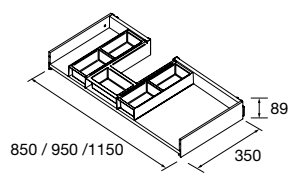

CAJÓN METÁLICO CON SALVASIFÓN DERECHO

Color	Longitud (mm)	Alto (mm)	Precio (€)
Onix	900	103628	158
	1000	103417	168
	1200	103419	188