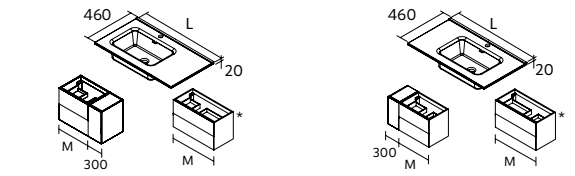

### ORGANIZADOR DE CAJÓN 6 HUECOS

Negro	€
322	104583 58

Más opciones de lavabos a medida en pág. 280

**CONSTANZA**  
Porcelana blanca brillo

Centrado			Doble poza		
	€		€		€
610	26783	<b>123</b>	1210	26778	<b>359</b>
710	26782	<b>136</b>			
810	26781	<b>151</b>			
910	26780	<b>174</b>			
1010	26779	<b>189</b>			
1210	98958	<b>289</b>			