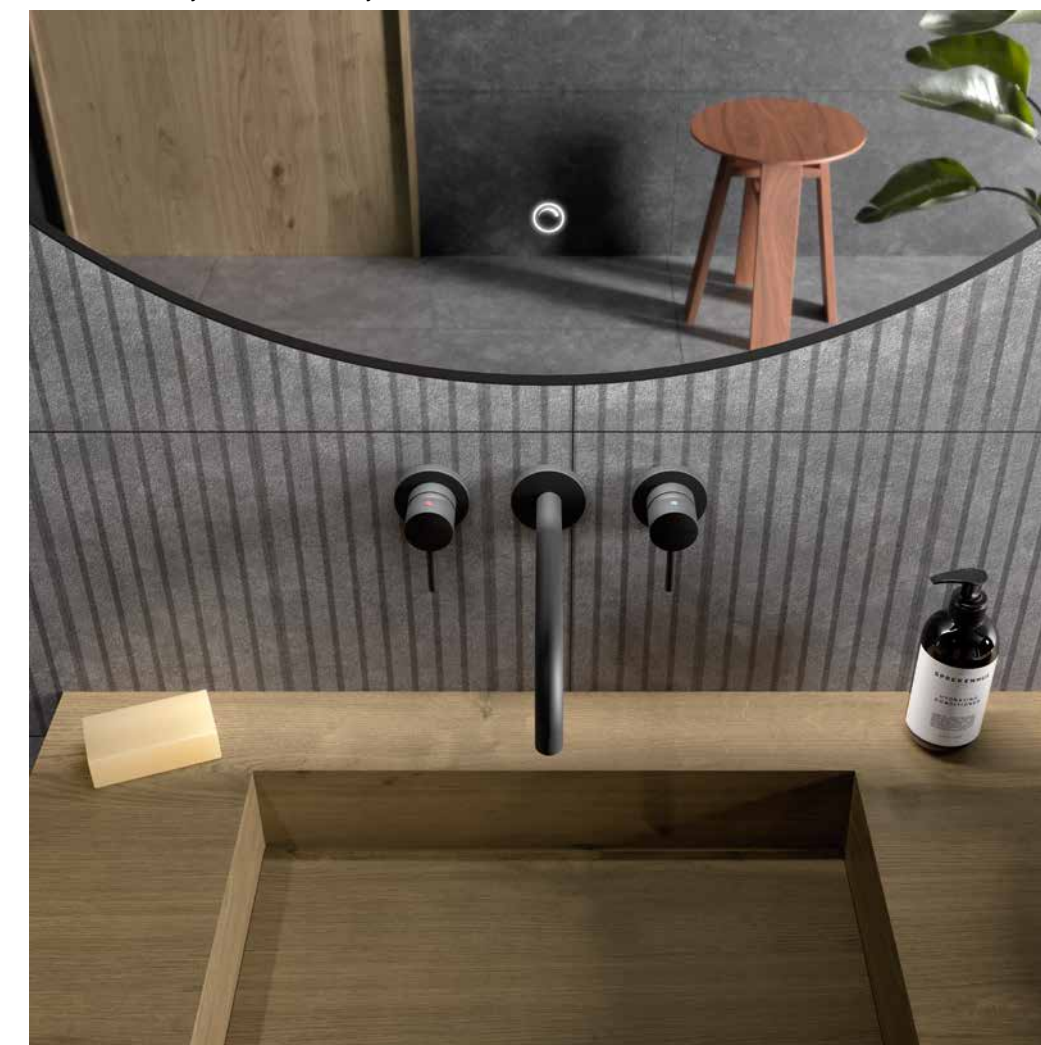

## ESPECIFICACIONES

COMPAKT

COMPAKT 2000 HAVANA  
Desde 1818€

COMPAKT 1600 MÁRMOL BLANCO  
Desde 1105€

En nuestras encimeras con poza integrada Kompakt, puedes elegir entre dos tamaños de poza: 46 o 56 cm, adaptándolas a tus necesidades. Además, puedes seleccionar la profundidad de la encimera en 46 cm para combinarla con cualquiera de nuestras series de mueble, o en 51 cm si prefieres instalarla de forma aislada. Flexibilidad total para un baño a tu medida.

COMPAKT 1600 PIEDRA GRAFITO  
Desde 1368€

Presentamos el nuevo acabado en Piedra Grafito, una piedra con hebras sutiles que crean una espectacular estructura. Su acabado mate y tacto aterciopelado le otorgan una presencia poderosa y elegante. Además, puedes elevar tu estancia al máximo combinando las encimeras Kompakt con los nuevos lavabos suspendidos Monolith, disponibles en dos acabados, con el grifo integrado directamente en el lavabo.

El espejo Globe ahora incorpora un sensor de encendido y apagado, además de permitirte ajustar la intensidad de la luz según tus necesidades. Lanzamos la nueva opción sin marco de color que se adapta perfectamente a cualquier estilo de mueble o baldosa en tu baño, ofreciendo mayor versatilidad y funcionalidad.

COMPAKT 1400 HAVANA  
Desde 956€

Nuevo lavabo de posar Venice, con forma ovalada que hace que destaque por su gran tamaño de poza y una textura ranurada en el exterior. Disponible en acabados mate, blanco y negro.