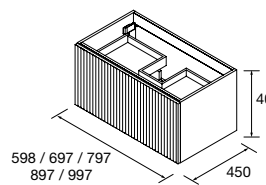

120	102265	102263	102264	13
-----	--------	--------	--------	----

x1 x2

MUEBLE SUSPENDIDO BIBA 1 CAJÓN + CAJON INTERIOR

NOTA: necesita sifón reducido para lavabos integrados.

Natural	Roble áfrica	Nogal Maya	€	White cotton	Black velvet	Macchiato	Blue fog	Night blue	Terracota	Antracita	Green forest	€
---------	--------------	------------	---	--------------	--------------	-----------	----------	------------	-----------	-----------	--------------	---