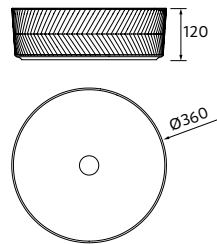

BOL
Solid surface

		€
390	26536	252