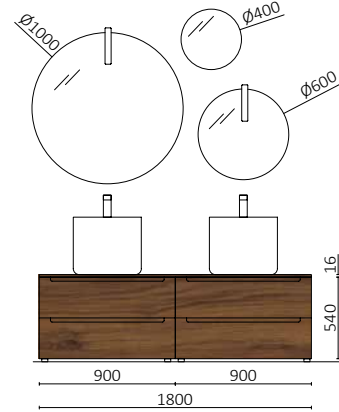

P. 194

MONTERREY 1800 NOGAL MAYA		€
102940	Mueble suspendido MONTERREY 900 Nogal Maya x 2	1130
102260	Encimera a medida 1401 - 1800 Nogal Maya	209
114525	Lavabo suspendido MONOLITH ROUND Blanco brillo x 2	640
97257	Juego 4 patas Gris mate x 2	40
TOTAL 2019		
91132	Espejo OASIS 1000	114
91130	Espejo OASIS 600	64
103356	Espejo OASIS 400	59
97640	Aplique JUDI x 2	80
103975	Sifón SMART Latón cromado x 2	130
114576	Válvula clicker CERAX Blanco brillo x 2	60