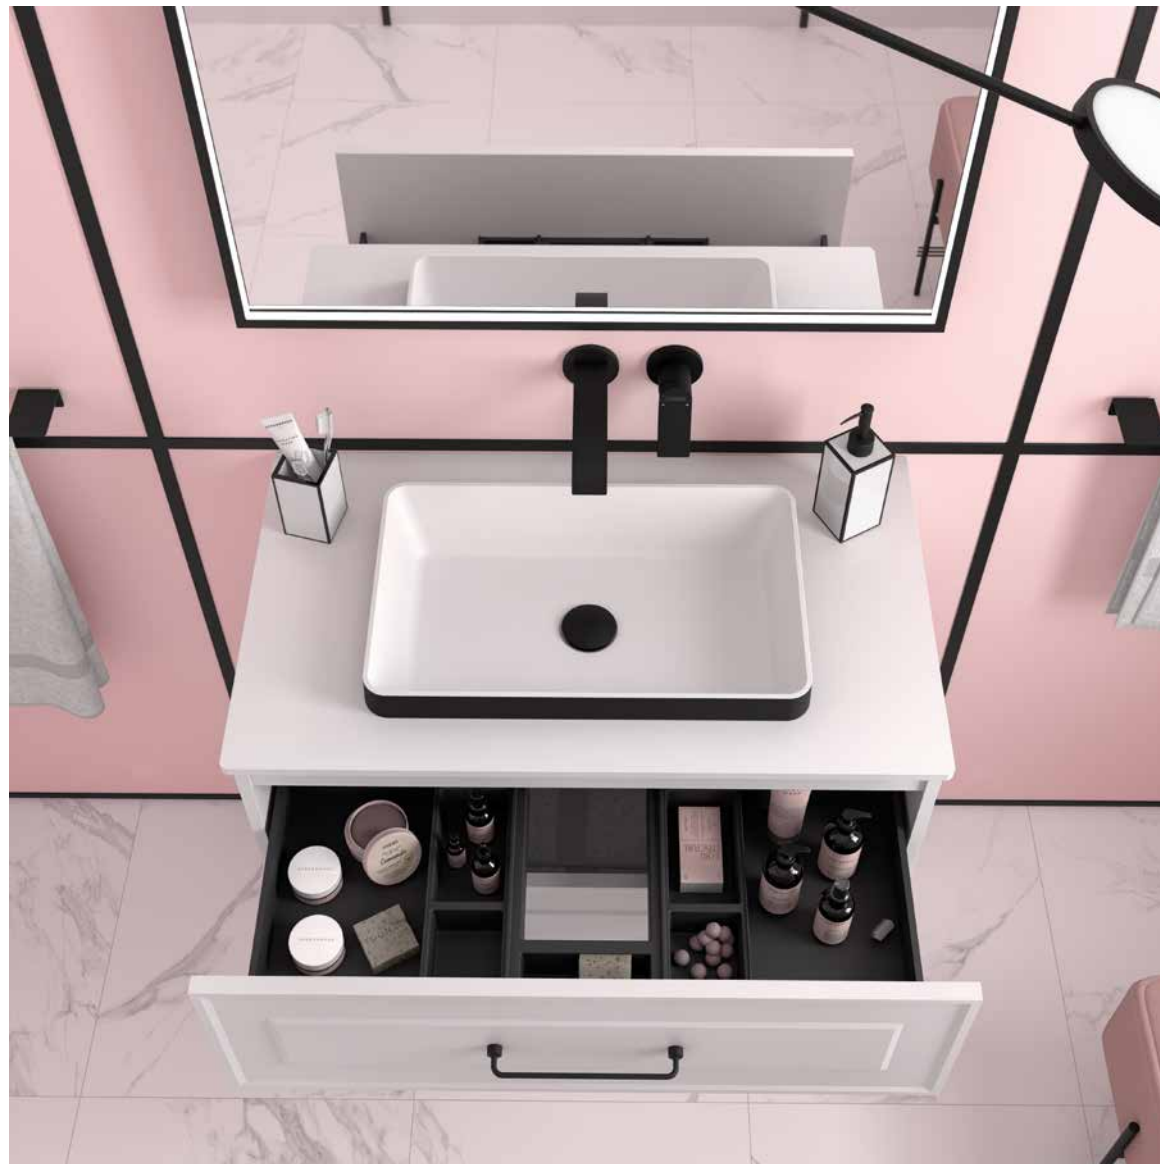

## ESPECIFICACIONES

GRASS V8.

Cajón metálico Grass V8 con extracción total y cierre amortiguado

Original

RENOIR

RENOIR 800 BLACK VELVET  
Desde 1124€

RENOIR 800 WHITE COTTON  
Desde 1218€

Nuestro lavabo de semi-encastre Mael, de líneas rectas y diseño minimalista, es la elección perfecta para aquellos que buscan un equilibrio perfecto entre lo clásico y lo contemporáneo.