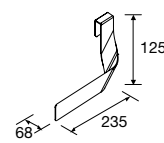

### TOALLERO LATERAL JAZZ PARA MUEBLE (SENCILLO)

235	23027	27042	23024	43
-----	-------	-------	-------	----