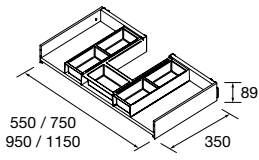

CAJÓN METÁLICO CON SALVASIFÓN

Color	€
Onix	€
600	103143 128
800	103144 148
1000	103145 168
1200	103146 188