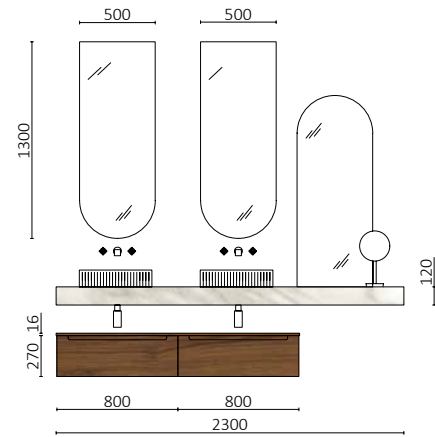

P. 118

COMPAKT 2300 MÁRMOL BLANCO		€
26031	Encimera COMPAKT 46, 2001 - 2500 Mármol blanco	1638
114534	Lavabo de posar VENICE Blanco mate x 2	360
TOTAL		1998
113753	Espejo EMILE 500 x 3	1101
102303	Válvula abierta FLOW Chrome x 2	104
102910	Coqueta suspendida MONTERREY 800 Nogal Maya x 2	730
102260	Encimera a medida 1401 - 1800 Nogal Maya	209

P. 120