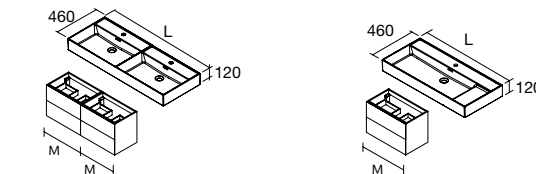

VENETO CON APOYO
Porcelana blanca brillo

Doble poza			Centrado		
	€		€		€
1210	23398	396	810	87727	215
			1010	87728	249

NOTA: Incluye herraje para colgar a pared