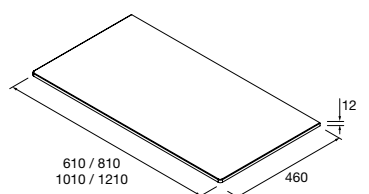

ENCIMERAS DE LAVABO ESPESOR 12 MM

	Solid surface blanco mate	€	Pizarra negra	€	Mármol blanco	€	Terrazo natura	€
600	97495	195	97501	245	97507	245	102266	245
800	97497	215	97503	265	97509	265	102267	265
1000	97499	235	97505	295	97511	295	102268	295
1200	97500	255	97506	315	97512	315	102270	315

Más opciones de encimeras a medida y con mecanizado en pág. 291.

Consulta nuestra guía de taladros para encimeras.