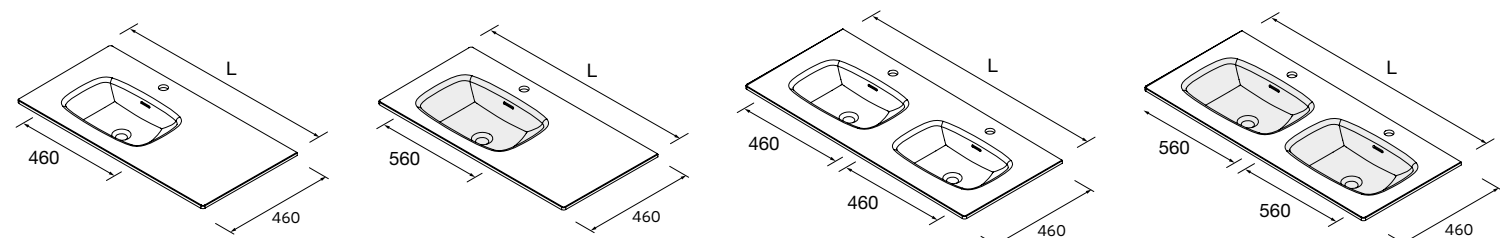

Terminaciones disponibles

A pared

Estándar

Coqueta curva

Toallero

LAVABOS LAGO A MEDIDA Y CON MECANIZADO

Solid surface blanco mate

1 Poza 460