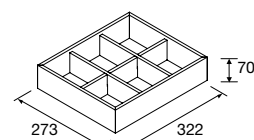

ORGANIZADOR DE CAJÓN 6 HUECOS

Color	€
Negro	€
322	104583 58