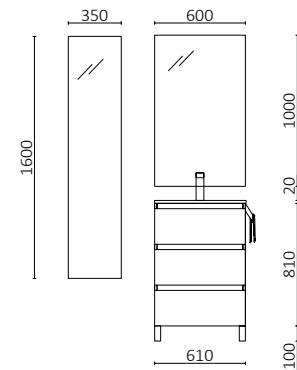

P. 240

SPIRIT 600 WHITE COTTON		€
102748	Mueble SPIRIT 600 White cotton	510
90986	Tirador SPIRIT 600 Matt white x 3	48
83819	Juego 4 patas Cromo	15
26783	Lavabo CONSTANZA 610 Blanco brillo	123
TOTAL		696
20741	Espejo REFLEXO 1000	342
23028	Toallero doble JAZZ Blanco	62
103973	Sifón POSYX Latón cromado	45
102304	Válvula clicker FLOW Cromo	55
96974	Pilar suspendido ALLIANCE White cotton	473