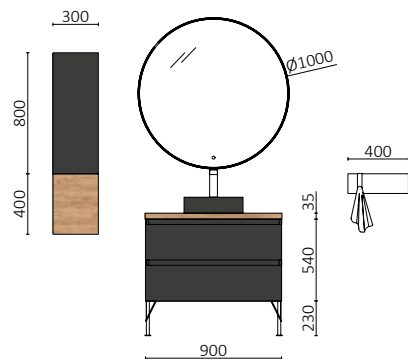

P. 224

SPIRIT 900 BLACK VELVET		€
96419	Mueble suspendido SPIRIT 900 Black velvet	430
116363	Encimera 900 Roble áfrica	260
97648	Lavabo de posar BICA Negro mate	272
84129	Juego 2 patas DEVA Negro	51
TOTAL		1013
113749	Espejo GLOBE 1000 Negro	429
103973	Sifón POSYX Latón cromado	45
102305	Válvula abierta FLOW Negro mate	52
96942	Módulo ALLIANCE 800 Black velvet	208
96932	Módulo ALLIANCE 400 Roble áfrica	167
97684	Frontal madera LLOYD 400 Roble áfrica	39
97665	Percha LLOYD Negro mate	38