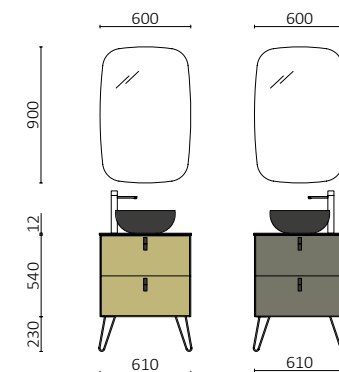

UNIIQ 600 SALVIA / BOSQUE		€
96598	Mueble suspendido UNIIQ 600 Bosque	429
96615	Mueble suspendido UNIIQ 600 Salvia	429
113734	Tirador UNIIQ Matt black x 4	28
96661	Encimera UNIIQ 600 Pizarra negra x 2	490
91491	Lavabo de posar BULKAN Negro mate x 2	544
24717	Juego 2 patas UNIIQ Negro x 2	78
TOTAL		1998
113751	Espejo LOUIS 600 x 2	710
103973	Sifón POSYX Latón cromado x 2	90
102305	Válvula abierta FLOW Negro mate x 2	104

P. 92