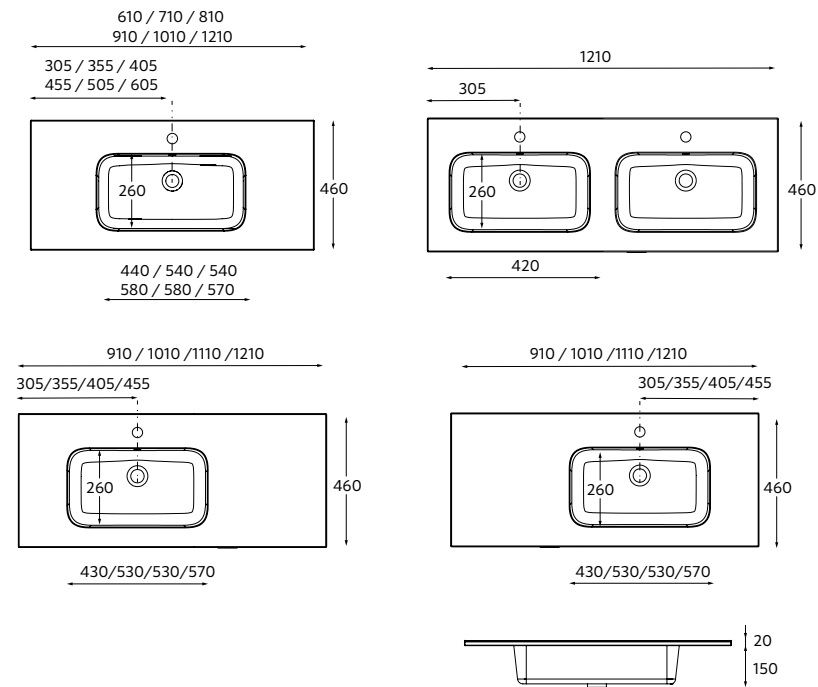

CONSTANZA
Porcelana blanca brillo

Centrado	€	Doble poza	€
610	26783	1210	26778
710	26782		359
810	26781		
910	26780		
1010	26779		
1210	98958		289

Desplazado Derecho	€	Desplazado Izquierdo	€
* 910	97061	* 910	97060
* 1010	97063	* 1010	97062
1110	113773	1110	113772
* 1210	97066	* 1210	97065

* NOTA: Necesario cajón salvafón desplazado

CONSTANZA
Porcelana blanca mate

new

Centrado	€	Doble poza	€
610	113774	1210	113780
710	113775		429
810	113776		
910	113777		
1010	113778		
1200	113779		359

Desplazado Derecho	€	Desplazado Izquierdo	€
* 910	113782	* 910	113781
* 1010	113784	* 1010	113783
1110	113786	1110	113785
* 1210	113788	* 1210	113787

* NOTA: Necesario cajón salvafón desplazado