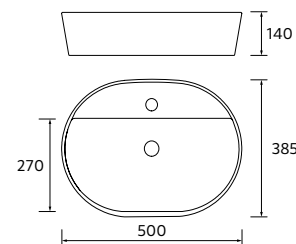

TENTO
Porcelana

	Blanco brillo	€
420	24551	165
500	24552	182