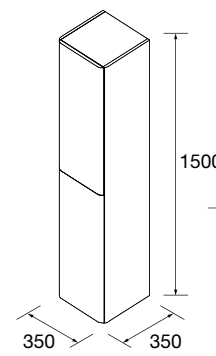

MUEBLE UNIQ SUSPENDIDO 2 CAJONES

	Blanco mate	Negro mate	Humo	Taupe mate	Macchiato	Nata	Blue fog	Azul altamar	Antracita	€
600	96593	96613	96614	96608	96601	96599	96616	96618	96594	429
800	96620	96635	96636	96630	96626	96624	96638	96640	96621	449
	Night blue	Royal green	Bosque	Salvia	Paja	Sol	Terracota	Rojo	Granate	€
600	96600	96619	96598	96615	96602	96607	96611	96612	96609	429
800	96625	96641	96623	96637	96627	96629	96633	96634	96631	449

MUEBLE UNIQ SUSPENDIDO DERECHO 2 CAJONES / 1 PUERTA

	Blanco mate	Negro mate	Humo	Taupe mate	Macchiato	Nata	Blue fog	Azul altamar	Antracita	€
900	24604	24611	24610	24608	83110	24605	83115	24619	24603	509
1200	24626	24633	24632	24630	83094	24627	83096	24641	24625	629
	Night blue	Royal green	Bosque	Salvia	Paja	Sol	Terracota	Rojo	Granate	€
900	83122	83119	24624	24621	24612	24613	96643	24616	24617	509
1200	83099	83098	24646	24643	24634	24635	96648	24638	24639	629

MUEBLE UNIQ SUSPENDIDO IZQUIERDO 2 CAJONES / 1 PUERTA

	Blanco mate	Negro mate	Humo	Taupe mate	Macchiato	Nata	Blue fog	Azul altamar	Antracita	€
900	24648	24655	24654	24652	83124	24649	83125	24663	24647	509
1200	24670	24677	24676	24674	83101	24671	83103	24685	24669	629
	Night blue	Royal green	Bosque	Salvia	Paja	Sol	Terracota	Rojo	Granate	€
900	83127	83126	24668	24665	24656	24657	96642	24660	24661	509
1200	83107	83105	24690	24687	24678	24679	96647	24682	24683	629

PILAR SUSPENDIDO UNIQ

	Blanco mate	Negro mate	Humo	Taupe mate	Macchiato	Nata	Blue fog	Azul altamar	Antracita	€
350	24692	24699	24698	24696	83088	24693	83091	24707	24691	499
	Night blue	Royal green	Bosque	Salvia	Paja	Sol	Terracota	Rojo	Granate	€
350	83093	83092	24712	24709	24700	24701	96649	24704	24705	499

TIRADOR UNIQ

	Chrome	Matt white	Matt black	€
23	113733	113732	113734	7

TIRADOR EMOJI

	Greige	Mokka	Rose	€
78	113766	113764	113765	18

TIRADOR OMEGA