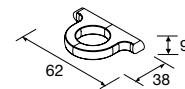

POMO OMEGA

	Brushed gold	Matt black	€
62	113769	113770	13