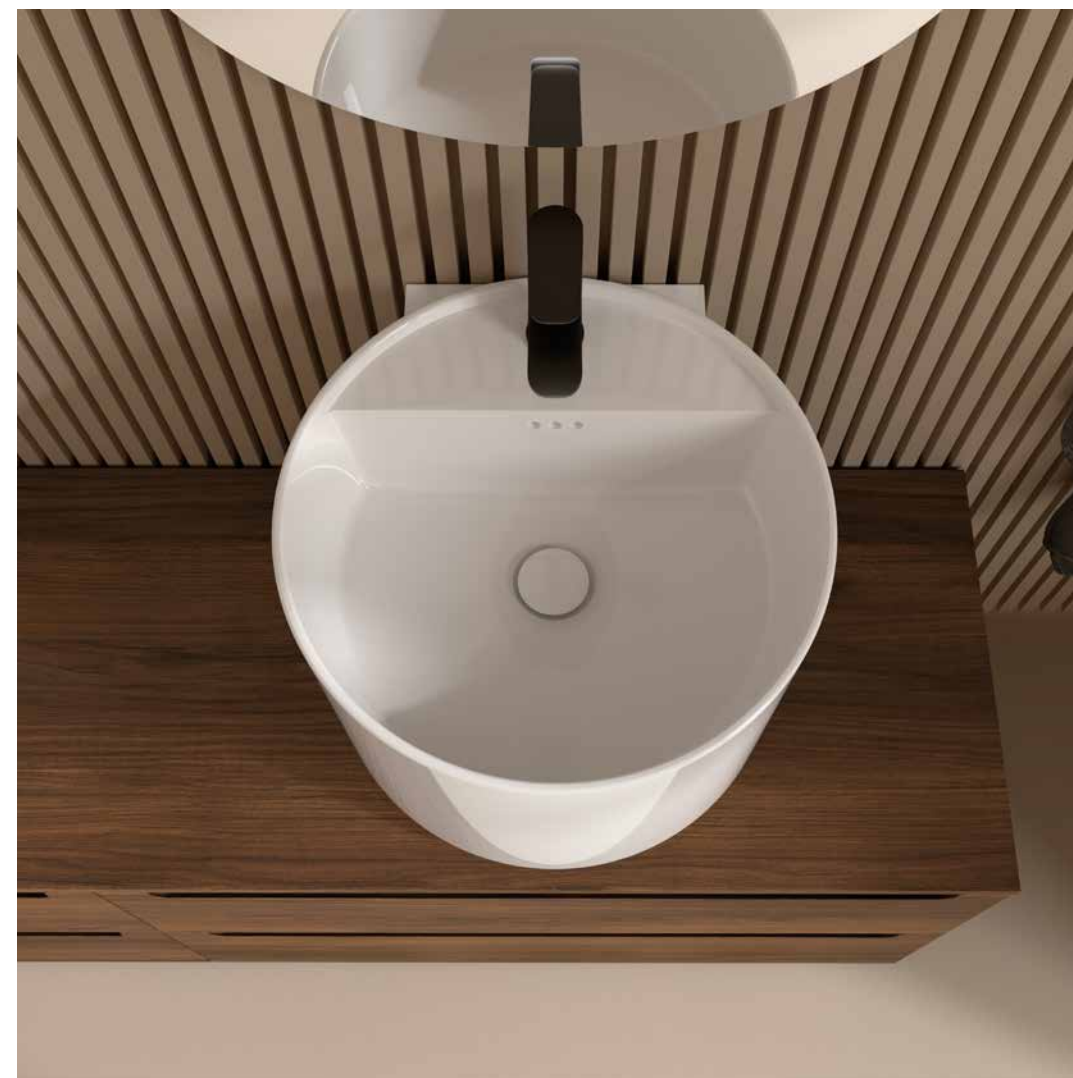

MONTERREY

Amplia la capacidad de almacenamiento aprovechando el almacenaje vertical con los módulos y pilares Alliance

MONTERREY 700 TERRACOTA  
Desde 1000€

Nuevos lavabos Monolith en porcelana para crear espacios singulares.  
Cambia el concepto de baño y estiliza tu estancia.