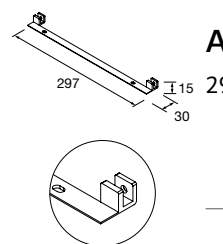

Natural	Roble áfrica	Nogal Maya	€
400	97680	97684	102821	39
600	97681	97689	102822	49
800	97682	97690	102823	59

ACOPLE LLOYD COMPAKT

297 x 15 x 30 mm

	Blanco mate	Negro mate	€
297	97709	97711	55