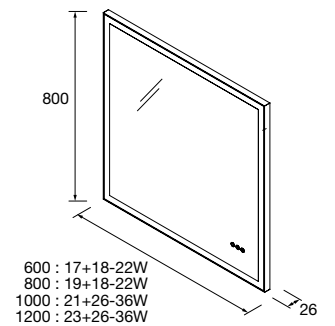

GLOBE

	/	Negro	Dorado	€
600	113742	113743	113744	342
800	113745	113746	113747	367
1000	113748	113749	113750	429