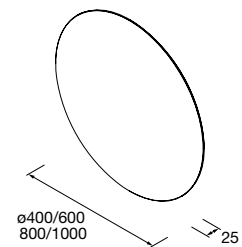

ESPEJOS CON LUNA PULIDA 5 MM

SENA

	/	€
* 400	16906	72
* 500	16907	75
600	16908	78
700	16909	81
800	16910	84
900	16911	87
1000	16912	95
* 1200	87584	115
* 1400	87585	135

* 400, 500, 1200 y 1400 no son reversibles

ESPEJOS CON LUNA PULIDA 5 MM

ESPEJO BEAUTY AUMENTO

	/	€
140	24569	60

Pieza multienganche para unirlo a la luna del espejo o al mueble

ESPEJO BEAUTY AUMENTO IMÁN

	/	€
140	26777	72

Espejo con imán con placa metálica de 400x140 mm para unirlo a la parte posterior del espejo

SENA

	/	€
1200	17893	105
1400	84861	125

OASIS

	/	€
400	103356	59
600	91130	64
800	91131	84
1000	91132	114

ESPEJO BEAUTY AUMENTO PARED

	/	€
200	26768	59

OVALO

	/	€
500	103357	99

ESPEJO BEAUTY AUMENTO CON LUZ A PARED

	/	€
215	26769	226