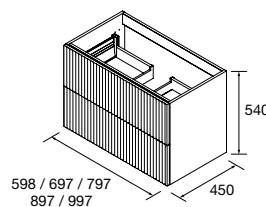

MUEBLE SUSPENDIDO BIBA 2 CAJONES