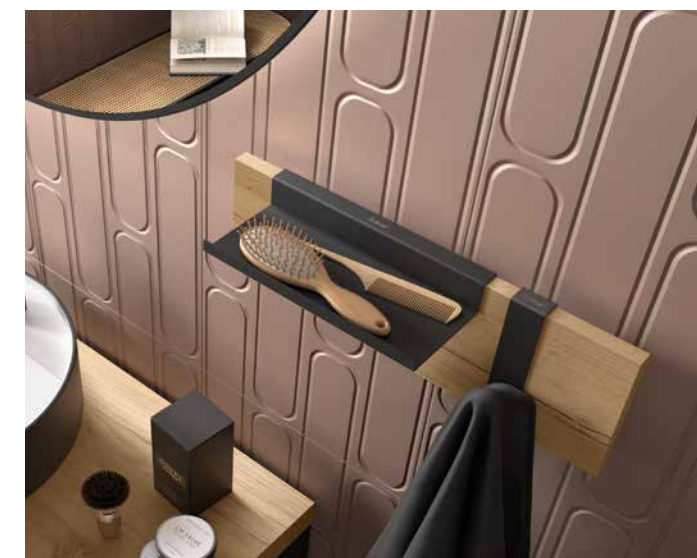

FRONTAL LLOYD

400/600/800 x 130 x 29 mm

	Natural	Roble áfrica	Nogal Maya	€
400	97680	97684	102821	39
600	97681	97689	102822	49
800	97682	97690	102823	59