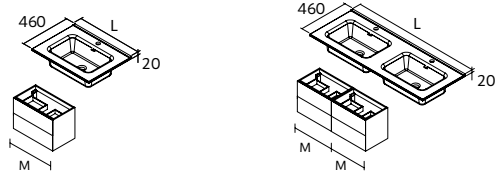

### TIRADOR FOLK

	Gloss gold	Chrome	Matt black	€
95	91336	91337	91339	13

Más opciones de lavabos a medida en pág. 280

**CONSTANZA**  
Porcelana blanca brillo

Centrado			Doble poza		
	€		€		€
610	26783	123	1210	26778	359
810	26781	151			
1010	26779	189			