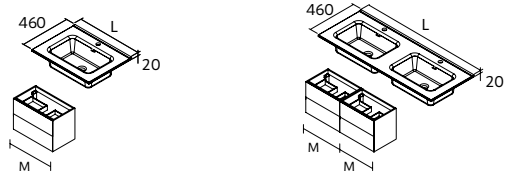

Más opciones de lavabos a medida en pág. 280

CONSTANZA

Porcelana blanca brillo

Centrado			Doble poza			Desplazado Derecho			Desplazado Izquierdo		
		€			€			€			€
610	26783	123	1210	26778	359	* 910	97061	209	* 910	97060	209
710	26782	136				* 1010	97063	259	* 1010	97062	259
810	26781	151				1110	113773	309	1110	113772	309
910	26780	174				* 1210	97066	329	* 1210	97065	329
1010	26779	189									
1210	98958	289									

* NOTA: Necesario cajón salvafón desplazado