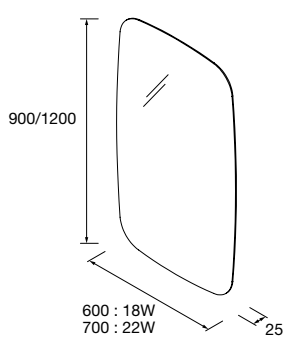

REFLEJO

	/	€
800	20740	320
1000	20741	342
1200	20742	367
1400	91115	434
1600	91116	476

MOON

	/	€
600	91120	285
800	83963	316
1000	83964	352

DOPPIO

	/	€
1150	103355	395

SUNRISE

	/	€
800	86287	260
1000	86289	292

REPISA SUNRISE

	Blanco	Negro mate	€
800	86288	91113	114
1000	86290	91114	148

new

OLIMPIA

	/	€	Black velvet	€	Dorado	€
920	113741	274	113740	330	113739	330

ORGANIC

	/	€
600	26775	374
800	26776	407

new

EMILE

	/	€
500	113753	367
700	113754	407

new

LOUIS

	/	€
600	113751	355
700	113752	449