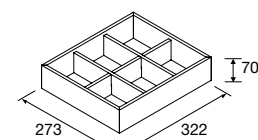

ORGANIZADOR DE CAJÓN 6 HUECOS

Color	Longitud (mm)	Precio (€)
Negro	322	104583 58

PATAS PARA LAVABOS DE ENCASTRE / ALTURA 330 mm