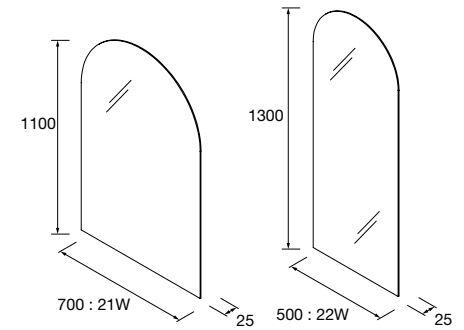

new

LOUIS

	/	€
600	113751	355
700	113752	449