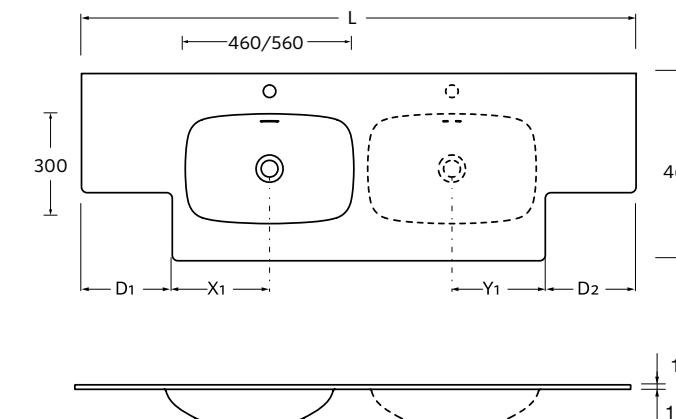

Terminaciones disponibles