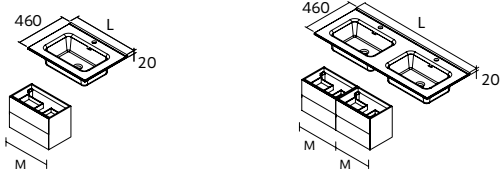

### ORGANIZADOR DE CAJÓN 6 HUECOS

Negro	€
322	104583 58

Más opciones de lavabos a medida en pág. 280

**CONSTANZA**  
Porcelana blanca brillo

Centrado			Doble poza		
	€		€		€
610	26783	<b>123</b>	1210	26778	<b>359</b>
710	26782	<b>136</b>			
810	26781	<b>151</b>			
910	26780	<b>174</b>			
1010	26779	<b>189</b>			
1210	98958	<b>289</b>			