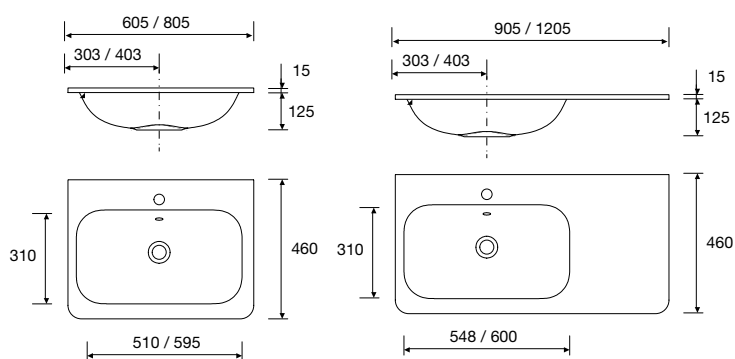

UNIIQ
Porcelana blanco mate

Centrado		€
610	113427	184
810	113428	229

Estándar

Toallero

UNIIQ
Mineralsolid blanco mate

Centrado	€	Desplazado Derecho	€	Desplazado Izquierdo	€
605	97058	369	905	24543	399
805	97059	389	1205	24545	459
			905	24544	399
			1205	24546	459

UNIIQ CON O SIN TOALLERO
Solid surface blanco mate

Centrado	€	Desplazado Derecho	€	Desplazado Izquierdo	€
610-690	96787	459	910-990	96789	489
810-890	96788	479	1210-1290	97377	549
			910-990	103182	489
			1210-1290	103183	549