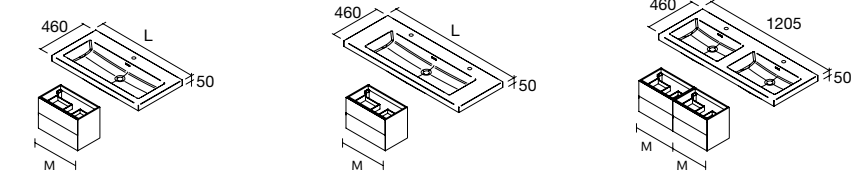

TOSCANA

Carga mineral blanco brillo

Centrado			1 poza, 2 grifos			Doble poza		
		€			€			€
605	20748	230	1205	26938	364	1205	20753	395
705	20749	241				1405	27144	440
805	20750	253						
905	20751	264						
1005	20752	285						
1205	23396	347