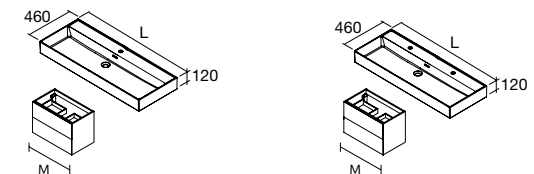

VENETO
Porcelana blanca brillo

Centrado			1 poza, 2 grifos		
	€		€		€
610	23400	205	1210	23399	386
810	23401	215			
1010	23397	249