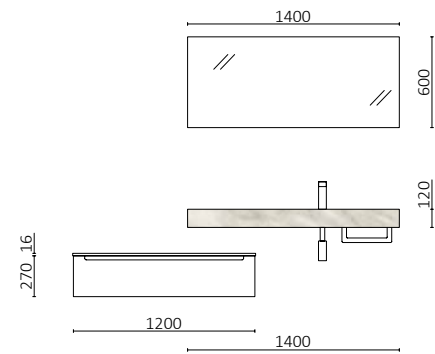

COMPAKT 1400 MÁRMOL BLANCO		€
25429	Encimera COMPAKT 46, 1201 - 1400 Mármol blanco	956
TOTAL		956
91115	Espejo REFLEXO 1400	434
103975	Sifón SMART Latón cromado	65
102303	Válvula abierta FLOW Chrome	52
26194	Toallero COMPAKT Blanco mate	105
96448	Coqueta suspendida MONTERREY 1200 White cotton	455
96890	Encimera 1200 White cotton	99

P. 124