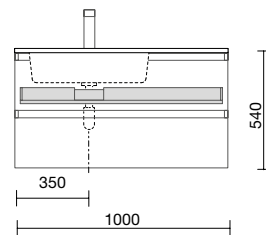

Onix	€
1000	103417	168