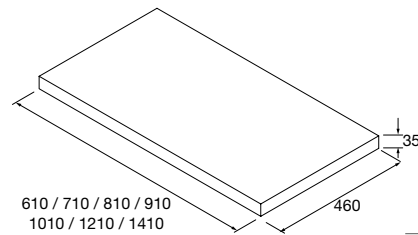

ENCIMERAS DE LAVABO 16 MM

	Blanco brillo	White cotton	Black velvet	Natural	Roble África	Nogal Maya	€

600	22960	96819	96820	22963	91086	102253	69
700	96827	96839	96840	96841	96842	102819	74
800	22964	96848	96861	22967	91087	102254	79
900	97401	97402	97403	97405	97406	102820	84
1000	22968	96864	96880	22971	91088	102255	89
1200	22972	96890	96898	22975	91089	102256	99
1400	104508	113970	113971	104514	104515	104516	109