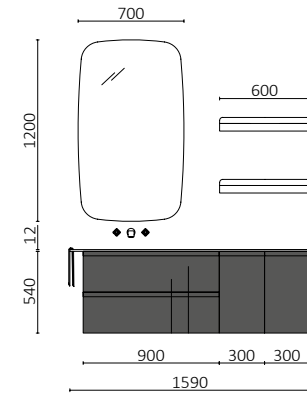

MAM 1500/D ANTRACITA		€
113799	Mueble suspendido MAM 900 derecha Antracita	1046
96740	Coqueta suspendida MAM 300 derecha Antracita x 2	510
97397	Lavabo MAM 1590 derecha con toallero Solid surface blanco mate	725
TOTAL		2281
113752	Espejo LOUIS 700	449
103973	Sifón POSYX Latón cromado	45
102304	Válvula clicker FLOW Cromo	55
82335	Repisa barandilla 600 Solid surface blanco mate x 2	316

P. 70