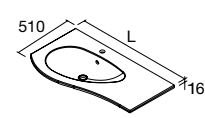

MAM
Carga mineral blanco brillo

Desplazado Derecho		€	Desplazado Izquierdo		€
910	83876	247	910	83877	247
1210	83878	303	1210	83879	303