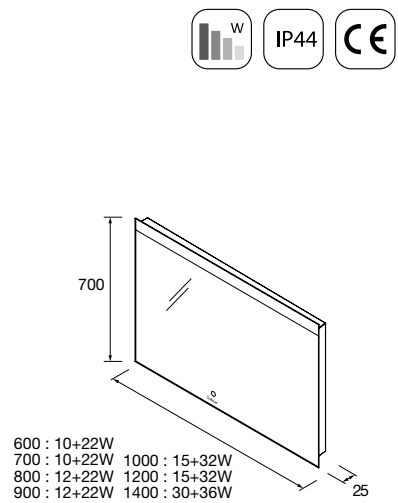

ESPEJOS CON LUZ LED

ORLEANS

	/	€
600	97586	342
700	97596	374
800	97597	402
900	97598	445
1000	97599	465
1200	97600	485
1400	97601	499

ESPEJOS CON LUZ LED

MEMPHIS

	/	€
600	113760	405
800	113761	455
1000	113762	505
1200	113763	555

GLOBE

	/	Negro	Dorado	€
600	113742	113743	113744	342
800	113745	113746	113747	367
1000	113748	113749	113750	429

KORI LINE

	/	€
600	113755	395
800	113756	495

MITO LINE

	Negro	€
600	103361	399
800	103362	449
1000	103363	489
1200	103364	539

KORI CURVE

	/	€
600	113757	395
800	113758	495
1000	113759	595

MITO CURVE

	Negro	€
600	103358	394
800	103359	434
1000	103360	554

Sensor antivaho

Regulación temperatura

Encendido / apagado regulación intensidad