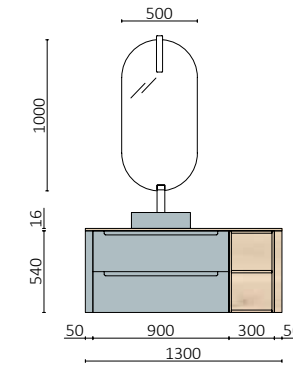

P. 201

MONTERREY 1300/D BLUE FOG		€
96491	Mueble suspendido MONTERREY 900 Blue fog	605
96979	Coqueta suspendida ALLIANCE 300 Natural	120
23152	Encimera a medida 1001 - 1400 Natural	159
102795	Regleta ALLIANCE 540 Blue fog	26
24315	Regleta ALLIANCE 540 Natural	26
103312	Lavabo de posar BICA Blue fog	299
TOTAL 1235		
103357	Espejo OVALO	99
97640	Aplique JUDI	40
103973	Sifón POSYX Latón cromado	45
102305	Válvula abierta FLOW Negro mate	52