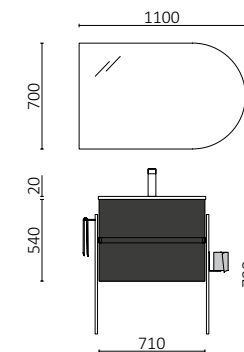

FUSSION 40 700 BLACK VELVET		€
96694	Mueble suspendido FUSSION LINE 700 fondo 40 Black velvet	310
97070	Lavabo Fondo 40 IBERIA 710 Porcelana blanca	143
TOTAL		453
113754	Espejo EMILE 700	407
97720	Estructura metálica LLOYD ALTA Negro mate x 2	390
97710	Acople LLOYD MUEBLE Negro mate x 4	180
97664	Toallero LLOYD Negro mate	85
97669	Portarrollos supletorio LLOYD Negro mate	42
103973	Sifón POSYX Latón cromado	45
102306	Válvula clicker FLOW Negro mate	55

P. 262