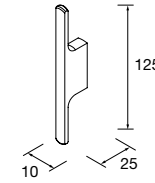

TIRADOR FIBI

Inox	Brushed gold	Brushed black	€

126	103336	103335	103334	17