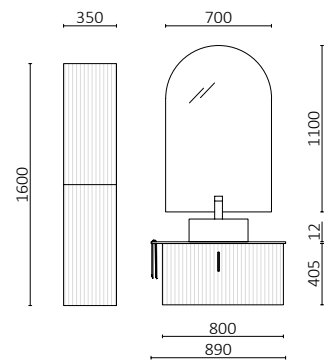

BIBA 800 WHITE COTTON		€
102242	Mueble suspendido BIBA 800 White cotton	405
103334	Tirador FIBI Brushed black	17
24465	Encimera 811 - 1010 Solid surface blanco mate	295
97647	Lavabo de posar BICA Blanco mate	252
TOTAL		969
113754	Espejo EMILE 700	407
103973	Sifón POSYX Latón cromado	45
102305	Válvula abierta FLOW Negro mate	52
102250	Pilar suspendido BIBA White cotton	455

P. 146