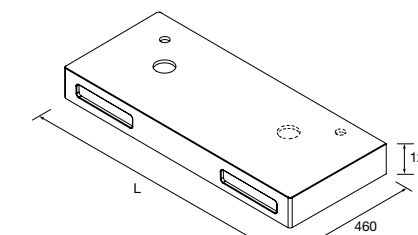

ENCIMERAS DE LAVABO CON FALDÓN 120MM A MEDIDA Y CON MECANIZADO

	Solid surface blanco mate	€

600 - 900	97789	629
901 - 1200	97794	699
1201 - 1500	97804	799
1501 - 1800	97814	989
1801 - 2400	97815	1199

Soportes regulables de 105 x 415 mm y herrajes de fijación incluidos.