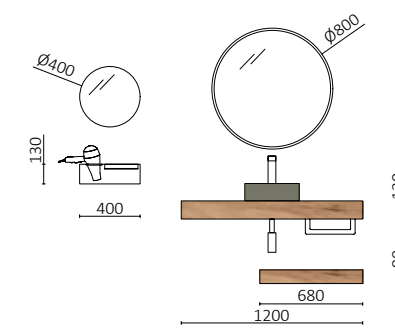

COMPAKT 1200 ROBLE ÁFRICA		€
26060	Encimera COMPAKT 51, 1001 - 1200 Roble áfrica	712
103315	Lavabo de posar BICA Green forest	299
TOTAL		1011
103359	Espejo MITO CURVE 800 Negro	434
26195	Toallero COMPAKT Negro mate	105
25953	Repisa COMPAKT 42, 600 - 800 Roble áfrica	454
103974	Sifón SMART Negro mate	65
102305	Válvula abierta FLOW Negro mate	52
103356	Espejo OASIS 400	59
97684	Frontal madera LLOYD 400 Roble áfrica	39
97668	Porta secador/plancha LLOYD Negro mate	49
97666	Repisa LLOYD 220 Negro mate	75