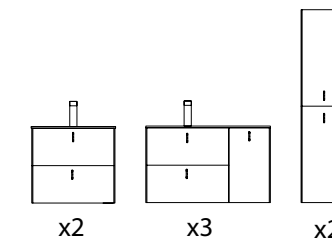

POMO OMEGA

	Brushed gold	Matt black	€
62	113769	113770	13