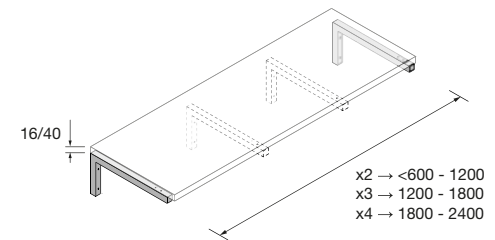

SOPORTE ENCIMERA L

440 x 200 x 30 mm

	Blanco mate	Negro mate	Cromo	€
440	91495	91494	91496	132