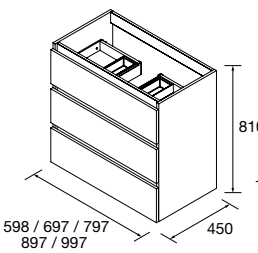

MUEBLE SUSPENDIDO SPIRIT 2 CAJONES

	Natural	Roble África	Nogal Maya	€	Blanco brillo	White cotton	Black velvet	Macchiato	Blue fog	Night blue	Terracota	Antracita	Green forest	€
600	26815	91586	102854	370	26814	96400	96416	103446	103452	103458	103476	103464	103470	400
700	90938	90949	102853	380	83040	96401	96417	103447	103453	103459	103477	103465	103471	410
800	22804	91587	102852	390	22634	96402	96418	103448	103454	103460	103478	103466	103472	420
900	90945	90950	102851	400	90943	96403	96419	103449	103455	103461	103479	103467	103473	430
1000	22807	91588	102850	410	22635	96404	96420	103450	103456	103462	103480	103468	103474	440
1200	23893	91589	102849	430	23890	96405	96421	103451	103457	103463	103481	103469	103475	460

MUEBLE A SUELO SPIRIT 3 CAJONES