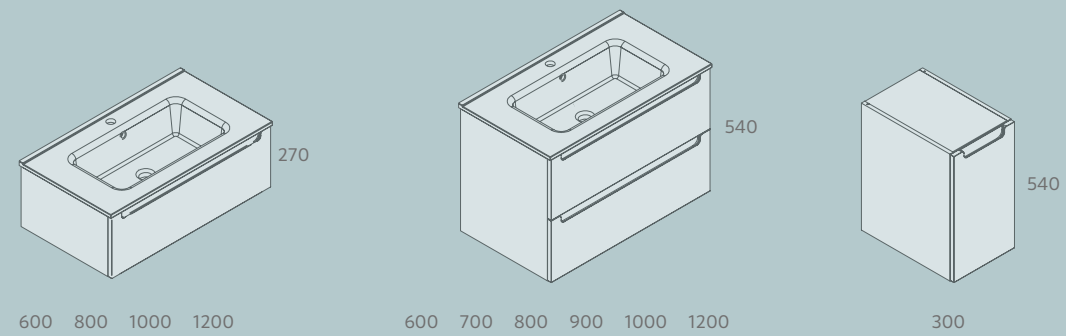

MONTERREY

ACABADOS

ESPECIFICACIONES

Modular

MONTERREY 900 NATURAL
Desde 936€