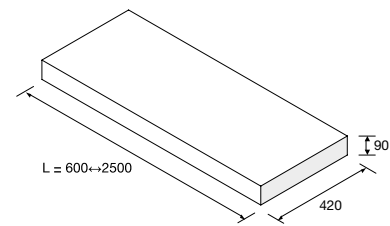

REPISAS COMPAKT DE PROFUNDIDAD 380 MM

	Roble África	Havana	Mármol blanco	Cemento	Piedra grafito	€
600 - 800	25619	84078	25929	25945	103235	444
801 - 1000	25620	84079	25930	25946	103236	563
1001 - 1200	25621	84080	25931	25947	103237	683
1201 - 1400	25622	84081	25932	25948	103238	803
1401 - 1600	25623	84082	25933	25949	103239	923
1601 - 1800	25624	84083	25934	25950	103240	1042
1801 - 2000	25625	84084	25935	25951	103241	1162
2001 - 2500	25626	84085	25936	25952	103242	1402