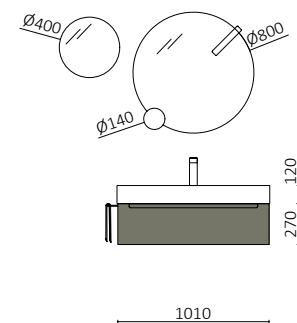

P. 185

MONTERREY 1000 GREEN FOREST		€
96447	Coqueta suspendida MONTERREY 1000 Green forest	415
87728	Lavabo VENETO 1010 con apoyo Blanco brillo	249
97657	Toallero LLOYD Blanco mate	85
TOTAL		749
91131	Espejo OASIS 800	84
97640	Aplique JUDI	40
24569	Espejo Ø140 mm	60
103356	Espejo OASIS 400	59
102307	Juego sifón reducido CONEX Blanco	55
102304	Válvula clicker FLOW Cromo	55