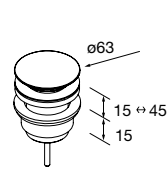

SIFONES

VALVULA ABIERTA FLOW

Negro mate	Chrome	€
102305	102303	52