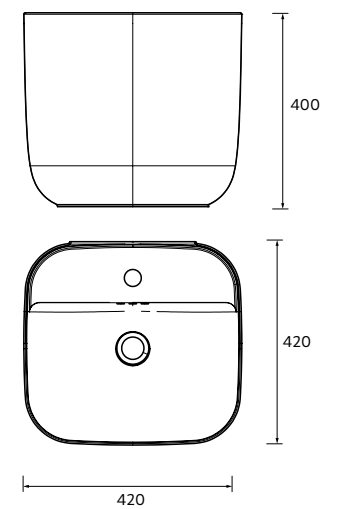

NOTA: Incluye herraje para colgar a pared

**MONOLITH SQUARE**

Porcelana

	Blanco brillo	€	Negro mate	€
420	114523	320	114524	430

NOTA: Incluye herraje para colgar a pared

**ALTIRO**  
Porcelana

	Blanco mate	€
390	24555	195