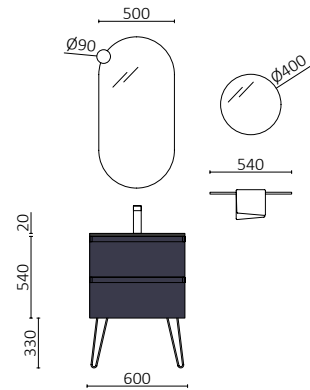

P. 236

SPIRIT 600 NIGHT BLUE		€
103458	Mueble suspendido SPIRIT 600 Night blue	400
113789	Lavabo CONSTANZA 610 Negro mate	183
24714	Juego 2 patas UNIIQ Negro	49
TOTAL		632
103357	Espejo OVALO	99
91238	Aplique GILDA 90	40
103973	Sifón POSYX Latón cromado	45
114578	Válvula clicker CERAX Negro mate	30
103356	Espejo OASIS 400	59
103338	Toallero SQUARE BARRA 540 Negro mate	69