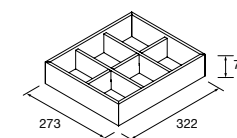

ORGANIZADOR DE CAJÓN 6 HUECOS

Negro		€
332	104583	58

500/700