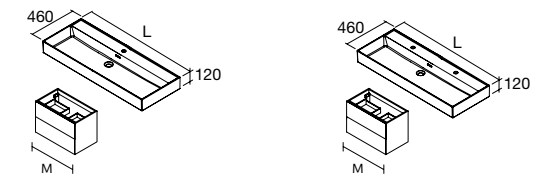

VENETO

Porcelana blanca brillo

Centrado			1 poza, 2 grifos			Doble poza			Centrado			1 poza, 2 grifos		
		€			€			€			€			€
610	23400	205	1210	23399	386	1210	23398	396	810	87727	215	1210	87729	386
810	23401	215							1010	87728	249			
1010	23397	249												
1210	24177	386												

NOTA: Incluye herraje para colgar a pared