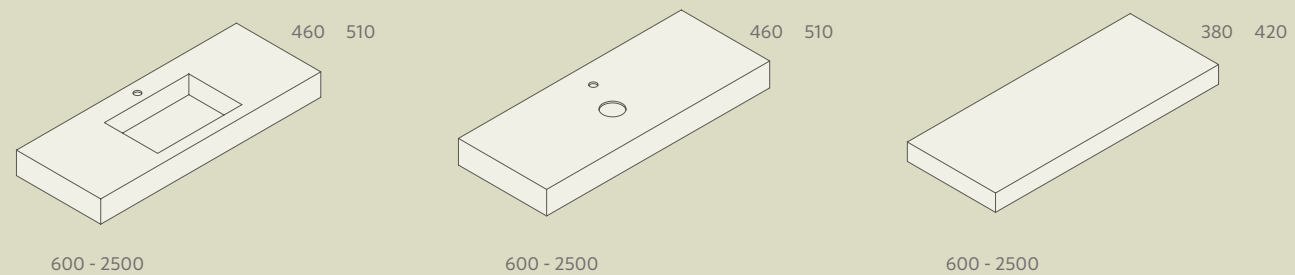

Compakt

ACABADOS

ESPECIFICACIONES