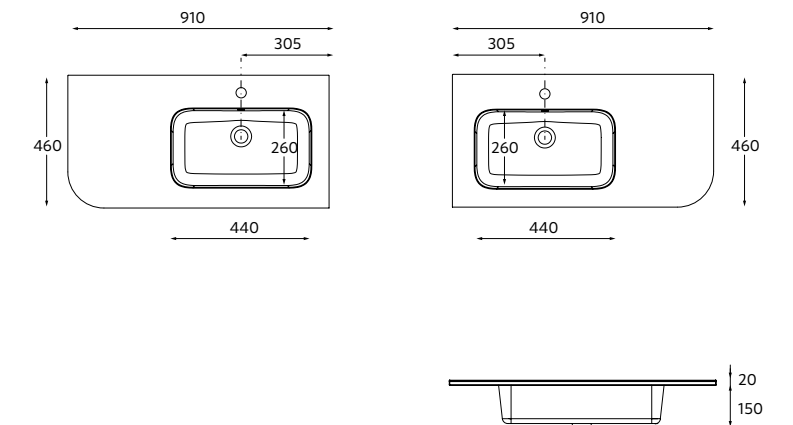

Centrado	€	Doble poza	€
610	114557	1210	114560
810	114558		359
1010	114559		

**CONSTANZA 900 PARA COQUETA CURVA**  
Porcelana blanca mate

Desplazado Derecho	€	Desplazado Izquierdo	€
910	113794	910	113793
	289		289