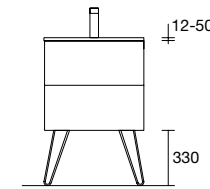

GRASS VB. E-05 5

E-05 5 GRASS VB.

CAJÓN METÁLICO COMPLETO SIN SALVASIFÓN

Color	Longitud (mm)	Alto (mm)	Precio (€)
Onix	600	103306	128
	700	103307	138
	800	103308	148
	900	103309	158
	1000	103310	168
	1200	103311	188

CAJÓN METÁLICO CON SALVASIFÓN

Color	Longitud (mm)	Precio (€)
Onix	600	103143 128
	800	103144 148
	1000	103145 168
	1200	103146 188

CAJÓN METÁLICO CON SALVASIFÓN DERECHO

Color	Longitud (mm)	Alto (mm)	Precio (€)
Onix	900	103628	158
	1000	103417	168
	1200	103419	188

CAJÓN METÁLICO CON SALVASIFÓN IZQUIERDO

Color	Longitud (mm)	Alto (mm)	Precio (€)
Onix	900	103629	158
	1000	103418	168
	1200	103420	188

BANDEJA ORGANIZADOR

Material	Longitud (mm)	Precio (€)
Abedul	322	91485 54

CUBO ORGANIZADOR

Material	Longitud (mm)	Precio (€)
Abedul	160	91486 36

ORGANIZADOR DE CAJÓN 1 HUECO

Color	Longitud (mm)	Precio (€)
Negro	322	104592 37

ORGANIZADOR DE CAJÓN 2 HUECOS

Color	Longitud (mm)	Precio (€)
Negro	322	104593 54

ORGANIZADOR DE CAJÓN 6 HUECOS

Color	Longitud (mm)	Precio (€)
Negro	322	104583 58

PATAS PARA LAVABOS DE ENCASTRE / ALTURA 330 mm

PATAS PARA LAVABOS DE POSAR / VENETO ALTURA 230 mm

JUEGO 2 PATAS CROMO

Color	Precio (€)
Anodizado brillo	23899 25

JUEGO 2 PATAS UNIIQ 230 / 330

Color	Precio (€)
Blanco	24716
Negro	24717
Chrome	24718
	39
	24713
	24714
	24715
	49

JUEGO 2 PATAS KLIM 230 / 330

Color	Precio (€)
Blanco	84135
Negro	84136
Inox	84137
	23
	84131
	84132
	84134
	29

JUEGO 2 PATAS DEVA 230 / 330

Color	Precio (€)
Blanco	84128
Negro	84129
Chrome	84130
	51
	84125
	84126
	84127
	55

JUEGO 2 PATAS DANNA 230 / 330

Color	Precio (€)
Blanco	84141
Negro	84142
Pino	84143
	25
	84138
	84139
	84140
	30