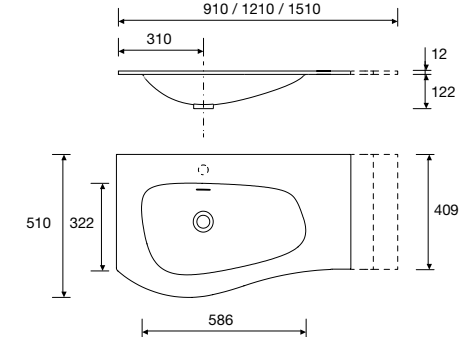

Producto a medida

Lavabo integrado de solid surface a medida con opción de mecanizado para grifo y toallero incluido. Se necesita rellenar hoja de pedido.

Descarga la hoja de pedido www.salgar.net

MAM
Carga mineral blanco brillo

Desplazado Derecho		€	Desplazado Izquierdo		€
910	83876	247	910	83877	247
1210	83878	303	1210	83879	303

MAM
Solid surface blanco mate

Desplazado Derecho		€	Desplazado Izquierdo		€
910	87592	398	910	87593	398
1210	87594	491	1210	87595	491
1510	91122	635	1510	91123	635