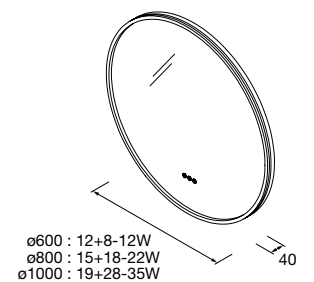

MITO CURVE

	Negro	€
600	103358	394
800	103359	434
1000	103360	554