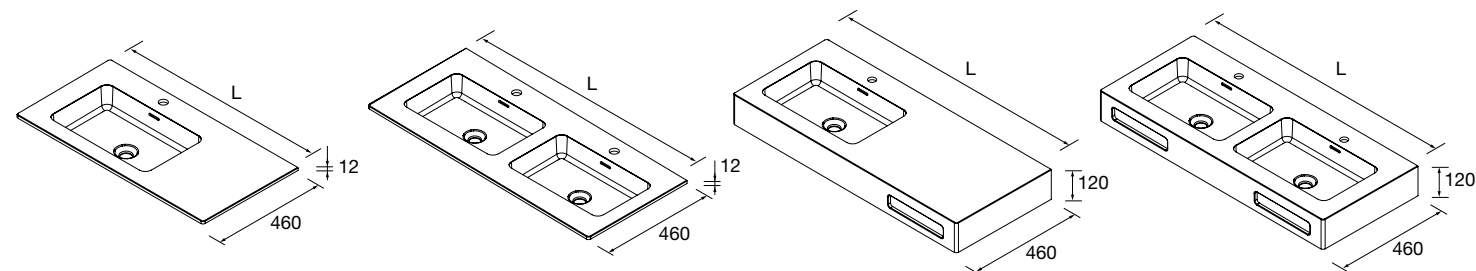

Terminaciones disponibles

LAVABOS NAILA A MEDIDA Y CON MECANIZADO

Solid surface blanco mate

1 Poza 468

2 Pozas 468

1 Poza 468

2 Pozas 468

	Solid surface blanco mate	€
600 - 900	97529	579
901 - 1200	97530	619
1201 - 1500	97531	719
1501 - 1800	97532	989
1801 - 2400	97533	1009

	Solid surface blanco mate	€
1200 - 1500	97534	939
1501 - 1800	97535	1019
1801 - 2400	97536	1269

	Solid surface blanco mate	€
600 - 900	97819	769
901 - 1200	97820	779
1201 - 1500	97825	999
1501 - 1800	97826	1229
1801 - 2400	97834	1429

	Solid surface blanco mate	€
1200 - 1500	97835	1229
1501 - 1800	97836	1429
1801 - 2400	97837	1629

Soportes regulables de 105 x 415 mm y herrajes de fijación incluidos.

! Lavabo integrado de solid surface a medida con opción de mecanizado para grifo y toallero incluido. Se necesita rellenar hoja de pedido.

Descarga la hoja de pedido www.salgar.net