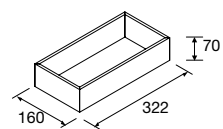

ORGANIZADOR DE CAJÓN 1 HUECO

Color	Longitud (mm)	Precio (€)
Negro	322	104592 37