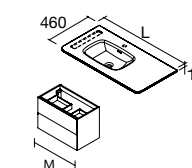

UNIIQ CON O SIN TOALLERO
Solid surface blanco mate

Centrado	€	Desplazado Derecho	€	Desplazado Izquierdo	€
610-690	96787	459	910-990	96789	489
810-890	96788	479	1210-1290	97377	549
			910-990	103182	489
			1210-1290	103183	549