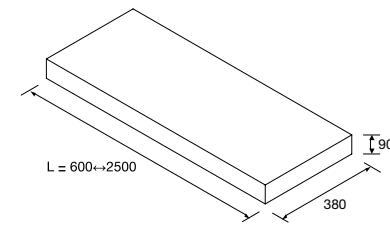

ENCIMERAS COMPAKT CON LAVABO DE POSAR PROFUNDIDAD 460 MM, 1 POZA

	Roble África	Havana	Mármol blanco	Cemento	Piedra grafito	€
600 - 800	25993	84040	26019	26045	103256	460
801 - 1000	25994	84041	26020	26046	103257	579
1001 - 1200	25995	84042	26021	26047	103258	699
1201 - 1400	25996	84043	26022	26048	103259	819
1401 - 1600	25997	84045	26023	26049	103260	938
1601 - 1800	25998	84046	26024	26050	103261	1059
1801 - 2000	25999	84047	26025	26051	103262	1178
2001 - 2500	26000	84048	26026	26052	103263	1538

ENCIMERAS COMPAKT CON LAVABO DE POSAR PROFUNDIDAD 460 MM, 2 POZAS

	Roble África	Havana	Mármol blanco	Cemento	Piedra grafito	€
1200 - 1400	26001	84059	26027	26053	103264	919
1401 - 1600	26002	84060	26028	26054	103265	1038
1601 - 1800	26003	84061	26029	26055	103266	1159
1801 - 2000	26004	84062	26030	26056	103267	1278
2001 - 2500	26005	84063	26031	26057	103268	1638

ENCIMERAS COMPAKT CON LAVABO DE POSAR PROFUNDIDAD 510 MM, 1 POZA

	Roble África	Havana	Mármol blanco	Cemento	Piedra grafito	€
600 - 800	26058	84064	26084	26111	103269	472
801 - 1000	26059	84065	26085	26112	103270	592
1001 - 1200	26060	84066	26086	26114	103271	712
1201 - 1400	26061	84067	26087	26115	103272	831
1401 - 1600	26062	84068	26088	26116	103273	951
1601 - 1800	26063	84069	26090	26118	103274	1071
1801 - 2000	26064	84070	26091	26119	103275	1190
2001 - 2500	26065	84071	26092	26120	103276	1550

ENCIMERAS COMPAKT CON LAVABO DE POSAR PROFUNDIDAD 510 MM, 2 POZAS

	Roble África	Havana	Mármol blanco	Cemento	Piedra grafito	€
1201 - 1400	26066	84072	26093	26121	103277	931
1401 - 1600	26067	84073	26094	26122	103278	1051
1601 - 1800	26068	84074	26095	26123	103279	1171
1801 - 2000	26069	84075	26096	26124	103280	1290
2001 - 2500	26070	84076	26097	26125	103281	1650

Soportes regulables de 80 x 340 mm y herrajes de fijación incluidos.