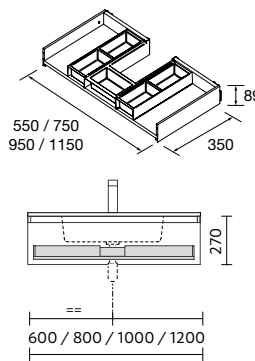

**CAJÓN METÁLICO COMPLETO SIN SALVASIFÓN**

Color	Longitud (mm)	Alto (mm)	Precio (€)
Onix	600	103306	128
	700	103307	138
	800	103308	148
	900	103309	158
	1000	103310	168
	1200	103311	188

**CAJÓN METÁLICO CON SALVASIFÓN**