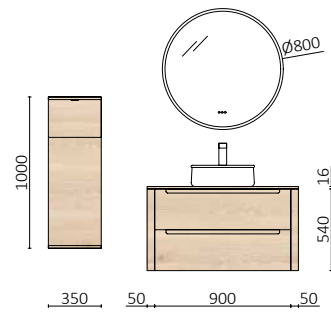

P. 181

MONTERREY 900 NATURAL		€
96480	Mueble suspendido MONTERREY 900 Natural	565
24315	Regleta ALLIANCE 540 Natural x 2	52
23148	Encimera a medida 601 - 1000 Natural	119
114532	Lavabo de posar COZY Blanco mate	200
<b>TOTAL</b>		<b>936</b>
113758	Espejo KORI CURVE 800	495
103973	Sifón POSYX Latón cromado	45
102303	Válvula abierta FLOW Chrome	52
83444	Módulo tocador ALLIANCE Natural	415