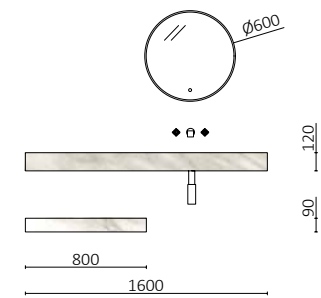

COMPAKT 1600 MÁRMOL BLANCO

	€
83357 Encimera COMPAKT 51, 1401 - 1600 Mármol blanco	1105
TOTAL	1105
113744 Espejo GLOBE 600 Dorado	342
102303 Válvula abierta FLOW Chrome	52
25969 Repisa COMPAKT 42, 600 - 800 Mármol blanco	454

P. 116