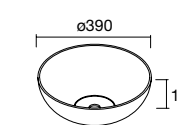

BOL

Solid surface

	Blanco mate	€
390	26536	252