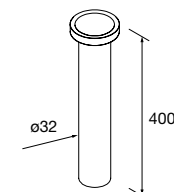

VALVULA CLICKER CERAX

Porcelana

Blanco brillo	Blanco mate	Negro mate	€
114576	114577	114578	30

POSYX

Latón cromado	€
103973	45

SMART

Negro mate	Latón cromado	€
103974	103975	65

TUBO