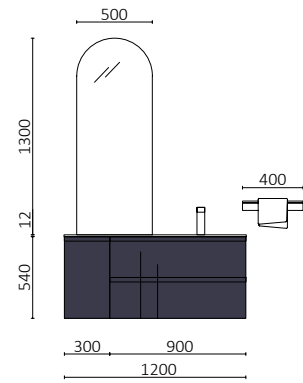

P. 66

MAM 1200/I NIGHT BLUE		€
113809	Mueble suspendido MAM 900 izquierda Night blue	1046
83874	Coqueta suspendida MAM 300 izquierda Night blue	255
87595	Lavabo MAM 1210 izquierda Solid surface blanco mate	491
TOTAL		1792
113753	Espejo EMILE 500	367
103973	Sifón POSYX Latón cromado	45
102304	Válvula clicker FLOW Cromo	55
26126	Repisa toallero 400 Solid surface blanco mate	78

P. 68