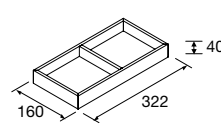

ORGANIZADOR DE CAJÓN 2 HUECOS

Color	€
Negro	€
322	104593 54