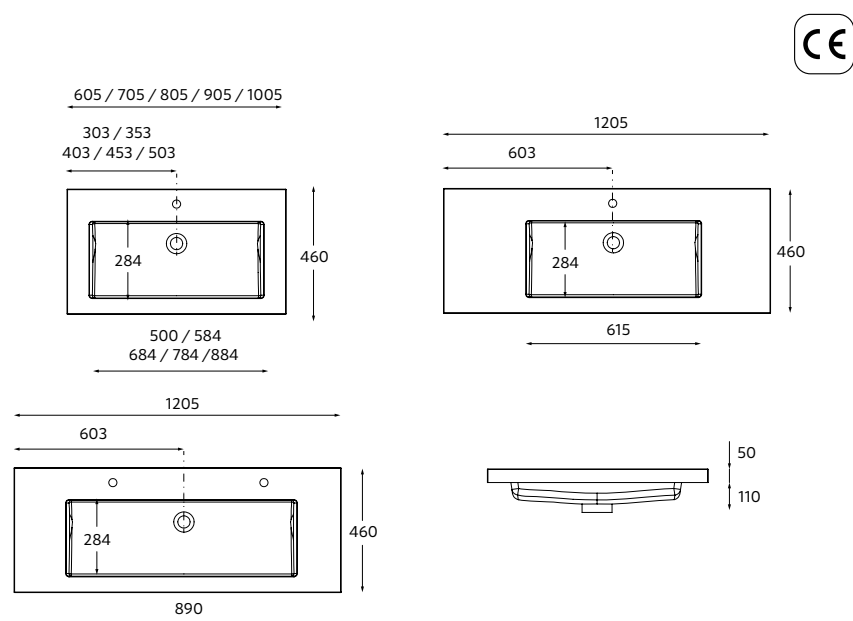

TOSCANA

Carga mineral blanco brillo

Centrado		€	1 poza, 2 grifos		€
605	20748	230	1205	26938	364
705	20749	241			
805	20750	253			
905	20751	264			
1005	20752	285			
1205	23396	347			

VILNA

Mineralsolid blanco mate

Centrado		€	1 poza, 2 grifos		€	Doble poza		€
605	91234	264	1205	97046	444	1205	91237	455
705	97039	299				1405	97053	499
805	91235	317				1605	97056	649
905	97040	349						
1005	91236	370						
1205	91327	444						

TOSCANA

Carga mineral blanco brillo

Doble poza		€
1205	20753	395
1405	27144	440

VILNA

Mineralsolid blanco mate

Desplazado Derecho			€	Desplazado Izquierdo			€
*	905	97042	399	*	905	97041	399
*	1005	97045	419	*	1005	97044	419
*	1205	97048	449	*	1205	97047	449

* NOTA: Necesario cajón salvafón desplazado