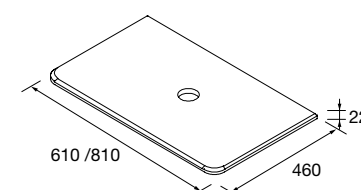

ENCIMERAS (PIEDRA COMPACTA)

	Calacatta	Negro marquina	€
600	95083	95079	355
800	95084	96795	375