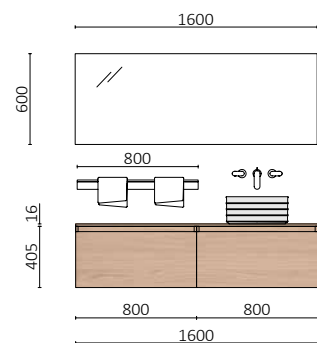

P. 26

MARA 1600 ROBLE EUROPEO		€
113996	Mueble suspendido MARA 800 Roble Europeo x 2	1296
114030	Encimera MARA 1600 Roble Europeo	399
114521	Lavabo de posar LOOP Gris mate	300
<b>TOTAL</b>		<b>1995</b>
91116	Espejo REFLEXO 1600	476
103973	Sifón POSYX Latón cromado	45
102305	Válvula abierta FLOW Negro mate	52
24731	Repisa toallero 601 - 800 Solid surface blanco mate	148