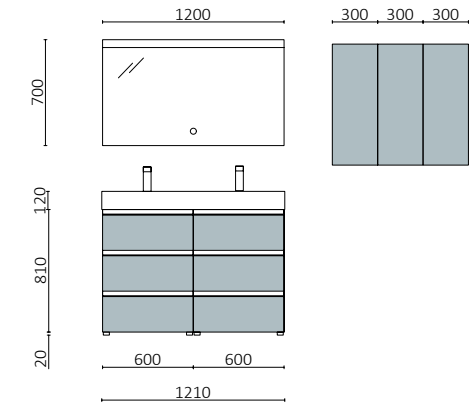

P. 241

SPIRIT 1200 BLUE FOG		€
103487	Mueble SPIRIT 600 Blue fog x 2	1020
90986	Tirador SPIRIT 600 Matt white x 6	96
97257	Juego 4 patas Gris mate x 2	40
97825	Lavabo a medida NAILA 1201 - 1500 Solid surface blanco mate	999
TOTAL		2155
97600	Espejo ORLEANS 1200	485
96948	Módulo ALLIANCE 800 Blue fog x 3	624

P. 242