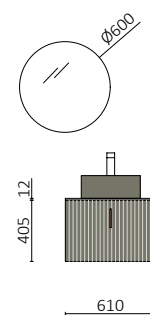

BIBA 600 GREEN FOREST		€
102979	Mueble suspendido BIBA 600 Green forest	385
103335	Tirador FIBI Brushed gold	17
102266	Encimera 600 Terrazo natura	245
103315	Lavabo de posar BICA Green forest	299
TOTAL		946
91120	Espejo MOON 600	285
103973	Sifón POSYX Latón cromado	45

P. 150