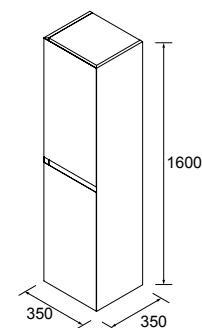

PILAR MARA

	Roble Europeo	Nogal Americano	Eucalipto Oceanía	€
350	114015	114016	114017	1035