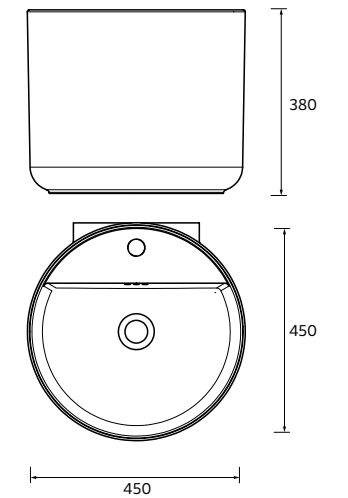

NOTA: Incluye herraje para colgar a pared

**MONOLITH SQUARE**

Porcelana

	Blanco brillo	€	Negro mate	€
420	114523	320	114524	430

NOTA: Incluye herraje para colgar a pared

**ALTIRO**  
Porcelana

	Blanco mate	€
390	24555	195