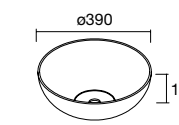

BULKAN

Solid surface

	Negro mate	€
390	91491	272