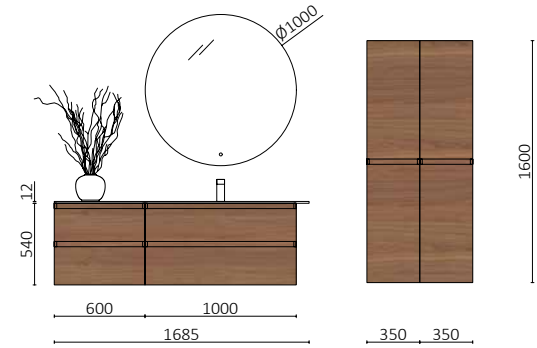

MARA 1600 NOGAL AMERICANO		€
114003	Mueble suspendido MARA 600 Nogal Americano	815
114009	Mueble suspendido MARA 1000 Nogal Americano	940
103306	Cajón completo METALICO 600 Onix	128
97577	Lavabo a medida LAGO 1501 - 1800 Solid surface blanco mate	965
TOTAL		2848
113748	Espejo GLOBE 1000	429
103973	Sifón POSYX Latón cromado	45
102304	Válvula clicker FLOW Cromo	55
114016	Pilar MARA Nogal Americano x 2	2070

MUEBLE SUSPENDIDO MARA 1 CAJON

	Roble Europeo	Nogal Americano	Eucalipto Oceanía	€
600	113993	113994	113995	585
800	113996	113997	113998	648
1000	113999	114000	114001	710

NOTA: necesita sifón reducido para lavabos integrados.

P. 26