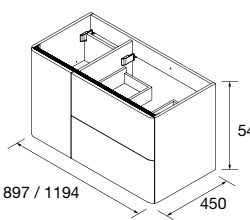

MUEBLE UNIQ SUSPENDIDO IZQUIERDO 2 CAJONES / 1 PUERTA

	Blanco mate	Negro mate	Humo	Taupe mate	Macchiato	Nata	Blue fog	Azul altamar	Antracita	€
900	24648	24655	24654	24652	83124	24649	83125	24663	24647	509
1200	24670	24677	24676	24674	83101	24671	83103	24685	24669	629
	Night blue	Royal green	Bosque	Salvia	Paja	Sol	Terracota	Rojo	Granate	€
900	83127	83126	24668	24665	24656	24657	96642	24660	24661	509
1200	83107	83105	24690	24687	24678	24679	96647	24682	24683	629