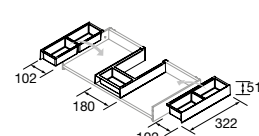

Natural	Roble áfrica	Nogal Maya	€	White cotton	Black velvet	Macchiato	Blue fog	Night blue	Terracota	Antracita	Green forest	€

600	113819	113821	113822	530	113818	113820	113823	113824	113825	113828	113826	113827	570
700	113830	113832	113833	545	113829	113831	113834	113835	113836	113839	113837	113838	585
800	113841	113843	113844	560	113840	113842	113845	113846	113847	113850	113848	113849	600
900	113852	113854	113855	575	113851	113853	113856	113857	113858	113861	113859	113860	615
1000	113863	113865	113866	590	113862	113864	113867	113869	113870	113873	113871	113872	630