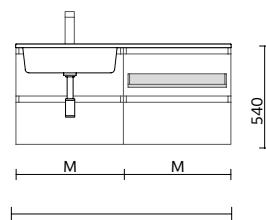

Más opciones de encimeras a medida y con mecanizado en pág. 291

Consulta nuestra guía de taladros para encimeras.

**CAJÓN METÁLICO COMPLETO SIN SALVASIFÓN**

	Onix	€
600	103306	128
800	103308	148
1000	103310	168