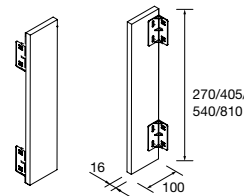

REGLETAS DE REMATE

	Natural	Roble África	Nogal Maya	€	Blanco brillo	White cotton	Black velvet	Macchiato	Blue fog	Night blue	Terracota	Antracita	Green forest	€

270	24308	91082	102793	16	24305	96800	96809	102790	102789	102788	103625	102792	102791	16
405	102816	102818	102813	21	-	102815	102814	102809	102808	102807	102812	102811	102810	21
540	24315	91083	102799	26	24312	96810	96811	102796	102795	102794	103626	102798	102797	26
810	102804	102806	102800	31	102801	102803	102802	103724	103723	103722	103627	103726	103725	31