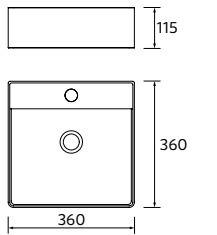

MAEL
Solid surface

		€		€
500	97654	252	97655	272