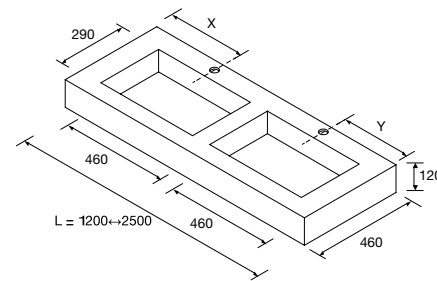

ENCIMERAS COMPAKT DE 2 POZAS INTEGRADAS (460) PROFUNDIDAD 460 MM

	Roble África	Havana	Mármol blanco	Cemento	Piedra grafito	€
1201 - 1400	24478	83978	25434	25601	103192	1156
1401 - 1600	24479	83979	25435	25602	103193	1277
1601 - 1800	24480	83981	25436	25603	103194	1397
1801 - 2000	24481	83982	25437	25604	103195	1515
2001 - 2500	24482	83984	25438	25605	103196	1875