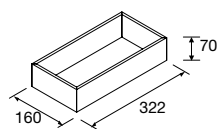

ORGANIZADOR DE CAJÓN 1 HUECO

Color	€
Negro	€
322	104592 37