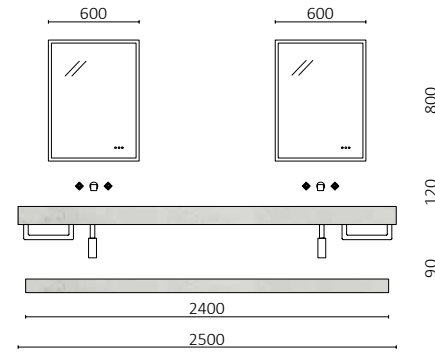

COMPAKT 2500 CEMENTO		€
83417	Encimera COMPAKT 51, 2001 - 2500 Cemento	1904
TOTAL		1904
113760	Espejo MEMPHIS 600 x 2	810
26195	Toallero COMPAKT Negro mate x 2	210
103974	Sifón SMART Negro mate x 2	130
102305	Válvula abierta FLOW Negro mate x 2	104
25992	Repisa COMPAKT 42, 2001 - 2500 Cemento	1412

P. 126