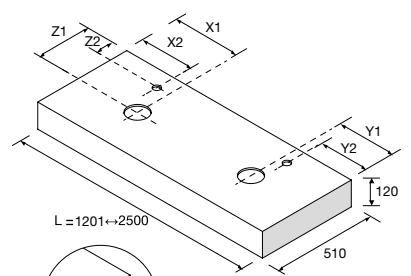

ENCIMERAS COMPAKT CON LAVABO DE POSAR PROFUNDIDAD 510 MM, 1 POZA

	Roble África	Havana	Mármol blanco	Cemento	Piedra grafito	€
600 - 800	26058	84064	26084	26111	103269	472
801 - 1000	26059	84065	26085	26112	103270	592
1001 - 1200	26060	84066	26086	26114	103271	712
1201 - 1400	26061	84067	26087	26115	103272	831
1401 - 1600	26062	84068	26088	26116	103273	951
1601 - 1800	26063	84069	26090	26118	103274	1071
1801 - 2000	26064	84070	26091	26119	103275	1190
2001 - 2500	26065	84071	26092	26120	103276	1550

ENCIMERAS COMPAKT CON LAVABO DE POSAR PROFUNDIDAD 510 MM, 2 POZAS

	Roble África	Havana	Mármol blanco	Cemento	Piedra grafito	€
1201 - 1400	26066	84072	26093	26121	103277	931
1401 - 1600	26067	84073	26094	26122	103278	1051
1601 - 1800	26068	84074	26095	26123	103279	1171
1801 - 2000	26069	84075	26096	26124	103280	1290
2001 - 2500	26070	84076	26097	26125	103281	1650