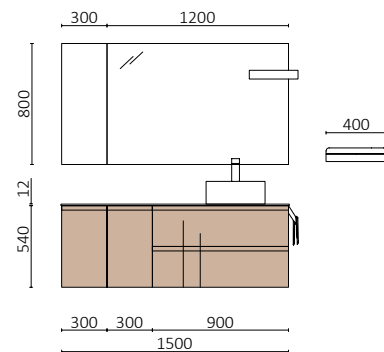

MAM 1500/I MACCHIATO		€
113807	Mueble suspendido MAM 900 izquierda Macchiato	1046
83871	Coqueta suspendida MAM 300 izquierda Macchiato x 2	510
97388	Encimera MAM 1500 izquierda Mármol blanco	589
97647	Lavabo de posar BICA Blanco mate	252
TOTAL		2397
87584	Espejo SENA 1200	115
97640	Aplique JUDI	40
23028	Toallero doble JAZZ Blanco	62
103973	Sifón POSYX Latón cromado	45
102303	Válvula abierta FLOW Chrome	52
82333	Repisa barandilla 400 Solid surface blanco mate	98
96941	Módulo ALLIANCE 800 White cotton	208