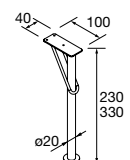

JUEGO 2 PATAS DEVA 230 / 330

Color	Precio (€)
Blanco	84128
Negro	84129
Chrome	84130
	51
	84125
	84126
	84127
	55