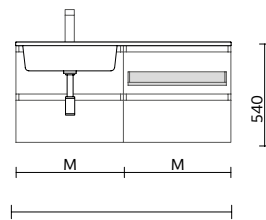

Más opciones de encimeras a medida y con mecanizado en pág. 291.

Consulta nuestra guía de taladros para encimeras.

**CAJÓN METÁLICO COMPLETO SIN SALVASIFÓN**

	Onix	€
600	103306	128
800	103308	148
1000	103310	168