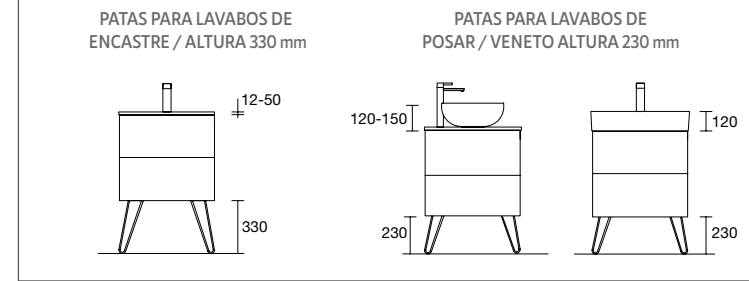

CAJÓN METÁLICO COMPLETO SIN SALVASIFÓN

Color	€
Onix	€
600	103306 128
700	103307 138
800	103308 148
900	103309 158
1000	103310 168
1200	103311 188

CAJÓN METÁLICO CON SALVASIFÓN

Color	€
Onix	€
600	103143 128
800	103144 148
1000	103145 168
1200	103146 188

CAJÓN METÁLICO CON SALVASIFÓN DERECHO

Color	€
Onix	€
900	103628 158
1000	103417 168
1200	103419 188

CAJÓN METÁLICO CON SALVASIFÓN IZQUIERDO

Color	€
Onix	€
900	103629 158
1000	103418 168
1200	103420 188

BANDEJA ORGANIZADOR

Color	€
Abedul	€
322	91485 54

CUBO ORGANIZADOR

Color	€
Abedul	€
160	91486 36

ORGANIZADOR DE CAJÓN 1 HUECO

Color	€
Negro	€
322	104592 37

ORGANIZADOR DE CAJÓN 2 HUECOS

Color	€
Negro	€
322	104593 54

ORGANIZADOR DE CAJÓN 6 HUECOS

Color	€
Negro	€
322	104583 58

JUEGO 4 PATAS 40 MM

Color	€
Blanco mate	€
100	83817
Negro mate	83425
Cromo	83819
	15

JUEGO 4 PATAS Ø 60 MM

Color	€
Gris mate	€
30	97257
	20

JUEGO 4 PATAS Ø 28 MM

Color	€
Blanco mate	€
100	97249
Negro mate	97250
Cromo	97251
	39

JUEGO 2 PATAS UNIIQ 230 / 330

Color	€
Blanco	€
230	24716
Negro	24717
Chrome	24718
	39
330	24713
	24714
	24715
	49

JUEGO 2 PATAS CROMO

Color	€
Anodizado brillo	€
330	23899
	25

JUEGO 2 PATAS KLIM 230 / 330

Color	€
Blanco	€
230	84135
Negro	84136
Inox	84137
	23
330	84131
	84132
	84134
	29

JUEGO 2 PATAS DEVA 230 / 330

Color	€
Blanco	€
230	84128
Negro	84129
Chrome	84130
	51
330	84125
	84126
	84127
	55

JUEGO 2 PATAS DANNA 230 / 330

Color	€
Blanco	€
230	84141
Negro	84142
Pino	84143
	25
330	84138
	84139
	84140
	30