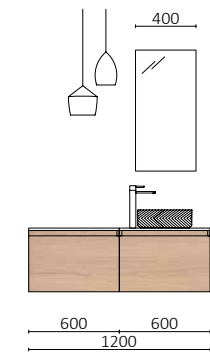

MARA 1200 ROBLE EUROPEO

		€
113993	Mueble suspendido MARA 600 Roble Europeo x 2	1170
114027	Encimera MARA 1200 Roble Europeo	312
114522	Lavabo de posar DUNE Sand	270
TOTAL		1752
16906	Espejo SENA 400	72
103973	Sifón POSYX Latón cromado	45
102305	Válvula abierta FLOW Negro mate	52

P. 18