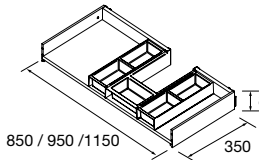

CAJÓN METÁLICO CON SALVASIFÓN IZQUIERDO

Color	€
Onix	€
900	103629 158
1000	103418 168
1200	103420 188