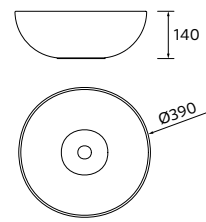

NOTA: Incluye herraje para colgar a pared

**MONOLITH SQUARE**

Porcelana

	Blanco brillo	€	Negro mate	€
420	114523	320	114524	430

NOTA: Incluye herraje para colgar a pared

**ALTIRO**  
Porcelana

	Blanco mate	€
390	24555	195