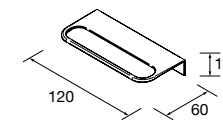

TIRADOR BAO

Brushed gold	Matt white	Matt black	€

120	102265	102263	102264	13