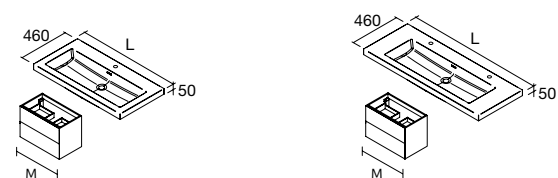

TOSCANA

Carga mineral blanco brillo

Centrado		€	1 poza, 2 grifos		€
605	20748	230	1205	26938	364
705	20749	241			
805	20750	253			
905	20751	264			
1005	20752	285			
1205	23396	347