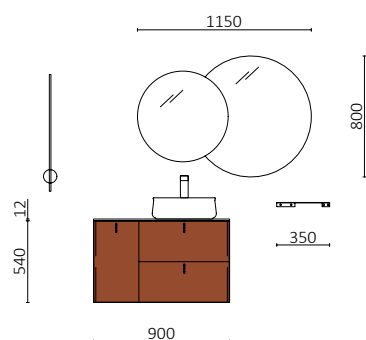

UNIIQ 900/I TERRACOTA		€
96642	Mueble suspendido UNIIQ 900 izquierda Terracota	509
113770	Tirador OMEGA 62 Matt black x 3	39
24727	Encimera UNIIQ 900 Solid surface blanco mate	225
114532	Lavabo de posar COZY Blanco mate	200
TOTAL		973
103355	Espejo DOPPIO	395
103973	Sifón POSYX Latón cromado	45
102305	Válvula abierta FLOW Negro mate	52
103340	Repisa toallero SQUARE Negro mate	55

P. 96