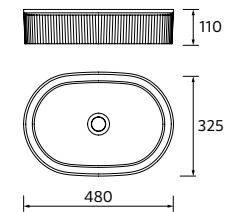

COZY
Porcelana

	Blanco mate	€
420	114532	200