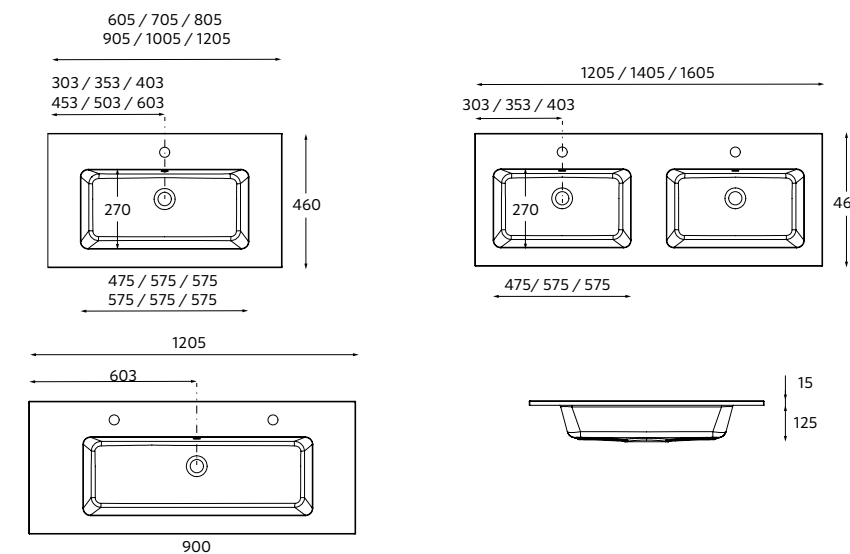

TOSCANA

Carga mineral blanco brillo

Doble poza		€
1205	20753	395
1405	27144	440