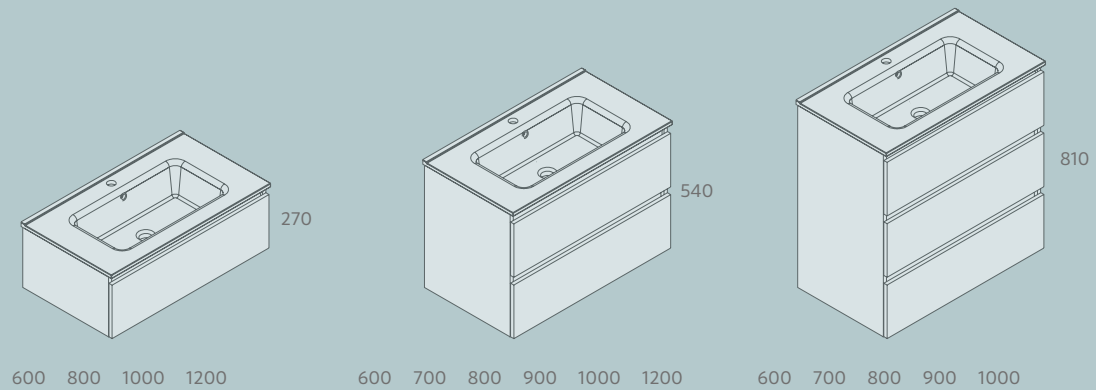

Spirit

COMPLEMENTA

ACABADOS

ESPECIFICACIONES

Cajón metálico Grass V8 con extracción total y cierre amortiguado

Modular

SPIRIT 1200 ANTRACITA
Desde 897€

SPIRIT