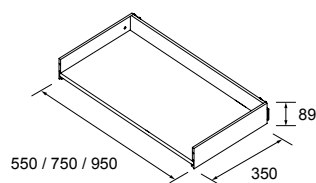

CAJÓN METÁLICO COMPLETO SIN SALVASIFÓN