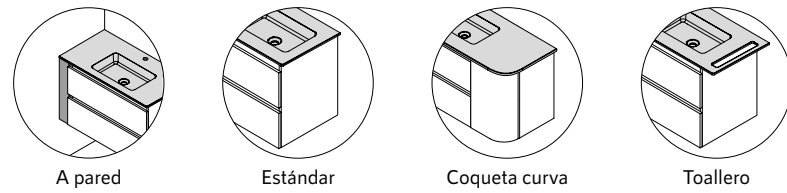

Terminaciones disponibles