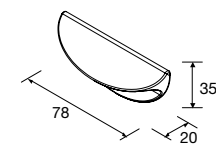

TIRADOR UNIQ

	Chrome	Matt white	Matt black	€
23	113733	113732	113734	7