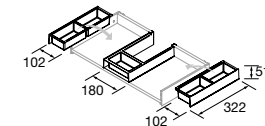

PILAR MARA

	Roble Europeo	Nogal Americano	Eucalipto Oceanía	€
350	114015	114016	114017	1035