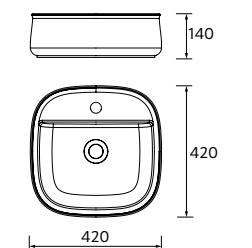

**CARLA**  
Porcelana

	Blanco brillo	€	Clay	Denim	Hunter	€
460	103343	120	102280	102282	102283	220

**VENICE**  
Porcelana

	Blanco mate	Negro mate	€
480	114534	114535	180

**COZY**  
Porcelana

	Blanco mate	€
420	114532	200