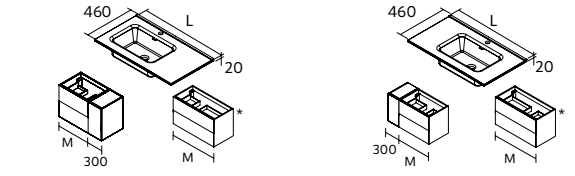

Desplazado Derecho			Desplazado Izquierdo		
	€		€		€
* 910	113782	289	* 910	113781	289
* 1010	113784	339	* 1010	113783	339
1110	113786	389	1110	113785	389
* 1210	113788	399	* 1210	113787	399

* NOTA: Necesario cajón salvasifón desplazado