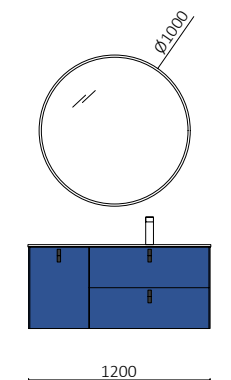

UNIIQ 1200/I AZUL ALTAMAR

	€
24685 Mueble suspendido UNIIQ 1200 izquierda Azul altamar	629
113734 Tirador UNIIQ Matt black x 3	21
24546 Lavabo UNIIQ 1205 izquierda Mineralsolid mate	459
TOTAL	1109
103360 Espejo MITO CURVE 1000 Negro	554
103973 Sifón POSYX Latón cromado	45
102306 Válvula clicker FLOW Negro mate	55

P. 86