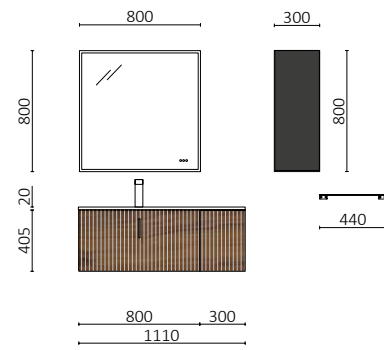

P. 141

BIBA 1100/D NOGAL MAYA		€
103015	Mueble suspendido BIBA 800 Nogal Maya	475
103336	Tirador FIBI Inox	17
113814	Coqueta suspendida BIBA 300 Nogal Maya	210
113786	Lavabo CONSTANZA 1100 derecha Blanco mate	389
TOTAL		1091
113761	Espejo MEMPHIS 800	455
103973	Sifón POSYX Latón cromado	45
114577	Válvula clicker CERAX Blanco mate	30
96942	Módulo ALLIANCE 800 Black velvet	208
103337	Toallero SQUARE BARRA 440 Negro mate	65

P. 142