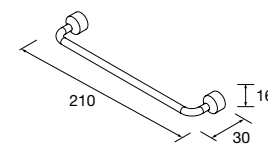

### PILAR RENOIR 1600 2 PUERTAS

	White cotton	Black velvet	Macchiato	Blue fog	Night blue	Antracita	Green forest	€
350	91317	91318	91319	91323	91320	91322	91321	494

P. 48

RENOIR 600 ANTRACITA		€
91304	Mueble suspendido RENOIR 600 Antracita	580
91328	Tirador STYLE 35 Matt gold x 4	68
26783	Lavabo CONSTANZA 610 Blanco brillo	123
<b>TOTAL</b>		<b>771</b>
113758	Espejo KORI CURVE 800	495
103973	Sifón POSYX Latón cromado	45
114576	Válvula clicker CERAX Blanco brillo	30
91322	Pilar suspendido RENOIR Antracita	494
91328	Tirador STYLE 35 Matt gold x 2	34