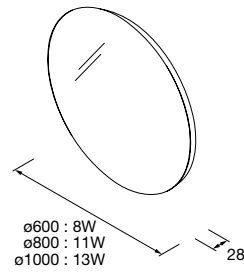

REFLEJO

	/	€
800	20740	320
1000	20741	342
1200	20742	367
1400	91115	434
1600	91116	476

MOON

	/	€
600	91120	285
800	83963	316
1000	83964	352

DOPPIO

	/	€
1150	103355	395

SUNRISE

	/	€
800	86287	260
1000	86289	292

REPISA SUNRISE

	Blanco	Negro mate	€
800	86288	91113	114
1000	86290	91114	148

new

OLIMPIA

	/	€	Black velvet	€	Dorado	€
920	113741	274	113740	330	113739	330

ORGANIC

	/	€
600	26775	374
800	26776	407

new

EMILE

	/	€
500	113753	367
700	113754	407

new

LOUIS

	/	€
600	113751	355
700	113752	449