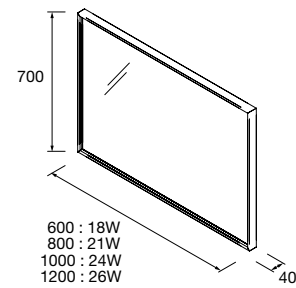

GLOBE

	/	Negro	Dorado	€
600	113742	113743	113744	342
800	113745	113746	113747	367
1000	113748	113749	113750	429

KORI LINE

	/	€
600	113755	395
800	113756	495

MITO LINE

	Negro	€
600	103361	399
800	103362	449
1000	103363	489
1200	103364	539