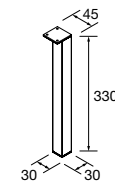

JUEGO 2 PATAS CROMO

Color	Precio (€)
Anodizado brillo	23899 25