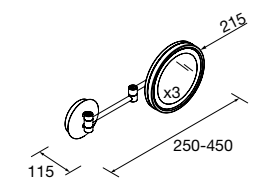

ESPEJO BEAUTY AUMENTO CON LUZ A PARED

	/	€
215	26769	226