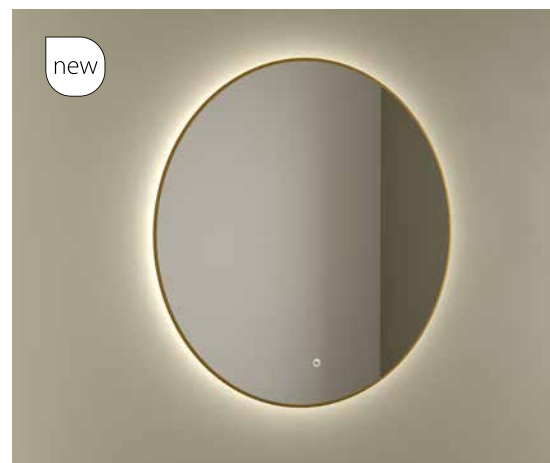

ORLEANS

	/	€
600	97586	342
700	97596	374
800	97597	402
900	97598	445
1000	97599	465
1200	97600	485
1400	97601	499

ESPEJOS CON LUZ LED

MEMPHIS

	/	€
600	113760	405
800	113761	455
1000	113762	505
1200	113763	555