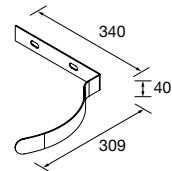

TOALLERO MINI

Negro mate	€
340	114618
	60