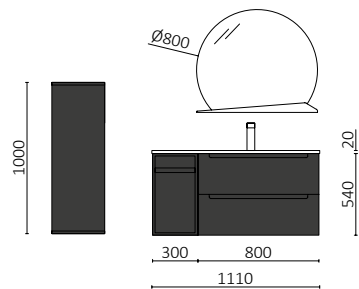

P. 198

MONTERREY 1100/I BLACK VELVET		€
91040	Mueble suspendido MONTERREY 800 Black velvet	590
96987	Coqueta suspendida ALLIANCE 300 toallero extraible Black velvet	265
96996	Tirador TOALLERO 300 Negro mate	28
113785	Lavabo CONSTANZA 1100 izquierda Blanco mate	389
TOTAL 1272		
86287	Espejo SUNRISE 800	260
91113	Repisa SUNRISE 800 Negro mate	114
103973	Sifón POSYX Latón cromado	45
102304	Válvula clicker FLOW Cromo	55
96962	Pilar ALLIANCE 1000 Black velvet	299