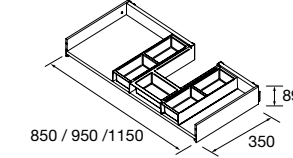

CAJÓN METÁLICO CON SALVASIFÓN IZQUIERDO

Color	Longitud (mm)	Alto (mm)	Precio (€)
Onix	900	103629	158
	1000	103418	168
	1200	103420	188