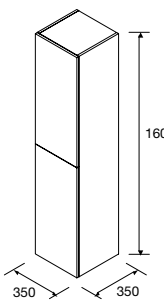

MÓDULO ALLIANCE 400 1 PUERTA

300	96928	96929	96935	96936	96937	96938	96939	187

MÓDULO ALLIANCE 800 1 PUERTA

300	96941	96942	96947	96948	96949	96950	96951	208

PILAR ALLIANCE 1600 2 PUERTAS

350	81729	91035	81730	81731	81733	96744	96743	435

TOALLERO LATERAL JAZZ PARA MUEBLE (SENCILLO)

235	23027	27042	23024	43

UNIQ.

ÚNICO

La forma redondeada de sus frentes encontrándose con sus laterales hacen que esta familia tenga un diseño único. Sus líneas nos recuerdan a un estilo retro con aires renovados.

UNIQ