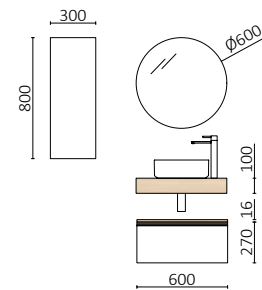

P. 237

SPIRIT 600 BLANCO BRILLO		€
22630	Coqueta suspendida SPIRIT 600 Blanco brillo	290
90987	Tirador SPIRIT 600 Matt black	16
22963	Encimera 600 Natural	69
113874	Encimera DOMUS 600 Natural	190
91489	Lavabo de posar KANDY Blanco brillo	130
TOTAL		695
91120	Espejo MOON 600	285
103974	Sifón SMART Negro mate	65
102303	Válvula abierta FLOW Chrome	52
96940	Módulo ALLIANCE 800 Blanco brillo	208