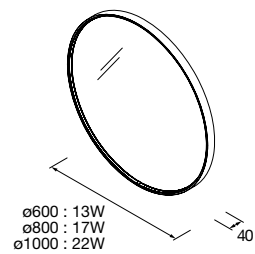

Sensor antivaho

Regulación temperatura

Encendido / apagado regulación intensidad