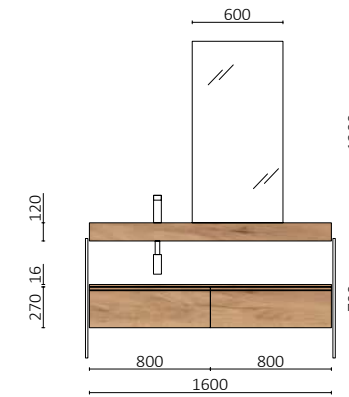

COMPAKT 1600 ROBLE ÁFRICA		€
83291	Encimera COMPAKT 46, 1401 - 1600 Roble áfrica	1094
TOTAL		1094
20742	Espejo REFLEXO 1200	367
103974	Sifón SMART Negro mate	65
102305	Válvula abierta FLOW Negro mate	52
90952	Coqueta suspendida SPIRIT 800 Roble áfrica x 2	620
90993	Tirador SPIRIT 800 Matt black x 2	38
91097	Encimera a medida 1401 - 1800 Roble áfrica	209
97720	Estructura metálica LLOYD ALTA Negro mate x 2	390
97711	Acople LLOYD COMPAKT Negro mate x 2	110
97710	Acople LLOYD MUEBLE Negro mate x 2	90

P. 128