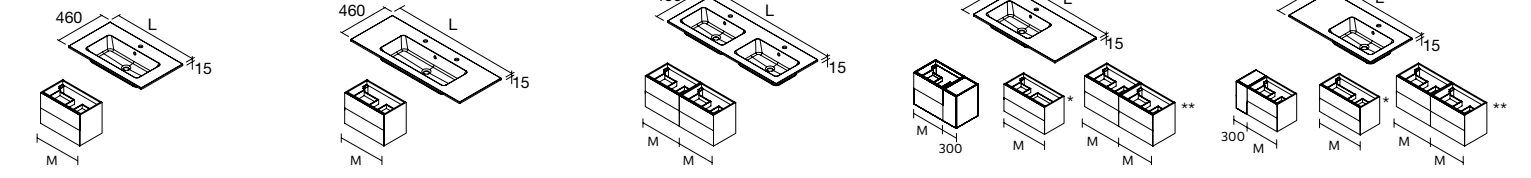

VILNA

Mineralsolid blanco mate

Centrado			1 poza, 2 grifos			Doble poza			Desplazado Derecho			Desplazado Izquierdo		
		€			€			€			€			€
605	91234	264	1205	97046	444	1205	91237	455	905	97042	399	905	97041	399
705	97039	299				1405	97053	499	* 1005	97045	419	* 1005	97044	419
805	91235	317				1605	97056	649	* 1205	97048	449	* 1205	97047	449
905	97040	349							** 1405	97052	499	** 1405	97051	499
1005	91236	370							** 1605	97055	649	** 1605	97054	649
1205	91327	444												

* NOTA: Necesario cajón salvafón desplazado