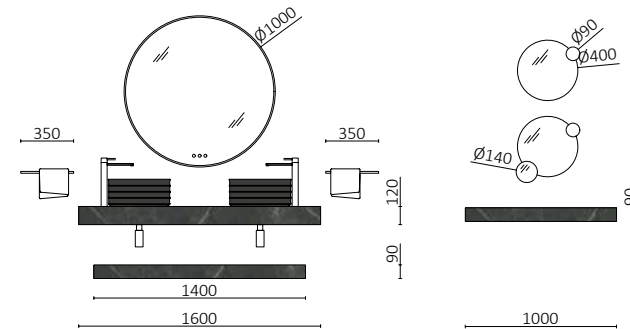

COMPAKT 1400 PIEDRA GRAFITO		€
103278	Encimera COMPAKT 51, 1401 - 1600 Piedra grafito	1051
114520	Lavabo de posar LOOP Negro mate x 2	600
TOTAL		1651
113759	Espejo KORI CURVE 1000	595
103974	Sifón SMART Negro mate x 2	130
102305	Válvula abierta FLOW Negro mate x 2	104
103246	Repisa COMPAKT 42, 1201 - 1400 Piedra grafito	813
103340	Repisa toallero SQUARE Negro mate x 2	110
103244	Repisa COMPAKT 42, 801 - 1000 Piedra grafito	573
103356	Espejo OASIS 400 x 2	118
91238	Aplique GILDA 90 x 2	80
24569	Espejo Ø140 mm	60

P. 130