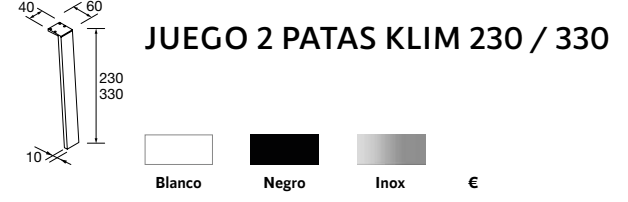

JUEGO 2 PATAS KLIM 230 / 330

Color	€
Blanco	€
230	84135
Negro	84136
Inox	84137
	23
330	84131
	84132
	84134
	29