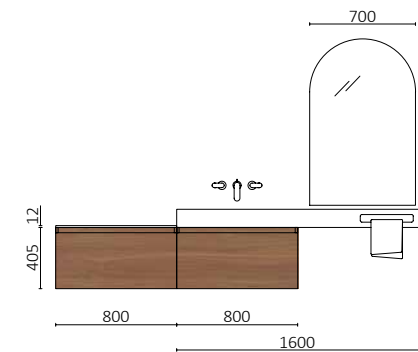

MARA 2400 NOGAL AMERICANO

		€
113997	Mueble suspendido MARA 800 Nogal Americano x 2	1296
97826	Lavabo a medida NAILA 1501 - 1800 Solid surface blanco mate	1229
97497	Encimera 800 Solid surface blanco mate	215
TOTAL		2740
113754	Espejo EMILE 700	407
103973	Sifón POSYX Latón cromado	45
102306	Válvula clicker FLOW Negro mate	55

P. 16