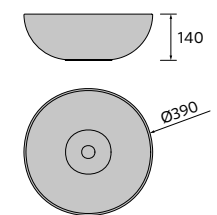

BICA
Solid surface

		€		€			
390	97647	252	97648	272			
							€
390	102271	103312	103313	103314	103316	103315	299