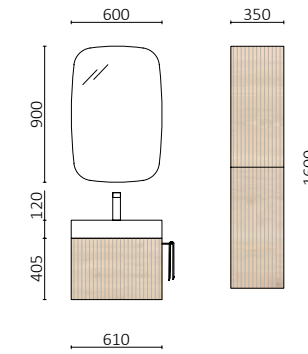

BIBA 600 NATURAL		€
102949	Mueble suspendido BIBA 600 Natural	365
102264	Tirador BAO Matt black	13
23400	Lavabo VENETO 610 Blanco brillo	205
TOTAL		583
113751	Espejo LOUIS 600	355
97664	Toallero LLOYD Negro mate	85
103973	Sifón POSYX Latón cromado	45
102306	Válvula clicker FLOW Negro mate	55
102994	Pilar suspendido BIBA Natural	425

P. 152