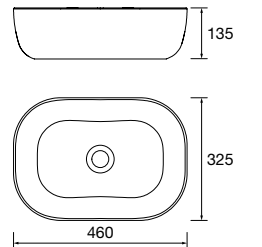

Blanco brillo	€	Clay	Denim	Hunter	€
460	103343	120	102280	102282	102283	220

VENICE
Porcelana

	Blanco mate	Negro mate	€
480	114534	114535	180