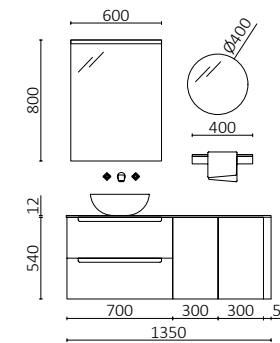

P. 190

MONTERREY 1350/D WHITE COTTON		€
96472	Mueble suspendido MONTERREY 700 White cotton	575
97003	Coqueta suspendida ALLIANCE 300 White cotton x 2	360
96810	Regleta ALLIANCE 540 White cotton	26
103302	Encimera 1201 - 1500 Terrazo natura	539
26536	Lavabo de posar BOL Blanco mate	252
TOTAL		1752
16908	Espejo SENA 600	78
87811	Aplique OPTIMUS 600	90
103973	Sifón POSYX Latón cromado	45
102303	Válvula abierta FLOW Chrome	52
103356	Espejo OASIS 400	59
26126	Repisa toallero 400 Solid surface blanco mate	78