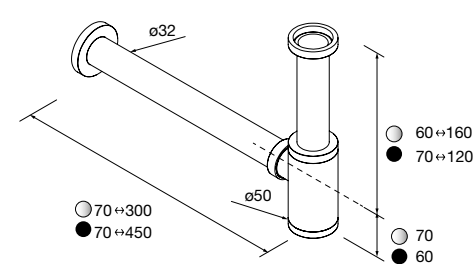

VALVULA CLICKER CERAX

Porcelana

Blanco brillo	Blanco mate	Negro mate	€
114576	114577	114578	30

POSYX

Latón cromado	€
103973	45

SMART

Negro mate	Latón cromado	€
103974	103975	65

TUBO