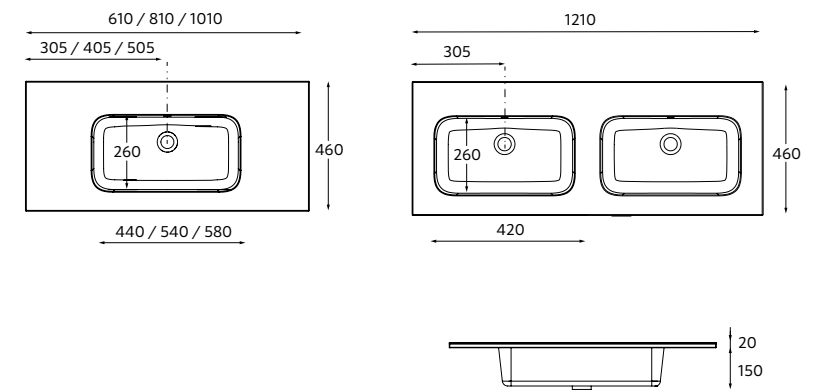

CONSTANZA
Porcelana blanca brillo

Centrado	€	Doble poza	€
610	26783	1210	26778
710	26782		359
810	26781		
910	26780		
1010	26779		
1210	98958		289

Desplazado Derecho	€	Desplazado Izquierdo	€
* 910	97061	* 910	97060
* 1010	97063	* 1010	97062
1110	113773	1110	113772
* 1210	97066	* 1210	97065

* NOTA: Necesario cajón salvafón desplazado

CONSTANZA
Porcelana blanca mate

new

Centrado	€	Doble poza	€
610	113774	1210	113780
710	113775		429
810	113776		
910	113777		
1010	113778		
1200	113779		359

Desplazado Derecho	€	Desplazado Izquierdo	€
* 910	113782	* 910	113781
* 1010	113784	* 1010	113783
1110	113786	1110	113785
* 1210	113788	* 1210	113787

* NOTA: Necesario cajón salvafón desplazado

CONSTANZA SIN GRIFO
Porcelana blanca brillo

Centrado	€	Doble poza	€
610	114557	1210	114560
810	114558		359
1010	114559		

CONSTANZA 900 PARA COQUETA CURVA
Porcelana blanca mate

Desplazado Derecho	€	Desplazado Izquierdo	€
910	113794	910	113793
	289		289