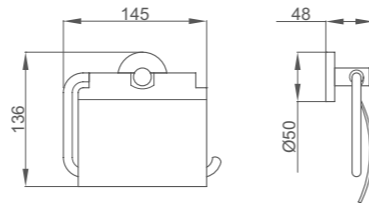

Portarrollos con tapa

• Metálico

PVD

Acabado	REF.	EUROS
Cromo	170720200	24,00
Oro	17072020G2	42,00
Oro rosa	17072020G3	42,00
Negro	17072020N2	42,00
Bronce	17072020BZ	42,00