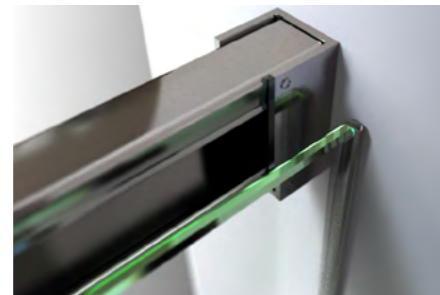

MANACOR

1 PANEL FIJO + 1 PUERTA CORREDERA

Frontal

- Vidrio templado y de seguridad de 6 mm
- Sistema especial **antical Strohm Clean** incluido para facilitar su limpieza e instalación
- Altura: 198,5 cm. Altura máxima: 210 cm
- Discreto perfil en "U" en acabado aluminio alto brillo.
- Compensación hasta 15 mm por perfil
- Rodamientos dobles superiores
- Sin guía inferior
- Empuñadura de acero inoxidable
- **Fabricada en España**

Cierre de goma

LARGO DEL PLATO DE DUCHA

(cm)	100	105	110	115	120	125	130	135	140
Ref.	M84P011006	M84P011056	M84P011106	M84P011156	M84P011206	M84P011256	M84P011306	M84P011356	M84P011406
Transparente	539,00	544,00	549,00	554,00	559,00	564,00	569,00	574,00	579,00
Decorado	728,00	735,00	742,00	748,00	755,00	762,00	769,00	775,00	782,00
Matte - color Master Carré	890,00	898,00	906,00	915,00	923,00	931,00	939,00	948,00	956,00
Extra lacado negro	100,00	100,00	100,00	100,00	100,00	100,00	100,00	100,00	100,00
Extra 10 cm	47,00	47,00	47,00	47,00	47,00	47,00	47,00	47,00	47,00
Extra formas	86,00	86,00	86,00	86,00	86,00	86,00	86,00	86,00	86,00

(cm)	145	150	155	160	165	170	175	180
Ref.	M84P011456	M84P011506	M84P011556	M84P011606	M84P011656	M84P011706	M84P011756	M84P011806
Transparente	584,00	589,00	595,00	602,00	609,00	617,00	625,00	634,00
Decorado	789,00	796,00	804,00	813,00	823,00	833,00	844,00	856,00
Matte - color Master Carré	964,00	972,00	982,00	994,00	1005,00	1019,00	1032,00	1047,00
Extra lacado negro	100,00	100,00	100,00	100,00	100,00	100,00	100,00	100,00
Extra 10 cm	47,00	47,00	47,00	47,00	47,00	47,00	47,00	47,00
Extra formas	86,00	86,00	86,00	86,00	86,00	86,00	86,00	86,00