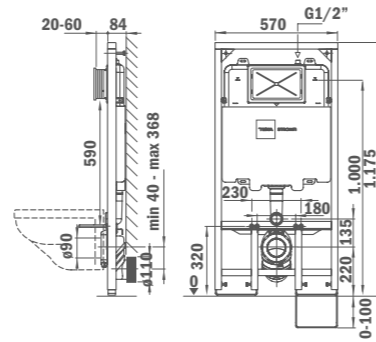

Tekmodul SLIM 2

- Profundidad de instalación: 84 mm
- Incluye cisterna dual 3-6 litros
- Fabricada en una sola pieza asegurando un 100% de impermeabilidad
- Capacidad máxima del tanque: 9 litros
- Soporta hasta 400 kg de peso
- Se pueden colocar los pernos de fijación del inodoro a 180 y 230 mm
- Para ser instalado con inodoros suspendidos en todo tipo de paredes
- Previene la condensación
- Toma de agua trasera o lateral superior
- Ajuste profundidad del pulsador: 20-60 mm
- Ajuste de altura entre 0-100 mm
- Mantenimiento sin necesidad de utilizar herramientas