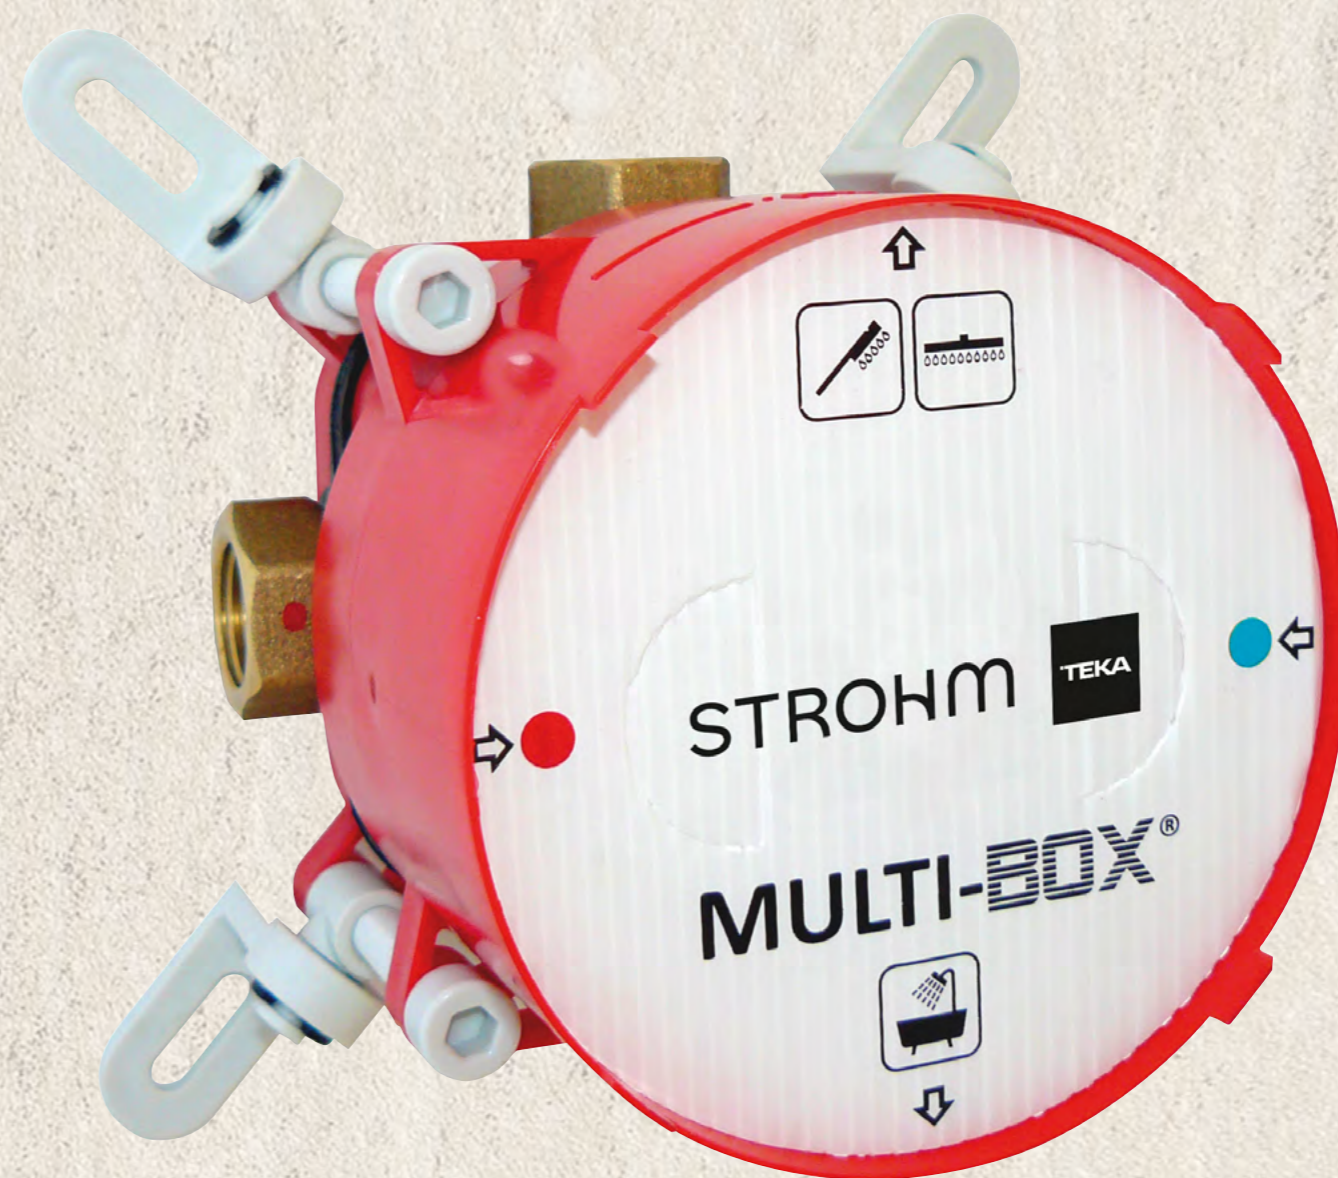

## Fácil de usar

Todos los controles en un único panel (temperatura, reguladores de caudal, inversor,...).

## Fácil de limpiar

Una solución que ahorra espacio en la ducha y el baño también facilita su limpieza al disponer de menos superficie que limpiar.

## Un único cuerpo oculto para muchos modelos

Monomando o termostatos, en un futuro, un solo cuerpo será suficiente para cualquier parte exterior que se desee.

## Facilitando el trabajo de los profesionales

Gracias a las patas ajustables independientes, la caja se puede instalar fácilmente en superficies planas o irregulares. Después de la fijación, el plano de la superficie frontal del Multi-Box se puede ajustar con precisión con los 4 tornillos de ajuste. Muy fácil de instalar, gracias a las pestañas ajustables y al rango de instalación de 27 mm en la caja.