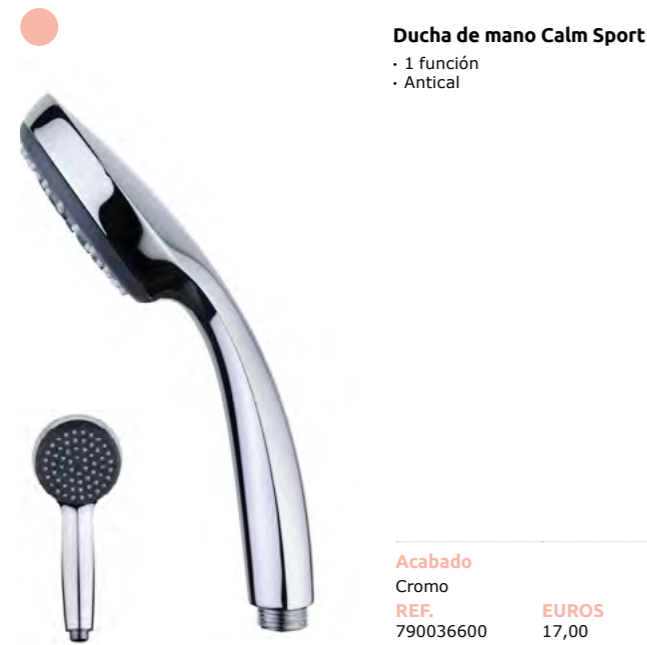

DUCHAS DE MANO / KITS DE DUCHA