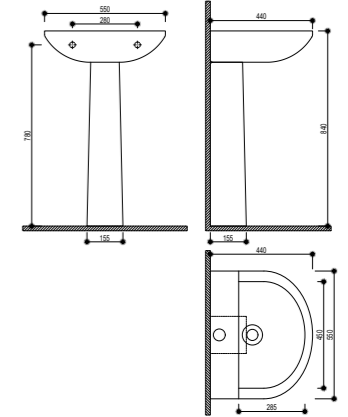

MANACOR

Inodoro BTW Rimless Compacto

- Cerámica de alta calidad
- Pack completo: Inodoro de dos piezas
- Compacto
- Medidas: 61,5x36x81 cm
- Pegado a la pared (BTW) con salida dual
  - Vertical 80-240 mm
  - Horizontal 180 mm
- Tecnología Rimless que facilita la limpieza
- Doble descarga 3/6L (ahorro ecológico)
- Entrada de agua lateral inferior por ambos lados
- Posibilidad de entrada trasera superior oculta (requiere válvula adicional)
- Juego de fijación
- Asiento y tapa ultraplana en UF de cierre progresivo y suave

Sifón dual sugerido 720050007

Ver válvulas y asientos con tapa universales en página 127

Acabado	REF.	EUROS
Blanco	700190200	329,00

Bidé a suelo BTW

- Cerámica de alta calidad
- Fácil de limpiar
- Pegado a la pared
- Grifo no incluido

Acabado	REF.	EUROS
Blanco	117350002	189,00

Inodoro suspendido

- Cerámica de alta calidad
- Tecnología Rimless que facilita la limpieza
- Descarga: 4,5/3 L (ahorro ecológico)
- Puede usarse con cisternas o con fluxores empotrados
- Sistema de montaje oculto
- Asiento y tapa ultraplana en UF de cierre progresivo y suave

Acabado	REF.	EUROS
Blanco	117320002	247,00

Bidé suspendido

- Cerámica de alta calidad
- Fácil de limpiar
- Grifo no incluido

Acabado	REF.	EUROS
Blanco	187360002	196,00

MANACOR

Lavabo con pedestal

- Cerámico
- Con rebosadero
- Fácil de limpiar
- Lavabo de 55 cm
- Grifo no incluido

Acabado	REF.	EUROS
Blanco	B841500255	66,00

Pedestal

Acabado	REF.	EUROS
Blanco	B841030200	38,00