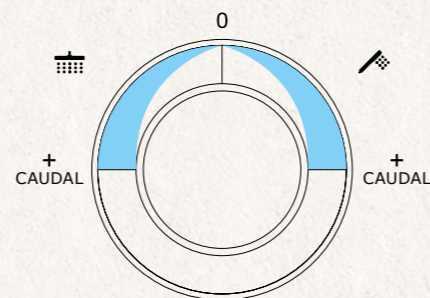

El mando izquierdo tiene una doble función:

la de selección del lugar de salida del agua (rociador o ducha de mano) y la de regulación de caudal

Dual Control
Tan estético como un termostato,
tan práctico como un monomando

VIDEO