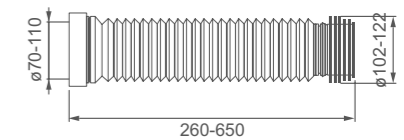

## Sifón dual flexible para WC

- Útil tanto para salidas verticales como horizontales
- Diámetro de conexión 70/110x102/122 mm
- Longitud ajustable de 260-650 mm
- La junta de sellado forma parte integral del conector
- Tecnología moderna (soldadura rotatoria de la embocadura) que garantiza una estanqueidad duradera
- Fabricado en polipropileno