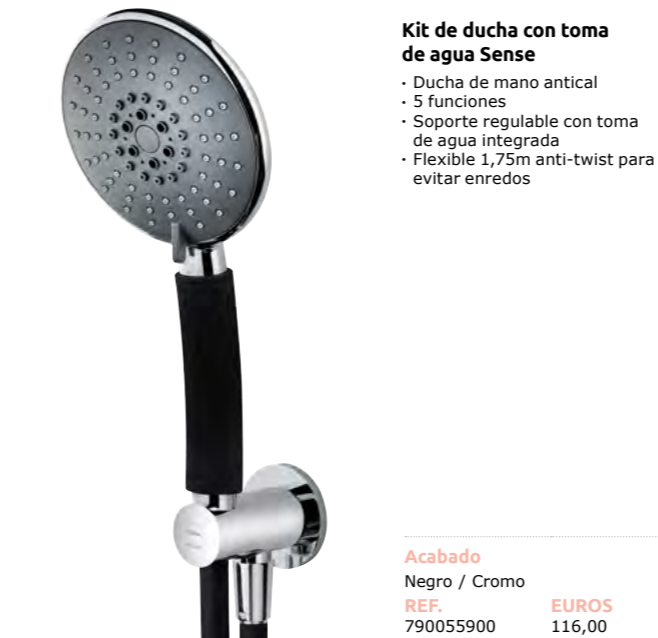

KITS DE DUCHA