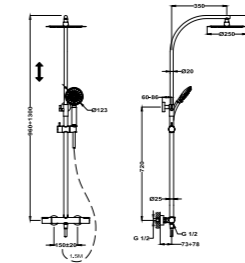

## Columna de ducha termostática

- Columna de ducha termostática con salida superior
- Tecnología Healthy: Vaciado automático del agua retenida en los conductos después de cada uso
- Patente internacional
- Termostática con tope de seguridad a 38°C
- Inversor integrado en el termostato
- Brazo de ducha telescópico ajustable en altura:
  - altura min. 960 mm
  - altura máx. 1.300 mm
- Rociador metálico antical ultraplano: Ø250 mm, 2 mm de grosor
- Ducha de mano antical cromo-negro de 5 posiciones
- Flexible en PVC Negro de 1,5 m anti-twist para evitar enredos
- Soporte deslizante y ajustable
- Válvulas antirretorno
- Filtros colectores de suciedad