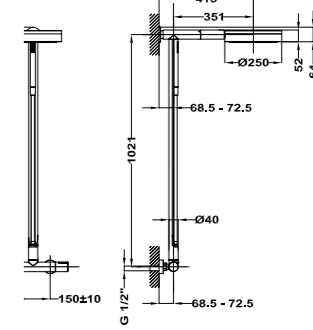

Acabado

Cromo

REF. 182550200 EUROS 749,00