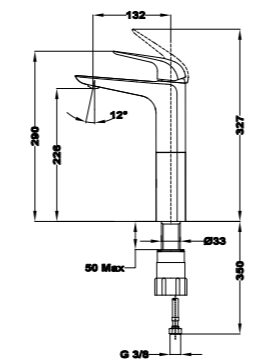

Grifo monomando de lavabo XL

- Sistema de instalación rápida Easy Fix
- Limitador de caudal a 5l/min
- Ahorra hasta un 60% frente a un monomando estándar
- Ideal para proyectos BREEAM y LEED
- Aireador antical
- Cartucho cerámico de gran precisión y suavidad
- Tratamiento anti-huellas en modelos PVD
- Latiguillos de alimentación flexible 3/8" y 1/2"
- Sin desagüe automático

Acabado	REF.	EUROS
Cromo	673660200	165,00
Oro	67366020G2	215,00
Oro rosa	67366020G3	215,00
Negro	67366020N2	215,00
Bronce	67366020BZ	215,00