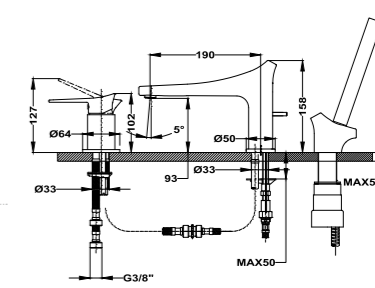

Grifo monomando de ducha

- Amortiguadores de ruido en las excéntricas
- Tratamiento anti-huellas en modelos PVD
- Sin equipo de ducha

Acabado	REF.	EUROS
Cromo	912310200	219,00
Oro	91231020G2	279,00
Oro rosa	91231020G3	279,00
Negro	91231020N2	279,00
Bronce	91231020BZ	279,00