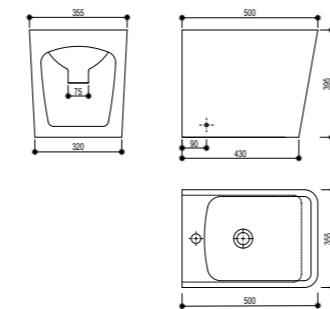

Inodoro suspendido

- Cerámica de alta calidad
- Tecnología Rimless que facilita la limpieza
- Descarga: 4,5/3 L (ahorro ecológico)
- Puede usarse con cisternas o con flushores empotrados
- Sistema de montaje oculto
- Asiento y tapa ultraplana en UF de cierre progresivo y suave

Acabado	REF.	EUROS
Blanco	117320000	240,00