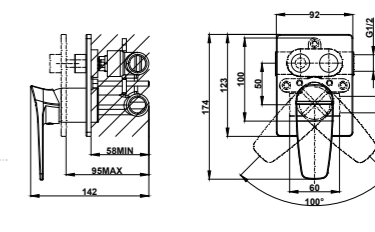

SENSE

Grifo monomando de lavabo M

- Limitador de caudal a 5l/min
- Ahorra hasta un 60% frente a un monomando estándar
- Ideal para proyectos BREEAM y LEED
- Aireador antical
- Cartucho cerámico de gran precisión y suavidad
- Tratamiento anti-huellas en modelos PVD
- Latiguillos de alimentación flexible 3/8" y 1/2"
- Sin desagüe automático

Acabado	REF.	EUROS
Cromo	913460200	138,00
Oro	91346020G2	173,00
Oro rosa	91346020G3	173,00
Negro	91346020N2	173,00
Bronce	91346020BZ	173,00

Grifo monomando de lavabo L

- Limitador de caudal a 5l/min
- Ahorra hasta un 60% frente a un monomando estándar
- Ideal para proyectos BREEAM y LEED
- Aireador antical
- Cartucho cerámico de gran precisión y suavidad
- Tratamiento anti-huellas en modelos PVD
- Latiguillos de alimentación flexible 3/8" y 1/2"
- Sin desagüe automático

Acabado	REF.	EUROS
Cromo	913860200	209,00
Oro	91386020G2	262,00
Oro rosa	91386020G3	262,00
Negro	91386020N2	262,00
Bronce	91386020BZ	262,00

Batería de lavabo sobre encimera

- Sistema de fijación rápida Easy Fix en el caño
- Aireador antical
- Latiguillos de alimentación flexibles 3/8" y 1/2"
- Tratamiento anti-huellas en modelos PVD
- Sin desagüe automático

Acabado	REF.	EUROS
Cromo	914310200	211,00
Oro	91431020G2	265,00
Oro rosa	91431020G3	265,00
Negro	91431020N2	265,00
Bronce	91431020BZ	265,00

Grifo monomando de lavabo mural

- Distancia máxima salida del caño: 218 mm
- Aireador antical
- Tratamiento anti-huellas en modelos PVD
- Sin desagüe automático

Acabado	REF.	EUROS
Cromo	914610200	334,00
Oro	91461020G2	418,00
Oro rosa	91461020G3	418,00
Negro	91461020N2	418,00
Bronce	91461020BZ	418,00

Grifo monomando de lavabo mural