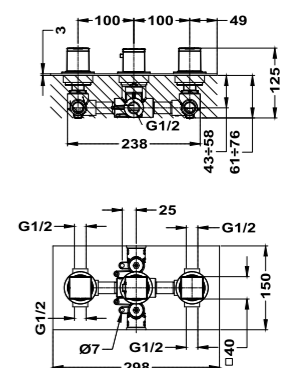

Acabado	REF.	EUROS
Cromo	780240200	668,00