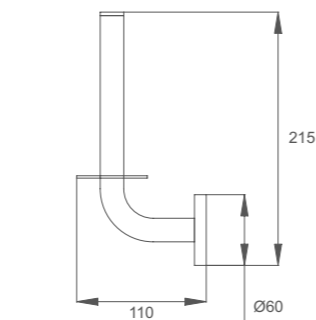

Soporte para papel higiénico

• Metálico

PVD

Acabado	REF.	EUROS
Cromo	170730200	30,00
Oro	17073020G2	49,00
Oro rosa	17073020G3	49,00
Negro	17073020N2	49,00
Bronce	17073020BZ	49,00