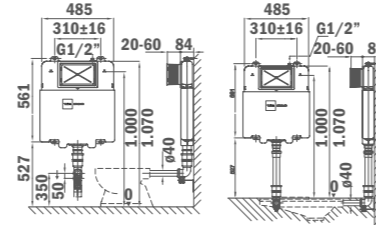

Tekmodul SLIM 3

- Profundidad de instalación: 84 mm
- Incluye cisterna dual 3-6 litros
- Fabricada en una sola pieza asegurando un 100% de impermeabilidad
- Capacidad máxima del tanque: 9 litros
- Previene la condensación
- Toma de agua trasera o lateral superior
- Ajuste profundidad del pulsador: 20-95 mm
- Mantenimiento sin necesidad de utilizar herramientas
- Preparada para instalarse en placa turca