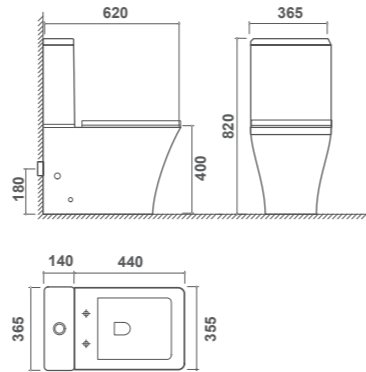

## Inodoro BTW

- Cerámica de alta calidad
- Pack completo: Inodoro de dos piezas
- Compacto
- Medidas: 62x36,5x82 cm
- Pegado a la pared (BTW) con salida dual
  - Vertical 100-250 mm
  - Horizontal 180 mm
- Tecnología Rimless que facilita la limpieza
- Doble descarga 2,6/ 4L (altamente eficiente y extra ahorro ecológico)
- Ideal para proyectos BREEAM y LEED
- Entrada de agua lateral inferior por ambos lados
- Juego de fijación
- Asiento y tapa ultraplana en UF de cierre progresivo y suave