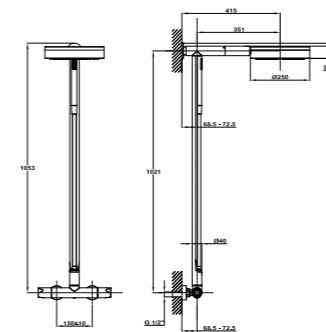

Acabado

Cromo

REF. 182560200 EUROS 749,00