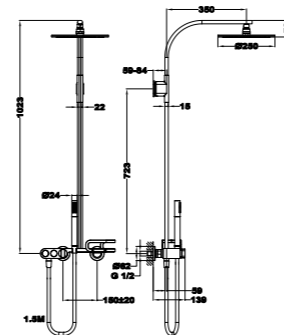

### Columna de ducha monomando

- Columna monomando de ducha con salida superior
- Selección de salida mediante botones
- Brazo de ducha telescópico ajustable en altura
  - altura mín. 840 mm
  - altura máx. 1.350 mm
- Rociador antical Ø250 mm
- Ducha de mano antical de 1 función
- Flexible 1,5 m anti-twist para evitar enredos
- Soporte deslizante y ajustable