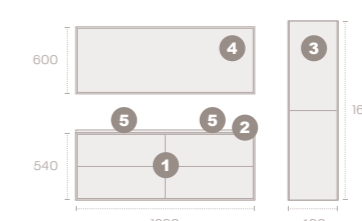

REF	Descripción	EUROS
1 187120006	Mueble blanco 140 cm 4 cajones	1.236,00
2 187240010	Lavabo integrado doble Sense 140 cm	629,00
3 187130000	Columna lateral blanco 160x40x30 cm	364,00
4 187250019	Espejo con luz directa Sense 140x60 cm	505,00
5 913460200	Monomando de lavabo Sense (2)	276,00
PVP Conjunto		3.010,00