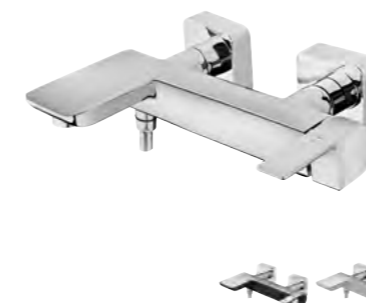

## Grifo monomando de bidé

- Rótula giratoria
- Aireador antical
- Tubos de alimentación flexibles 3/8"
- Sin desagüe automático

Acabado	REF.	EUROS
Cromo	626260200-H	145,00