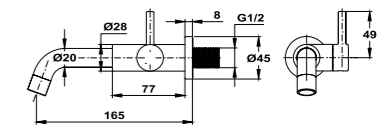

Grifo monomando Mural - 1 agua

- Equipado con montura cerámica

Acabado	REF.	EUROS
Cromo	161480200	31,00