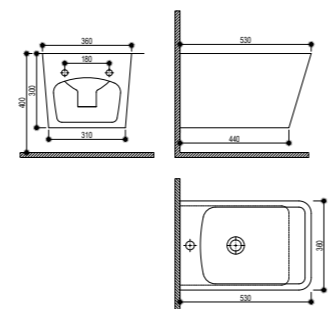

FORMENTERA

¡Novedad!

Inodoro BTW Rimless Compacto

- Cerámica de alta calidad
- Pack completo: Inodoro de dos piezas
- Compacto
- Medidas: 60,5x34x81 cm
- Pegado a la pared (BTW) con salida dual
  - Vertical 100-250 mm
  - Horizontal 180 mm
- Tecnología Rimless que facilita la limpieza
- Doble descarga 3/6L (ahorro ecológico)
- Cisterna con alimentación inferior
- Juego de fijación
- Asiento y tapa ultraplana en UF de cierre progresivo y suave

Sifón dual sugerido 720050007

Ver válvulas y asientos con tapa universales en página 127

Acabado	REF.	EUROS
Blanco	700300200	379,00

FORMENTERA

Lavabo con pedestal

- Cerámica de alta calidad
- Fácil de limpiar
- 60 cm (lavabo)
- Con rebosadero
- Grifo no incluido

Acabado	REF.	EUROS
Blanco	187200001	104,00

Lavabo suspendido

- Cerámica de alta calidad
- Fácil de limpiar
- 56x44x39 cm
- Con rebosadero
- Grifo no incluido

Acabado	REF.	EUROS
Blanco	187200005	209,00

Bidé a suelo BTW

- Cerámica de alta calidad
- Fácil de limpiar
- Pegado a la pared
- Grifo no incluido

Acabado	REF.	EUROS
Blanco	117350000	189,00

Inodoro suspendido

- Cerámica de alta calidad
- Tecnología Rimless que facilita la limpieza
- Descarga: 4,5/3 L (ahorro ecológico)
- Puede usarse con cisternas o con flushores empotrados
- Sistema de montaje oculto
- Asiento y tapa ultraplana en UF de cierre progresivo y suave

Acabado	REF.	EUROS
Blanco	117320000	240,00

Bidé suspendido

- Cerámica de alta calidad
- Fácil de limpiar
- Grifo no incluido

Acabado	REF.	EUROS
Blanco	187360000	202,00