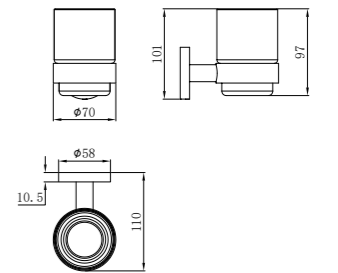

ACCESORIOS DE BAÑO

Toallero de barra

- Metálico
- 600 mm

PVD

Acabado	REF.	EUROS
Cromo	170610200	41,00
Oro	17061020G2	68,00
Oro rosa	17061020G3	68,00
Negro	17061020N2	68,00
Bronce	17061020BZ	68,00

Toallero de barra doble

- Metálico
- 600 mm

PVD

Acabado	REF.	EUROS
Cromo	170620200	52,00
Oro	17062020G2	91,00
Oro rosa	17062020G3	91,00
Negro	17062020N2	91,00
Bronce	17062020BZ	91,00

Toallero doble basculante

- Metálico

PVD

Acabado	REF.	EUROS
Cromo	170700200	43,00
Oro	17070020G2	83,00
Oro rosa	17070020G3	83,00
Negro	17070020N2	83,00
Bronce	17070020BZ	83,00

Barra de apoyo

- Metálico
- 400 mm

PVD

Acabado	REF.	EUROS
Cromo	170690200	53,00
Oro	17069020G2	78,00
Oro rosa	17069020G3	78,00
Negro	17069020N2	78,00
Bronce	17069020BZ	78,00

Toallero de mano

- Metálico
- 235 mm

PVD

Acabado	REF.	EUROS
Cromo	170630200	33,00
Oro	17063020G2	60,00
Oro rosa	17063020G3	60,00
Negro	17063020N2	60,00
Bronce	17063020BZ	60,00

ACCESORIOS DE BAÑO

Colgador doble

- Metálico

PVD

Acabado	REF.	EUROS
Cromo	170650200	17,00
Oro	17065020G2	26,00
Oro rosa	17065020G3	26,00
Negro	17065020N2	26,00
Bronce	17065020BZ	26,00

Repisa de cristal

- Metálico
- Vidrio de seguridad templado
- 520 mm

PVD

Acabado	REF.	EUROS
Cromo	170740200	52,00
Oro	17074020G2	89,00
Oro rosa	17074020G3	89,00
Negro	17074020N2	89,00
Bronce	17074020BZ	89,00

Portavasos mural

- Metálico
- Vaso de vidrio

PVD

Acabado	REF.	EUROS
Cromo	170660200	27,00
Oro	17066020G2	45,00
Oro rosa	17066020G3	45,00
Negro	17066020N2	45,00
Bronce	17066020BZ	45,00

Dispensador de jabón

- Metálico
- Vidrio de seguridad templado

PVD

Acabado	REF.	EUROS
Cromo	170750200	29,00

Jabonera mural

- Metálico
- Jabonera de vidrio

PVD