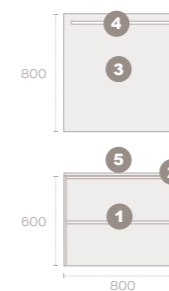

DESSIN

80 cm COMBINACIÓN

REF	Descripción	EUROS
1 F30110224A	Mueble Dessin 80cm. 2 cajones. Blanco mate	339,00
2 702300200	Lavabo cerámico 61x46x16cm	102,00
3 187250020	Espejo 80x80cm	53,00
4 187270000	Aplique led rectangular	32,00
5 303860270C3	Monomando lavabo Dessin	67,00
PVP Conjunto		593,00

80 cm COMBINACIÓN

REF	Descripción	EUROS
1 F30120774A	Mueble Dessin 80cm. 2 cajones. Roble Romance	339,00
2 702300200	Lavabo cerámico 61x46x16cm	102,00
3 187250020	Espejo 80x80cm	53,00
4 187270000	Aplique led rectangular	32,00
5 303860270C3	Monomando lavabo Dessin	67,00
PVP Conjunto		593,00