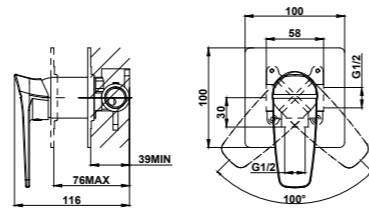

Kit de ducha Sense con soporte

- Ducha de mano antical
- 5 funciones
- Ø12,5 cm
- Soporte regulable
- Flexible anti-twist para evitar enredos de 1.75 m

Acabado	REF.	EUROS
Cromo	790056000	79,00
Negro	790055800	79,00

Kit de ducha Stream

- Ducha de mano antical
- 1 función
- Soporte regulable
- Flexible metálico 1,75m
- Tratamiento anti-huellas en modelos PVD

Acabado	REF.	EUROS
Cromo	790056600	102,00
Oro	79005660G2	143,00
Oro rosa	79005660G3	164,00
Negro	79005660N2	164,00
Bronce	79005660BZ	164,00