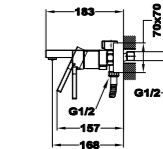

Grifo monomando de ducha con equipo

- Amortiguador de ruido en las excéntricas
- Con equipo de ducha (ducha de mano antical 1 función, soporte mural y flexible)

Disponible a partir de agosto de 2022

Acabado	REF.	EUROS
Cromo	30232020C3	89,00