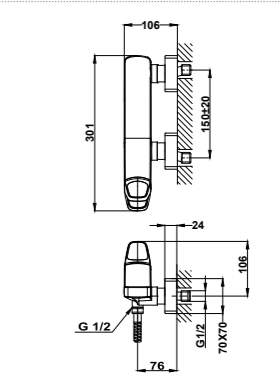

Grifo monomando empotrado 2 salidas

- Parte empotrada incluida
- Placa ultraplana
- Selección de salida mediante botones
- Tratamiento anti-huellas en modelos PVD
- Sin equipo de ducha

Acabado	REF.	EUROS
Cromo	911710200	201,00
Oro	91171020G2	262,00
Oro rosa	91171020G3	262,00
Negro	91171020N2	262,00
Bronce	91171020BZ	262,00