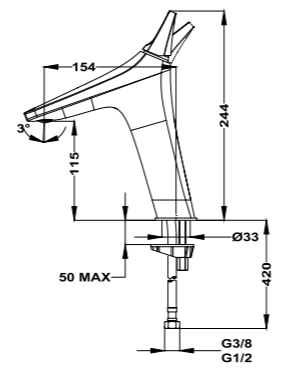

Batería de lavabo sobre encimera

- Sistema de fijación rápida Easy Fix en el caño
- Aireador antical
- Latiguillos de alimentación flexibles 3/8" y 1/2"
- Tratamiento anti-huellas en modelos PVD
- Sin desagüe automático

Acabado	REF.	EUROS
Cromo	914310200	211,00
Oro	91431020G2	265,00
Oro rosa	91431020G3	265,00
Negro	91431020N2	265,00
Bronce	91431020BZ	265,00