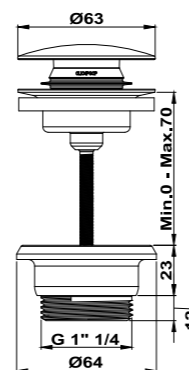

Desagüe automático QUICK PVD

- Desagüe click-clack de acero inoxidable
- Fácil apertura y cierre
- Varilla no requerida
- Acción de resorte táctil
- Tratamiento anti-huellas en modelos PVD
- Sin rebosadero

Acabado	REF.	EUROS
Cromo	1106200	26,00
Oro	110620G2	69,00
Oro rosa	110620G3	69,00
Negro	110620N2	69,00
Bronce	110620BZ	69,00