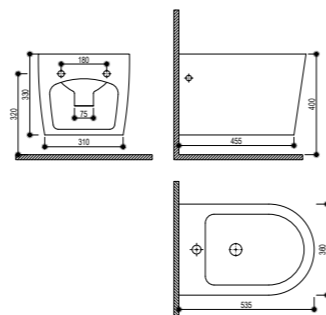

NEXOS

Inodoro BTW Rimless Compacto

- Cerámica de alta calidad
- Pack completo: Inodoro de dos piezas
- Compacto
- Medidas: 61x36x85 cm
- Pegado a la pared (BTW) con salida dual
  - Vertical 75-250 mm
  - Horizontal 180 mm
- Tecnología Rimless que facilita la limpieza
- Doble descarga 3/6L (ahorro ecológico)
- Entrada de agua lateral inferior por ambos lados
- Posibilidad de entrada trasera superior oculta (requiere válvula adicional)
- Juego de fijación
- Asiento y tapa ultraplana en UF de cierre progresivo y suave

Sifón dual sugerido 720050007

Ver válvulas y asientos con tapa universales en página 127

Acabado	REF.	EUROS
Blanco	117330000	399,00

Bidé a suelo BTW

- Cerámica de alta calidad
- Fácil de limpiar
- Pegado a la pared
- Grifo no incluido

Acabado	REF.	EUROS
Blanco	117350001	199,00

Inodoro suspendido

- Cerámica de alta calidad
- Tecnología Rimless que facilita la limpieza
- Descarga: 4,5/3 L (ahorro ecológico)
- Puede usarse con cisternas o con fluxores empotrados
- Sistema de montaje oculto
- Asiento y tapa ultraplana en UF de cierre progresivo y suave

Acabado	REF.	EUROS
Blanco	117320001	272,00

Bidé suspendido

- Cerámica de alta calidad
- Fácil de limpiar
- Grifo no incluido

Acabado	REF.	EUROS
Blanco	187360001	191,00

NEXOS

Lavabo con pedestal

- Cerámico
- Con rebosadero
- Fácil de limpiar
- Lavabo de 61 cm
- Grifo no incluido

Acabado	REF.	EUROS
Blanco	B661500261	70,00

Pedestal

Acabado	REF.	EUROS
Blanco	B661030200	40,00

Lavabo con semipedestal

- Cerámico
- Con rebosadero
- Fácil de limpiar
- Lavabo de 61 cm
- Grifo no incluido

Acabado	REF.	EUROS
Blanco	B661500261	70,00

Semipedestal

Acabado	REF.	EUROS
Blanco	B661040200	40,00