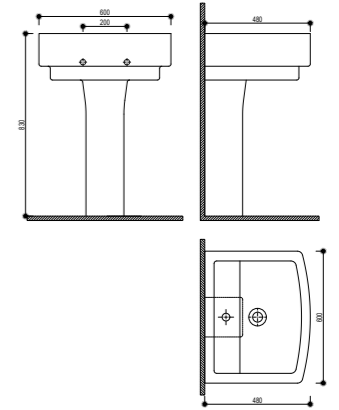

FORMENTERA

¡Novedad!

Inodoro BTW Rimless Compacto

- Cerámica de alta calidad
- Pack completo: Inodoro de dos piezas
- Compacto
- Medidas: 60,5x34x81 cm
- Pegado a la pared (BTW) con salida dual
  - Vertical 100-250 mm
  - Horizontal 180 mm
- Tecnología Rimless que facilita la limpieza
- Doble descarga 3/6L (ahorro ecológico)
- Cisterna con alimentación inferior
- Juego de fijación
- Asiento y tapa ultraplana en UF de cierre progresivo y suave

Sifón dual sugerido 720050007

Ver válvulas y asientos con tapa universales en página 127

Acabado	REF.	EUROS
Blanco	700300200	379,00

FORMENTERA

Lavabo con pedestal

- Cerámica de alta calidad
- Fácil de limpiar
- 60 cm (lavabo)
- Con rebosadero
- Grifo no incluido

Acabado	REF.	EUROS
Blanco	187200001	104,00

Lavabo suspendido

- Cerámica de alta calidad
- Fácil de limpiar
- 56x44x39 cm
- Con rebosadero
- Grifo no incluido

Acabado	REF.	EUROS
Blanco	187200005	209,00

Bidé a suelo BTW

- Cerámica de alta calidad
- Fácil de limpiar
- Pegado a la pared
- Grifo no incluido

Acabado	REF.	EUROS
Blanco	117350000	189,00

Inodoro suspendido

- Cerámica de alta calidad
- Tecnología Rimless que facilita la limpieza
- Descarga: 4,5/3 L (ahorro ecológico)
- Puede usarse con cisternas o con flushores empotrados
- Sistema de montaje oculto
- Asiento y tapa ultraplana en UF de cierre progresivo y suave

Acabado	REF.	EUROS
Blanco	117320000	240,00

Bidé suspendido

- Cerámica de alta calidad
- Fácil de limpiar
- Grifo no incluido

Acabado	REF.	EUROS
Blanco	187360000	202,00