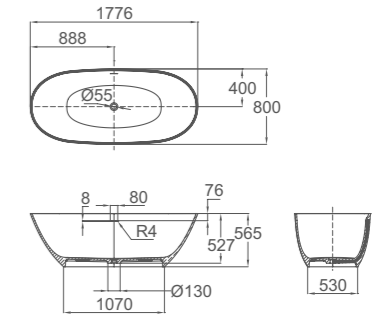

## Bañera exenta Sense

- Fabricada en Solid Surface
- Acabado en blanco mate
- 177.6x80x56.5cm
- Desagüe no incluido