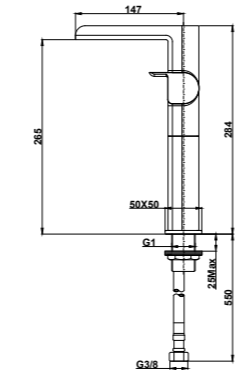

Grifo monomando de lavabo

- Salida del caño tipo cascada
- Limitador de caudal a 5l/min
- Ahorra hasta un 60% frente a un monomando estándar
- Ideal para proyectos BREEAM y LEED
- Aireador antical
- Cartucho cerámico de gran precisión y suavidad
- Tubos de alimentación flexible 3/8"
- Sin desagüe automático

Acabado	REF.	EUROS
Cromo	623860200	139,00