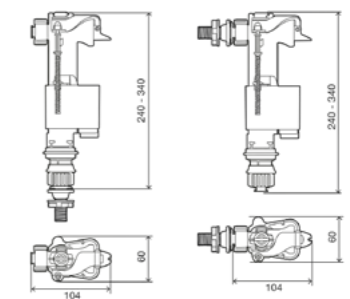

Acabado	REF.	EUROS
Cromo	720065500	18,00