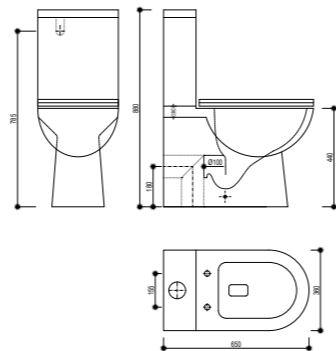

### Inodoro BTW Rimless

- Cerámica de alta calidad
- Pack completo: Inodoro de dos piezas
- Medidas: 65x36x88 cm
- Pegado a la pared (BTW) con salida dual
  - Vertical 145-250 mm
  - Horizontal 180 mm
- Tecnología Rimless que facilita la limpieza
- Doble descarga 3/6L (ahorro ecológico)
- Entrada de agua lateral inferior por ambos lados
- Posibilidad de entrada trasera superior oculta (requiere válvula adicional)
- Juego de fijación
- Asiento y tapa ultraplana de cierre progresivo y suave