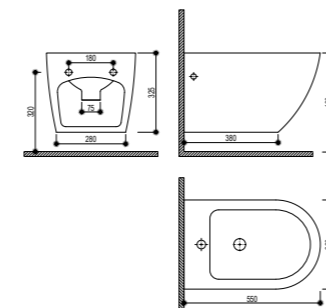

MANACOR

Inodoro BTW Rimless Compacto

- Cerámica de alta calidad
- Pack completo: Inodoro de dos piezas
- Compacto
- Medidas: 61,5x36x81 cm
- Pegado a la pared (BTW) con salida dual
  - Vertical 80-240 mm
  - Horizontal 180 mm
- Tecnología Rimless que facilita la limpieza
- Doble descarga 3/6L (ahorro ecológico)
- Entrada de agua lateral inferior por ambos lados
- Posibilidad de entrada trasera superior oculta (requiere válvula adicional)
- Juego de fijación
- Asiento y tapa ultraplana en UF de cierre progresivo y suave

Sifón dual sugerido 720050007

Ver válvulas y asientos con tapa universales en página 127

Acabado	REF.	EUROS
Blanco	700190200	329,00

Bidé a suelo BTW

- Cerámica de alta calidad
- Fácil de limpiar
- Pegado a la pared
- Grifo no incluido

Acabado	REF.	EUROS
Blanco	117350002	189,00

Inodoro suspendido

- Cerámica de alta calidad
- Tecnología Rimless que facilita la limpieza
- Descarga: 4,5/3 L (ahorro ecológico)
- Puede usarse con cisternas o con fluxores empotrados
- Sistema de montaje oculto
- Asiento y tapa ultraplana en UF de cierre progresivo y suave

Acabado	REF.	EUROS
Blanco	117320002	247,00

Bidé suspendido

- Cerámica de alta calidad
- Fácil de limpiar
- Grifo no incluido

Acabado	REF.	EUROS
Blanco	187360002	196,00

MANACOR

Lavabo con pedestal

- Cerámico
- Con rebosadero
- Fácil de limpiar
- Lavabo de 55 cm
- Grifo no incluido

Acabado	REF.	EUROS
Blanco	B841500255	66,00

Pedestal

Acabado	REF.	EUROS
Blanco	B841030200	38,00