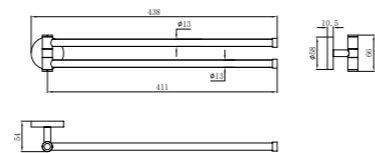

ACCESORIOS DE BAÑO

Toallero de barra

- Metálico
- 600 mm

PVD

Acabado	REF.	EUROS
Cromo	170610200	41,00
Oro	17061020G2	68,00
Oro rosa	17061020G3	68,00
Negro	17061020N2	68,00
Bronce	17061020BZ	68,00

Toallero de barra doble

- Metálico
- 600 mm

PVD

Acabado	REF.	EUROS
Cromo	170620200	52,00
Oro	17062020G2	91,00
Oro rosa	17062020G3	91,00
Negro	17062020N2	91,00
Bronce	17062020BZ	91,00

Toallero doble basculante

- Metálico

PVD

Acabado	REF.	EUROS
Cromo	170700200	43,00
Oro	17070020G2	83,00
Oro rosa	17070020G3	83,00
Negro	17070020N2	83,00
Bronce	17070020BZ	83,00

Barra de apoyo

- Metálico
- 400 mm

PVD

Acabado	REF.	EUROS
Cromo	170690200	53,00
Oro	17069020G2	78,00
Oro rosa	17069020G3	78,00
Negro	17069020N2	78,00
Bronce	17069020BZ	78,00

Toallero de mano

- Metálico
- 235 mm

PVD

Acabado	REF.	EUROS
Cromo	170630200	33,00
Oro	17063020G2	60,00
Oro rosa	17063020G3	60,00
Negro	17063020N2	60,00
Bronce	17063020BZ	60,00

ACCESORIOS DE BAÑO

Colgador doble

- Metálico

PVD

Acabado	REF.	EUROS
Cromo	170650200	17,00
Oro	17065020G2	26,00
Oro rosa	17065020G3	26,00
Negro	17065020N2	26,00
Bronce	17065020BZ	26,00

Repisa de cristal

- Metálico
- Vidrio de seguridad templado
- 520 mm

PVD

Acabado	REF.	EUROS
Cromo	170740200	52,00
Oro	17074020G2	89,00
Oro rosa	17074020G3	89,00
Negro	17074020N2	89,00
Bronce	17074020BZ	89,00

Portavasos mural

- Metálico
- Vaso de vidrio

PVD

Acabado	REF.	EUROS
Cromo	170660200	27,00
Oro	17066020G2	45,00
Oro rosa	17066020G3	45,00
Negro	17066020N2	45,00
Bronce	17066020BZ	45,00

Dispensador de jabón

- Metálico
- Vidrio de seguridad templado

PVD

Acabado	REF.	EUROS
Cromo	170750200	29,00

Jabonera mural

- Metálico
- Jabonera de vidrio

PVD