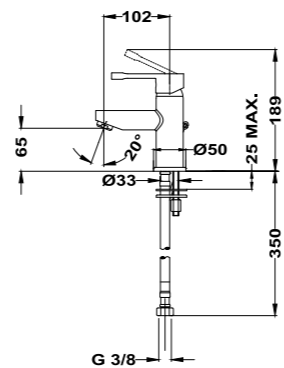

Grifo monomando de Lavabo

- Cartucho ECO de arranque en frío
- Limitador de caudal a 5l/min
- Ahorra hasta un 60% frente a un monomando estándar
- Ideal para proyectos BREEAM y LEED
- Aireador antical
- Cartucho cerámico de gran precisión y suavidad
- Latiguillos de alimentación flexible 3/8"
- Sin desagüe automático

Acabado	REF.	EUROS
Cromo	55346E200	75,00