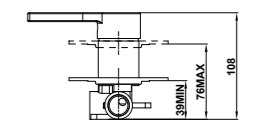

## Grifo monomando empotrado de 1 salida

- Parte empotrada incluida
- Placa ultraplana
- Cartucho cerámico de gran precisión y suavidad
- Sin equipo de ducha

Disponible a partir de agosto de 2022

Acabado	REF.	EUROS
Cromo	30241020C3	74,00