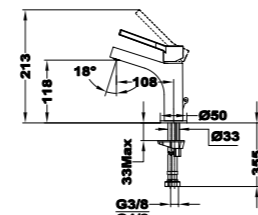

DESSIN

Grifo monomando de lavabo S

- Limitador de caudal a 5l/min
- Ahorra hasta un 60% frente a un monomando estándar
- Ideal para proyectos BREEAM y LEED
- Aireador antical
- Cartucho cerámico de gran precisión y suavidad
- Latiguillos de alimentación flexible 3/8" y 1/2"
- Sin desagüe automático

Disponible a partir de agosto de 2022

Acabado	REF.	EUROS
Cromo	30346020C3	55,00

Grifo monomando de lavabo M

- Arranque en frío. Mayor ahorro ecológico
- Limitador de caudal a 5l/min
- Ahorra hasta un 60% frente a un monomando estándar
- Ideal para proyectos BREEAM y LEED
- Aireador antical
- Cartucho cerámico de gran precisión y suavidad
- Latiguillos de alimentación flexible 3/8" y 1/2"
- Sin desagüe automático

Disponible a partir de agosto de 2022

Acabado	REF.	EUROS
Cromo	303310270C3	59,00

Grifo monomando de lavabo L

- Arranque en frío. Mayor ahorro ecológico
- Limitador de caudal a 5l/min
- Ahorra hasta un 60% frente a un monomando estándar
- Ideal para proyectos BREEAM y LEED
- Aireador antical
- Cartucho cerámico de gran precisión y suavidad
- Latiguillos de alimentación flexible 3/8" y 1/2"
- Sin desagüe automático

Disponible a partir de agosto de 2022

Acabado	REF.	EUROS
Cromo	303860270C3	67,00

Grifo monomando de lavabo XL

- Arranque en frío. Mayor ahorro ecológico
- Limitador de caudal a 5l/min
- Ahorra hasta un 60% frente a un monomando estándar
- Ideal para proyectos BREEAM y LEED
- Aireador antical
- Cartucho cerámico de gran precisión y suavidad
- Latiguillos de alimentación flexible 3/8" y 1/2"
- Sin desagüe automático

Disponible a partir de agosto de 2022

Acabado	REF.	EUROS
Cromo	303660270C3	99,00

Batería de lavabo sobre encimera

- Aireador antical
- Latiguillos de alimentación flexibles 3/8" y 1/2"
- Sin desagüe automático

Disponible a partir de agosto de 2022