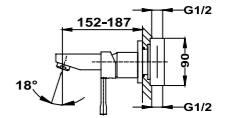

ALAIOR

Grifo monomando de Lavabo

- Cartucho ECO de arranque en frío
- Limitador de caudal a 5l/min
- Ahorra hasta un 60% frente a un monomando estándar
- Ideal para proyectos BREEAM y LEED
- Aireador antical
- Cartucho cerámico de gran precisión y suavidad
- Latiguillos de alimentación flexible 3/8"
- Sin desagüe automático

Acabado	REF.	EUROS
Cromo	22346E200	99,00

Grifo monomando de Lavabo

- Aireador antical
- Latiguillos de alimentación flexibles 3/8"
- Con desagüe automático

Acabado	REF.	EUROS
Cromo	553420200	89,00

Grifo monomando de Lavabo

- Cartucho ECO de arranque en frío
- Limitador de caudal a 5l/min
- Ahorra hasta un 60% frente a un monomando estándar
- Ideal para proyectos BREEAM y LEED
- Aireador antical
- Cartucho cerámico de gran precisión y suavidad
- Latiguillos de alimentación flexible 3/8"
- Sin desagüe automático

Acabado	REF.	EUROS
Cromo	55346E200	75,00

Grifo monomando de Lavabo XL

- Longitud caño: 104 mm
- Aireador antical
- Latiguillos de alimentación flexibles 3/8"
- Sin desagüe automático

Acabado	REF.	EUROS
Cromo	553110200	140,00

IDEM, con desagüe automático metálico

Acabado	REF.	EUROS
Cromo	553220200	162,00

ALAIOR

Grifo monomando para lavabo XL

- Longitud caño: 180 mm
- Aireador antical
- Latiguillos de alimentación flexibles 3/8"
- Sin desagüe automático

Acabado	REF.	EUROS
Cromo	553660200	169,00

IDEM, con desagüe automático metálico

Acabado	REF.	EUROS
Cromo	553620200	191,00

Grifo monomando de lavabo mural

- Longitud caño: 180 mm
- Aireador antical
- Latiguillos de alimentación flexibles 3/8"
- Sin desagüe automático

Acabado	REF.	EUROS
Cromo	224610200	275,00

Grifo monomando de bidé

- Rótula giratoria
- Aireador antical
- Latiguillos de alimentación flexibles 3/8"
- Sin desagüe automático

Acabado	REF.	EUROS
Cromo	556260200	69,00