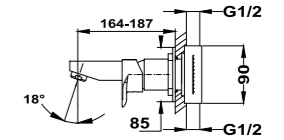

Acabado	REF.	EUROS
Cromo	624610200	323,00