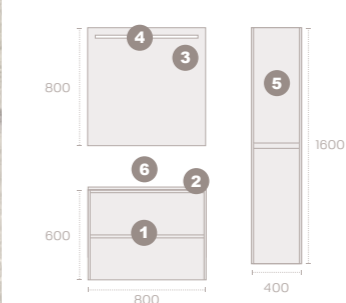

REF	Descripción	EUROS
1 187110021	Mueble 80 cm 2 cajones Roble Titano	431,00
2 702300200	Lavabo cerámico integrado Inca 81x46x16cm	102,00
3 187250020	Espejo Inca 80x80cm	53,00
4 187270000	Aplique rectangular 18cm	32,00
5 187130014	Columna lateral 160x40x30 cm Roble Titano	250,00
6 5334612	Monomando lavabo Inca	61,00
PVP Conjunto		929,00