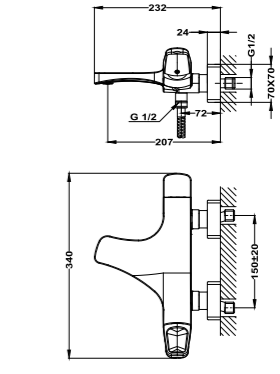

Grifo monomando de baño-ducha para encimera

- Con ducha de mano antical 1 función
- Caño central fijo con inversor integrado
- Aireador antical
- Flexibles de 3/8"
- Tratamiento anti-huellas en modelos PVD

Acabado	REF.	EUROS
Cromo	911520200	420,00
Oro	91152020G2	547,00
Oro rosa	91152020G3	547,00
Negro	91152020N2	547,00
Bronce	91152020BZ	547,00