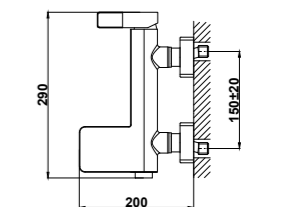

Grifo monomando baño-ducha de encimera

- Con ducha de mano antical 1 función
- Caño central fijo con inversor integrado
- Aireador antical
- Flexibles de 3/8"