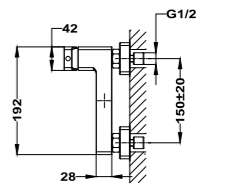

Grifo monomando empotrado 2 salidas

1. Parte empotrada incluida
   - Placa ultraplana
   - Inversor cerámico
   - Sin equipo de ducha
2. Ver opciones de ducha a partir de la página 100

Acabado	REF.	EUROS
Cromo	851711200	179,00
Negro*	85171120N	215,00