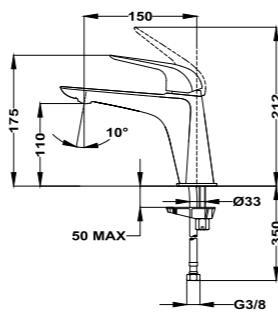

Grifo monomando de lavabo L

- Limitador de caudal a 5l/min
- Ahorra hasta un 60% frente a un monomando estándar
- Ideal para proyectos BREEAM y LEED
- Aireador antical
- Cartucho cerámico de gran precisión y suavidad
- Tratamiento anti-huellas en modelos PVD
- Latiguillos de alimentación flexible 3/8" y 1/2"
- Sin desagüe automático

Acabado	REF.	EUROS
Cromo	673860200	117,00
Oro	67386020G2	159,00
Oro rosa	67386020G3	159,00
Negro	67386020N2	159,00
Bronce	67386020BZ	159,00