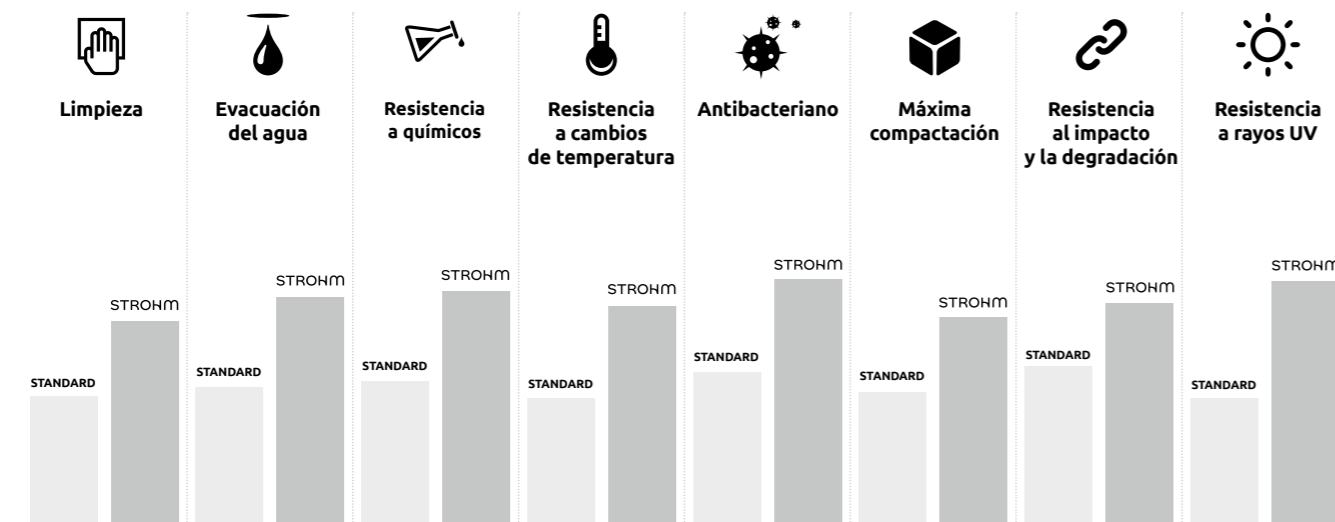

PLATOS DE DUCHA STROHM TEKA

Los platos de ducha extraplano de Strohm Teka se fabrican en España con un novedoso material de última generación compuesto de cargas minerales y polímeros reticulados de la más alta calidad.

Su recubrimiento de Gel-Coat PREMIUM, mejora las características conocidas del estándar proporcionando una superficie antideslizante excepcional incluso en las texturas lisas, haciendo de los platos Strohm Teka un referente en seguridad.

Resistencia mejorada a la corrosión ante el ataque de productos derivados del cloruro. Más seguridad, mejor cuidado.

REJILLAS DE ACERO AISI 316:

En Strohm Teka cuidamos hasta el último detalle para garantizar una experiencia de ducha segura y agradable. Las rejillas de nuestros platos de ducha están fabricadas en **acero inoxidable de la más alta calidad (AISI 316)**, lo que aumenta la resistencia a la corrosión general y a las altas temperaturas.

Este material, comúnmente conocido como "acero quirúrgico", se utiliza en industrias tan exigentes como la médica y la farmacéutica por su incomparable seguridad y resistencia a la corrosión. En Strohm Teka cuidamos de usted.

UN EXTRA DE SEGURIDAD EN LISOS Y PIZARRA

ACABADOS