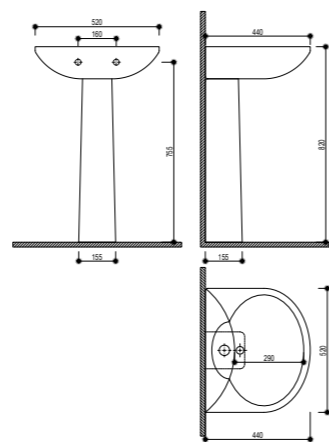

Acabado	REF.	EUROS
Blanco	B531500252	51,00

Acabado	REF.	EUROS
Blanco	B531030200	39,00