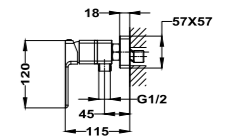

Grifo mezclador termostático de ducha

1. Tope de seguridad a 38°C
   - Tecnología Safe touch que proporciona una sensación más fría al tocar el cuerpo del grifo
   - Válvulas antirretorno
   - Filtros colectores de suciedad
   - Sin equipo de ducha
2. Ver opciones de ducha a partir de la página 100

Acabado	REF.	EUROS
Cromo	852010200	222,00
Negro*	85201020N	264,00