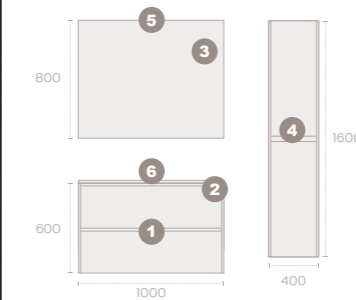

REF	Descripción	EUROS
1 187100032	Mueble 100 cm 2 cajones Roble Denver	339,00
2 117240001	Lavabo cerámico integrado Inca 101x46x16 cm	131,00
3 187250021	Espejo rectangular Inca 100x80 cm	63,00
4 187140002	Columna lateral 160x40x30 cm Roble Denver	250,00
5 187270001	Aplique led Inca 30 cm	39,00
6 5334612	Monomando lavabo Inca	61,00
PVP Conjunto		883,00