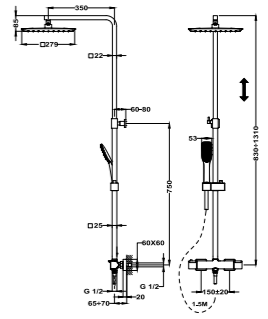

FORMENTERA

Kit de ducha

- Antical
- 1 función
- Soporte regulable
- Flexible metálico 1.75 m

Acabado	REF.	EUROS
Cromo	790055400	99,00

Rociador Formentera

- 279x279 mm
- Antical
- Incluye rótula

Acabado	REF.	EUROS
Cromo	790066500	99,00

Brazo de ducha 300 Formentera

- 300 mm
- 25x25 mm
- Rosca 1/2"
- Fijación extra sólida

Acabado	REF.	EUROS
Cromo	790075500	73,00

IDEM, 400 mm

Acabado	REF.	EUROS
Cromo	790075600	77,00

OPCIONES COMBO EMPOTRADOS

Combo monomando empotrado 2 salidas

- Monomando empotrado de 2 salidas
- Parte empotrada incluida
- Rociador Formentera
- Brazo de ducha mural
- Kit de ducha Formentera
  - Ducha de mano
  - Toma de agua con soporte
  - Flexible

Acabado	REF.	EUROS
Cromo	621720220	399,00

FORMENTERA

Columna de ducha termostática

- Columna de ducha termostática con salida superior
- Termostática con tope de seguridad a 38°C
- Tecnología Safe touch que proporciona una sensación más fría al tocar el cuerpo del grifo
- Inversor integrado en el termostato
- Brazo de ducha telescópico, ajustable en altura
  - altura mín. 830 mm
  - altura máx. 1.310 mm
- Rociador antical de 279x279 mm
- Ducha de mano antical Formentera de 1 función
- Flexible Silver en PVC de 1,5 m anti-twist para evitar enredos
- Soporte deslizante y ajustable
- Válvulas antirretorno
- Filtros colectores de suciedad

Acabado	REF.	EUROS
Cromo	622381200	459,00

Columna de ducha monomando

- Monomando de ducha con salida superior
- Brazo de ducha telescópico ajustable en altura
  - altura mín. 950 mm
  - altura máx. 1.140 mm
- Inversor automático integrado
- Rociador antical Formentera 279x279 mm
- Ducha de mano Formentera antical 1 función
- Flexible ducha metálico cromado 1,50 m
- Soporte deslizante y ajustable

Acabado	REF.	EUROS
Cromo	622980200	489,00