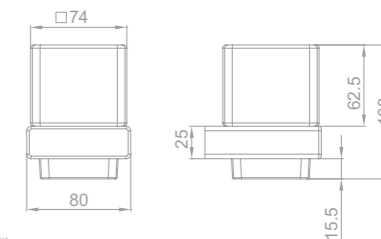

## Portavasos mural

- Vaso cerámico a juego con los lavabos

PVD

Acabado	REF.	EUROS
Cromo	170810200	31,00
Oro	17081020G2	52,00
Oro rosa	17081020G3	52,00
Negro	17081020N2	52,00
Bronce	17081020BZ	52,00