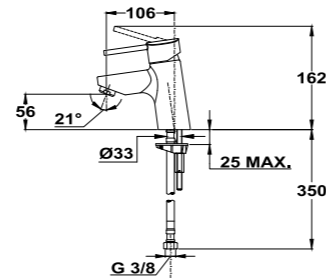

Grifo monomando de Lavabo

- Aireador antical
- Latiguillos de alimentación flexibles 3/8"
- Con desagüe automático

Acabado	REF.	EUROS
Cromo	553420200	89,00