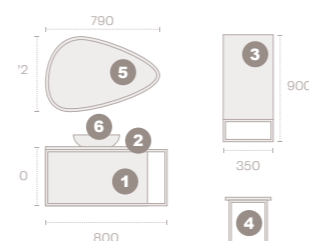

REF	Descripción	EUROS
1 187160001	Mueble Nogal / Negro 80x45x45 cm	760,00
2 187210000	Lavabo mineral sobre encimera ITACA 38 cm	305,00
3 187130004	Columna lateral Nogal / Negro 90x35x27 cm	380,00
4 187130011	Taburete Nogal / Negro	249,00
5 187260007	Espejo led triangular ITACA 79x57 cm	438,00
6 673660200	Monomando lavabo alto XL ITACA	165,00
PVP Conjunto		2.297,00