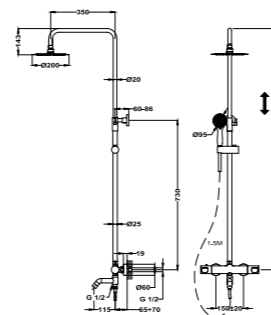

Columna de ducha termostática con caño

- Columna de ducha termostática con salida superior
- Termostática con tope de seguridad a 38°C
- Tecnología Safe touch que proporciona una sensación más fría al tocar el cuerpo del grifo
- Inversor cerámico integrado
- Brazo de ducha telescópico ajustable en altura
  - altura mín. 800 mm
  - altura máx. 1.310 mm
- Rociador ultraplano antical Ø200 mm
- Ducha de mano antical de 3 funciones
- Flexible Silver en PVC de 1,5 m anti-twist para evitar enredos
- Soporte deslizante y ajustable
- Válvulas antirretorno
- Filtros colectores de suciedad
- Debe instalarse a la misma altura que cualquier otro sistema de ducha

Acabado	REF.	EUROS
Cromo	841480200	350,00