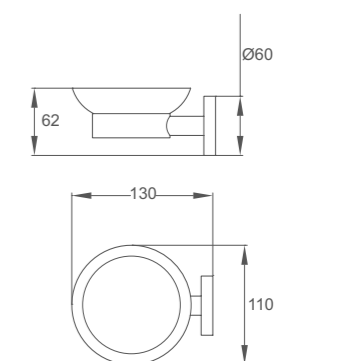

Jabonera mural

- Metálico
- Jabonera de vidrio

PVD

Acabado	REF.	EUROS
Cromo	170670200	25,00
Oro	17067020G2	42,00
Oro rosa	17067020G3	42,00
Negro	17067020N2	42,00
Bronce	17067020BZ	42,00