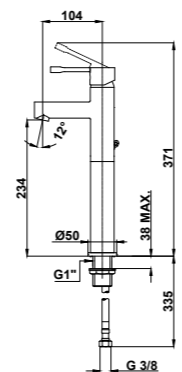

IDEM, con desagüe automático metálico

Acabado	REF.	EUROS
Cromo	553220200	162,00