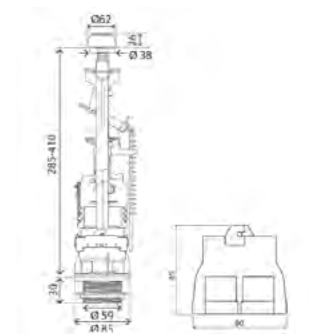

Válvula de doble descarga univ

- Válvula de doble descarga de accionamiento mecánico
- Puede utilizarse en la mayoría de los inodoros más populares sin necesidad de desmontar la cisterna
- Para el resto de inodoros, es un sistema universal para modelos con pulsador entre 16 y 50 mm
- Descargador sometido a pruebas en laboratorio de todo tipo de agua
- Hasta 250.000 ciclos garantizados.
- Rebosadero ajustable en altura desde 22 cm a 34 cm mediante deslizamiento y con sistema de fijación por clip
- Permite ajustar el rebosadero de forma práctica y efectiva en todo tipo de cisternas
- Rebosadero anti inundación que desagua hasta 20L por minuto
- Garantía 5 años
- Fabricados en Europa