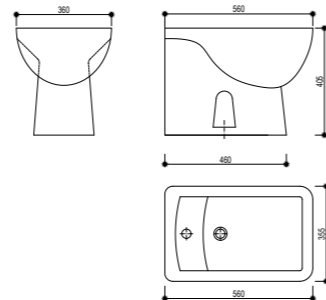

Acabado	REF.	EUROS
Blanco	117350003	159,00