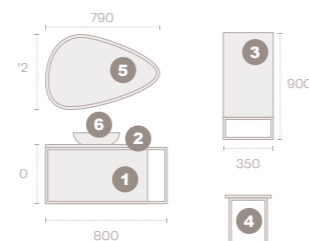

REF	Descripción	EUROS
1 187160000	Mueble Blanco mate / Nogal 80x45x45 cm	869,00
2 187210000	Lavabo mineral sobre encimera ITACA 38 cm	305,00
3 187130003	Columna lateral Blanco mate / Cromo 90x35x27 cm	434,00
4 187130010	Taburete Blanco mate / Cromo	434,00
5 187260007	Espejo led triangular ITACA 79x57 cm	438,00
6 673660200	Monomando lavabo alto XL ITACA	165,00
PVP Conjunto		2.645,00