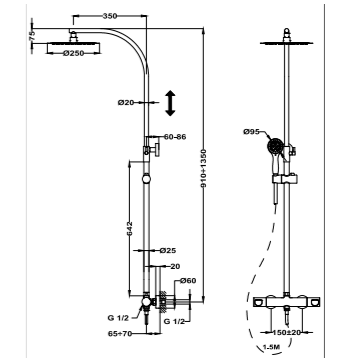

Sistema de ducha Dual Control

- Columna de ducha Dual Control con salida superior
- Dual Control: Monomando con estética de termostática
- Tecnología Safe touch que proporciona una sensación más fría al tocar el cuerpo del grifo
- Brazo de ducha telescópico, ajustable en altura
  - altura mín. 970 mm
  - altura máx. 1.310 mm
- Inversor cerámico integrado en el grifo
- Rociador metálico antical de Ø250 mm ultraplano de 2 mm
- Ducha de mano antical de 3 funciones
- Flexible PVC metálico de 1,5 m anti-twist para evitar enredos
- Soporte deslizante y ajustable
- Válvulas antirretorno
- Filtros colectores de suciedad