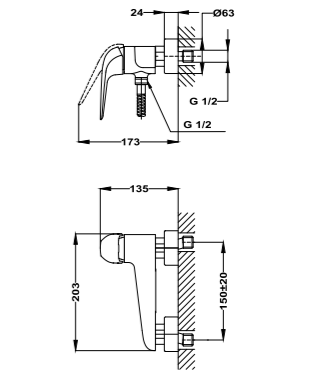

Grifo monomando para ducha

- Amortiguadores de ruido en las excéntricas
- Tratamiento anti-huellas en modelos PVD
- Sin equipo de ducha

Acabado	REF.	EUROS
Cromo	672310200	119,00
Oro	67231020G2	159,00
Oro rosa	67231020G3	159,00
Negro	67231020N2	159,00
Bronce	67231020BZ	159,00