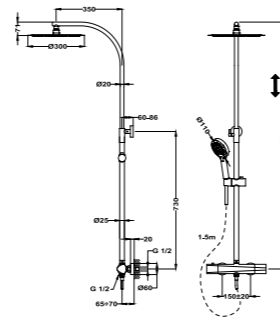

## ITACA

**Columna de ducha termostática**

- Columna de ducha termostática con salida superior
- Termostática con tope de seguridad a 38°C
- Tecnología Safe touch que proporciona una sensación más fría al tocar el cuerpo del grifo
- Inversor cerámico integrado
- Brazo de ducha telescópico ajustable en altura
  - altura mín. 970 mm
  - altura máx. 1.310 mm
- Rociador antical Ø300 mm
- Ducha de mano antical de 3 funciones
- Flexible Silver en PVC de 1,5 m anti-twist para evitar enredos
- Soporte deslizante y ajustable
- Válvulas antirretorno
- Filtros colectores de suciedad