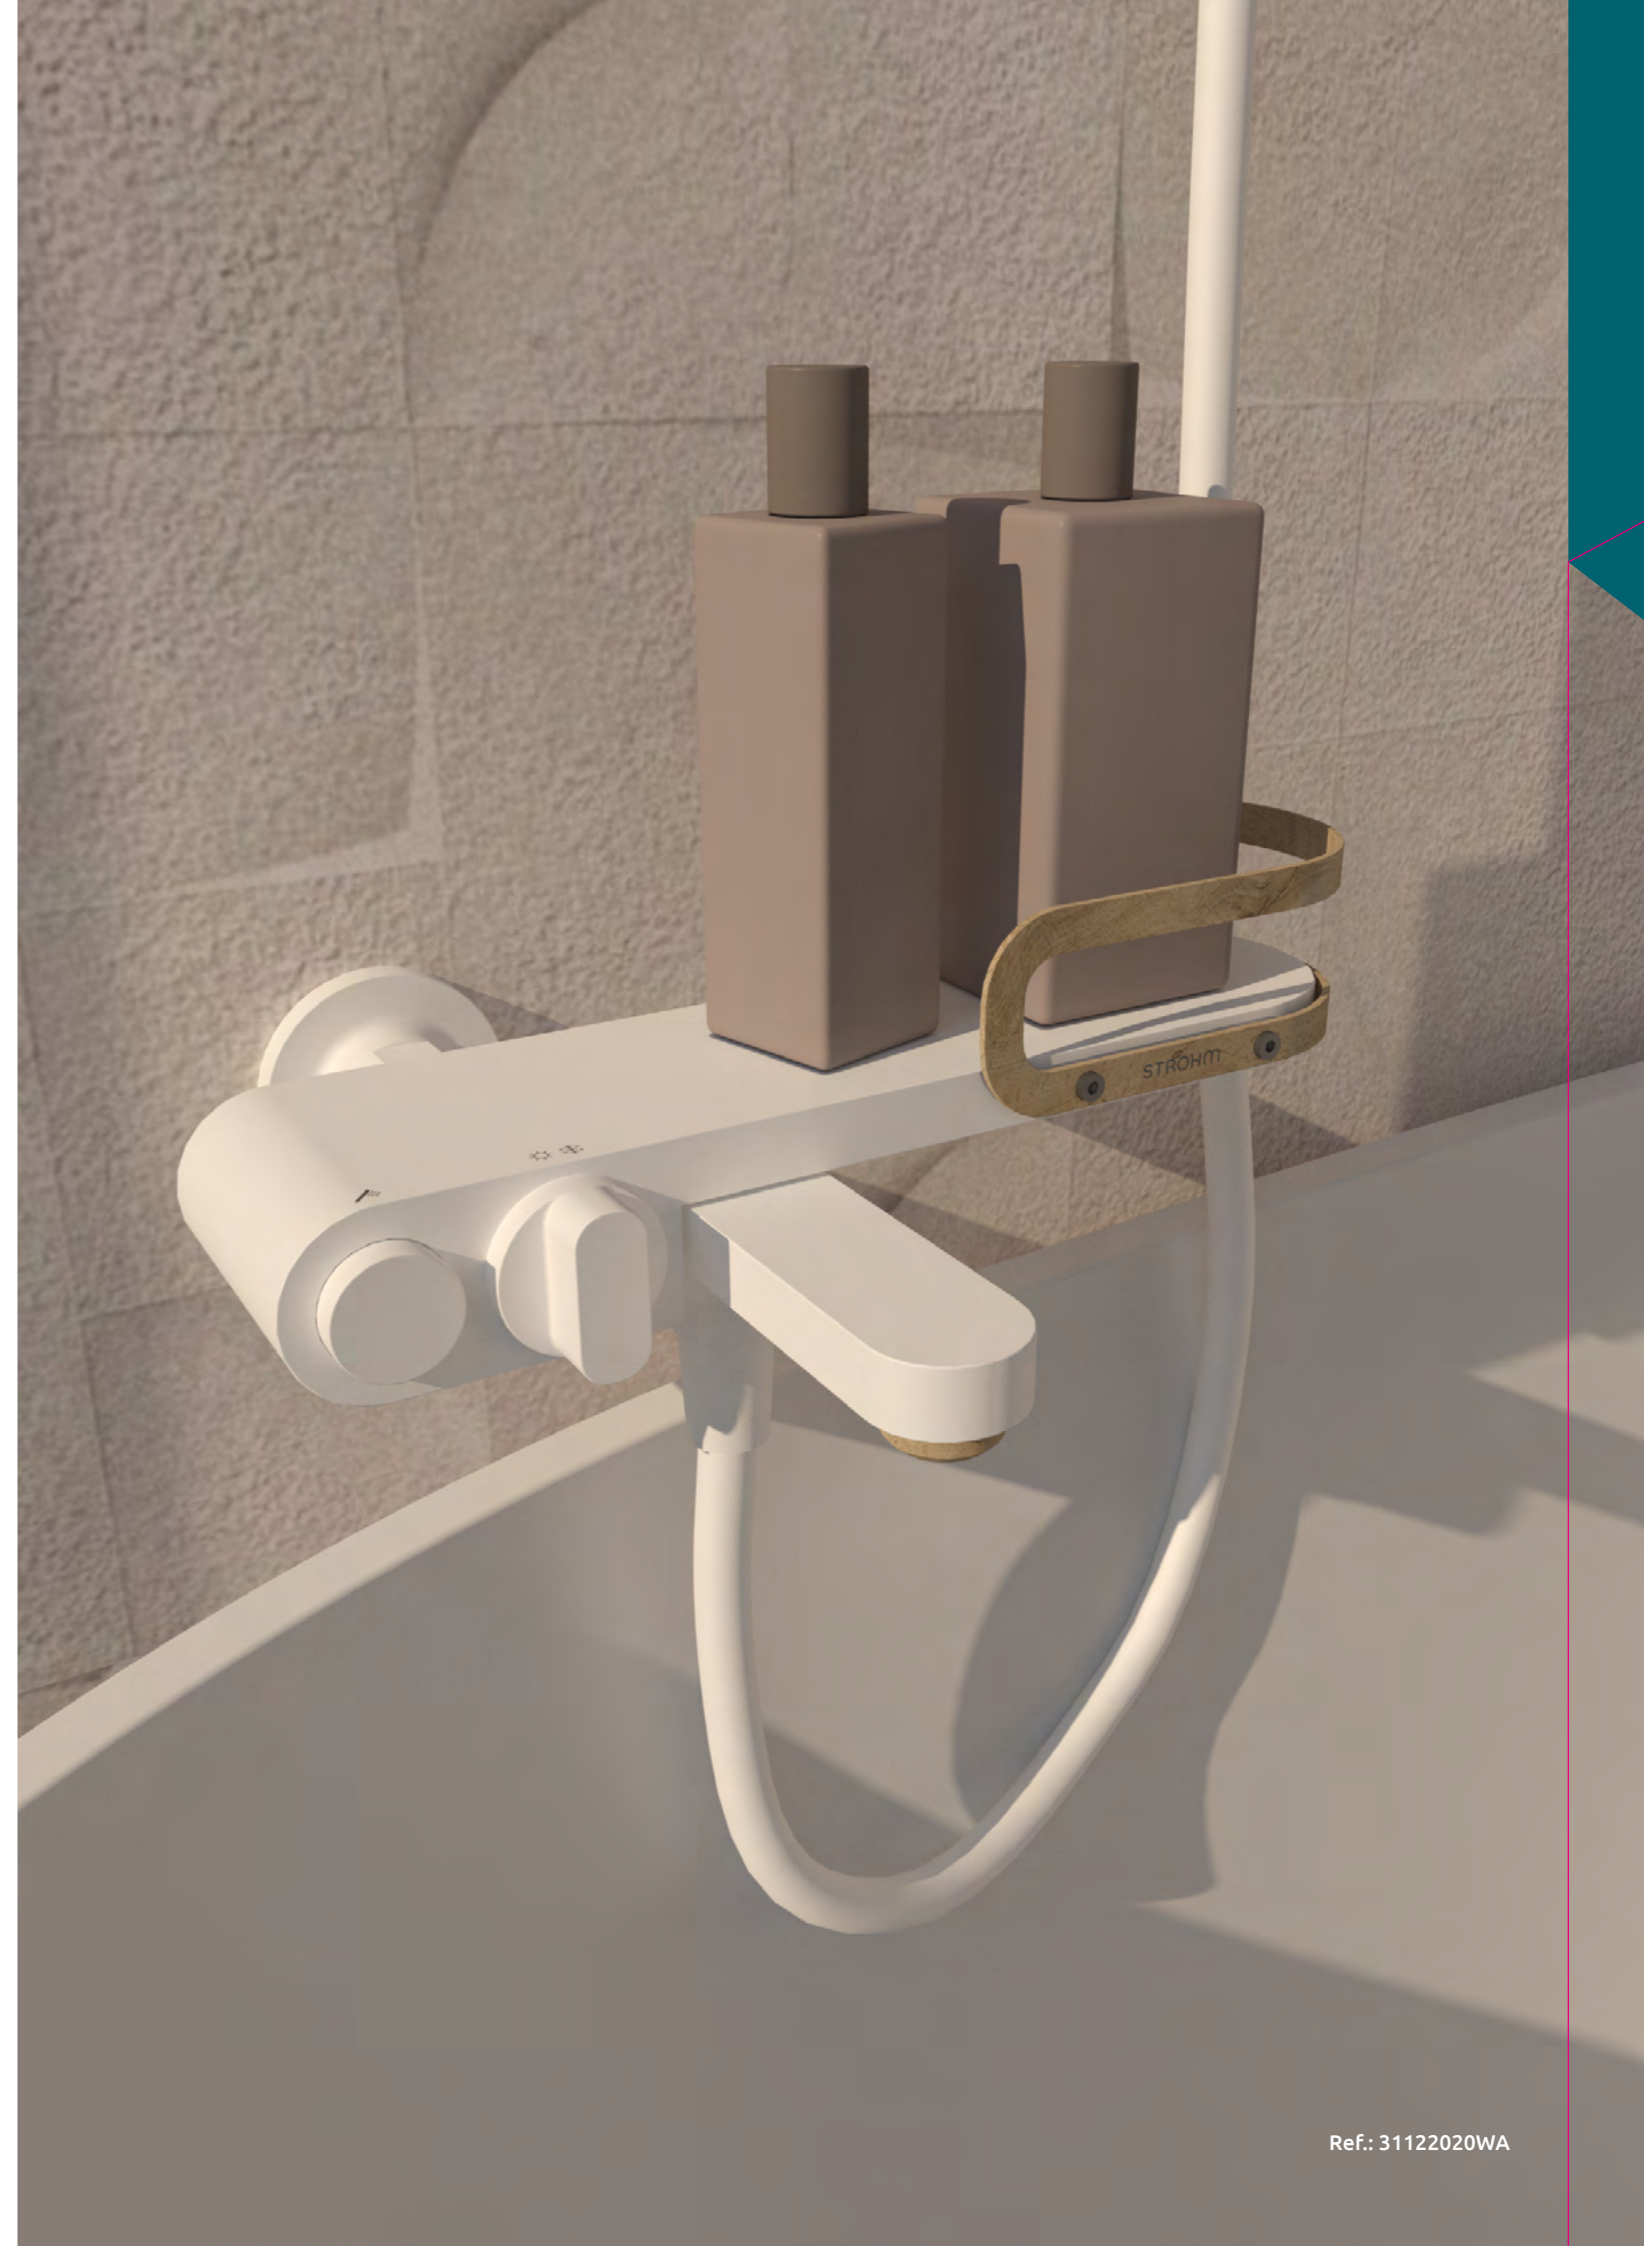

LAVI

Grifo monomando empotrado 2 salidas

- Parte empotrada Multi-box incluida
- Selección de salida mediante botones
- Sin equipo de ducha

Disponible a partir de octubre de 2022

Acabado	REF.	EUROS
Cromo	311710200	198,00
Blanco/Roble Amazonas	31171020WA	217,00
Negro/Roble Amazonas	31171020NA	217,00

Grifo monomando empotrado 1 salida

- Parte empotrada Multi-box incluida
- Sin equipo de ducha

Disponible a partir de octubre de 2022

Acabado	REF.	EUROS
Cromo	312410200	131,00
Blanco/Roble Amazonas	31241020WA	144,00
Negro/Roble Amazonas	31241020NA	144,00

Columna de ducha monomando

- Columna monomando de ducha con salida superior
- Selección de salida mediante botones
- Brazo de ducha telescópico ajustable en altura
  - altura mín. 840 mm
  - altura máx. 1.350 mm
- Rociador antical Ø250 mm
- Ducha de mano antical de 1 función
- Flexible 1,5 m anti-twist para evitar enredos
- Soporte deslizante y ajustable

Disponible a partir de octubre de 2022

Acabado	REF.	EUROS
Cromo	312980200	570,00
Blanco/Roble Amazonas	31298020WA	617,00
Negro/Roble Amazonas	31298020NA	617,00