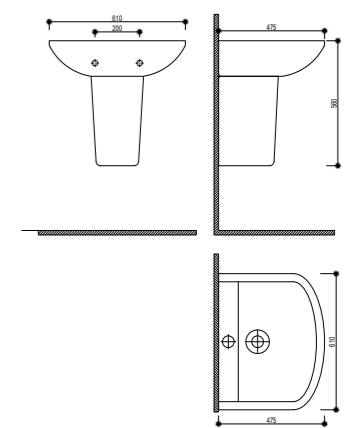

Acabado	REF.	EUROS
Blanco	B661500261	70,00

Semipedestal

Acabado	REF.	EUROS
Blanco	B661040200	40,00