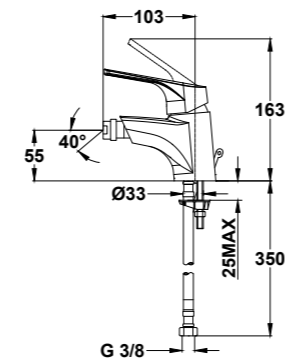

### Grifo monomando de bidé

- Rótula giratoria
- Aireador antical
- Latiguillos de alimentación flexibles 3/8"
- Sin desagüe automático

Acabado	REF.	EUROS
Cromo	466260200	63,00