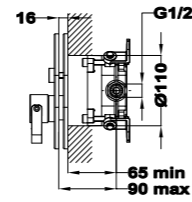

LAVI

Grifo monomando empotrado 2 salidas

- Parte empotrada Multi-box incluida
- Selección de salida mediante botones
- Sin equipo de ducha

Disponible a partir de octubre de 2022

Acabado	REF.	EUROS
Cromo	311710200	198,00
Blanco/Roble Amazonas	31171020WA	217,00
Negro/Roble Amazonas	31171020NA	217,00

Grifo monomando empotrado 1 salida

- Parte empotrada Multi-box incluida
- Sin equipo de ducha

Disponible a partir de octubre de 2022

Acabado	REF.	EUROS
Cromo	312410200	131,00
Blanco/Roble Amazonas	31241020WA	144,00
Negro/Roble Amazonas	31241020NA	144,00

Columna de ducha monomando

- Columna monomando de ducha con salida superior
- Selección de salida mediante botones
- Brazo de ducha telescópico ajustable en altura
  - altura mín. 840 mm
  - altura máx. 1.350 mm
- Rociador antical Ø250 mm
- Ducha de mano antical de 1 función
- Flexible 1,5 m anti-twist para evitar enredos
- Soporte deslizante y ajustable

Disponible a partir de octubre de 2022

Acabado	REF.	EUROS
Cromo	312980200	570,00
Blanco/Roble Amazonas	31298020WA	617,00
Negro/Roble Amazonas	31298020NA	617,00