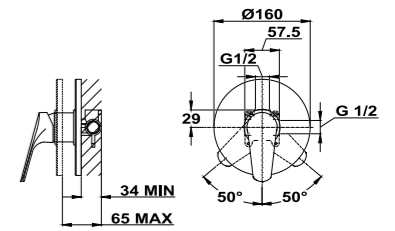

MT PLUS

MT PLUS

Grifo monomando de lavabo

- Aireador antical
- Latiguillos de alimentación flexibles 3/8"
- Sin desagüe automático metálico

ACS BYGGFORSK NF

Acabado	REF.	EUROS
Cromo	463460200	64,00

Grifo monomando de lavabo L

- Limitador de caudal a 5l/min
- Ahorra hasta un 60% frente a un monomando estándar
- Ideal para proyectos BREEAM y LEED
- Aireador antical
- Cartucho cerámico de gran precisión y suavidad
- Latiguillos de alimentación flexible 3/8"
- Sin desagüe automático

Acabado	REF.	EUROS
Cromo	463820250	85,00

Grifo monomando de bidé

- Rótula giratoria
- Aireador antical
- Latiguillos de alimentación flexibles 3/8"
- Sin desagüe automático

Acabado	REF.	EUROS
Cromo	466260200	63,00

Grifo monomando de baño-ducha con equipo

- Aireador antical
- Amortiguador de ruido en las excéntricas
- Inversor automático
- Con equipo de ducha (ducha de mano antical 1 función, soporte mural y flexible)

Acabado	REF.	EUROS
Cromo	461220200	115,00

Monomando de ducha

- Amortiguador de ruido en las excéntricas
- Con equipo de ducha (ducha de mano antical 1 función, soporte mural y flexible)

Acabado	REF.	EUROS
Cromo	462320200	95,00

Grifo monomando empotrado de 2 salidas

- Parte empotrada incluida
- Inversor automático
- Cartucho de 40 mm
- Sin equipo de ducha

Acabado	REF.	EUROS
Cromo	461710200	130,00

Grifo empotrado de 1 salida

- Parte empotrada incluida
- Cartucho de 40 mm
- Sin equipo de ducha

Acabado	REF.	EUROS
Cromo	462410200	79,00

Combo

- Grifo monomando de lavabo 463420200
- Grifo monomando de baño-ducha 461210200
- Set de ducha con barra 790028600

Acabado	REF.	EUROS
Cromo	467101200	280,00

Combo

- Grifo monomando de lavabo 463820250
- Grifo monomando de baño-ducha 461210200
- Set de ducha con barra 790028600

Acabado	REF.	EUROS
Cromo	467110200	293,00