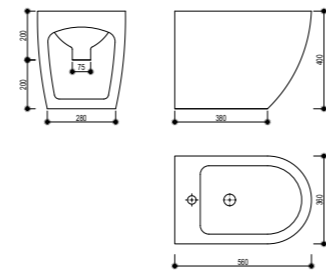

Inodoro suspendido

- Cerámica de alta calidad
- Tecnología Rimless que facilita la limpieza
- Descarga: 4,5/3 L (ahorro ecológico)
- Puede usarse con cisternas o con fluxores empotrados
- Sistema de montaje oculto
- Asiento y tapa ultraplana en UF de cierre progresivo y suave

Acabado	REF.	EUROS
Blanco	117320002	247,00