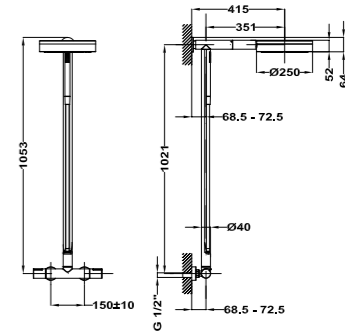

Acabado

Cromo

REF. 182570200 EUROS 699,00