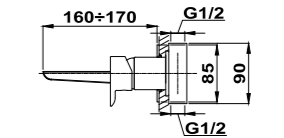

Acabado	REF.	EUROS
Cromo	624910200	347,00