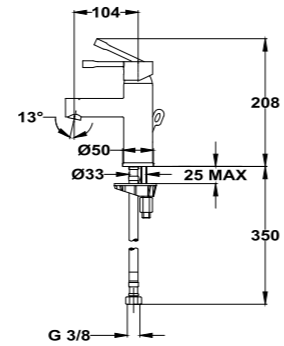

Grifo monomando de Lavabo

- Cartucho ECO de arranque en frío
- Limitador de caudal a 5l/min
- Ahorra hasta un 60% frente a un monomando estándar
- Ideal para proyectos BREEAM y LEED
- Aireador antical
- Cartucho cerámico de gran precisión y suavidad
- Latiguillos de alimentación flexible 3/8"
- Sin desagüe automático

Acabado	REF.	EUROS
Cromo	22346E200	99,00