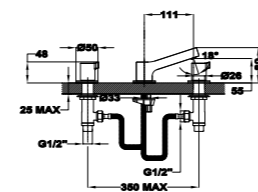

DESSIN

Grifo monomando de lavabo S

- Limitador de caudal a 5l/min
- Ahorra hasta un 60% frente a un monomando estándar
- Ideal para proyectos BREEAM y LEED
- Aireador antical
- Cartucho cerámico de gran precisión y suavidad
- Latiguillos de alimentación flexible 3/8" y 1/2"
- Sin desagüe automático

Disponible a partir de agosto de 2022

Acabado	REF.	EUROS
Cromo	30346020C3	55,00

Grifo monomando de lavabo M

- Arranque en frío. Mayor ahorro ecológico
- Limitador de caudal a 5l/min
- Ahorra hasta un 60% frente a un monomando estándar
- Ideal para proyectos BREEAM y LEED
- Aireador antical
- Cartucho cerámico de gran precisión y suavidad
- Latiguillos de alimentación flexible 3/8" y 1/2"
- Sin desagüe automático

Disponible a partir de agosto de 2022

Acabado	REF.	EUROS
Cromo	303310270C3	59,00

Grifo monomando de lavabo L

- Arranque en frío. Mayor ahorro ecológico
- Limitador de caudal a 5l/min
- Ahorra hasta un 60% frente a un monomando estándar
- Ideal para proyectos BREEAM y LEED
- Aireador antical
- Cartucho cerámico de gran precisión y suavidad
- Latiguillos de alimentación flexible 3/8" y 1/2"
- Sin desagüe automático

Disponible a partir de agosto de 2022

Acabado	REF.	EUROS
Cromo	303860270C3	67,00

Grifo monomando de lavabo XL

- Arranque en frío. Mayor ahorro ecológico
- Limitador de caudal a 5l/min
- Ahorra hasta un 60% frente a un monomando estándar
- Ideal para proyectos BREEAM y LEED
- Aireador antical
- Cartucho cerámico de gran precisión y suavidad
- Latiguillos de alimentación flexible 3/8" y 1/2"
- Sin desagüe automático

Disponible a partir de agosto de 2022

Acabado	REF.	EUROS
Cromo	303660270C3	99,00

Batería de lavabo sobre encimera

- Aireador antical
- Latiguillos de alimentación flexibles 3/8" y 1/2"
- Sin desagüe automático

Disponible a partir de agosto de 2022