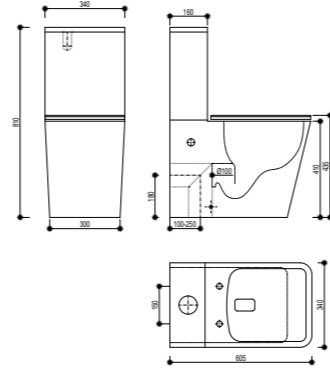

FORMENTERA

¡Novedad!

Inodoro BTW Rimless Compacto

- Cerámica de alta calidad
- Pack completo: Inodoro de dos piezas
- Compacto
- Medidas: 60,5x34x81 cm
- Pegado a la pared (BTW) con salida dual
  - Vertical 100-250 mm
  - Horizontal 180 mm
- Tecnología Rimless que facilita la limpieza
- Doble descarga 3/6L (ahorro ecológico)
- Cisterna con alimentación inferior
- Juego de fijación
- Asiento y tapa ultraplana en UF de cierre progresivo y suave

Sifón dual sugerido 720050007

Ver válvulas y asientos con tapa universales en página 127

Acabado	REF.	EUROS
Blanco	700300200	379,00

FORMENTERA

Lavabo con pedestal

- Cerámica de alta calidad
- Fácil de limpiar
- 60 cm (lavabo)
- Con rebosadero
- Grifo no incluido

Acabado	REF.	EUROS
Blanco	187200001	104,00

Lavabo suspendido

- Cerámica de alta calidad
- Fácil de limpiar
- 56x44x39 cm
- Con rebosadero
- Grifo no incluido

Acabado	REF.	EUROS
Blanco	187200005	209,00

Bidé a suelo BTW

- Cerámica de alta calidad
- Fácil de limpiar
- Pegado a la pared
- Grifo no incluido

Acabado	REF.	EUROS
Blanco	117350000	189,00

Inodoro suspendido

- Cerámica de alta calidad
- Tecnología Rimless que facilita la limpieza
- Descarga: 4,5/3 L (ahorro ecológico)
- Puede usarse con cisternas o con flushores empotrados
- Sistema de montaje oculto
- Asiento y tapa ultraplana en UF de cierre progresivo y suave

Acabado	REF.	EUROS
Blanco	117320000	240,00

Bidé suspendido

- Cerámica de alta calidad
- Fácil de limpiar
- Grifo no incluido

Acabado	REF.	EUROS
Blanco	187360000	202,00