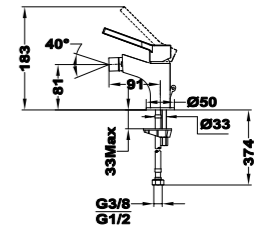

Grifo monomando de baño ducha con equipo

- Aireador antical
- Amortiguador de ruido en las excéntricas
- Inversor cerámico
- Con equipo de ducha (ducha de mano antical 1 función, soporte mural y flexible)

Disponible a partir de agosto de 2022

Acabado	REF.	EUROS
Cromo	30122020C3	104,00