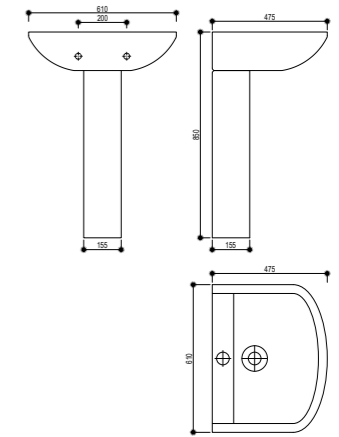

Acabado	REF.	EUROS
Blanco	B661500261	70,00

Pedestal

Acabado	REF.	EUROS
Blanco	B661030200	40,00