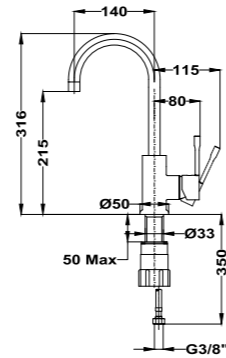

Grifo monomando de bidé

- Rótula giratoria
- Aireador antical
- Latiguillos de alimentación flexibles 3/8"
- Sin desagüe automático

Acabado	REF.	EUROS
Cromo	5362612	59,00