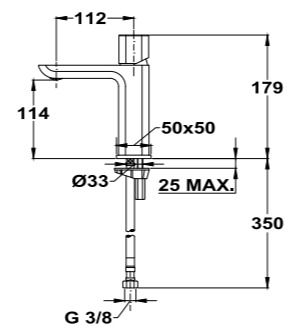

Grifo monomando de lavabo

- Limitador de caudal a 5l/min
- Ahorra hasta un 60% frente a un monomando estándar
- Ideal para proyectos BREEAM y LEED
- Aireador antical
- Cartucho cerámico de gran precisión y suavidad
- Tubos de alimentación flexible 3/8"
- Sin desagüe automático

Acabado	REF.	EUROS
Cromo	623461200-H	145,00
Cromo-Negro	62346120NC	208,00
Cromo-Blanco	62346120BC	208,00