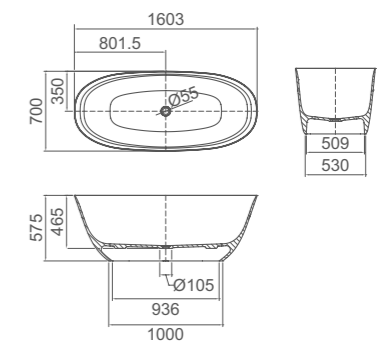

Bañera exenta Alaïor

- Fabricada en Solid Surface
- Acabado en blanco mate
- 160 x 70 x 57,5 cm
- Desagüe no incluido

Acabado

Blanco

REF. T5511002160 **EUROS** 2.229,00

Desagüe automático para bañera exenta

Acabado

Blanco

REF. 1109000 **EUROS** 140,00