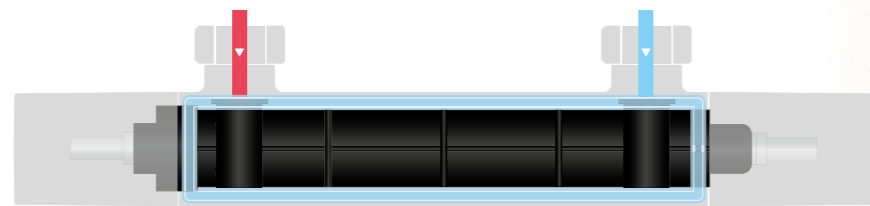

CARACTERÍSTICAS QUE ENCONTRARÁS EN GRIFERÍA

Tecnología Safe Touch

Este sistema de seguridad aporta un extra de confort al uso cotidiano del grifo gracias a una pieza plástica que está dentro del cuerpo del grifo que evita que las altas temperaturas pasen al metal. Evitando así quemaduras.

Sistema Easy Fix

Instalar un grifo, nunca fue tan fácil. Los grifos con sistema Easy Fix se pueden instalar sin necesidad de herramientas gracias a su sistema de rosca que reduce el tiempo de instalación a un 60% menos.