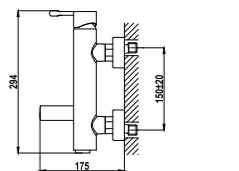

Grifo monomando de baño- ducha con equipo

- Aireador antical
- Amortiguador de ruido en las excéntricas
- Inversor automático integrado en el cuerpo
- Con equipo de ducha (ducha de mano Stick antical, soporte mural y flexible)

Acabado	REF.	EUROS
Cromo	221220200	215,00