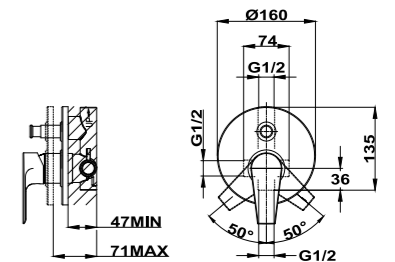

Acabado	REF.	EUROS
Cromo	321710200	127,00