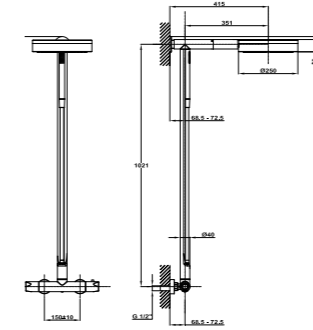

Acabado

Cromo

REF. 182540200 EUROS 799,00