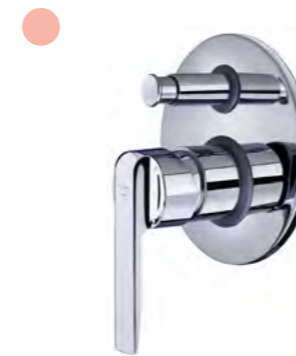

INCA

Grifo monomando empotrado de 2 salidas

- Parte empotrada incluida
- Inversor automático
- Cartucho de 40 mm
- Sin equipo de ducha