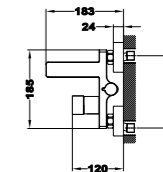

Grifo monomando de ducha con equipo

- Amortiguador de ruido en las excéntricas
- Con equipo de ducha (ducha de mano antical 1 función, soporte mural y flexible)

Disponible a partir de agosto de 2022

Acabado	REF.	EUROS
Cromo	30232020C3	89,00