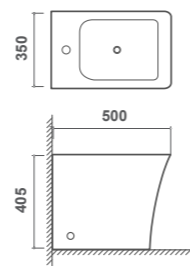

DESSIN

Inodoro BTW

- Cerámica de alta calidad
- Pack completo: Inodoro de dos piezas
- Compacto
- Medidas: 62x36,5x82 cm
- Pegado a la pared (BTW) con salida dual
  - Vertical 100-250 mm
  - Horizontal 180 mm
- Tecnología Rimless que facilita la limpieza
- Doble descarga 2,6/ 4L (altamente eficiente y extra ahorro ecológico)
- Ideal para proyectos BREEAM y LEED
- Entrada de agua lateral inferior por ambos lados
- Juego de fijación
- Asiento y tapa ultraplana en UF de cierre progresivo y suave

Acabado	REF.	EUROS
Blanco	700360200	289,00

Bidé a suelo BTW

- Cerámica de alta calidad
- Fácil de limpiar
- Pegado a la pared
- Grifo no incluido

Acabado	REF.	EUROS
Blanco	706050200	179,00

Inodoro suspendido

- Cerámica de alta calidad
- Tecnología Rimless que facilita la limpieza
- Descarga: 4,5/3L (ahorro ecológico)
- Puede usarse con cisternas o con fluxores empotrados
- Sistema de montaje oculto
- Asiento y tapa ultraplana en UF de cierre progresivo y suave

Acabado	REF.	EUROS
Blanco	700370200	199,00

Bidé suspendido

- Cerámica de alta calidad
- Fácil de limpiar
- Pegado a la pared
- Grifo no incluido

Acabado	REF.	EUROS
Blanco	706060200	174,00

ACCESORIOS PARA INODOROS

Sifón dual flexible para WC

- Útil tanto para salidas verticales como horizontales
- Diámetro de conexión 70/110x102/122 mm
- Longitud ajustable de 260-650 mm
- La junta de sellado forma parte integral del conector
- Tecnología moderna (soldadura rotatoria de la embocadura) que garantiza una estanqueidad duradera
- Fabricado en polipropileno

Acabado	REF.	EUROS
Blanco	720050007	15,00

Asiento universal Cuadro