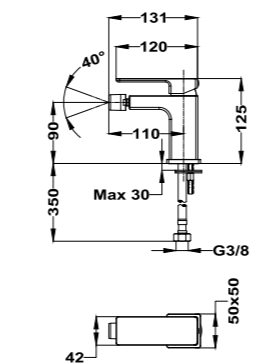

Grifo monomando de baño-ducha

1. Caño retráctil
     - Cuando el caño está oculto, función de ducha
     - Cuando el caño está desplegado, función de bañera
   - Inversor oculto en el propio caño
   - Cartucho cerámico de gran precisión y suavidad
   - Aireador antical
   - Amortiguador de ruido en las excéntricas
   - Sin equipo de ducha
2. Ver opciones de ducha a partir de la página 100

Acabado	REF.	EUROS
Cromo	851211200	203,00
Negro*	85121120N	243,00