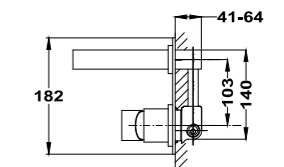

Grifo monomando de lavabo mural

- Placa ultraplana
- Parte empotrada incluida
- Tipo de salida: cascada abierta
- Distancia máxima salida del caño: 170 mm
- Aireador antical
- Sin desagüe automático