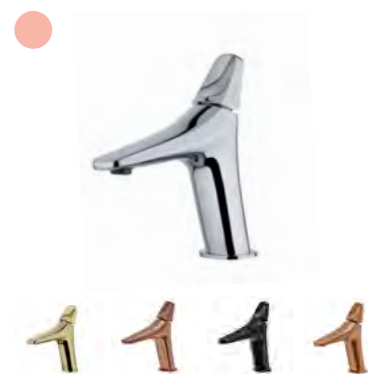

SENSE

Grifo monomando de lavabo M

- Limitador de caudal a 5l/min
- Ahorra hasta un 60% frente a un monomando estándar
- Ideal para proyectos BREEAM y LEED
- Aireador antical
- Cartucho cerámico de gran precisión y suavidad
- Tratamiento anti-huellas en modelos PVD
- Latiguillos de alimentación flexible 3/8" y 1/2"
- Sin desagüe automático

Acabado	REF.	EUROS
Cromo	913460200	138,00
Oro	91346020G2	173,00
Oro rosa	91346020G3	173,00
Negro	91346020N2	173,00
Bronce	91346020BZ	173,00