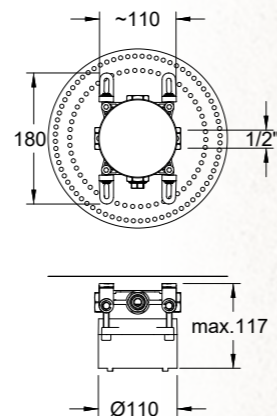

## Facilitando el trabajo de los profesionales

Gracias a las patas ajustables independientes, la caja se puede instalar fácilmente en superficies planas o irregulares. Después de la fijación, el plano de la superficie frontal del Multi-Box se puede ajustar con precisión con los 4 tornillos de ajuste. Muy fácil de instalar, gracias a las pestañas ajustables y al rango de instalación de 27 mm en la caja.