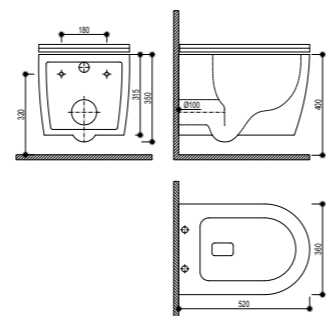

Bidé suspendido

- Cerámica de alta calidad
- Fácil de limpiar
- Grifo no incluido

Acabado	REF.	EUROS
Blanco	187360002	196,00