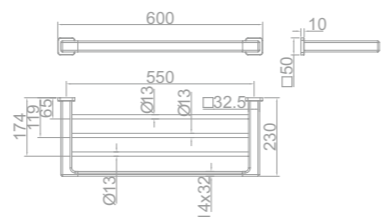

## Toallero de mano

- Metálico
- 244 mm

PVD

Acabado	REF.	EUROS
Cromo	170790200	25,00
Oro	17079020G2	61,00
Oro rosa	17079020G3	61,00
Negro	17079020N2	61,00
Bronce	17079020BZ	61,00