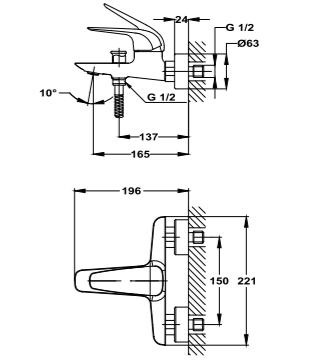

Grifo monomando de baño-ducha

- Inversor automático
- Cartucho cerámico de gran precisión y suavidad
- Aireador antical
- Amortiguadores de ruido en las excéntricas
- Tratamiento anti-huellas en modelos PVD
- Sin equipo de ducha

Acabado	REF.	EUROS
Cromo	671010200	159,00
Oro	67101020G2	219,00
Oro rosa	67101020G3	219,00
Negro	67101020N2	219,00
Bronce	67101020BZ	219,00