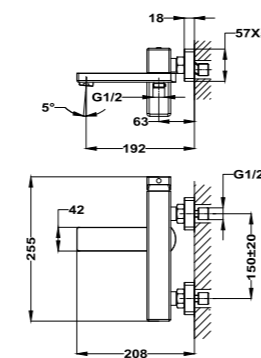

SOLLER

Grifo monomando de lavabo

- Limitador de caudal a 5l/min
- Ahorra hasta un 60% frente a un monomando estándar
- Ideal para proyectos BREEAM y LEED
- Aireador antical orientable
- Cartucho cerámico de gran precisión y suavidad
- Tubos de alimentación flexible 3/8"
- Sin desagüe automático

Acabado	REF.	EUROS
Cromo	853461250	120,00
Negro*	85346125N	144,00

Grifo monomando de lavabo L

- Sistema de instalación rápida Easy Fix
- Aireador antical orientable
- Limitador de caudal a 5l/min
- Ahorra hasta un 60% frente a un monomando estándar
- Ideal para proyectos BREEAM y LEED
- Cartucho cerámico de gran precisión y suavidad
- Tubos de alimentación flexible 3/8"
- Sin desagüe automático

Acabado	REF.	EUROS
Cromo	853861250	179,00
Negro*	85386125N	209,00

Grifo monomando de lavabo XL

- Sistema de instalación rápida Easy Fix
- Aireador antical orientable
- Limitador de caudal a 5l/min
- Ahorra hasta un 60% frente a un monomando estándar
- Ideal para proyectos BREEAM y LEED
- Cartucho cerámico de gran precisión y suavidad
- Tubos de alimentación flexible 3/8"
- Sin desagüe automático

Acabado	REF.	EUROS
Cromo	853111250	238,00
Negro*	85311125N	269,00

Grifo monomando de bidé

- Rótula giratoria con aireador antical
- Salida ajustable
- Tubos de alimentación flexibles de 3/8"
- Sin desagüe automático

Acabado	REF.	EUROS
Cromo	856261200	118,00
Negro*	85626120N	137,00

Grifo monomando de baño-ducha

1. Caño retráctil
     - Cuando el caño está oculto, función de ducha
     - Cuando el caño está desplegado, función de bañera
   - Inversor oculto en el propio caño
   - Cartucho cerámico de gran precisión y suavidad
   - Aireador antical
   - Amortiguador de ruido en las excéntricas
   - Sin equipo de ducha
2. Ver opciones de ducha a partir de la página 100