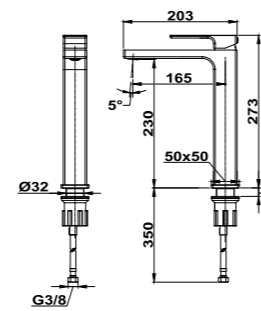

Grifo monomando de bidé

- Rótula giratoria con aireador antical
- Salida ajustable
- Tubos de alimentación flexibles de 3/8"
- Sin desagüe automático

Acabado	REF.	EUROS
Cromo	856261200	118,00
Negro*	85626120N	137,00