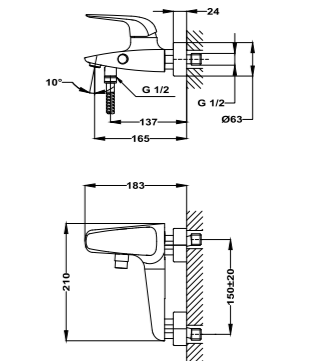

Grifo monomando de baño-ducha

- Inversor automático
- Cartucho cerámico de gran precisión y suavidad
- Aireador antical
- Amortiguadores de ruido en las excéntricas
- Tratamiento anti-huellas en modelos PVD
- Sin equipo de ducha

Acabado	REF.	EUROS
Cromo	671210200	159,00
Oro	67121020G2	219,00
Oro rosa	67121020G3	219,00
Negro	67121020N2	219,00
Bronce	67121020BZ	219,00