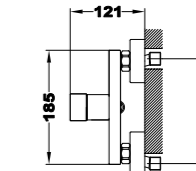

Grifo monomando empotrado de 2 salidas

- Parte empotrada incluida
- Placa ultraplana
- Cartucho cerámico de gran precisión y suavidad
- Inversor cerámico
- Sin equipo de ducha

Disponible a partir de agosto de 2022

Acabado	REF.	EUROS
Cromo	30171020C3	121,00