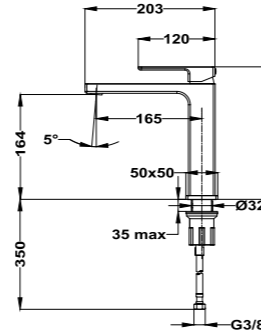

Grifo monomando de lavabo XL

- Sistema de instalación rápida Easy Fix
- Aireador antical orientable
- Limitador de caudal a 5l/min
- Ahorra hasta un 60% frente a un monomando estándar
- Ideal para proyectos BREEAM y LEED
- Cartucho cerámico de gran precisión y suavidad
- Tubos de alimentación flexible 3/8"
- Sin desagüe automático

Acabado	REF.	EUROS
Cromo	853111250	238,00
Negro*	85311125N	269,00