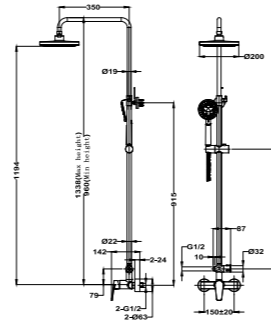

MANACOR

Columna de ducha monomando

- Monomando de ducha con salida superior
- Brazo de ducha telescópico ajustable en altura
  - altura min. 960 mm
  - altura max. 1.338 mm
- Inversor cerámico en la columna
- Rociador antical ABS de Ø200 mm cromado
- Ducha de mano antical de 3 funciones
- Flexible Inox de 1,5 m
- Soporte deslizante y ajustable

Acabado	REF.	EUROS
Cromo	842980200	219,00

Columna de ducha monomando con caño

- Monomando de ducha con salida superior
- Brazo de ducha telescópico ajustable en altura
  - altura min. 960 mm
  - altura max. 1.338 mm
- Inversor cerámico en la columna
- Rociador antical ABS de Ø200 mm cromado
- Ducha de mano antical de 3 funciones
- Flexible metálico de alta calidad de 1,5 m
- Soporte deslizante y ajustable
- Debe instalarse a la misma altura que cualquier otro sistema de ducha

Acabado	REF.	EUROS
Cromo	841981200	299,00

MANACOR

Set de ducha con termostato

- Termostática con tope de seguridad a 38°C
- Tecnología Safe touch que proporciona una sensación más fría al tocar el cuerpo del grifo
- Barra deslizante Ø25 mm de 600 mm
- Ducha de mano antical de 3 funciones
- Flexible anti-twist PVC de 1,75m
- Válvulas antirretorno
- Filtros colectores de suciedad

Acabado	REF.	EUROS
Cromo	842020220	209,00