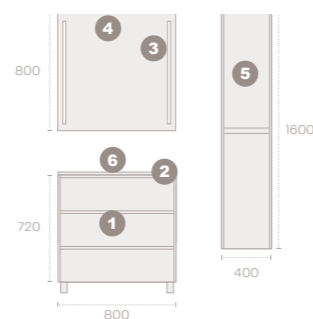

REF	Descripción	EUROS
1 187110021	Mueble 80 cm 3 cajones Roble Titano	431,00
2 702300200	Lavabo cerámico integrado Inca 81x46x16cm	102,00
3 187250020	Espejo Inca 80x80cm	53,00
4 187270000	Aplique rectangular 18cm	32,00
5 187130014	Columna lateral 160x40x30 cm Roble Titano	250,00
6 5334612	Monomando lavabo Inca	61,00
PVP Conjunto		929,00