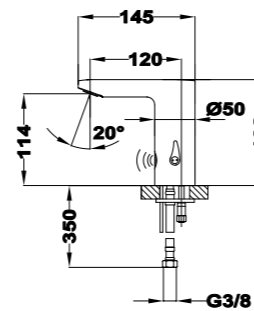

Grifo mezclador de lavabo electrónico INNOVAT PLUS

- Grifo mezclador electrónico con mando de temperatura integrado
- Dos modelos: con batería de 6V o con conexión eléctrica de 24V
- Con filtros anti-suciedad
- Con válvula anti-retorno
- Diseño a prueba de vandalismo
- Presión de funcionamiento 0,1-0,6 MPa
- Aireador antical (5 l/min)
- Tamaño del aireador: M24x1
- Válvula electromagnética integrada en el cuerpo
- El agua se para automáticamente después de 5 min. de uso continuo
- El flujo de agua se interrumpe automáticamente cuando la batería está agotada (modelo 6v)
- El sensor de lavado indica el bajo nivel de energía de la batería (modelo de 6v)
- En caso de corte de corriente, la válvula magnética se cierra automáticamente
- Latiguillos flexibles de 3/8"
- Parámetros que se pueden configurar con el control remoto

Acabado	REF.	EUROS
Cromo	753090200 (6V)	239,00
Cromo	7530902F0 (24V)	266,00