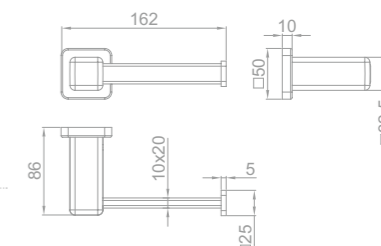

ACCESORIOS DE BAÑO

Toallero de barra

- Metálico
- 600 mm

PVD

Acabado	REF.	EUROS
Cromo	170760200	49,00
Oro	17076020G2	98,00
Oro rosa	17076020G3	98,00
Negro	17076020N2	98,00
Bronce	17076020BZ	98,00

Toallero de barra doble

- Metálico
- 600 mm

PVD

Acabado	REF.	EUROS
Cromo	170770200	66,00
Oro	17077020G2	149,00
Oro rosa	17077020G3	149,00
Negro	17077020N2	149,00
Bronce	17077020BZ	149,00

Toallero múltiple

- Metálico
- 600 mm

PVD

Acabado	REF.	EUROS
Cromo	170780200	120,00
Oro	17078020G2	255,00
Oro rosa	17078020G3	255,00
Negro	17078020N2	255,00
Bronce	17078020BZ	255,00

Toallero de mano

- Metálico
- 244 mm

PVD

Acabado	REF.	EUROS
Cromo	170790200	25,00
Oro	17079020G2	61,00
Oro rosa	17079020G3	61,00
Negro	17079020N2	61,00
Bronce	17079020BZ	61,00

Colgador

- Metálico

PVD

Acabado	REF.	EUROS
Cromo	170800200	16,00
Oro	17080020G2	27,00
Oro rosa	17080020G3	27,00
Negro	17080020N2	27,00
Bronce	17080020BZ	27,00

ACCESORIOS DE BAÑO

Repisa de Cristal

- Cristal templado de seguridad

PVD

Acabado	REF.	EUROS
Cromo	170840200	29,00
Oro	17084020G2	48,00
Oro rosa	17084020G3	48,00
Negro	17084020N2	48,00
Bronce	17084020BZ	48,00

Portavasos mural

- Vaso cerámico a juego con los lavabos

PVD

Acabado	REF.	EUROS
Cromo	170810200	31,00
Oro	17081020G2	52,00
Oro rosa	17081020G3	52,00
Negro	17081020N2	52,00
Bronce	17081020BZ	52,00

Jabonera mural o de encimera

- Jabonera cerámica a juego con los lavabos

PVD

Acabado	REF.	EUROS
Cromo	170820200	32,00
Oro	17082020G2	53,00
Oro rosa	17082020G3	53,00
Negro	17082020N2	53,00
Bronce	17082020BZ	53,00

Portarrollos sin tapa

- Metálico

PVD

Acabado	REF.	EUROS
Cromo	170830200	25,00
Oro	17083020G2	44,00
Oro rosa	17083020G3	44,00
Negro	17083020N2	44,00
Bronce	17083020BZ	44,00

Escobillero a pared

- Elegante escobillero cerámico a juego con la porcelana

PVD