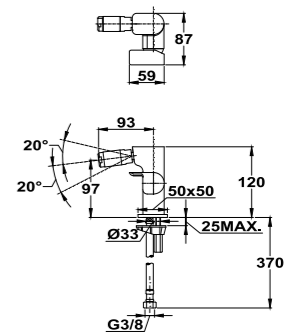

Acabado	REF.	EUROS
Cromo	626260200-H	145,00