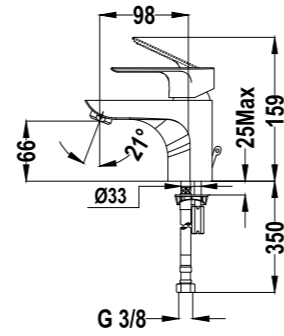

CALVIA

Grifo monomando de lavabo

- Aireador antical
- Latiguillos de alimentación flexibles 3/8"
- Sin desagüe automático

ACS

Acabado	REF.	EUROS
Cromo	323460200-H	75,00

Grifo monomando de lavabo L

- Longitud caño: 121 mm
- Aireador antical
- Latiguillos de alimentación flexibles 3/8"
- Sin desagüe automático

Acabado	REF.	EUROS
Cromo	323660200	109,00

Grifo monomando de lavabo XL

- Sistema de fijación rápida Easy Fix
- Aireador antical
- Cartucho cerámico de gran precisión y suavidad
- Tubos de alimentación flexible 3/8"
- Sin desagüe automático

Acabado	REF.	EUROS
Cromo	323110200	135,00

Grifo monomando de bidé

- Rótula giratoria
- Aireador antical
- Latiguillos de alimentación flexibles 3/8"
- Sin desagüe automático

Acabado	REF.	EUROS
Cromo	326260200-H	79,00

CALVIA

Grifo monomando de baño-ducha con equipo

- Aireador antical
- Amortiguador de ruido en las excéntricas
- Inversor automático
- Con equipo de ducha (ducha de mano antical 1 función, soporte mural y flexible)

Acabado	REF.	EUROS
Cromo	321220200-H	129,00

Grifo monomando de ducha con equipo

- Amortiguador de ruido en las excéntricas
- Con equipo de ducha (ducha de mano antical 1 función, soporte mural y flexible)

Acabado	REF.	EUROS
Cromo	322320200-H	101,00

Grifo monomando empotrado de 2 salidas

- Parte empotrada incluida
- Inversor automático
- Cartucho cerámico de gran precisión y suavidad
- Sin equipo de ducha

Acabado	REF.	EUROS
Cromo	321710200	127,00

Grifo monomando empotrado de 1 salida

- Parte empotrada incluida
- Cartucho cerámico de gran precisión y suavidad
- Sin equipo de ducha

Acabado	REF.	EUROS
Cromo	322410200	88,00