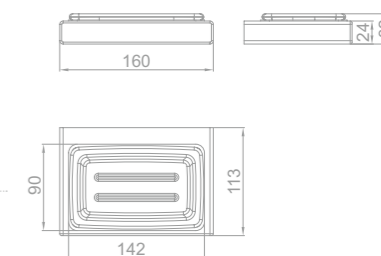

ACCESORIOS DE BAÑO

Toallero de barra

- Metálico
- 600 mm

PVD

Acabado	REF.	EUROS
Cromo	170760200	49,00
Oro	17076020G2	98,00
Oro rosa	17076020G3	98,00
Negro	17076020N2	98,00
Bronce	17076020BZ	98,00

Toallero de barra doble

- Metálico
- 600 mm

PVD

Acabado	REF.	EUROS
Cromo	170770200	66,00
Oro	17077020G2	149,00
Oro rosa	17077020G3	149,00
Negro	17077020N2	149,00
Bronce	17077020BZ	149,00

Toallero múltiple

- Metálico
- 600 mm

PVD

Acabado	REF.	EUROS
Cromo	170780200	120,00
Oro	17078020G2	255,00
Oro rosa	17078020G3	255,00
Negro	17078020N2	255,00
Bronce	17078020BZ	255,00

Toallero de mano

- Metálico
- 244 mm

PVD

Acabado	REF.	EUROS
Cromo	170790200	25,00
Oro	17079020G2	61,00
Oro rosa	17079020G3	61,00
Negro	17079020N2	61,00
Bronce	17079020BZ	61,00

Colgador

- Metálico

PVD

Acabado	REF.	EUROS
Cromo	170800200	16,00
Oro	17080020G2	27,00
Oro rosa	17080020G3	27,00
Negro	17080020N2	27,00
Bronce	17080020BZ	27,00

ACCESORIOS DE BAÑO

Repisa de Cristal

- Cristal templado de seguridad

PVD

Acabado	REF.	EUROS
Cromo	170840200	29,00
Oro	17084020G2	48,00
Oro rosa	17084020G3	48,00
Negro	17084020N2	48,00
Bronce	17084020BZ	48,00

Portavasos mural

- Vaso cerámico a juego con los lavabos

PVD

Acabado	REF.	EUROS
Cromo	170810200	31,00
Oro	17081020G2	52,00
Oro rosa	17081020G3	52,00
Negro	17081020N2	52,00
Bronce	17081020BZ	52,00

Jabonera mural o de encimera

- Jabonera cerámica a juego con los lavabos

PVD

Acabado	REF.	EUROS
Cromo	170820200	32,00
Oro	17082020G2	53,00
Oro rosa	17082020G3	53,00
Negro	17082020N2	53,00
Bronce	17082020BZ	53,00

Portarrollos sin tapa

- Metálico

PVD

Acabado	REF.	EUROS
Cromo	170830200	25,00
Oro	17083020G2	44,00
Oro rosa	17083020G3	44,00
Negro	17083020N2	44,00
Bronce	17083020BZ	44,00

Escobillero a pared

- Elegante escobillero cerámico a juego con la porcelana

PVD