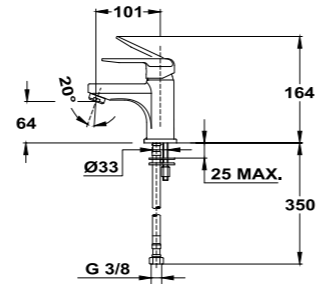

Grifo monomando de lavabo

- Sistema de fijación rápida Easy Fix
- Limitador de caudal a 5l/min
- Ahorra hasta un 60% frente a un monomando estándar
- Ideal para proyectos BREEAM y LEED
- Cartucho cerámico de gran precisión y suavidad
- Tubos de alimentación flexible 3/8"
- Sin desagüe automático

Acabado	REF.	EUROS
Cromo	533760200	89,00