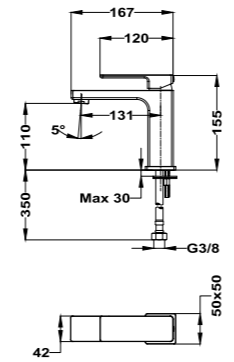

Grifo monomando de lavabo L

- Sistema de instalación rápida Easy Fix
- Aireador antical orientable
- Limitador de caudal a 5l/min
- Ahorra hasta un 60% frente a un monomando estándar
- Ideal para proyectos BREEAM y LEED
- Cartucho cerámico de gran precisión y suavidad
- Tubos de alimentación flexible 3/8"
- Sin desagüe automático

Acabado	REF.	EUROS
Cromo	853861250	179,00
Negro*	85386125N	209,00