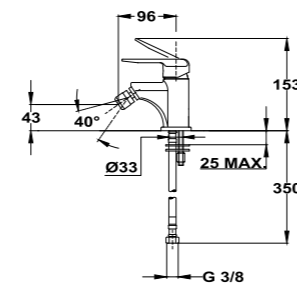

Grifo monomando de baño-ducha con equipo

- Aireador antical
- Amortiguador de ruido en las excéntricas
- Inversor automático
- Con equipo de ducha (ducha de mano antical 1 función, soporte mural y flexible)

Acabado	REF.	EUROS
Cromo	5310212	104,00