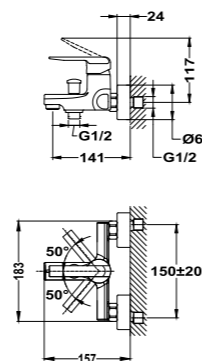

Grifo monomando de baño-ducha con equipo

- Amortiguador de ruido en las excéntricas
- Con equipo de ducha (ducha de mano antical 1 función, soporte mural y flexible)

Acabado	REF.	EUROS
Cromo	5323212	89,00