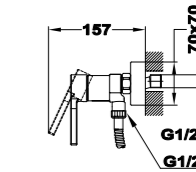

Grifo monomando empotrado de 2 salidas

- Parte empotrada incluida
- Placa ultraplana
- Cartucho cerámico de gran precisión y suavidad
- Inversor cerámico
- Sin equipo de ducha

Disponible a partir de agosto de 2022

Acabado	REF.	EUROS
Cromo	30171020C3	121,00