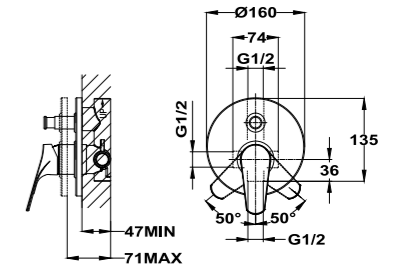

Acabado	REF.	EUROS
Cromo	461710200	130,00