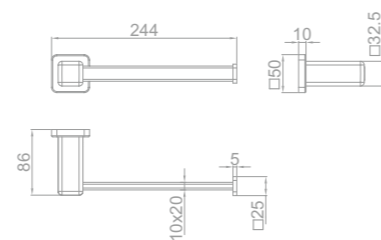

## Toallero de mano

- Metálico
- 244 mm

PVD

Acabado	REF.	EUROS
Cromo	170790200	25,00
Oro	17079020G2	61,00
Oro rosa	17079020G3	61,00
Negro	17079020N2	61,00
Bronce	17079020BZ	61,00