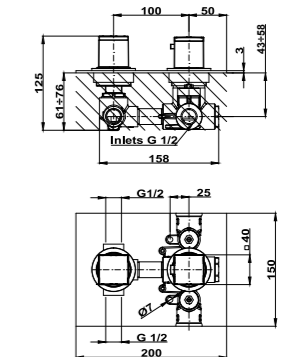

Acabado	REF.	EUROS
Cromo	780220200	478,00