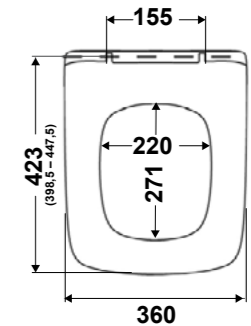

Acabado	REF.	EUROS
Cromo	720064900	63,00