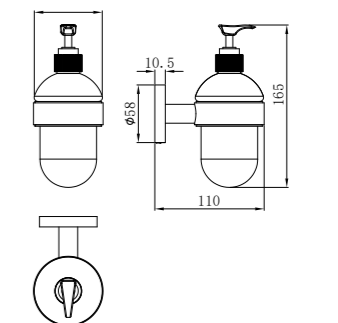

ACCESORIOS DE BAÑO

Toallero de barra

- Metálico
- 600 mm

PVD

Acabado	REF.	EUROS
Cromo	170610200	41,00
Oro	17061020G2	68,00
Oro rosa	17061020G3	68,00
Negro	17061020N2	68,00
Bronce	17061020BZ	68,00

Toallero de barra doble

- Metálico
- 600 mm

PVD

Acabado	REF.	EUROS
Cromo	170620200	52,00
Oro	17062020G2	91,00
Oro rosa	17062020G3	91,00
Negro	17062020N2	91,00
Bronce	17062020BZ	91,00

Toallero doble basculante

- Metálico

PVD

Acabado	REF.	EUROS
Cromo	170700200	43,00
Oro	17070020G2	83,00
Oro rosa	17070020G3	83,00
Negro	17070020N2	83,00
Bronce	17070020BZ	83,00

Barra de apoyo

- Metálico
- 400 mm

PVD

Acabado	REF.	EUROS
Cromo	170690200	53,00
Oro	17069020G2	78,00
Oro rosa	17069020G3	78,00
Negro	17069020N2	78,00
Bronce	17069020BZ	78,00

Toallero de mano

- Metálico
- 235 mm

PVD

Acabado	REF.	EUROS
Cromo	170630200	33,00
Oro	17063020G2	60,00
Oro rosa	17063020G3	60,00
Negro	17063020N2	60,00
Bronce	17063020BZ	60,00

ACCESORIOS DE BAÑO

Colgador doble

- Metálico

PVD

Acabado	REF.	EUROS
Cromo	170650200	17,00
Oro	17065020G2	26,00
Oro rosa	17065020G3	26,00
Negro	17065020N2	26,00
Bronce	17065020BZ	26,00

Repisa de cristal

- Metálico
- Vidrio de seguridad templado
- 520 mm

PVD

Acabado	REF.	EUROS
Cromo	170740200	52,00
Oro	17074020G2	89,00
Oro rosa	17074020G3	89,00
Negro	17074020N2	89,00
Bronce	17074020BZ	89,00

Portavasos mural

- Metálico
- Vaso de vidrio

PVD

Acabado	REF.	EUROS
Cromo	170660200	27,00
Oro	17066020G2	45,00
Oro rosa	17066020G3	45,00
Negro	17066020N2	45,00
Bronce	17066020BZ	45,00

Dispensador de jabón

- Metálico
- Vidrio de seguridad templado

PVD

Acabado	REF.	EUROS
Cromo	170750200	29,00

Jabonera mural

- Metálico
- Jabonera de vidrio

PVD