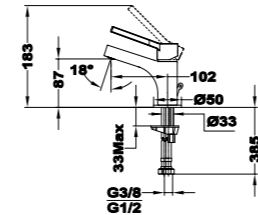

Grifo monomando de lavabo M

- Arranque en frío. Mayor ahorro ecológico
- Limitador de caudal a 5l/min
- Ahorra hasta un 60% frente a un monomando estándar
- Ideal para proyectos BREEAM y LEED
- Aireador antical
- Cartucho cerámico de gran precisión y suavidad
- Latiguillos de alimentación flexible 3/8" y 1/2"
- Sin desagüe automático

Disponible a partir de agosto de 2022

Acabado	REF.	EUROS
Cromo	303310270C3	59,00

Grifo monomando de lavabo L

- Arranque en frío. Mayor ahorro ecológico
- Limitador de caudal a 5l/min
- Ahorra hasta un 60% frente a un monomando estándar
- Ideal para proyectos BREEAM y LEED
- Aireador antical
- Cartucho cerámico de gran precisión y suavidad
- Latiguillos de alimentación flexible 3/8" y 1/2"
- Sin desagüe automático

Disponible a partir de agosto de 2022

Acabado	REF.	EUROS
Cromo	303860270C3	67,00