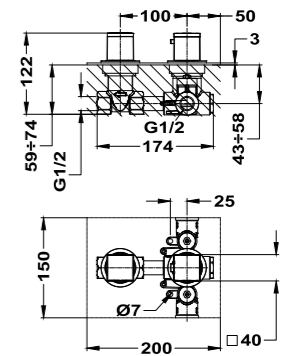

Acabado	REF.	EUROS
Cromo	780210200	407,00

Termostato de ducha empotrado de 2 salidas

- Tecnología Safe touch que proporciona una sensación más fría al tocar el cuerpo del grifo
- Inversor de 2 salidas
- Tope de seguridad de la temperatura a 38°C
- Válvulas antirretorno
- Filtros colectores de suciedad
- Conexiones de G 1/2"
- Incluye parte empotrada y exterior
- Sin equipo de ducha