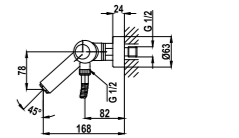

Grifo monomando de baño- ducha con equipo

- Aireador antical
- Amortiguador de ruido en las excéntricas
- Inversor automático integrado en el cuerpo
- Con equipo de ducha (ducha de mano Stick antical, soporte mural y flexible)

Acabado	REF.	EUROS
Cromo	221220200	215,00