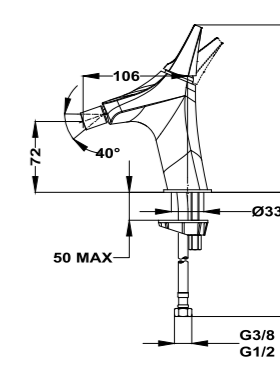

Grifo monomando de baño-ducha

- Inversor cerámico integrado en el mando
- Amortiguadores de ruido en las excéntricas
- Aireador antical
- Tratamiento anti-huellas en modelos PVD
- Sin equipo de ducha

Acabado	REF.	EUROS
Cromo	911210200	299,00
Oro	91121020G2	379,00
Oro rosa	91121020G3	379,00
Negro	91121020N2	379,00
Bronce	91121020BZ	379,00