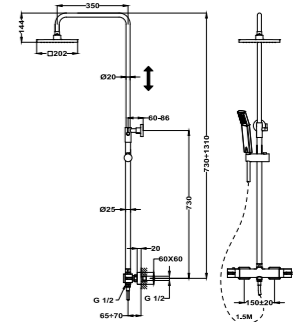

Acabado	REF.	EUROS
Cromo	852380200	349,00
Negro*	85238020N	419,00

*Referencias en color negro disponibles a partir de agosto de 2022