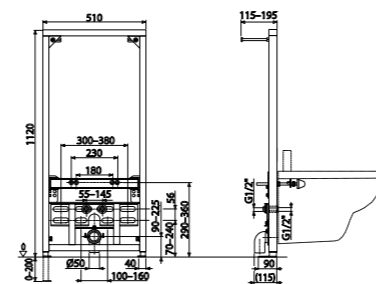

Estructura para bidé suspendido

- Estructura metálica de 1,12 m
- Ajustable en altura (0-200 mm)
- Se pueden colocar los pernos de fijación del bidet a 180 y 230 mm
- Para ser instalado con bidets suspendidos en todo tipo de paredes
- Instalación mejorada con respecto a anteriores modelos
- Soporta hasta 400 kilos de peso
- Entradas de agua regulables entre 55-145 mm