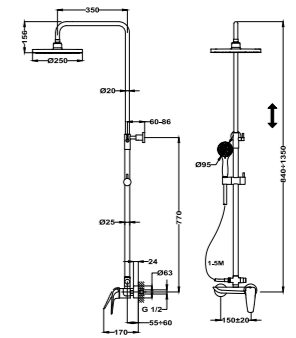

ITACA

Columna de ducha termostática

- Columna de ducha termostática con salida superior
- Termostática con tope de seguridad a 38°C
- Tecnología Safe touch que proporciona una sensación más fría al tocar el cuerpo del grifo
- Inversor cerámico integrado
- Brazo de ducha telescópico ajustable en altura
  - altura mín. 970 mm
  - altura máx. 1.310 mm
- Rociador antical Ø300 mm
- Ducha de mano antical de 3 funciones
- Flexible Silver en PVC de 1,5 m anti-twist para evitar enredos
- Soporte deslizante y ajustable
- Válvulas antirretorno
- Filtros colectores de suciedad

Acabado	REF.	EUROS
Cromo	672380200	449,00

Columna de ducha monomando

- Monomando de ducha con salida superior
- Inversor automático
- Brazo de ducha telescópico ajustable en altura
  - altura mín. 840 mm
  - altura máx. 1.350 mm
- Rociador anticalcáreo Ø250 mm
- Maneral anticalcáreo de 1 función
- Flexible de 1,5 m
- Soporte deslizante y ajustable
- Tratamiento anti-huellas en modelos PVD

Acabado	REF.	EUROS
Cromo	672970200	499,00
Oro	67297020G2	849,00
Oro rosa	67297020G3	849,00
Negro	67297020N2	849,00
Bronce	67297020BZ	849,00

ITACA

Columna de ducha monomando

- Monomando de ducha con salida superior
- Inversor automático
- Brazo de ducha telescópico ajustable en altura
  - altura mín. 840 mm
  - altura máx. 1.350 mm
- Rociador antical Ø250 mm
- Ducha de mano antical de 3 funciones
- Flexible Silver de 1,5 m anti-twist para evitar enredos
- Soporte deslizante y ajustable

Acabado	REF.	EUROS
Cromo	672980200	399,00

COMBO monomando empotrado de 1 salida

- Monomando empotrado de 1 salida
- Parte empotrada incluida
- Kit de ducha
  - Ducha de mano
  - Toma de agua con soporte
  - Flexible

Acabado	REF.	EUROS
Cromo	672420220	166,00

COMBO monomando empotrado de 2 salidas