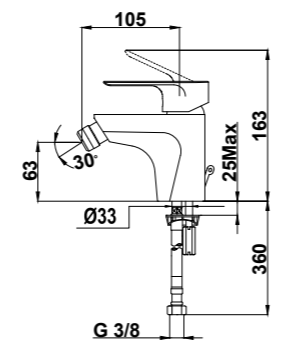

Acabado	REF.	EUROS
Cromo	326260200-H	79,00