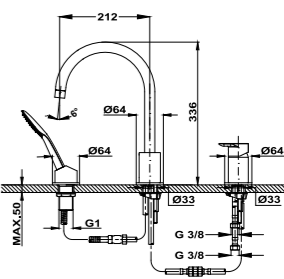

Acabado	REF.	EUROS
Cromo	621520200	342,00