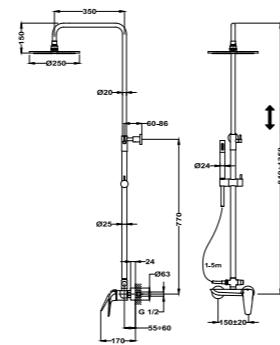

Acabado	REF.	EUROS
Cromo	672970200	499,00
Oro	67297020G2	849,00
Oro rosa	67297020G3	849,00
Negro	67297020N2	849,00
Bronce	67297020BZ	849,00