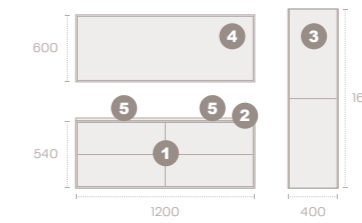

REF	Descripción	EUROS
1 187120001	Mueble Wildwood 120 cm 4 cajones	1.364,00
2 187240009	Lavabo integrado doble Sense 120 cm	521,00
3 187130001	Columna lateral Wildwood 160x40x30 cm	458,00
4 187250018	Espejo con luz led directa Sense 120x60 cm	463,00
5 913460200	Monomando de lavabo Sense (2)	276,00
PVP Conjunto		3.082,00