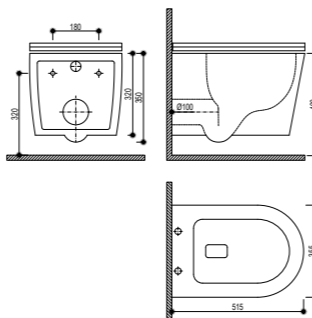

Bidé suspendido

- Cerámica de alta calidad
- Fácil de limpiar
- Grifo no incluido

Acabado	REF.	EUROS
Blanco	187360001	191,00