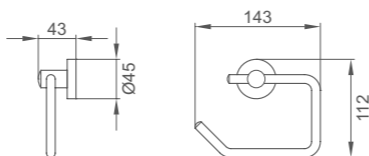

Portarrollos sin tapa

• Metálico

PVD

Acabado	REF.	EUROS
Cromo	170710200	23,00
Oro	17071020G2	34,00
Oro rosa	17071020G3	34,00
Negro	17071020N2	34,00
Bronce	17071020BZ	34,00