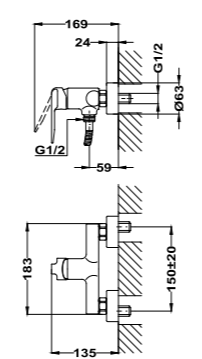

INCA

Grifo monomando de lavabo

- Aireador antical
- Tubos de alimentación flexibles 3/8"
- Sin desagüe automático

Acabado	REF.	EUROS
Cromo	5334612	61,00

IDEM, limitador de caudal 5l/min, ideal para proyectos BREEAM y LEED

Acabado	REF.	EUROS
Cromo	53346C6	63,00

Grifo monomando de lavabo

- Sistema de fijación rápida Easy Fix
- Limitador de caudal a 5l/min
- Ahorra hasta un 60% frente a un monomando estándar
- Ideal para proyectos BREEAM y LEED
- Cartucho cerámico de gran precisión y suavidad
- Tubos de alimentación flexible 3/8"
- Sin desagüe automático

Acabado	REF.	EUROS
Cromo	533760200	89,00

Grifo monomando de bidé

- Rótula giratoria
- Aireador antical
- Latiguillos de alimentación flexibles 3/8"
- Sin desagüe automático

Acabado	REF.	EUROS
Cromo	5362612	59,00

Grifo monomando de baño-ducha con equipo

- Aireador antical
- Amortiguador de ruido en las excéntricas
- Inversor automático
- Con equipo de ducha (ducha de mano antical 1 función, soporte mural y flexible)

Acabado	REF.	EUROS
Cromo	5310212	104,00

Grifo monomando de baño-ducha con equipo

- Amortiguador de ruido en las excéntricas
- Con equipo de ducha (ducha de mano antical 1 función, soporte mural y flexible)

Acabado	REF.	EUROS
Cromo	5323212	89,00

INCA

Grifo monomando empotrado de 2 salidas

- Parte empotrada incluida
- Inversor automático
- Cartucho de 40 mm
- Sin equipo de ducha

Acabado	REF.	EUROS
Cromo	5317112	125,00

Grifo monomando empotrado de 1 salida

- Parte empotrada incluida
- Inversor automático
- Cartucho de 40 mm
- Sin equipo de ducha

Acabado	REF.	EUROS
Cromo	5324112	75,00

Combo

- Grifo monomando de lavabo 5334612
- Grifo monomando de baño-ducha 5310112
- Set de ducha con barra 790028000

Acabado	REF.	EUROS
Cromo	537190200	228,00