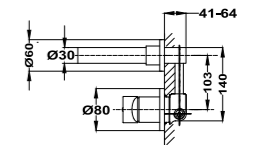

## Grifo monomando de lavabo mural

- Longitud caño: 180 mm
- Aireador antical
- Latiguillos de alimentación flexibles 3/8"
- Sin desagüe automático

Acabado	REF.	EUROS
Cromo	224610200	275,00