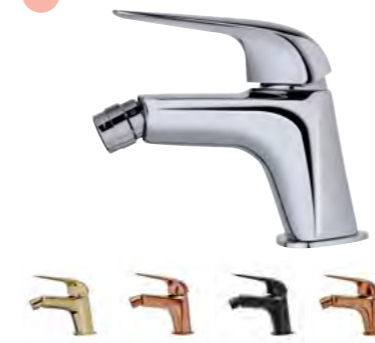

## Grifo monomando de bidé

- Rótula giratoria
- Aireador antical
- Latiguillos de alimentación flexibles 3/8" y 1/2"
- Tratamiento anti-huellas en modelos PVD
- Sin desagüe automático

Acabado	REF.	EUROS
Cromo	676260200	106,00
Oro	67626020G2	149,00
Oro rosa	67626020G3	149,00
Negro	67626020N2	149,00
Bronce	67626020BZ	149,00