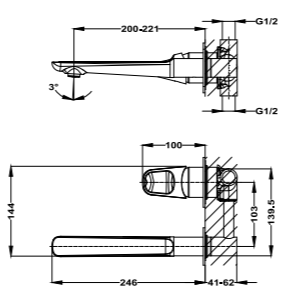

Grifo monomando de lavabo mural

- Distancia máxima salida del caño: 218 mm
- Placa ultraplana
- Aireador antical
- Tratamiento anti-huellas en modelos PVD
- Sin desagüe automático

Acabado	REF.	EUROS
Cromo	914910200	357,00
Oro	91491020G2	446,00
Oro rosa	91491020G3	446,00
Negro	91491020N2	446,00
Bronce	91491020BZ	446,00