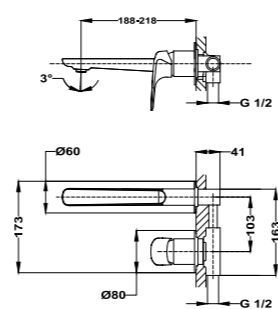

Grifo monomando de lavabo mural

- Distancia máxima salida del caño: 218 mm
- Aireador antical
- Tratamiento anti-huellas en modelos PVD
- Sin desagüe automático

Acabado	REF.	EUROS
Cromo	674610200	312,00
Oro	67461020G2	406,00
Oro rosa	67461020G3	406,00
Negro	67461020N2	406,00
Bronce	67461020BZ	406,00