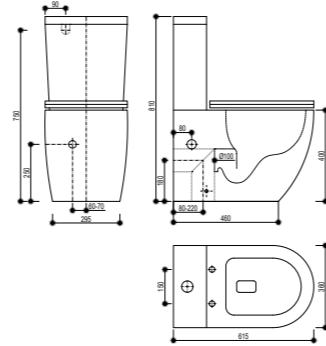

MANACOR

Inodoro BTW Rimless Compacto

- Cerámica de alta calidad
- Pack completo: Inodoro de dos piezas
- Compacto
- Medidas: 61,5x36x81 cm
- Pegado a la pared (BTW) con salida dual
  - Vertical 80-240 mm
  - Horizontal 180 mm
- Tecnología Rimless que facilita la limpieza
- Doble descarga 3/6L (ahorro ecológico)
- Entrada de agua lateral inferior por ambos lados
- Posibilidad de entrada trasera superior oculta (requiere válvula adicional)
- Juego de fijación
- Asiento y tapa ultraplana en UF de cierre progresivo y suave

Sifón dual sugerido 720050007

Ver válvulas y asientos con tapa universales en página 127

Acabado	REF.	EUROS
Blanco	700190200	329,00

Bidé a suelo BTW

- Cerámica de alta calidad
- Fácil de limpiar
- Pegado a la pared
- Grifo no incluido

Acabado	REF.	EUROS
Blanco	117350002	189,00

Inodoro suspendido

- Cerámica de alta calidad
- Tecnología Rimless que facilita la limpieza
- Descarga: 4,5/3 L (ahorro ecológico)
- Puede usarse con cisternas o con fluxores empotrados
- Sistema de montaje oculto
- Asiento y tapa ultraplana en UF de cierre progresivo y suave

Acabado	REF.	EUROS
Blanco	117320002	247,00

Bidé suspendido

- Cerámica de alta calidad
- Fácil de limpiar
- Grifo no incluido

Acabado	REF.	EUROS
Blanco	187360002	196,00

MANACOR

Lavabo con pedestal

- Cerámico
- Con rebosadero
- Fácil de limpiar
- Lavabo de 55 cm
- Grifo no incluido

Acabado	REF.	EUROS
Blanco	B841500255	66,00

Pedestal

Acabado	REF.	EUROS
Blanco	B841030200	38,00