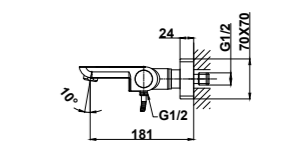

Acabado	REF.	EUROS
Cromo	621210200-H	249,00
Cromo-Negro	62121020NC	334,00
Cromo-Blanco	62121020BC	334,00