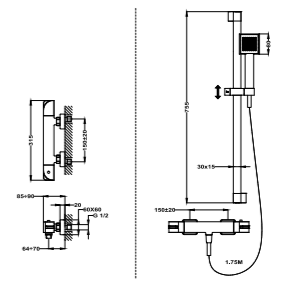

SOLLER

Columna de ducha termostática

- Columna de ducha termostática con salida superior
- Termostática con tope de seguridad a 38°C
- Tecnología Safe touch que proporciona una sensación más fría al tocar el cuerpo del grifo
- Brazo de ducha telescópico, ajustable en altura
  - altura mín. 830 mm
  - altura máx. 1.310 mm
- Inversor cerámico integrado en el termostato
- Rociador metálico antical de 250x250 mm ultraplano
- Ducha de mano antical de 1 función
- Flexible Silver de 1,5 m anti-twist para evitar enredos
- Soporte deslizante y ajustable
- Válvulas antirretorno
- Filtros colectores de suciedad

Acabado	REF.	EUROS
Cromo	852370200	449,00

Columna de ducha Dual Control

- Columna de ducha Dual Control con salida superior
- Dual Control: Monomando con estética de termostática
- Tecnología Safe touch que proporciona una sensación más fría al tocar el cuerpo del grifo
- Brazo de ducha telescópico, ajustable en altura:
  - altura mín. 800 mm
  - altura máx. 1.310 mm
- Inversor cerámico integrado en el grifo
- Rociador antical de 202 x 202 mm
- Ducha de mano antical de 1 posición
- Flexible anti-twist PVC de 1,5m (silver para modelos en cromo y negro para modelos en negro)
- Soporte deslizante y ajustable
- Válvulas antirretorno
- Filtros colectores de suciedad

Acabado	REF.	EUROS
Cromo	852780200	299,00
Negro*	85278020N	359,00

SOLLER

Set de ducha con termostato

- Termostática con tope de seguridad a 38°C
- Tecnología Safe touch que proporciona una sensación más fría al tocar el cuerpo del grifo
- Barra deslizante 30x15 mm de 755 mm
- Ducha de mano antical de 1 función de 80x80 mm
- Flexible anti-twist PVC de 1,5m (silver para modelos para referencia en cromo y negro para referencias en negro)
- Válvulas antirretorno
- Filtros colectores de suciedad