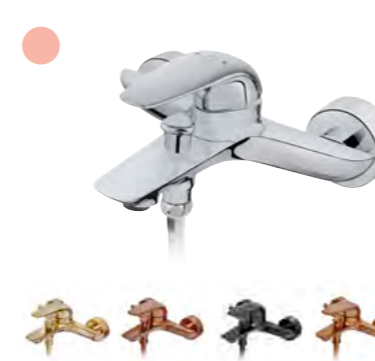

Grifo monomando de baño-ducha

- Inversor automático
- Cartucho cerámico de gran precisión y suavidad
- Aireador antical
- Amortiguadores de ruido en las excéntricas
- Tratamiento anti-huellas en modelos PVD
- Sin equipo de ducha

Acabado	REF.	EUROS
Cromo	671010200	159,00
Oro	67101020G2	219,00
Oro rosa	67101020G3	219,00
Negro	67101020N2	219,00
Bronce	67101020BZ	219,00