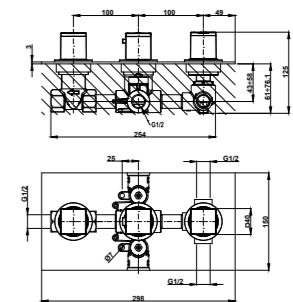

Acabado	REF.	EUROS
Cromo	780230200	593,00