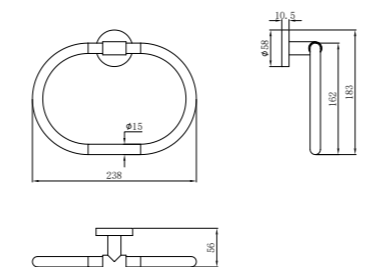

## Toallero de mano

- Metálico
- 235 mm

PVD

Acabado	REF.	EUROS
Cromo	170630200	33,00
Oro	17063020G2	60,00
Oro rosa	17063020G3	60,00
Negro	17063020N2	60,00
Bronce	17063020BZ	60,00