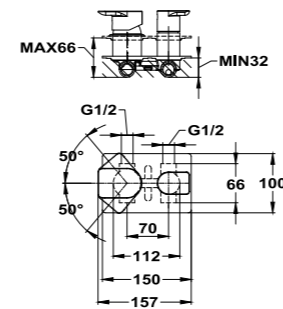

Grifo monomando empotrado de 2 salidas
• Parte empotrada incluida
• Placa ultraplana
• Innovador inversor cerámico
• Sin equipo de ducha