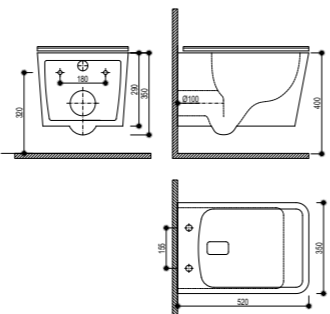

Bidé suspendido

- Cerámica de alta calidad
- Fácil de limpiar
- Grifo no incluido

Acabado	REF.	EUROS
Blanco	187360000	202,00