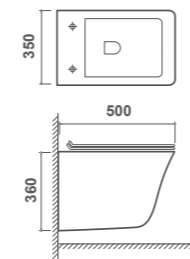

DESSIN

Inodoro BTW

- Cerámica de alta calidad
- Pack completo: Inodoro de dos piezas
- Compacto
- Medidas: 62x36,5x82 cm
- Pegado a la pared (BTW) con salida dual
  - Vertical 100-250 mm
  - Horizontal 180 mm
- Tecnología Rimless que facilita la limpieza
- Doble descarga 2,6/ 4L (altamente eficiente y extra ahorro ecológico)
- Ideal para proyectos BREEAM y LEED
- Entrada de agua lateral inferior por ambos lados
- Juego de fijación
- Asiento y tapa ultraplana en UF de cierre progresivo y suave

Acabado	REF.	EUROS
Blanco	700360200	289,00

Bidé a suelo BTW

- Cerámica de alta calidad
- Fácil de limpiar
- Pegado a la pared
- Grifo no incluido

Acabado	REF.	EUROS
Blanco	706050200	179,00

Inodoro suspendido

- Cerámica de alta calidad
- Tecnología Rimless que facilita la limpieza
- Descarga: 4,5/3L (ahorro ecológico)
- Puede usarse con cisternas o con fluxores empotrados
- Sistema de montaje oculto
- Asiento y tapa ultraplana en UF de cierre progresivo y suave

Acabado	REF.	EUROS
Blanco	700370200	199,00

Bidé suspendido

- Cerámica de alta calidad
- Fácil de limpiar
- Pegado a la pared
- Grifo no incluido

Acabado	REF.	EUROS
Blanco	706060200	174,00

ACCESORIOS PARA INODOROS

Sifón dual flexible para WC

- Útil tanto para salidas verticales como horizontales
- Diámetro de conexión 70/110x102/122 mm
- Longitud ajustable de 260-650 mm
- La junta de sellado forma parte integral del conector
- Tecnología moderna (soldadura rotatoria de la embocadura) que garantiza una estanqueidad duradera
- Fabricado en polipropileno

Acabado	REF.	EUROS
Blanco	720050007	15,00

Asiento universal Cuadro