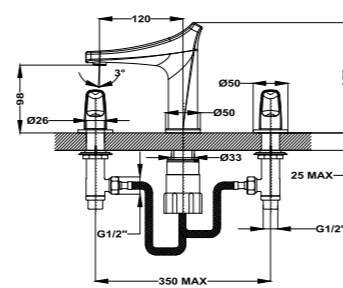

Grifo monomando de lavabo mural

- Distancia máxima salida del caño: 218 mm
- Aireador antical
- Tratamiento anti-huellas en modelos PVD
- Sin desagüe automático

Acabado	REF.	EUROS
Cromo	914610200	334,00
Oro	91461020G2	418,00
Oro rosa	91461020G3	418,00
Negro	91461020N2	418,00
Bronce	91461020BZ	418,00