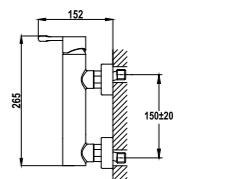

Grifo monomando de ducha con equipo

- Amortiguador de ruido en las excéntricas
- Con equipo de ducha (ducha de mano Stick antical, soporte mural y flexible)

Acabado	REF.	EUROS
Cromo	222320200	159,00