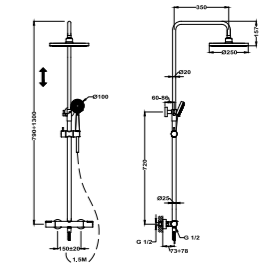

## Columna de ducha termostática

- Columna de ducha termostática con salida superior
- Tecnología Healthy: Vaciado automático del agua retenida en los conductos después de cada uso
- Patente internacional
- Termostática con tope de seguridad a 38°C
- Inversor integrado en el termostato
- Brazo de ducha telescópico ajustable en altura:
  - altura min. 960 mm
  - altura máx. 1.300 mm
- Rociador metálico antical ultraplano: Ø250 mm, 2 mm de grosor
- Ducha de mano antical cromo-negro de 5 posiciones
- Flexible en PVC Negro de 1,5 m anti-twist para evitar enredos
- Soporte deslizante y ajustable
- Válvulas antirretorno
- Filtros colectores de suciedad

## Sistema de ducha termostático con salida superior

- Columna de ducha termostática con salida superior
- Tecnología Healthy: Vaciado automático del agua retenida en los conductos después de cada uso
- Patente internacional
- Termostática con tope de seguridad a 38 °C
- Inversor integrado en el termostato
- Brazo de ducha telescópico ajustable en altura
  - altura min. 790 mm
  - altura máx. 1.300 mm
- Rociador en ABS antical de Ø250 mm
- Ducha de mano antical Ice L cromo Ø100 mm 3 funciones
- Flexible metálico en alta calidad de 1,5 m
- Soporte deslizante y ajustable
- Válvulas antirretorno
- Filtros colectores de suciedad