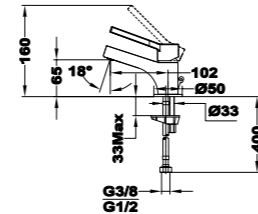

DESSIN

Grifo monomando de lavabo S

- Limitador de caudal a 5l/min
- Ahorra hasta un 60% frente a un monomando estándar
- Ideal para proyectos BREEAM y LEED
- Aireador antical
- Cartucho cerámico de gran precisión y suavidad
- Latiguillos de alimentación flexible 3/8" y 1/2"
- Sin desagüe automático

Disponible a partir de agosto de 2022

Acabado	REF.	EUROS
Cromo	30346020C3	55,00

Grifo monomando de lavabo M

- Arranque en frío. Mayor ahorro ecológico
- Limitador de caudal a 5l/min
- Ahorra hasta un 60% frente a un monomando estándar
- Ideal para proyectos BREEAM y LEED
- Aireador antical
- Cartucho cerámico de gran precisión y suavidad
- Latiguillos de alimentación flexible 3/8" y 1/2"
- Sin desagüe automático

Disponible a partir de agosto de 2022

Acabado	REF.	EUROS
Cromo	303310270C3	59,00

Grifo monomando de lavabo L

- Arranque en frío. Mayor ahorro ecológico
- Limitador de caudal a 5l/min
- Ahorra hasta un 60% frente a un monomando estándar
- Ideal para proyectos BREEAM y LEED
- Aireador antical
- Cartucho cerámico de gran precisión y suavidad
- Latiguillos de alimentación flexible 3/8" y 1/2"
- Sin desagüe automático

Disponible a partir de agosto de 2022

Acabado	REF.	EUROS
Cromo	303860270C3	67,00

Grifo monomando de lavabo XL

- Arranque en frío. Mayor ahorro ecológico
- Limitador de caudal a 5l/min
- Ahorra hasta un 60% frente a un monomando estándar
- Ideal para proyectos BREEAM y LEED
- Aireador antical
- Cartucho cerámico de gran precisión y suavidad
- Latiguillos de alimentación flexible 3/8" y 1/2"
- Sin desagüe automático

Disponible a partir de agosto de 2022

Acabado	REF.	EUROS
Cromo	303660270C3	99,00

Batería de lavabo sobre encimera

- Aireador antical
- Latiguillos de alimentación flexibles 3/8" y 1/2"
- Sin desagüe automático

Disponible a partir de agosto de 2022