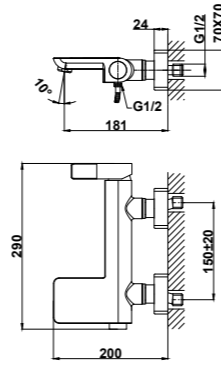

FORMENTERA

Grifo monomando de ducha
• Amortiguadores de ruido en las excéntricas
• Sin equipo de ducha

Acabado	REF.	EUROS
Cromo	622310200-H	179,00
Cromo-Negro	62231020NC	252,00
Cromo-Blanco	62231020BC	252,00

Grifo mezclador termostático de ducha
• Tope de seguridad a 38°C
• Tecnología Safe touch que proporciona una sensación más fría al tocar el cuerpo del grifo
• Válvulas antirretorno
• Filtros colectores de suciedad
• Sin equipo de ducha

Acabado	REF.	EUROS
Cromo	622011200	207,00

Grifo monomando empotrado de 2 salidas
• Parte empotrada incluida
• Placa ultraplana
• Innovador inversor cerámico
• Sin equipo de ducha

Acabado	REF.	EUROS
Cromo	621710200	165,00

Grifo monomando empotrado de 1 salida
• Parte empotrada incluida
• Placa ultraplana
• Sin equipo de ducha

Acabado	REF.	EUROS
Cromo	622410200	105,00