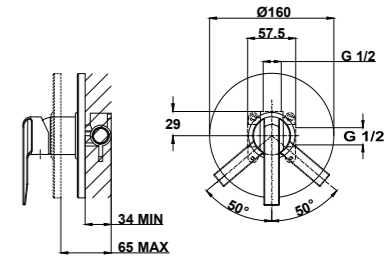

INCA

Grifo monomando de lavabo

- Aireador antical
- Tubos de alimentación flexibles 3/8"
- Sin desagüe automático

Acabado	REF.	EUROS
Cromo	5334612	61,00

IDEM, limitador de caudal 5l/min, ideal para proyectos BREEAM y LEED

Acabado	REF.	EUROS
Cromo	53346C6	63,00

Grifo monomando de lavabo

- Sistema de fijación rápida Easy Fix
- Limitador de caudal a 5l/min
- Ahorra hasta un 60% frente a un monomando estándar
- Ideal para proyectos BREEAM y LEED
- Cartucho cerámico de gran precisión y suavidad
- Tubos de alimentación flexible 3/8"
- Sin desagüe automático

Acabado	REF.	EUROS
Cromo	533760200	89,00

Grifo monomando de bidé

- Rótula giratoria
- Aireador antical
- Latiguillos de alimentación flexibles 3/8"
- Sin desagüe automático

Acabado	REF.	EUROS
Cromo	5362612	59,00

Grifo monomando de baño-ducha con equipo

- Aireador antical
- Amortiguador de ruido en las excéntricas
- Inversor automático
- Con equipo de ducha (ducha de mano antical 1 función, soporte mural y flexible)

Acabado	REF.	EUROS
Cromo	5310212	104,00

Grifo monomando de baño-ducha con equipo

- Amortiguador de ruido en las excéntricas
- Con equipo de ducha (ducha de mano antical 1 función, soporte mural y flexible)

Acabado	REF.	EUROS
Cromo	5323212	89,00

INCA

Grifo monomando empotrado de 2 salidas

- Parte empotrada incluida
- Inversor automático
- Cartucho de 40 mm
- Sin equipo de ducha

Acabado	REF.	EUROS
Cromo	5317112	125,00

Grifo monomando empotrado de 1 salida

- Parte empotrada incluida
- Inversor automático
- Cartucho de 40 mm
- Sin equipo de ducha

Acabado	REF.	EUROS
Cromo	5324112	75,00

Combo

- Grifo monomando de lavabo 5334612
- Grifo monomando de baño-ducha 5310112
- Set de ducha con barra 790028000

Acabado	REF.	EUROS
Cromo	537190200	228,00