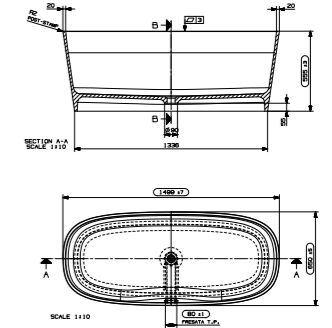

Bañera exenta Lavi

- Fabricada en Solid Surface
- Acabado en blanco mate
- 150x65x55,5 cm
- Desagüe no incluido