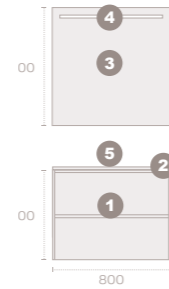

DESSIN

80 cm COMBINACIÓN

REF	Descripción	EUROS
1 F30110224A	Mueble Dessin 80cm. 2 cajones. Blanco mate	339,00
2 702300200	Lavabo cerámico 61x46x16cm	102,00
3 187250020	Espejo 80x80cm	53,00
4 187270000	Aplique led rectangular	32,00
5 303860270C3	Monomando lavabo Dessin	67,00
PVP Conjunto		593,00

80 cm COMBINACIÓN

REF	Descripción	EUROS
1 F30120774A	Mueble Dessin 80cm. 2 cajones. Roble Romance	339,00
2 702300200	Lavabo cerámico 61x46x16cm	102,00
3 187250020	Espejo 80x80cm	53,00
4 187270000	Aplique led rectangular	32,00
5 303860270C3	Monomando lavabo Dessin	67,00
PVP Conjunto		593,00