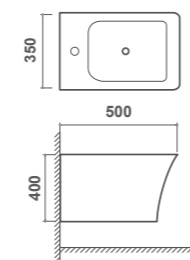

Acabado	REF.	EUROS
Blanco	706060200	174,00