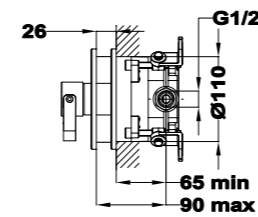

LAVI

Grifo monomando empotrado 2 salidas

- Parte empotrada Multi-box incluida
- Selección de salida mediante botones
- Sin equipo de ducha

Disponible a partir de octubre de 2022

Acabado	REF.	EUROS
Cromo	311710200	198,00
Blanco/Roble Amazonas	31171020WA	217,00
Negro/Roble Amazonas	31171020NA	217,00

Grifo monomando empotrado 1 salida

- Parte empotrada Multi-box incluida
- Sin equipo de ducha

Disponible a partir de octubre de 2022

Acabado	REF.	EUROS
Cromo	312410200	131,00
Blanco/Roble Amazonas	31241020WA	144,00
Negro/Roble Amazonas	31241020NA	144,00

Columna de ducha monomando

- Columna monomando de ducha con salida superior
- Selección de salida mediante botones
- Brazo de ducha telescópico ajustable en altura
  - altura mín. 840 mm
  - altura máx. 1.350 mm
- Rociador antical Ø250 mm
- Ducha de mano antical de 1 función
- Flexible 1,5 m anti-twist para evitar enredos
- Soporte deslizante y ajustable

Disponible a partir de octubre de 2022

Acabado	REF.	EUROS
Cromo	312980200	570,00
Blanco/Roble Amazonas	31298020WA	617,00
Negro/Roble Amazonas	31298020NA	617,00