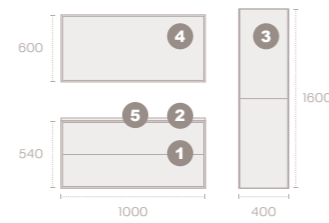

REF	Descripción	EUROS
1 187100001	Mueble Wildwood 80 cm 2 cajones	840,00
2 187240002	Lavabo integrado Sense 80 cm	367,00
3 187130001	Columna lateral Wildwood 160x40x30 cm	458,00
4 187250016	Espejo con luz directa Sense 80x60 cm	364,00
5 913460200	Monomando de lavabo Sense	138,00
PVP Conjunto		2.167,00