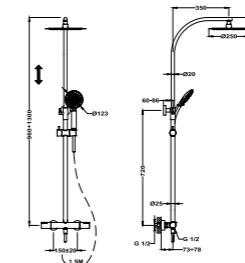

## Sistema de ducha termostático con salida superior

- Columna de ducha termostática con salida superior
- Tecnología Healthy: Vaciado automático del agua retenida en los conductos después de cada uso
- Patente internacional
- Termostática con tope de seguridad a 38 °C
- Inversor integrado en el termostato
- Brazo de ducha telescópico ajustable en altura
  - altura min. 790 mm
  - altura máx. 1.300 mm
- Rociador en ABS antical de Ø250 mm
- Ducha de mano antical Ice L cromo Ø100 mm 3 funciones
- Flexible metálico en alta calidad de 1,5 m
- Soporte deslizante y ajustable
- Válvulas antirretorno
- Filtros colectores de suciedad

## Columna de ducha Dual Control

- Columna de ducha Dual Control con salida superior
- Tecnología Healthy: Vaciado automático del agua retenida en los conductos después de cada uso
- Dual Control: Monomando con estética de termostática
- Patente internacional
- Termostática con tope de seguridad a 38 °C
- Inversor integrado en el grifo
- Brazo de ducha telescópico ajustable en altura
  - altura min. 790 mm
  - altura máx. 1.300 mm
- Rociador metálico antical ultraplano: Ø250 mm, 2 mm de grosor
- Ducha de mano antical cromo-negro de 5 posiciones
- Flexible en PVC Negro de 1,5 m anti-twist para evitar enredos
- Soporte deslizante y ajustable
- Válvulas antirretorno
- Filtros colectores de suciedad