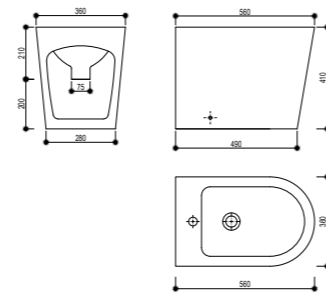

Inodoro suspendido

- Cerámica de alta calidad
- Tecnología Rimless que facilita la limpieza
- Descarga: 4,5/3 L (ahorro ecológico)
- Puede usarse con cisternas o con fluxores empotrados
- Sistema de montaje oculto
- Asiento y tapa ultraplana en UF de cierre progresivo y suave

Acabado	REF.	EUROS
Blanco	117320001	272,00