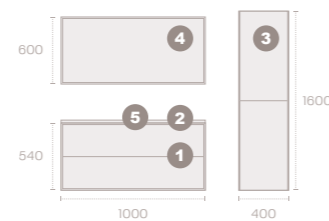

REF	Descripción	EUROS
1 187100005	Mueble Natural Halifax 100 cm 2 cajones	1.080,00
2 187240004	Sense Lavabo integrado 100 cm	422,00
3 187130002	Columna lateral Natural Halifax 160x40x30 cm	541,00
4 187250017	Espejo con luz led directa Sense 100x60 cm	419,00
5 913460200	Monomando de lavabo Sense	138,00
PVP Conjunto		2.600,00