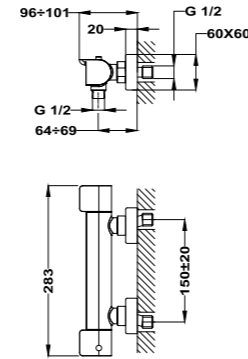

FORMENTERA

Grifo monomando de ducha
• Amortiguadores de ruido en las excéntricas
• Sin equipo de ducha

Acabado	REF.	EUROS
Cromo	622310200-H	179,00
Cromo-Negro	62231020NC	252,00
Cromo-Blanco	62231020BC	252,00

Grifo mezclador termostático de ducha
• Tope de seguridad a 38°C
• Tecnología Safe touch que proporciona una sensación más fría al tocar el cuerpo del grifo
• Válvulas antirretorno
• Filtros colectores de suciedad
• Sin equipo de ducha

Acabado	REF.	EUROS
Cromo	622011200	207,00

Grifo monomando empotrado de 2 salidas
• Parte empotrada incluida
• Placa ultraplana
• Innovador inversor cerámico
• Sin equipo de ducha

Acabado	REF.	EUROS
Cromo	621710200	165,00

Grifo monomando empotrado de 1 salida
• Parte empotrada incluida
• Placa ultraplana
• Sin equipo de ducha

Acabado	REF.	EUROS
Cromo	622410200	105,00