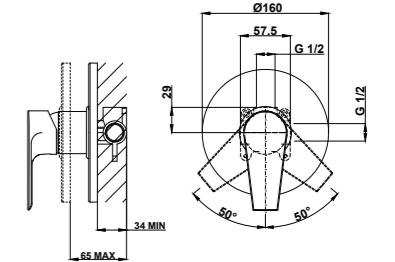

Acabado	REF.	EUROS
Cromo	322410200	88,00