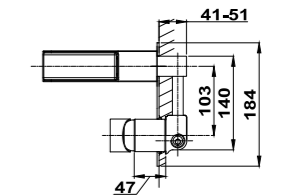

Grifo monomando de bidé

- Rótula giratoria
- Aireador antical
- Tubos de alimentación flexibles 3/8"
- Sin desagüe automático