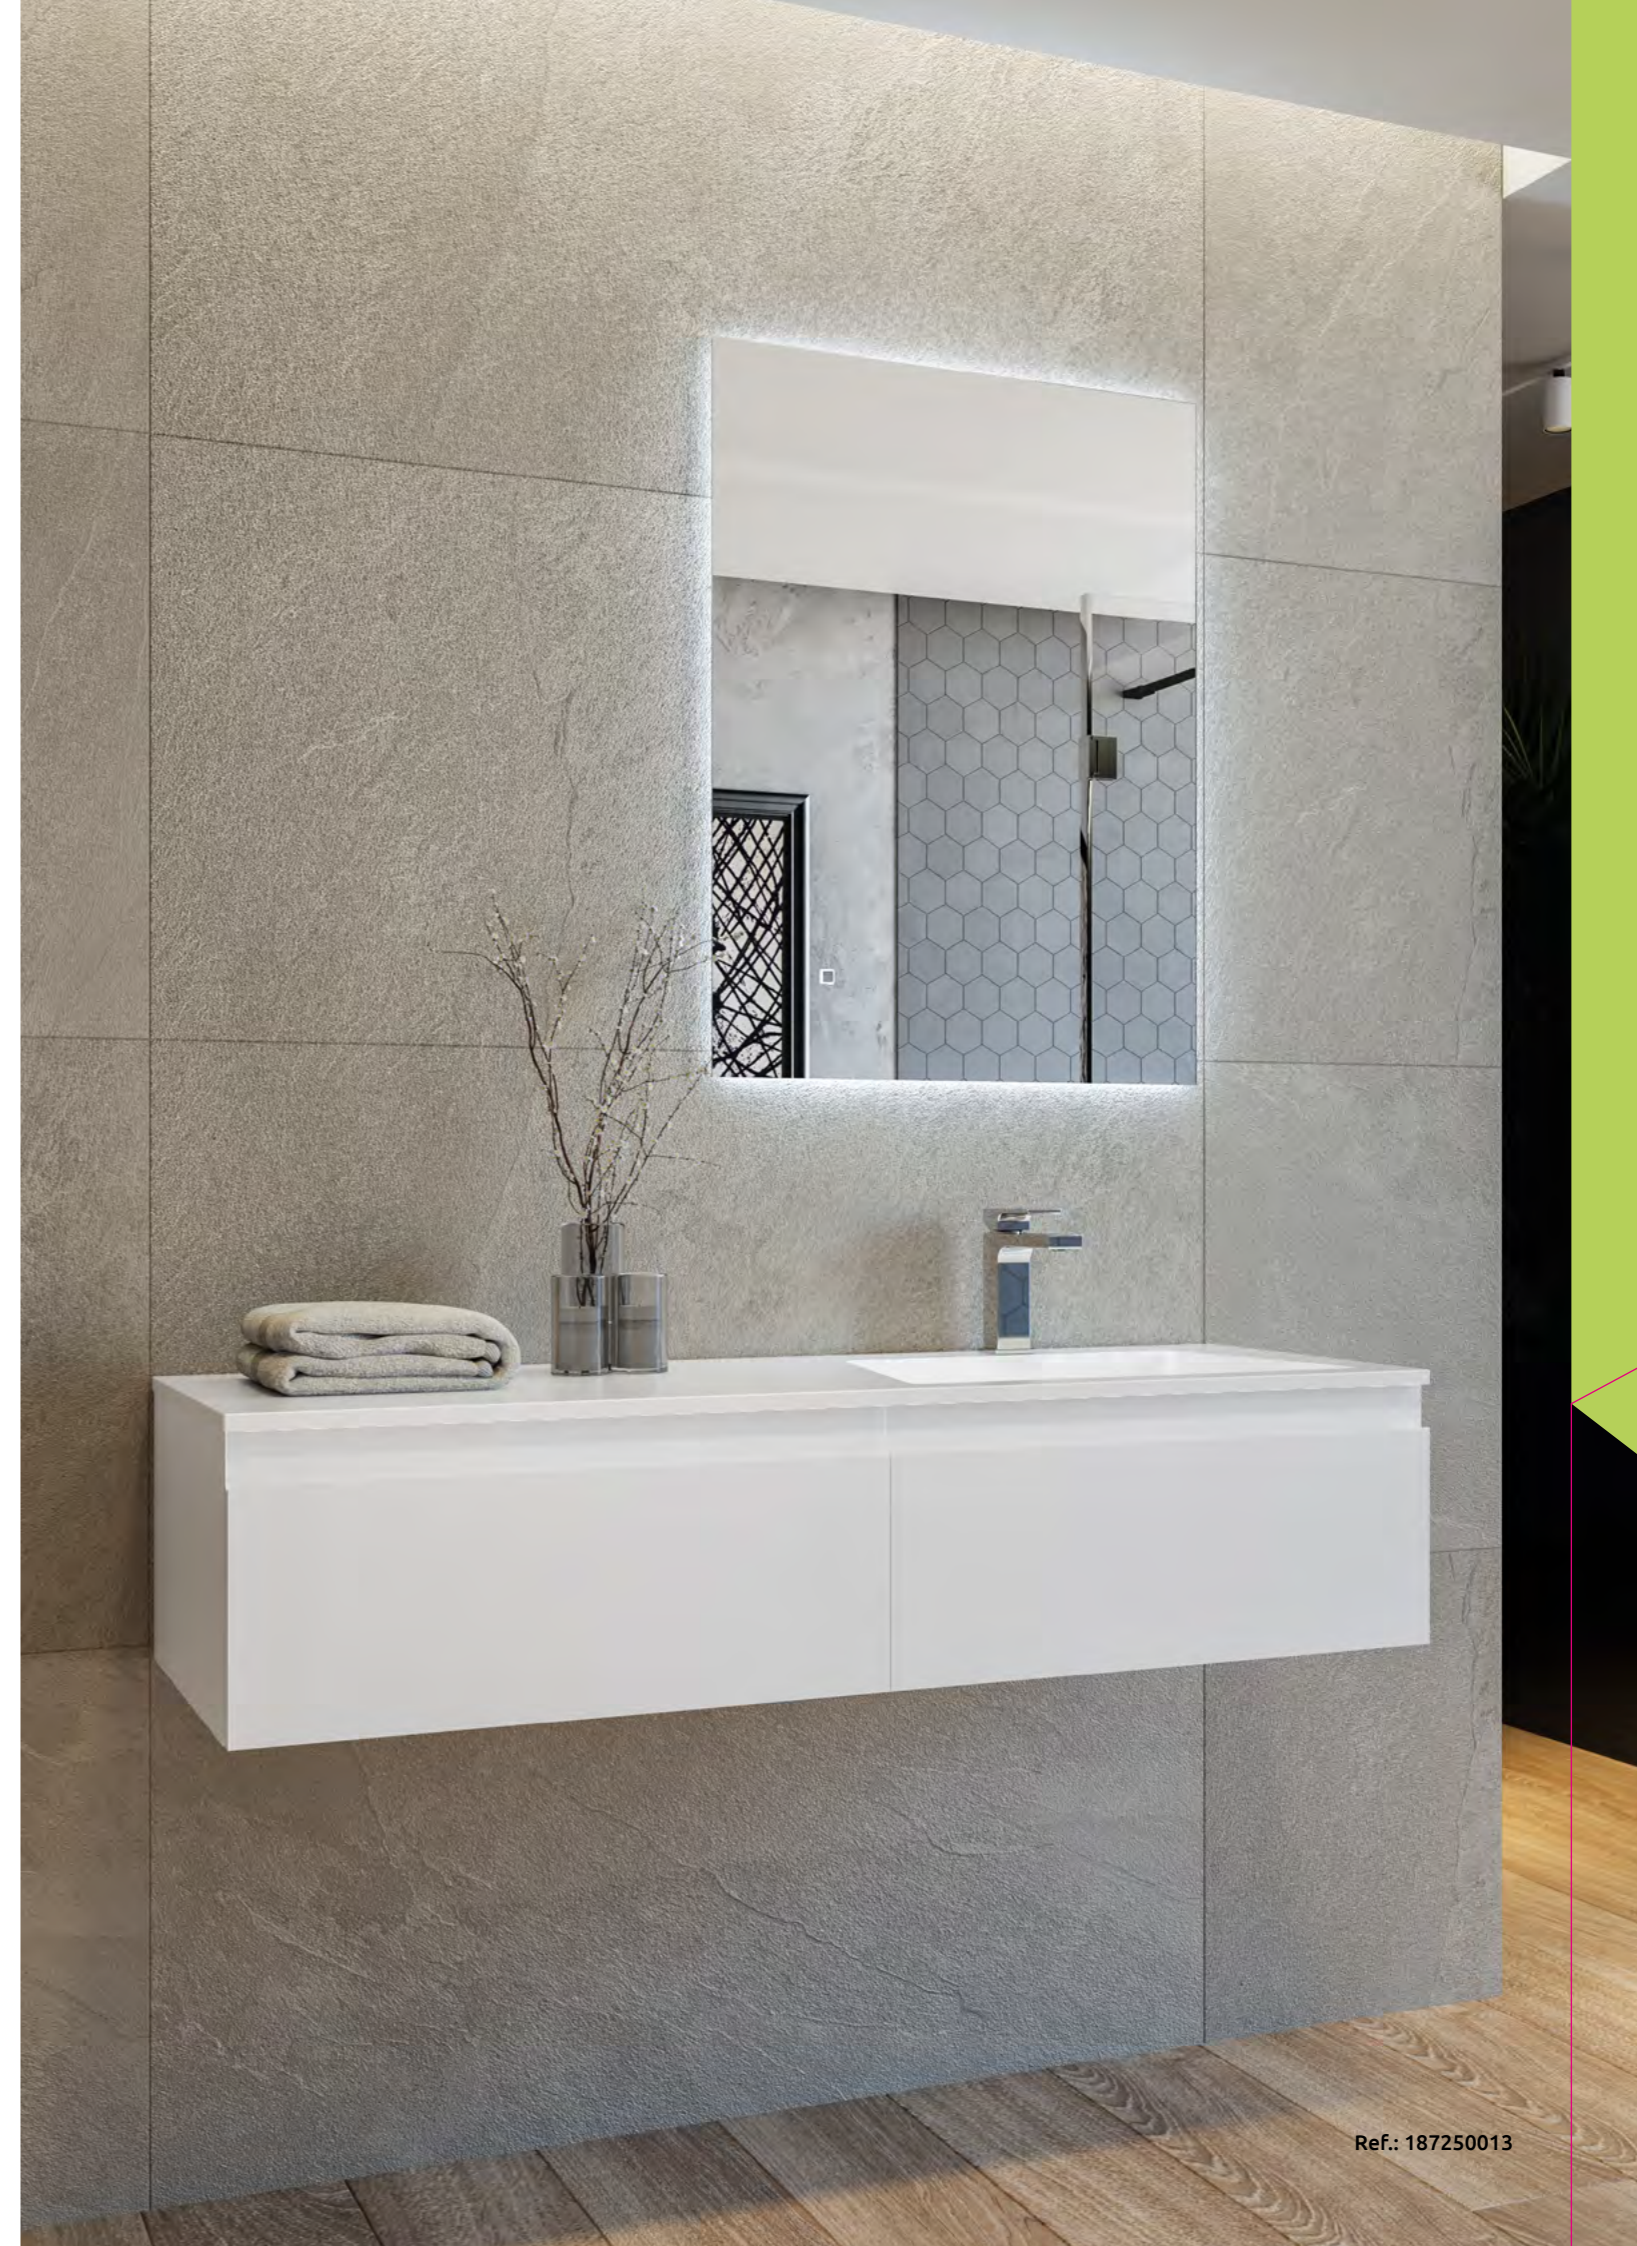

Aplique INCA

- IP 44
- Puede instalarse sobre el espejo o sobre el marco

Acabado
Cromo
REF. 18 cm **EUROS**
187270000 32,00

REF. 30 cm **EUROS**
187270001 39,00