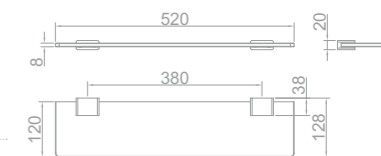

ACCESORIOS DE BAÑO

Toallero de barra

- Metálico
- 600 mm

PVD

Acabado	REF.	EUROS
Cromo	170760200	49,00
Oro	17076020G2	98,00
Oro rosa	17076020G3	98,00
Negro	17076020N2	98,00
Bronce	17076020BZ	98,00

Toallero de barra doble

- Metálico
- 600 mm

PVD

Acabado	REF.	EUROS
Cromo	170770200	66,00
Oro	17077020G2	149,00
Oro rosa	17077020G3	149,00
Negro	17077020N2	149,00
Bronce	17077020BZ	149,00

Toallero múltiple

- Metálico
- 600 mm

PVD

Acabado	REF.	EUROS
Cromo	170780200	120,00
Oro	17078020G2	255,00
Oro rosa	17078020G3	255,00
Negro	17078020N2	255,00
Bronce	17078020BZ	255,00

Toallero de mano

- Metálico
- 244 mm

PVD

Acabado	REF.	EUROS
Cromo	170790200	25,00
Oro	17079020G2	61,00
Oro rosa	17079020G3	61,00
Negro	17079020N2	61,00
Bronce	17079020BZ	61,00

Colgador

- Metálico

PVD

Acabado	REF.	EUROS
Cromo	170800200	16,00
Oro	17080020G2	27,00
Oro rosa	17080020G3	27,00
Negro	17080020N2	27,00
Bronce	17080020BZ	27,00

ACCESORIOS DE BAÑO

Repisa de Cristal

- Cristal templado de seguridad

PVD

Acabado	REF.	EUROS
Cromo	170840200	29,00
Oro	17084020G2	48,00
Oro rosa	17084020G3	48,00
Negro	17084020N2	48,00
Bronce	17084020BZ	48,00

Portavasos mural

- Vaso cerámico a juego con los lavabos

PVD

Acabado	REF.	EUROS
Cromo	170810200	31,00
Oro	17081020G2	52,00
Oro rosa	17081020G3	52,00
Negro	17081020N2	52,00
Bronce	17081020BZ	52,00

Jabonera mural o de encimera

- Jabonera cerámica a juego con los lavabos

PVD

Acabado	REF.	EUROS
Cromo	170820200	32,00
Oro	17082020G2	53,00
Oro rosa	17082020G3	53,00
Negro	17082020N2	53,00
Bronce	17082020BZ	53,00

Portarrollos sin tapa

- Metálico

PVD

Acabado	REF.	EUROS
Cromo	170830200	25,00
Oro	17083020G2	44,00
Oro rosa	17083020G3	44,00
Negro	17083020N2	44,00
Bronce	17083020BZ	44,00

Escobillero a pared

- Elegante escobillero cerámico a juego con la porcelana

PVD