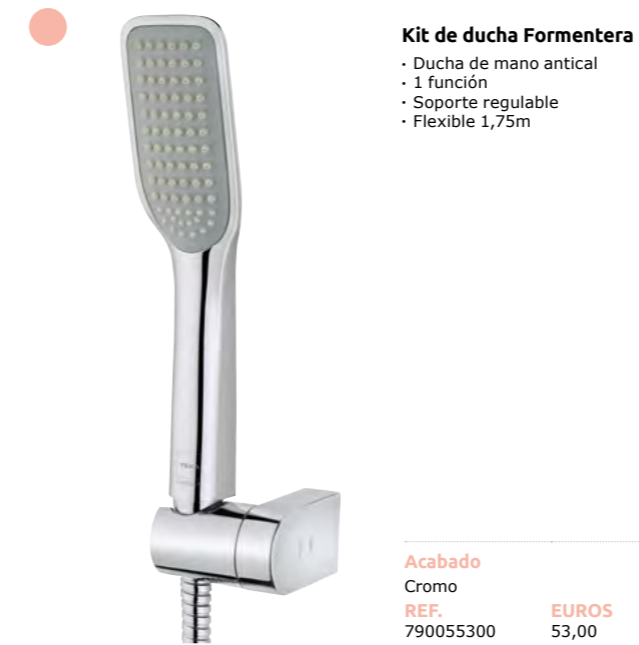

KITS DE DUCHA