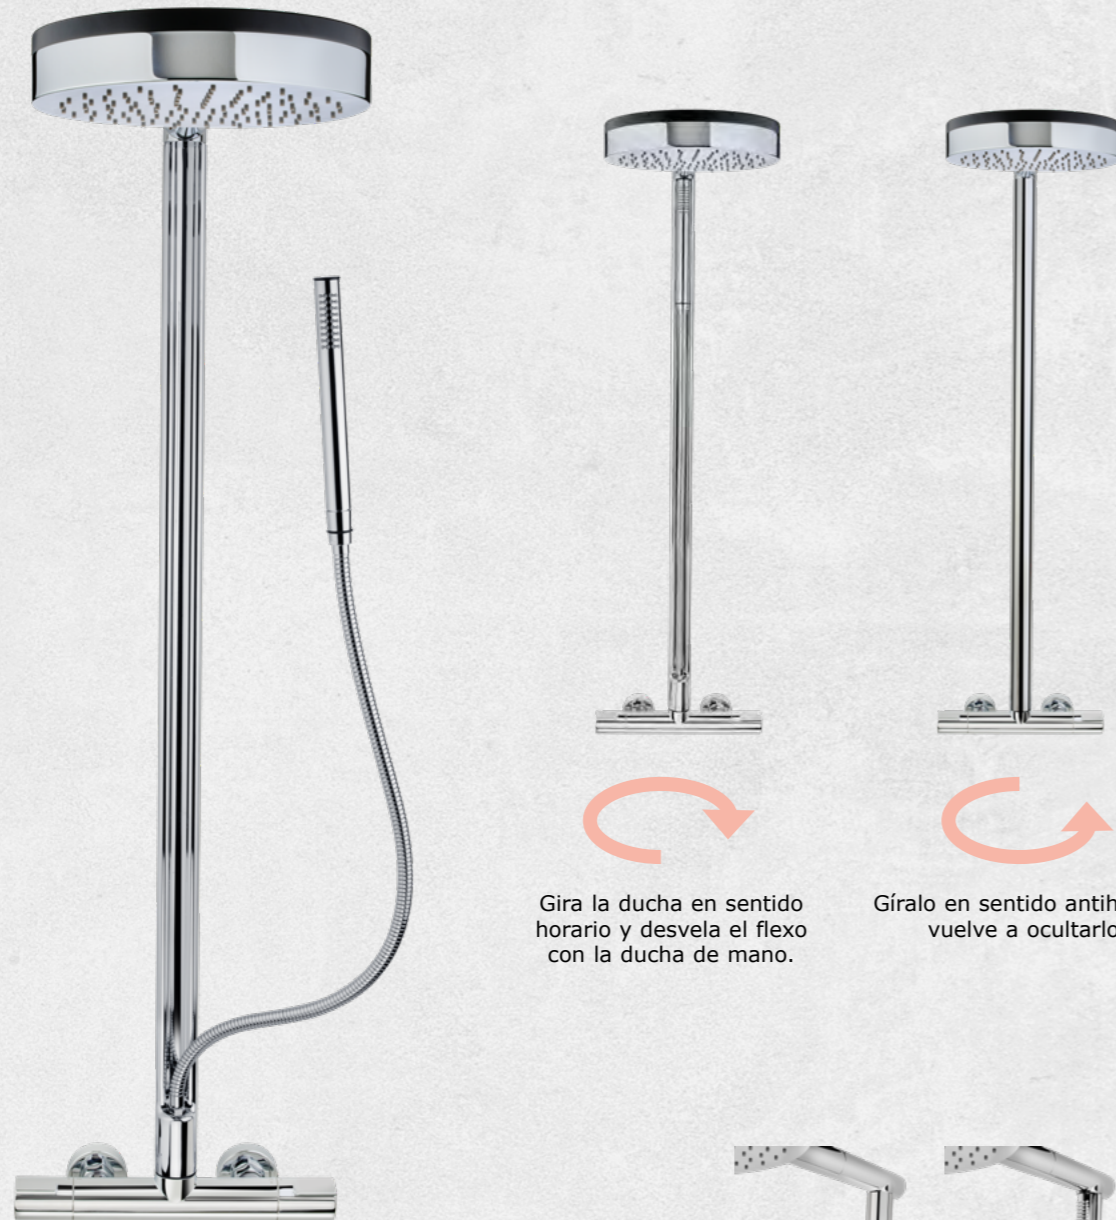

## Facilitando el trabajo de los profesionales

Gracias a las patas ajustables independientes, la caja se puede instalar fácilmente en superficies planas o irregulares. Después de la fijación, el plano de la superficie frontal del Multi-Box se puede ajustar con precisión con los 4 tornillos de ajuste. Muy fácil de instalar, gracias a las pestañas ajustables y al rango de instalación de 27 mm en la caja.

# 180°

Columnas de ducha con flexo oculto.

¡Novedad mundial!

VIDEO

# 180° COLUMNA DE DUCHA CON FLEXO OCULTO

Gira la ducha en sentido horario y desvela el flexo con la ducha de mano.

Gíralo en sentido antihorario vuelve a ocultarlo.

El flexo queda oculto desde la base

Detalle de ducha de mano oculta al girar

### Columna termostática giratoria 180°- Healthy

- Flexo y ducha de mano que quedan ocultos en la barra
- Tecnología Healthy: Vaciado automático del agua retenida en los conductos después de cada uso.
- Termostática con tope de seguridad a 38°C
- Tecnología Safe touch que proporciona una sensación más fría al tocar el cuerpo del grifo
- Inversor cerámico integrado en la propia columna
- Rociador Ø25cm
- Ducha de mano de 1 función
- Flexible inox
- Válvulas antirretorno
- Filtros colectores de suciedad