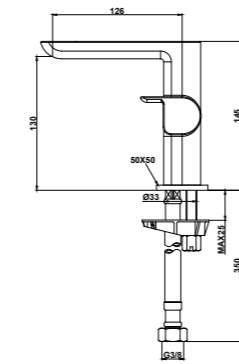

Grifo monomando de lavabo

- Limitador de caudal a 5l/min
- Ahorra hasta un 60% frente a un monomando estándar
- Ideal para proyectos BREEAM y LEED
- Aireador antical
- Cartucho cerámico de gran precisión y suavidad
- Tubos de alimentación flexible 3/8"
- Sin desagüe automático

Acabado	REF.	EUROS
Cromo	623460200-H	145,00
Cromo-Negro	62346020NC	217,00
Cromo-Blanco	62346020BC	217,00

IDEM, con desagüe automático metálico

Acabado	REF.	EUROS
Cromo	623420200	170,00