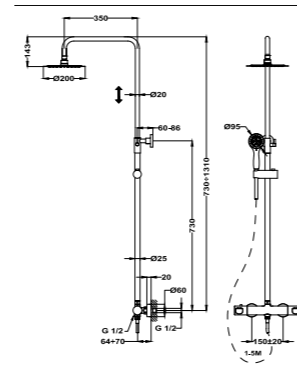

## Columna de ducha termostática

- Columna de ducha termostática con salida superior
- Termostática con tope de seguridad a 38°C
- Tecnología Safe touch que proporciona una sensación más fría al tocar el cuerpo del grifo
- Inversor cerámico integrado
- Brazo de ducha telescópico ajustable en altura
  - altura mín. 800 mm
  - altura máx. 1.310 mm
- Rociador ultraplano antical Ø200 mm
- Ducha de mano antical de 3 funciones
- Flexible anti-twist PVC de 1,5m (silver para modelos en cromo y negro para modelos en negro)
- Soporte deslizante y ajustable
- Válvulas antirretorno
- Filtros colectores de suciedad