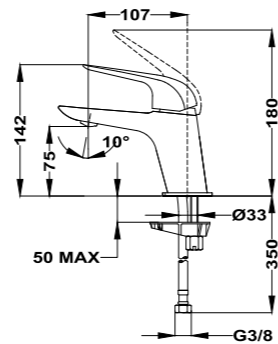

ITACA

ITACA

Grifo monomando de lavabo M

- Limitador de caudal a 5l/min
- Ahorra hasta un 60% frente a un monomando estándar
- Ideal para proyectos BREEAM y LEED
- Aireador antical
- Cartucho cerámico de gran precisión y suavidad
- Tratamiento anti-huellas en modelos PVD
- Latiguillos de alimentación flexible 3/8" y 1/2"
- Sin desagüe automático

Acabado	REF.	EUROS
Cromo	673460200	100,00
Oro	67346020G2	139,00
Oro rosa	67346020G3	139,00
Negro	67346020N2	139,00
Bronce	67346020BZ	139,00