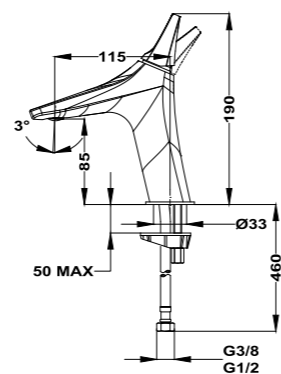

Grifo monomando de lavabo L

- Limitador de caudal a 5l/min
- Ahorra hasta un 60% frente a un monomando estándar
- Ideal para proyectos BREEAM y LEED
- Aireador antical
- Cartucho cerámico de gran precisión y suavidad
- Tratamiento anti-huellas en modelos PVD
- Latiguillos de alimentación flexible 3/8" y 1/2"
- Sin desagüe automático

Acabado	REF.	EUROS
Cromo	913860200	209,00
Oro	91386020G2	262,00
Oro rosa	91386020G3	262,00
Negro	91386020N2	262,00
Bronce	91386020BZ	262,00