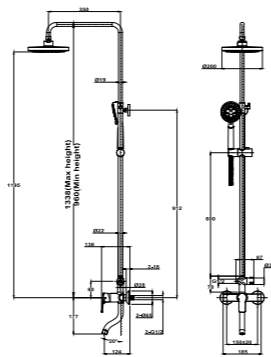

Columna de ducha monomando con caño

- Monomando de ducha con salida superior
- Brazo de ducha telescópico ajustable en altura
  - altura min. 960 mm
  - altura max. 1.338 mm
- Inversor cerámico en la columna
- Rociador antical ABS de Ø200 mm cromado
- Ducha de mano antical de 3 funciones
- Flexible metálico de alta calidad de 1,5 m
- Soporte deslizante y ajustable
- Debe instalarse a la misma altura que cualquier otro sistema de ducha

Acabado	REF.	EUROS
Cromo	841981200	299,00