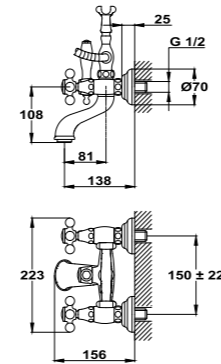

1820 CAPRICO

Grifo bimando de lavabo

- Monturas cerámicas de 1/2 de vuelta
- Peana
- Aireador antical
- Tubos de alimentación flexibles 3/8"
- Con desagüe automático

Acabado	REF.	EUROS
Cromo	5634251	212,00

Grifo bimando de bidé

- Monturas cerámicas de 1/2 de vuelta
- Peana
- Rótula giratoria
- Aireador antical
- Tubos de alimentación flexibles 3/8"
- Sin desagüe automático

Acabado	REF.	EUROS
Cromo	5661151	189,00

Grifo bimando de baño-ducha

- Monturas cerámicas de 1/2 de vuelta
- Inversor cerámico con detalles en porcelana
- Aireador antical
- Con equipo de ducha

Acabado	REF.	EUROS
Cromo	5612251	329,00

Grifo bimando de ducha

- Con equipo de ducha

Acabado	REF.	EUROS
Cromo	5621251	277,00