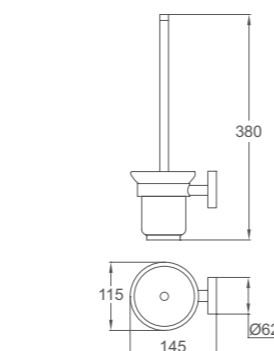

Escobillero a pared

• Metálico
• Escobillero de vidrio templado

PVD

Acabado	REF.	EUROS
Cromo	170680200	40,00
Oro	17068020G2	49,00
Oro rosa	17068020G3	49,00
Negro	17068020N2	49,00
Bronce	17068020BZ	49,00