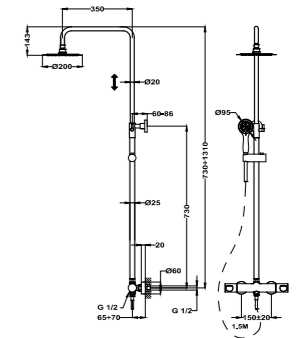

MANACOR

Columna de ducha termostática

- Columna de ducha termostática con salida superior
- Termostática con tope de seguridad a 38°C
- Tecnología Safe touch que proporciona una sensación más fría al tocar el cuerpo del grifo
- Inversor cerámico integrado
- Brazo de ducha telescópico ajustable en altura
  - altura mín. 800 mm
  - altura máx. 1.310 mm
- Rociador ultraplano antical Ø200 mm
- Ducha de mano antical de 3 funciones
- Flexible anti-twist PVC de 1,5m (silver para modelos en cromo y negro para modelos en negro)
- Soporte deslizante y ajustable
- Válvulas antirretorno
- Filtros colectores de suciedad

Acabado	REF.	EUROS
Cromo	842380200	249,00
Negro*	84238020N	349,00

Columna de ducha termostática con caño

- Columna de ducha termostática con salida superior
- Termostática con tope de seguridad a 38°C
- Tecnología Safe touch que proporciona una sensación más fría al tocar el cuerpo del grifo
- Inversor cerámico integrado
- Brazo de ducha telescópico ajustable en altura
  - altura mín. 800 mm
  - altura máx. 1.310 mm
- Rociador ultraplano antical Ø200 mm
- Ducha de mano antical de 3 funciones
- Flexible Silver en PVC de 1,5 m anti-twist para evitar enredos
- Soporte deslizante y ajustable
- Válvulas antirretorno
- Filtros colectores de suciedad
- Debe instalarse a la misma altura que cualquier otro sistema de ducha

Acabado	REF.	EUROS
Cromo	841480200	350,00

MANACOR

Columna de ducha Dual Control