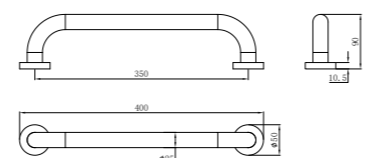

## Toallero de mano

- Metálico
- 235 mm

PVD

Acabado	REF.	EUROS
Cromo	170630200	33,00
Oro	17063020G2	60,00
Oro rosa	17063020G3	60,00
Negro	17063020N2	60,00
Bronce	17063020BZ	60,00