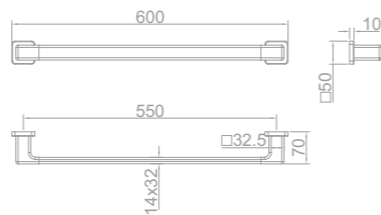

ACCESORIOS DE BAÑO

Toallero de barra

- Metálico
- 600 mm

PVD

Acabado	REF.	EUROS
Cromo	170760200	49,00
Oro	17076020G2	98,00
Oro rosa	17076020G3	98,00
Negro	17076020N2	98,00
Bronce	17076020BZ	98,00