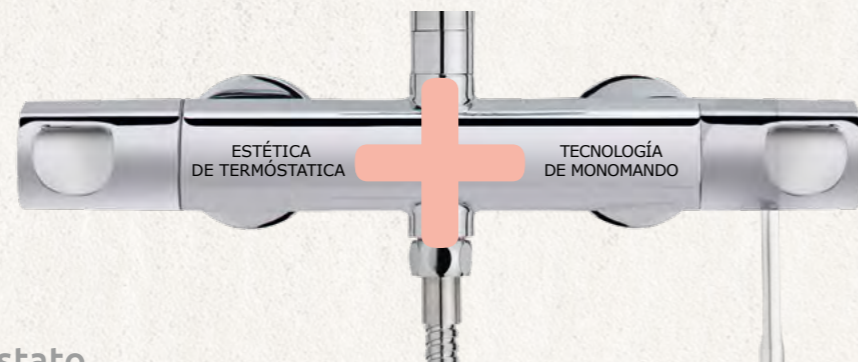

El mando izquierdo tiene una doble función:

la de selección del lugar de salida del agua (rociador o ducha de mano) y la de regulación de caudal

Dual Control
Tan estético como un termostato,
tan práctico como un monomando

VIDEO