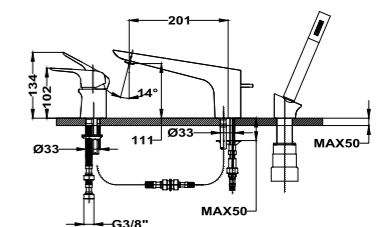

Grifo monomando baño-ducha de encimera

- Con ducha de mano antical 1 función
- Caño central fijo con inversor integrado
- Aireador antical
- Flexibles de 3/8"
- Tratamiento anti-huellas en modelos PVD

Acabado	REF.	EUROS
Cromo	671520200	334,00
Oro	67152020G2	435,00
Oro rosa	67152020G3	435,00
Negro	67152020N2	435,00
Bronce	67152020BZ	435,00