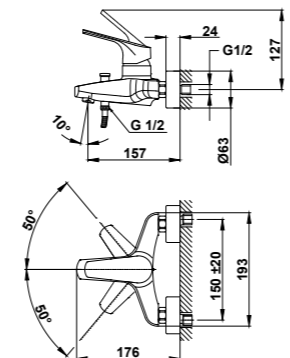

Acabado	REF.	EUROS
Cromo	461220200	115,00