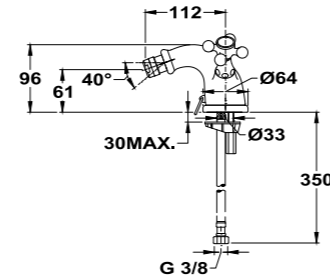

1820 CAPRICO

Grifo bimando de lavabo

- Monturas cerámicas de 1/2 de vuelta
- Peana
- Aireador antical
- Tubos de alimentación flexibles 3/8"
- Con desagüe automático

Acabado	REF.	EUROS
Cromo	5634251	212,00

Grifo bimando de bidé

- Monturas cerámicas de 1/2 de vuelta
- Peana
- Rótula giratoria
- Aireador antical
- Tubos de alimentación flexibles 3/8"
- Sin desagüe automático

Acabado	REF.	EUROS
Cromo	5661151	189,00

Grifo bimando de baño-ducha

- Monturas cerámicas de 1/2 de vuelta
- Inversor cerámico con detalles en porcelana
- Aireador antical
- Con equipo de ducha

Acabado	REF.	EUROS
Cromo	5612251	329,00

Grifo bimando de ducha

- Con equipo de ducha

Acabado	REF.	EUROS
Cromo	5621251	277,00