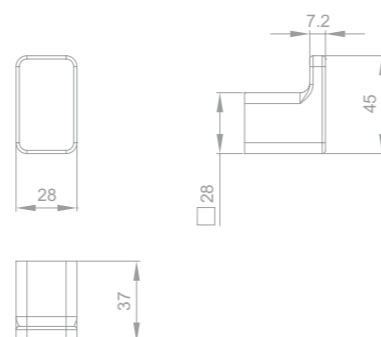

ACCESORIOS DE BAÑO

Toallero de barra

- Metálico
- 600 mm

PVD

Acabado	REF.	EUROS
Cromo	170760200	49,00
Oro	17076020G2	98,00
Oro rosa	17076020G3	98,00
Negro	17076020N2	98,00
Bronce	17076020BZ	98,00

Toallero de barra doble

- Metálico
- 600 mm

PVD

Acabado	REF.	EUROS
Cromo	170770200	66,00
Oro	17077020G2	149,00
Oro rosa	17077020G3	149,00
Negro	17077020N2	149,00
Bronce	17077020BZ	149,00

Toallero múltiple

- Metálico
- 600 mm

PVD

Acabado	REF.	EUROS
Cromo	170780200	120,00
Oro	17078020G2	255,00
Oro rosa	17078020G3	255,00
Negro	17078020N2	255,00
Bronce	17078020BZ	255,00

Toallero de mano

- Metálico
- 244 mm

PVD

Acabado	REF.	EUROS
Cromo	170790200	25,00
Oro	17079020G2	61,00
Oro rosa	17079020G3	61,00
Negro	17079020N2	61,00
Bronce	17079020BZ	61,00

Colgador

- Metálico

PVD

Acabado	REF.	EUROS
Cromo	170800200	16,00
Oro	17080020G2	27,00
Oro rosa	17080020G3	27,00
Negro	17080020N2	27,00
Bronce	17080020BZ	27,00

ACCESORIOS DE BAÑO

Repisa de Cristal

- Cristal templado de seguridad

PVD

Acabado	REF.	EUROS
Cromo	170840200	29,00
Oro	17084020G2	48,00
Oro rosa	17084020G3	48,00
Negro	17084020N2	48,00
Bronce	17084020BZ	48,00

Portavasos mural

- Vaso cerámico a juego con los lavabos

PVD

Acabado	REF.	EUROS
Cromo	170810200	31,00
Oro	17081020G2	52,00
Oro rosa	17081020G3	52,00
Negro	17081020N2	52,00
Bronce	17081020BZ	52,00

Jabonera mural o de encimera

- Jabonera cerámica a juego con los lavabos

PVD

Acabado	REF.	EUROS
Cromo	170820200	32,00
Oro	17082020G2	53,00
Oro rosa	17082020G3	53,00
Negro	17082020N2	53,00
Bronce	17082020BZ	53,00

Portarrollos sin tapa

- Metálico

PVD

Acabado	REF.	EUROS
Cromo	170830200	25,00
Oro	17083020G2	44,00
Oro rosa	17083020G3	44,00
Negro	17083020N2	44,00
Bronce	17083020BZ	44,00

Escobillero a pared

- Elegante escobillero cerámico a juego con la porcelana

PVD