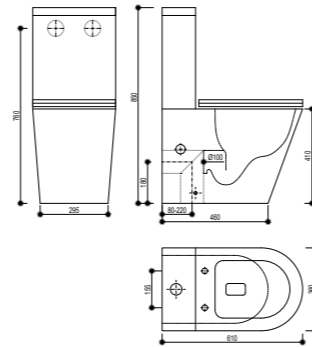

NEXOS

Inodoro BTW Rimless Compacto

- Cerámica de alta calidad
- Pack completo: Inodoro de dos piezas
- Compacto
- Medidas: 61x36x85 cm
- Pegado a la pared (BTW) con salida dual
  - Vertical 75-250 mm
  - Horizontal 180 mm
- Tecnología Rimless que facilita la limpieza
- Doble descarga 3/6L (ahorro ecológico)
- Entrada de agua lateral inferior por ambos lados
- Posibilidad de entrada trasera superior oculta (requiere válvula adicional)
- Juego de fijación
- Asiento y tapa ultraplana en UF de cierre progresivo y suave

Sifón dual sugerido 720050007

Ver válvulas y asientos con tapa universales en página 127

Acabado	REF.	EUROS
Blanco	117330000	399,00

Bidé a suelo BTW

- Cerámica de alta calidad
- Fácil de limpiar
- Pegado a la pared
- Grifo no incluido

Acabado	REF.	EUROS
Blanco	117350001	199,00

Inodoro suspendido

- Cerámica de alta calidad
- Tecnología Rimless que facilita la limpieza
- Descarga: 4,5/3 L (ahorro ecológico)
- Puede usarse con cisternas o con fluxores empotrados
- Sistema de montaje oculto
- Asiento y tapa ultraplana en UF de cierre progresivo y suave

Acabado	REF.	EUROS
Blanco	117320001	272,00

Bidé suspendido

- Cerámica de alta calidad
- Fácil de limpiar
- Grifo no incluido

Acabado	REF.	EUROS
Blanco	187360001	191,00

NEXOS

Lavabo con pedestal

- Cerámico
- Con rebosadero
- Fácil de limpiar
- Lavabo de 61 cm
- Grifo no incluido

Acabado	REF.	EUROS
Blanco	B661500261	70,00

Pedestal

Acabado	REF.	EUROS
Blanco	B661030200	40,00

Lavabo con semipedestal

- Cerámico
- Con rebosadero
- Fácil de limpiar
- Lavabo de 61 cm
- Grifo no incluido

Acabado	REF.	EUROS
Blanco	B661500261	70,00

Semipedestal

Acabado	REF.	EUROS
Blanco	B661040200	40,00