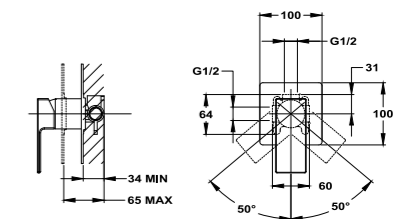

*Referencias en color negro disponibles a partir de agosto de 2022