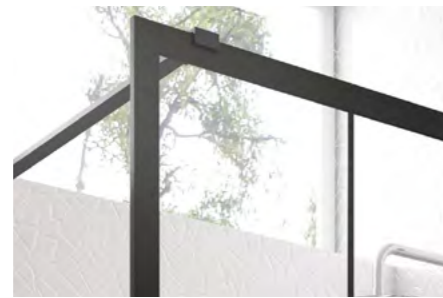

Aluminio negro

(cm)	80	90	100
<b>Ref.</b>	MTIBF080CL6	MTIBF090CL6	MTIBF100CL6
Transparente	638,00	673,00	723,00
Decorado	970,00	1.023,00	1.099,00
Matte - color Master Carré	1.053,00	1.111,00	1.193,00
Extra 10 cm	47,00	47,00	47,00
Extra formas	86,00	86,00	86,00