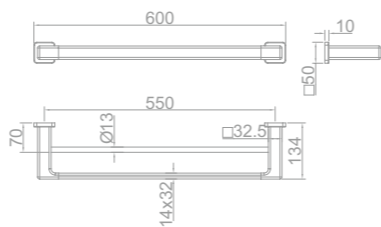

Toallero de barra doble

- Metálico
- 600 mm

PVD

Acabado	REF.	EUROS
Cromo	170770200	66,00
Oro	17077020G2	149,00
Oro rosa	17077020G3	149,00
Negro	17077020N2	149,00
Bronce	17077020BZ	149,00