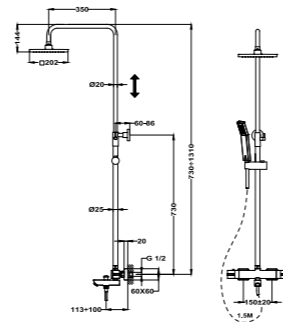

Columna de ducha Dual Control

- Columna de ducha Dual Control con salida superior
- Dual Control: Monomando con estética de termostática
- Tecnología Safe touch que proporciona una sensación más fría al tocar el cuerpo del grifo
- Brazo de ducha telescópico, ajustable en altura:
  - altura mín. 800 mm
  - altura máx. 1.310 mm
- Inversor cerámico integrado en el grifo
- Rociador antical de 202 x 202 mm
- Ducha de mano antical de 1 posición
- Flexible anti-twist PVC de 1,5m (silver para modelos en cromo y negro para modelos en negro)
- Soporte deslizante y ajustable
- Válvulas antirretorno
- Filtros colectores de suciedad

Acabado	REF.	EUROS
Cromo	852780200	299,00
Negro*	85278020N	359,00