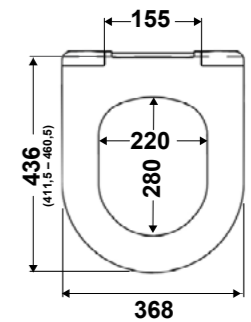

DESSIN

Inodoro BTW

- Cerámica de alta calidad
- Pack completo: Inodoro de dos piezas
- Compacto
- Medidas: 62x36,5x82 cm
- Pegado a la pared (BTW) con salida dual
  - Vertical 100-250 mm
  - Horizontal 180 mm
- Tecnología Rimless que facilita la limpieza
- Doble descarga 2,6/ 4L (altamente eficiente y extra ahorro ecológico)
- Ideal para proyectos BREEAM y LEED
- Entrada de agua lateral inferior por ambos lados
- Juego de fijación
- Asiento y tapa ultraplana en UF de cierre progresivo y suave

Acabado	REF.	EUROS
Blanco	700360200	289,00

Bidé a suelo BTW

- Cerámica de alta calidad
- Fácil de limpiar
- Pegado a la pared
- Grifo no incluido

Acabado	REF.	EUROS
Blanco	706050200	179,00

Inodoro suspendido

- Cerámica de alta calidad
- Tecnología Rimless que facilita la limpieza
- Descarga: 4,5/3L (ahorro ecológico)
- Puede usarse con cisternas o con fluxores empotrados
- Sistema de montaje oculto
- Asiento y tapa ultraplana en UF de cierre progresivo y suave

Acabado	REF.	EUROS
Blanco	700370200	199,00

Bidé suspendido

- Cerámica de alta calidad
- Fácil de limpiar
- Pegado a la pared
- Grifo no incluido

Acabado	REF.	EUROS
Blanco	706060200	174,00

ACCESORIOS PARA INODOROS

Sifón dual flexible para WC

- Útil tanto para salidas verticales como horizontales
- Diámetro de conexión 70/110x102/122 mm
- Longitud ajustable de 260-650 mm
- La junta de sellado forma parte integral del conector
- Tecnología moderna (soldadura rotatoria de la embocadura) que garantiza una estanqueidad duradera
- Fabricado en polipropileno

Acabado	REF.	EUROS
Blanco	720050007	15,00

Asiento universal Cuadro