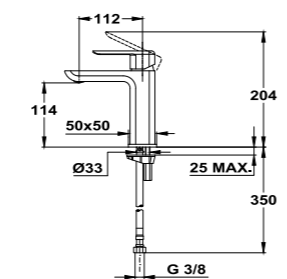

FORMENTERA

Grifo monomando de lavabo

- Salida del caño tipo cascada
- Limitador de caudal a 5l/min
- Ahorra hasta un 60% frente a un monomando estándar
- Ideal para proyectos BREEAM y LEED
- Aireador antical
- Cartucho cerámico de gran precisión y suavidad
- Tubos de alimentación flexible 3/8"
- Sin desagüe automático

Acabado	REF.	EUROS
Cromo	623310200-H	179,00
Cromo-Negro	62331020NC	258,00
Cromo-Blanco	62331020BC	258,00

Grifo monomando de lavabo XL

- Salida del caño tipo cascada
- Limitador de caudal a 5l/min
- Ahorra hasta un 60% frente a un monomando estándar
- Ideal para proyectos BREEAM y LEED
- Aireador antical
- Cartucho cerámico de gran precisión y suavidad
- Tubos de alimentación flexible 3/8"
- Sin desagüe automático

Acabado	REF.	EUROS
Cromo	623110200-H	249,00

Grifo monomando de lavabo

- Salida del caño tipo cascada
- Limitador de caudal a 5l/min
- Ahorra hasta un 60% frente a un monomando estándar
- Ideal para proyectos BREEAM y LEED
- Aireador antical
- Cartucho cerámico de gran precisión y suavidad
- Tubos de alimentación flexible 3/8"
- Sin desagüe automático

Acabado	REF.	EUROS
Cromo	623860200	139,00

Grifo monomando de lavabo

- Limitador de caudal a 5l/min
- Ahorra hasta un 60% frente a un monomando estándar
- Ideal para proyectos BREEAM y LEED
- Aireador antical
- Cartucho cerámico de gran precisión y suavidad
- Tubos de alimentación flexible 3/8"
- Sin desagüe automático

Acabado	REF.	EUROS
Cromo	623460200-H	145,00
Cromo-Negro	62346020NC	217,00
Cromo-Blanco	62346020BC	217,00

IDEM, con desagüe automático metálico

Acabado	REF.	EUROS
Cromo	623420200	170,00

Grifo monomando de lavabo