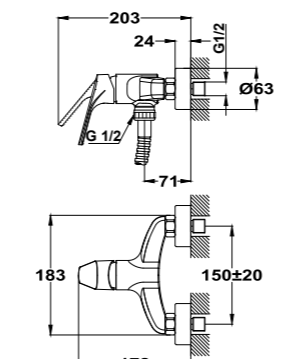

Acabado	REF.	EUROS
Cromo	462320200	95,00