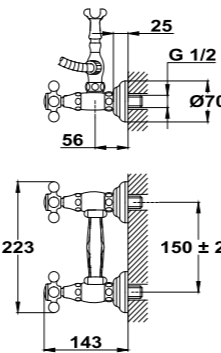

Acabado	REF.	EUROS
Cromo	5621251	277,00