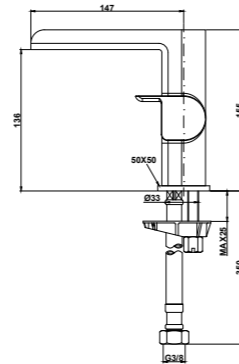

Grifo monomando de lavabo XL

- Salida del caño tipo cascada
- Limitador de caudal a 5l/min
- Ahorra hasta un 60% frente a un monomando estándar
- Ideal para proyectos BREEAM y LEED
- Aireador antical
- Cartucho cerámico de gran precisión y suavidad
- Tubos de alimentación flexible 3/8"
- Sin desagüe automático

Acabado	REF.	EUROS
Cromo	623110200-H	249,00