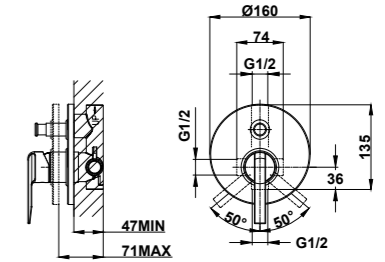

Acabado	REF.	EUROS
Cromo	5317112	125,00