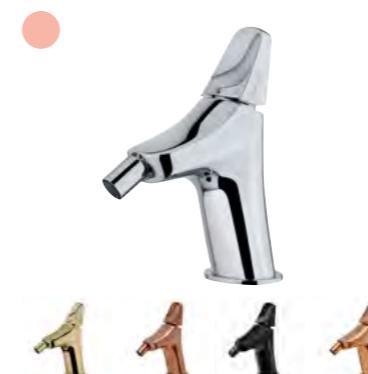

SENSE

Grifo monomando de bidé

- Rótula giratoria
- Aireador antical
- Latiguillos de alimentación flexibles 3/8" y 1/2"
- Tratamiento anti-huellas en modelos PVD
- Sin desagüe automático

Acabado	REF.	EUROS
Cromo	916260200	132,00
Oro	91626020G2	165,00
Oro rosa	91626020G3	165,00
Negro	91626020N2	165,00
Bronce	91626020BZ	165,00