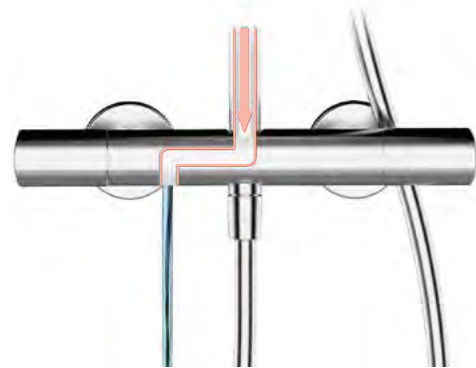

HEALTHY

AGUA LIMPIA DESDE EL PRINCIPIO HASTA EL FIN

Healthy,
el sistema de ducha
que mejora su calidad de vida.

Healthy
0% bacteria
0% goteo
100% salud

La nueva ducha termostática Healthy de Strohм cuida su salud y la de su familia. Gracias al vaciado automático del agua retenida en el conjunto de la columna de la ducha, Healthy garantiza el saneamiento total de los conductos, además de eliminar cualquier posibilidad de goteo y ruidos molestos una vez que se cierra el grifo.

Healthy se encarga de eliminar el riesgo de generación de bacterias debido al estancamiento del agua, protegiendo su piel y proporcionando una experiencia de ducha segura y placentera.

Anti-bacteriano

Ayuda a prevenir enfermedades con la tecnología que vacía el agua estancada después de cada uso.

Protección infantil

El tope de temperatura a 38°C evita quemaduras. Cuidamos de usted y su familia.

Prevención anti-quemaduras

Todos nuestros termostatos disponen de un stop de seguridad a 38°C. El sistema corrige además inesperados cambios en la temperatura y la presión reduciendo el riesgo de quemaduras.