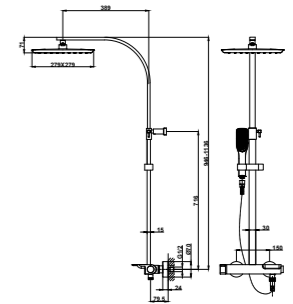

Acabado	REF.	EUROS
Cromo	622980200	489,00