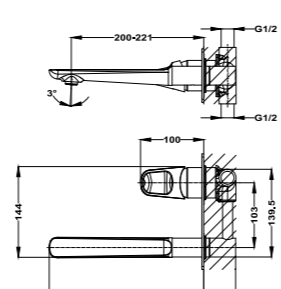

SENSE

Grifo monomando de lavabo M

- Limitador de caudal a 5l/min
- Ahorra hasta un 60% frente a un monomando estándar
- Ideal para proyectos BREEAM y LEED
- Aireador antical
- Cartucho cerámico de gran precisión y suavidad
- Tratamiento anti-huellas en modelos PVD
- Latiguillos de alimentación flexible 3/8" y 1/2"
- Sin desagüe automático

Acabado	REF.	EUROS
Cromo	913460200	138,00
Oro	91346020G2	173,00
Oro rosa	91346020G3	173,00
Negro	91346020N2	173,00
Bronce	91346020BZ	173,00

Grifo monomando de lavabo L

- Limitador de caudal a 5l/min
- Ahorra hasta un 60% frente a un monomando estándar
- Ideal para proyectos BREEAM y LEED
- Aireador antical
- Cartucho cerámico de gran precisión y suavidad
- Tratamiento anti-huellas en modelos PVD
- Latiguillos de alimentación flexible 3/8" y 1/2"
- Sin desagüe automático

Acabado	REF.	EUROS
Cromo	913860200	209,00
Oro	91386020G2	262,00
Oro rosa	91386020G3	262,00
Negro	91386020N2	262,00
Bronce	91386020BZ	262,00

Batería de lavabo sobre encimera

- Sistema de fijación rápida Easy Fix en el caño
- Aireador antical
- Latiguillos de alimentación flexibles 3/8" y 1/2"
- Tratamiento anti-huellas en modelos PVD
- Sin desagüe automático

Acabado	REF.	EUROS
Cromo	914310200	211,00
Oro	91431020G2	265,00
Oro rosa	91431020G3	265,00
Negro	91431020N2	265,00
Bronce	91431020BZ	265,00

Grifo monomando de lavabo mural

- Distancia máxima salida del caño: 218 mm
- Aireador antical
- Tratamiento anti-huellas en modelos PVD
- Sin desagüe automático

Acabado	REF.	EUROS
Cromo	914610200	334,00
Oro	91461020G2	418,00
Oro rosa	91461020G3	418,00
Negro	91461020N2	418,00
Bronce	91461020BZ	418,00

Grifo monomando de lavabo mural