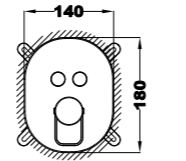

LAVI

Grifo monomando empotrado 2 salidas

- Parte empotrada Multi-box incluida
- Selección de salida mediante botones
- Sin equipo de ducha

Disponible a partir de octubre de 2022

Acabado	REF.	EUROS
Cromo	311710200	198,00
Blanco/Roble Amazonas	31171020WA	217,00
Negro/Roble Amazonas	31171020NA	217,00

Grifo monomando empotrado 1 salida

- Parte empotrada Multi-box incluida
- Sin equipo de ducha

Disponible a partir de octubre de 2022

Acabado	REF.	EUROS
Cromo	312410200	131,00
Blanco/Roble Amazonas	31241020WA	144,00
Negro/Roble Amazonas	31241020NA	144,00

Columna de ducha monomando

- Columna monomando de ducha con salida superior
- Selección de salida mediante botones
- Brazo de ducha telescópico ajustable en altura
  - altura mín. 840 mm
  - altura máx. 1.350 mm
- Rociador antical Ø250 mm
- Ducha de mano antical de 1 función
- Flexible 1,5 m anti-twist para evitar enredos
- Soporte deslizante y ajustable

Disponible a partir de octubre de 2022

Acabado	REF.	EUROS
Cromo	312980200	570,00
Blanco/Roble Amazonas	31298020WA	617,00
Negro/Roble Amazonas	31298020NA	617,00