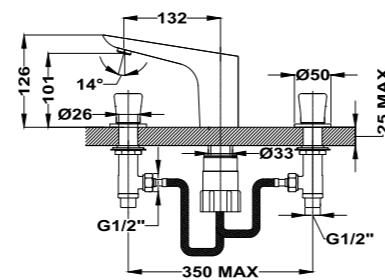

Batería de lavabo sobre encimera

- Sistema de instalación rápida Easy Fix en el caño
- Aireador antical
- Latiguillos de alimentación flexibles 3/8" y 1/2"
- Tratamiento anti-huellas en modelos PVD
- Sin desagüe automático

Acabado	REF.	EUROS
Cromo	674310200	200,00
Oro	67431020G2	260,00
Oro rosa	67431020G3	260,00
Negro	67431020N2	260,00
Bronce	67431020BZ	260,00