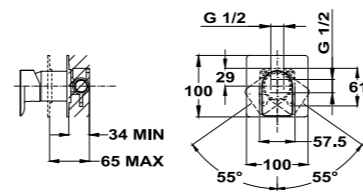

Grifo monomando empotrado de 1 salida
• Parte empotrada incluida
• Placa ultraplana
• Sin equipo de ducha

Acabado	REF.	EUROS
Cromo	622410200	105,00