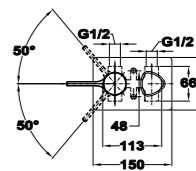

Grifo monomando empotrado de 1 salida

- Parte empotrada incluida
- Placa ultraplana
- Cartucho cerámico de gran precisión y suavidad
- Sin equipo de ducha

Disponible a partir de agosto de 2022

Acabado	REF.	EUROS
Cromo	30241020C3	74,00