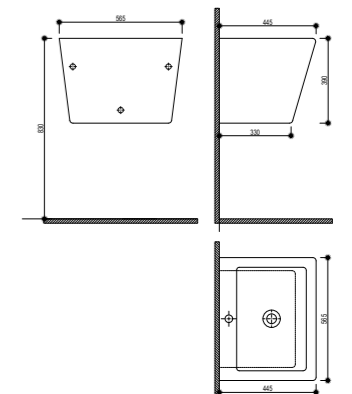

FORMENTERA

¡Novedad!

Inodoro BTW Rimless Compacto

- Cerámica de alta calidad
- Pack completo: Inodoro de dos piezas
- Compacto
- Medidas: 60,5x34x81 cm
- Pegado a la pared (BTW) con salida dual
  - Vertical 100-250 mm
  - Horizontal 180 mm
- Tecnología Rimless que facilita la limpieza
- Doble descarga 3/6L (ahorro ecológico)
- Cisterna con alimentación inferior
- Juego de fijación
- Asiento y tapa ultraplana en UF de cierre progresivo y suave

Sifón dual sugerido 720050007

Ver válvulas y asientos con tapa universales en página 127

Acabado	REF.	EUROS
Blanco	700300200	379,00

FORMENTERA

Lavabo con pedestal

- Cerámica de alta calidad
- Fácil de limpiar
- 60 cm (lavabo)
- Con rebosadero
- Grifo no incluido

Acabado	REF.	EUROS
Blanco	187200001	104,00

Lavabo suspendido

- Cerámica de alta calidad
- Fácil de limpiar
- 56x44x39 cm
- Con rebosadero
- Grifo no incluido

Acabado	REF.	EUROS
Blanco	187200005	209,00

Bidé a suelo BTW

- Cerámica de alta calidad
- Fácil de limpiar
- Pegado a la pared
- Grifo no incluido

Acabado	REF.	EUROS
Blanco	117350000	189,00

Inodoro suspendido

- Cerámica de alta calidad
- Tecnología Rimless que facilita la limpieza
- Descarga: 4,5/3 L (ahorro ecológico)
- Puede usarse con cisternas o con flushores empotrados
- Sistema de montaje oculto
- Asiento y tapa ultraplana en UF de cierre progresivo y suave

Acabado	REF.	EUROS
Blanco	117320000	240,00

Bidé suspendido

- Cerámica de alta calidad
- Fácil de limpiar
- Grifo no incluido

Acabado	REF.	EUROS
Blanco	187360000	202,00