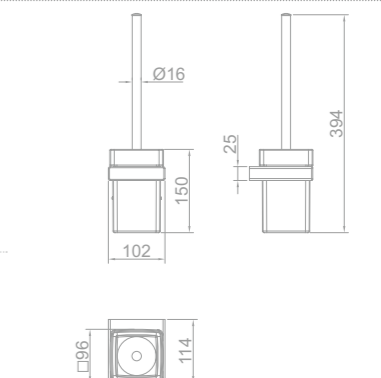

ACCESORIOS DE BAÑO

Toallero de barra

- Metálico
- 600 mm

PVD

Acabado	REF.	EUROS
Cromo	170760200	49,00
Oro	17076020G2	98,00
Oro rosa	17076020G3	98,00
Negro	17076020N2	98,00
Bronce	17076020BZ	98,00

Toallero de barra doble

- Metálico
- 600 mm

PVD

Acabado	REF.	EUROS
Cromo	170770200	66,00
Oro	17077020G2	149,00
Oro rosa	17077020G3	149,00
Negro	17077020N2	149,00
Bronce	17077020BZ	149,00

Toallero múltiple

- Metálico
- 600 mm

PVD

Acabado	REF.	EUROS
Cromo	170780200	120,00
Oro	17078020G2	255,00
Oro rosa	17078020G3	255,00
Negro	17078020N2	255,00
Bronce	17078020BZ	255,00

Toallero de mano

- Metálico
- 244 mm

PVD

Acabado	REF.	EUROS
Cromo	170790200	25,00
Oro	17079020G2	61,00
Oro rosa	17079020G3	61,00
Negro	17079020N2	61,00
Bronce	17079020BZ	61,00

Colgador

- Metálico

PVD

Acabado	REF.	EUROS
Cromo	170800200	16,00
Oro	17080020G2	27,00
Oro rosa	17080020G3	27,00
Negro	17080020N2	27,00
Bronce	17080020BZ	27,00

ACCESORIOS DE BAÑO

Repisa de Cristal

- Cristal templado de seguridad

PVD

Acabado	REF.	EUROS
Cromo	170840200	29,00
Oro	17084020G2	48,00
Oro rosa	17084020G3	48,00
Negro	17084020N2	48,00
Bronce	17084020BZ	48,00

Portavasos mural

- Vaso cerámico a juego con los lavabos

PVD

Acabado	REF.	EUROS
Cromo	170810200	31,00
Oro	17081020G2	52,00
Oro rosa	17081020G3	52,00
Negro	17081020N2	52,00
Bronce	17081020BZ	52,00

Jabonera mural o de encimera

- Jabonera cerámica a juego con los lavabos

PVD

Acabado	REF.	EUROS
Cromo	170820200	32,00
Oro	17082020G2	53,00
Oro rosa	17082020G3	53,00
Negro	17082020N2	53,00
Bronce	17082020BZ	53,00

Portarrollos sin tapa

- Metálico

PVD

Acabado	REF.	EUROS
Cromo	170830200	25,00
Oro	17083020G2	44,00
Oro rosa	17083020G3	44,00
Negro	17083020N2	44,00
Bronce	17083020BZ	44,00

Escobillero a pared

- Elegante escobillero cerámico a juego con la porcelana

PVD