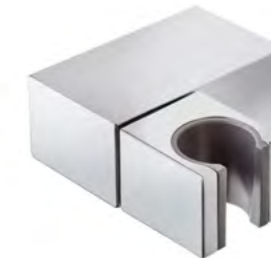

Soporte Soller

- Ajustable

Acabado

Cromo

REF.	EUROS
790045500	54,00