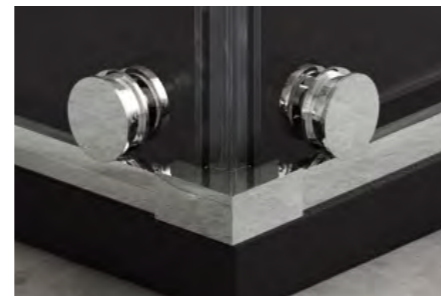

Rodamientos de acero inoxidable

KIT ANGULAR

Ref.	M9110KIT
Euros	00,00

LADO A

(cm)	70	75	80	90	100	110	120	130	140	150	160	170	180
Ref.	M91010708	M91010758	M91010808	M91010908	M91011008	M91011108	M91011208	M91011308	M91011408	M91011508	M91011608	M91011708	M91011808
Transparente	890,00	890,00	890,00	890,00	890,00	890,00	890,00	915,00	940,00	965,00	990,00	1.020,00	1.050,00
Decorado	1.024,00	1.024,00	1.024,00	1.024,00	1.024,00	1.024,00	1.024,00	1.053,00	1.081,00	1.110,00	1.139,00	1.173,00	1.208,00
Matte - color Master Carré	1.202,00	1.202,00	1.202,00	1.202,00	1.202,00	1.202,00	1.202,00	1.236,00	1.269,00	1.303,00	1.337,00	1.377,00	1.418,00
Extra lacado negro	233,00	233,00	233,00	233,00	233,00	233,00	233,00	233,00	233,00	233,00	233,00	233,00	233,00
Extra 10 cm	47,00	47,00	47,00	47,00	47,00	47,00	47,00	47,00	47,00	47,00	47,00	47,00	47,00
Extra formas	86,00	86,00	86,00	86,00	86,00	86,00	86,00	86,00	86,00	86,00	86,00	86,00	86,00

LADO B

(cm)	70	75	80	90	100	110	120	130	140	150	160	170	180
Ref.	M91010708	M91010758	M91010808	M91010908	M91011008	M91011108	M91011208	M91011308	M91011408	M91011508	M91011608	M91011708	M91011808
Transparente	890,00	890,00	890,00	890,00	890,00	890,00	890,00	915,00	940,00	965,00	990,00	1.020,00	1.050,00
Decorado	1.024,00	1.024,00	1.024,00	1.024,00	1.024,00	1.024,00	1.024,00	1.053,00	1.081,00	1.110,00	1.139,00	1.173,00	1.208,00
Matte - color Master Carré	1.202,00	1.202,00	1.202,00	1.202,00	1.202,00	1.202,00	1.202,00	1.236,00	1.269,00	1.303,00	1.337,00	1.377,00	1.418,00
Extra lacado negro	233,00	233,00	233,00	233,00	233,00	233,00	233,00	233,00	233,00	233,00	233,00	233,00	233,00
Extra 10 cm	47,00	47,00	47,00	47,00	47,00	47,00	47,00	47,00	47,00	47,00	47,00	47,00	47,00
Extra formas	86,00	86,00	86,00	86,00	86,00	86,00	86,00	86,00	86,00	86,00	86,00	86,00	86,00