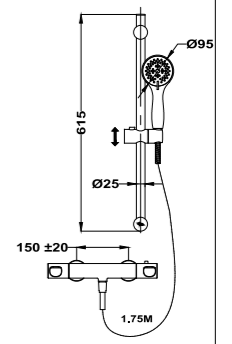

Acabado	REF.	EUROS
Cromo	842020220	209,00