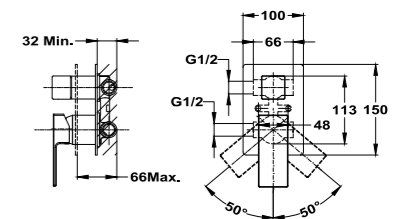

Grifo monomando empotrado 1 salida

1. Parte empotrada incluida
   - Placa ultraplana
   - Sin equipo de ducha
2. Ver opciones de ducha a partir de la página 100

Acabado	REF.	EUROS
Cromo	852411200	116,00
Negro*	85241120N	140,00