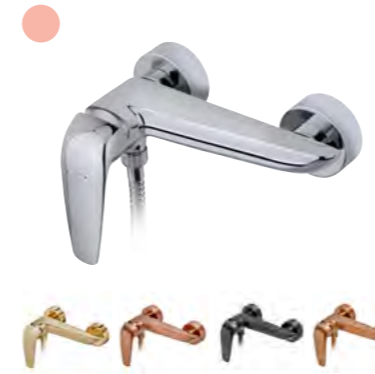

Grifo monomando para ducha

- Amortiguadores de ruido en las excéntricas
- Tratamiento anti-huellas en modelos PVD
- Sin equipo de ducha

Acabado	REF.	EUROS
Cromo	672310200	119,00
Oro	67231020G2	159,00
Oro rosa	67231020G3	159,00
Negro	67231020N2	159,00
Bronce	67231020BZ	159,00