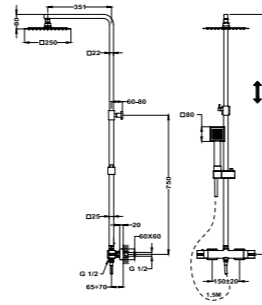

SOLLER

Columna de ducha termostática

- Columna de ducha termostática con salida superior
- Termostática con tope de seguridad a 38°C
- Tecnología Safe touch que proporciona una sensación más fría al tocar el cuerpo del grifo
- Brazo de ducha telescópico, ajustable en altura
  - altura mín. 830 mm
  - altura máx. 1.310 mm
- Inversor cerámico integrado en el termostato
- Rociador metálico antical de 250x250 mm ultraplano
- Ducha de mano antical de 1 función
- Flexible Silver de 1,5 m anti-twist para evitar enredos
- Soporte deslizante y ajustable
- Válvulas antirretorno
- Filtros colectores de suciedad

Acabado	REF.	EUROS
Cromo	852370200	449,00

Columna de ducha Dual Control

- Columna de ducha Dual Control con salida superior
- Dual Control: Monomando con estética de termostática
- Tecnología Safe touch que proporciona una sensación más fría al tocar el cuerpo del grifo
- Brazo de ducha telescópico, ajustable en altura:
  - altura mín. 800 mm
  - altura máx. 1.310 mm
- Inversor cerámico integrado en el grifo
- Rociador antical de 202 x 202 mm
- Ducha de mano antical de 1 posición
- Flexible anti-twist PVC de 1,5m (silver para modelos en cromo y negro para modelos en negro)
- Soporte deslizante y ajustable
- Válvulas antirretorno
- Filtros colectores de suciedad

Acabado	REF.	EUROS
Cromo	852780200	299,00
Negro*	85278020N	359,00

SOLLER

Set de ducha con termostato

- Termostática con tope de seguridad a 38°C
- Tecnología Safe touch que proporciona una sensación más fría al tocar el cuerpo del grifo
- Barra deslizante 30x15 mm de 755 mm
- Ducha de mano antical de 1 función de 80x80 mm
- Flexible anti-twist PVC de 1,5m (silver para modelos para referencia en cromo y negro para referencias en negro)
- Válvulas antirretorno
- Filtros colectores de suciedad