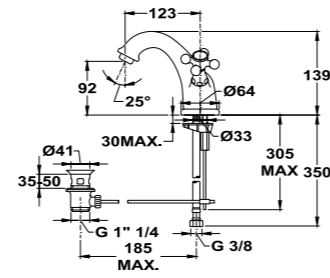

1820 CAPRICO

Grifo bimando de lavabo

- Monturas cerámicas de 1/2 de vuelta
- Peana
- Aireador antical
- Tubos de alimentación flexibles 3/8"
- Con desagüe automático

Acabado	REF.	EUROS
Cromo	5634251	212,00

Grifo bimando de bidé

- Monturas cerámicas de 1/2 de vuelta
- Peana
- Rótula giratoria
- Aireador antical
- Tubos de alimentación flexibles 3/8"
- Sin desagüe automático

Acabado	REF.	EUROS
Cromo	5661151	189,00

Grifo bimando de baño-ducha

- Monturas cerámicas de 1/2 de vuelta
- Inversor cerámico con detalles en porcelana
- Aireador antical
- Con equipo de ducha

Acabado	REF.	EUROS
Cromo	5612251	329,00

Grifo bimando de ducha

- Con equipo de ducha

Acabado	REF.	EUROS
Cromo	5621251	277,00