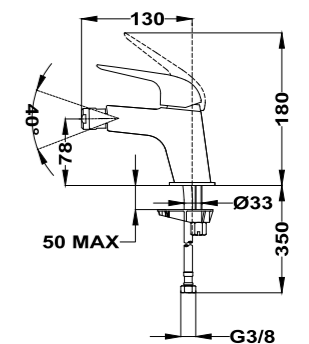

Grifo monomando de bidé

- Rótula giratoria
- Aireador antical
- Latiguillos de alimentación flexibles 3/8" y 1/2"
- Tratamiento anti-huellas en modelos PVD
- Sin desagüe automático

Acabado	REF.	EUROS
Cromo	676260200	106,00
Oro	67626020G2	149,00
Oro rosa	67626020G3	149,00
Negro	67626020N2	149,00
Bronce	67626020BZ	149,00