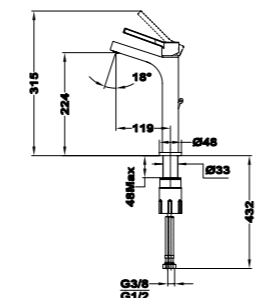

Grifo monomando de lavabo XL

- Arranque en frío. Mayor ahorro ecológico
- Limitador de caudal a 5l/min
- Ahorra hasta un 60% frente a un monomando estándar
- Ideal para proyectos BREEAM y LEED
- Aireador antical
- Cartucho cerámico de gran precisión y suavidad
- Latiguillos de alimentación flexible 3/8" y 1/2"
- Sin desagüe automático

Disponible a partir de agosto de 2022

Acabado	REF.	EUROS
Cromo	303660270C3	99,00

Batería de lavabo sobre encimera

- Aireador antical
- Latiguillos de alimentación flexibles 3/8" y 1/2"
- Sin desagüe automático

Disponible a partir de agosto de 2022

Acabado	REF.	EUROS
Cromo	30431020C3	119,00