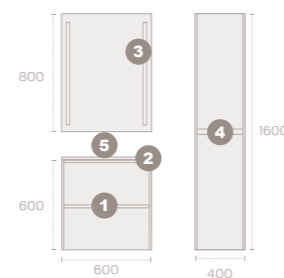

REF	Descripción	EUROS
1 187150001	Mueble 60 cm 2 cajones Roble Denver	271,00
2 117240000	Lavabo cerámico integrado Inca 61x46x16 cm	83,00
3 187250008	Espejo doble led Inca 60x80 cm	257,00
4 187130008	Columna lateral 160x40x30 cm Blanco brillo	233,00
5 5334612	Monomando lavabo Inca	61,00
PVP Conjunto		905,00