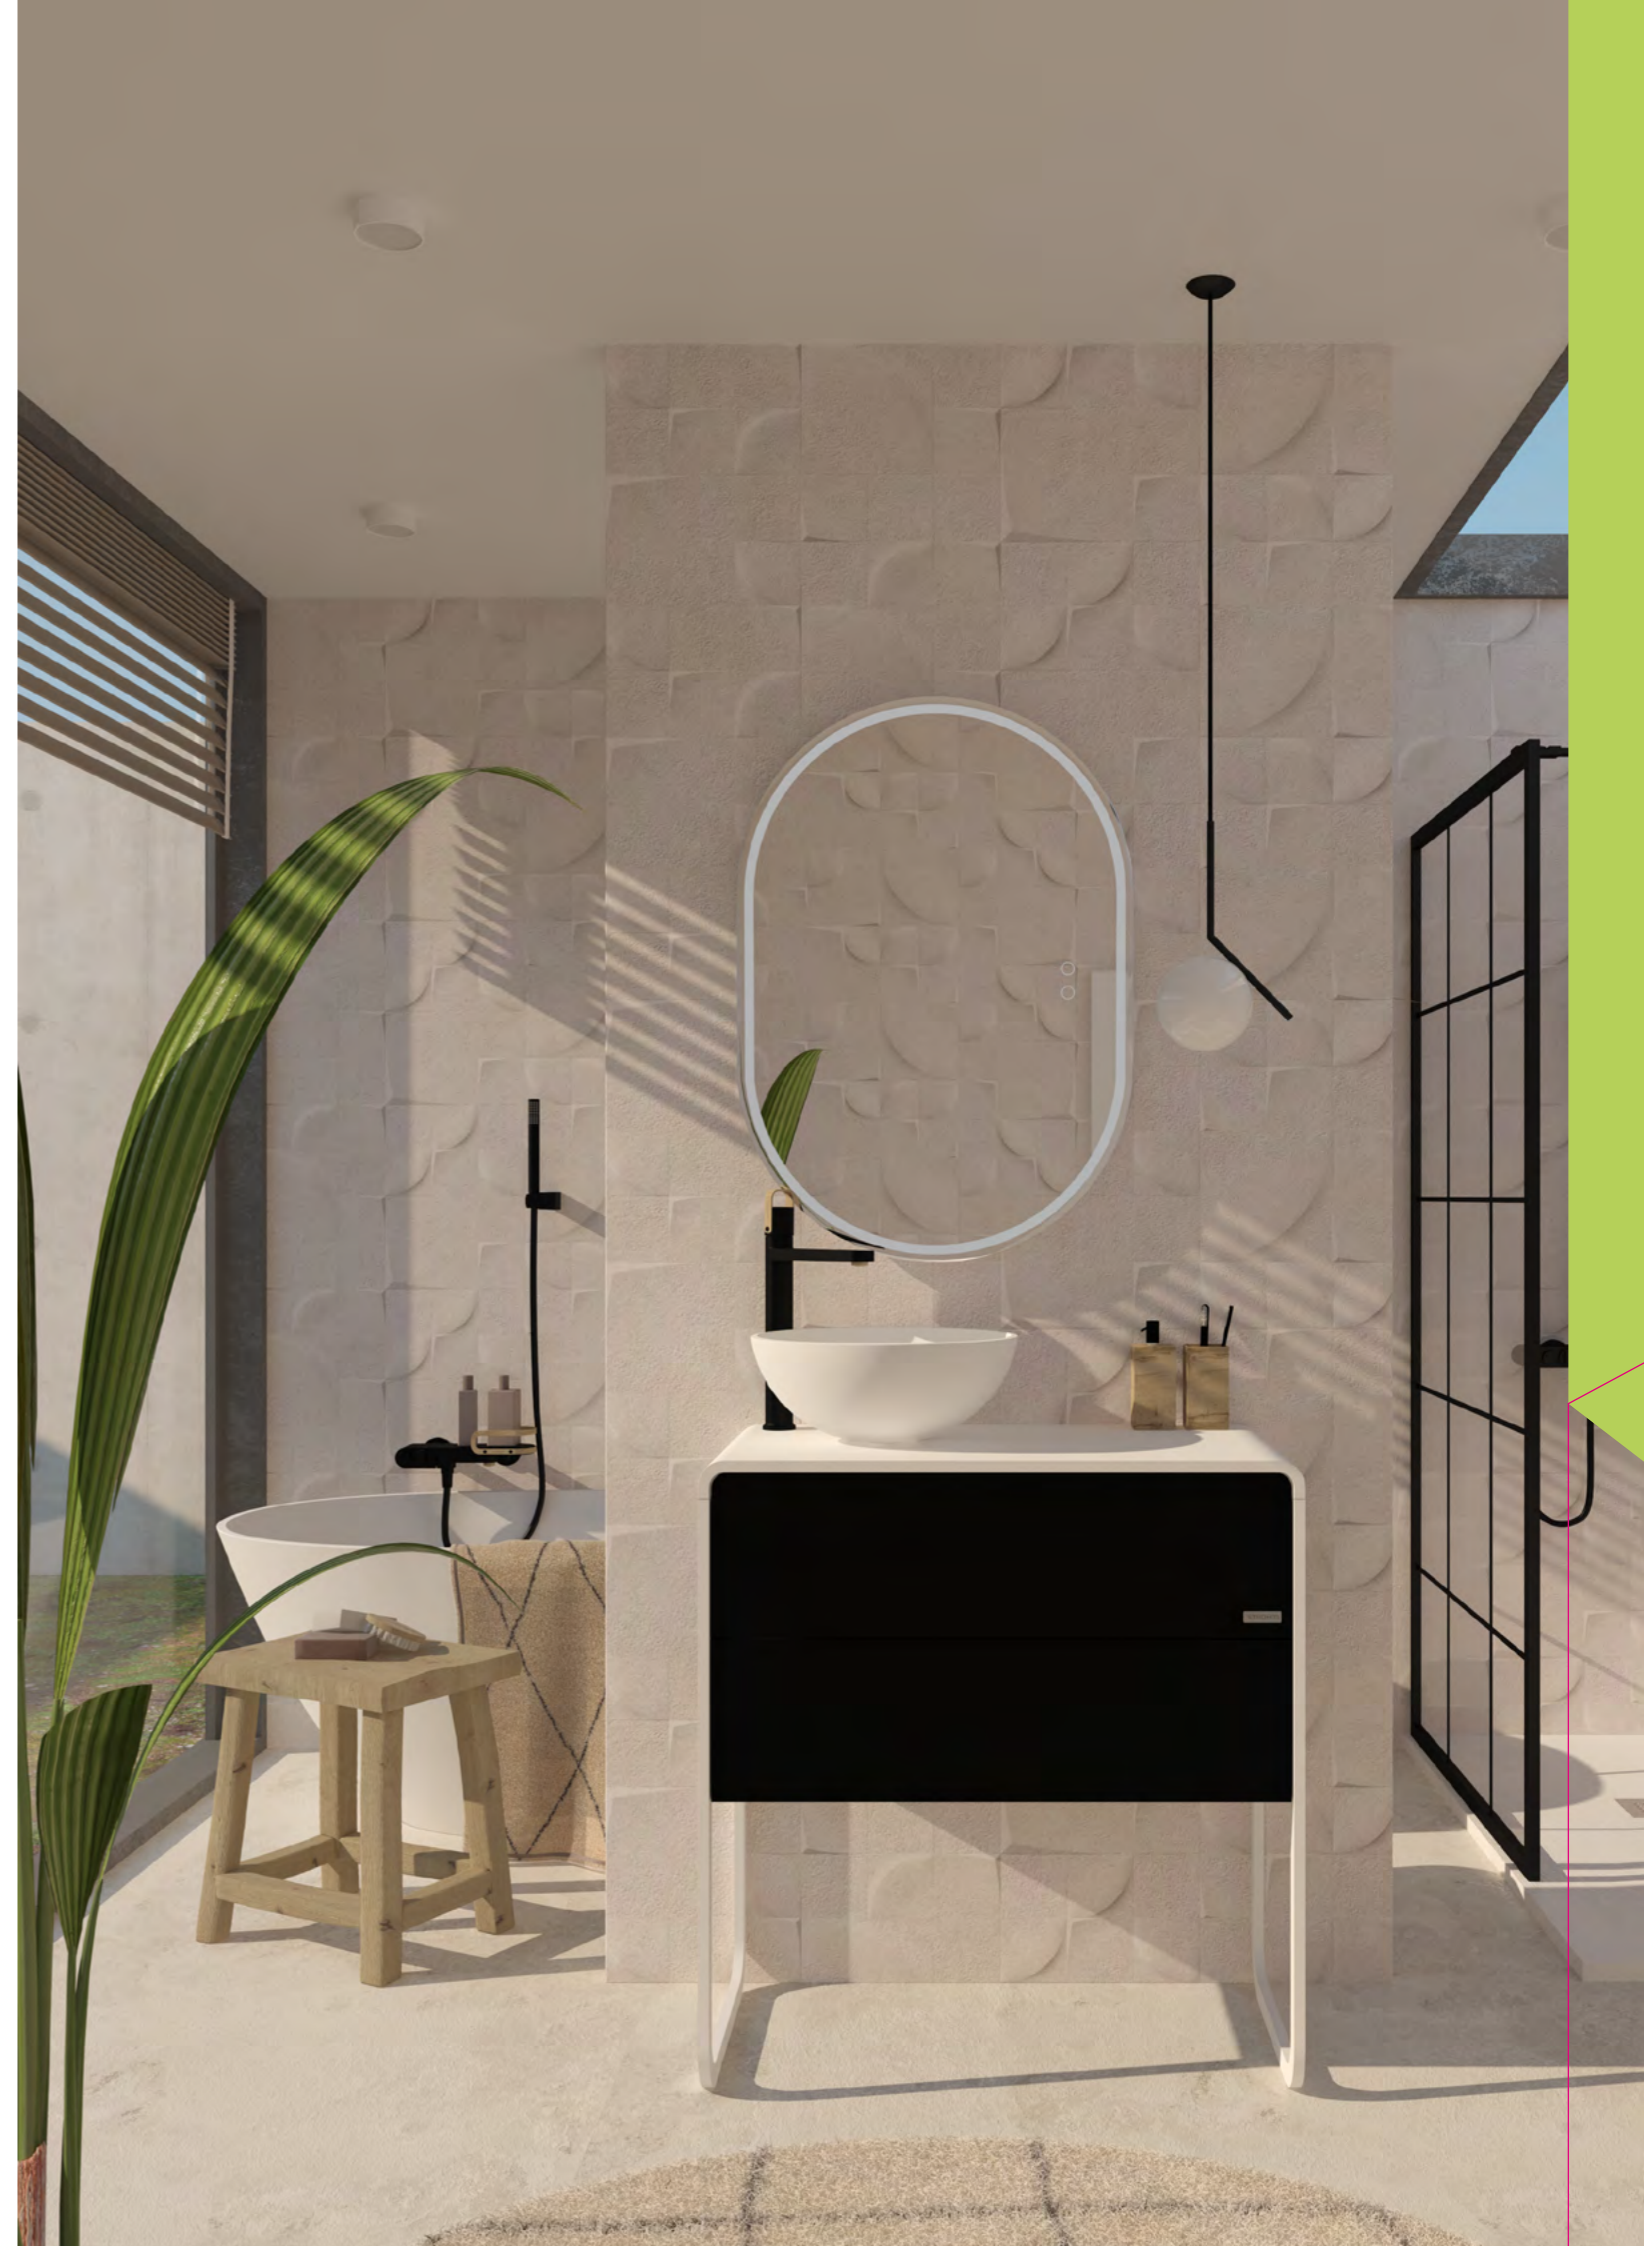

LAVI

MUEBLE 90 cm + LAVABO SEMIENCASTRE CON ENCIMERA

2 cajones

90x46x85cm
Incluye encimera de mineral solid
Incluye lavabo semi-encastado en mineral solid integrado
en la encimera 370x45 mm

Acabado	REF.	EUROS
Blanco mate / Roble Amazonas	F31125885A	1.699,00
Blanco mate	F31115225A	1.699,00
Blanco mate / Negro mate	F31115995A	1.699,00

MUEBLE 90 cm + LAVABO CON ENCIMERA

2 cajones

90x46x85cm
Incluye encimera de mineral solid
Incluye lavabo exento de mineral solid 380x150 mm

Acabado	REF.	EUROS
Blanco mate / Roble Amazonas	F31126885A	1.599,00
Blanco mate	F31116225A	1.599,00
Blanco mate / Negro mate	F31116995A	1.599,00

Para grifería mural puedes solicitar el mueble sin orificio sin coste adicional.
Solo debes añadir al final de la referencia las letras NH.

ESPEJO

60x85 cm

Reversible
IP 44
Luz natural (4.000k)
Encendido por botón
Antivaho con botón
Iluminación de ambiente
20W
60x85 cm

REF.	EUROS
E31233RAN018	350,00

ACABADOS MUEBLES Y COLUMNAS

Blanco mate

Negro mate /
Blanco mate

Roble Amazonas /
Blanco mate